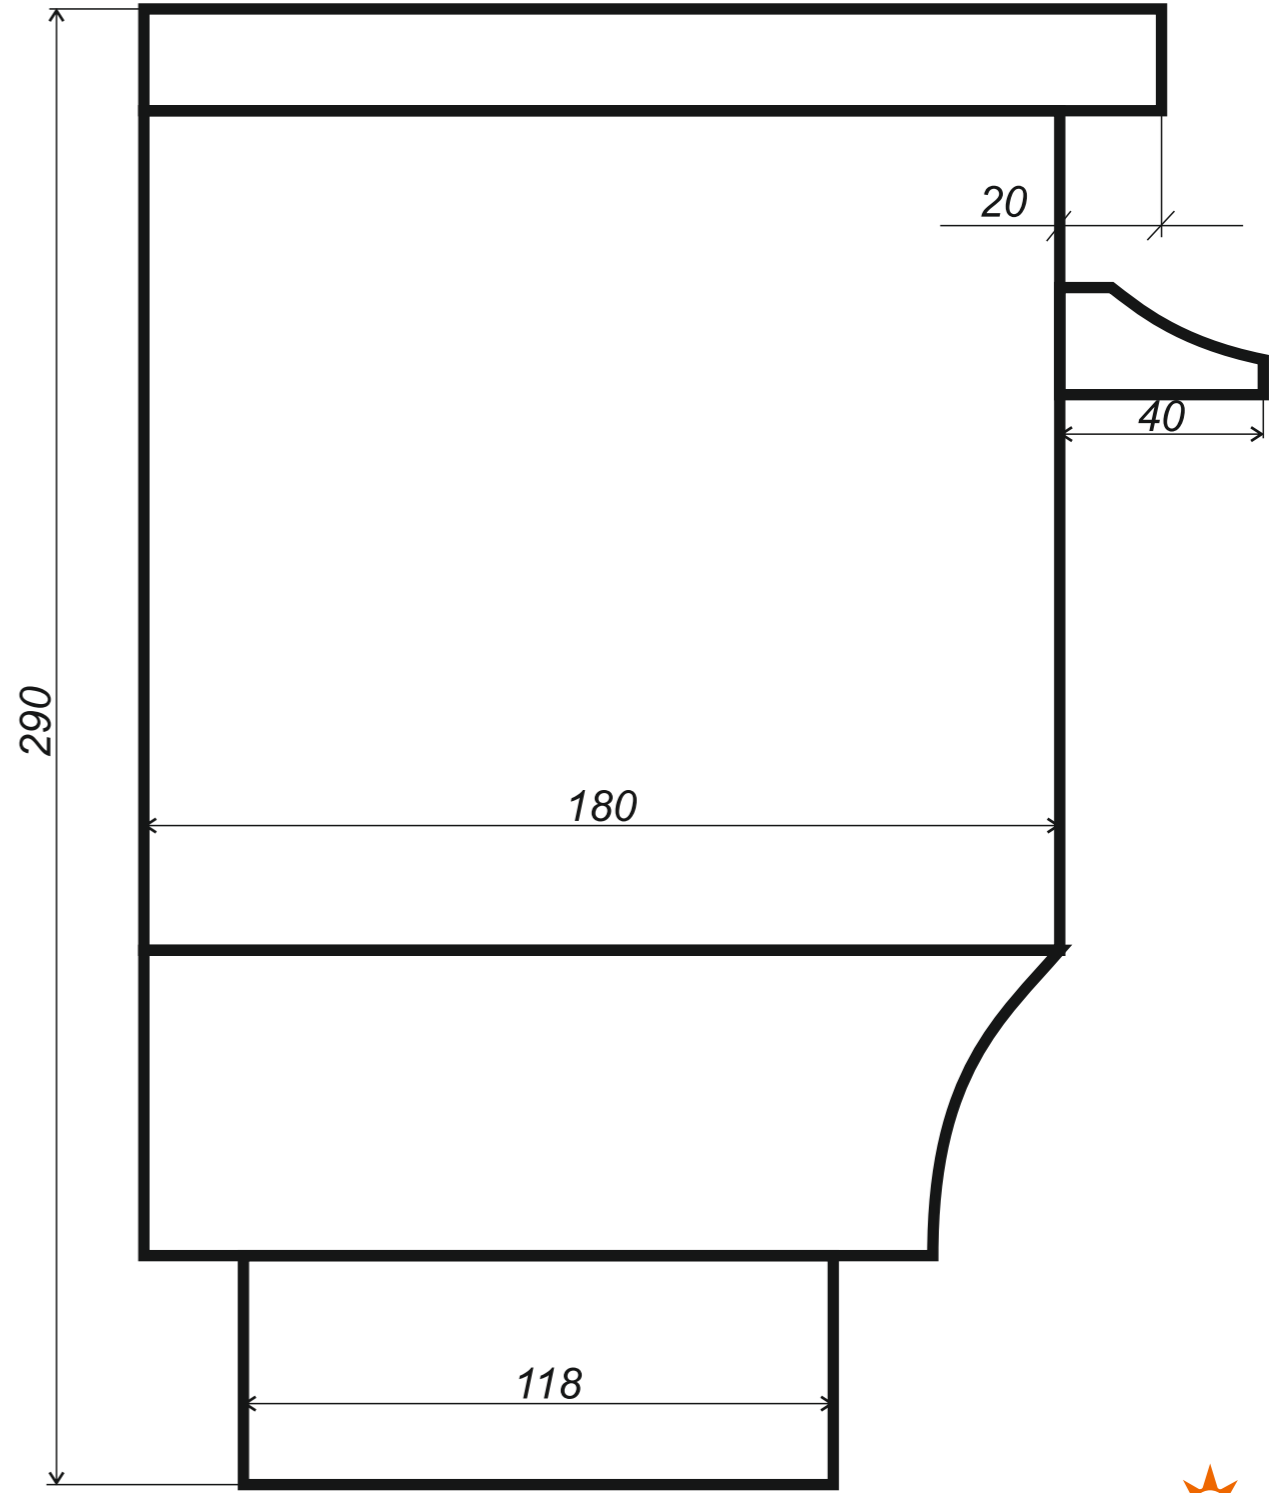

26 redukcje do rur spustowych

*Hak rynnowy nakrokwiowy  
150 mm blaszka / blaszka*

*Hak rynnowy nakrokwiowy  
150 mm blaszka / nosek*

*Hak rynnowy dokrokwiowy  
skręcony 150 mm*

Narożnik rynnowy  
zewnątrzny 150 mm

*Narożnik rynnowy  
wewnętrzny 150 mm*

Trójnik rury spustowej  
120 / 120 / 120 mm  
kąt 72°

*Uwagi:  
Podane wymiary są poglądowe.  
Zarówno kąt nachylenia  
oraz wymiary trójnika  
wykonywane pod zamówienie.*