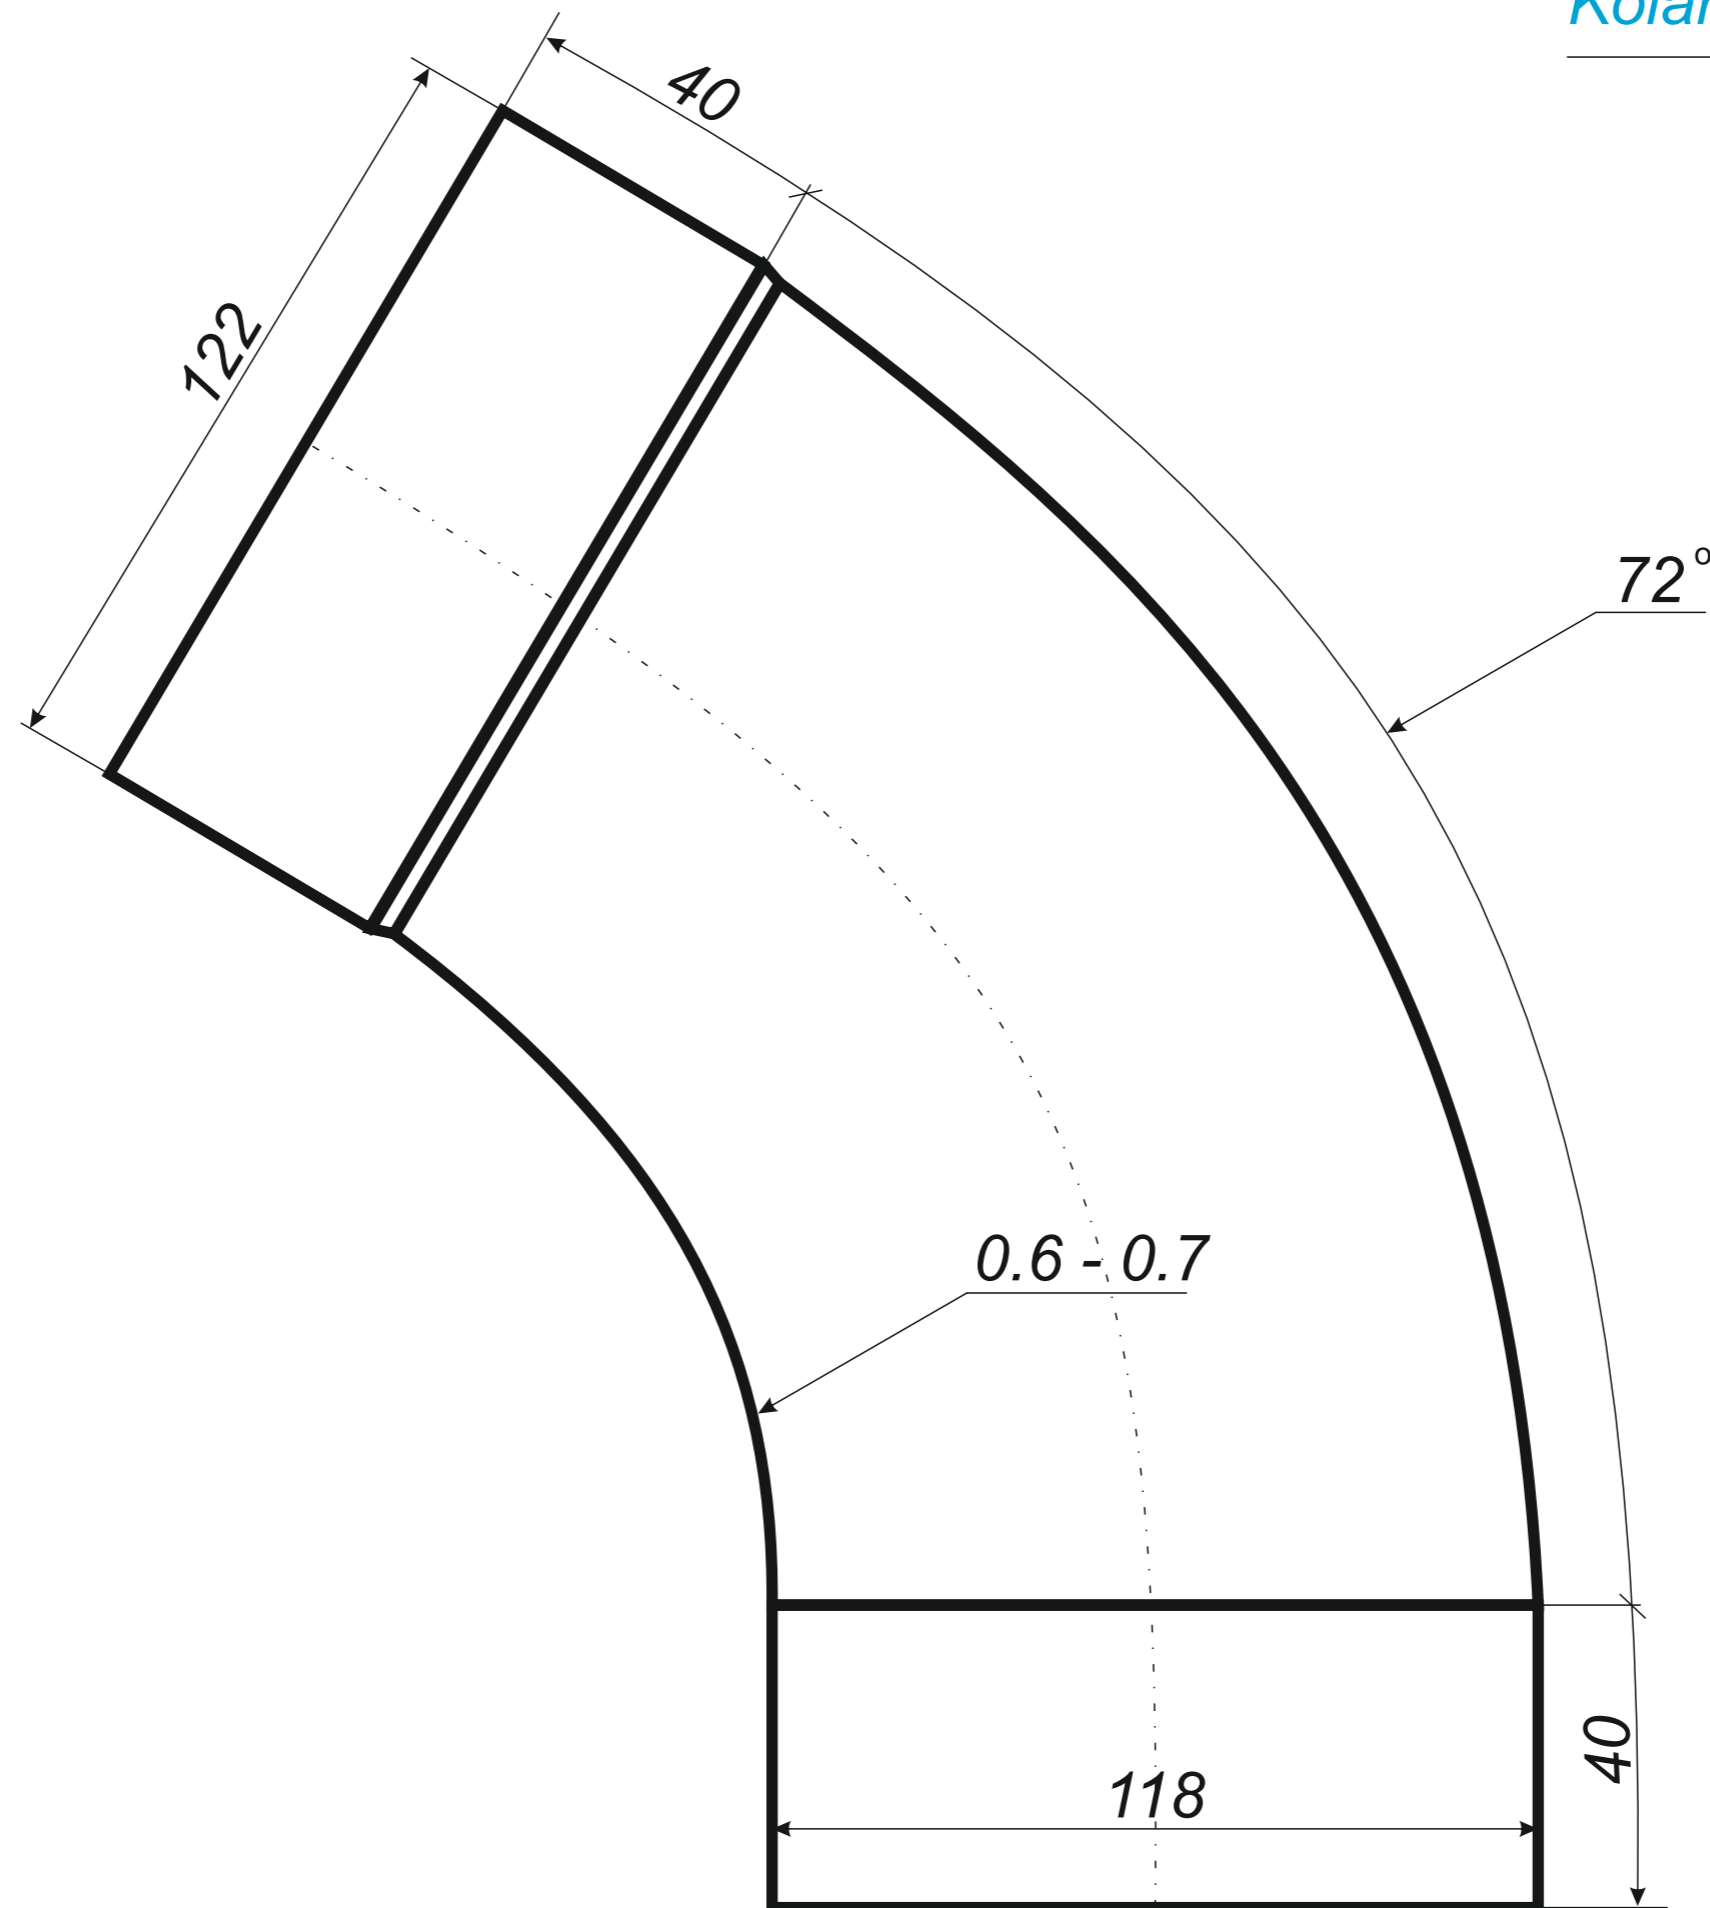

26 redukcje do rur spustowych

*Hak rynnowy nakrokwiowy  
150 mm blaszka / blaszka*

*Hak rynnowy nakrokwiowy  
150 mm blaszka / nosek*

*Hak rynnowy dokrokwiowy  
skręcony 150 mm*

Narożnik rynnowy  
zewnątrzny 150 mm

*Narożnik rynnowy  
wewnętrzny 150 mm*

Trójnik rury spustowej  
120 / 120 / 120 mm  
kąt 72°

*Uwagi:  
Podane wymiary są poglądowe.  
Zarówno kąt nachylenia  
oraz wymiary trójnika  
wykonywane pod zamówienie.*