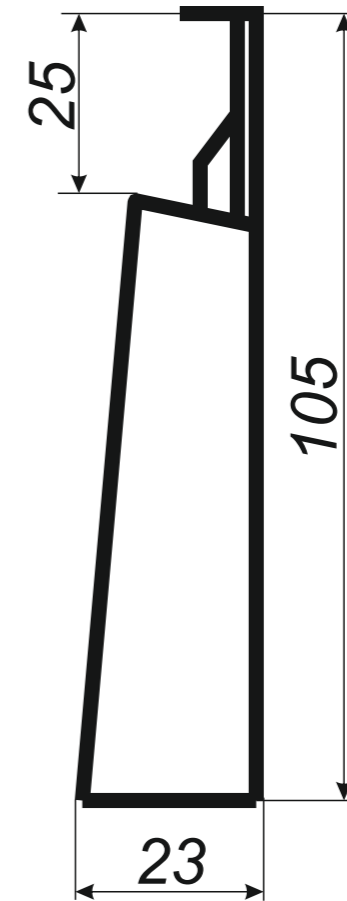

## rysunki techniczne elementów rynnowych

3 rynna dachowa półokrągła

4 denko rynnowe płaskie

5 denko rynnowe z uszczelką

6 złączka rynny z uszczelką

7 hak do deski czołowej

8 hak nakrokwiowy / blacha

9 hak nakrokwiowy / nosek

10 hak dokrokwiowy skręcony

11 narożnik rynnowy zewnętrzny

12 narożnik rynnowy wewnętrzny

13 lej spustowy / wpust rynnowy

14 kosz zlewowy

15 kosz zlewowy ozdobny

16 sito rynnowe

17 rura spustowa

26 redukcje do rur spustowych

*Hak rynnowy nakrokwiowy  
150 mm blaszka / blaszka*

*Hak rynnowy nakrokwiowy  
150 mm blaszka / nosek*

*Hak rynnowy dokrokwiowy  
skręcony 150 mm*

Narożnik rynnowy  
zewnątrzny 150 mm

*Narożnik rynnowy  
wewnętrzny 150 mm*

Trójnik rury spustowej  
120 / 120 / 120 mm  
kąt 72°

*Uwagi:  
Podane wymiary są poglądowe.  
Zarówno kąt nachylenia  
oraz wymiary trójnika  
wykonywane pod zamówienie.*