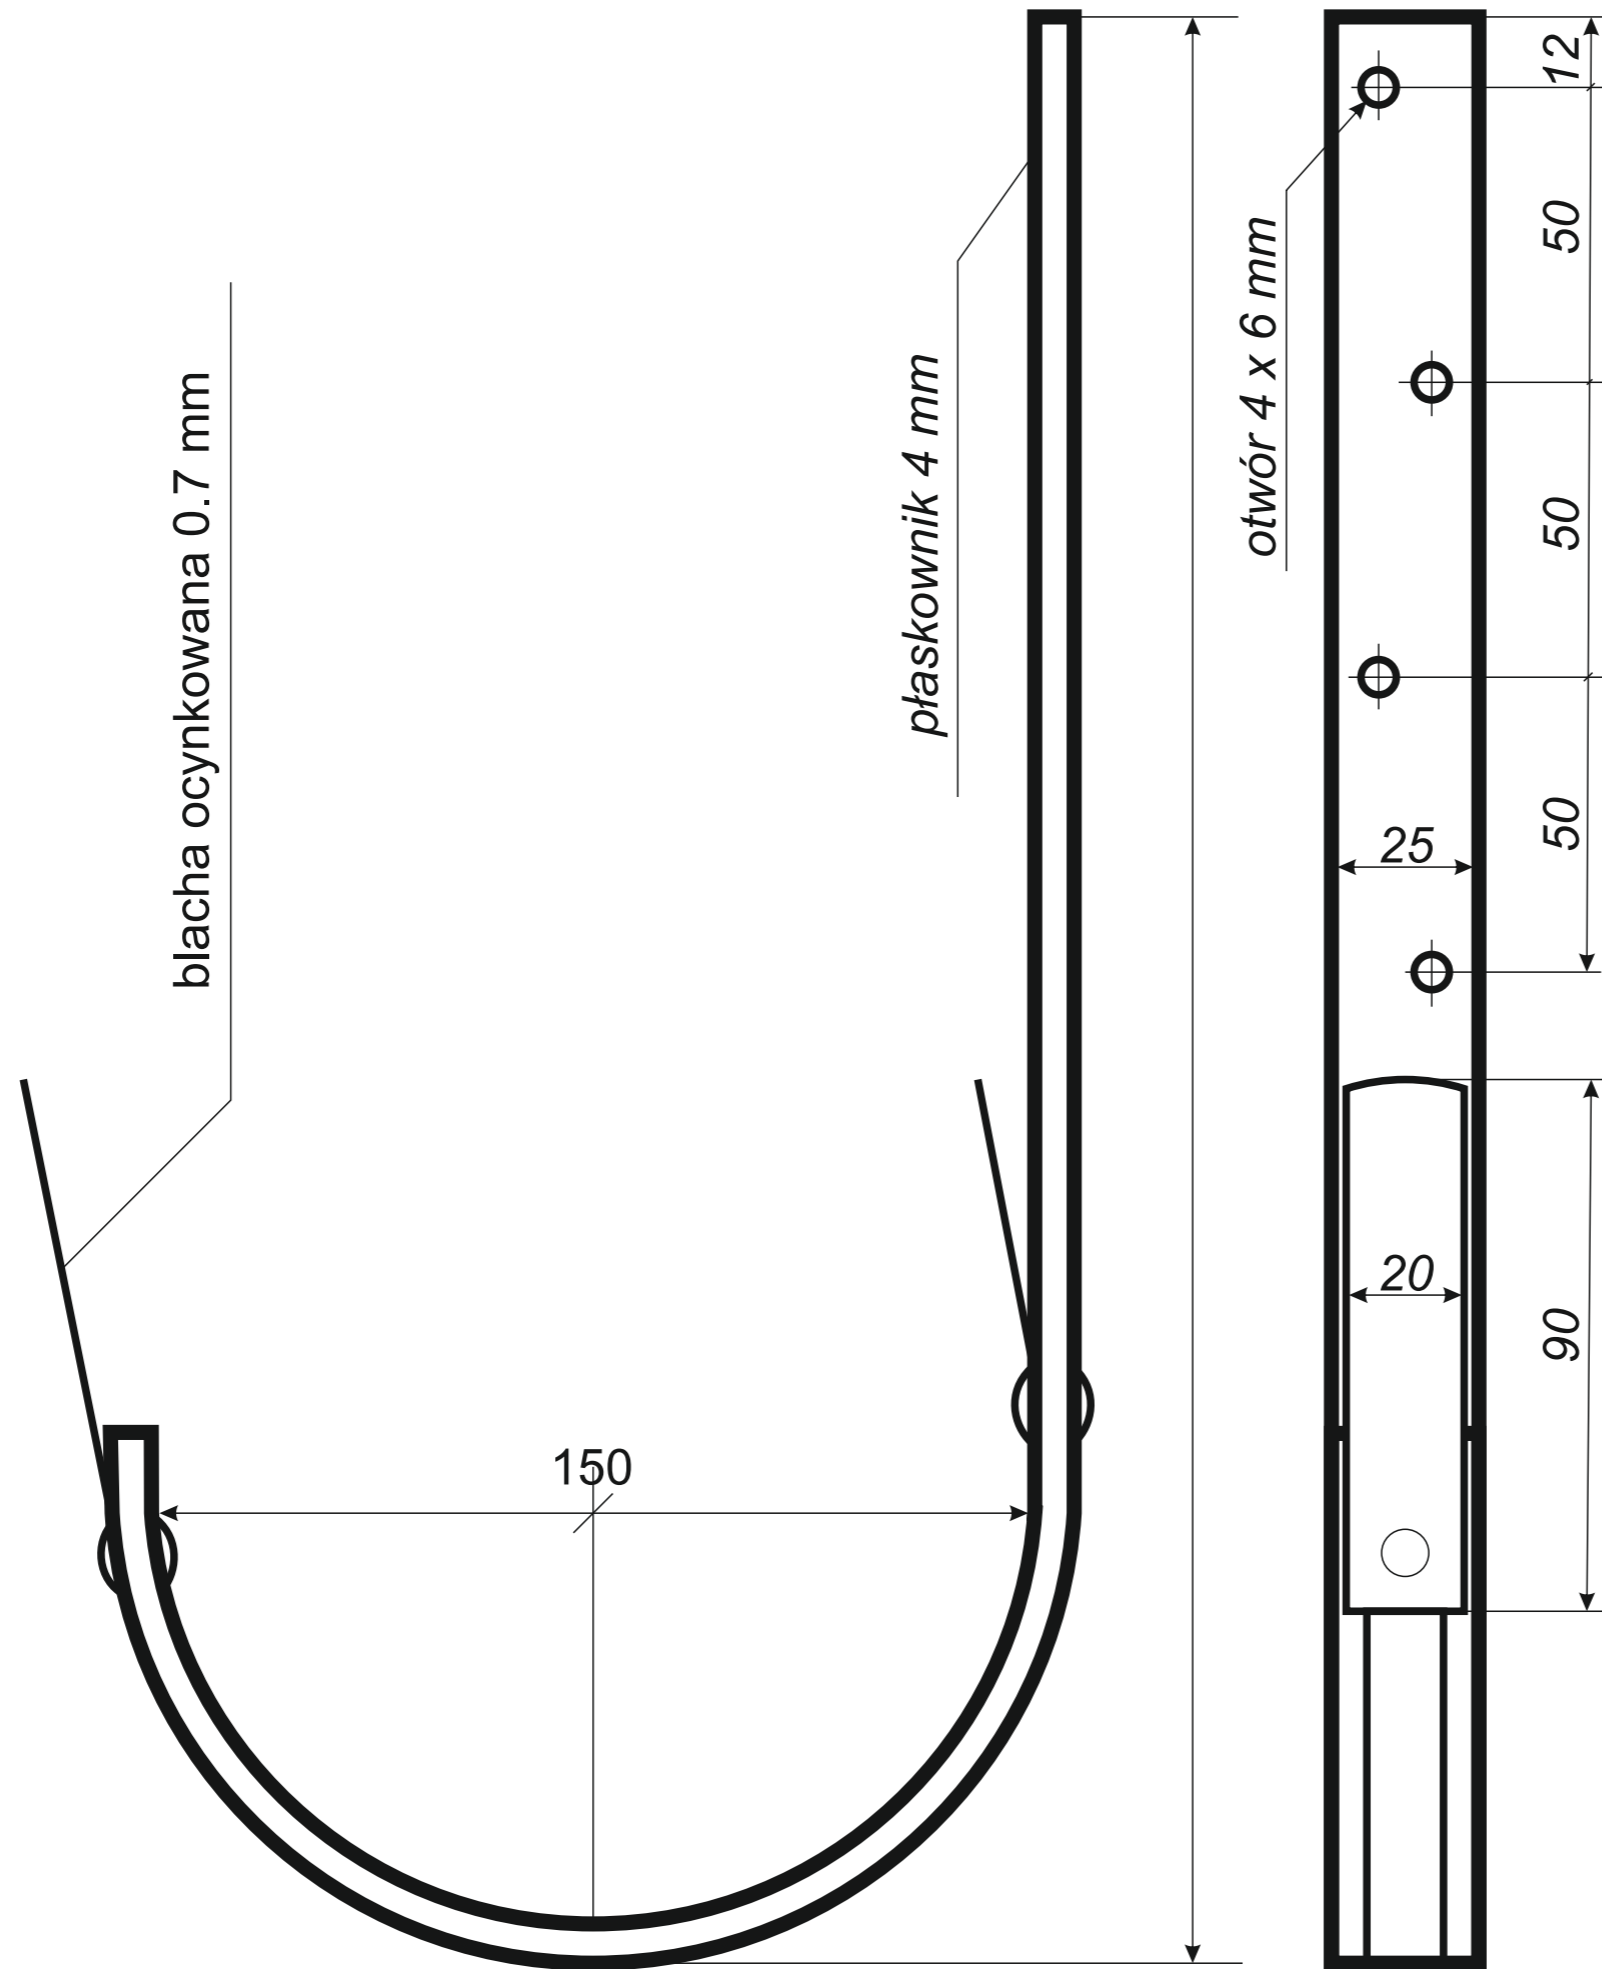

## rysunki techniczne elementów rynnowych

3 rynna dachowa półokrągła

4 denko rynnowe płaskie

5 denko rynnowe z uszczelką

6 złączka rynny z uszczelką

7 hak do deski czołowej

8 hak nakrokwiowy / blacha

9 hak nakrokwiowy / nosek

10 hak dokrokwiowy skręcony

11 narożnik rynnowy zewnętrzny

12 narożnik rynnowy wewnętrzny

13 lej spustowy / wpust rynnowy

14 kosz zlewowy

15 kosz zlewowy ozdobny

16 sito rynnowe

17 rura spustowa

26 redukcje do rur spustowych

*Hak rynnowy nakrokwiowy  
150 mm blaszka / blaszka*

*Hak rynnowy nakrokwiowy  
150 mm blaszka / nosek*

*Hak rynnowy dokrokwiowy  
skręcony 150 mm*

Narożnik rynnowy  
zewnątrzny 150 mm

*Narożnik rynnowy  
wewnętrzny 150 mm*

Trójnik rury spustowej  
120 / 120 / 120 mm  
kąt 72°

*Uwagi:  
Podane wymiary są poglądowe.  
Zarówno kąt nachylenia  
oraz wymiary trójnika  
wykonywane pod zamówienie.*