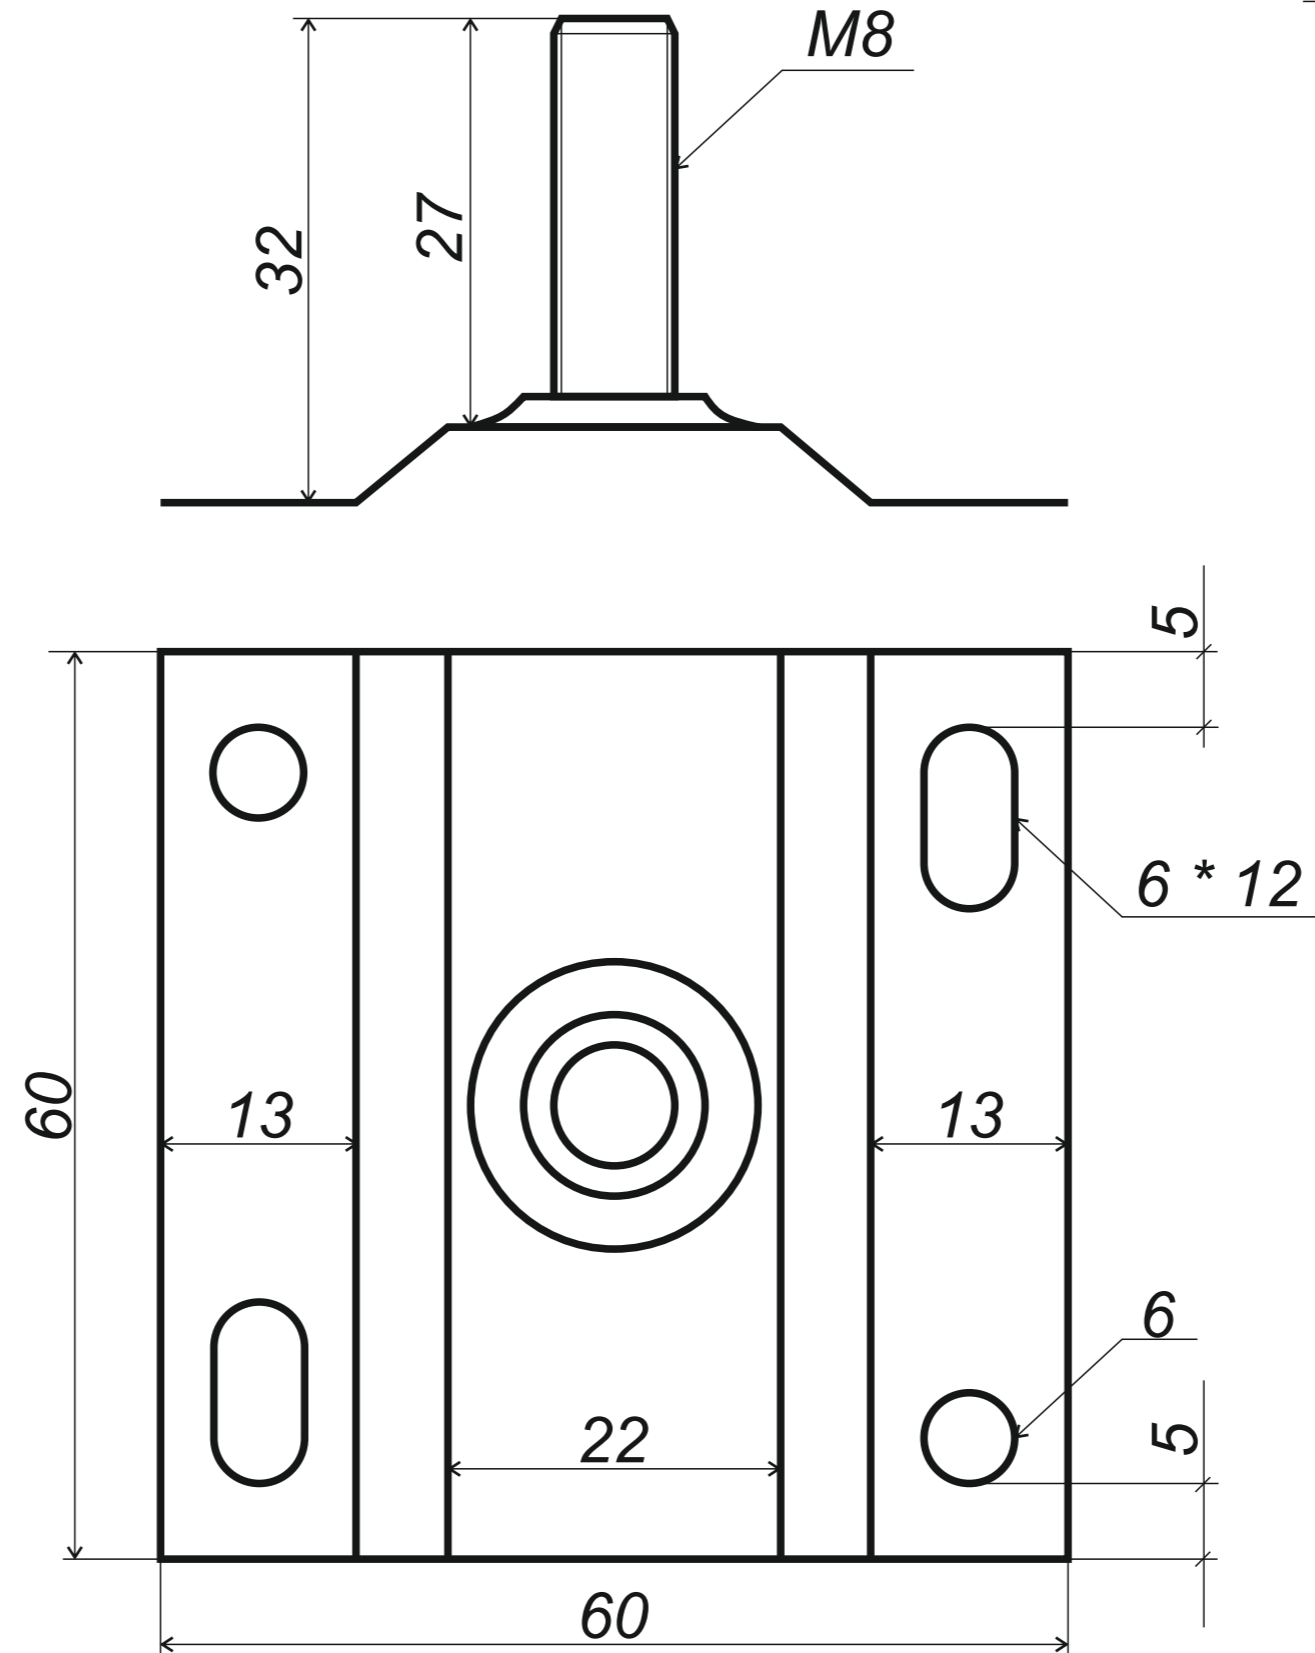

*Narożnik rynnowy  
wewnętrzny 150 mm*

Trójnik rury spustowej  
120 / 120 / 120 mm  
kąt 72°

*Uwagi:  
Podane wymiary są poglądowe.  
Zarówno kąt nachylenia  
oraz wymiary trójnika  
wykonywane pod zamówienie.*