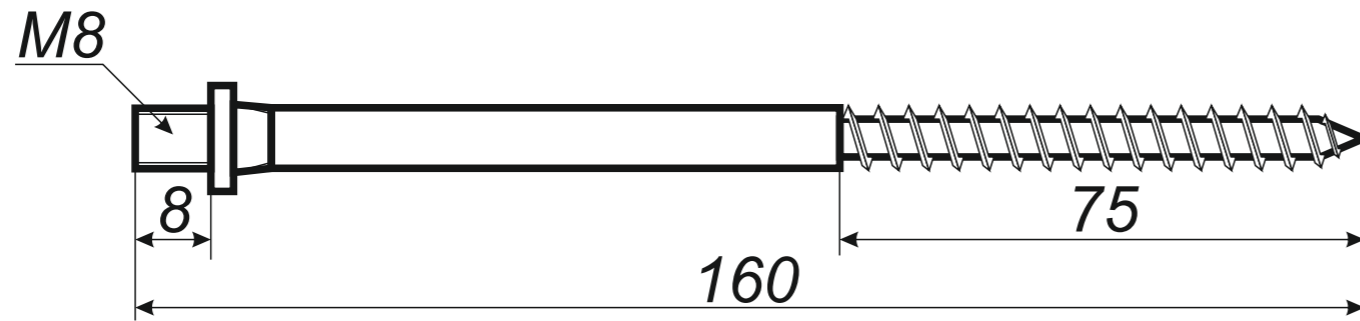

26 redukcje do rur spustowych

*Hak rynnowy nakrokwiowy  
150 mm blaszka / blaszka*

*Hak rynnowy nakrokwiowy  
150 mm blaszka / nosek*

*Hak rynnowy dokrokwiowy  
skręcony 150 mm*

Narożnik rynnowy  
zewnątrzny 150 mm

*Narożnik rynnowy  
wewnętrzny 150 mm*

Trójnik rury spustowej  
120 / 120 / 120 mm  
kąt 72°

*Uwagi:  
Podane wymiary są poglądowe.  
Zarówno kąt nachylenia  
oraz wymiary trójnika  
wykonywane pod zamówienie.*