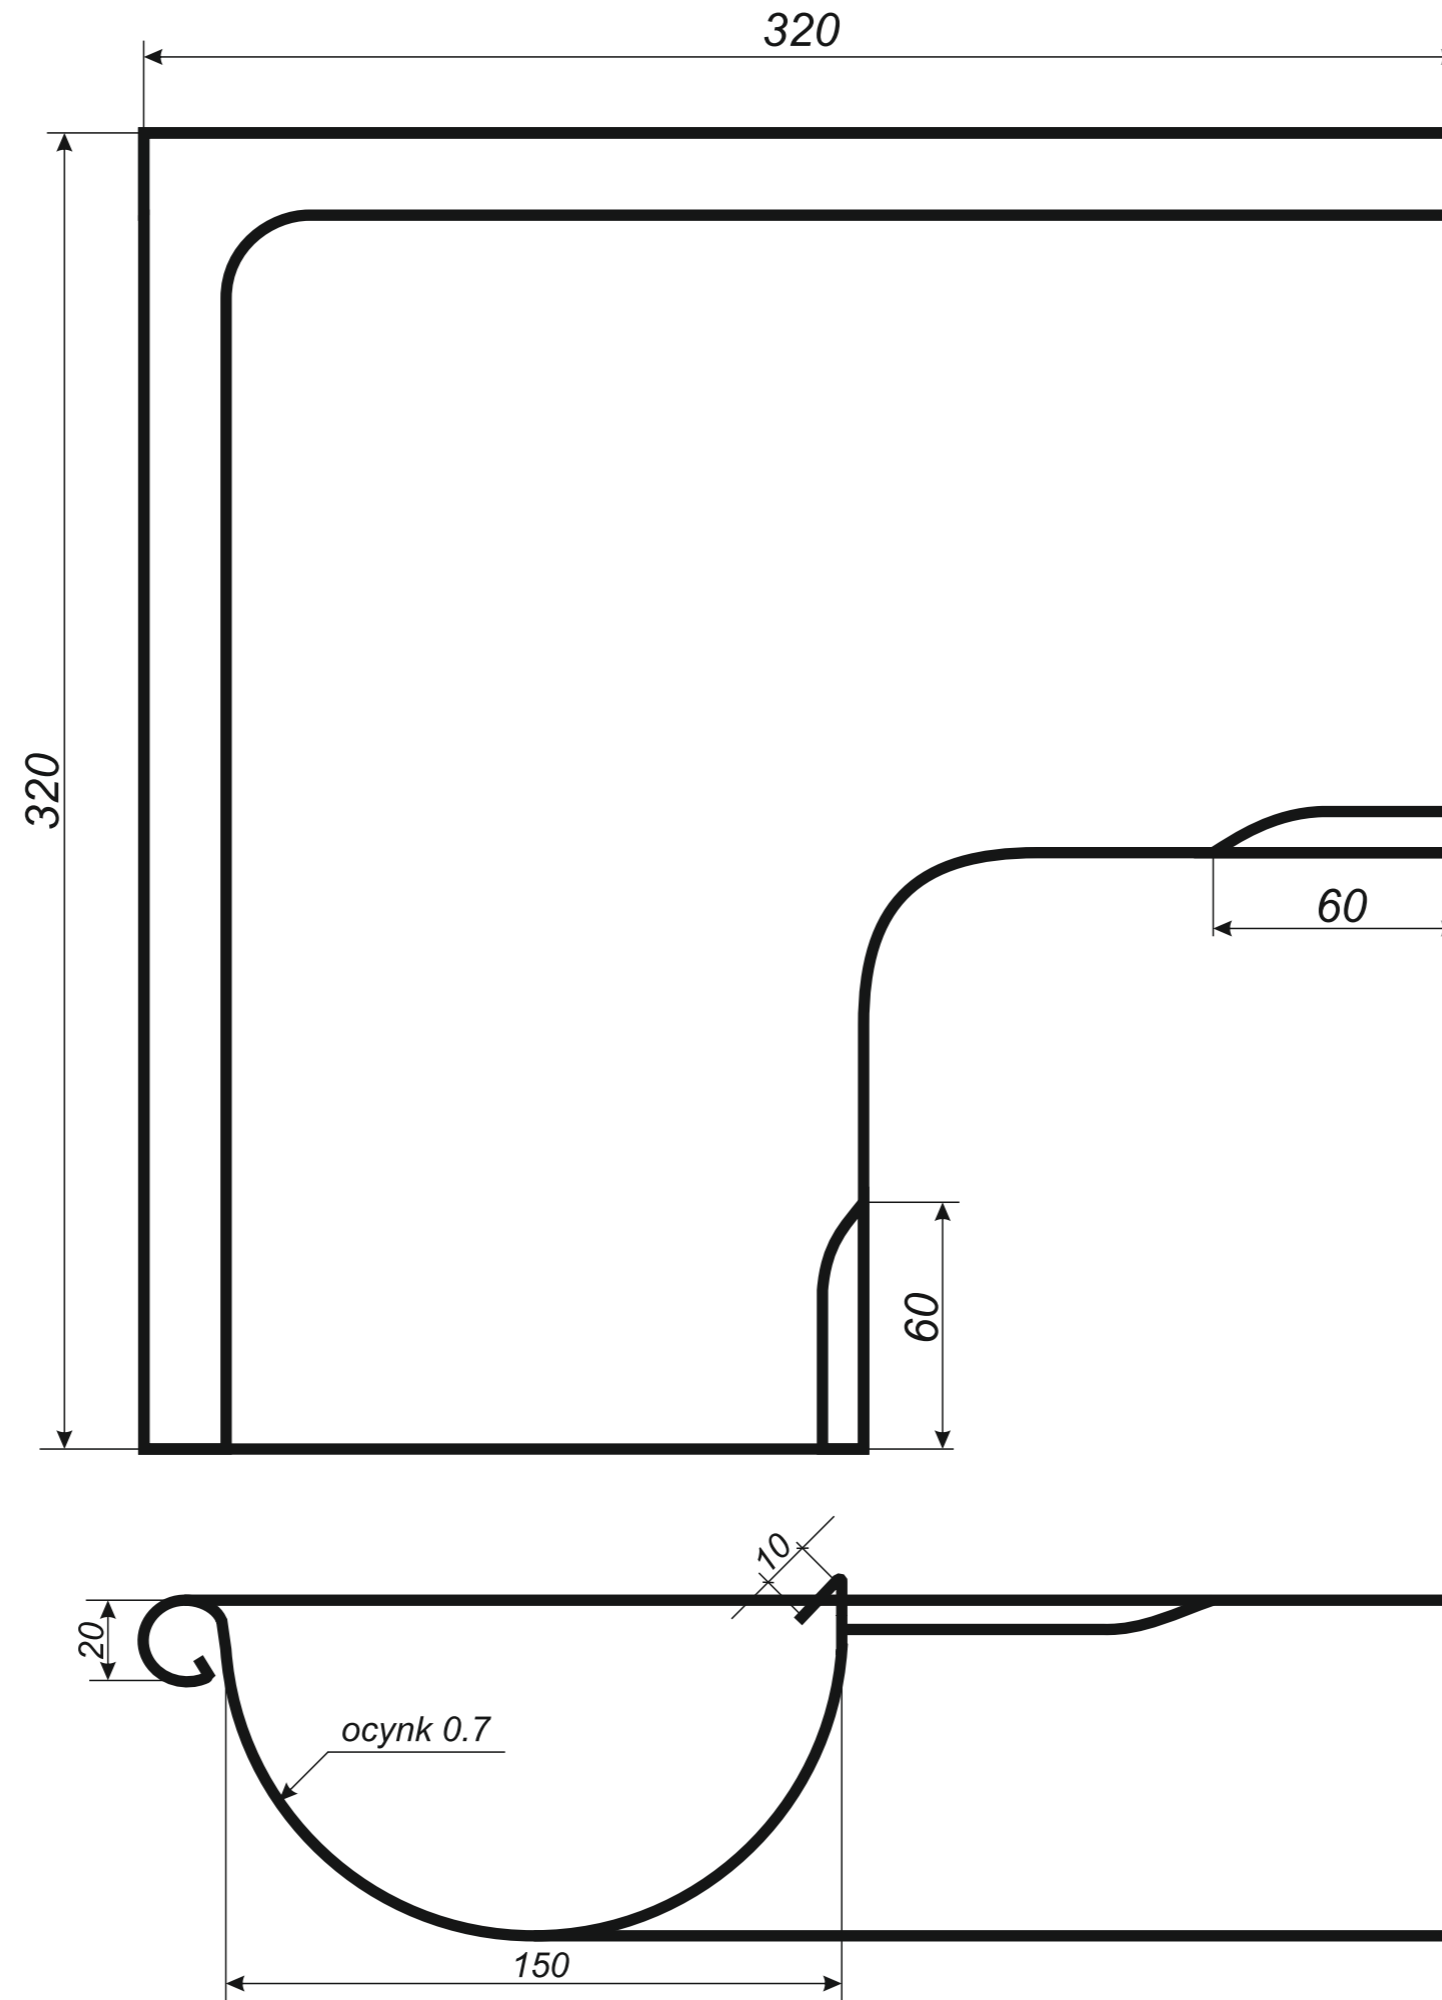

## rysunki techniczne elementów rynnowych

3 rynna dachowa półokrągła

4 denko rynnowe płaskie

5 denko rynnowe z uszczelką

6 złączka rynny z uszczelką

7 hak do deski czołowej

8 hak nakrokwiowy / blacha

9 hak nakrokwiowy / nosek

10 hak dokrokwiowy skręcony

11 narożnik rynnowy zewnętrzny

12 narożnik rynnowy wewnętrzny

13 lej spustowy / wpust rynnowy

14 kosz zlewowy

15 kosz zlewowy ozdobny

16 sito rynnowe

17 rura spustowa

26 redukcje do rur spustowych

*Hak rynnowy nakrokwiowy  
150 mm blaszka / blaszka*

*Hak rynnowy nakrokwiowy  
150 mm blaszka / nosek*

*Hak rynnowy dokrokwiowy  
skręcony 150 mm*

Narożnik rynnowy  
zewnątrzny 150 mm

*Narożnik rynnowy  
wewnętrzny 150 mm*

Trójnik rury spustowej  
120 / 120 / 120 mm  
kąt 72°

*Uwagi:  
Podane wymiary są poglądowe.  
Zarówno kąt nachylenia  
oraz wymiary trójnika  
wykonywane pod zamówienie.*