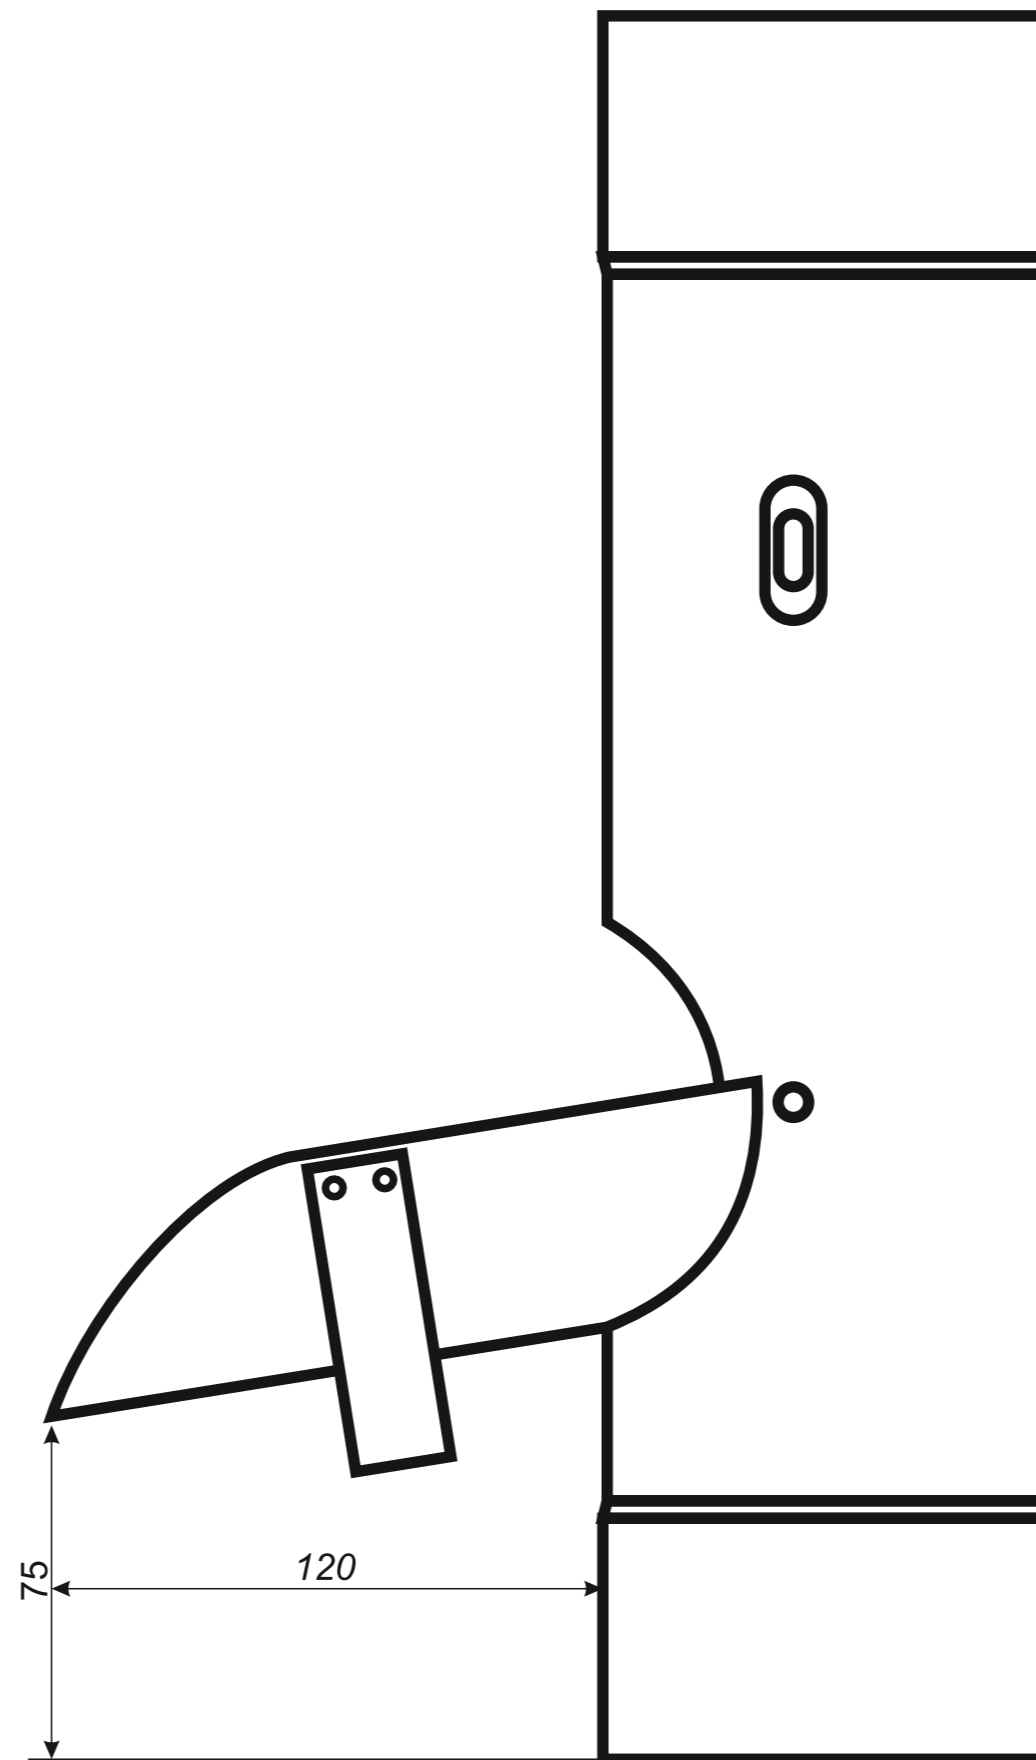

## rysunki techniczne elementów rynnowych

3 rynna dachowa półokrągła

4 denko rynnowe płaskie

5 denko rynnowe z uszczelką

6 złączka rynny z uszczelką

7 hak do deski czołowej

8 hak nakrokwiowy / blacha

9 hak nakrokwiowy / nosek

10 hak dokrokwiowy skręcony

11 narożnik rynnowy zewnętrzny

12 narożnik rynnowy wewnętrzny

13 lej spustowy / wpust rynnowy

14 kosz zlewowy

15 kosz zlewowy ozdobny

16 sito rynnowe

17 rura spustowa

*Narożnik rynnowy  
wewnętrzny 150 mm*

Trójnik rury spustowej  
120 / 120 / 120 mm  
kąt 72°

*Uwagi:  
Podane wymiary są poglądowe.  
Zarówno kąt nachylenia  
oraz wymiary trójnika  
wykonywane pod zamówienie.*