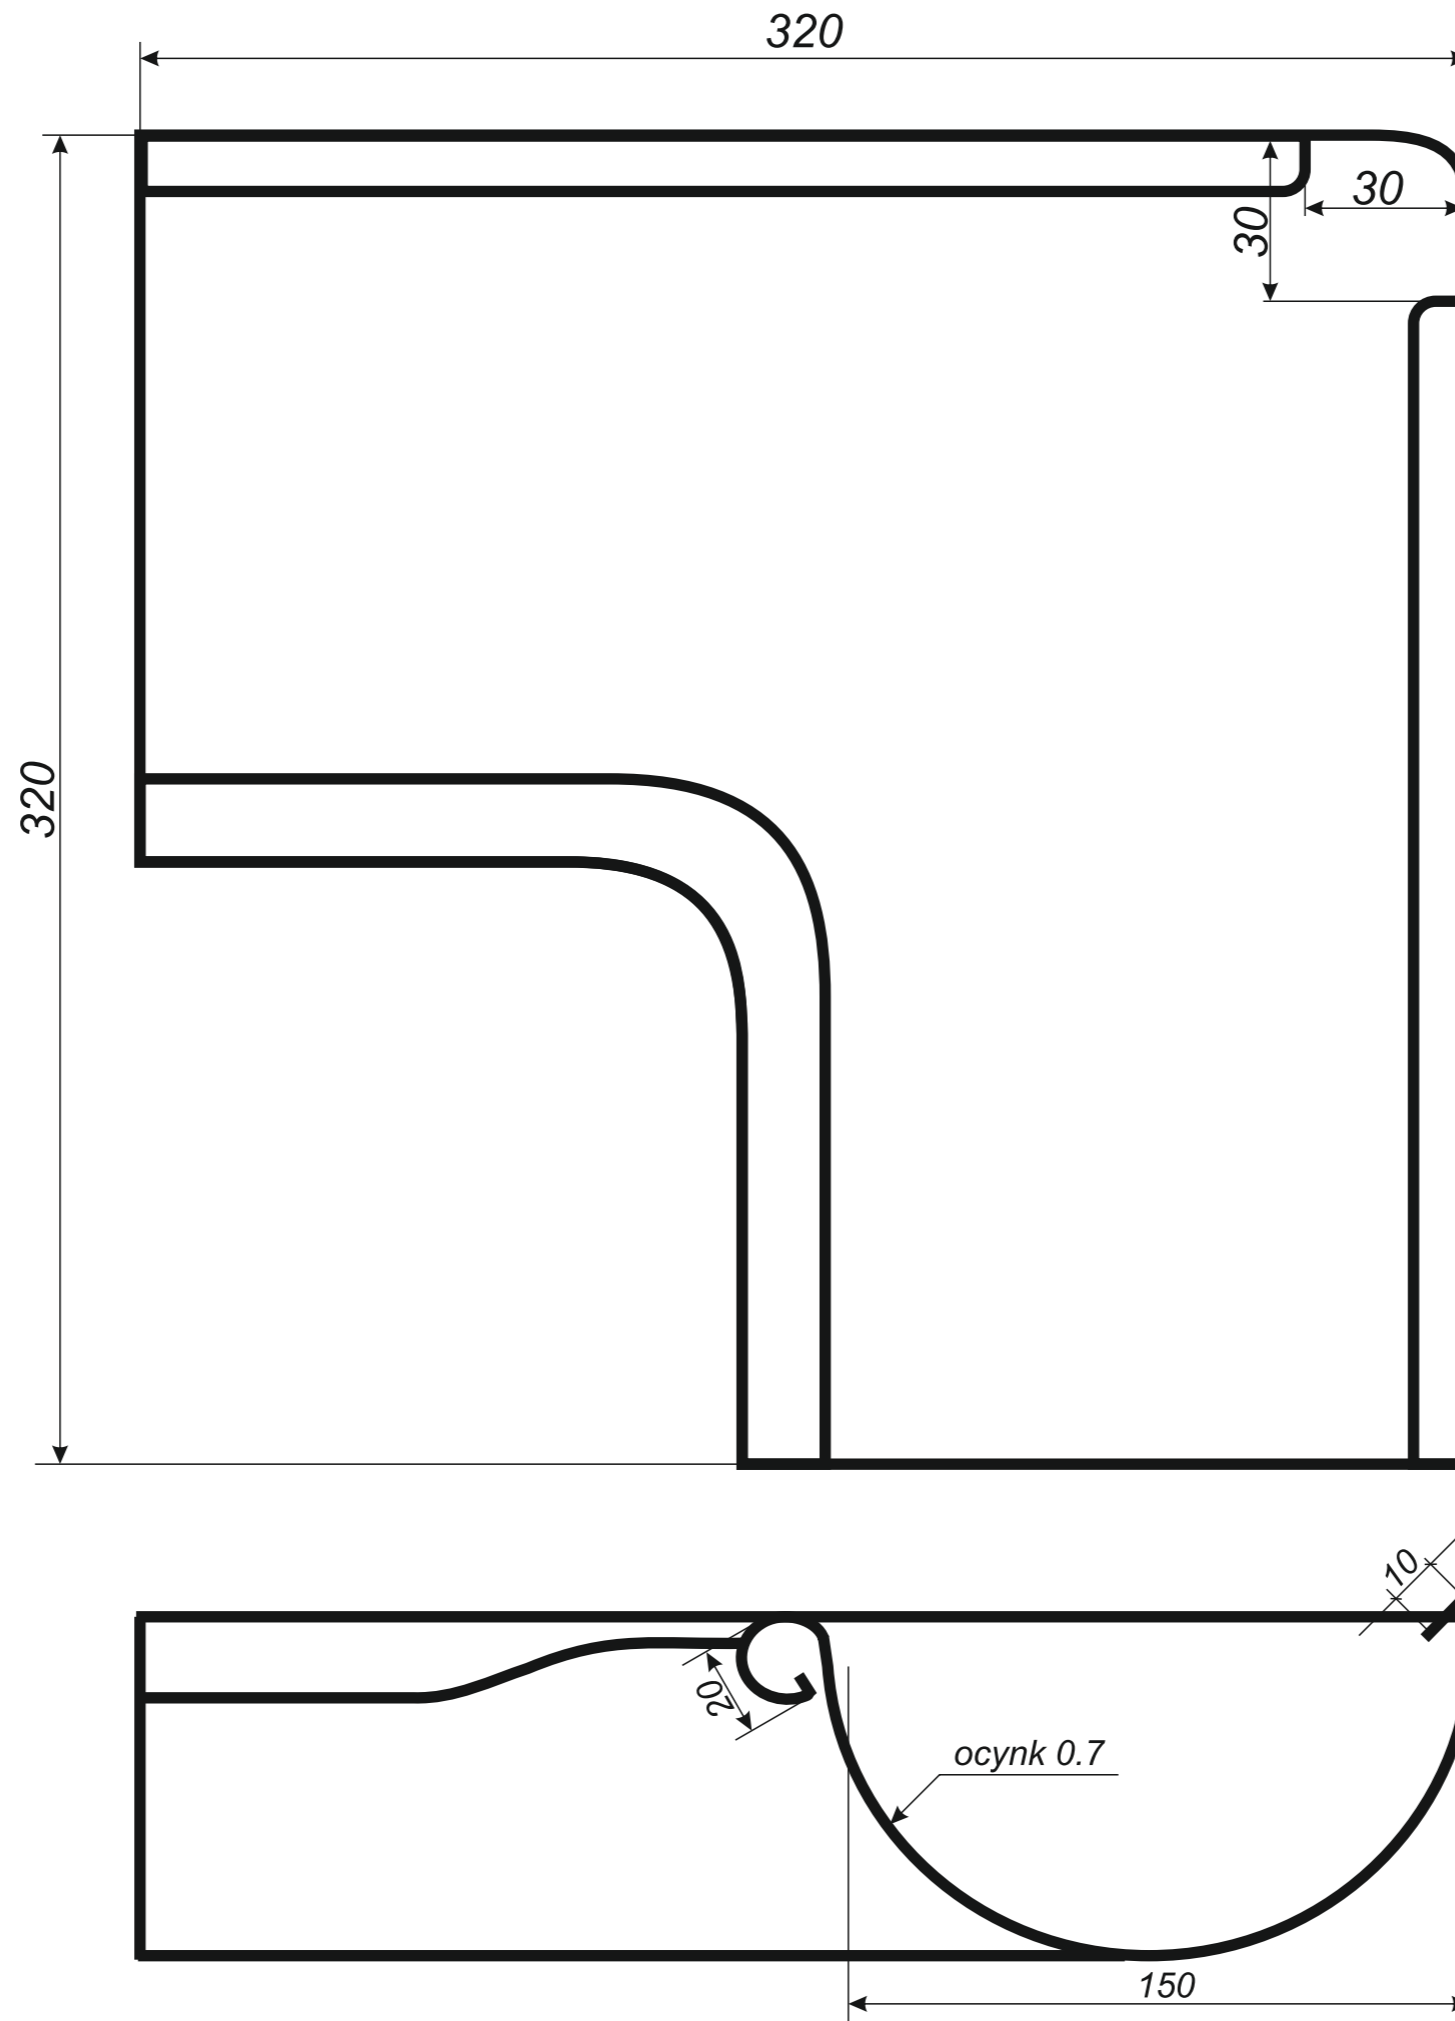

## rysunki techniczne elementów rynnowych

3 rynna dachowa półokrągła

4 denko rynnowe płaskie

5 denko rynnowe z uszczelką

6 złączka rynny z uszczelką

7 hak do deski czołowej

8 hak nakrokwiowy / blacha

9 hak nakrokwiowy / nosek

10 hak dokrokwiowy skręcony

11 narożnik rynnowy zewnętrzny

12 narożnik rynnowy wewnętrzny

13 lej spustowy / wpust rynnowy

14 kosz zlewowy

15 kosz zlewowy ozdobny

16 sito rynnowe

17 rura spustowa

26 redukcje do rur spustowych

*Hak rynnowy nakrokwiowy  
150 mm blaszka / blaszka*

*Hak rynnowy nakrokwiowy  
150 mm blaszka / nosek*

*Hak rynnowy dokrokwiowy  
skręcony 150 mm*

Narożnik rynnowy  
zewnątrzny 150 mm

*Narożnik rynnowy  
wewnętrzny 150 mm*

Trójnik rury spustowej  
120 / 120 / 120 mm  
kąt 72°

*Uwagi:  
Podane wymiary są poglądowe.  
Zarówno kąt nachylenia  
oraz wymiary trójnika  
wykonywane pod zamówienie.*