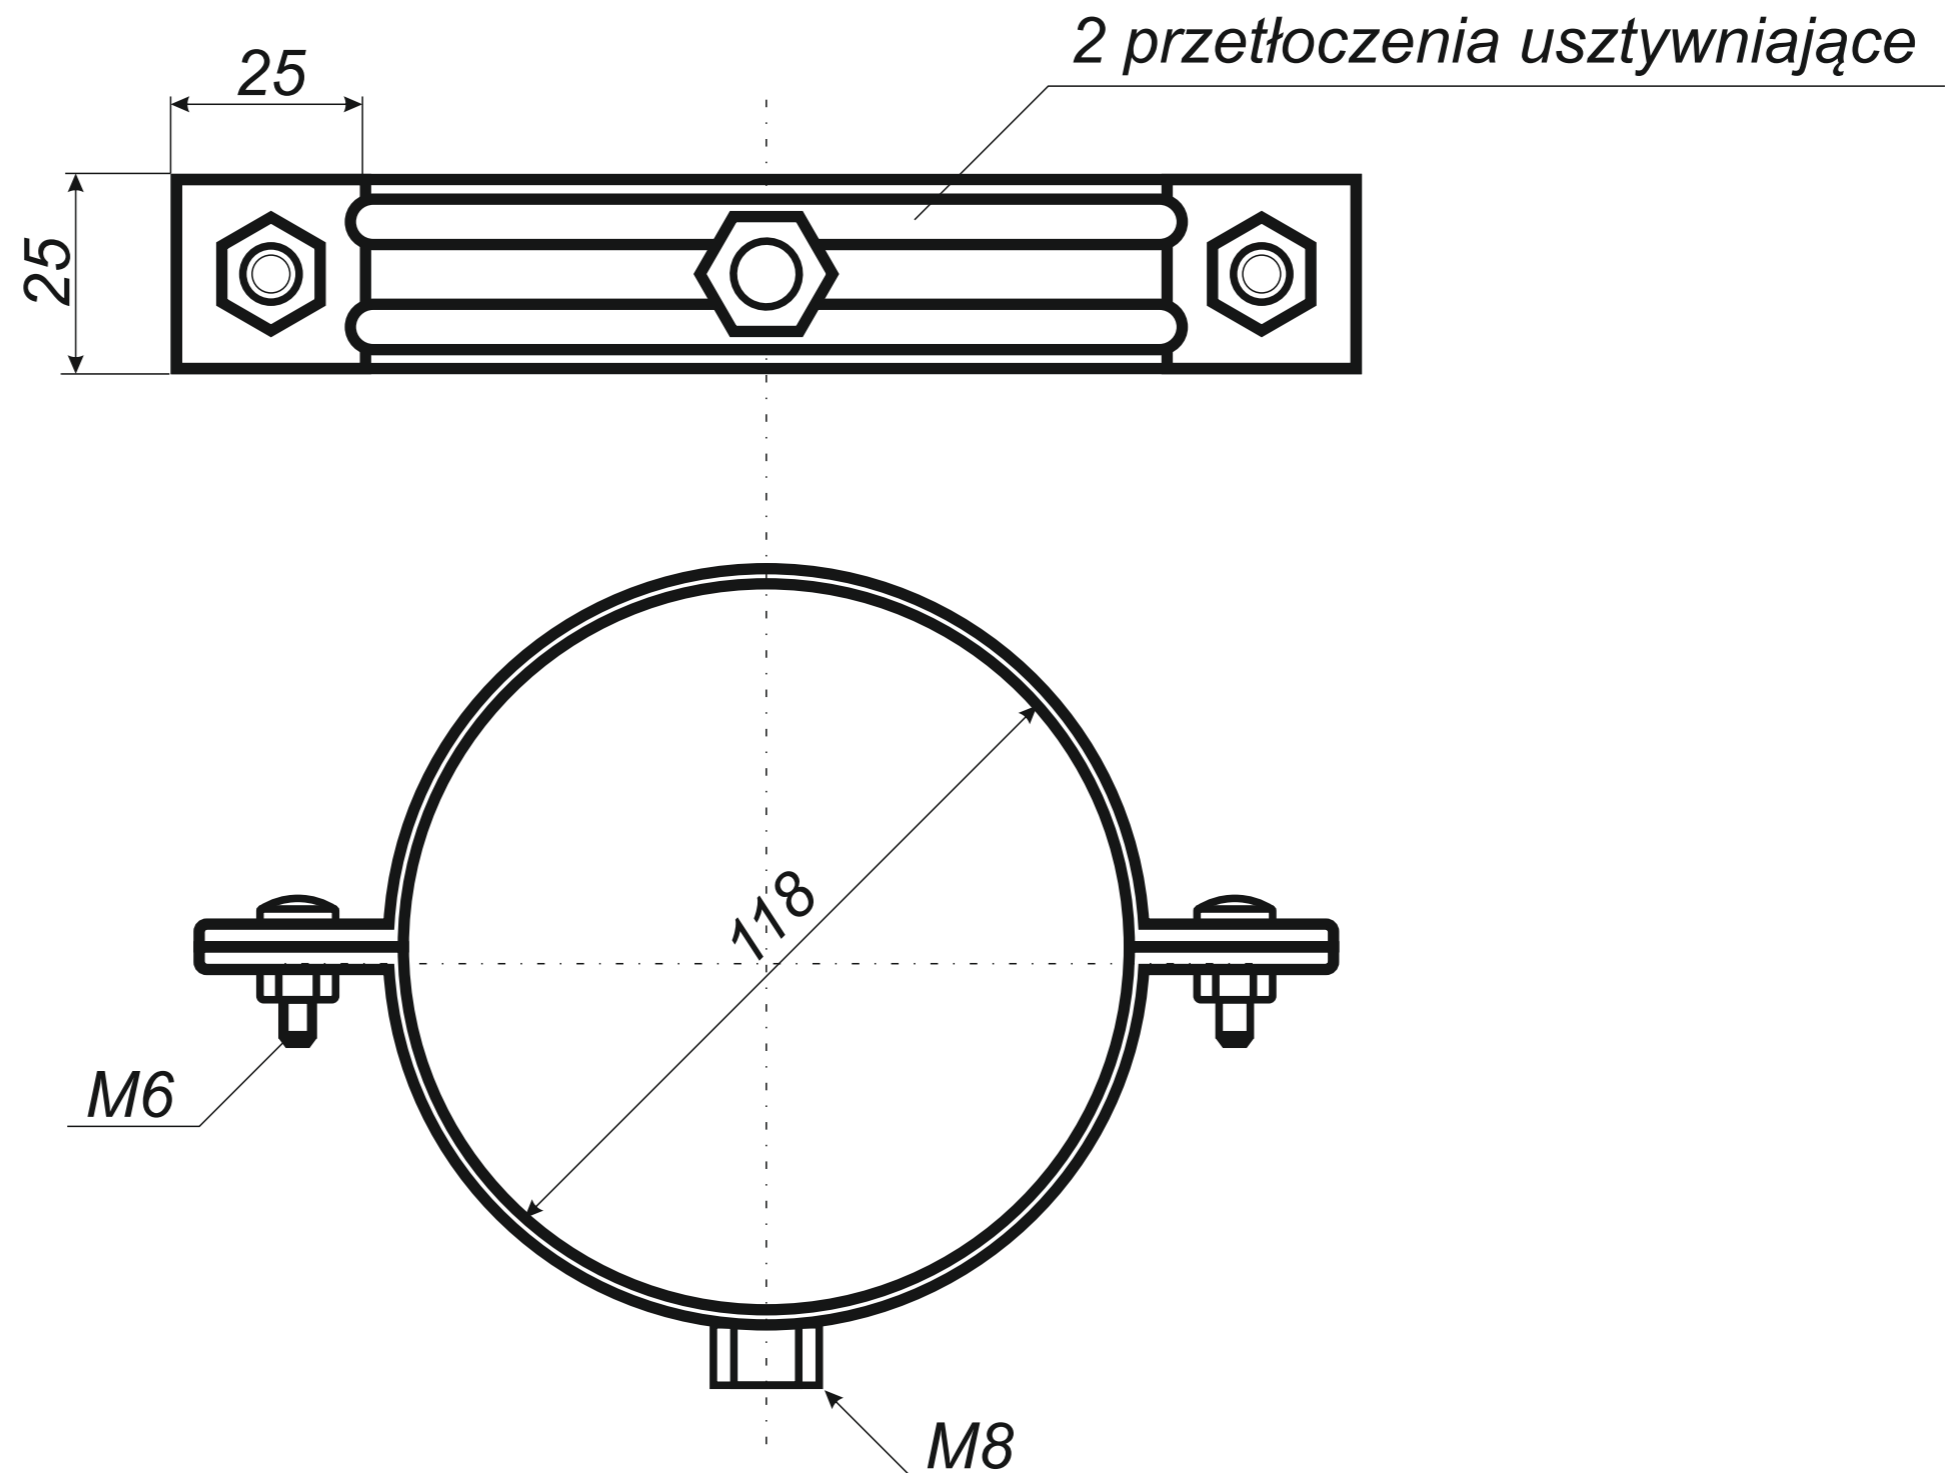

## rysunki techniczne elementów rynnowych

3 rynna dachowa półokrągła

4 denko rynnowe płaskie

5 denko rynnowe z uszczelką

6 złączka rynny z uszczelką

7 hak do deski czołowej

8 hak nakrokwiowy / blacha

9 hak nakrokwiowy / nosek

10 hak dokrokwiowy skręcony

11 narożnik rynnowy zewnętrzny

12 narożnik rynnowy wewnętrzny

13 lej spustowy / wpust rynnowy

14 kosz zlewowy

15 kosz zlewowy ozdobny

16 sito rynnowe

17 rura spustowa

26 redukcje do rur spustowych

*Hak rynnowy nakrokwiowy  
150 mm blaszka / blaszka*

*Hak rynnowy nakrokwiowy  
150 mm blaszka / nosek*

*Hak rynnowy dokrokwiowy  
skręcony 150 mm*

Narożnik rynnowy  
zewnątrzny 150 mm

*Narożnik rynnowy  
wewnętrzny 150 mm*

Trójnik rury spustowej  
120 / 120 / 120 mm  
kąt 72°

*Uwagi:  
Podane wymiary są poglądowe.  
Zarówno kąt nachylenia  
oraz wymiary trójnika  
wykonywane pod zamówienie.*