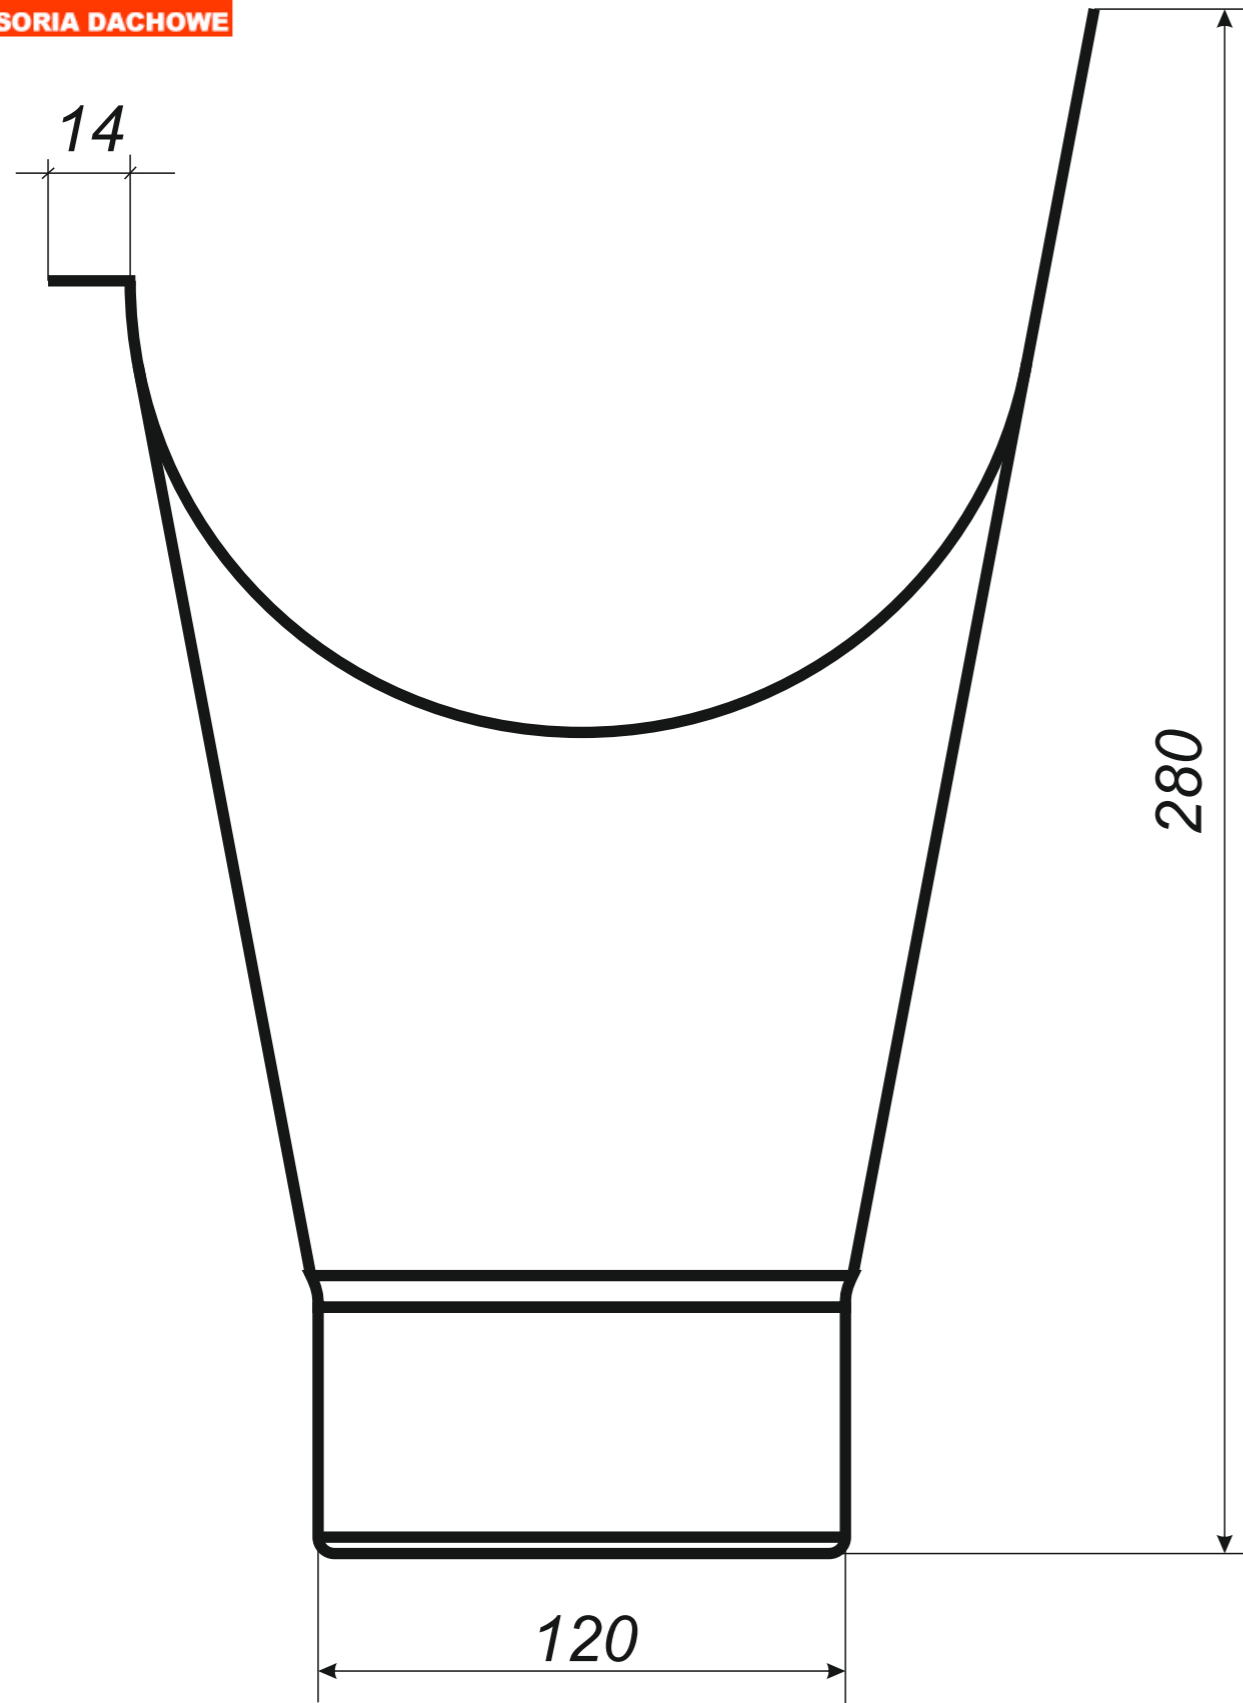

## rysunki techniczne elementów rynnowych

3 rynna dachowa półokrągła

4 denko rynnowe płaskie

5 denko rynnowe z uszczelką

6 złączka rynny z uszczelką

7 hak do deski czołowej

8 hak nakrokwiowy / blacha

9 hak nakrokwiowy / nosek

26 redukcje do rur spustowych

*Hak rynnowy nakrokwiowy  
150 mm blaszka / blaszka*

*Hak rynnowy nakrokwiowy  
150 mm blaszka / nosek*

*Hak rynnowy dokrokwiowy  
skręcony 150 mm*

Narożnik rynnowy  
zewnątrzny 150 mm

*Narożnik rynnowy  
wewnętrzny 150 mm*

Trójnik rury spustowej  
120 / 120 / 120 mm  
kąt 72°

*Uwagi:  
Podane wymiary są poglądowe.  
Zarówno kąt nachylenia  
oraz wymiary trójnika  
wykonywane pod zamówienie.*