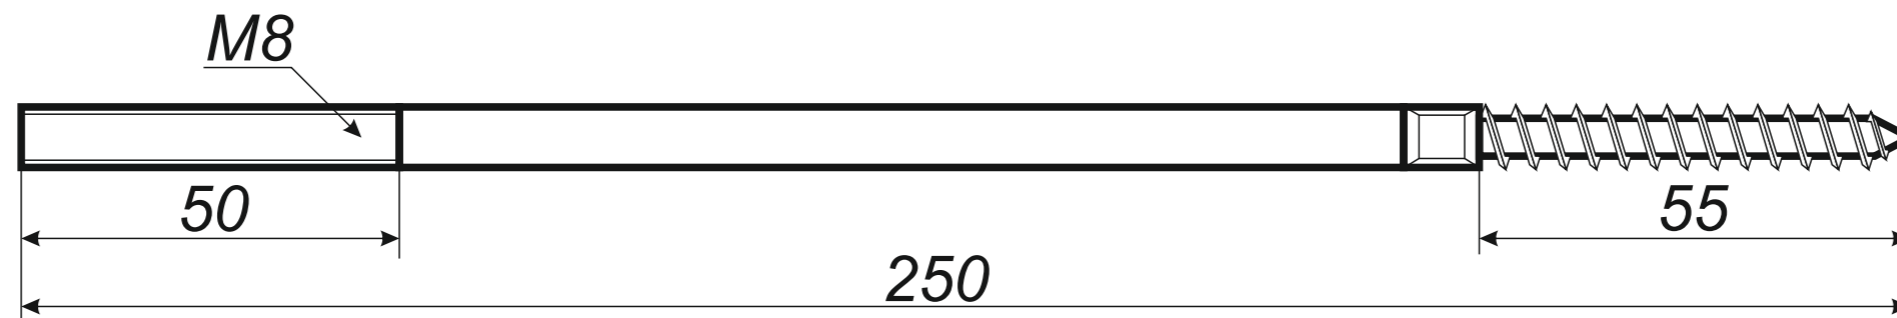

*Narożnik rynnowy  
wewnętrzny 150 mm*

Trójnik rury spustowej  
120 / 120 / 120 mm  
kąt 72°

*Uwagi:  
Podane wymiary są poglądowe.  
Zarówno kąt nachylenia  
oraz wymiary trójnika  
wykonywane pod zamówienie.*