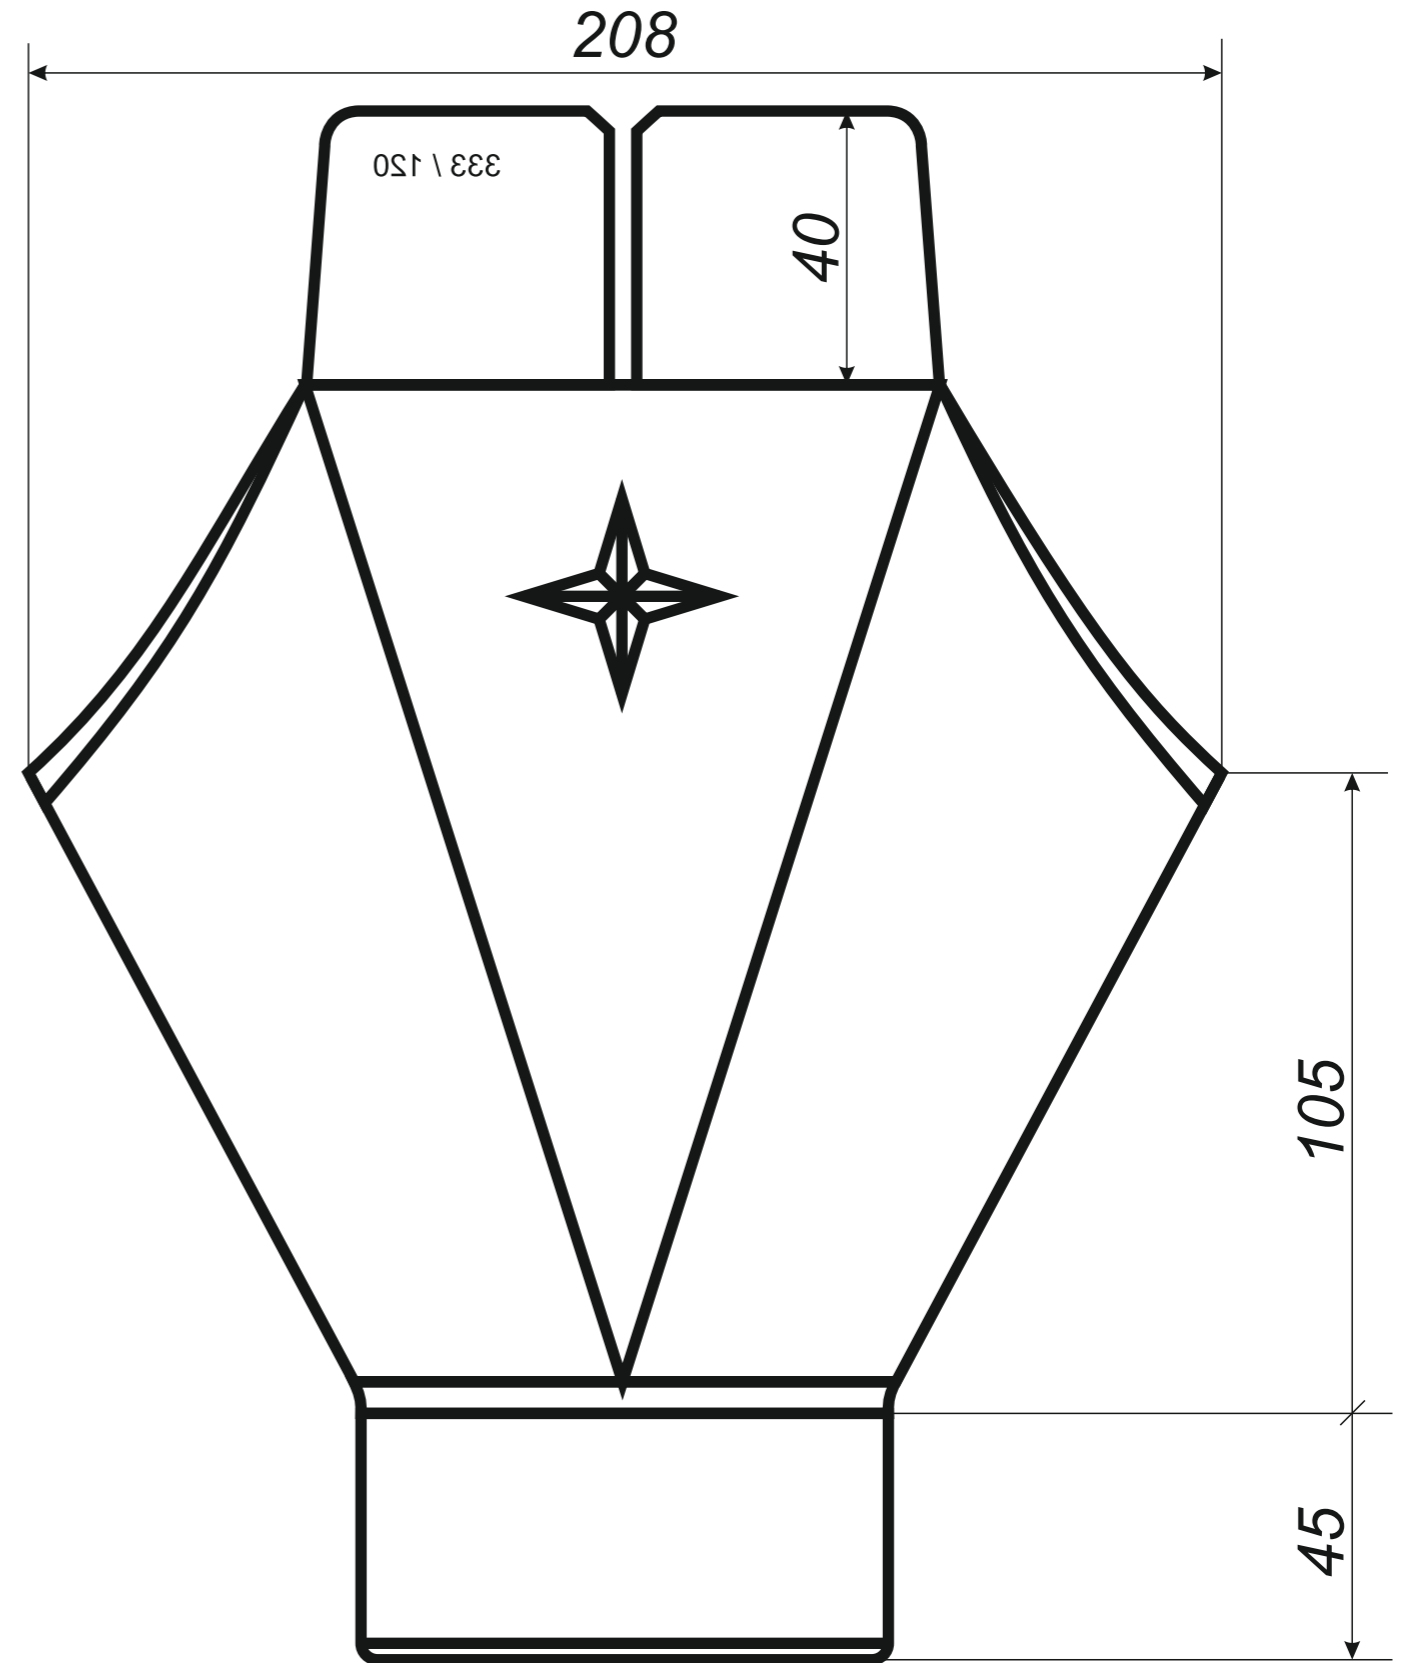

## rysunki techniczne elementów rynnowych

3 rynna dachowa półokrągła

4 denko rynnowe płaskie

5 denko rynnowe z uszczelką

6 złączka rynny z uszczelką

7 hak do deski czołowej

8 hak nakrokwiowy / blacha

9 hak nakrokwiowy / nosek

26 redukcje do rur spustowych

*Hak rynnowy nakrokwiowy  
150 mm blaszka / blaszka*

*Hak rynnowy nakrokwiowy  
150 mm blaszka / nosek*

*Hak rynnowy dokrokwiowy  
skręcony 150 mm*

Narożnik rynnowy  
zewnątrzny 150 mm

*Narożnik rynnowy  
wewnętrzny 150 mm*

Trójnik rury spustowej  
120 / 120 / 120 mm  
kąt 72°

*Uwagi:  
Podane wymiary są poglądowe.  
Zarówno kąt nachylenia  
oraz wymiary trójnika  
wykonywane pod zamówienie.*