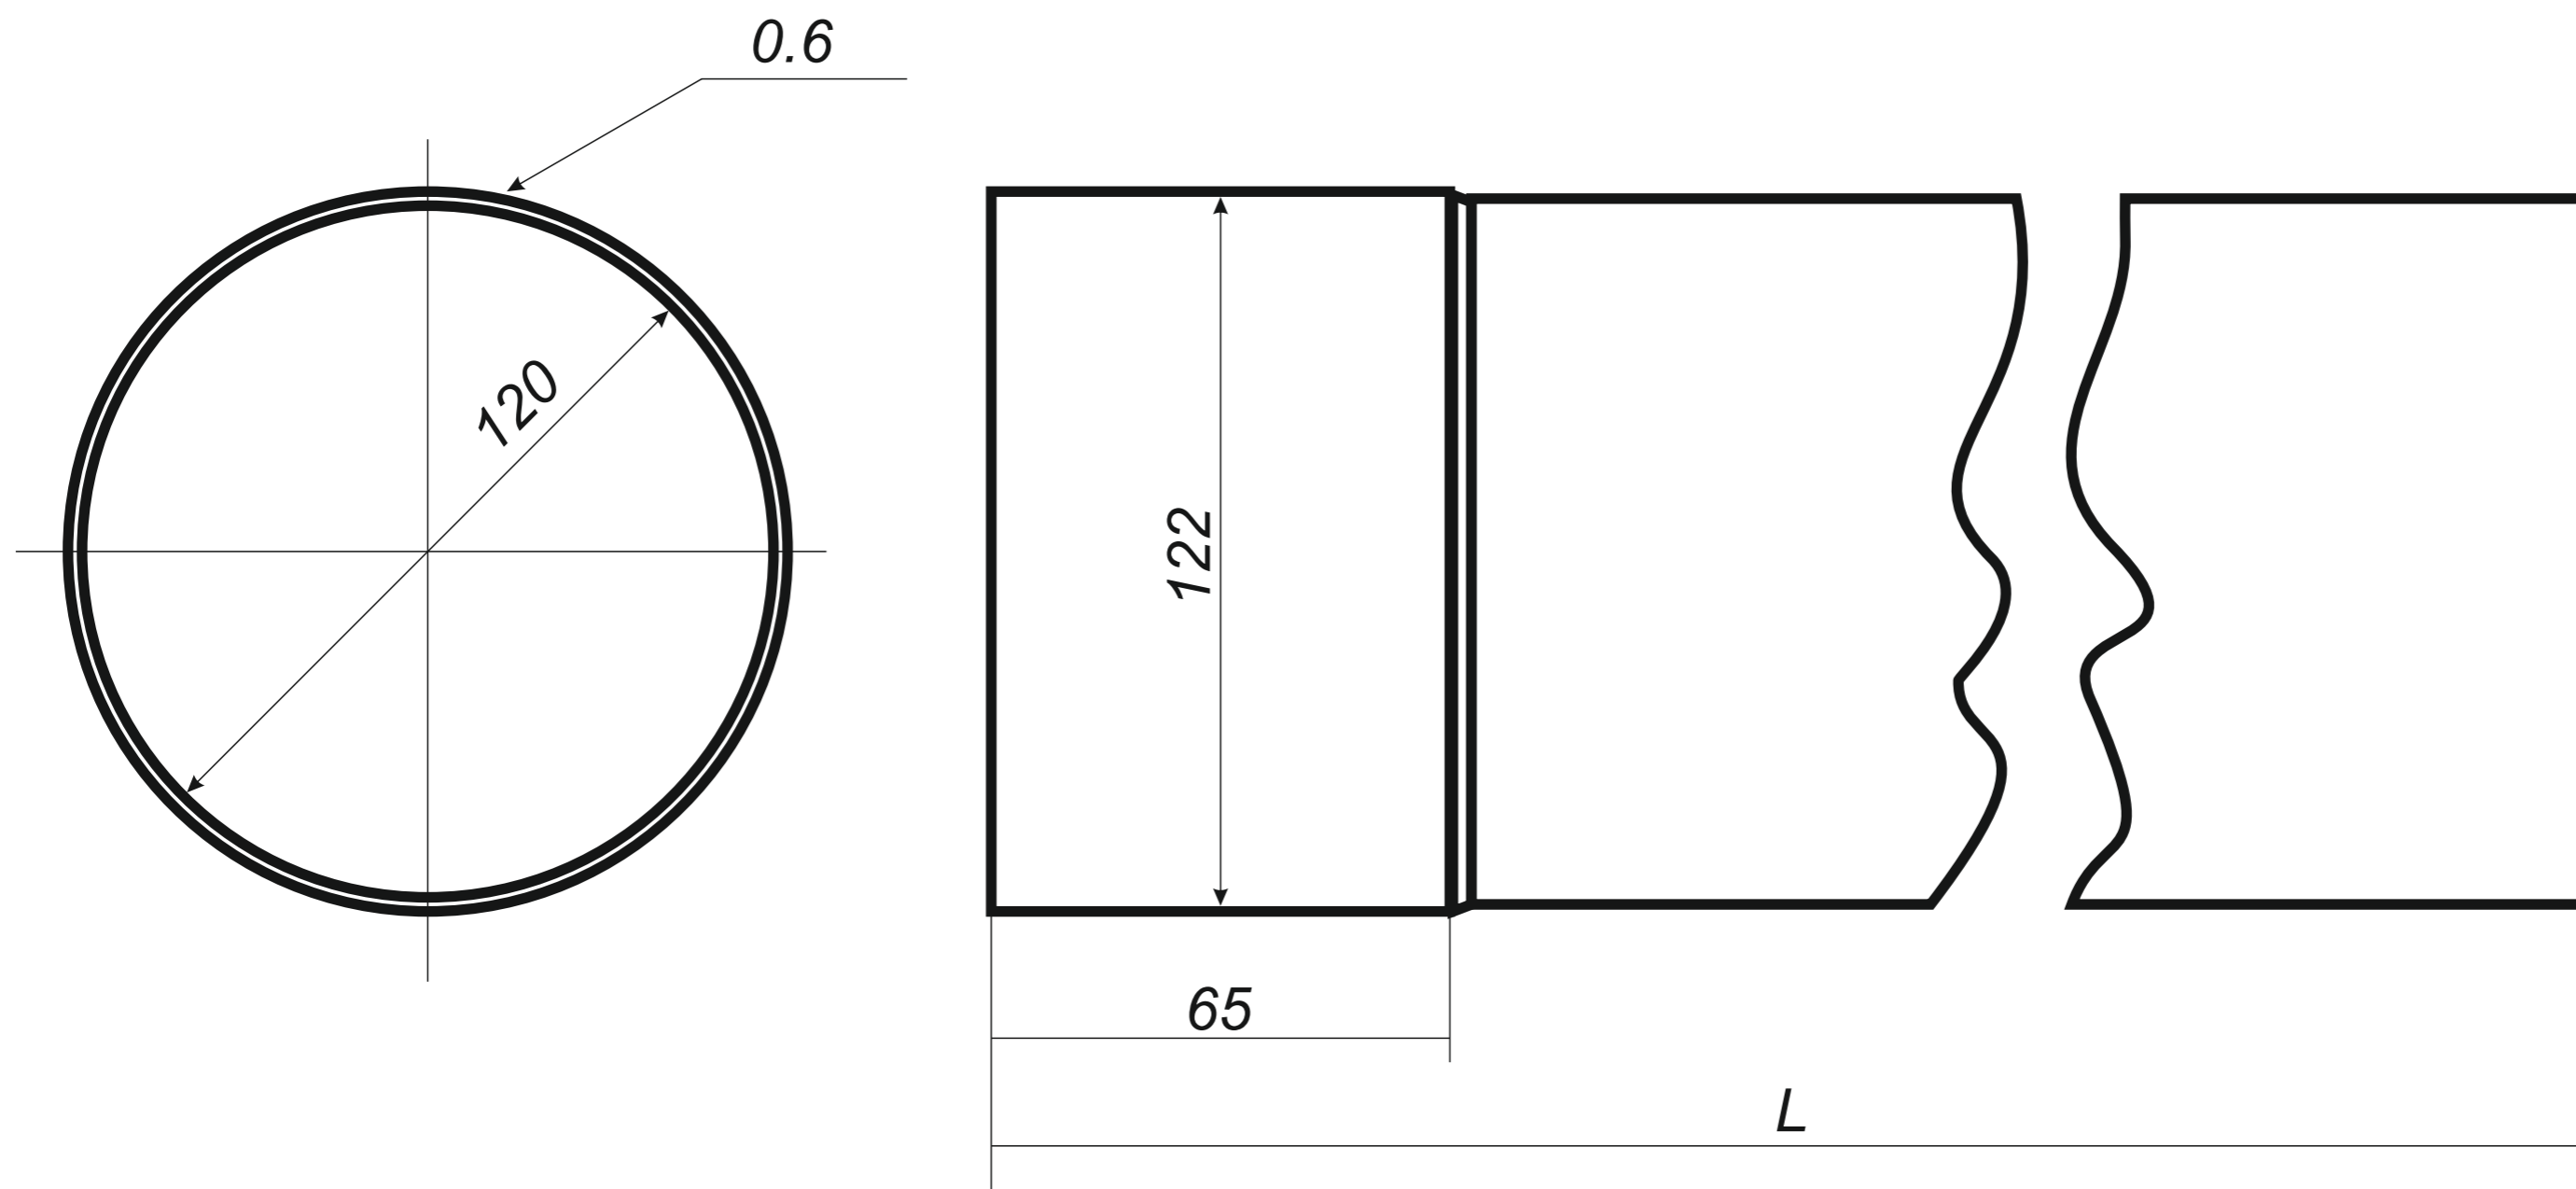

*Narożnik rynnowy  
wewnętrzny 150 mm*

Trójnik rury spustowej  
120 / 120 / 120 mm  
kąt 72°

*Uwagi:  
Podane wymiary są poglądowe.  
Zarówno kąt nachylenia  
oraz wymiary trójnika  
wykonywane pod zamówienie.*