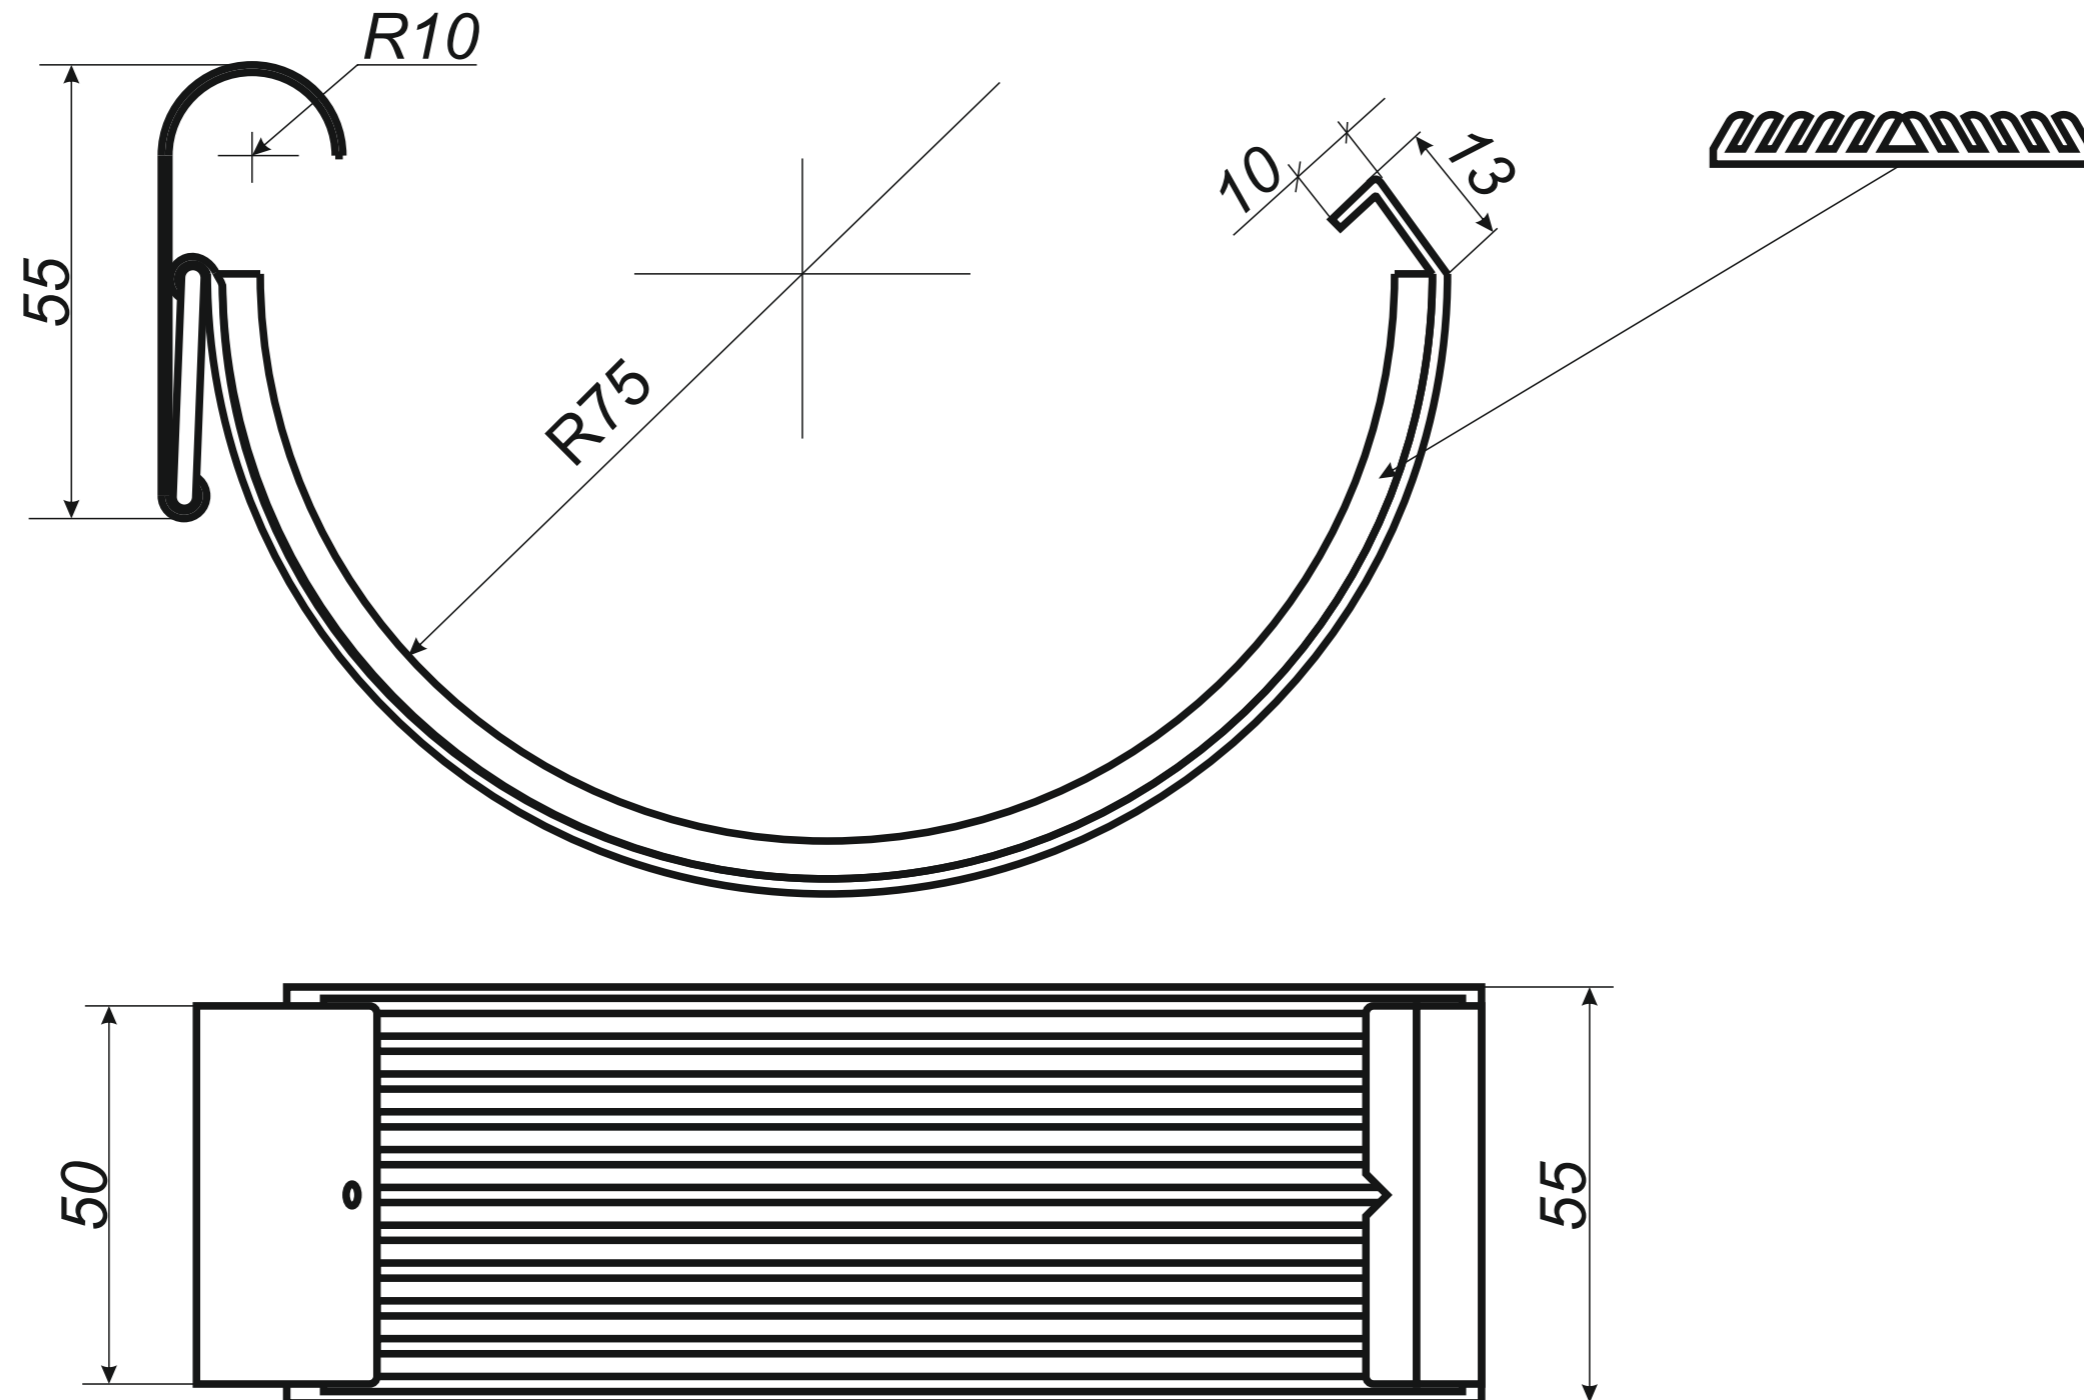

## rysunki techniczne elementów rynnowych

3 rynna dachowa półokrągła

4 denko rynnowe płaskie

5 denko rynnowe z uszczelką

6 złączka rynny z uszczelką

7 hak do deski czołowej

8 hak nakrokwiowy / blacha

9 hak nakrokwiowy / nosek

10 hak dokrokwiowy skręcony

11 narożnik rynnowy zewnętrzny

12 narożnik rynnowy wewnętrzny

13 lej spustowy / wpust rynnowy

14 kosz zlewowy

15 kosz zlewowy ozdobny

16 sito rynnowe

17 rura spustowa

18 kolanko spustowe

19 obejma rury spustowej

20 trzpień do obejmy

21 mocowanie obejmy do płyt

22 wyłapywacz wody deszczowej

23 trójnik rury spustowej

24 odsadzka rury spustowej

25 mufy do rury spustowej

26 redukcje do rur spustowych

*Hak rynnowy nakrokwiowy  
150 mm blaszka / blaszka*

*Hak rynnowy nakrokwiowy  
150 mm blaszka / nosek*

*Hak rynnowy dokrokwiowy  
skręcony 150 mm*

Narożnik rynnowy  
zewnątrzny 150 mm