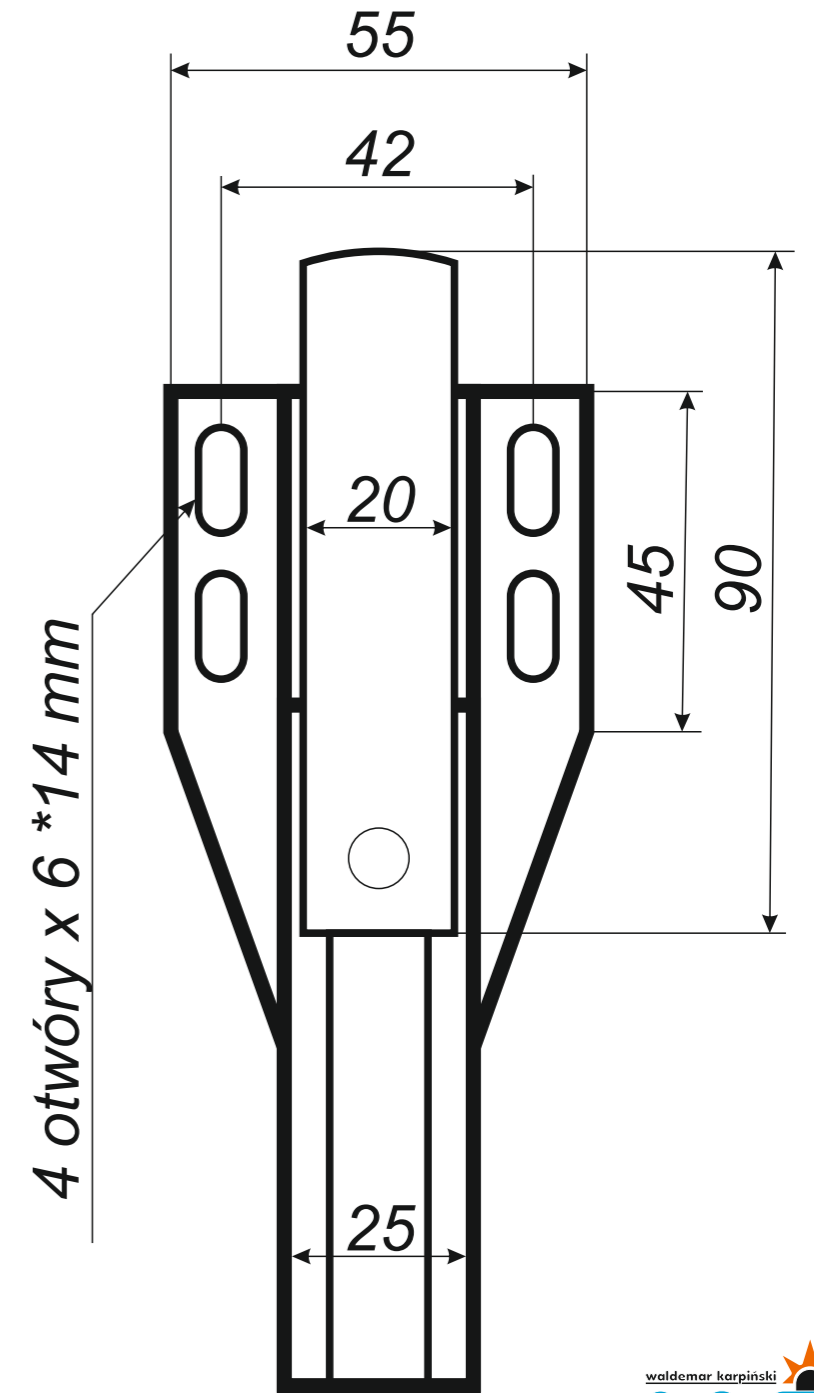

## rysunki techniczne elementów rynnowych

3 rynna dachowa półokrągła

4 denko rynnowe płaskie

5 denko rynnowe z uszczelką

6 złączka rynny z uszczelką

7 hak do deski czołowej

8 hak nakrokwiowy / blacha

9 hak nakrokwiowy / nosek

10 hak dokrokwiowy skręcony

11 narożnik rynnowy zewnętrzny

12 narożnik rynnowy wewnętrzny

13 lej spustowy / wpust rynnowy

14 kosz zlewowy

15 kosz zlewowy ozdobny

16 sito rynnowe

17 rura spustowa

26 redukcje do rur spustowych

*Hak rynnowy nakrokwiowy  
150 mm blaszka / blaszka*

*Hak rynnowy nakrokwiowy  
150 mm blaszka / nosek*

*Hak rynnowy dokrokwiowy  
skręcony 150 mm*

Narożnik rynnowy  
zewnątrzny 150 mm

*Narożnik rynnowy  
wewnętrzny 150 mm*

Trójnik rury spustowej  
120 / 120 / 120 mm  
kąt 72°

*Uwagi:  
Podane wymiary są poglądowe.  
Zarówno kąt nachylenia  
oraz wymiary trójnika  
wykonywane pod zamówienie.*