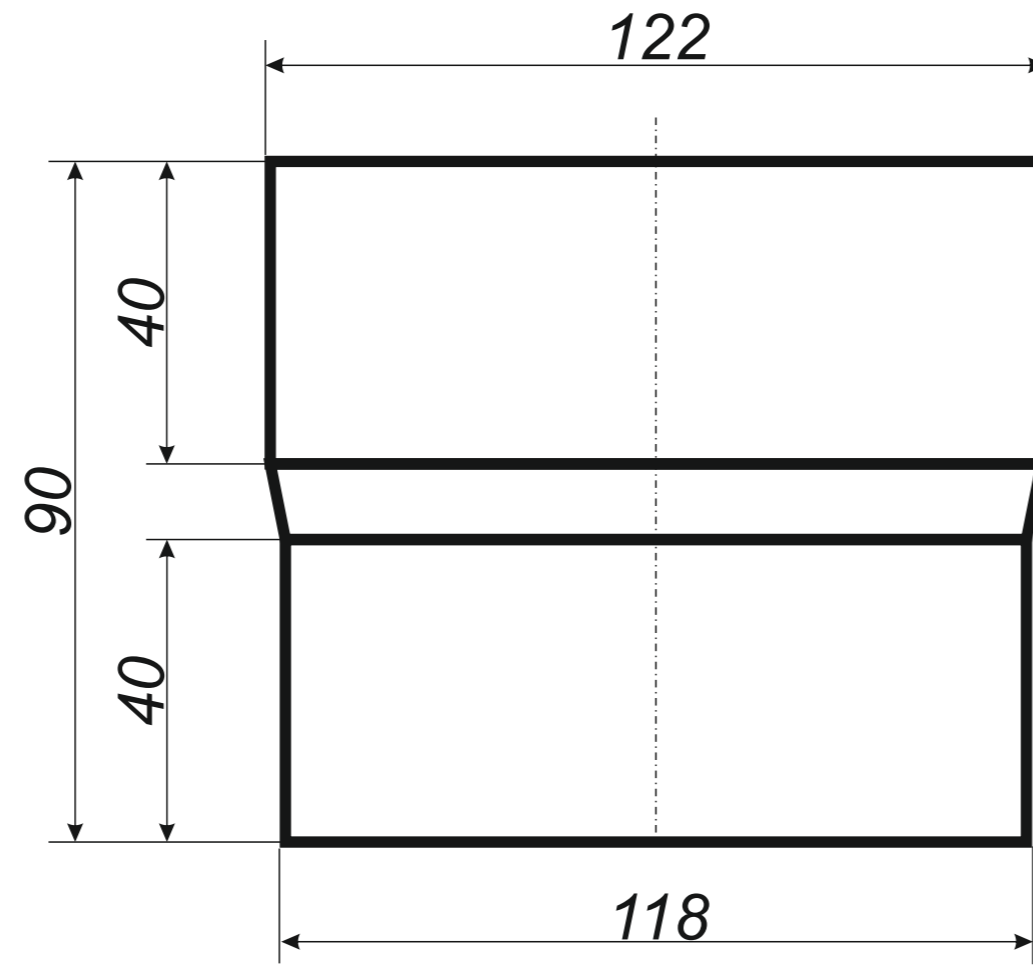

średnica wewnętrzna