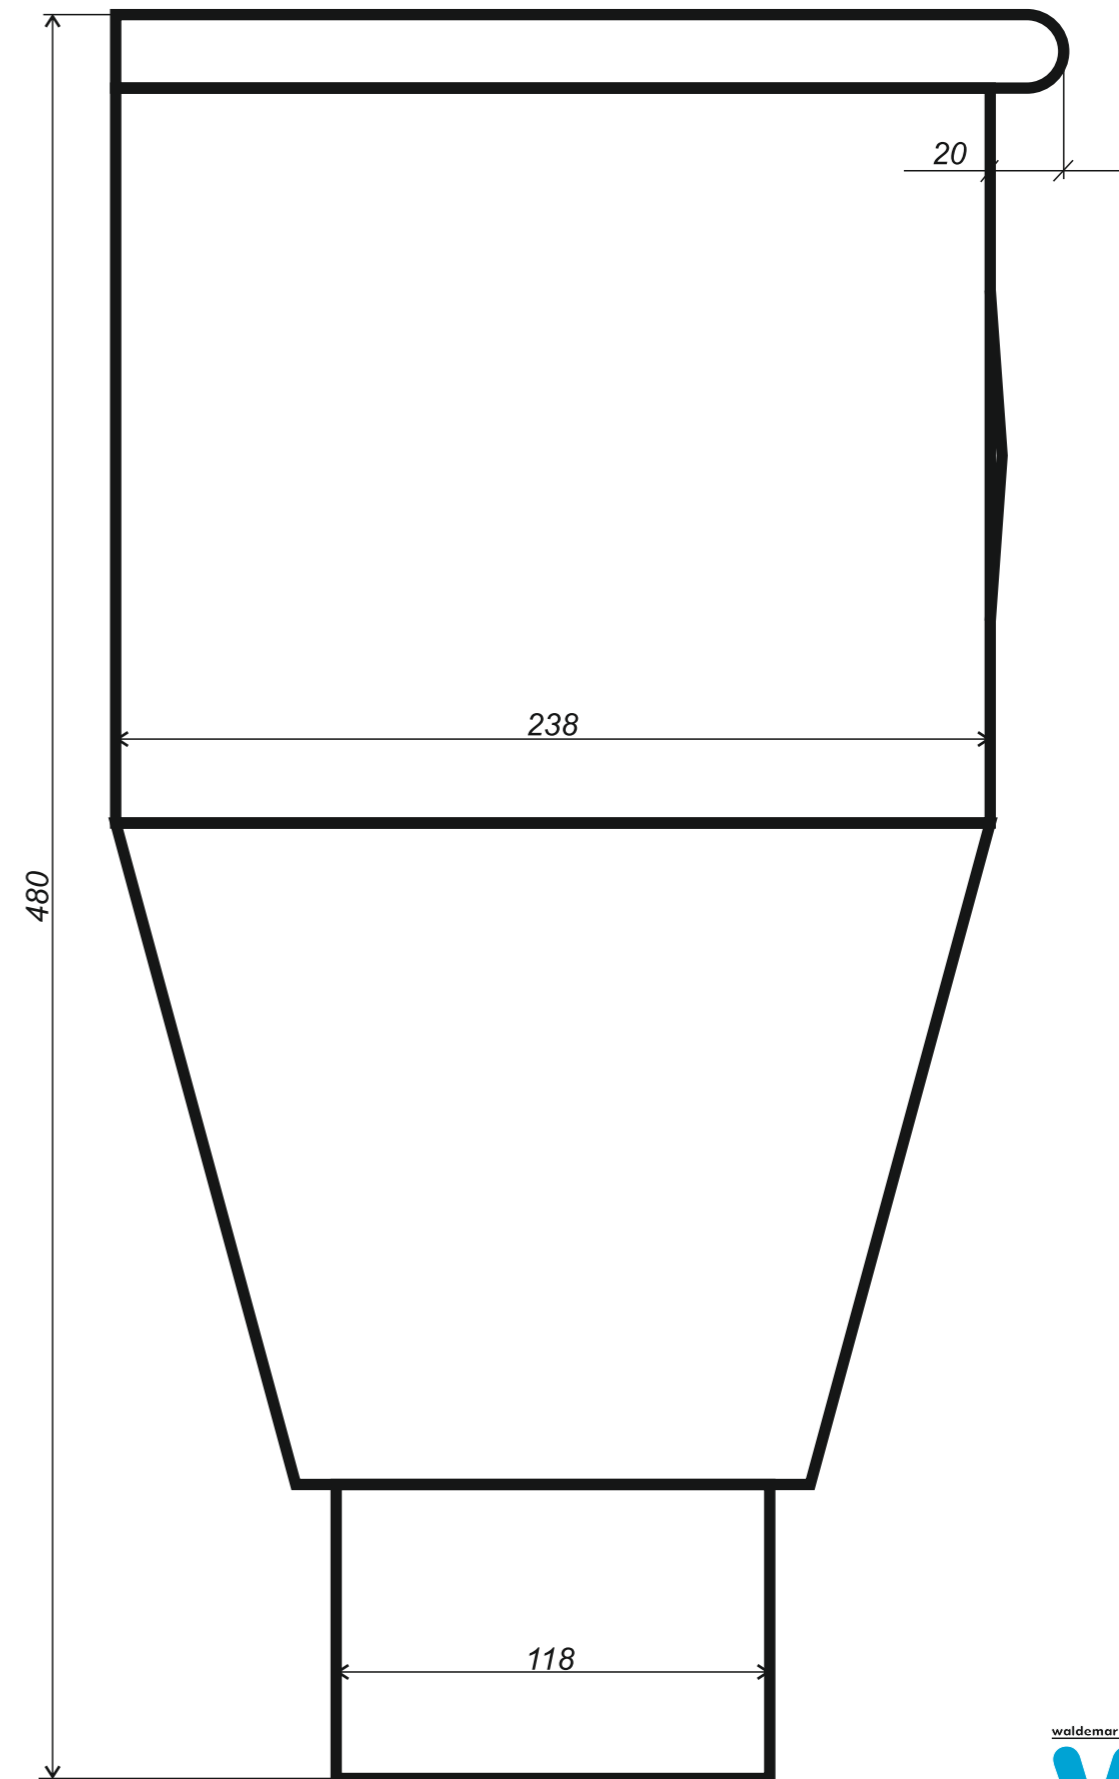

## rysunki techniczne elementów rynnowych

3 rynna dachowa półokrągła

4 denko rynnowe płaskie

5 denko rynnowe z uszczelką

6 złączka rynny z uszczelką

7 hak do deski czołowej

8 hak nakrokwiowy / blacha

9 hak nakrokwiowy / nosek

10 hak dokrokwiowy skręcony

11 narożnik rynnowy zewnętrzny

12 narożnik rynnowy wewnętrzny

13 lej spustowy / wpust rynnowy

14 kosz zlewowy

15 kosz zlewowy ozdobny

16 sito rynnowe

17 rura spustowa

26 redukcje do rur spustowych

*Hak rynnowy nakrokwiowy  
150 mm blaszka / blaszka*

*Hak rynnowy nakrokwiowy  
150 mm blaszka / nosek*

*Hak rynnowy dokrokwiowy  
skręcony 150 mm*

Narożnik rynnowy  
zewnątrzny 150 mm

*Narożnik rynnowy  
wewnętrzny 150 mm*

Trójnik rury spustowej  
120 / 120 / 120 mm  
kąt 72°

*Uwagi:  
Podane wymiary są poglądowe.  
Zarówno kąt nachylenia  
oraz wymiary trójnika  
wykonywane pod zamówienie.*