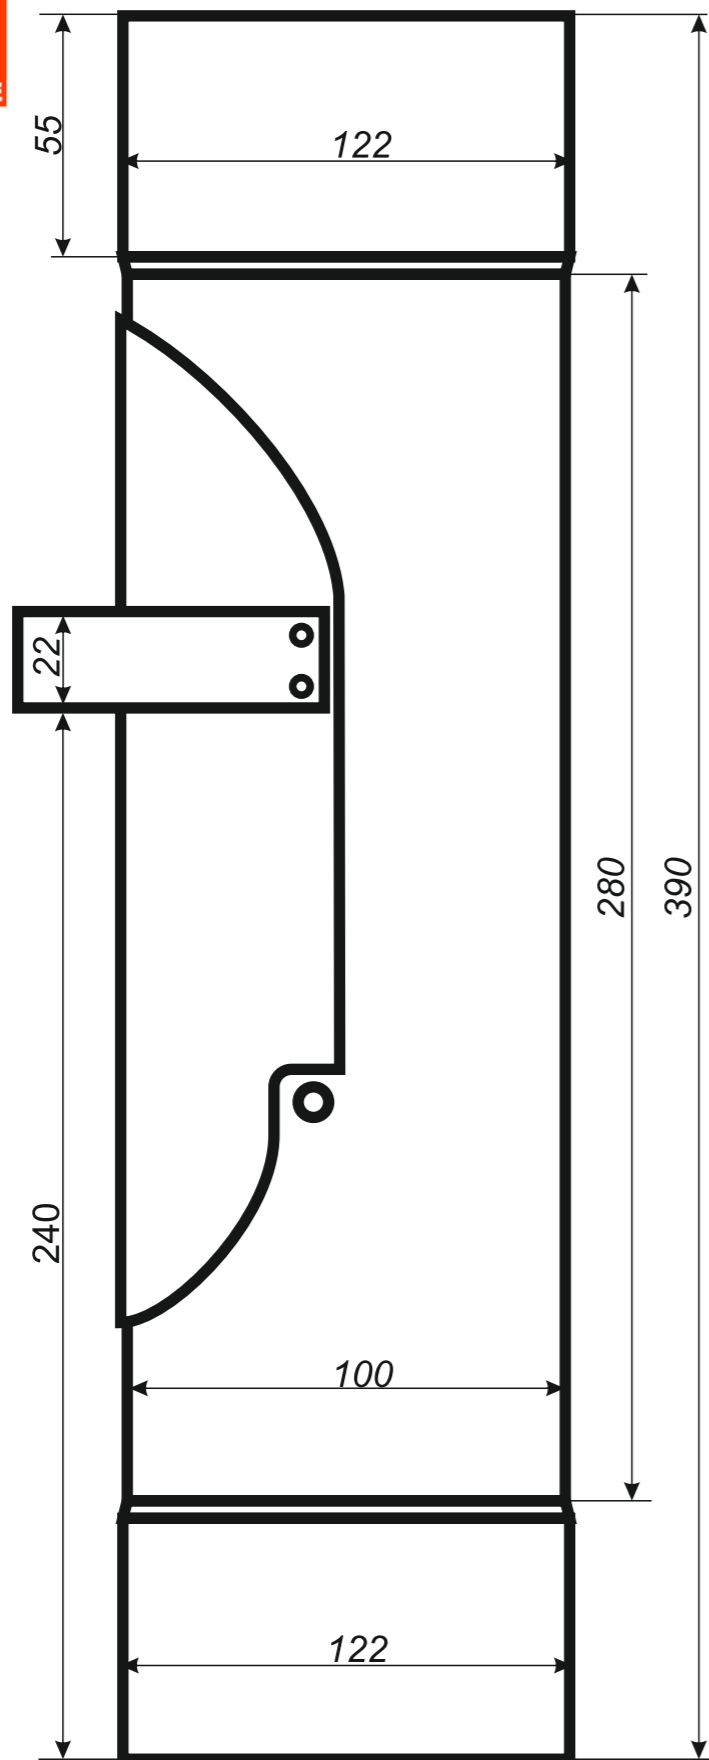

## rysunki techniczne elementów rynnowych

3 rynna dachowa półokrągła

4 denko rynnowe płaskie

5 denko rynnowe z uszczelką

6 złączka rynny z uszczelką

7 hak do deski czołowej

8 hak nakrokwiowy / blacha

9 hak nakrokwiowy / nosek

10 hak dokrokwiowy skręcony

11 narożnik rynnowy zewnętrzny

12 narożnik rynnowy wewnętrzny

13 lej spustowy / wpust rynnowy

14 kosz zlewowy

15 kosz zlewowy ozdobny

16 sito rynnowe

17 rura spustowa

26 redukcje do rur spustowych

*Hak rynnowy nakrokwiowy  
150 mm blaszka / blaszka*

*Hak rynnowy nakrokwiowy  
150 mm blaszka / nosek*

*Hak rynnowy dokrokwiowy  
skręcony 150 mm*

Narożnik rynnowy  
zewnątrzny 150 mm

*Narożnik rynnowy  
wewnętrzny 150 mm*

Trójnik rury spustowej  
120 / 120 / 120 mm  
kąt 72°

*Uwagi:  
Podane wymiary są poglądowe.  
Zarówno kąt nachylenia  
oraz wymiary trójnika  
wykonywane pod zamówienie.*