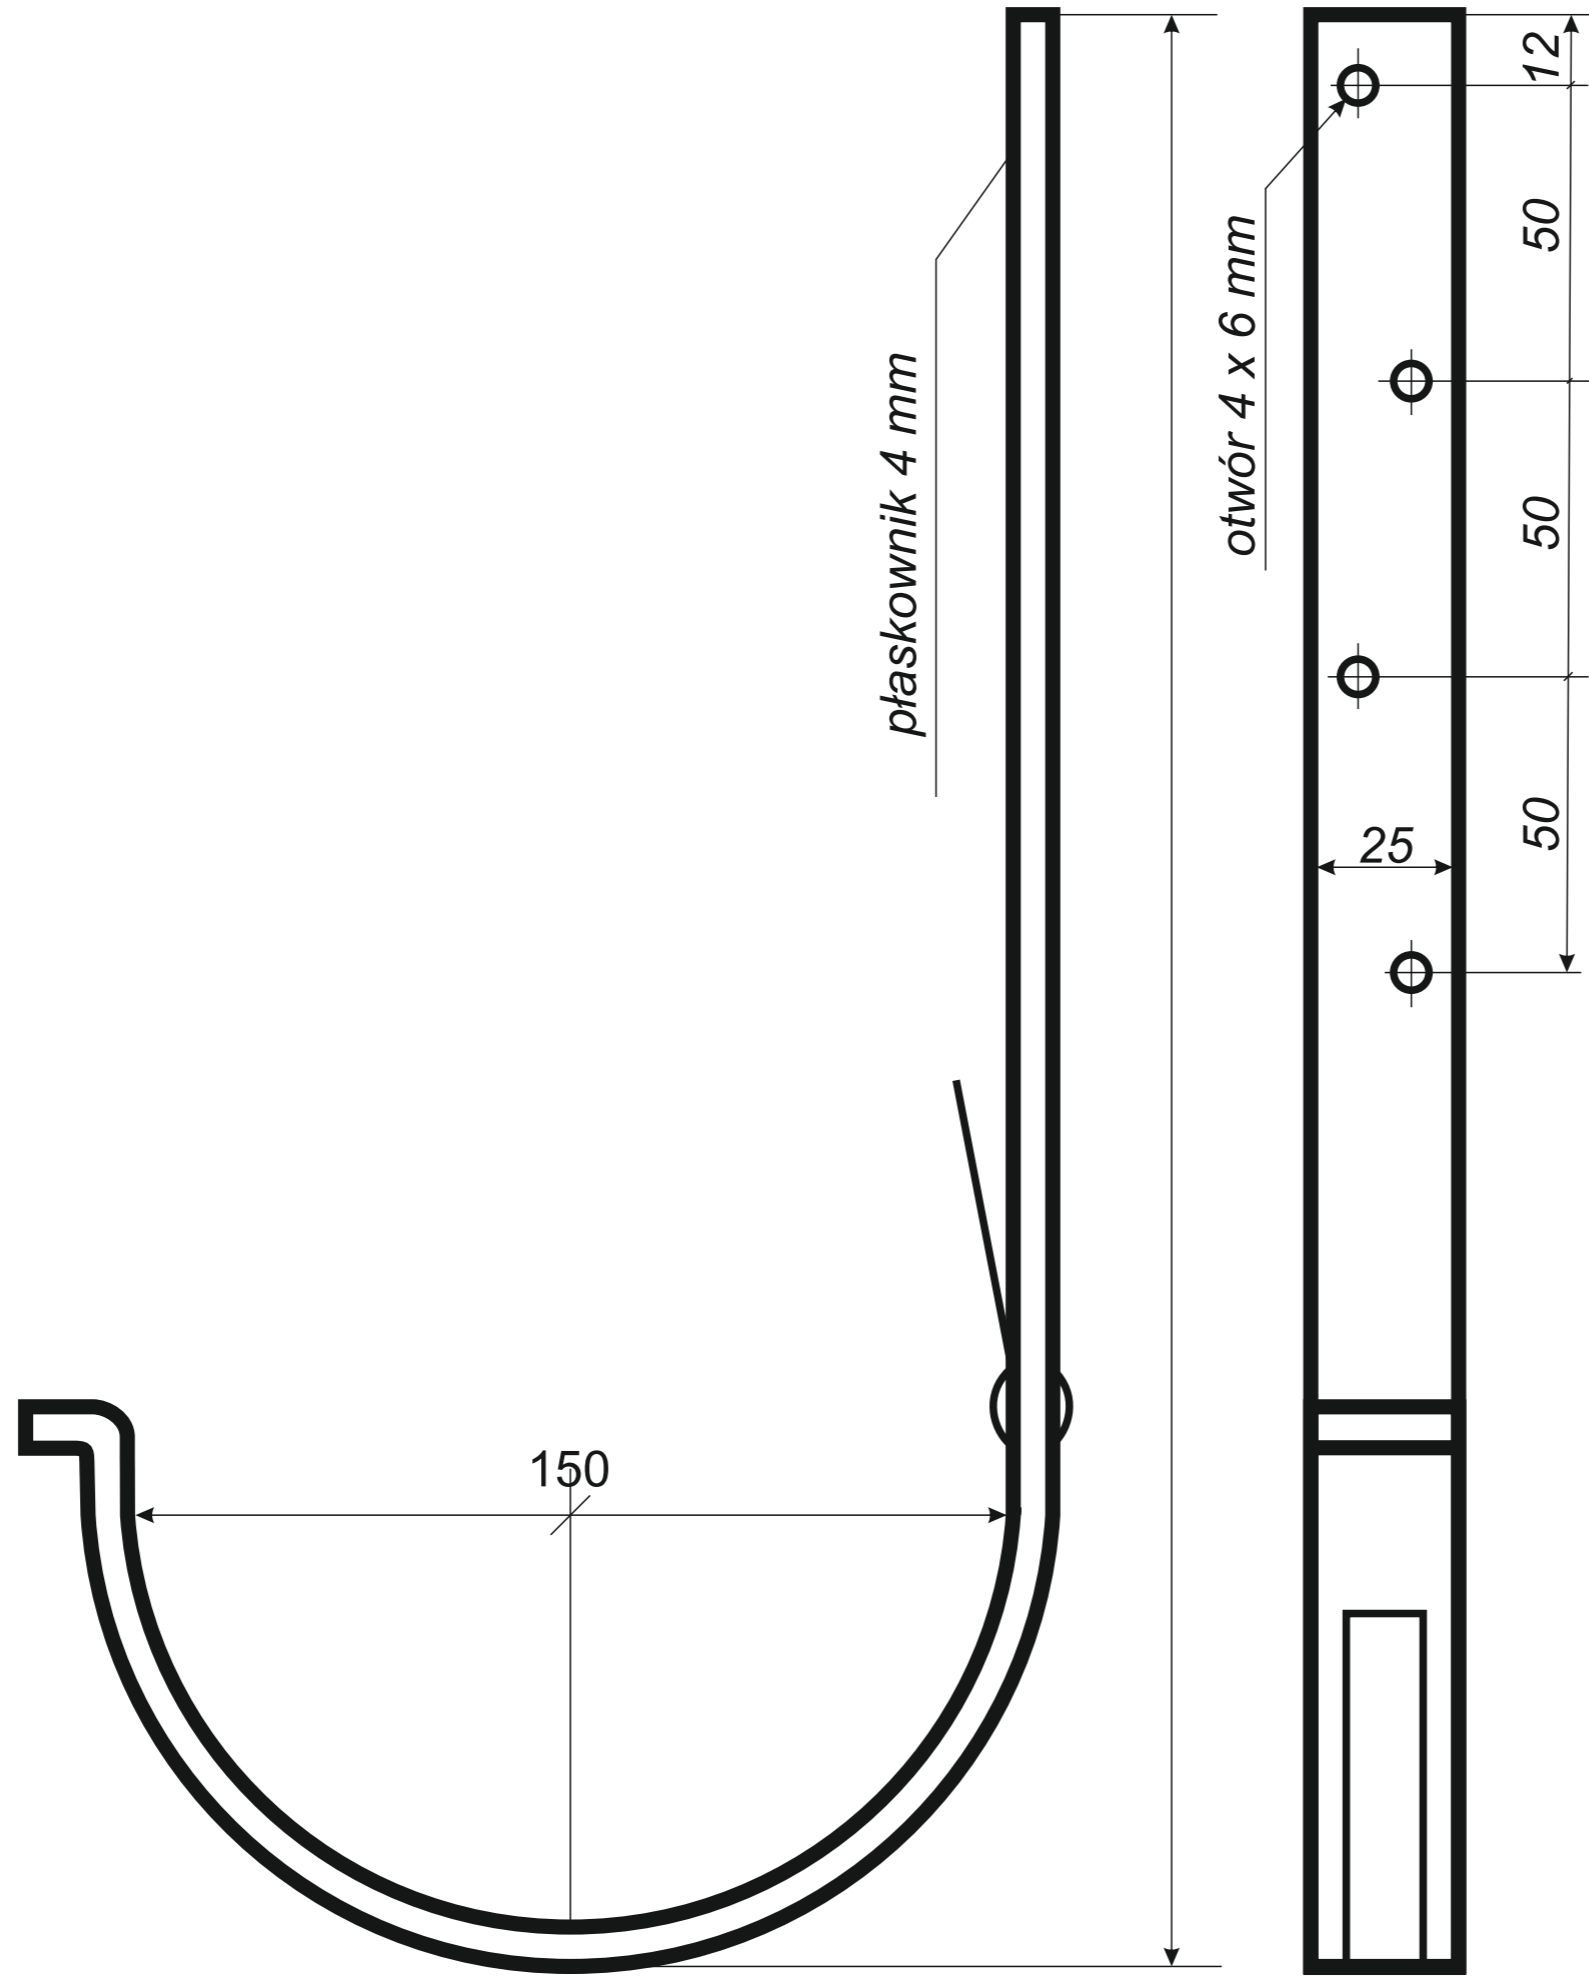

## rysunki techniczne elementów rynnowych

3 rynna dachowa półokrągła

4 denko rynnowe płaskie

5 denko rynnowe z uszczelką

6 złączka rynny z uszczelką

7 hak do deski czołowej

8 hak nakrokwiowy / blacha

9 hak nakrokwiowy / nosek

10 hak dokrokwiowy skręcony

11 narożnik rynnowy zewnętrzny

12 narożnik rynnowy wewnętrzny

13 lej spustowy / wpust rynnowy

14 kosz zlewowy

15 kosz zlewowy ozdobny

16 sito rynnowe

17 rura spustowa

26 redukcje do rur spustowych

*Hak rynnowy nakrokwiowy  
150 mm blaszka / blaszka*

*Hak rynnowy nakrokwiowy  
150 mm blaszka / nosek*

*Hak rynnowy dokrokwiowy  
skręcony 150 mm*

Narożnik rynnowy  
zewnątrzny 150 mm

*Narożnik rynnowy  
wewnętrzny 150 mm*

Trójnik rury spustowej  
120 / 120 / 120 mm  
kąt 72°

*Uwagi:  
Podane wymiary są poglądowe.  
Zarówno kąt nachylenia  
oraz wymiary trójnika  
wykonywane pod zamówienie.*