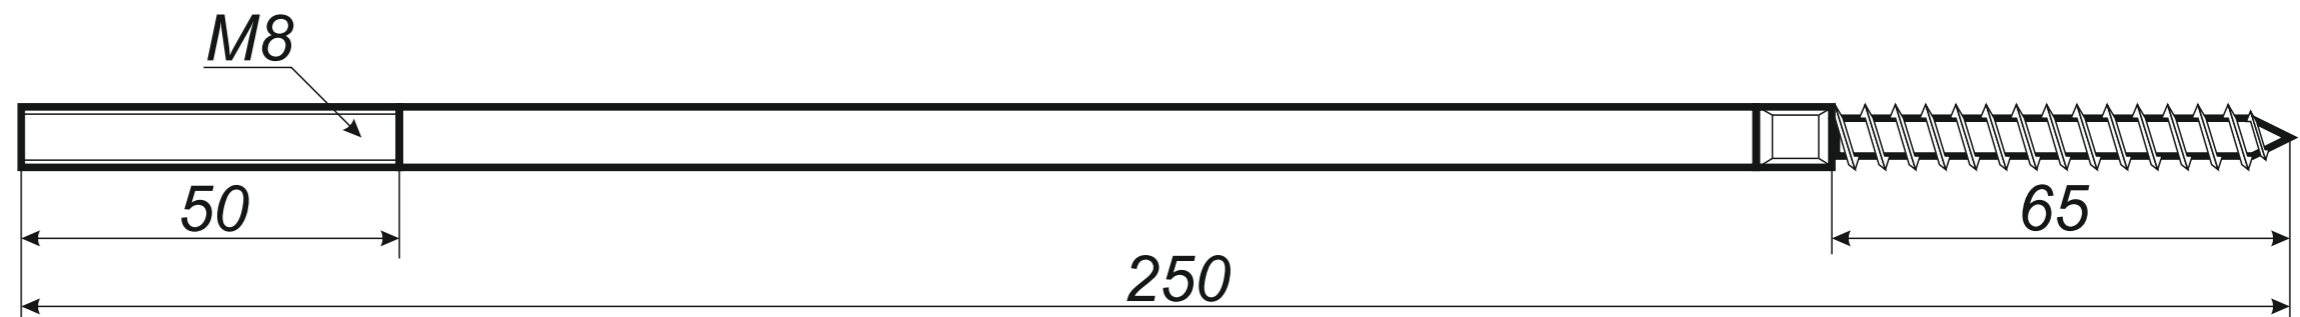

*Narożnik rynnowy  
wewnętrzny 150 mm*

Trójnik rury spustowej  
120 / 120 / 120 mm  
kąt 72°

*Uwagi:  
Podane wymiary są poglądowe.  
Zarówno kąt nachylenia  
oraz wymiary trójnika  
wykonywane pod zamówienie.*