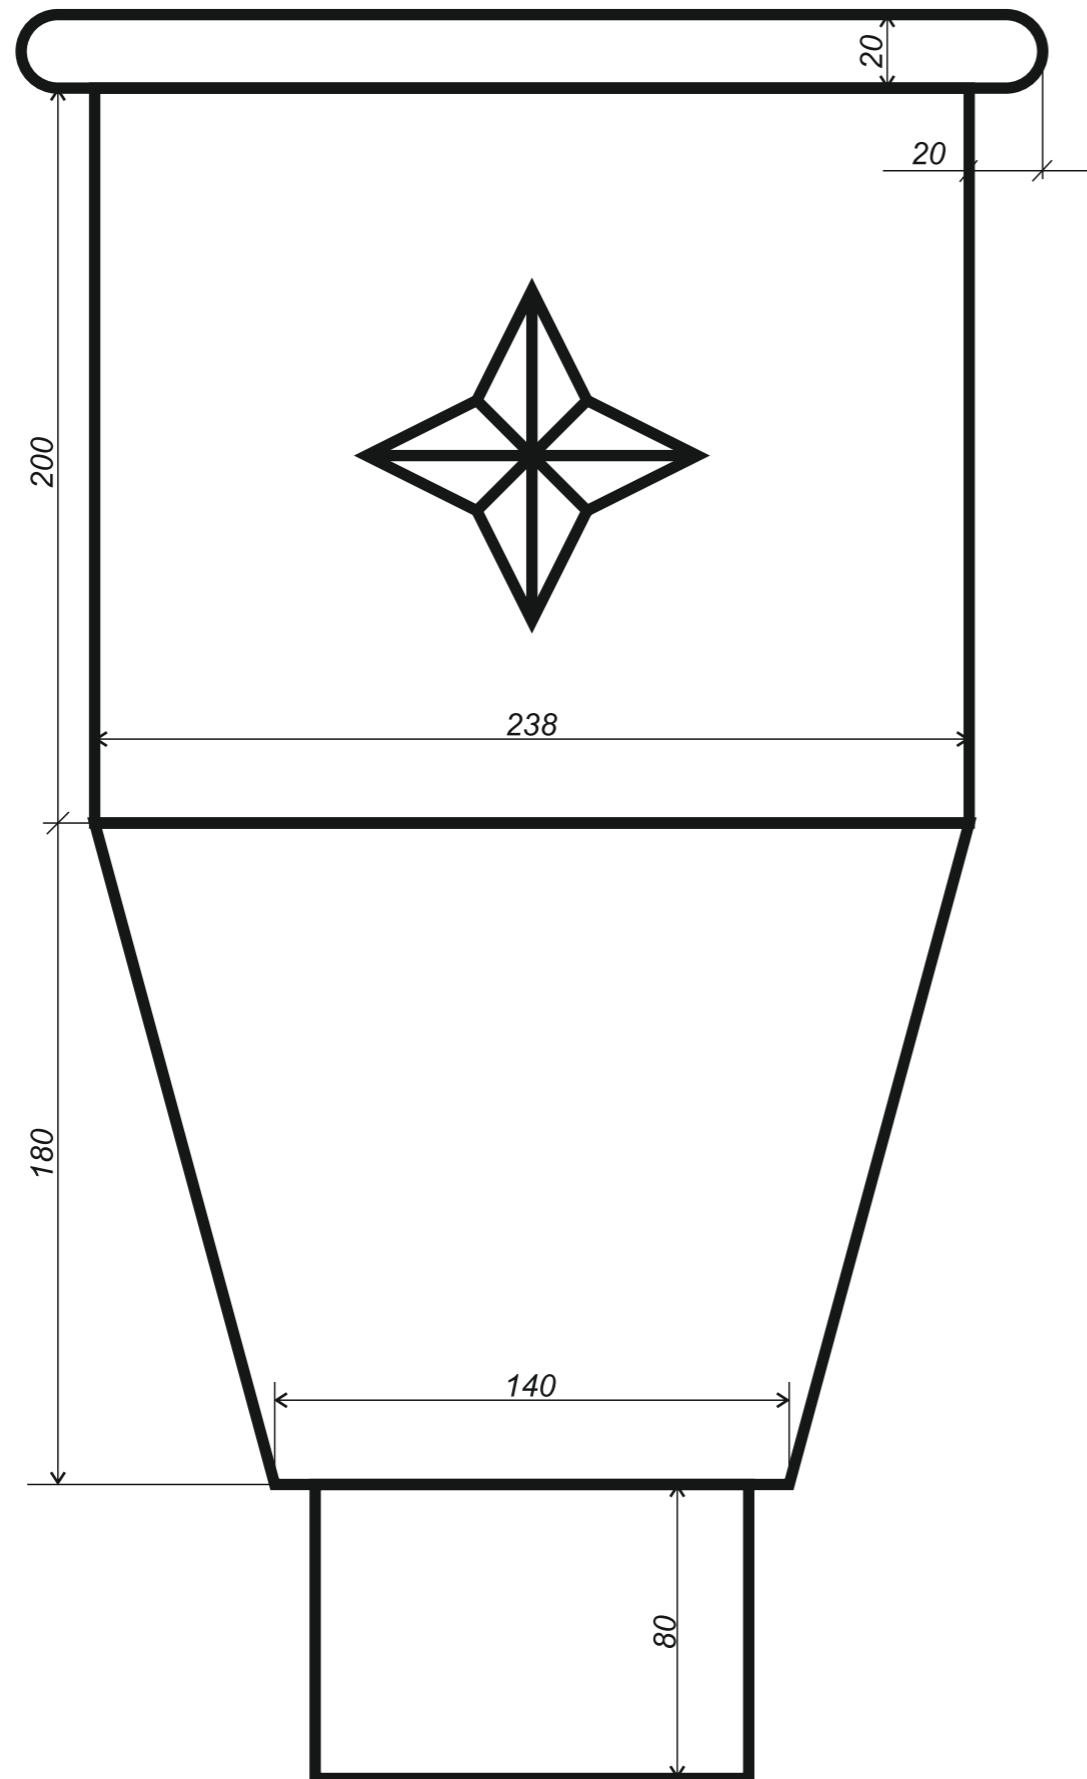

## rysunki techniczne elementów rynnowych

3 rynna dachowa półokrągła

4 denko rynnowe płaskie

5 denko rynnowe z uszczelką

6 złączka rynny z uszczelką

7 hak do deski czołowej

8 hak nakrokwiowy / blacha

9 hak nakrokwiowy / nosek

10 hak dokrokwiowy skręcony

11 narożnik rynnowy zewnętrzny

12 narożnik rynnowy wewnętrzny

13 lej spustowy / wpust rynnowy

14 kosz zlewowy

15 kosz zlewowy ozdobny

16 sito rynnowe

17 rura spustowa

26 redukcje do rur spustowych

*Hak rynnowy nakrokwiowy  
150 mm blaszka / blaszka*

*Hak rynnowy nakrokwiowy  
150 mm blaszka / nosek*

*Hak rynnowy dokrokwiowy  
skręcony 150 mm*

Narożnik rynnowy  
zewnątrzny 150 mm

*Narożnik rynnowy  
wewnętrzny 150 mm*

Trójnik rury spustowej  
120 / 120 / 120 mm  
kąt 72°

*Uwagi:  
Podane wymiary są poglądowe.  
Zarówno kąt nachylenia  
oraz wymiary trójnika  
wykonywane pod zamówienie.*