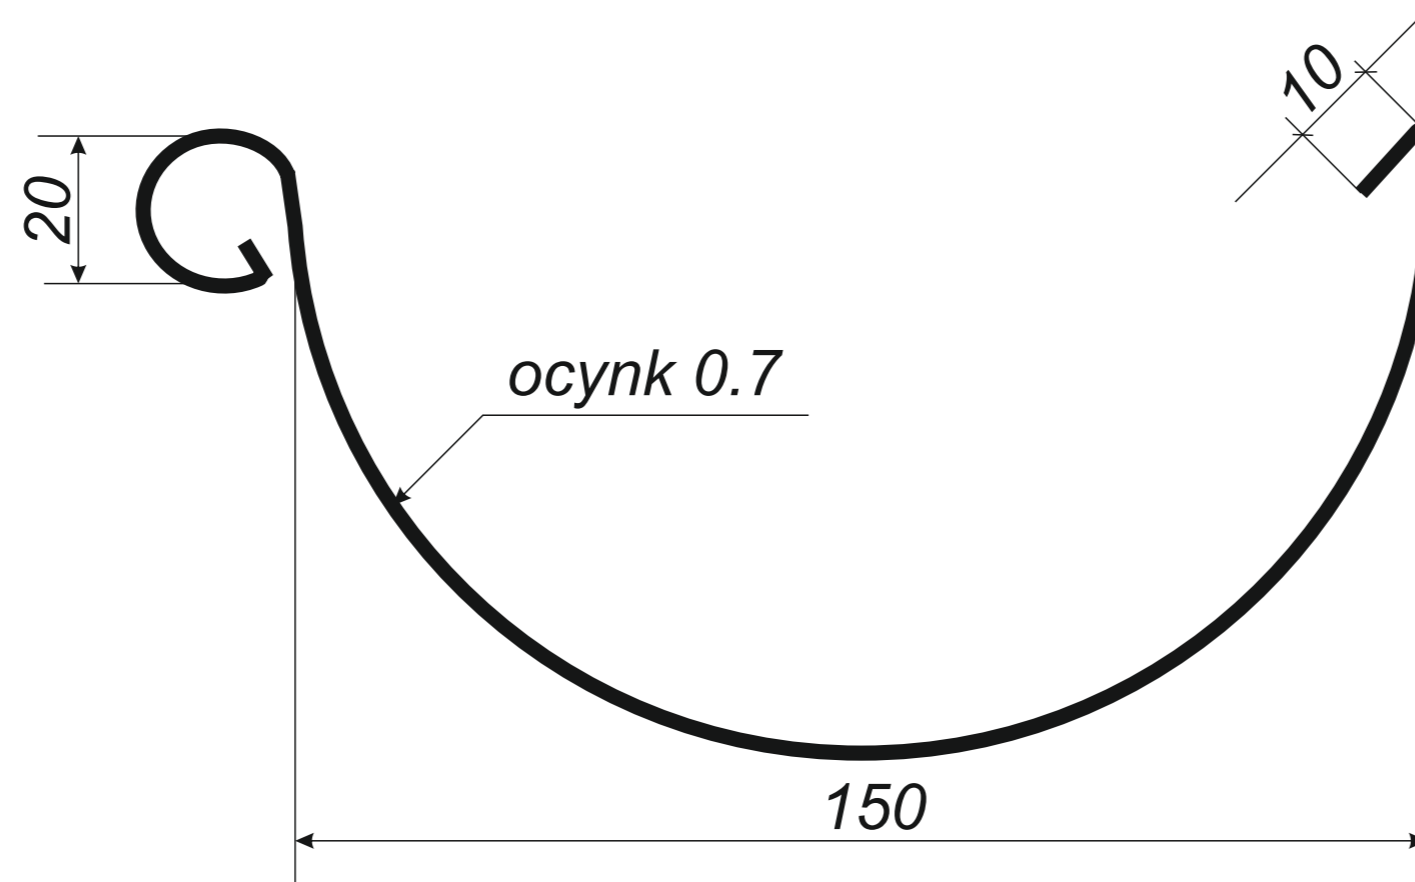

26 redukcje do rur spustowych

*Hak rynnowy nakrokwiowy  
150 mm blaszka / blaszka*

*Hak rynnowy nakrokwiowy  
150 mm blaszka / nosek*

*Hak rynnowy dokrokwiowy  
skręcony 150 mm*

Narożnik rynnowy  
zewnątrzny 150 mm