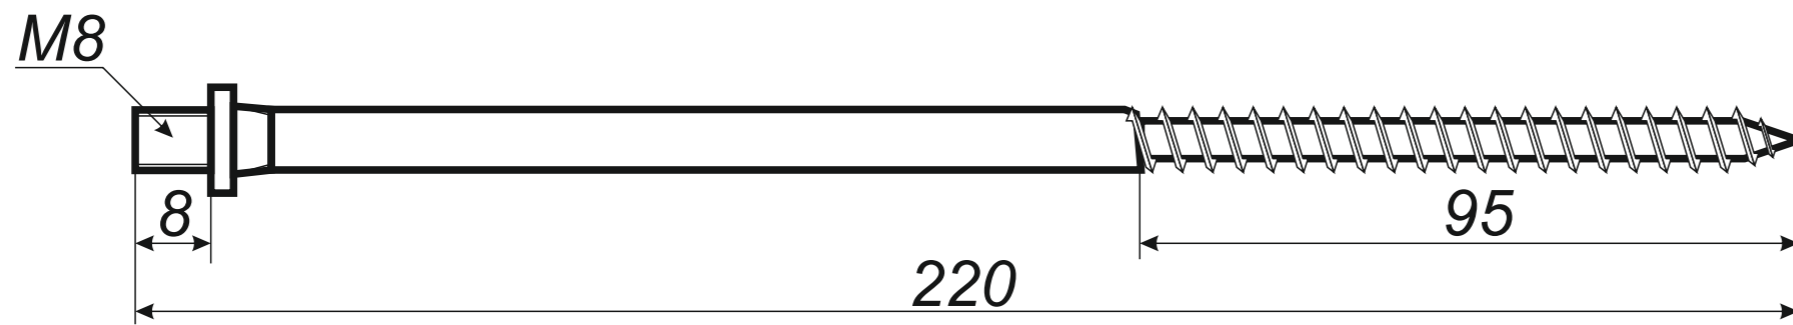

*Narożnik rynnowy  
wewnętrzny 150 mm*

Trójnik rury spustowej  
120 / 120 / 120 mm  
kąt 72°

*Uwagi:  
Podane wymiary są poglądowe.  
Zarówno kąt nachylenia  
oraz wymiary trójnika  
wykonywane pod zamówienie.*