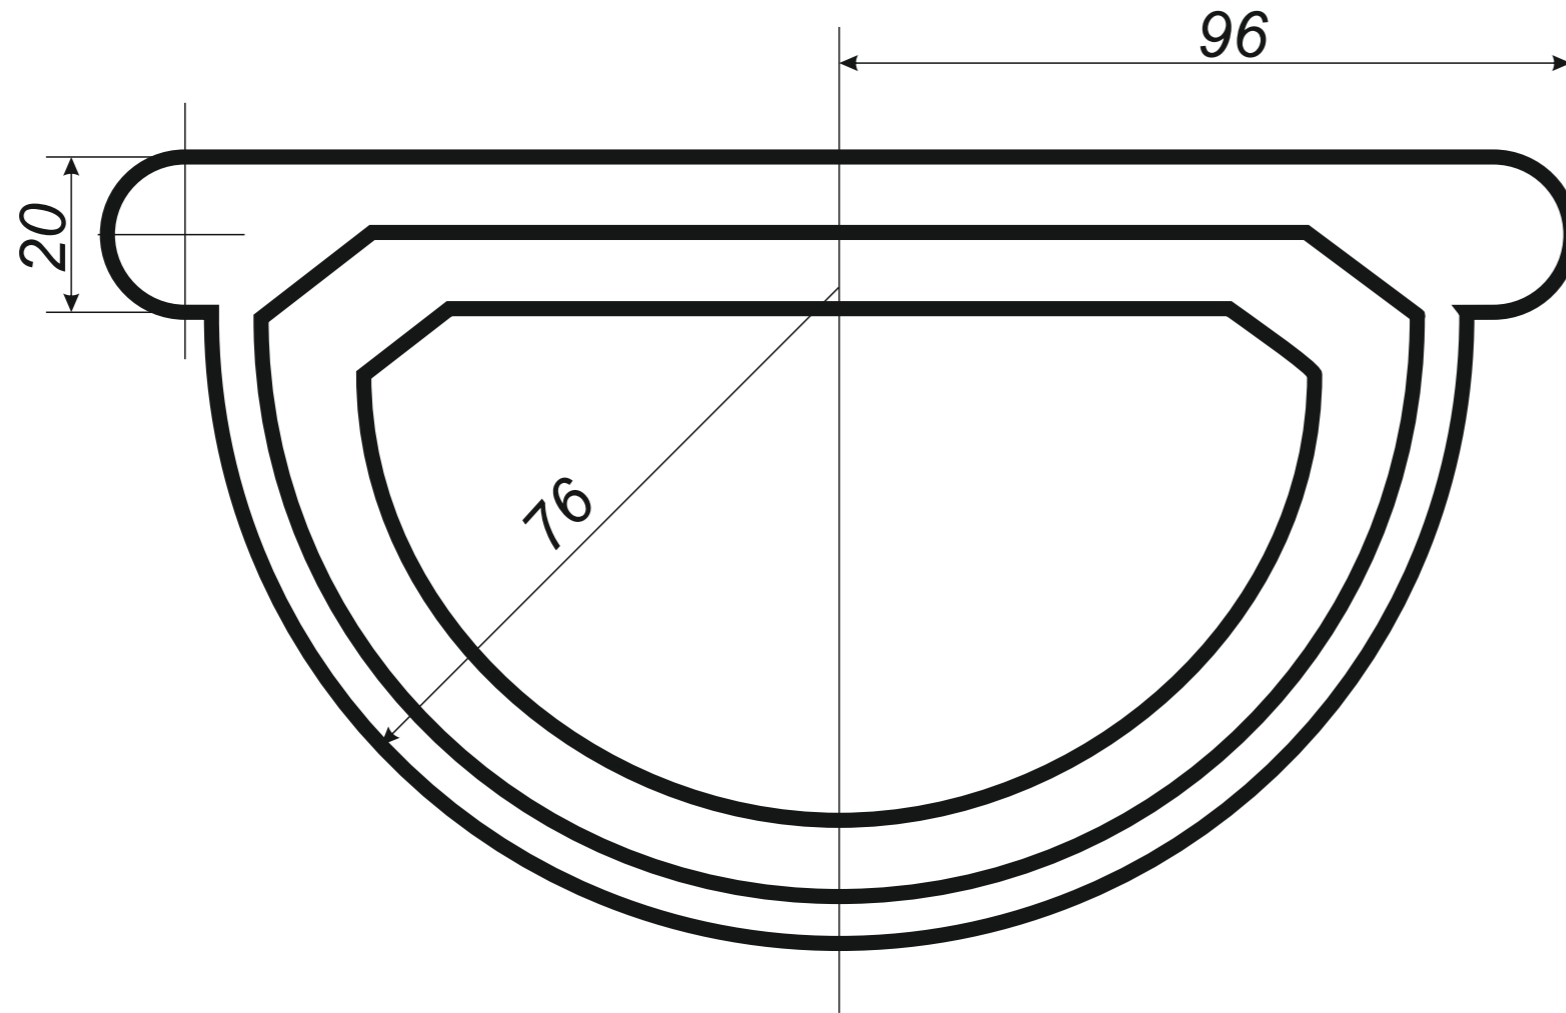

## rysunki techniczne elementów rynnowych

3 rynna dachowa półokrągła

4 denko rynnowe płaskie

5 denko rynnowe z uszczelką

6 złączka rynny z uszczelką

7 hak do deski czołowej

8 hak nakrokwiowy / blacha

9 hak nakrokwiowy / nosek

10 hak dokrokwiowy skręcony

11 narożnik rynnowy zewnętrzny

12 narożnik rynnowy wewnętrzny

13 lej spustowy / wpust rynnowy

14 kosz zlewowy

15 kosz zlewowy ozdobny

16 sito rynnowe

17 rura spustowa

26 redukcje do rur spustowych

*Hak rynnowy nakrokwiowy  
150 mm blaszka / blaszka*

*Hak rynnowy nakrokwiowy  
150 mm blaszka / nosek*

*Hak rynnowy dokrokwiowy  
skręcony 150 mm*

Narożnik rynnowy  
zewnątrzny 150 mm

*Narożnik rynnowy  
wewnętrzny 150 mm*

Trójnik rury spustowej  
120 / 120 / 120 mm  
kąt 72°

*Uwagi:  
Podane wymiary są poglądowe.  
Zarówno kąt nachylenia  
oraz wymiary trójnika  
wykonywane pod zamówienie.*