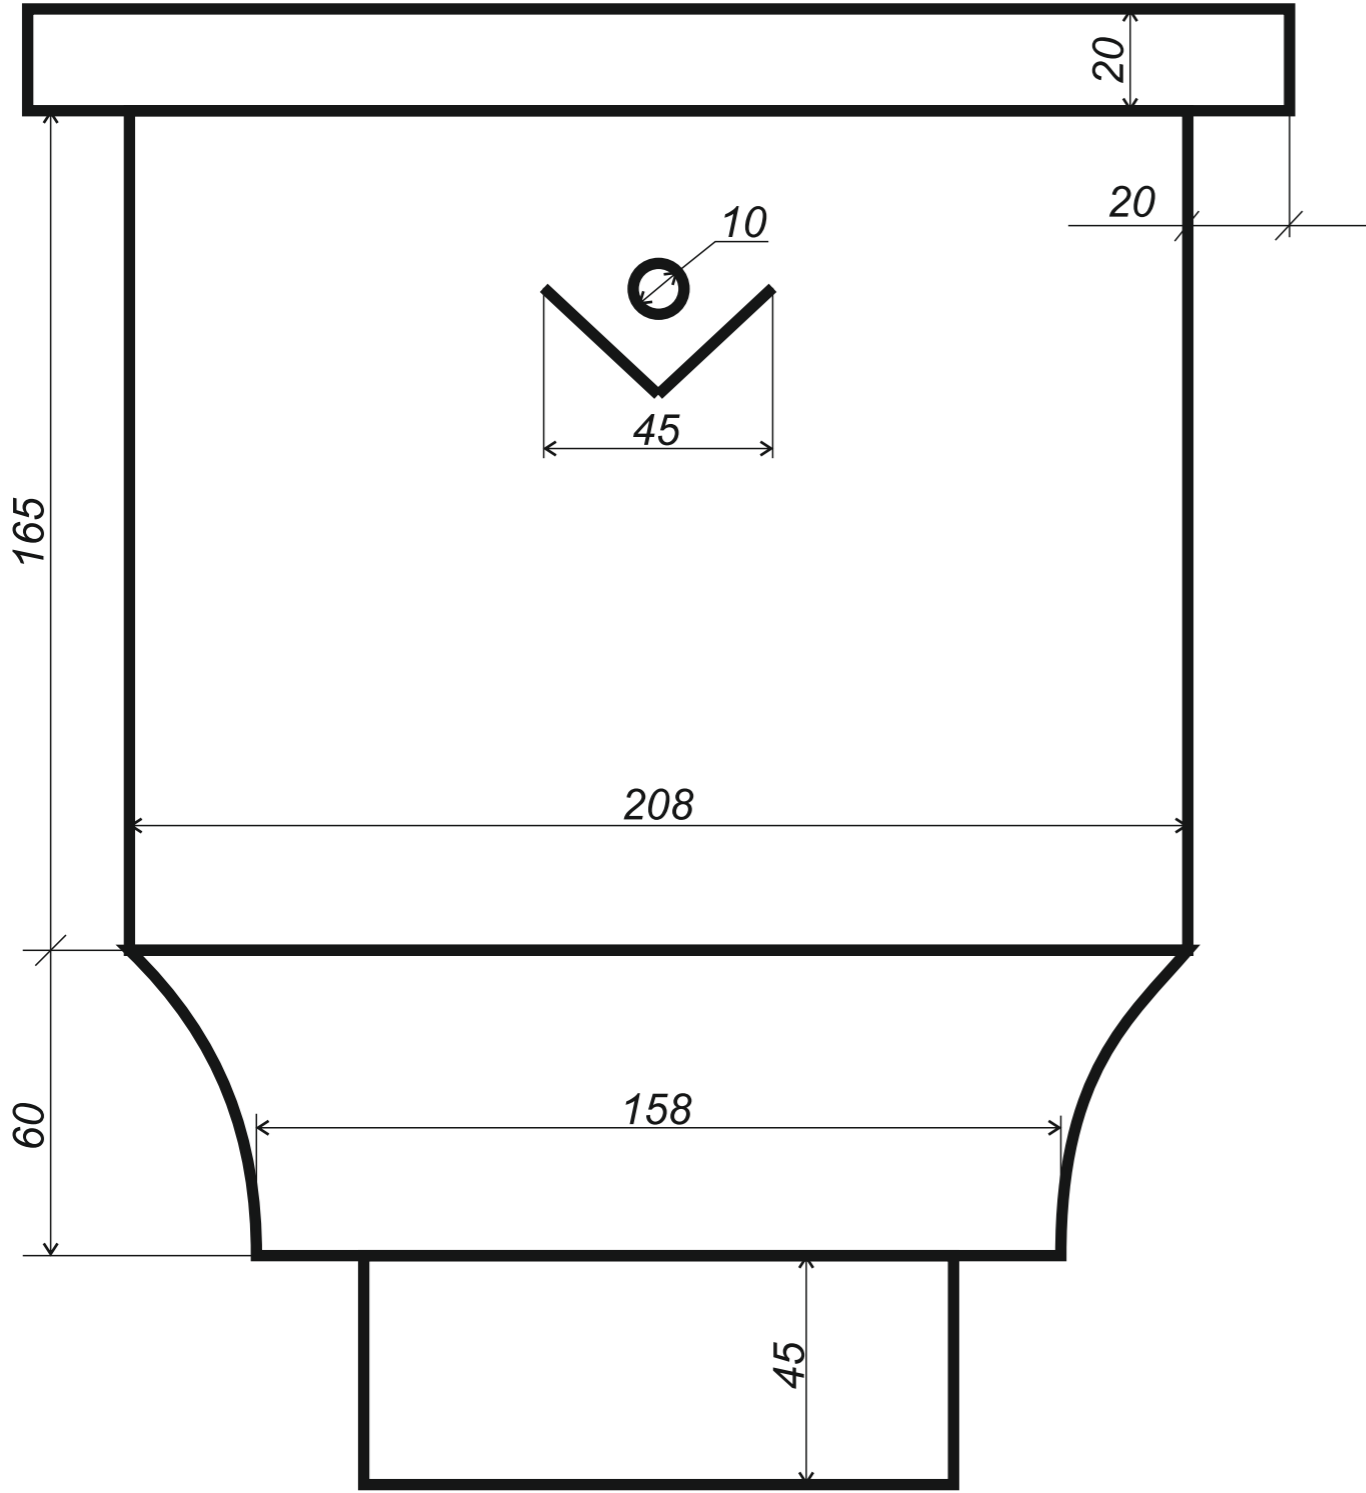

26 redukcje do rur spustowych

*Hak rynnowy nakrokwiowy  
150 mm blaszka / blaszka*

*Hak rynnowy nakrokwiowy  
150 mm blaszka / nosek*

*Hak rynnowy dokrokwiowy  
skręcony 150 mm*

Narożnik rynnowy  
zewnątrzny 150 mm

*Narożnik rynnowy  
wewnętrzny 150 mm*

Trójnik rury spustowej  
120 / 120 / 120 mm  
kąt 72°

*Uwagi:  
Podane wymiary są poglądowe.  
Zarówno kąt nachylenia  
oraz wymiary trójnika  
wykonywane pod zamówienie.*