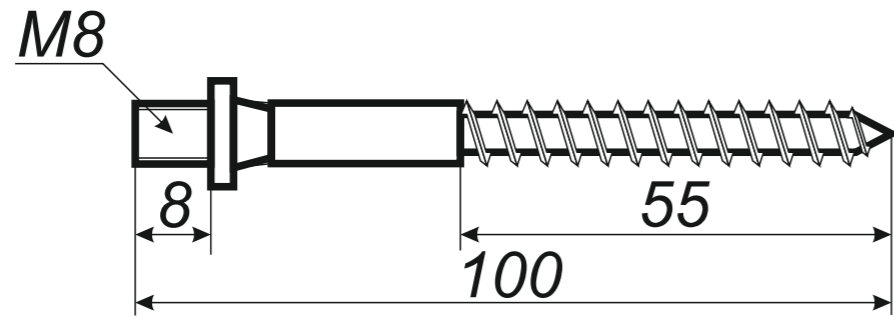

26 redukcje do rur spustowych

*Hak rynnowy nakrokwiowy  
150 mm blaszka / blaszka*

*Hak rynnowy nakrokwiowy  
150 mm blaszka / nosek*

*Hak rynnowy dokrokwiowy  
skręcony 150 mm*

Narożnik rynnowy  
zewnątrzny 150 mm

*Narożnik rynnowy  
wewnętrzny 150 mm*

Trójnik rury spustowej  
120 / 120 / 120 mm  
kąt 72°

*Uwagi:  
Podane wymiary są poglądowe.  
Zarówno kąt nachylenia  
oraz wymiary trójnika  
wykonywane pod zamówienie.*