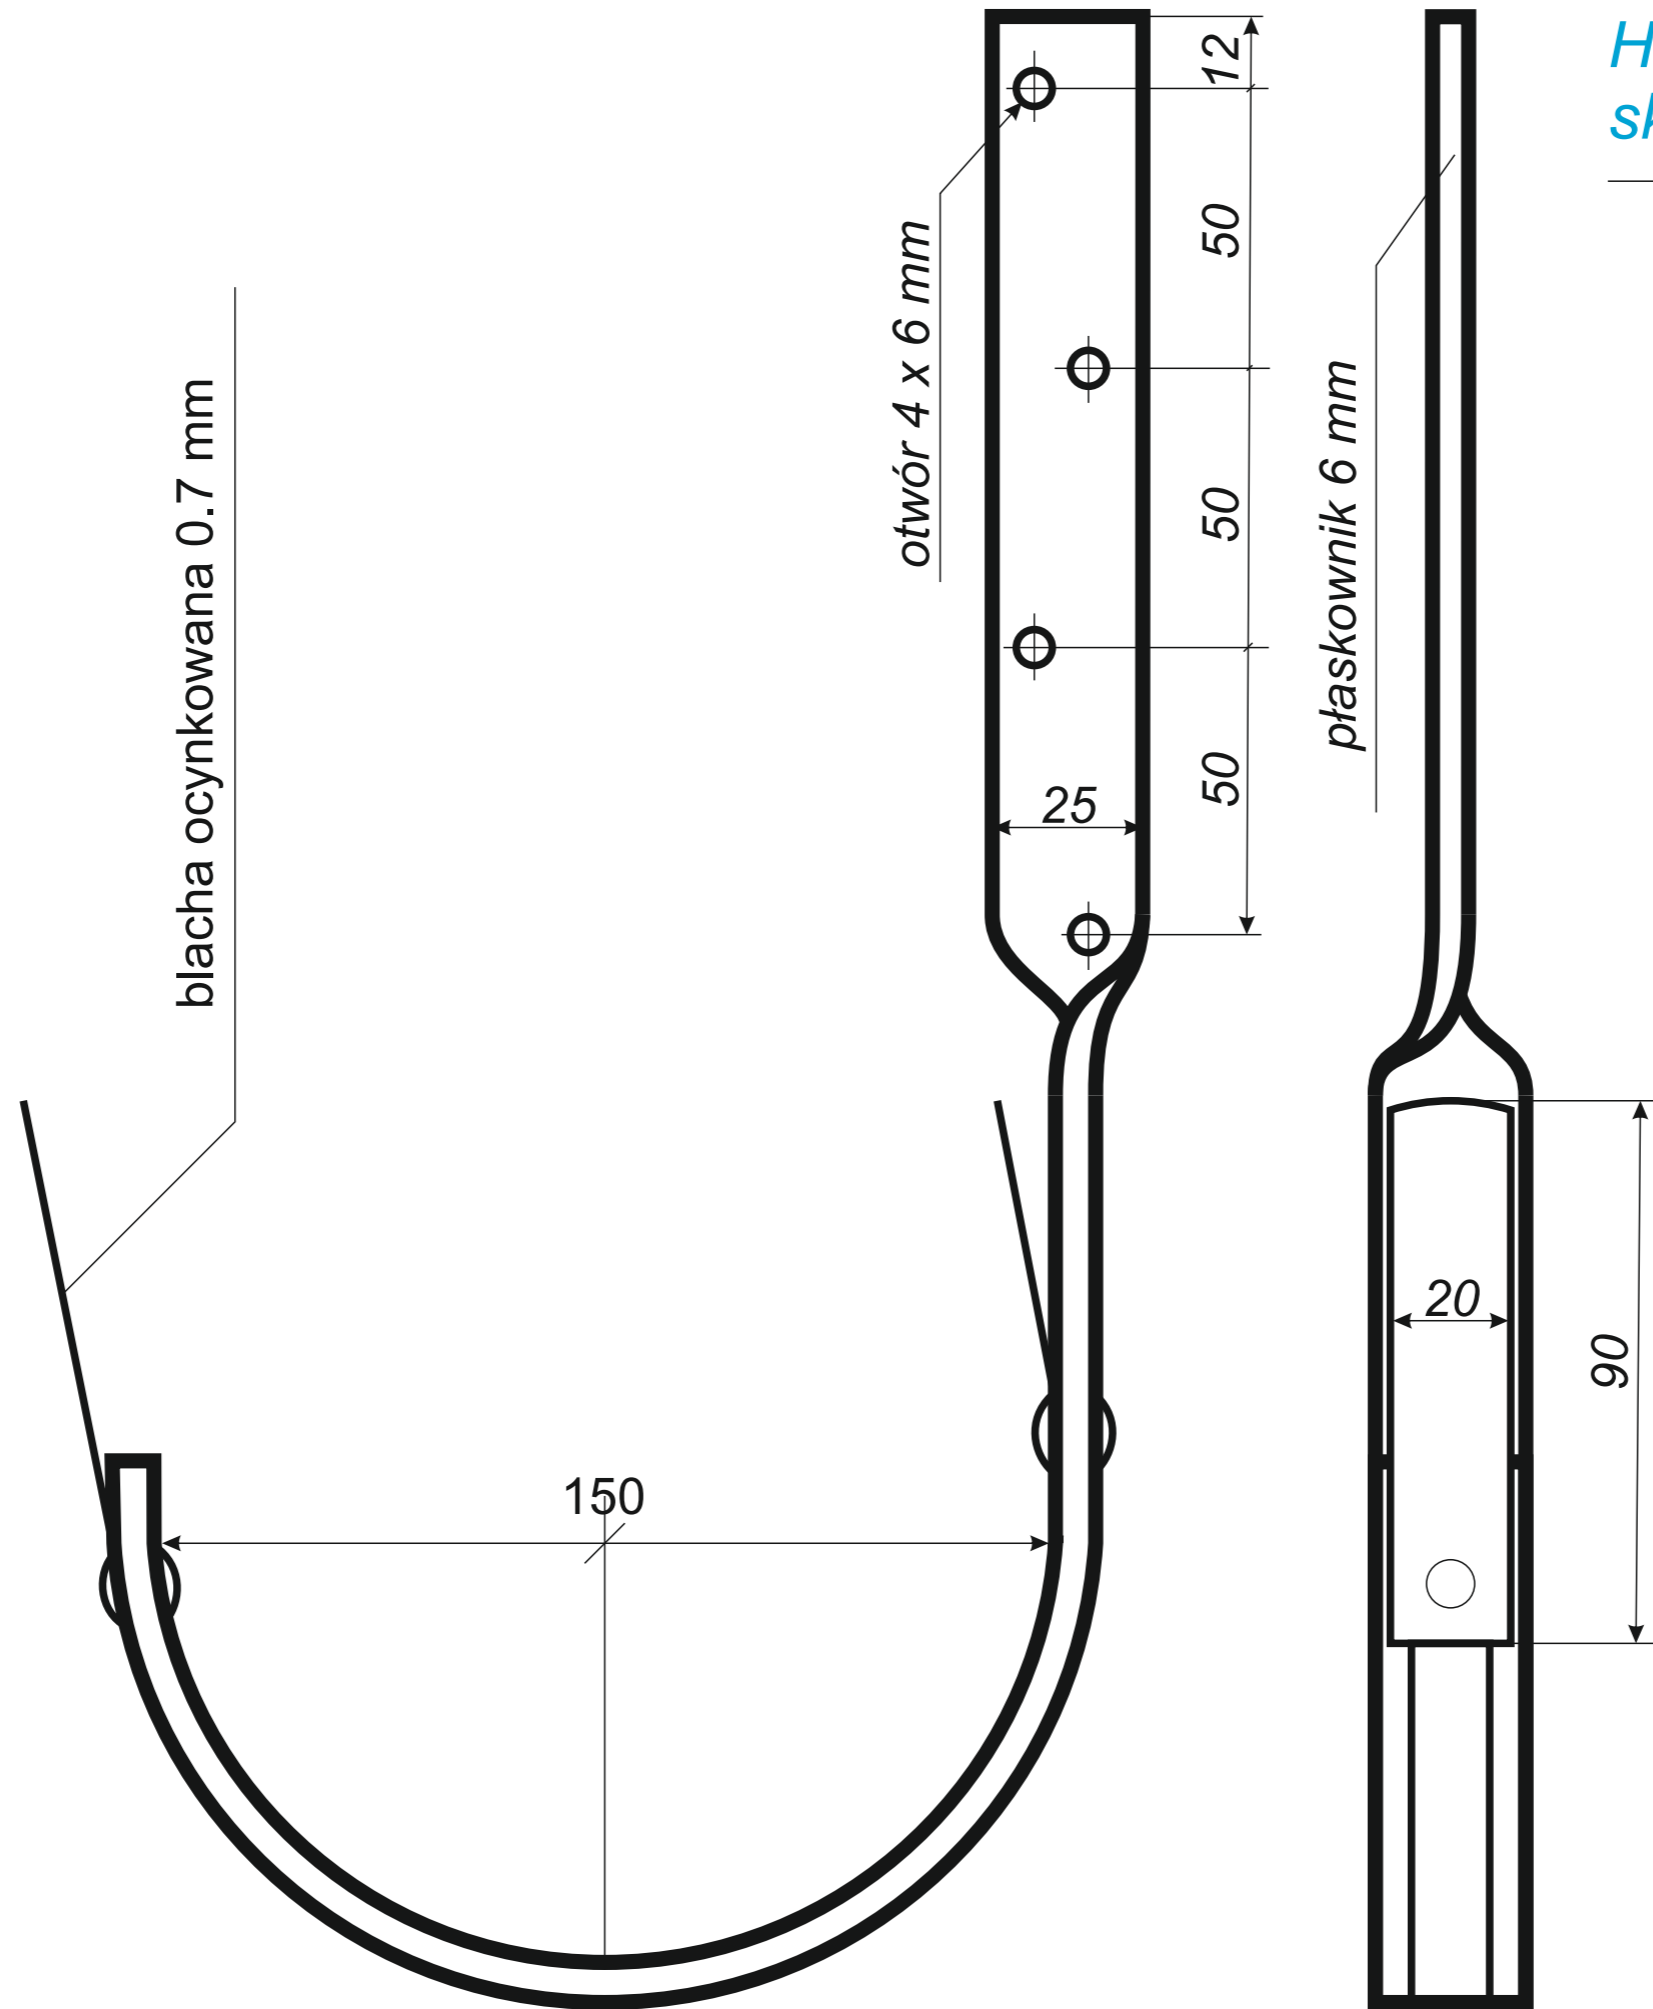

## rysunki techniczne elementów rynnowych

3 rynna dachowa półokrągła

4 denko rynnowe płaskie

5 denko rynnowe z uszczelką

6 złączka rynny z uszczelką

7 hak do deski czołowej

8 hak nakrokwiowy / blacha

9 hak nakrokwiowy / nosek

10 hak dokrokwiowy skręcony

11 narożnik rynnowy zewnętrzny

12 narożnik rynnowy wewnętrzny

13 lej spustowy / wpust rynnowy

14 kosz zlewowy

15 kosz zlewowy ozdobny

16 sito rynnowe

17 rura spustowa

26 redukcje do rur spustowych

*Hak rynnowy nakrokwiowy  
150 mm blaszka / blaszka*

*Hak rynnowy nakrokwiowy  
150 mm blaszka / nosek*

*Hak rynnowy dokrokwiowy  
skręcony 150 mm*

Narożnik rynnowy  
zewnątrzny 150 mm

*Narożnik rynnowy  
wewnętrzny 150 mm*

Trójnik rury spustowej  
120 / 120 / 120 mm  
kąt 72°

*Uwagi:  
Podane wymiary są poglądowe.  
Zarówno kąt nachylenia  
oraz wymiary trójnika  
wykonywane pod zamówienie.*