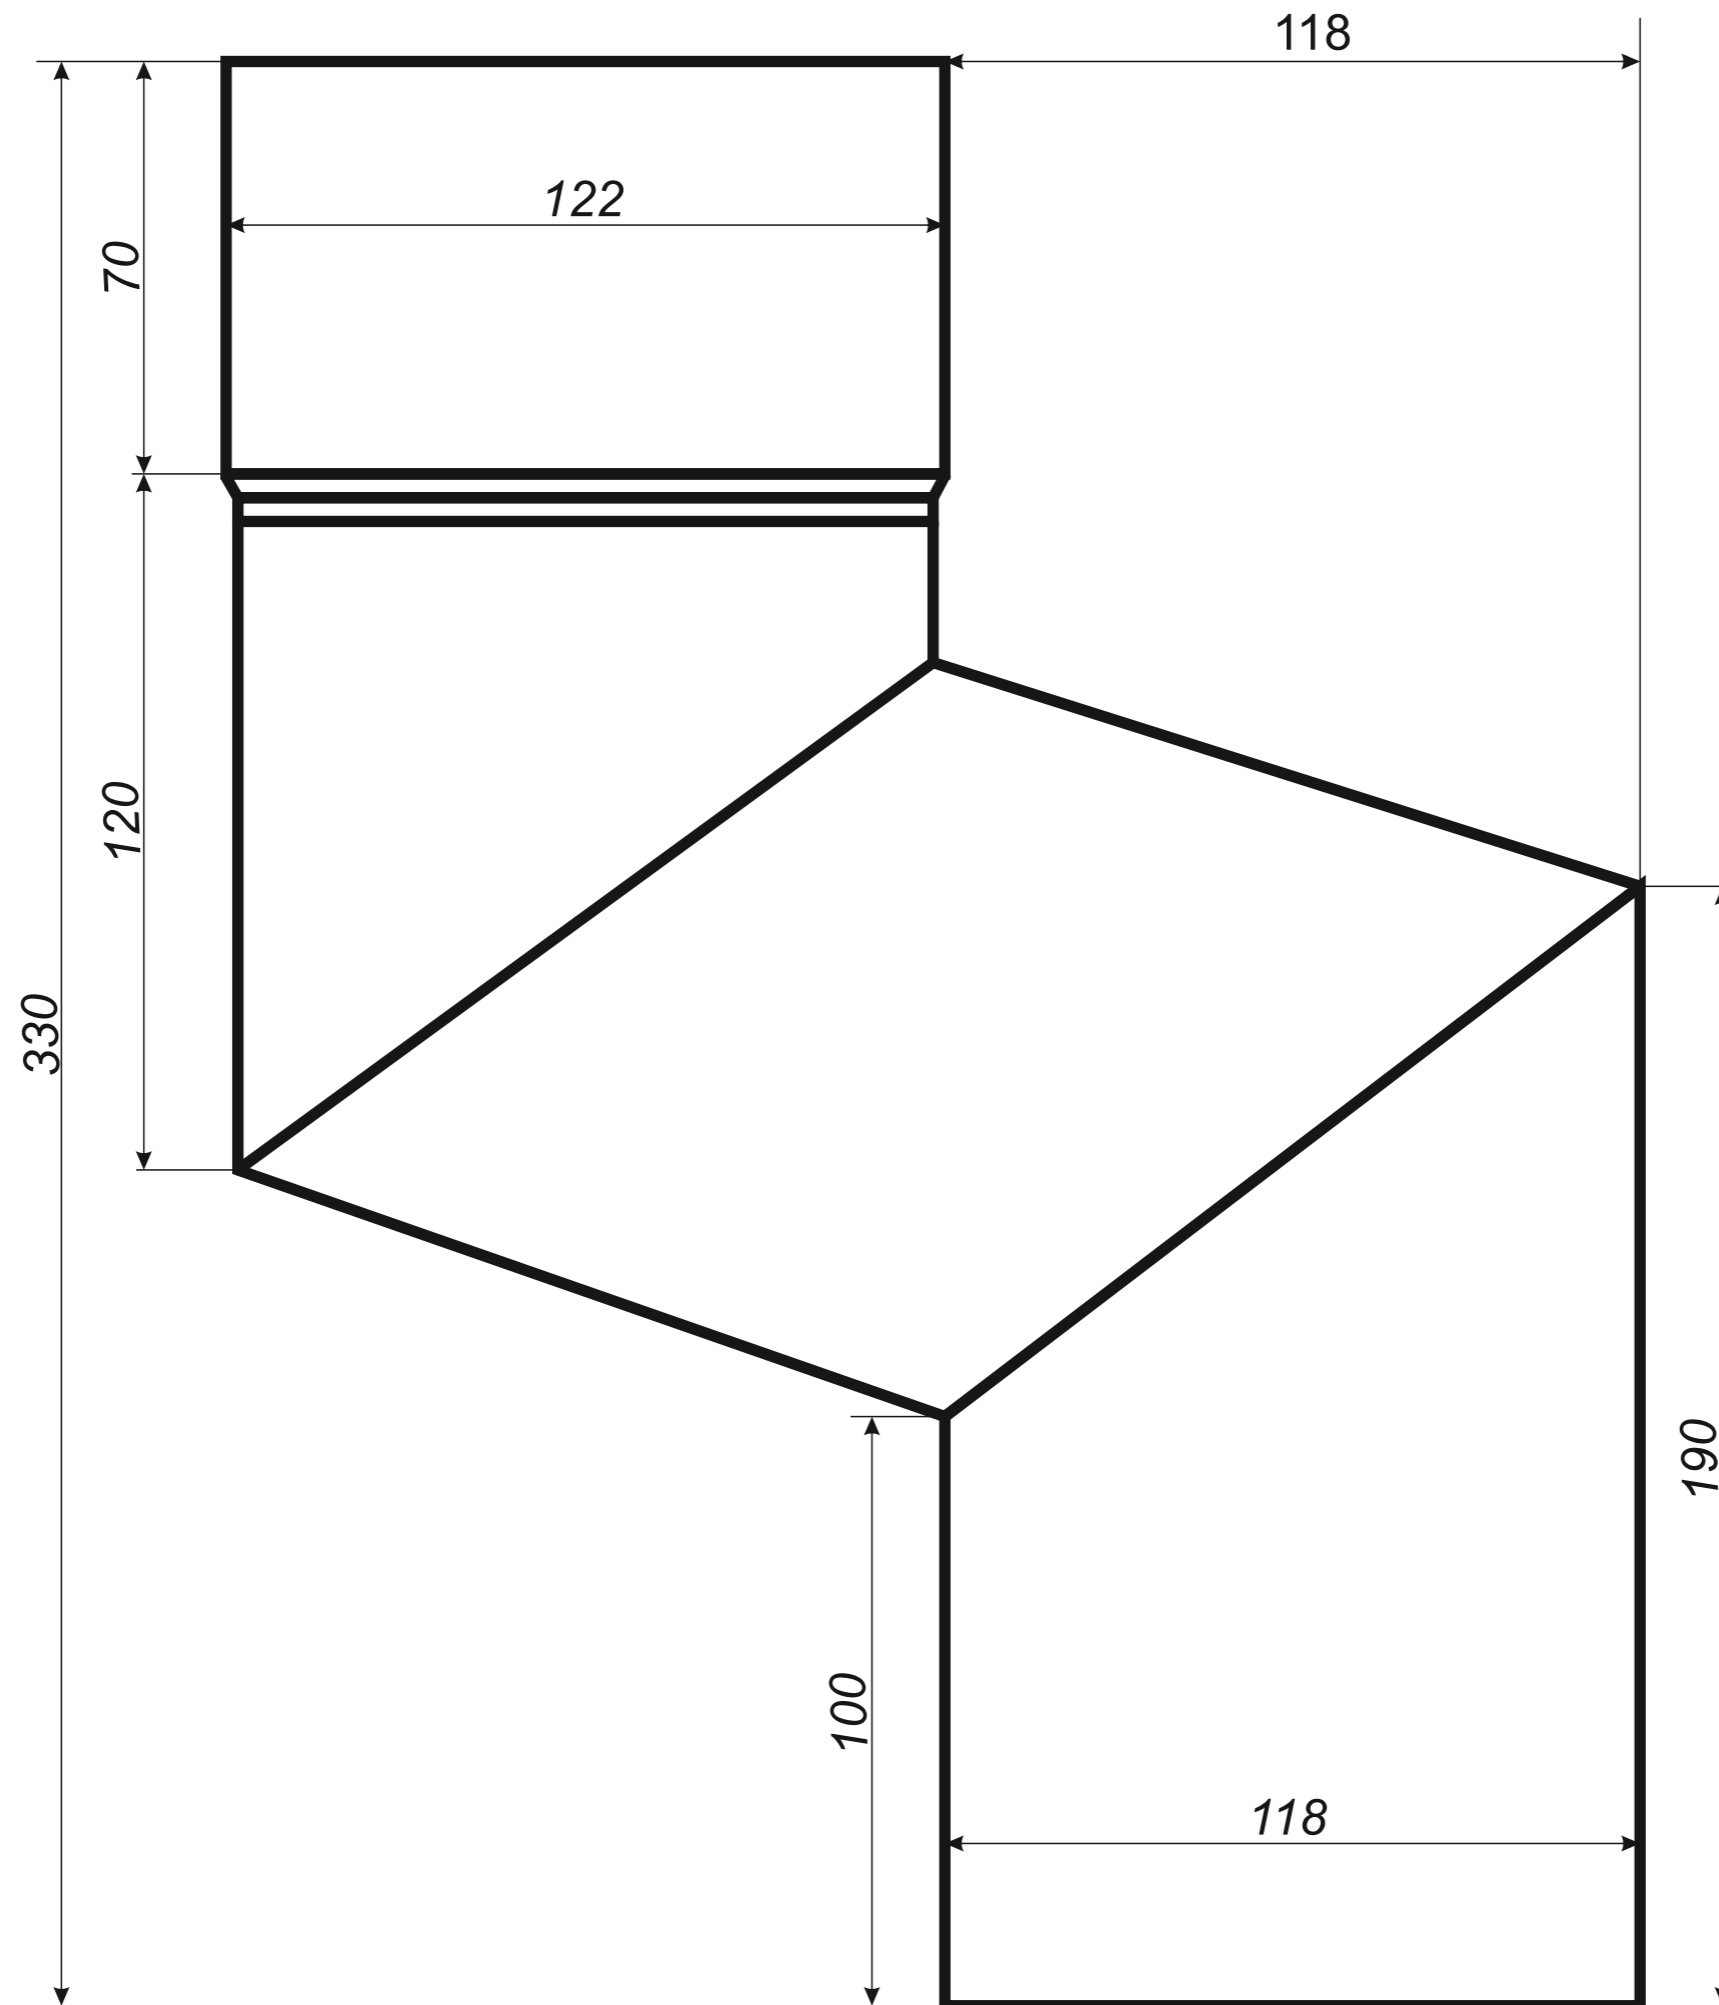

*Narożnik rynnowy  
wewnętrzny 150 mm*

Trójnik rury spustowej  
120 / 120 / 120 mm  
kąt 72°

*Uwagi:  
Podane wymiary są poglądowe.  
Zarówno kąt nachylenia  
oraz wymiary trójnika  
wykonywane pod zamówienie.*