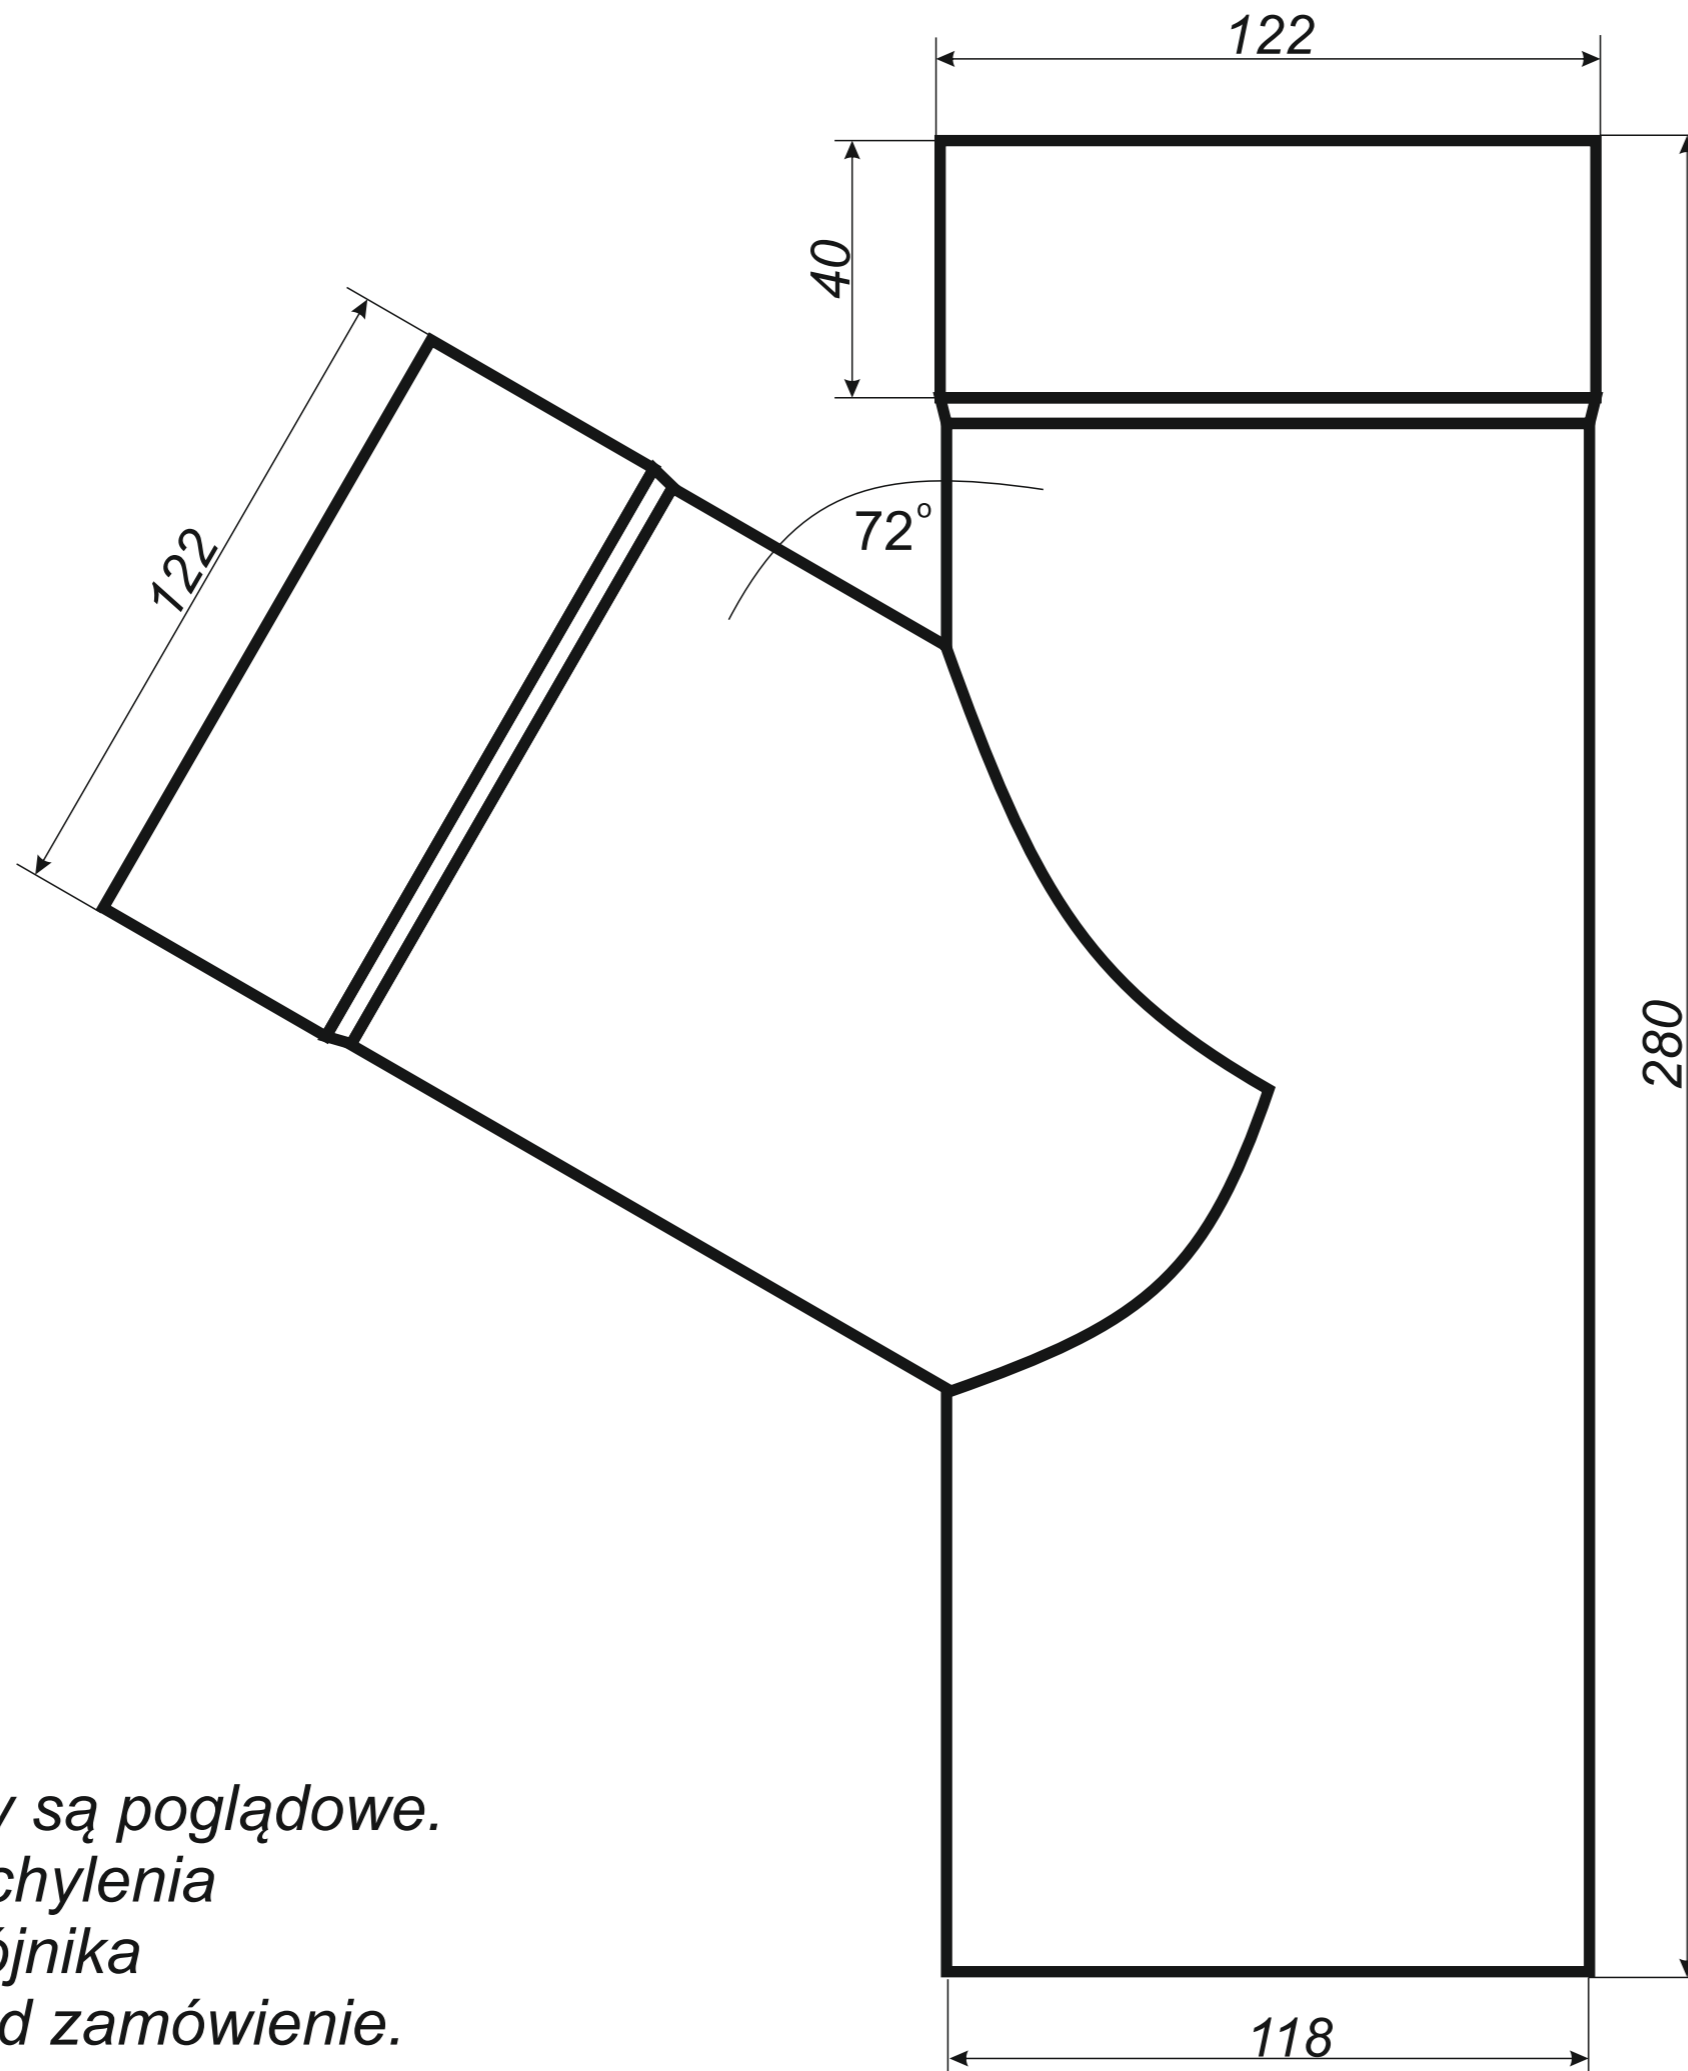

*Narożnik rynnowy  
wewnętrzny 150 mm*

Trójnik rury spustowej  
120 / 120 / 120 mm  
kąt 72°

*Uwagi:  
Podane wymiary są poglądowe.  
Zarówno kąt nachylenia  
oraz wymiary trójnika  
wykonywane pod zamówienie.*