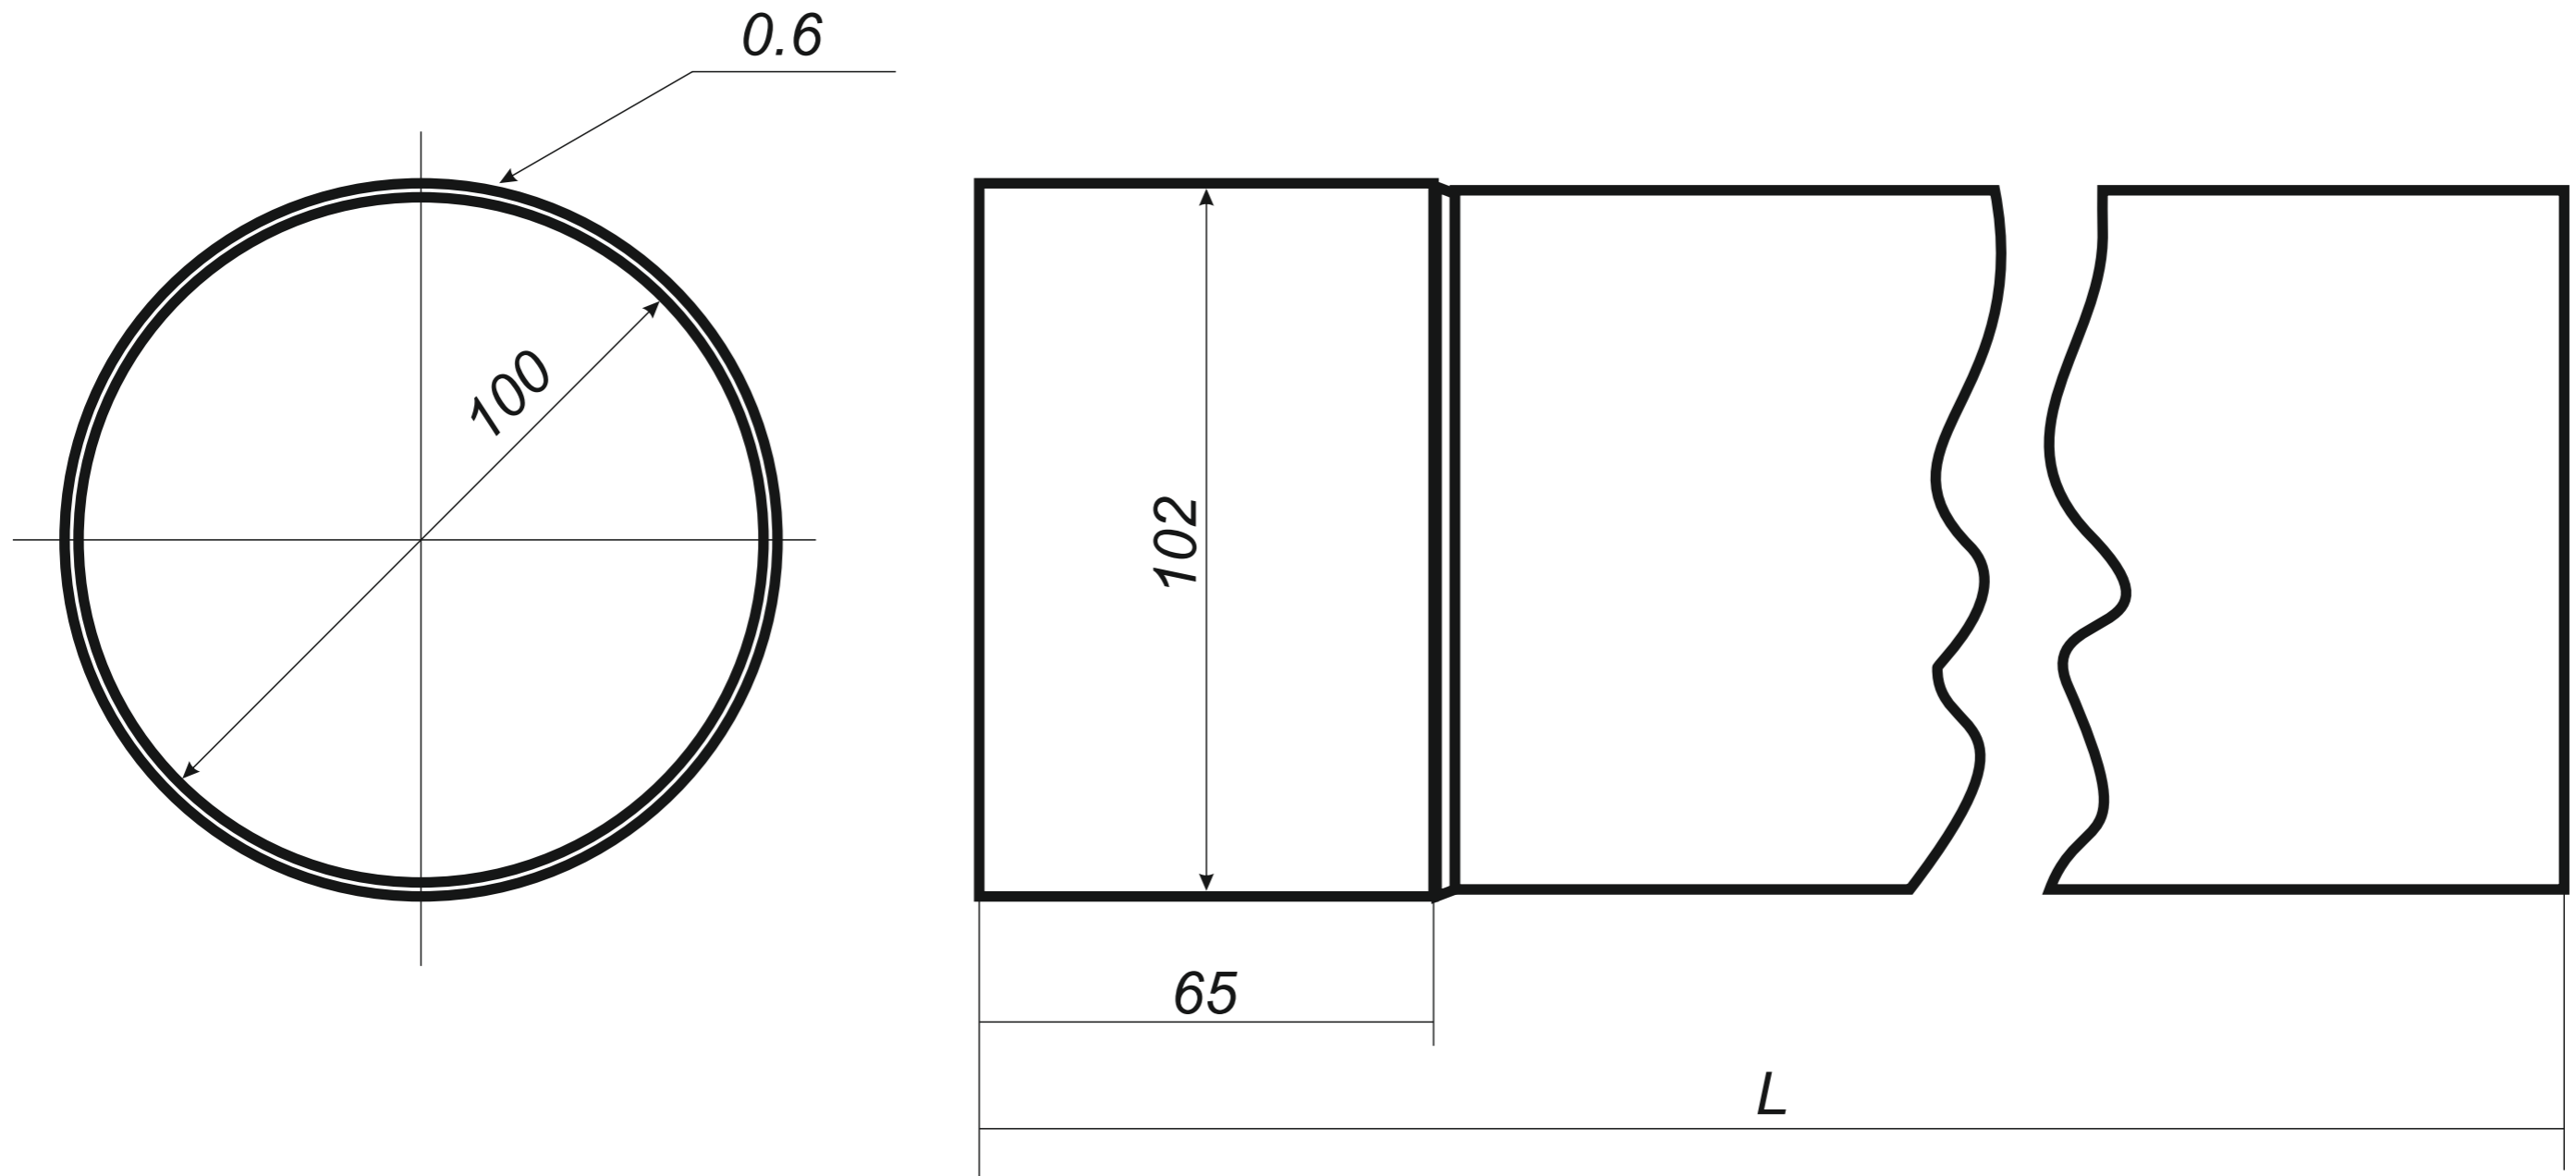

*Hak rynnowy dokrokwiowy
skręcony 150 mm*

Narożnik rynnowy
zewnątrzny 150 mm

Narożnik rynnowy
wewnętrzny 150 mm

Wyłapywacz deszczówki
czyszczak 100 mm

Trójnik rury spustowej
100 / 100 / 100 mm
kął 72°

*Uwagi:
Podane wymiary są poglądowe.
Zarówno kął nachylenia
oraz wymiary trójnika
wykonywane pod zamówienie.*