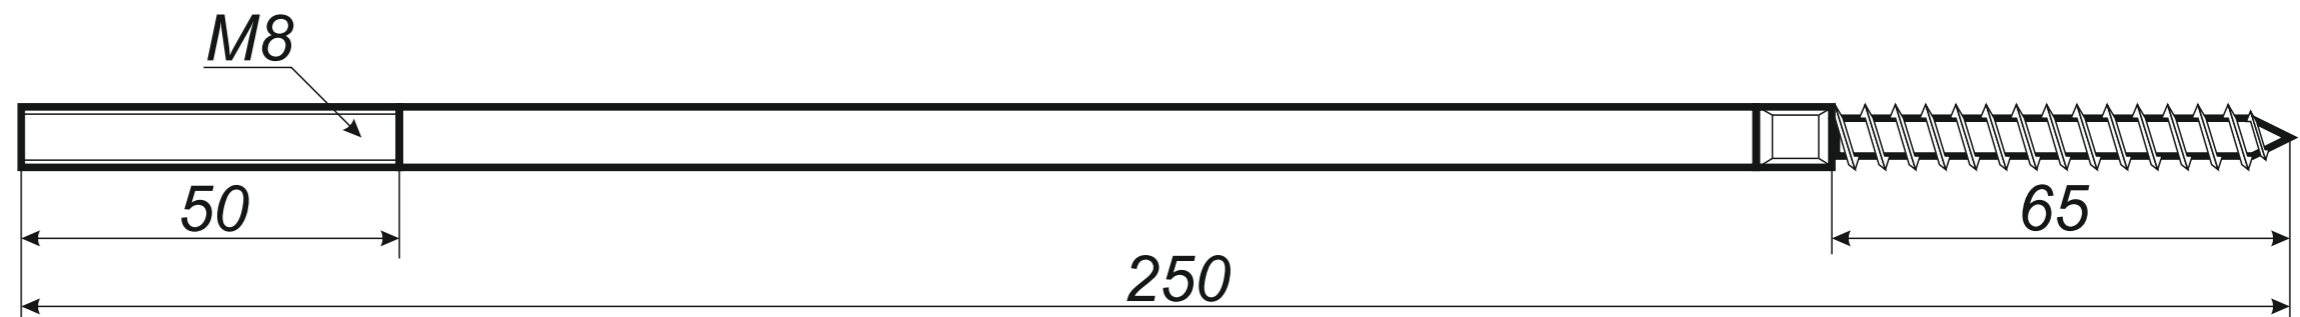

*Hak rynnowy dokrokwiowy
skręcony 150 mm*

Narożnik rynnowy
zewnątrzny 150 mm

Narożnik rynnowy
wewnętrzny 150 mm

Wyłapywacz deszczówki
czyszczak 100 mm

Trójnik rury spustowej
100 / 100 / 100 mm
kął 72°

*Uwagi:
Podane wymiary są poglądowe.
Zarówno kął nachylenia
oraz wymiary trójnika
wykonywane pod zamówienie.*