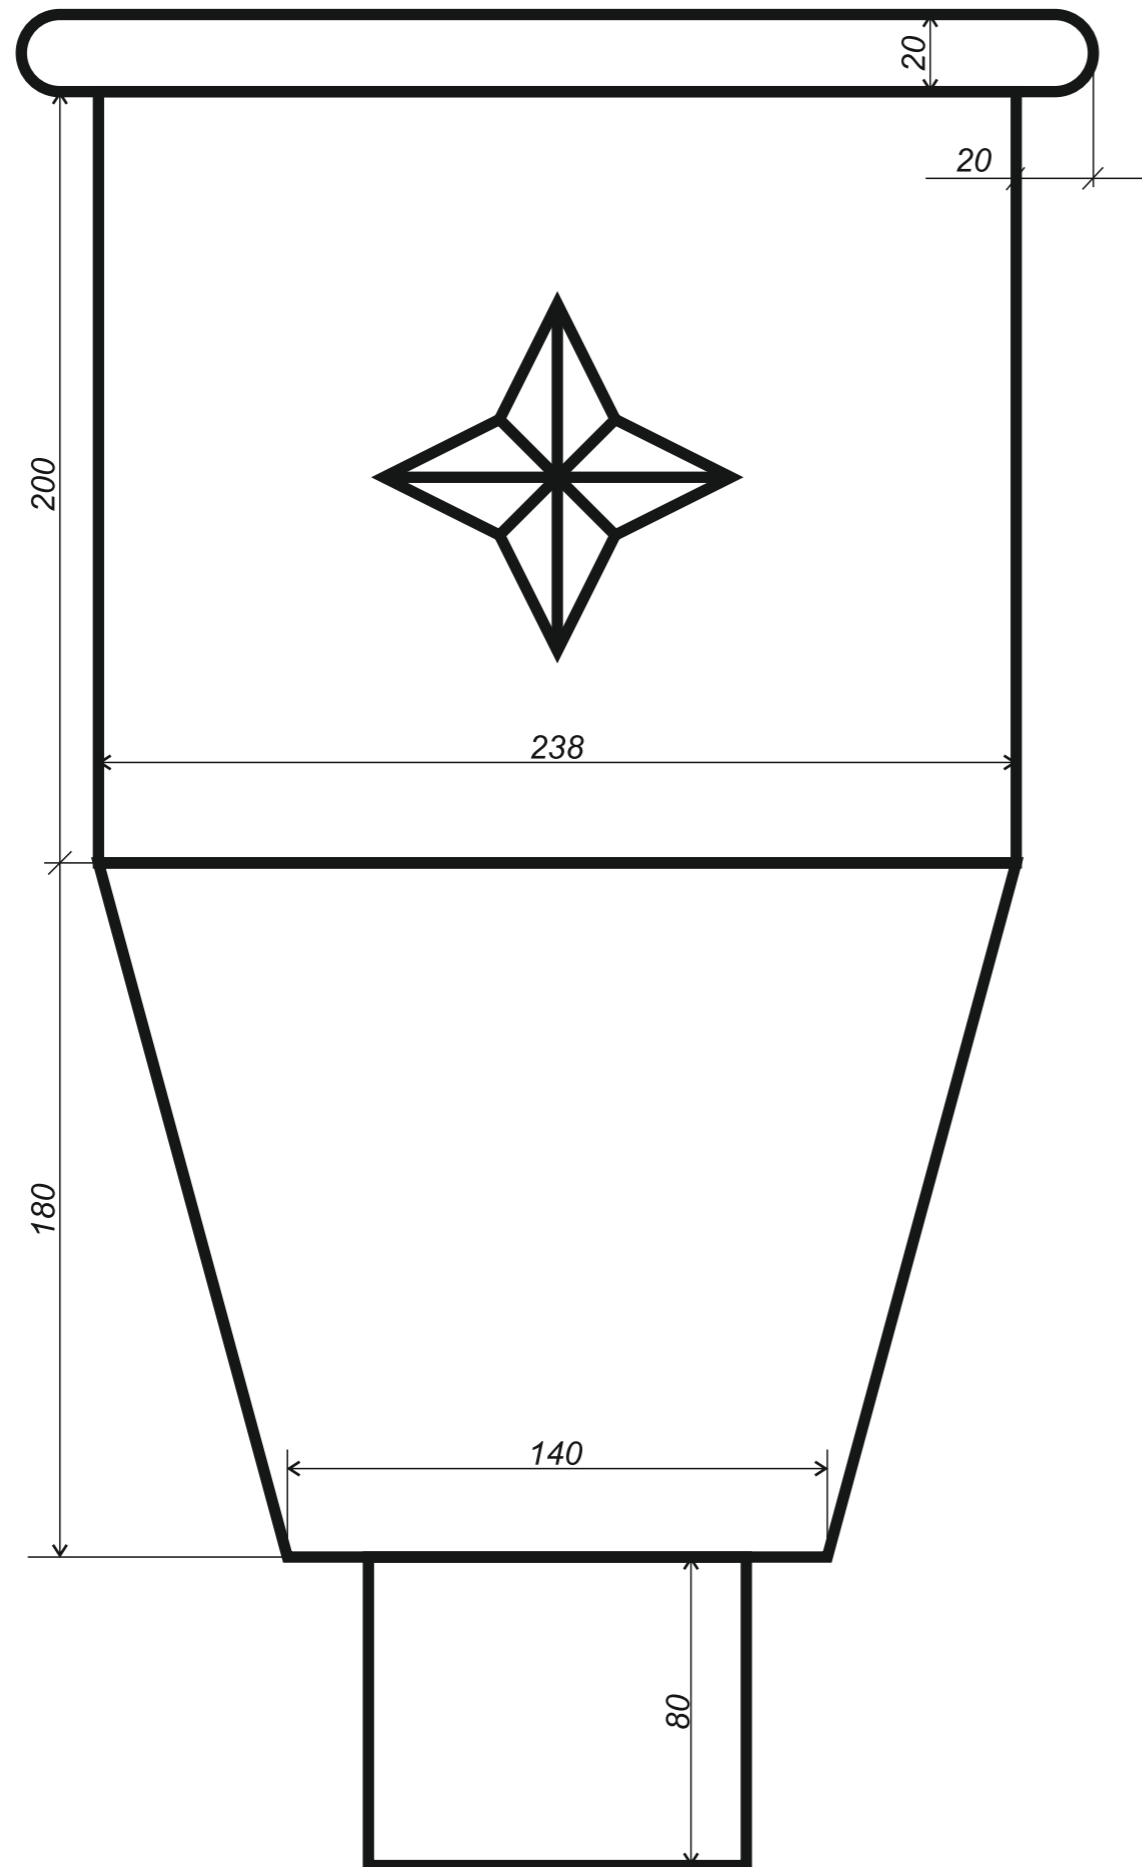

www.jaw.com.pl

ELEMENTY RYNNOWE
rysunki techniczne
system 150/100

2018

INDEX

rysunki techniczne elementów rynnowych

3 rynna dachowa półokrągła

4 denko rynnowe płaskie

5 denko rynnowe z uszczelką

6 złączka rynny z uszczelką

7 hak do deski czołowej

8 hak nakrokwiowy / blacha

9 hak nakrokwiowy / nosek

10 hak dokrokwiowy skręcony

11 narożnik rynnowy zewnętrzny

12 narożnik rynnowy wewnętrzny

13 lej spustowy / wpust rynnowy

14 kosz zlewowy

15 kosz zlewowy ozdobny

16 sito rynnowe

17 rura spustowa

18 kolanko spustowe

19 obejma rury spustowej

20 trzpień do obejmy

21 mocowanie obejmy do płyt

*Hak rynnowy dokrokwiowy
skręcony 150 mm*

Narożnik rynnowy
zewnątrzny 150 mm

Narożnik rynnowy
wewnętrzny 150 mm

Wyłapywacz deszczówki
czyszczak 100 mm

Trójnik rury spustowej
100 / 100 / 100 mm
kął 72°

*Uwagi:
Podane wymiary są poglądowe.
Zarówno kął nachylenia
oraz wymiary trójnika
wykonywane pod zamówienie.*