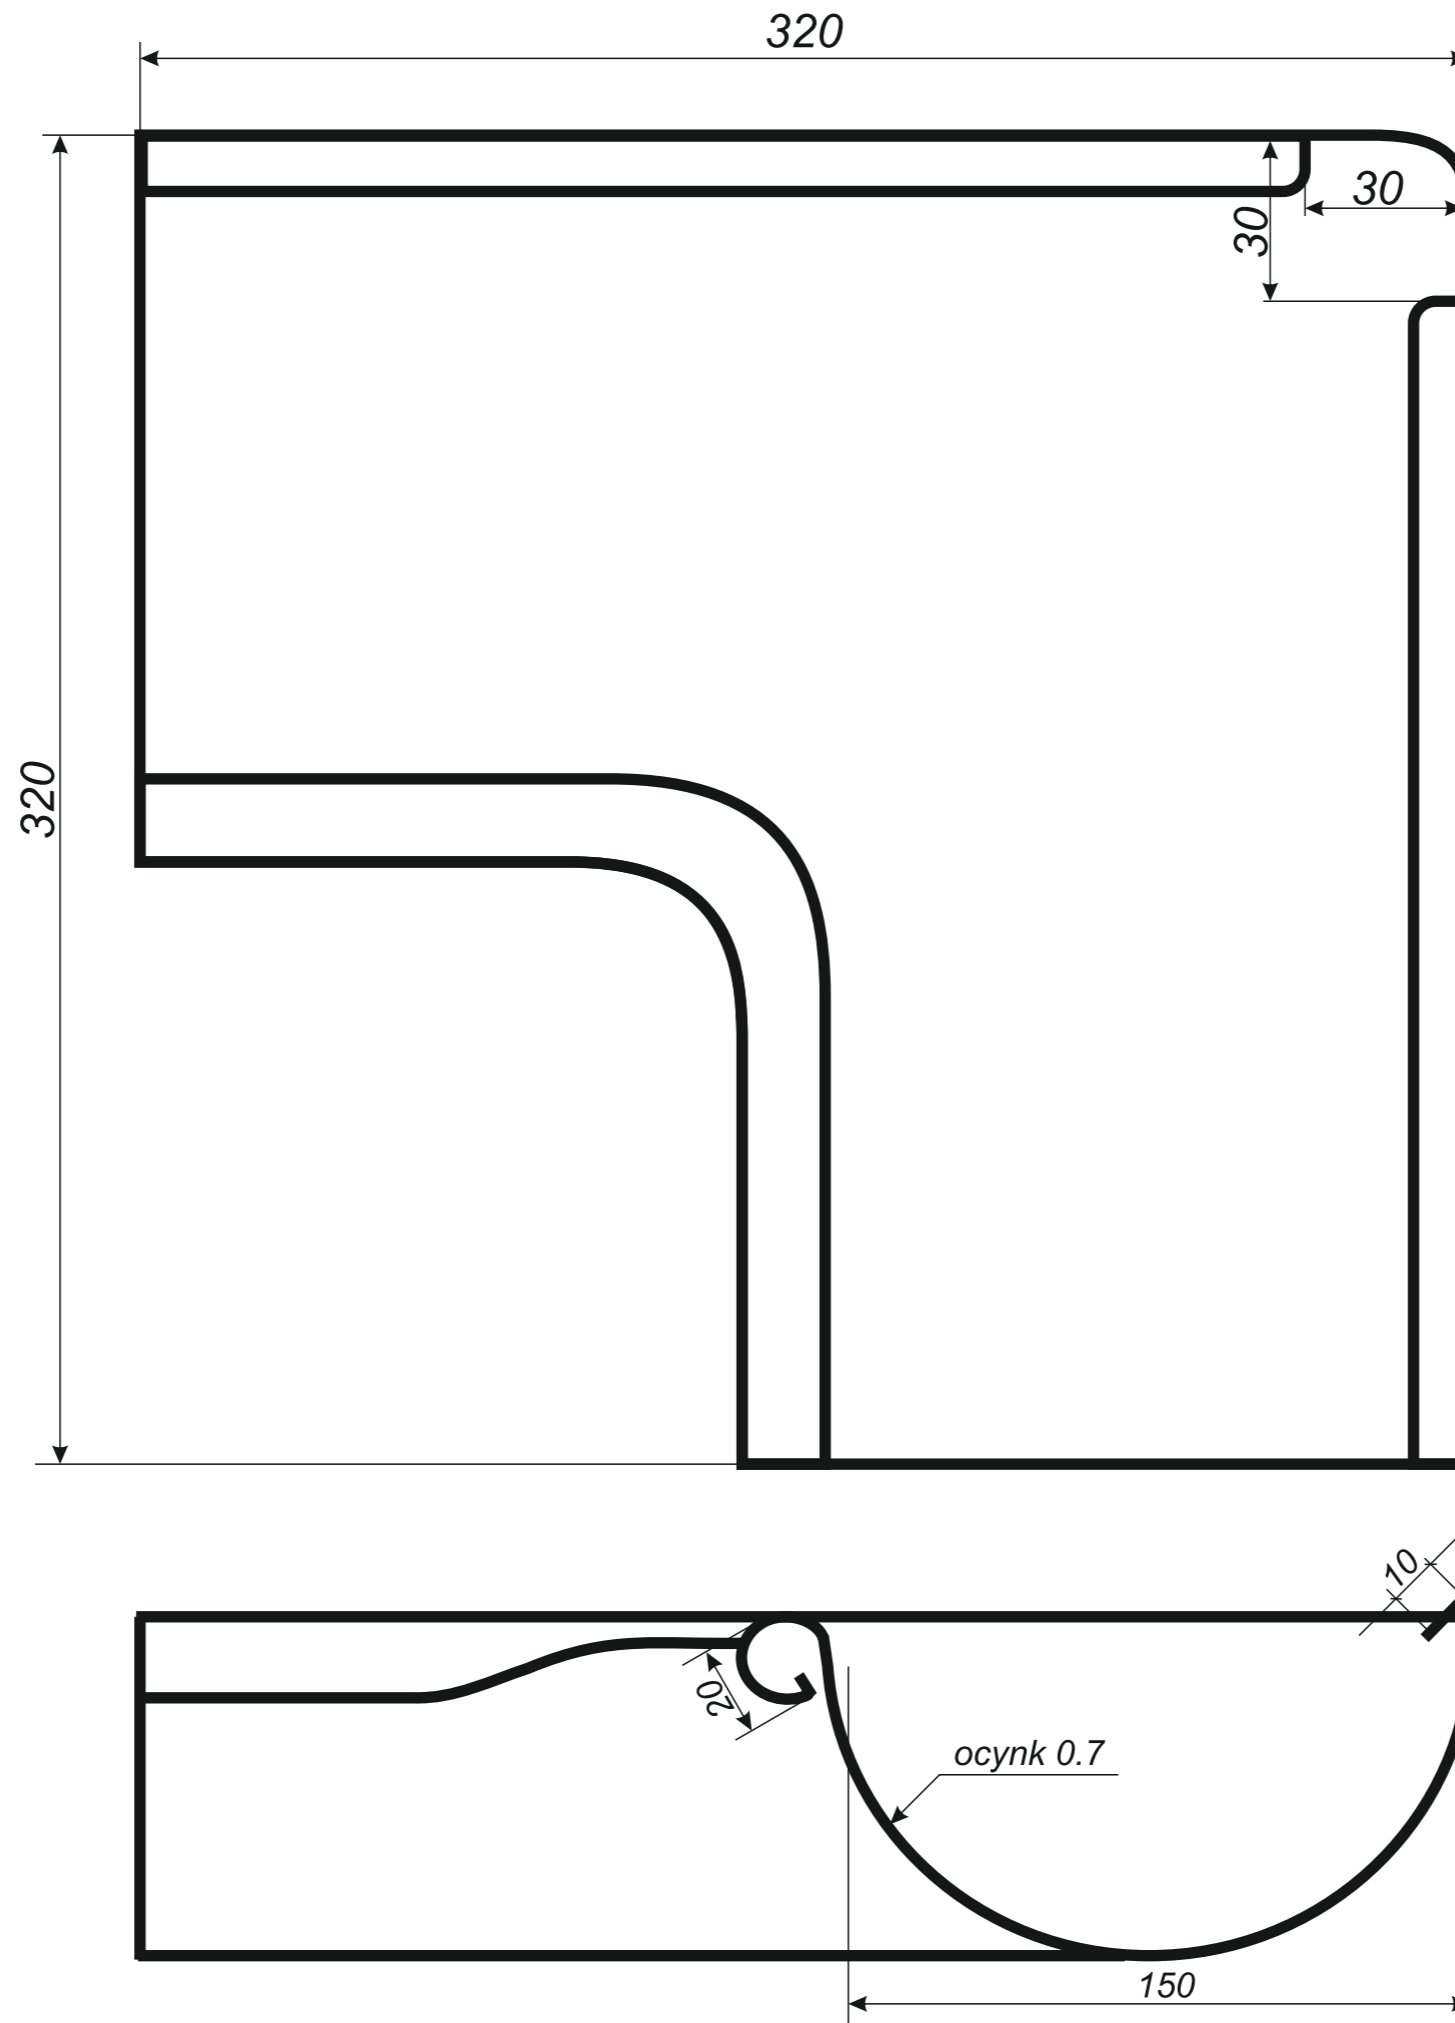

6 złączka rynny z uszczelką

7 hak do deski czołowej

8 hak nakrokwiowy / blacha

9 hak nakrokwiowy / nosek

10 hak dokrokwiowy skręcony

11 narożnik rynnowy zewnętrzny

12 narożnik rynnowy wewnętrzny

13 lej spustowy / wpust rynnowy

14 kosz zlewowy

15 kosz zlewowy ozdobny

16 sito rynnowe

17 rura spustowa

18 kolanko spustowe

19 obejma rury spustowej

20 trzpień do obejmy

21 mocowanie obejmy do płyt

22 wyłapywacz wody deszczowej

23 trójnik rury spustowej

24 odsadzka rury spustowej

25 mufy do rury spustowej

26 redukcje do rur spustowych

*Hak rynnowy nakrokwiowy
150 mm blaszka / blaszka*

*Hak rynnowy nakrokwiowy
150 mm blaszka / nosek*

*Hak rynnowy dokrokwiowy
skręcony 150 mm*

Narożnik rynnowy
zewnątrzny 150 mm

Narożnik rynnowy
wewnętrzny 150 mm

Wyłapywacz deszczówki
czyszczak 100 mm

Trójnik rury spustowej
100 / 100 / 100 mm
kął 72°

*Uwagi:
Podane wymiary są poglądowe.
Zarówno kął nachylenia
oraz wymiary trójnika
wykonywane pod zamówienie.*