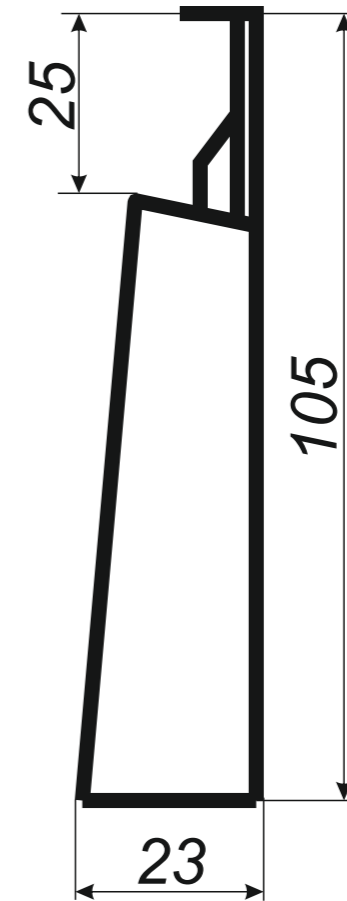

6 złączka rynny z uszczelką

7 hak do deski czołowej

8 hak nakrokwiowy / blacha

9 hak nakrokwiowy / nosek

10 hak dokrokwiowy skręcony

11 narożnik rynnowy zewnętrzny

12 narożnik rynnowy wewnętrzny

13 lej spustowy / wpust rynnowy

14 kosz zlewowy

15 kosz zlewowy ozdobny

16 sito rynnowe

17 rura spustowa

18 kolanko spustowe

19 obejma rury spustowej

20 trzpień do obejmy

21 mocowanie obejmy do płyt

22 wyłapywacz wody deszczowej

23 trójnik rury spustowej

24 odsadzka rury spustowej

25 mufy do rury spustowej

26 redukcje do rur spustowych

*Hak rynnowy nakrokwiowy
150 mm blaszka / blaszka*

*Hak rynnowy nakrokwiowy
150 mm blaszka / nosek*

*Hak rynnowy dokrokwiowy
skręcony 150 mm*

Narożnik rynnowy
zewnątrzny 150 mm

Narożnik rynnowy
wewnętrzny 150 mm

Wyłapywacz deszczówki
czyszczak 100 mm

Trójnik rury spustowej
100 / 100 / 100 mm
kął 72°

*Uwagi:
Podane wymiary są poglądowe.
Zarówno kął nachylenia
oraz wymiary trójnika
wykonywane pod zamówienie.*