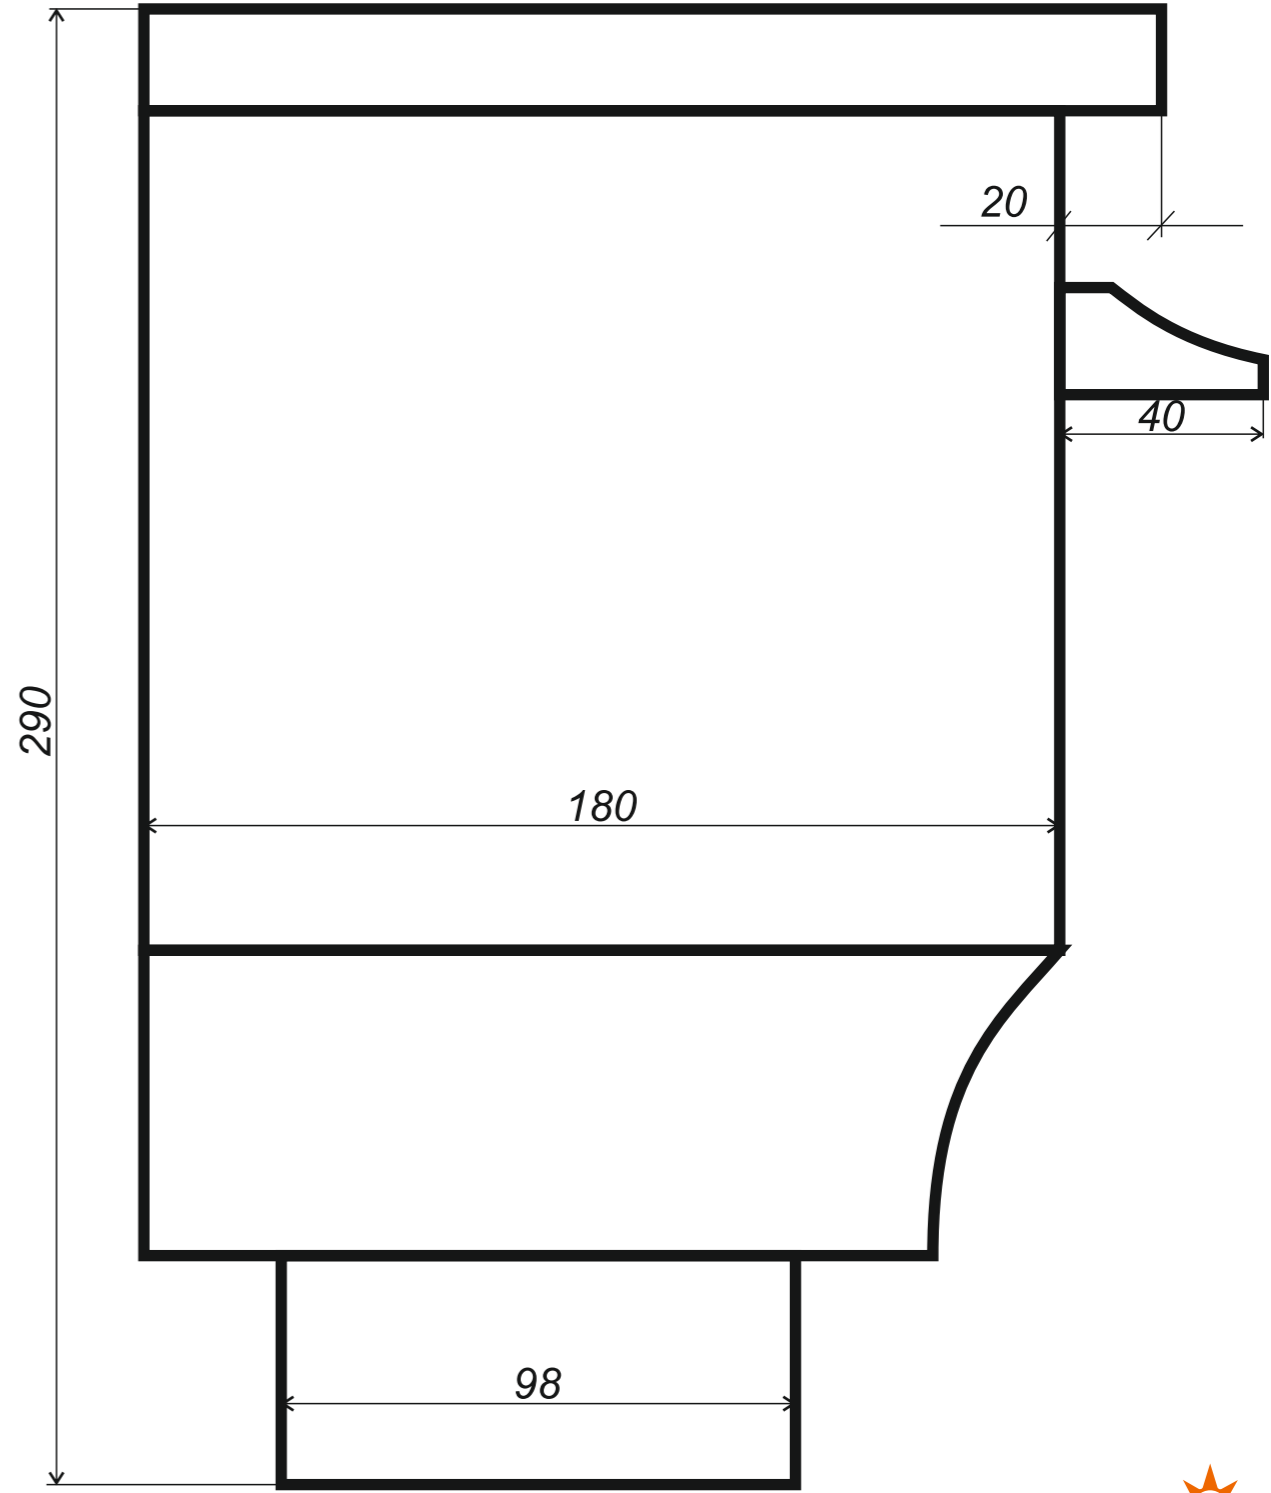

*Hak rynnowy dokrokwiowy
skręcony 150 mm*

Narożnik rynnowy
zewnątrzny 150 mm

Narożnik rynnowy
wewnętrzny 150 mm

Wyłapywacz deszczówki
czyszczak 100 mm

Trójnik rury spustowej
100 / 100 / 100 mm
kął 72°

*Uwagi:
Podane wymiary są poglądowe.
Zarówno kął nachylenia
oraz wymiary trójnika
wykonywane pod zamówienie.*