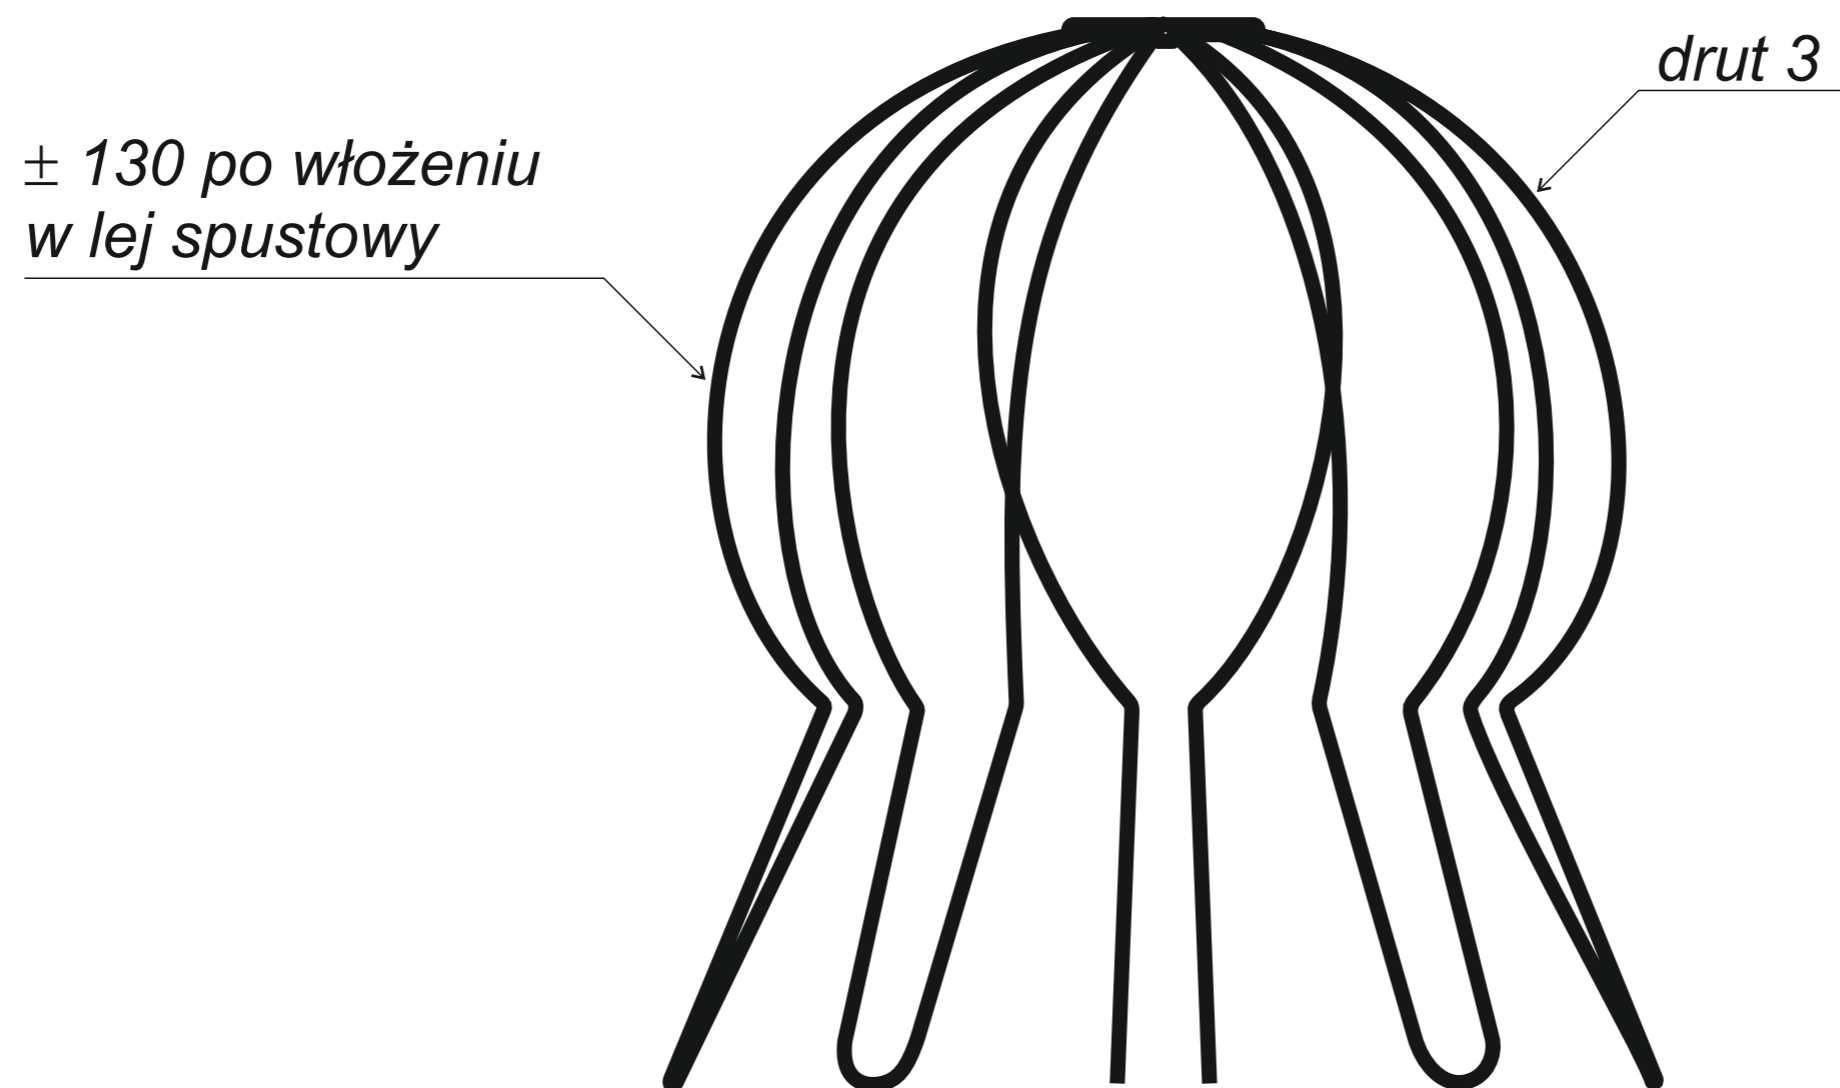

*Hak rynnowy dokrokwiowy
skręcony 150 mm*

Narożnik rynnowy
zewnątrzny 150 mm

Narożnik rynnowy
wewnętrzny 150 mm

Wyłapywacz deszczówki
czyszczak 100 mm

Trójnik rury spustowej
100 / 100 / 100 mm
kął 72°

*Uwagi:
Podane wymiary są poglądowe.
Zarówno kął nachylenia
oraz wymiary trójnika
wykonywane pod zamówienie.*