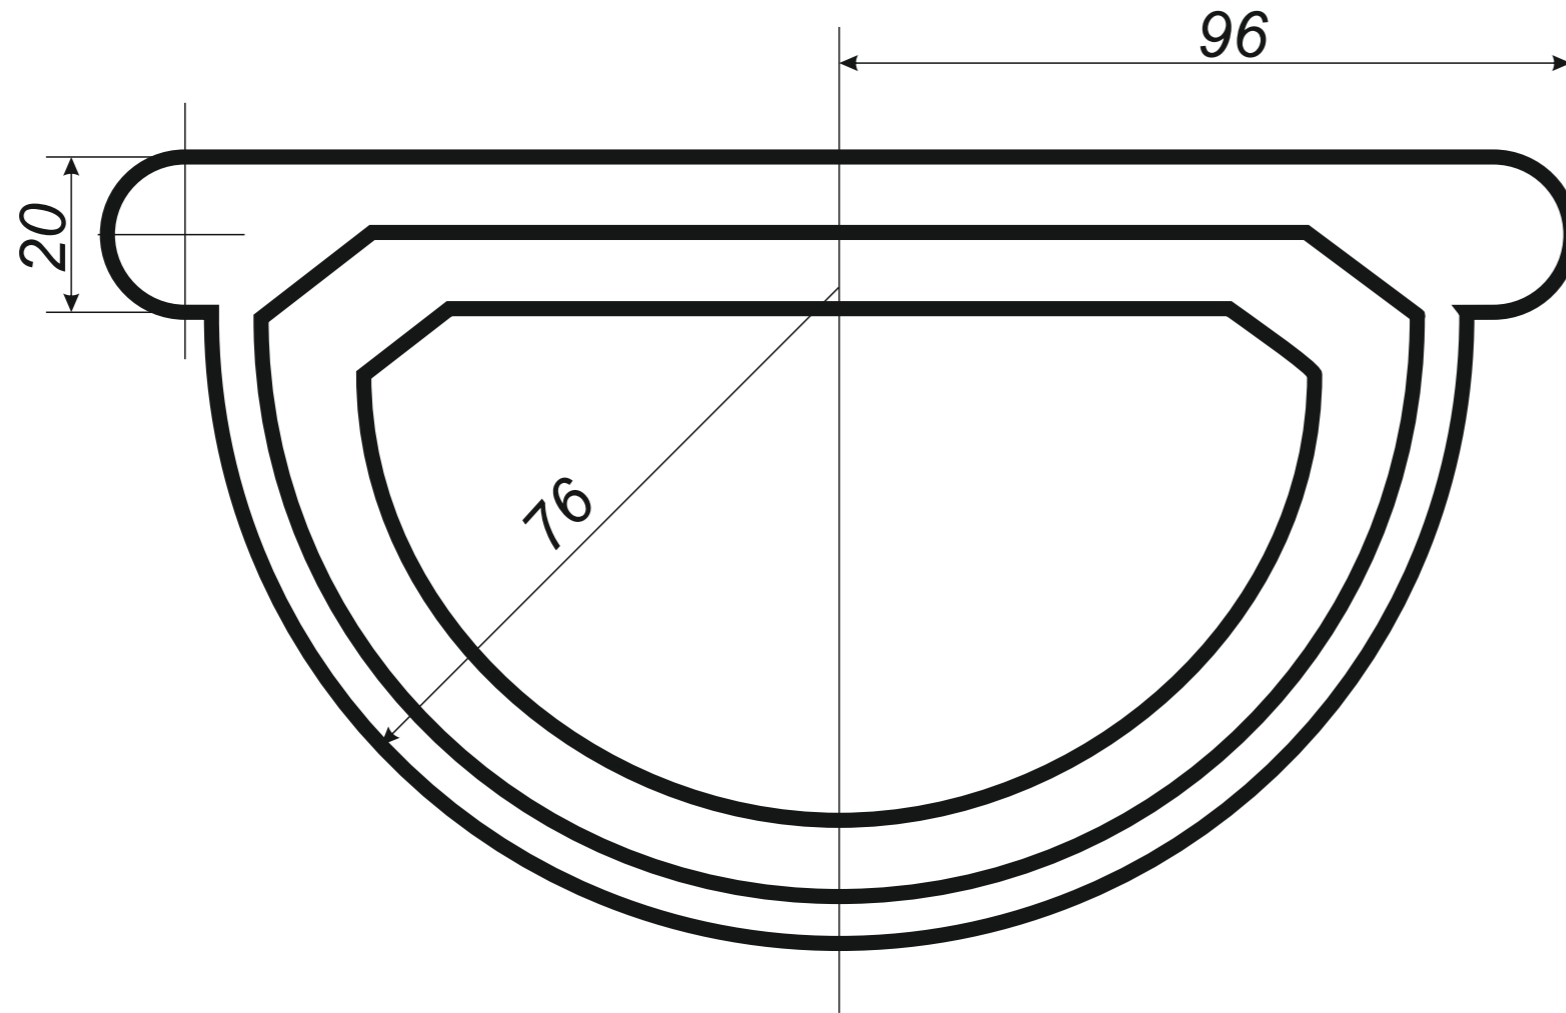

6 złączka rynny z uszczelką

7 hak do deski czołowej

8 hak nakrokwiowy / blacha

9 hak nakrokwiowy / nosek

10 hak dokrokwiowy skręcony

11 narożnik rynnowy zewnętrzny

12 narożnik rynnowy wewnętrzny

13 lej spustowy / wpust rynnowy

14 kosz zlewowy

15 kosz zlewowy ozdobny

16 sito rynnowe

17 rura spustowa

18 kolanko spustowe

19 obejma rury spustowej

20 trzpień do obejmy

21 mocowanie obejmy do płyt

22 wyłapywacz wody deszczowej

23 trójnik rury spustowej

24 odsadzka rury spustowej

25 mufy do rury spustowej

26 redukcje do rur spustowych

*Hak rynnowy nakrokwiowy
150 mm blaszka / blaszka*

*Hak rynnowy nakrokwiowy
150 mm blaszka / nosek*

*Hak rynnowy dokrokwiowy
skręcony 150 mm*

Narożnik rynnowy
zewnątrzny 150 mm

Narożnik rynnowy
wewnętrzny 150 mm

Wyłapywacz deszczówki
czyszczak 100 mm

Trójnik rury spustowej
100 / 100 / 100 mm
kął 72°

*Uwagi:
Podane wymiary są poglądowe.
Zarówno kął nachylenia
oraz wymiary trójnika
wykonywane pod zamówienie.*