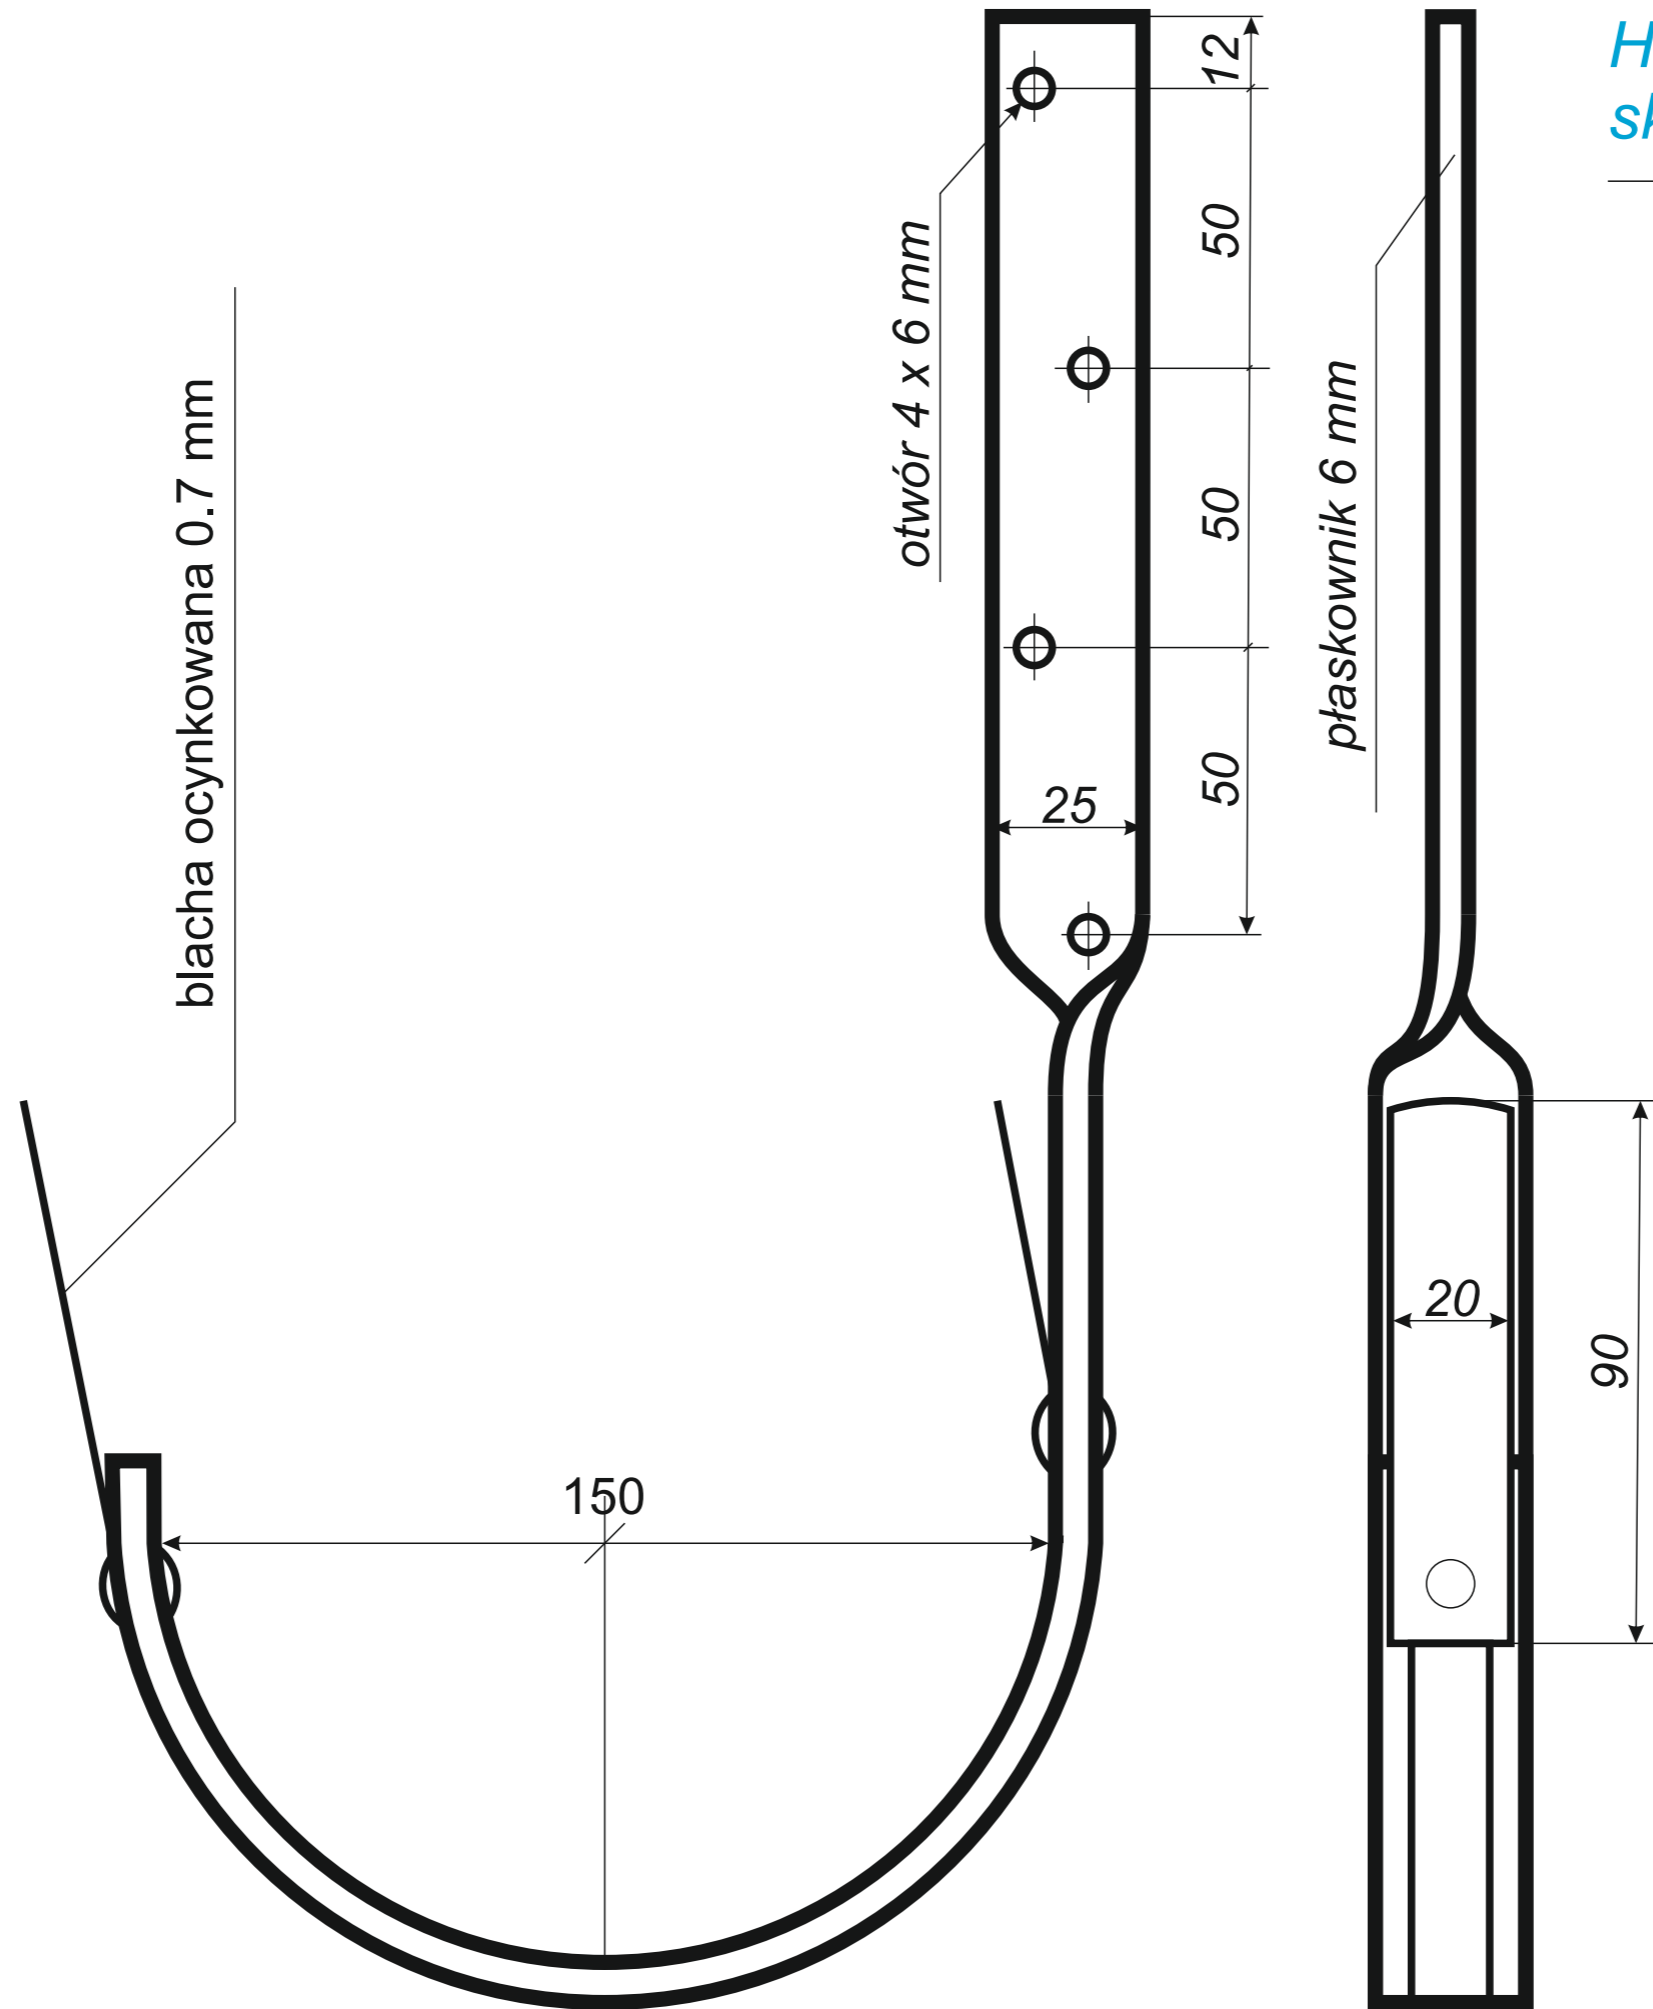

6 złączka rynny z uszczelką

7 hak do deski czołowej

8 hak nakrokwiowy / blacha

9 hak nakrokwiowy / nosek

10 hak dokrokwiowy skręcony

11 narożnik rynnowy zewnętrzny

12 narożnik rynnowy wewnętrzny

13 lej spustowy / wpust rynnowy

14 kosz zlewowy

15 kosz zlewowy ozdobny

16 sito rynnowe

17 rura spustowa

18 kolanko spustowe

19 obejma rury spustowej

20 trzpień do obejmy

21 mocowanie obejmy do płyt

22 wyłapywacz wody deszczowej

23 trójnik rury spustowej

24 odsadzka rury spustowej

25 mufy do rury spustowej

26 redukcje do rur spustowych

*Hak rynnowy nakrokwiowy
150 mm blaszka / blaszka*

*Hak rynnowy nakrokwiowy
150 mm blaszka / nosek*

*Hak rynnowy dokrokwiowy
skręcony 150 mm*

Narożnik rynnowy
zewnątrzny 150 mm

Narożnik rynnowy
wewnętrzny 150 mm

Wyłapywacz deszczówki
czyszczak 100 mm

Trójnik rury spustowej
100 / 100 / 100 mm
kął 72°

*Uwagi:
Podane wymiary są poglądowe.
Zarówno kął nachylenia
oraz wymiary trójnika
wykonywane pod zamówienie.*