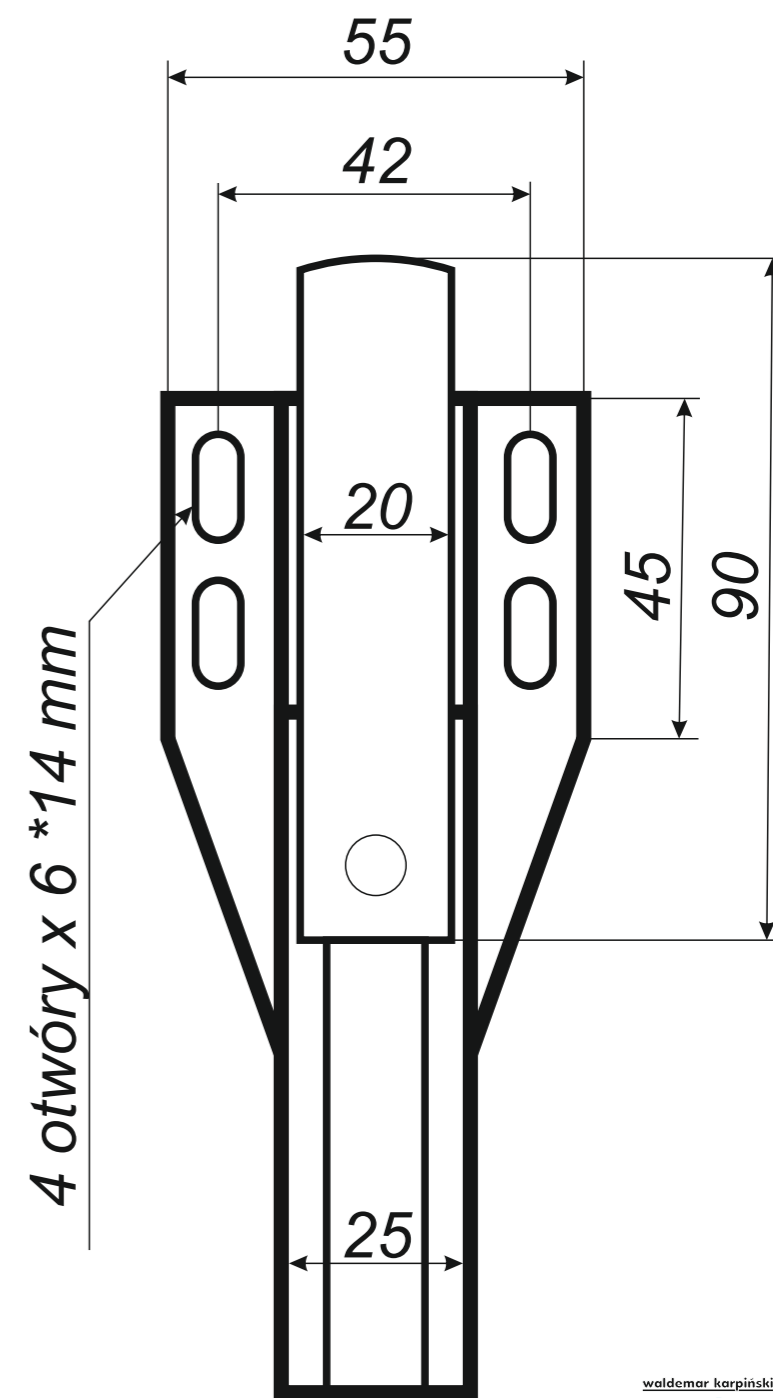

6 złączka rynny z uszczelką

7 hak do deski czołowej

8 hak nakrokwiowy / blacha

9 hak nakrokwiowy / nosek

10 hak dokrokwiowy skręcony

11 narożnik rynnowy zewnętrzny

12 narożnik rynnowy wewnętrzny

13 lej spustowy / wpust rynnowy

14 kosz zlewowy

15 kosz zlewowy ozdobny

16 sito rynnowe

17 rura spustowa

18 kolanko spustowe

19 obejma rury spustowej

20 trzpień do obejmy

21 mocowanie obejmy do płyt

22 wyłapywacz wody deszczowej

23 trójnik rury spustowej

24 odsadzka rury spustowej

25 mufy do rury spustowej

26 redukcje do rur spustowych

*Hak rynnowy nakrokwiowy
150 mm blaszka / blaszka*

*Hak rynnowy nakrokwiowy
150 mm blaszka / nosek*

*Hak rynnowy dokrokwiowy
skręcony 150 mm*

Narożnik rynnowy
zewnątrzny 150 mm

Narożnik rynnowy
wewnętrzny 150 mm

Wyłapywacz deszczówki
czyszczak 100 mm

Trójnik rury spustowej
100 / 100 / 100 mm
kął 72°

*Uwagi:
Podane wymiary są poglądowe.
Zarówno kął nachylenia
oraz wymiary trójnika
wykonywane pod zamówienie.*