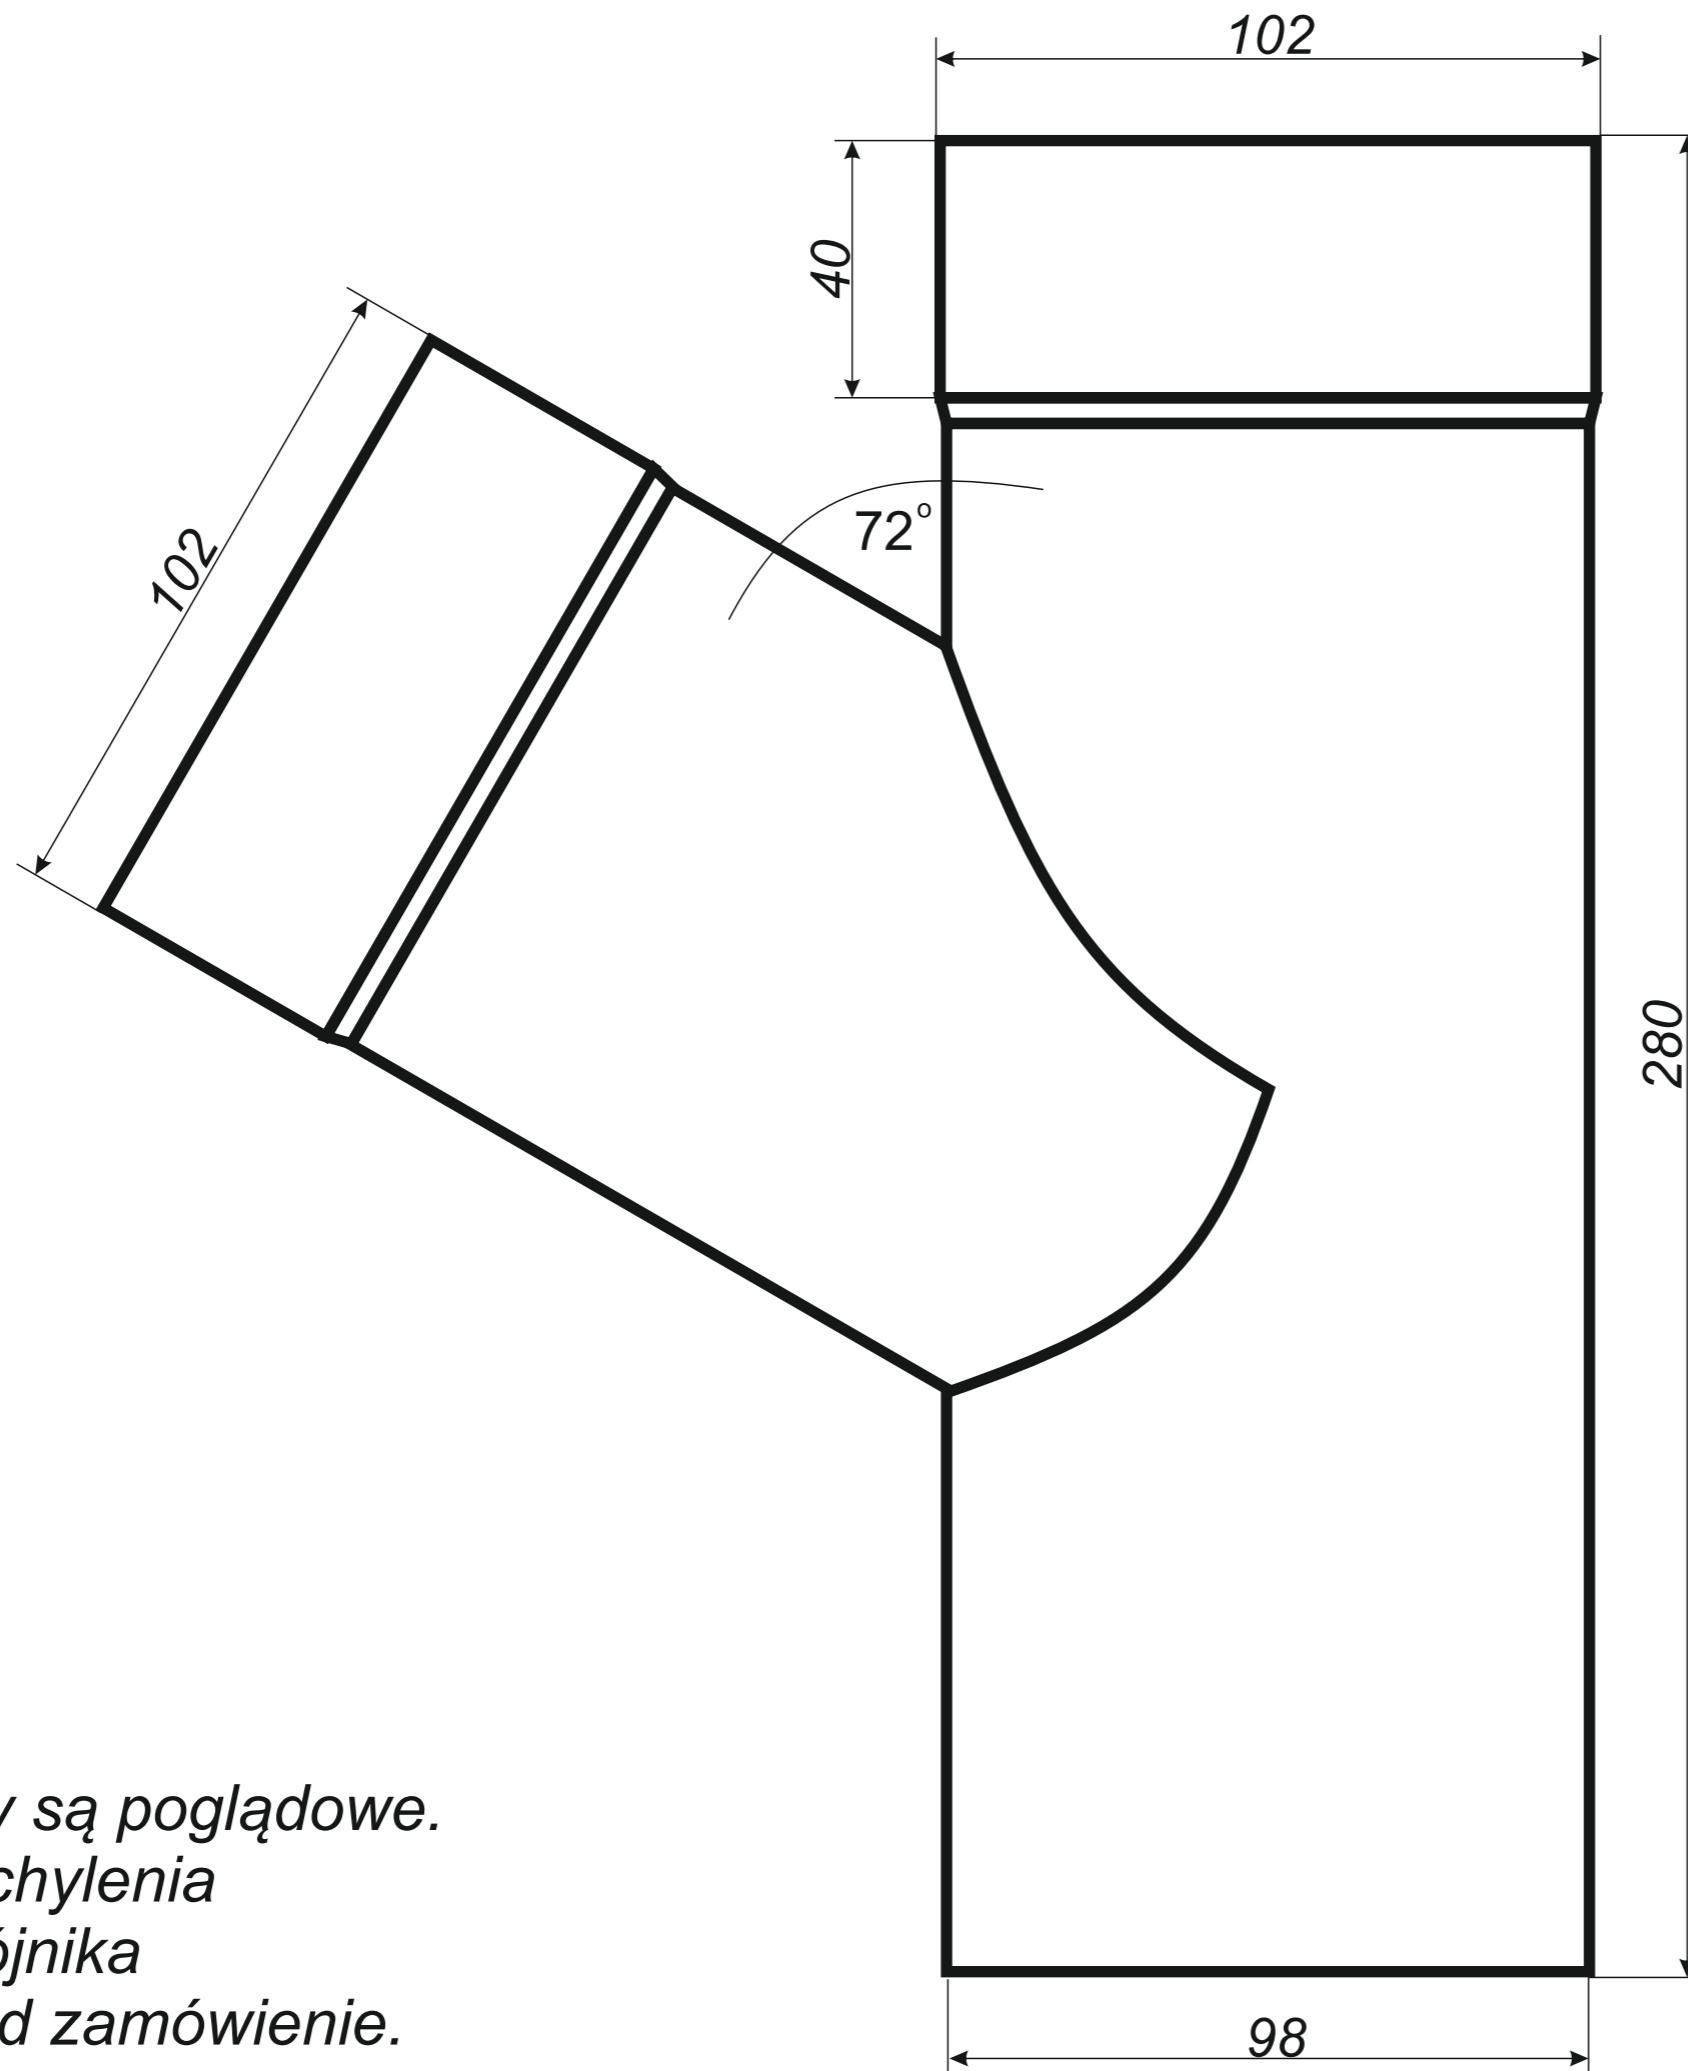

6 złączka rynny z uszczelką

7 hak do deski czołowej

8 hak nakrokwiowy / blacha

9 hak nakrokwiowy / nosek

10 hak dokrokwiowy skręcony

11 narożnik rynnowy zewnętrzny

12 narożnik rynnowy wewnętrzny

13 lej spustowy / wpust rynnowy

*Hak rynnowy dokrokwiowy
skręcony 150 mm*

Narożnik rynnowy
zewnątrzny 150 mm

Narożnik rynnowy
wewnętrzny 150 mm

Wyłapywacz deszczówki
czyszczak 100 mm

Trójnik rury spustowej
100 / 100 / 100 mm
kął 72°

*Uwagi:
Podane wymiary są poglądowe.
Zarówno kął nachylenia
oraz wymiary trójnika
wykonywane pod zamówienie.*