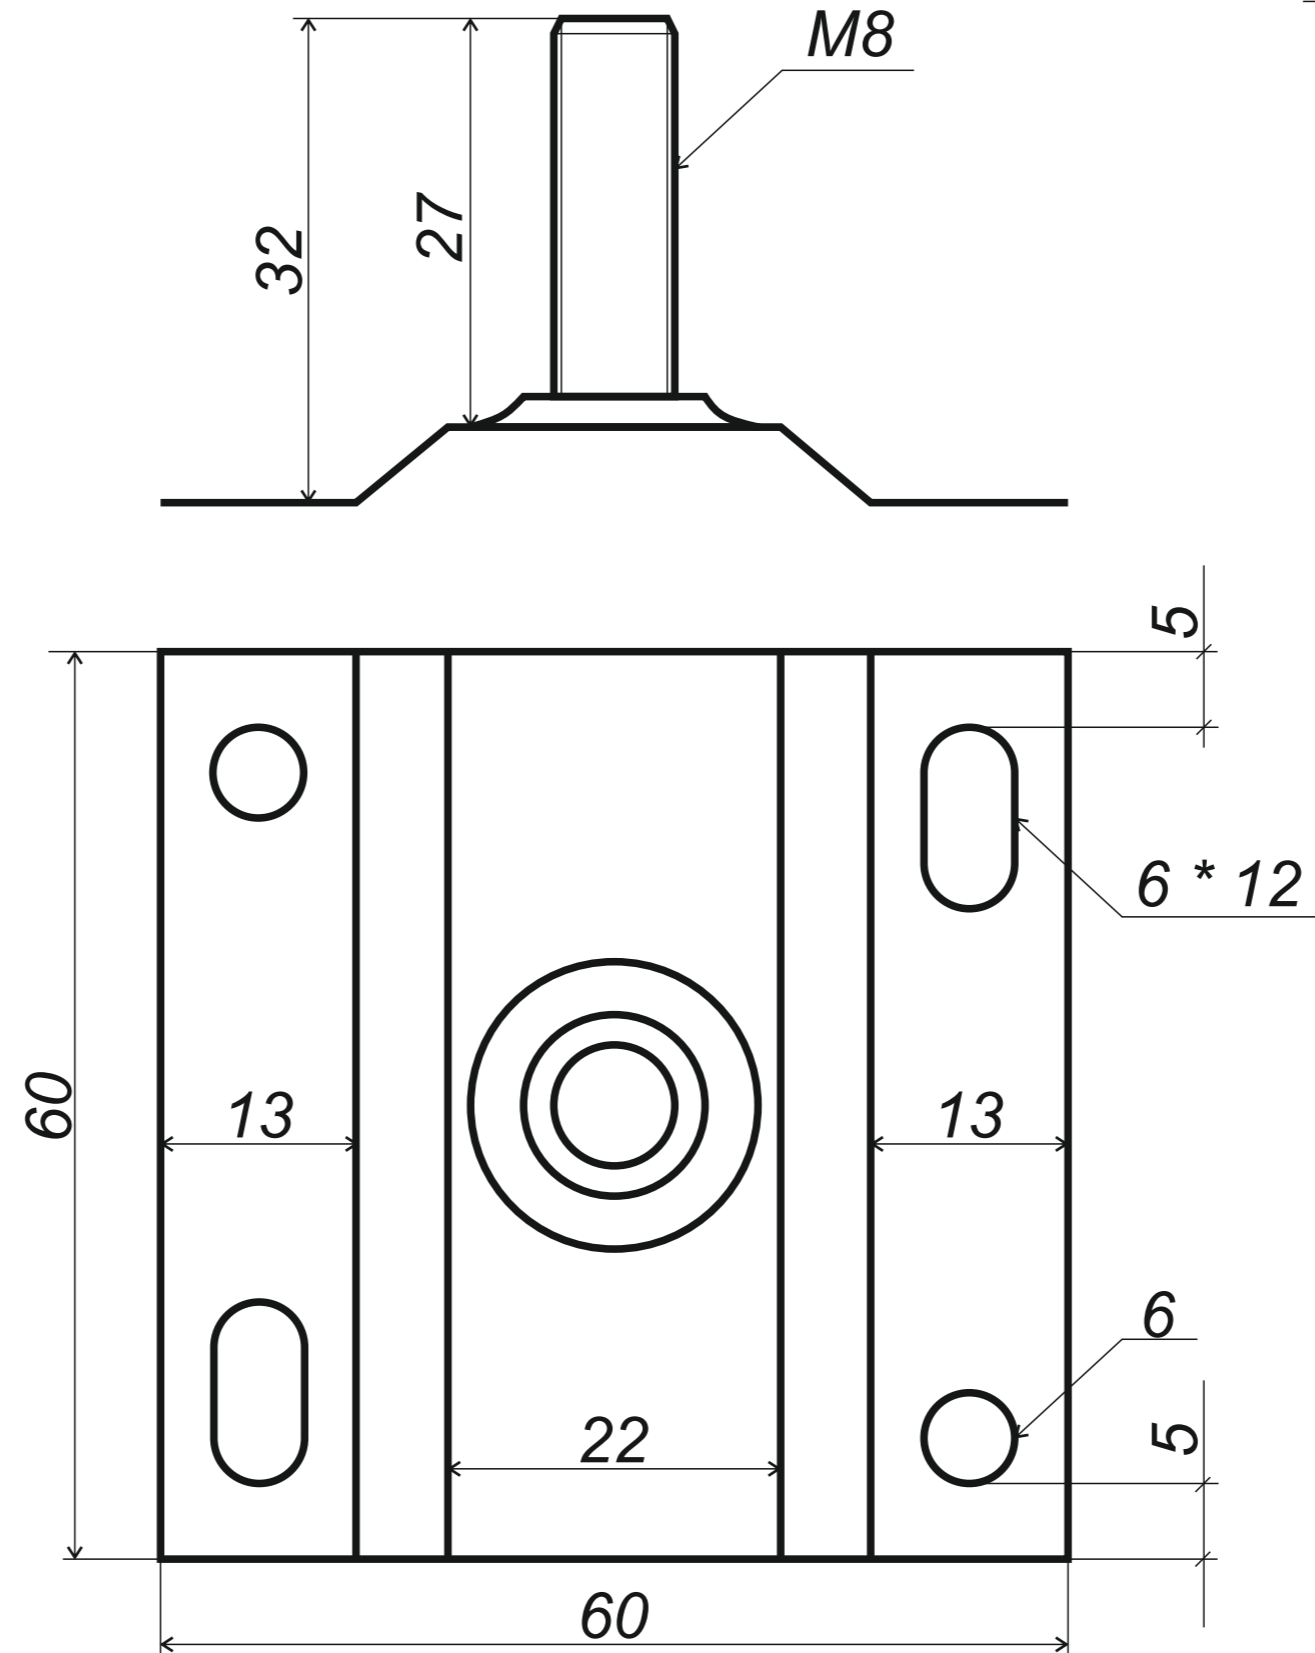

6 złączka rynny z uszczelką

7 hak do deski czołowej

8 hak nakrokwiowy / blacha

9 hak nakrokwiowy / nosek

10 hak dokrokwiowy skręcony

11 narożnik rynnowy zewnętrzny

12 narożnik rynnowy wewnętrzny

13 lej spustowy / wpust rynnowy

*Hak rynnowy dokrokwiowy
skręcony 150 mm*

Narożnik rynnowy
zewnątrzny 150 mm

Narożnik rynnowy
wewnętrzny 150 mm

Wyłapywacz deszczówki
czyszczak 100 mm

Trójnik rury spustowej
100 / 100 / 100 mm
kął 72°

*Uwagi:
Podane wymiary są poglądowe.
Zarówno kął nachylenia
oraz wymiary trójnika
wykonywane pod zamówienie.*