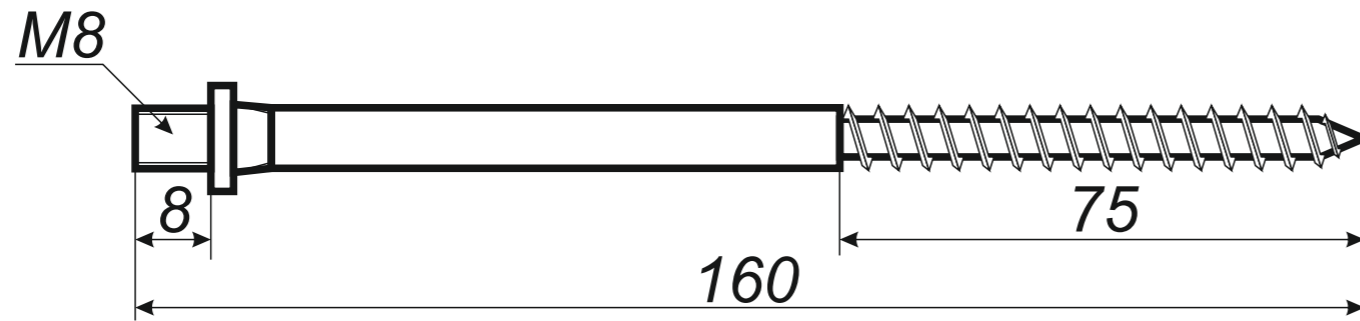

*Hak rynnowy dokrokwiowy
skręcony 150 mm*

Narożnik rynnowy
zewnątrzny 150 mm

Narożnik rynnowy
wewnętrzny 150 mm

Wyłapywacz deszczówki
czyszczak 100 mm

Trójnik rury spustowej
100 / 100 / 100 mm
kął 72°

*Uwagi:
Podane wymiary są poglądowe.
Zarówno kął nachylenia
oraz wymiary trójnika
wykonywane pod zamówienie.*