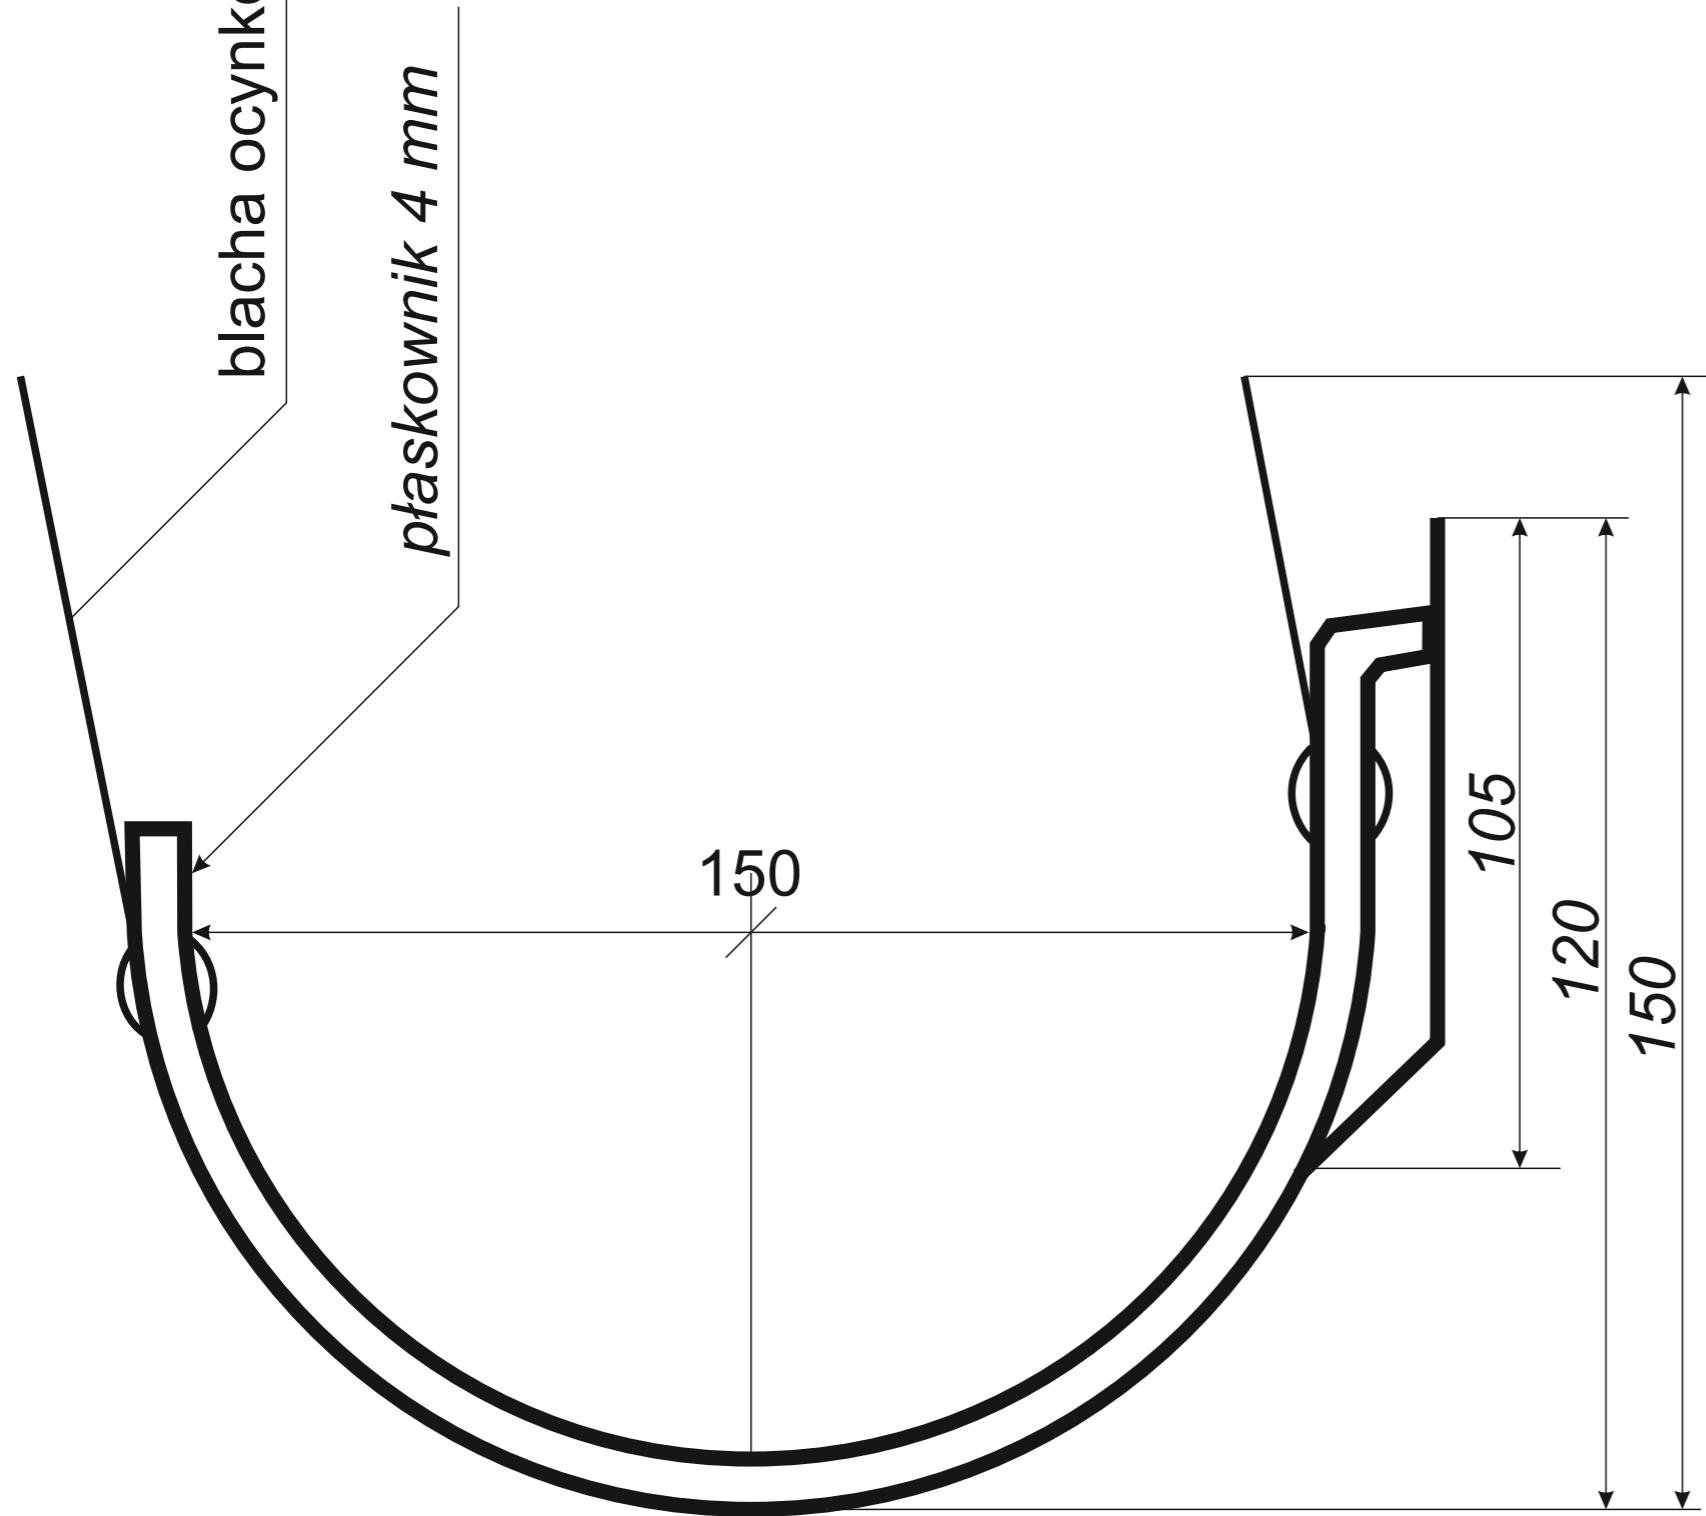

6 złączka rynny z uszczelką

7 hak do deski czołowej

8 hak nakrokwiowy / blacha

9 hak nakrokwiowy / nosek

10 hak dokrokwiowy skręcony

11 narożnik rynnowy zewnętrzny

12 narożnik rynnowy wewnętrzny

13 lej spustowy / wpust rynnowy

14 kosz zlewowy

15 kosz zlewowy ozdobny

16 sito rynnowe

17 rura spustowa

18 kolanko spustowe

19 obejma rury spustowej

20 trzpień do obejmy

21 mocowanie obejmy do płyt

22 wyłapywacz wody deszczowej

23 trójnik rury spustowej

24 odsadzka rury spustowej

25 mufy do rury spustowej

26 redukcje do rur spustowych

*Hak rynnowy nakrokwiowy
150 mm blaszka / blaszka*

*Hak rynnowy nakrokwiowy
150 mm blaszka / nosek*

*Hak rynnowy dokrokwiowy
skręcony 150 mm*

Narożnik rynnowy
zewnątrzny 150 mm

Narożnik rynnowy
wewnętrzny 150 mm

Wyłapywacz deszczówki
czyszczak 100 mm

Trójnik rury spustowej
100 / 100 / 100 mm
kął 72°

*Uwagi:
Podane wymiary są poglądowe.
Zarówno kął nachylenia
oraz wymiary trójnika
wykonywane pod zamówienie.*