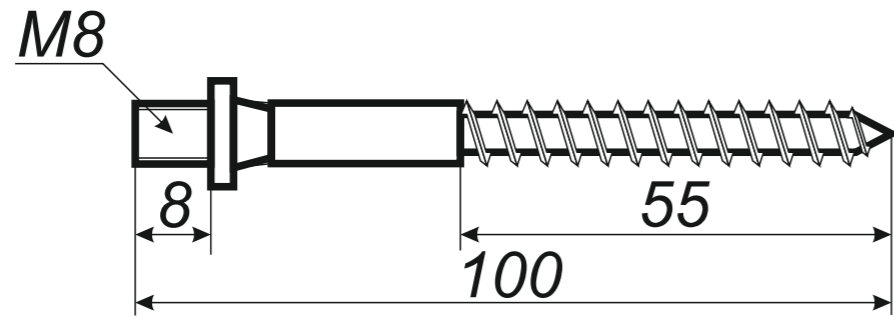

*Hak rynnowy dokrokwiowy
skręcony 150 mm*

Narożnik rynnowy
zewnątrzny 150 mm

Narożnik rynnowy
wewnętrzny 150 mm

Wyłapywacz deszczówki
czyszczak 100 mm

Trójnik rury spustowej
100 / 100 / 100 mm
kął 72°

*Uwagi:
Podane wymiary są poglądowe.
Zarówno kął nachylenia
oraz wymiary trójnika
wykonywane pod zamówienie.*