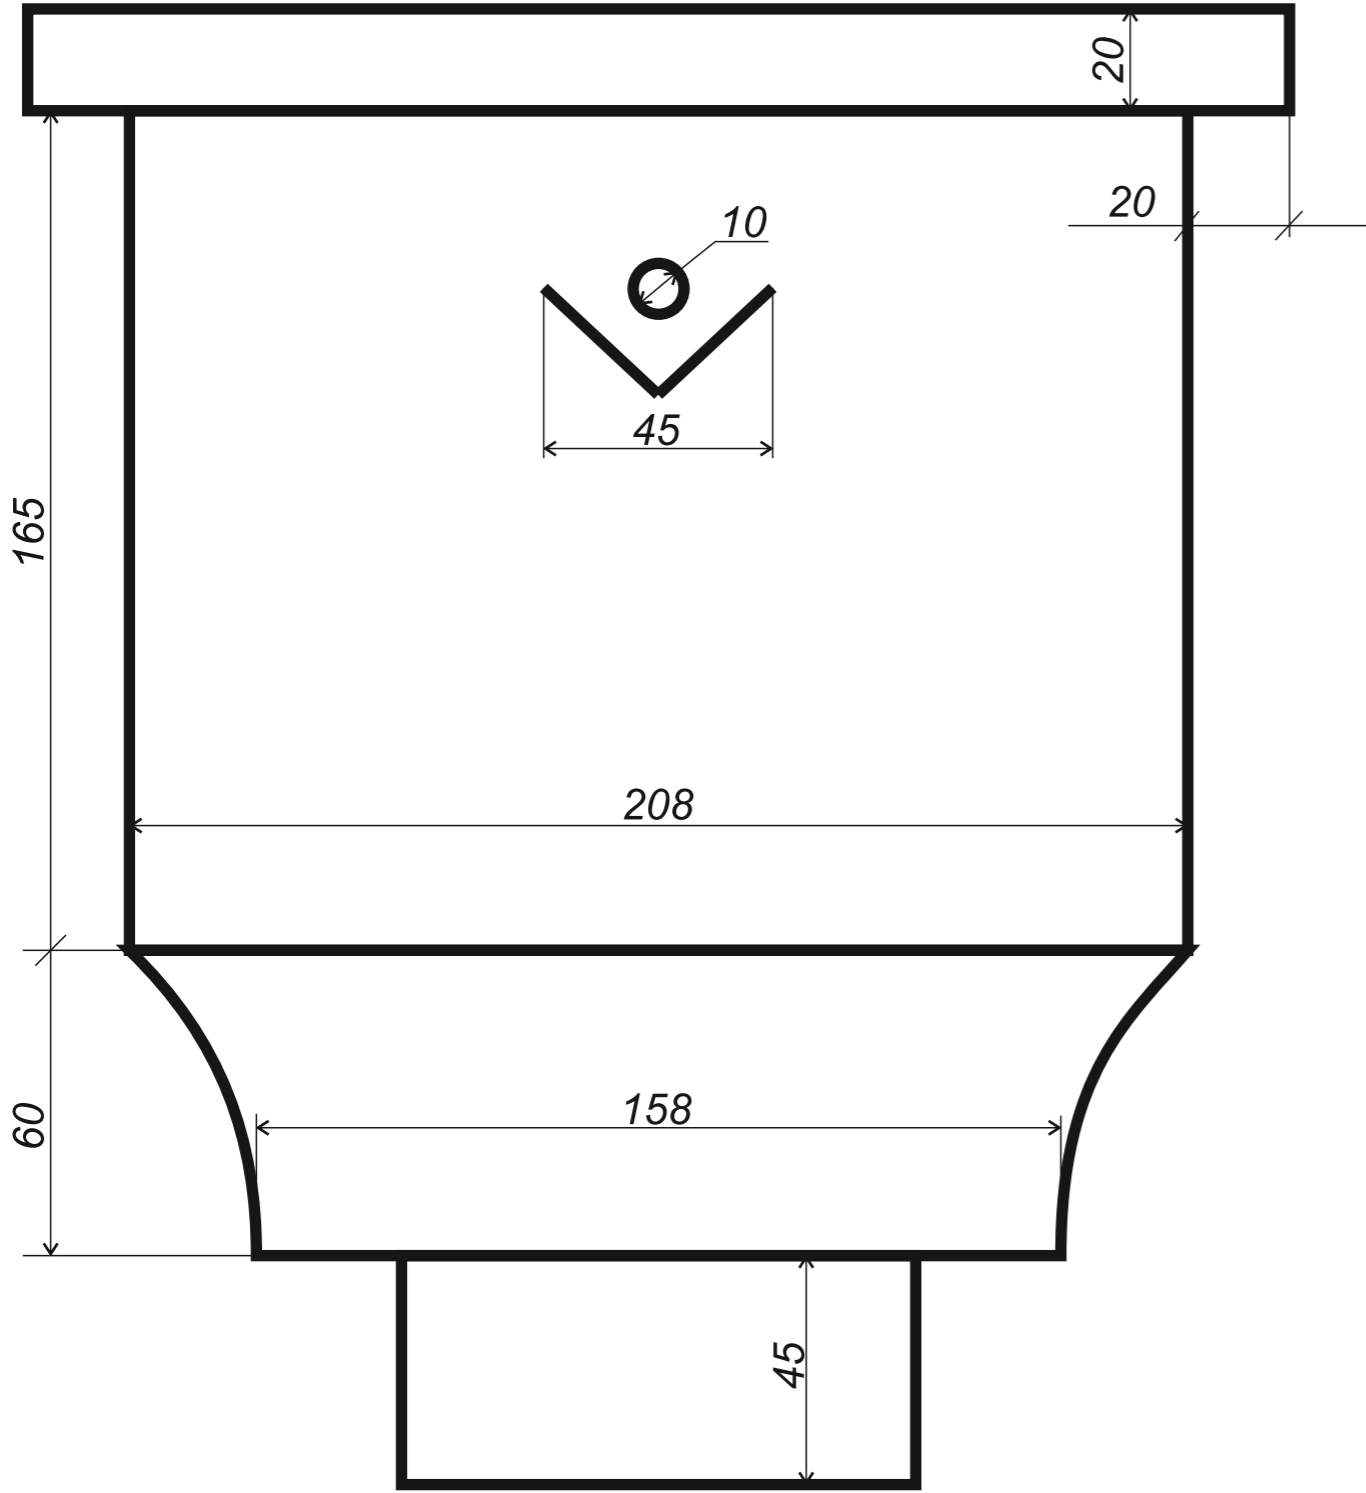

*Hak rynnowy dokrokwiowy
skręcony 150 mm*

Narożnik rynnowy
zewnątrzny 150 mm

Narożnik rynnowy
wewnętrzny 150 mm

Wyłapywacz deszczówki
czyszczak 100 mm

Trójnik rury spustowej
100 / 100 / 100 mm
kął 72°

*Uwagi:
Podane wymiary są poglądowe.
Zarówno kął nachylenia
oraz wymiary trójnika
wykonywane pod zamówienie.*