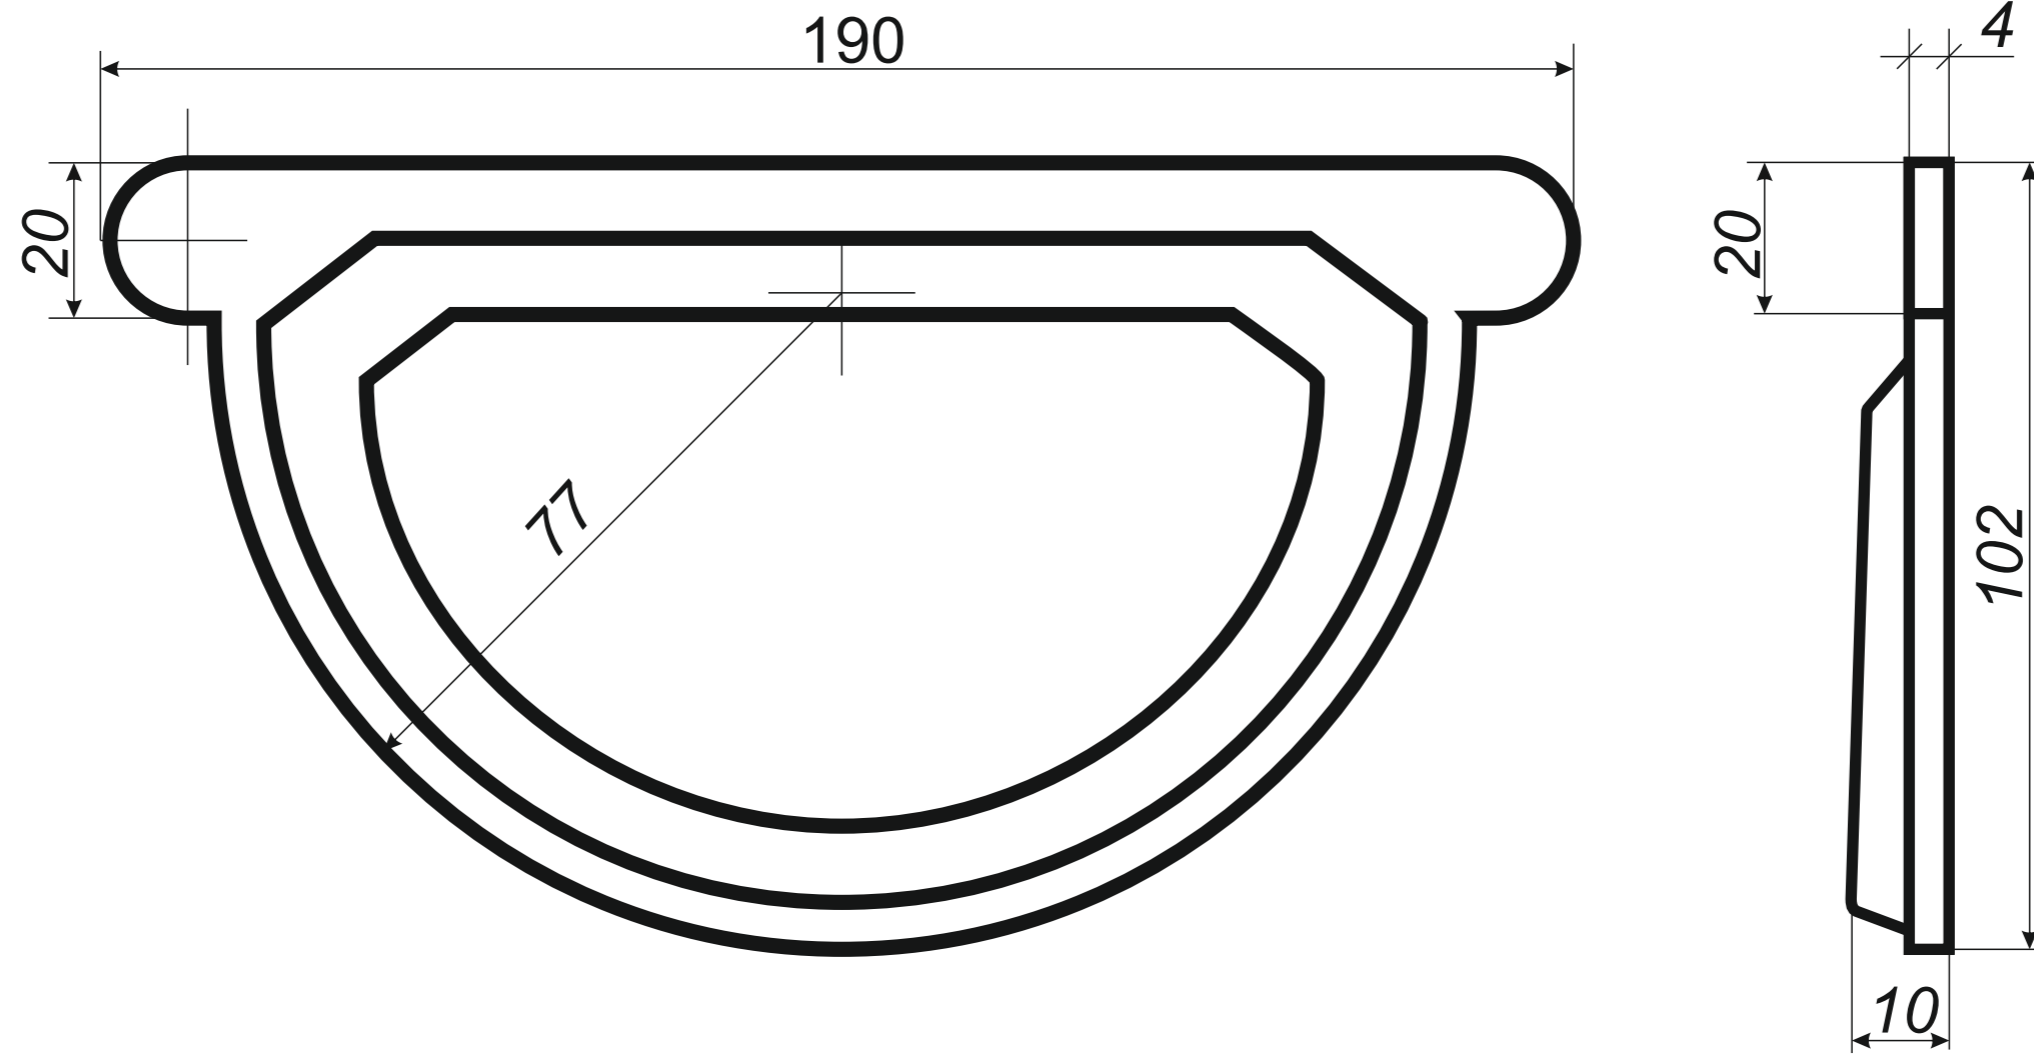

6 złączka rynny z uszczelką

7 hak do deski czołowej

8 hak nakrokwiowy / blacha

9 hak nakrokwiowy / nosek

10 hak dokrokwiowy skręcony

11 narożnik rynnowy zewnętrzny

12 narożnik rynnowy wewnętrzny

13 lej spustowy / wpust rynnowy

14 kosz zlewowy

15 kosz zlewowy ozdobny

16 sito rynnowe

17 rura spustowa

18 kolanko spustowe

19 obejma rury spustowej

20 trzpień do obejmy

21 mocowanie obejmy do płyt

22 wyłapywacz wody deszczowej

23 trójnik rury spustowej

24 odsadzka rury spustowej

25 mufy do rury spustowej

26 redukcje do rur spustowych

*Hak rynnowy nakrokwiowy
150 mm blaszka / blaszka*

*Hak rynnowy nakrokwiowy
150 mm blaszka / nosek*

*Hak rynnowy dokrokwiowy
skręcony 150 mm*

Narożnik rynnowy
zewnątrzny 150 mm

Narożnik rynnowy
wewnętrzny 150 mm

Wyłapywacz deszczówki
czyszczak 100 mm

Trójnik rury spustowej
100 / 100 / 100 mm
kął 72°

*Uwagi:
Podane wymiary są poglądowe.
Zarówno kął nachylenia
oraz wymiary trójnika
wykonywane pod zamówienie.*