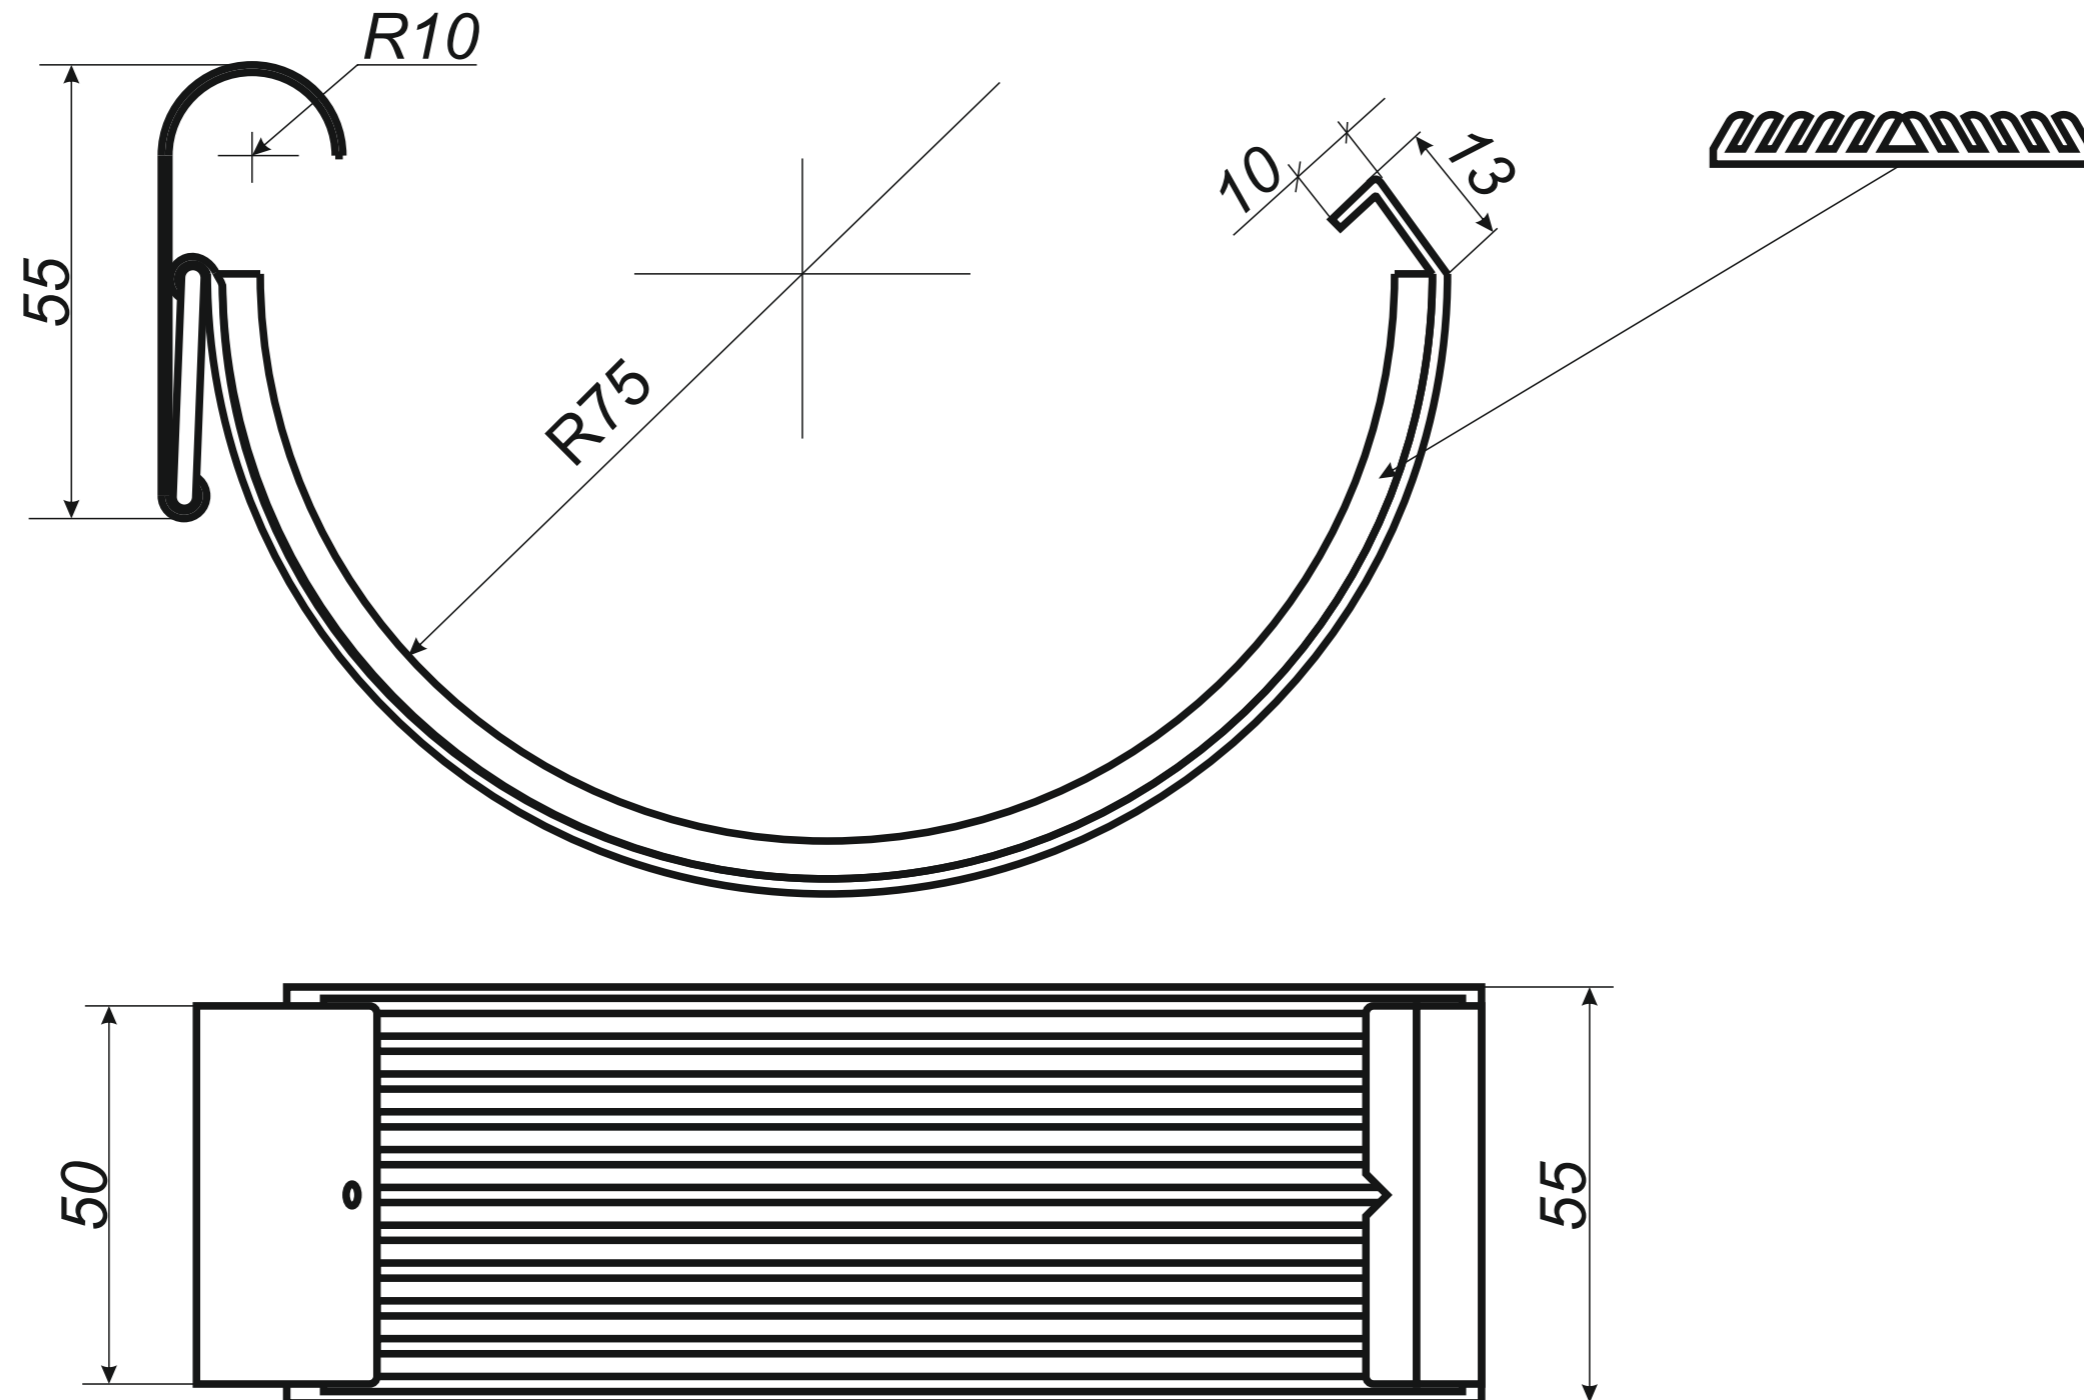

6 złączka rynny z uszczelką

7 hak do deski czołowej

8 hak nakrokwiowy / blacha

9 hak nakrokwiowy / nosek

10 hak dokrokwiowy skręcony

11 narożnik rynnowy zewnętrzny

12 narożnik rynnowy wewnętrzny

13 lej spustowy / wpust rynnowy

14 kosz zlewowy

15 kosz zlewowy ozdobny

16 sito rynnowe

17 rura spustowa

18 kolanko spustowe

19 obejma rury spustowej

20 trzpień do obejmy

21 mocowanie obejmy do płyt

22 wyłapywacz wody deszczowej

23 trójnik rury spustowej

24 odsadzka rury spustowej

25 mufy do rury spustowej

26 redukcje do rur spustowych

*Hak rynnowy nakrokwiowy
150 mm blaszka / blaszka*

*Hak rynnowy nakrokwiowy
150 mm blaszka / nosek*

*Hak rynnowy dokrokwiowy
skręcony 150 mm*

Narożnik rynnowy
zewnątrzny 150 mm

Narożnik rynnowy
wewnętrzny 150 mm

Wyłapywacz deszczówki
czyszczak 100 mm

Trójnik rury spustowej
100 / 100 / 100 mm
kął 72°

*Uwagi:
Podane wymiary są poglądowe.
Zarówno kął nachylenia
oraz wymiary trójnika
wykonywane pod zamówienie.*