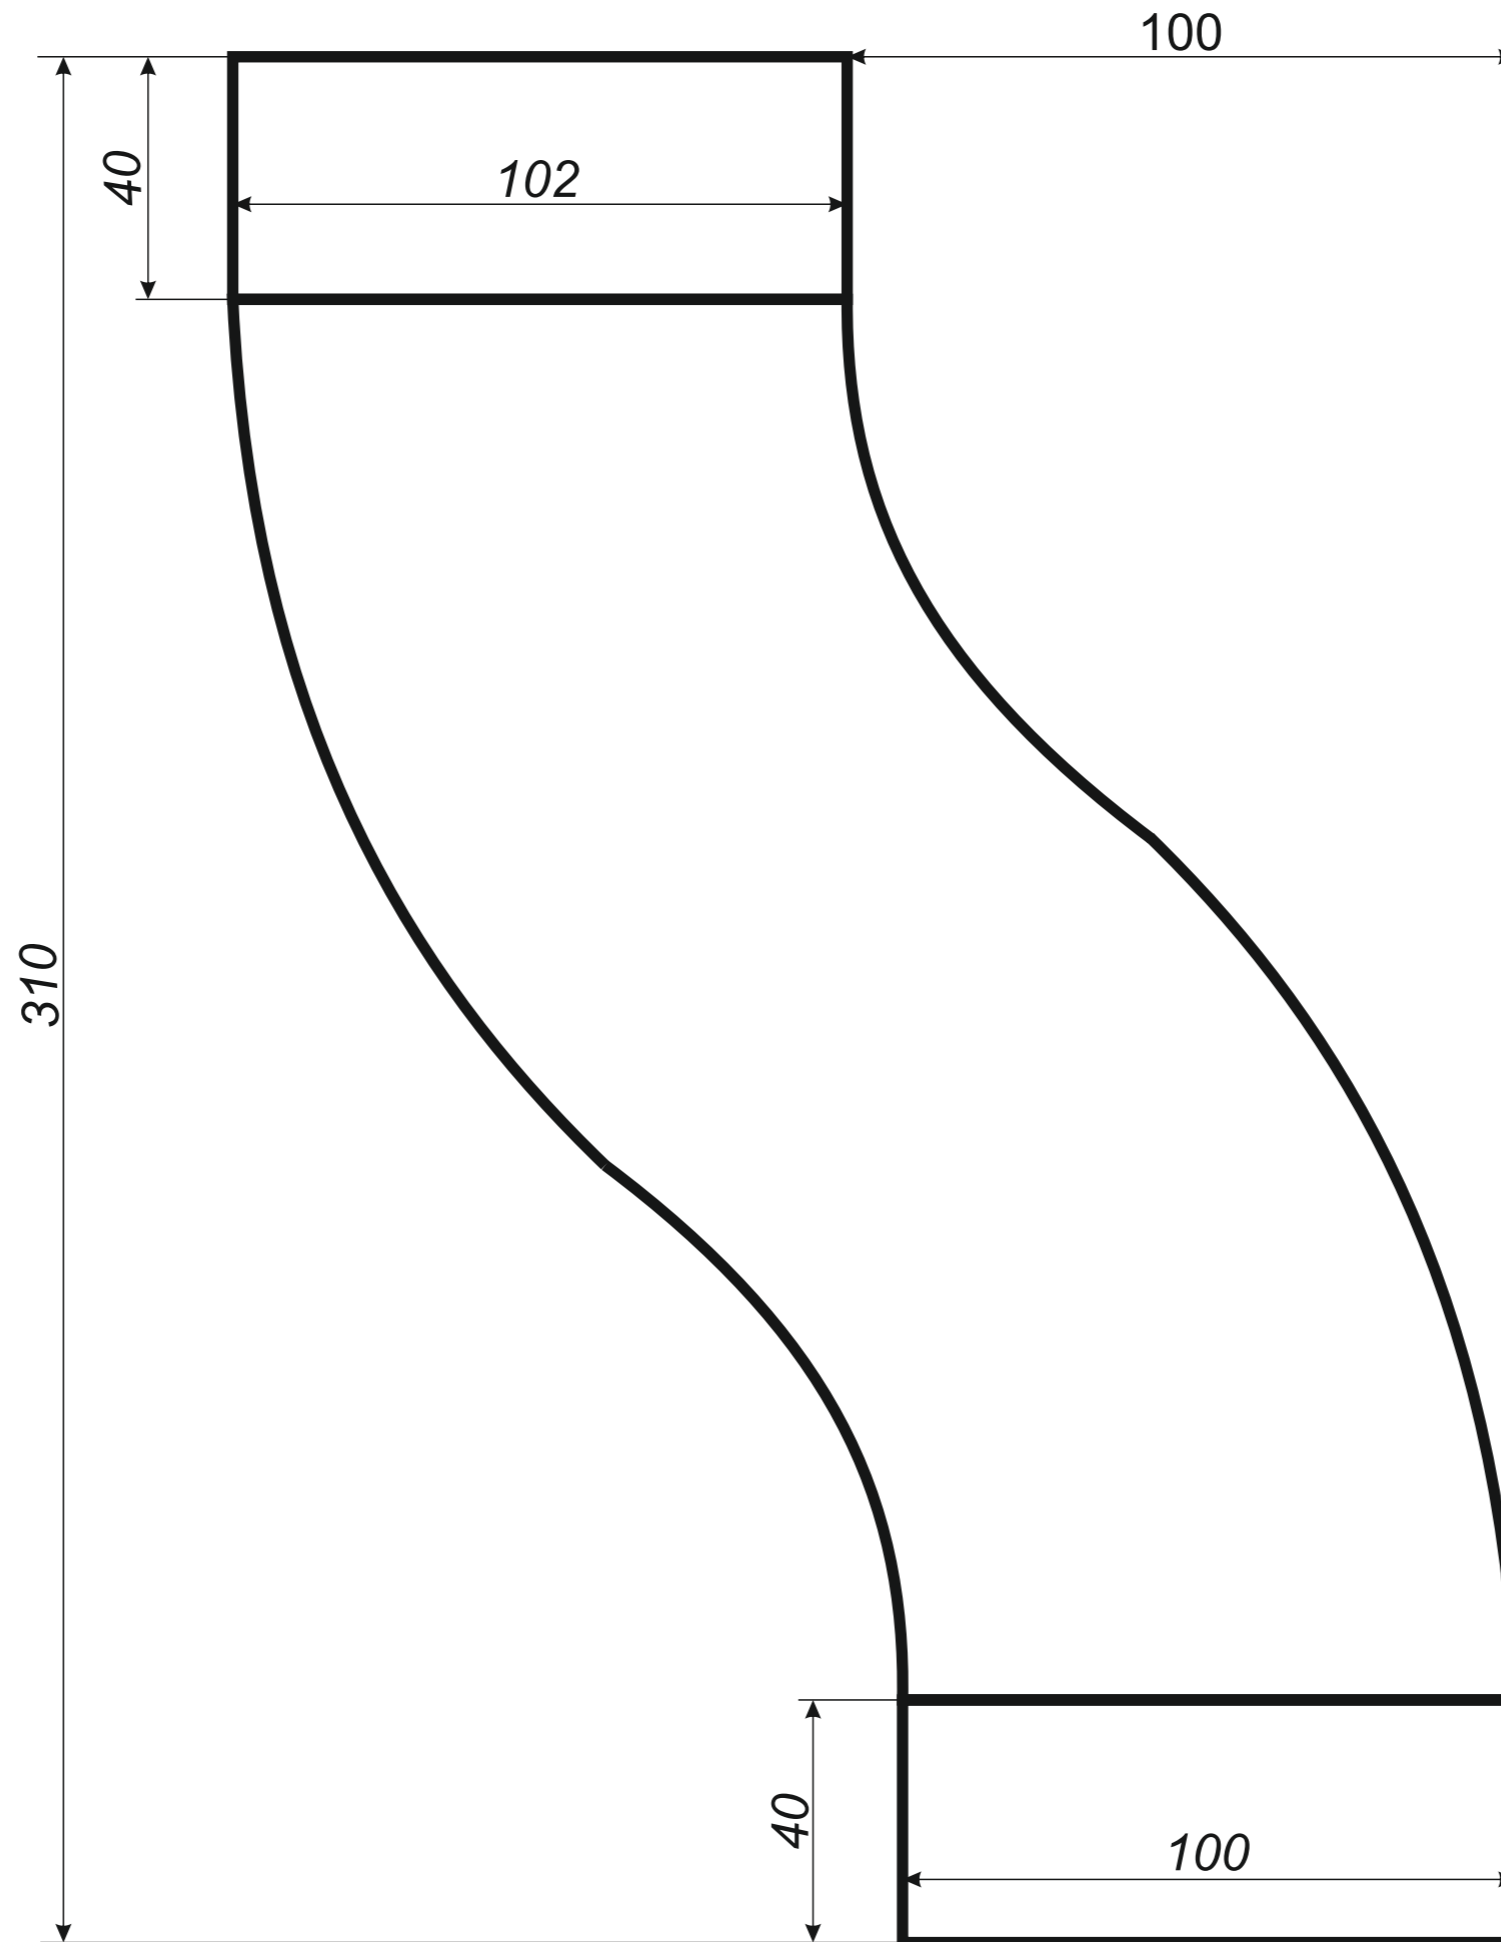

*Hak rynnowy dokrokwiowy
skręcony 150 mm*

Narożnik rynnowy
zewnątrzny 150 mm

Narożnik rynnowy
wewnętrzny 150 mm

Wyłapywacz deszczówki
czyszczak 100 mm

Trójnik rury spustowej
100 / 100 / 100 mm
kął 72°

*Uwagi:
Podane wymiary są poglądowe.
Zarówno kął nachylenia
oraz wymiary trójnika
wykonywane pod zamówienie.*