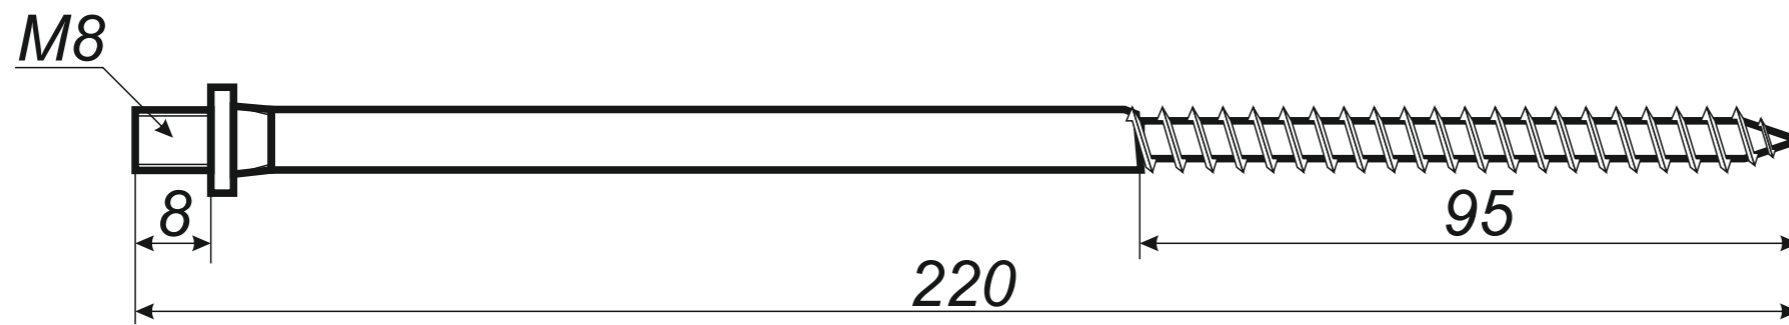

*Hak rynnowy dokrokwiowy
skręcony 150 mm*

Narożnik rynnowy
zewnątrzny 150 mm

Narożnik rynnowy
wewnętrzny 150 mm

Wyłapywacz deszczówki
czyszczak 100 mm

Trójnik rury spustowej
100 / 100 / 100 mm
kął 72°

*Uwagi:
Podane wymiary są poglądowe.
Zarówno kął nachylenia
oraz wymiary trójnika
wykonywane pod zamówienie.*