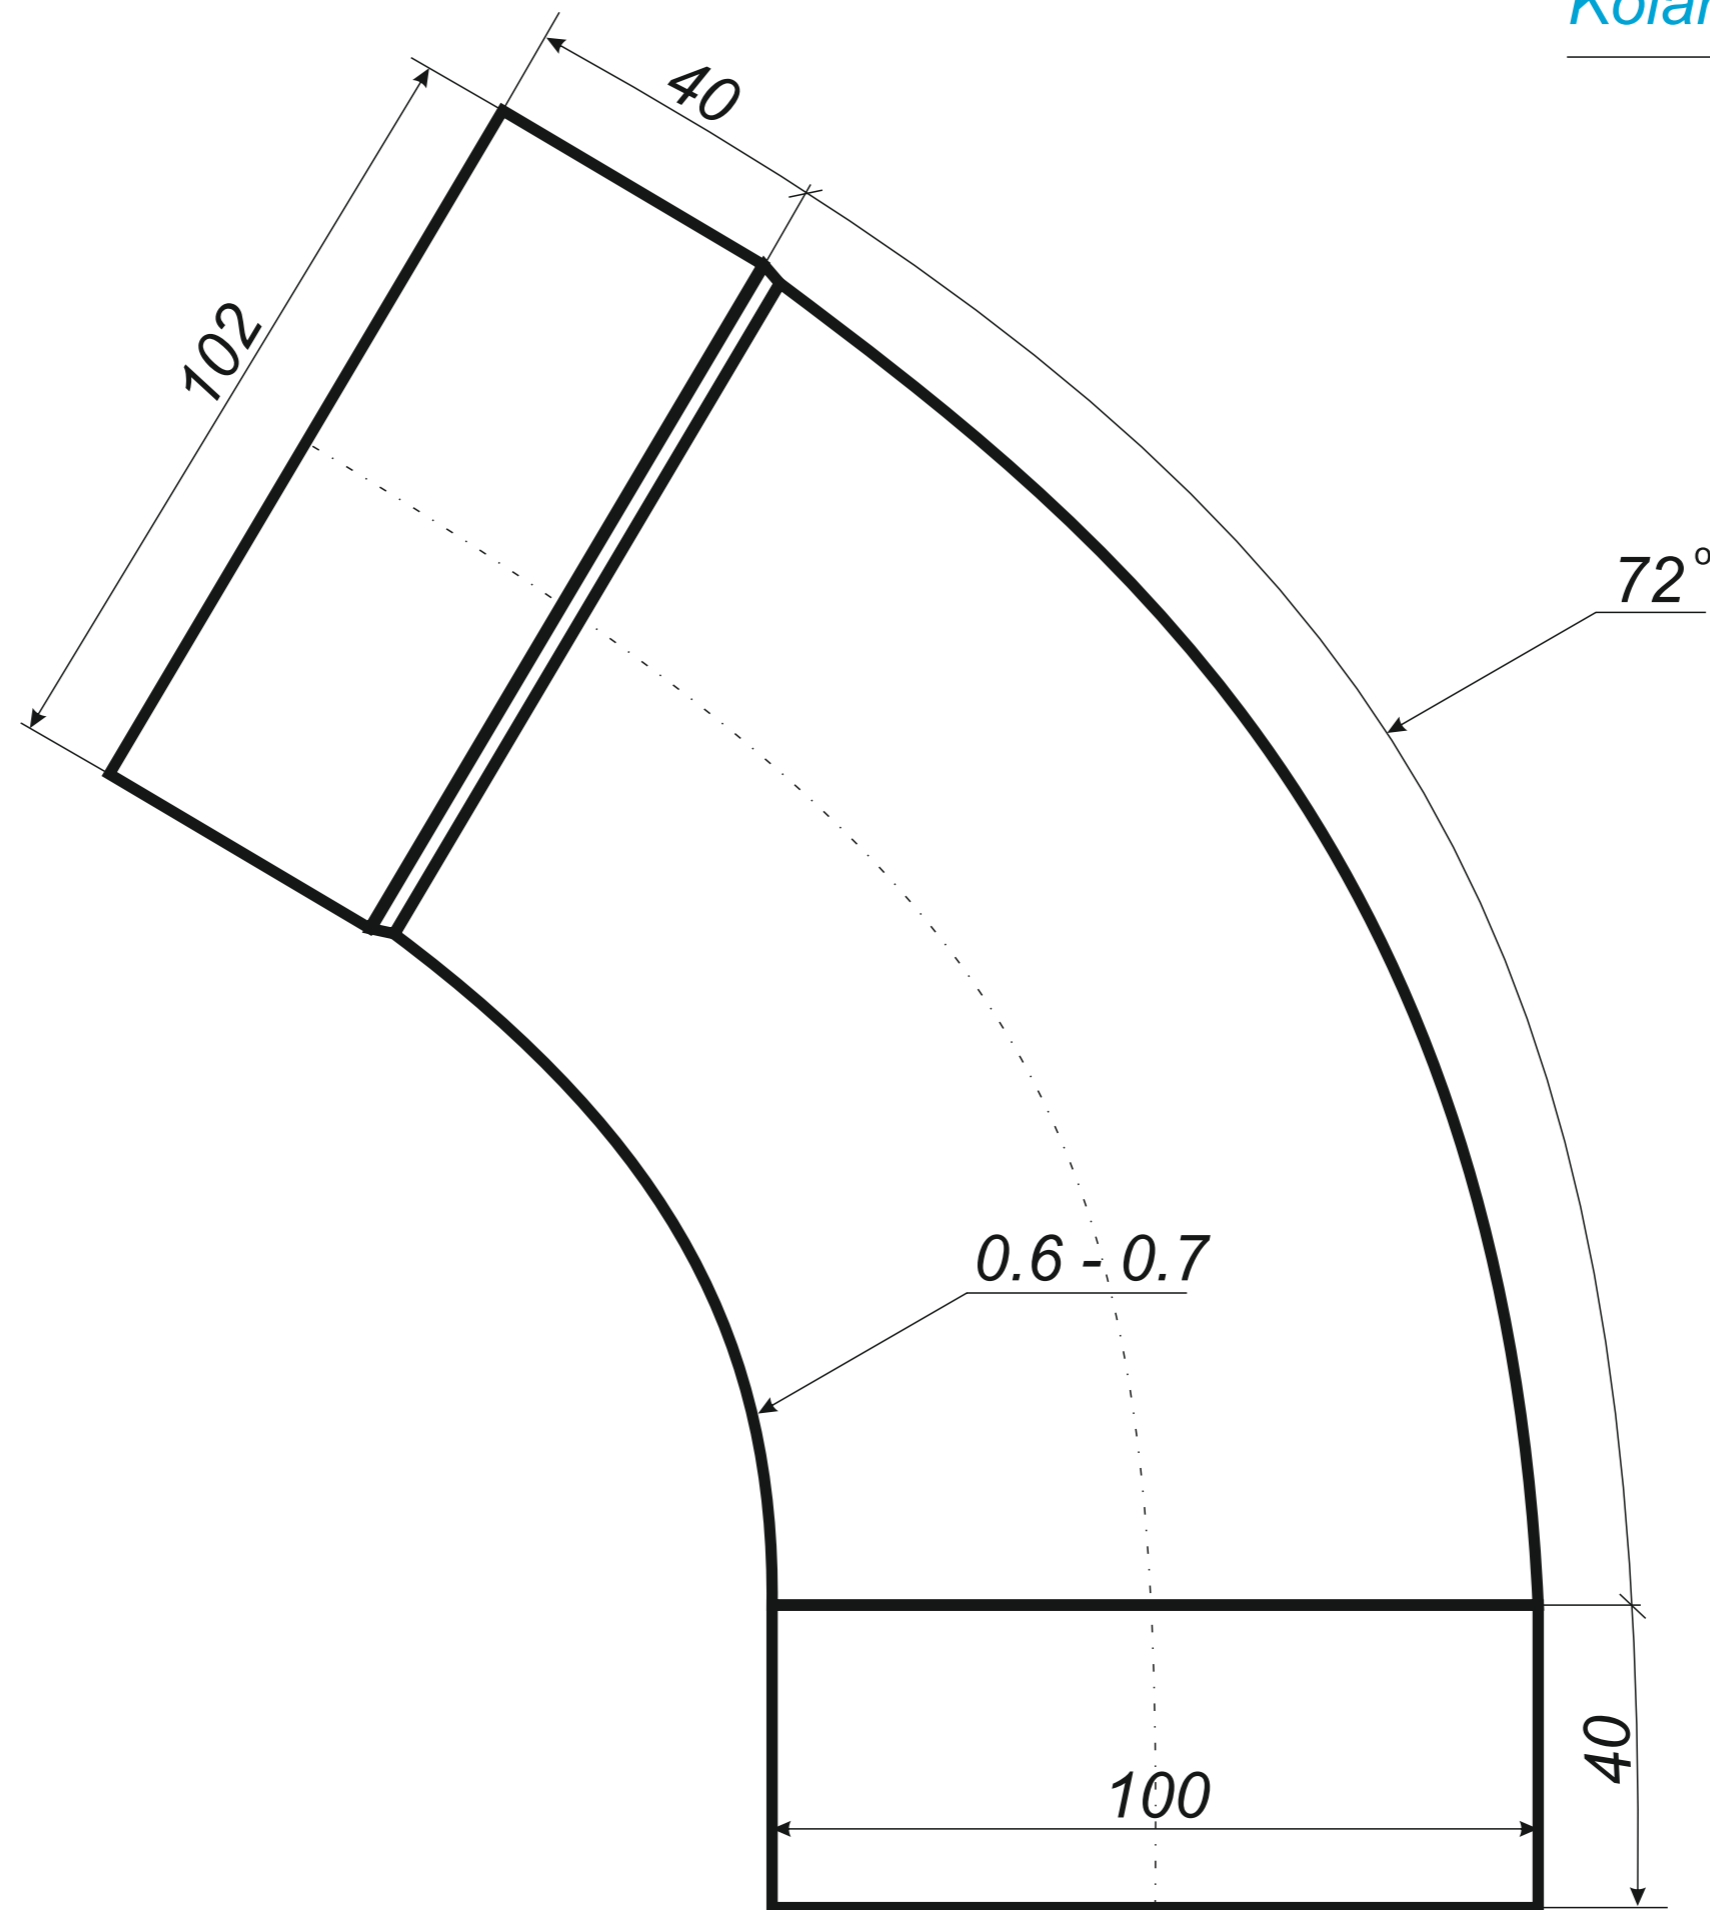

*Hak rynnowy dokrokwiowy
skręcony 150 mm*

Narożnik rynnowy
zewnątrzny 150 mm

Narożnik rynnowy
wewnętrzny 150 mm

Wyłapywacz deszczówki
czyszczak 100 mm

Trójnik rury spustowej
100 / 100 / 100 mm
kął 72°

*Uwagi:
Podane wymiary są poglądowe.
Zarówno kął nachylenia
oraz wymiary trójnika
wykonywane pod zamówienie.*