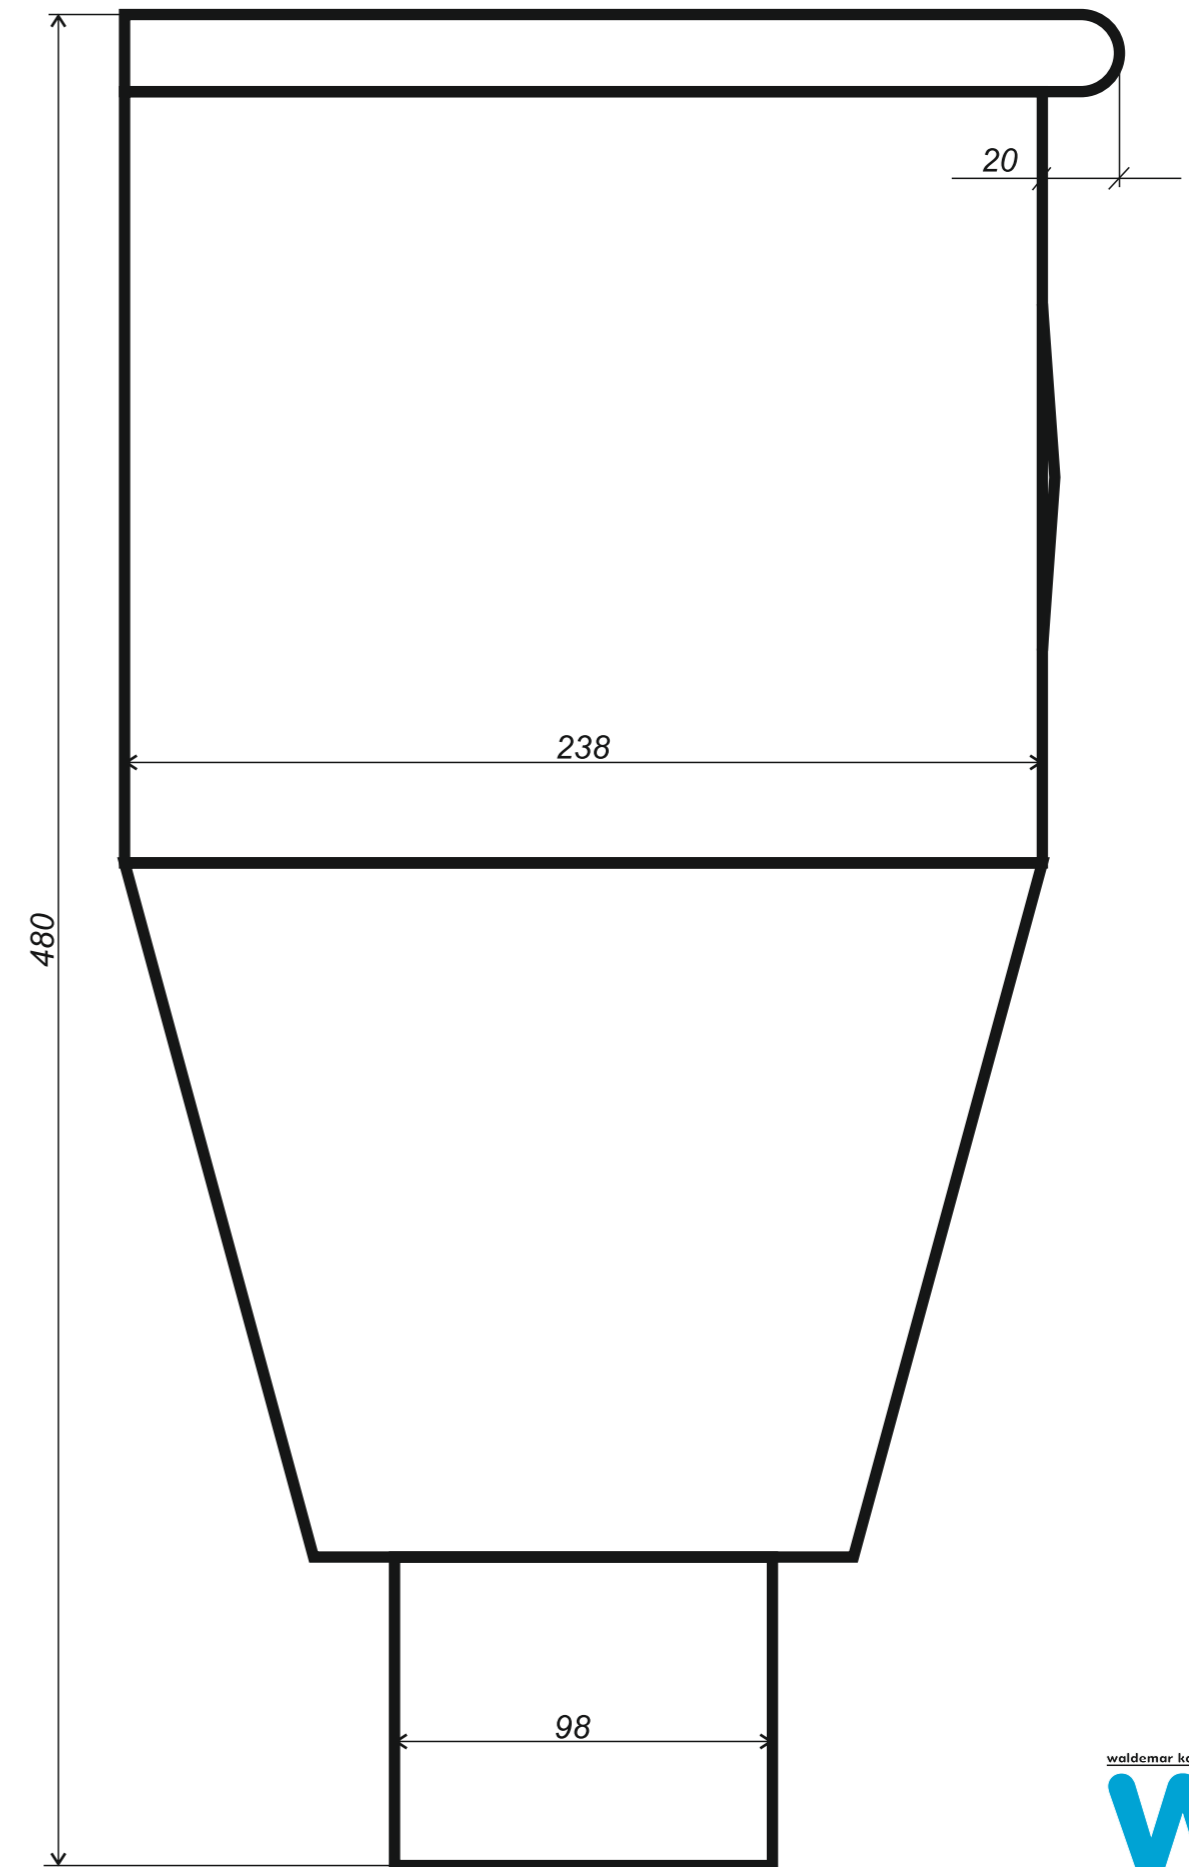

*Hak rynnowy dokrokwiowy
skręcony 150 mm*

Narożnik rynnowy
zewnątrzny 150 mm

Narożnik rynnowy
wewnętrzny 150 mm

Wyłapywacz deszczówki
czyszczak 100 mm

Trójnik rury spustowej
100 / 100 / 100 mm
kął 72°

*Uwagi:
Podane wymiary są poglądowe.
Zarówno kął nachylenia
oraz wymiary trójnika
wykonywane pod zamówienie.*