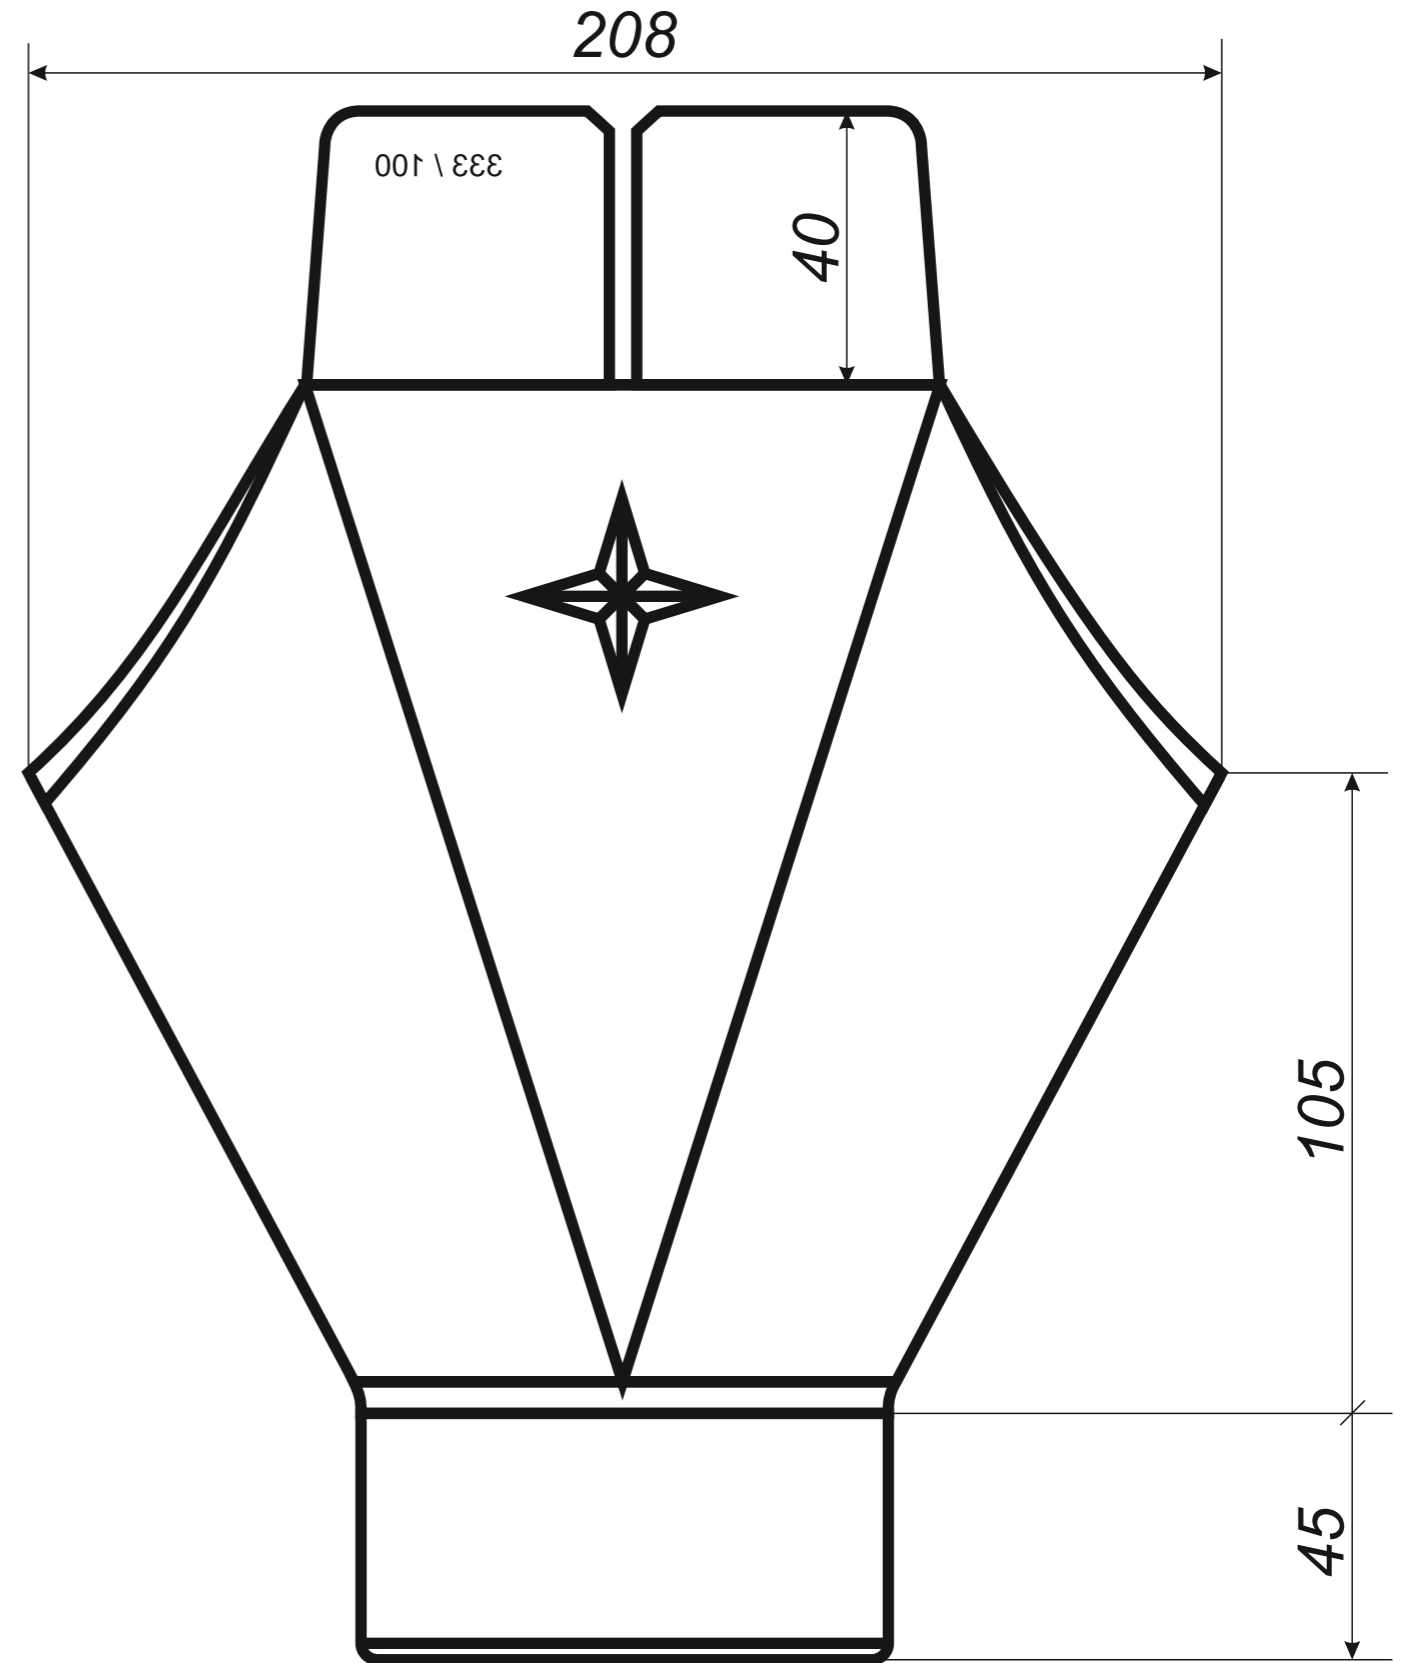

www.jaw.com.pl

ELEMENTY RYNNOWE
rysunki techniczne
system 150/100

2018

INDEX

rysunki techniczne elementów rynnowych

3 rynna dachowa półokrągła

4 denko rynnowe płaskie

5 denko rynnowe z uszczelką

6 złączka rynny z uszczelką

7 hak do deski czołowej

8 hak nakrokwiowy / blacha

9 hak nakrokwiowy / nosek

10 hak dokrokwiowy skręcony

11 narożnik rynnowy zewnętrzny

12 narożnik rynnowy wewnętrzny

13 lej spustowy / wpust rynnowy

22 wyłapywacz wody deszczowej

23 trójnik rury spustowej

24 odsadzka rury spustowej

25 mufy do rury spustowej

26 redukcje do rur spustowych

*Hak rynnowy nakrokwiowy
150 mm blaszka / blaszka*

*Hak rynnowy nakrokwiowy
150 mm blaszka / nosek*

*Hak rynnowy dokrokwiowy
skręcony 150 mm*

Narożnik rynnowy
zewnątrzny 150 mm

Narożnik rynnowy
wewnętrzny 150 mm

Wyłapywacz deszczówki
czyszczak 100 mm

Trójnik rury spustowej
100 / 100 / 100 mm
kął 72°

*Uwagi:
Podane wymiary są poglądowe.
Zarówno kął nachylenia
oraz wymiary trójnika
wykonywane pod zamówienie.*