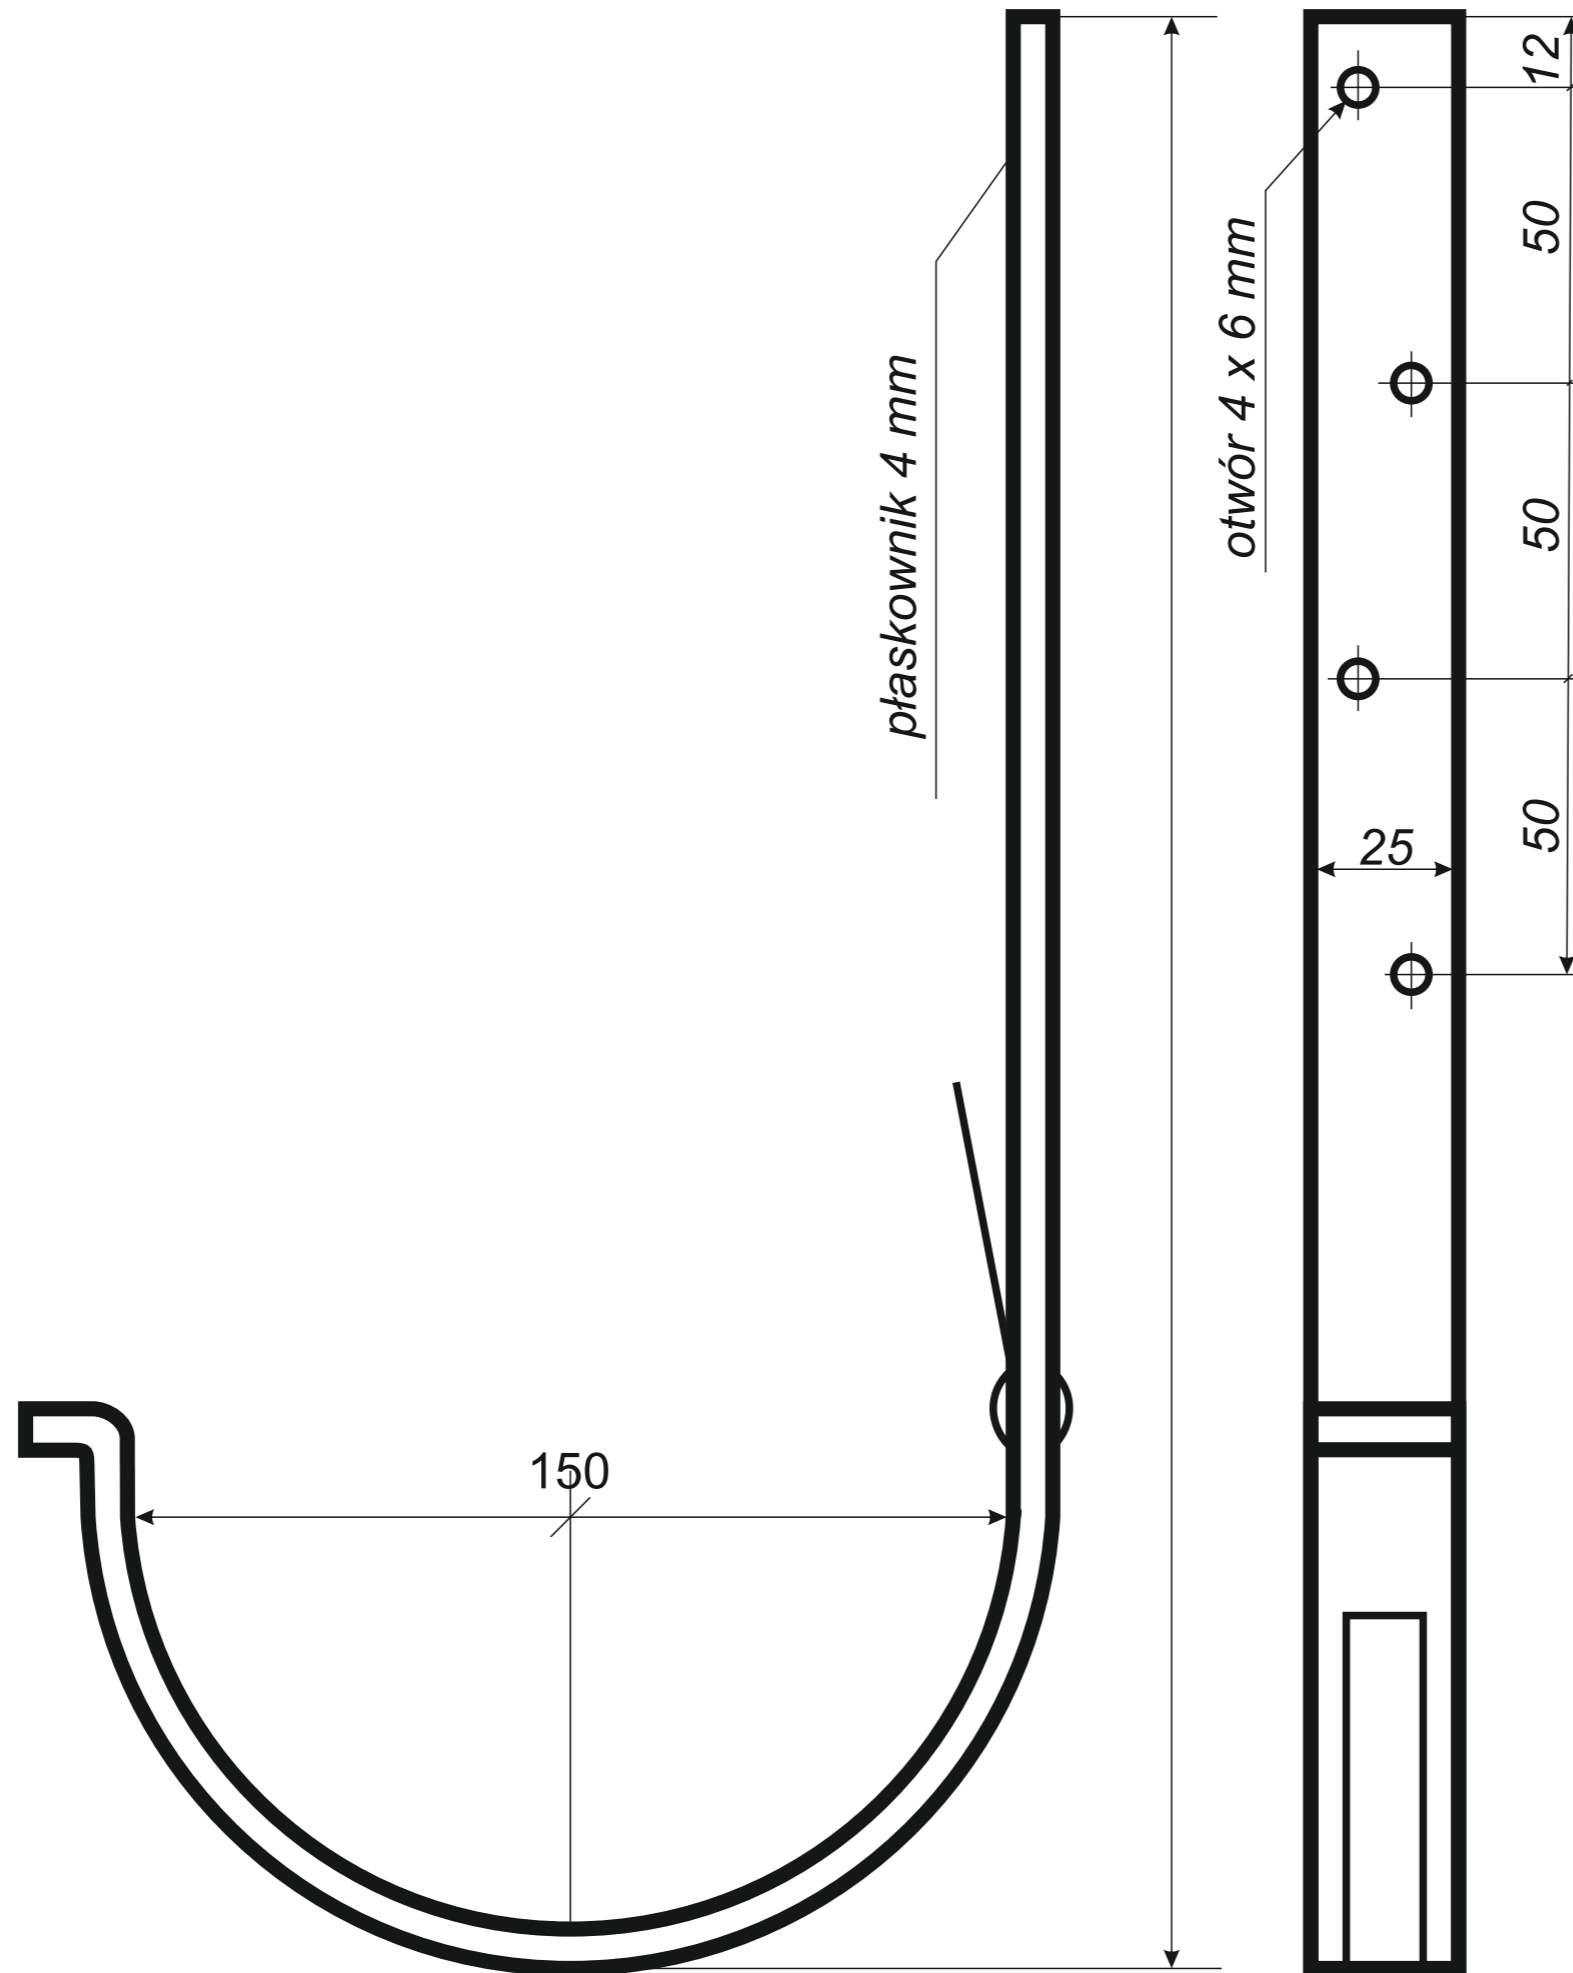

www.jaw.com.pl

ELEMENTY RYNNOWE
rysunki techniczne
system 150/100

2018

INDEX

rysunki techniczne elementów rynnowych

3 rynna dachowa półokrągła

4 denko rynnowe płaskie

5 denko rynnowe z uszczelką

6 złączka rynny z uszczelką

7 hak do deski czołowej

8 hak nakrokwiowy / blacha

9 hak nakrokwiowy / nosek

10 hak dokrokwiowy skręcony

11 narożnik rynnowy zewnętrzny

12 narożnik rynnowy wewnętrzny

13 lej spustowy / wpust rynnowy

22 wyłapywacz wody deszczowej

23 trójnik rury spustowej

24 odsadzka rury spustowej

25 mufy do rury spustowej

26 redukcje do rur spustowych

*Hak rynnowy nakrokwiowy
150 mm blaszka / blaszka*

*Hak rynnowy nakrokwiowy
150 mm blaszka / nosek*

*Hak rynnowy dokrokwiowy
skręcony 150 mm*

Narożnik rynnowy
zewnątrzny 150 mm

Narożnik rynnowy
wewnętrzny 150 mm

Wyłapywacz deszczówki
czyszczak 100 mm

Trójnik rury spustowej
100 / 100 / 100 mm
kął 72°

*Uwagi:
Podane wymiary są poglądowe.
Zarówno kął nachylenia
oraz wymiary trójnika
wykonywane pod zamówienie.*