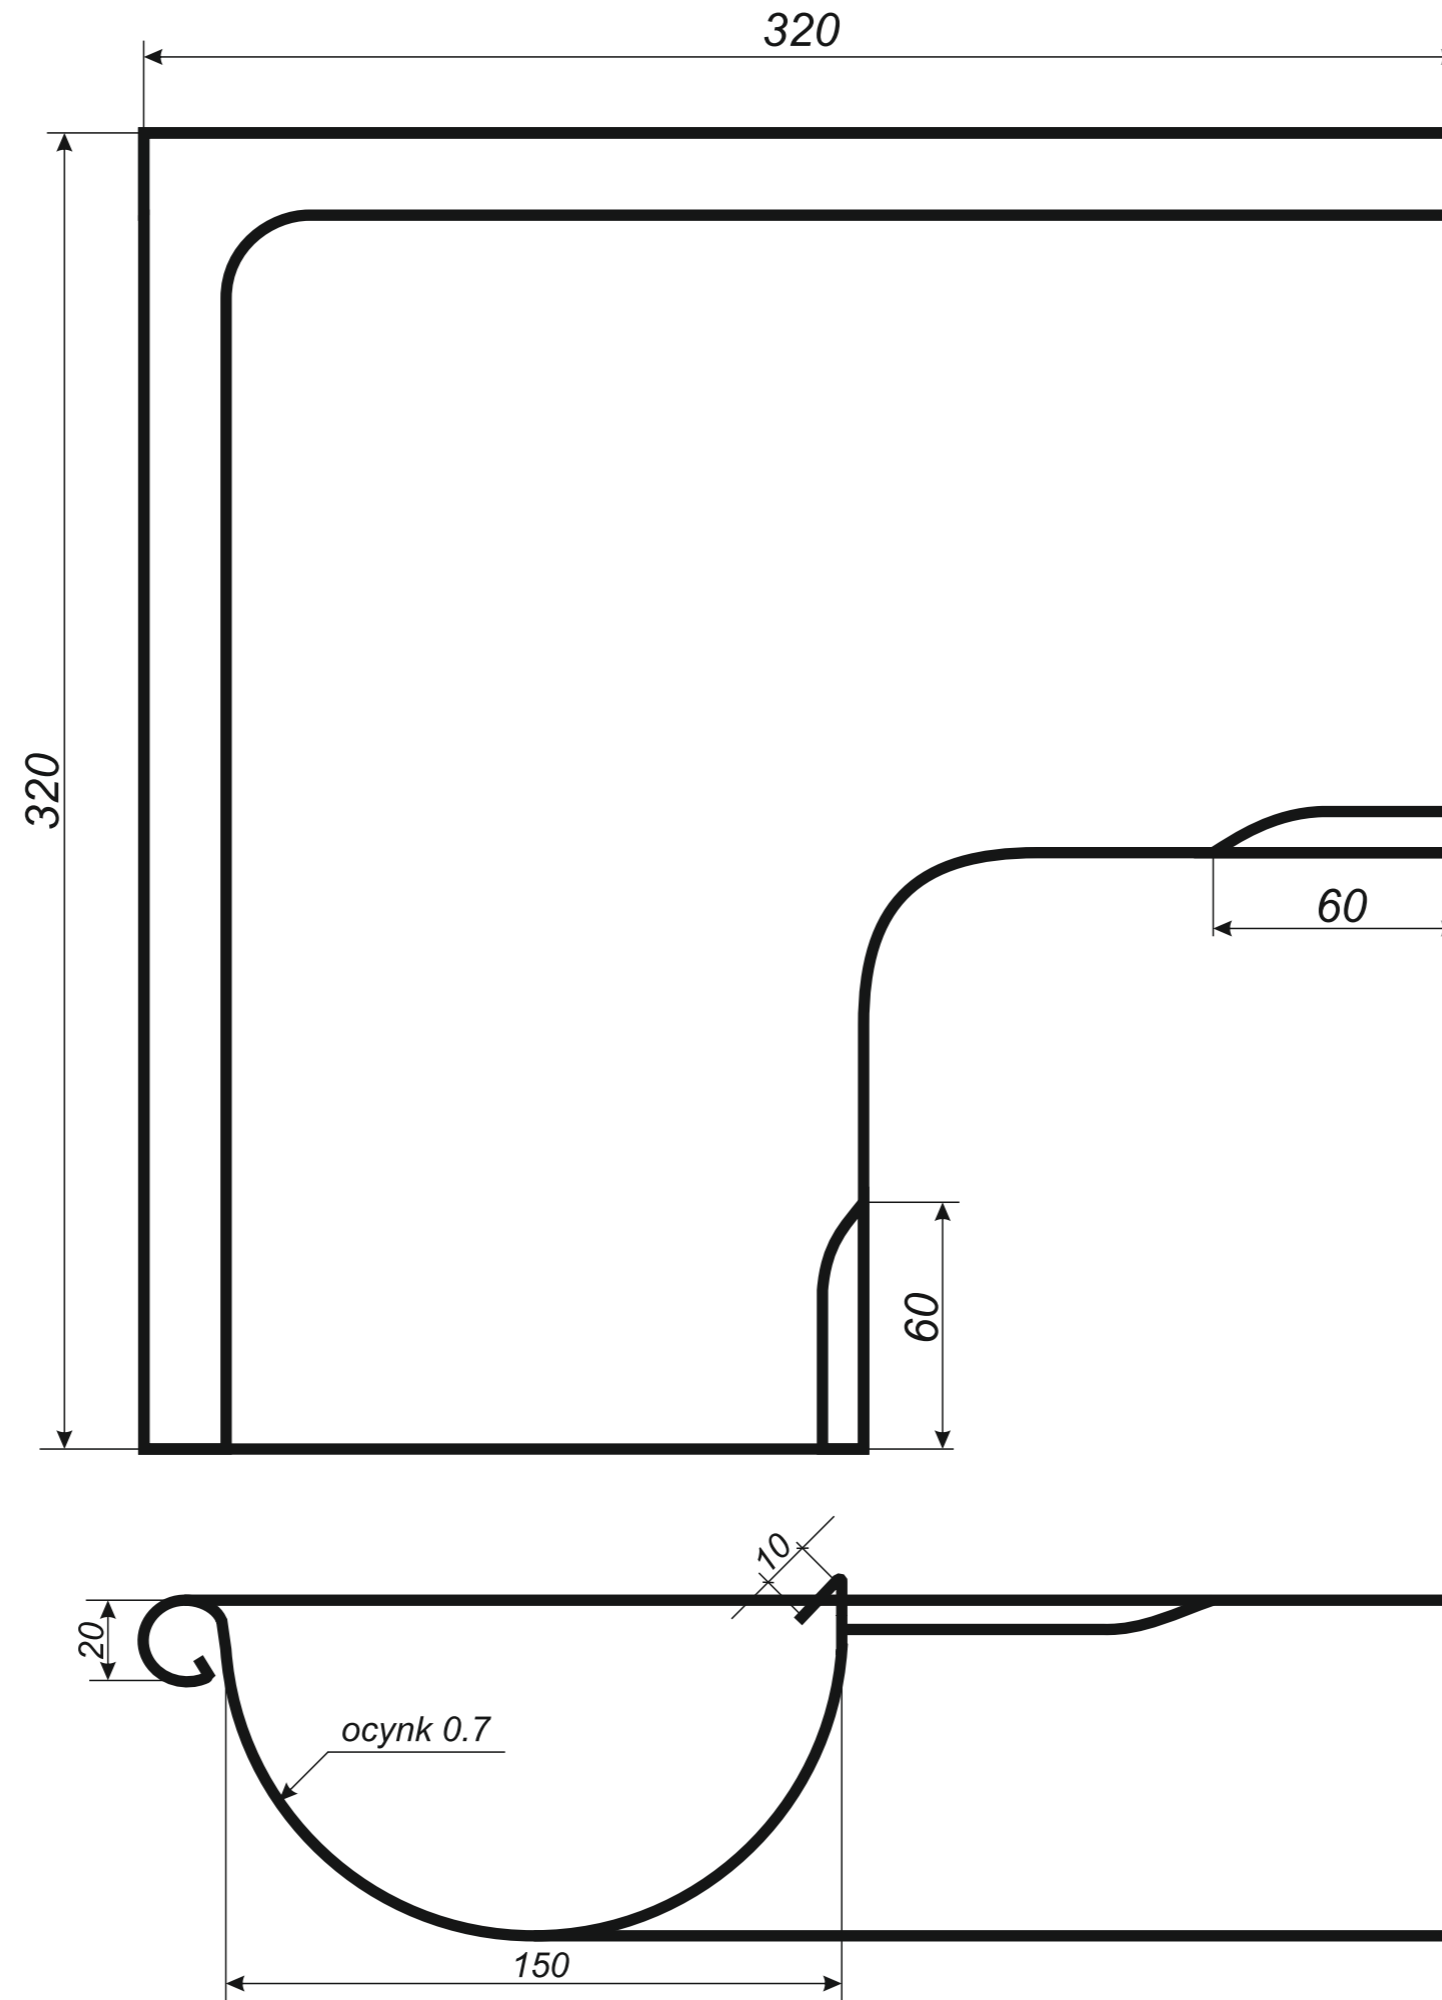

6 złączka rynny z uszczelką

7 hak do deski czołowej

8 hak nakrokwiowy / blacha

9 hak nakrokwiowy / nosek

10 hak dokrokwiowy skręcony

11 narożnik rynnowy zewnętrzny

12 narożnik rynnowy wewnętrzny

13 lej spustowy / wpust rynnowy

14 kosz zlewowy

15 kosz zlewowy ozdobny

16 sito rynnowe

17 rura spustowa

18 kolanko spustowe

19 obejma rury spustowej

20 trzpień do obejmy

21 mocowanie obejmy do płyt

22 wyłapywacz wody deszczowej

23 trójnik rury spustowej

24 odsadzka rury spustowej

25 mufy do rury spustowej

26 redukcje do rur spustowych

*Hak rynnowy nakrokwiowy
150 mm blaszka / blaszka*

*Hak rynnowy nakrokwiowy
150 mm blaszka / nosek*

*Hak rynnowy dokrokwiowy
skręcony 150 mm*

Narożnik rynnowy
zewnątrzny 150 mm

Narożnik rynnowy
wewnętrzny 150 mm

Wyłapywacz deszczówki
czyszczak 100 mm

Trójnik rury spustowej
100 / 100 / 100 mm
kął 72°

*Uwagi:
Podane wymiary są poglądowe.
Zarówno kął nachylenia
oraz wymiary trójnika
wykonywane pod zamówienie.*