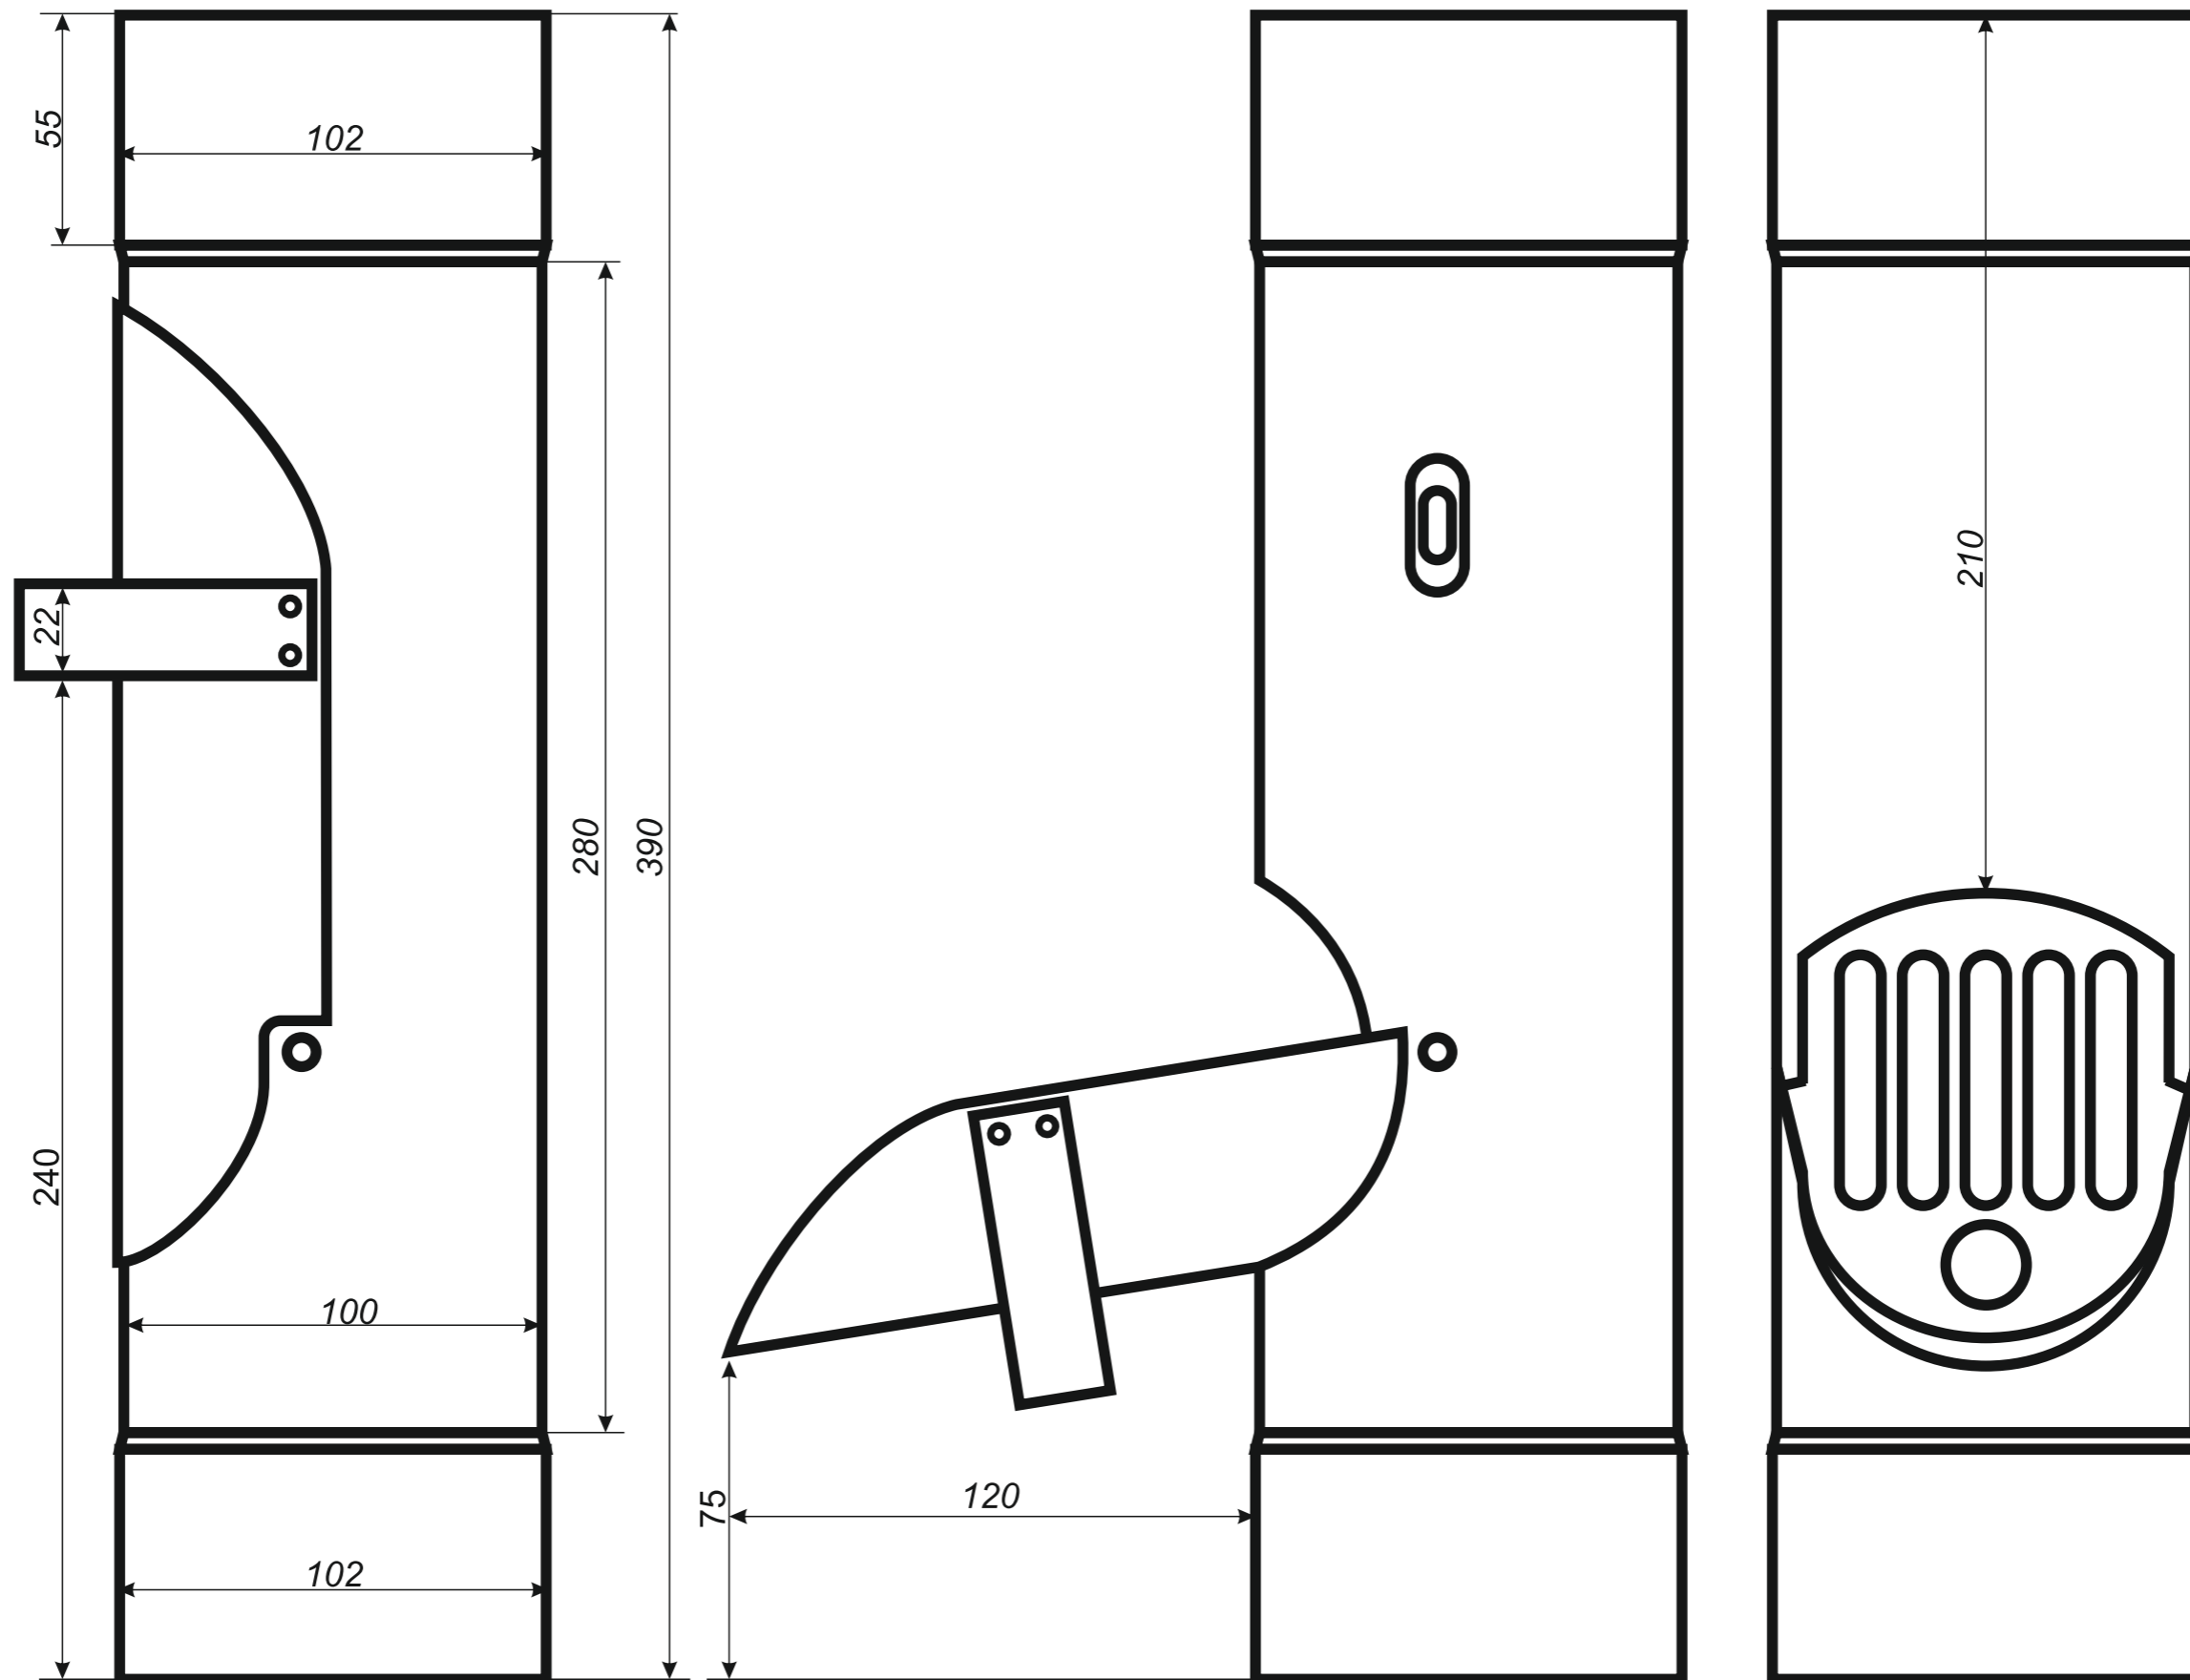

*Hak rynnowy dokrokwiowy
skręcony 150 mm*

Narożnik rynnowy
zewnątrzny 150 mm

Narożnik rynnowy
wewnętrzny 150 mm

Wyłapywacz deszczówki
czyszczak 100 mm

Trójnik rury spustowej
100 / 100 / 100 mm
kął 72°

*Uwagi:
Podane wymiary są poglądowe.
Zarówno kął nachylenia
oraz wymiary trójnika
wykonywane pod zamówienie.*