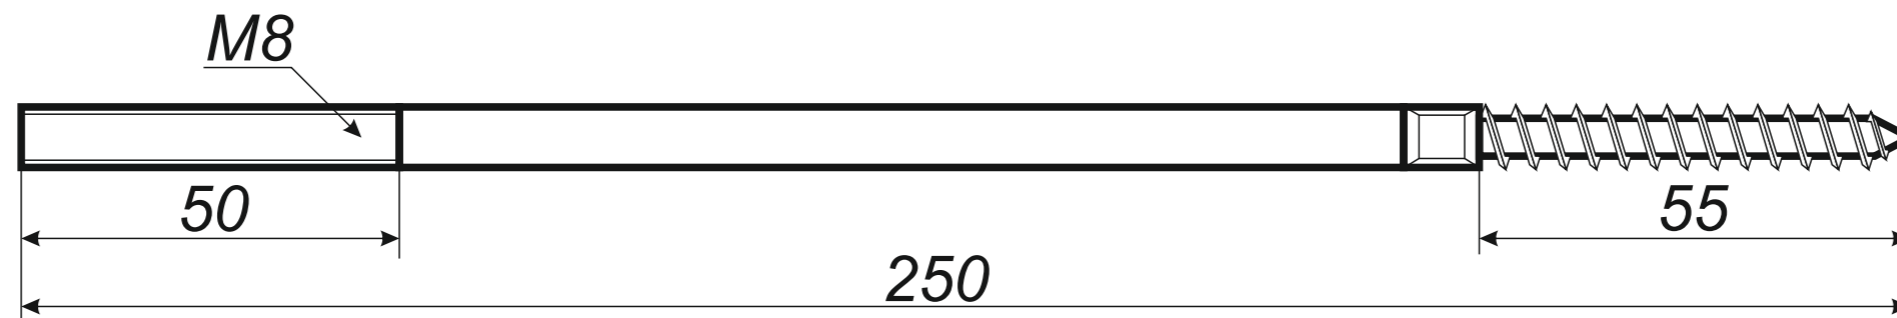

*Hak rynnowy dokrokwiowy
skręcony 150 mm*

Narożnik rynnowy
zewnątrzny 150 mm

Narożnik rynnowy
wewnętrzny 150 mm

Wyłapywacz deszczówki
czyszczak 100 mm

Trójnik rury spustowej
100 / 100 / 100 mm
kął 72°

*Uwagi:
Podane wymiary są poglądowe.
Zarówno kął nachylenia
oraz wymiary trójnika
wykonywane pod zamówienie.*