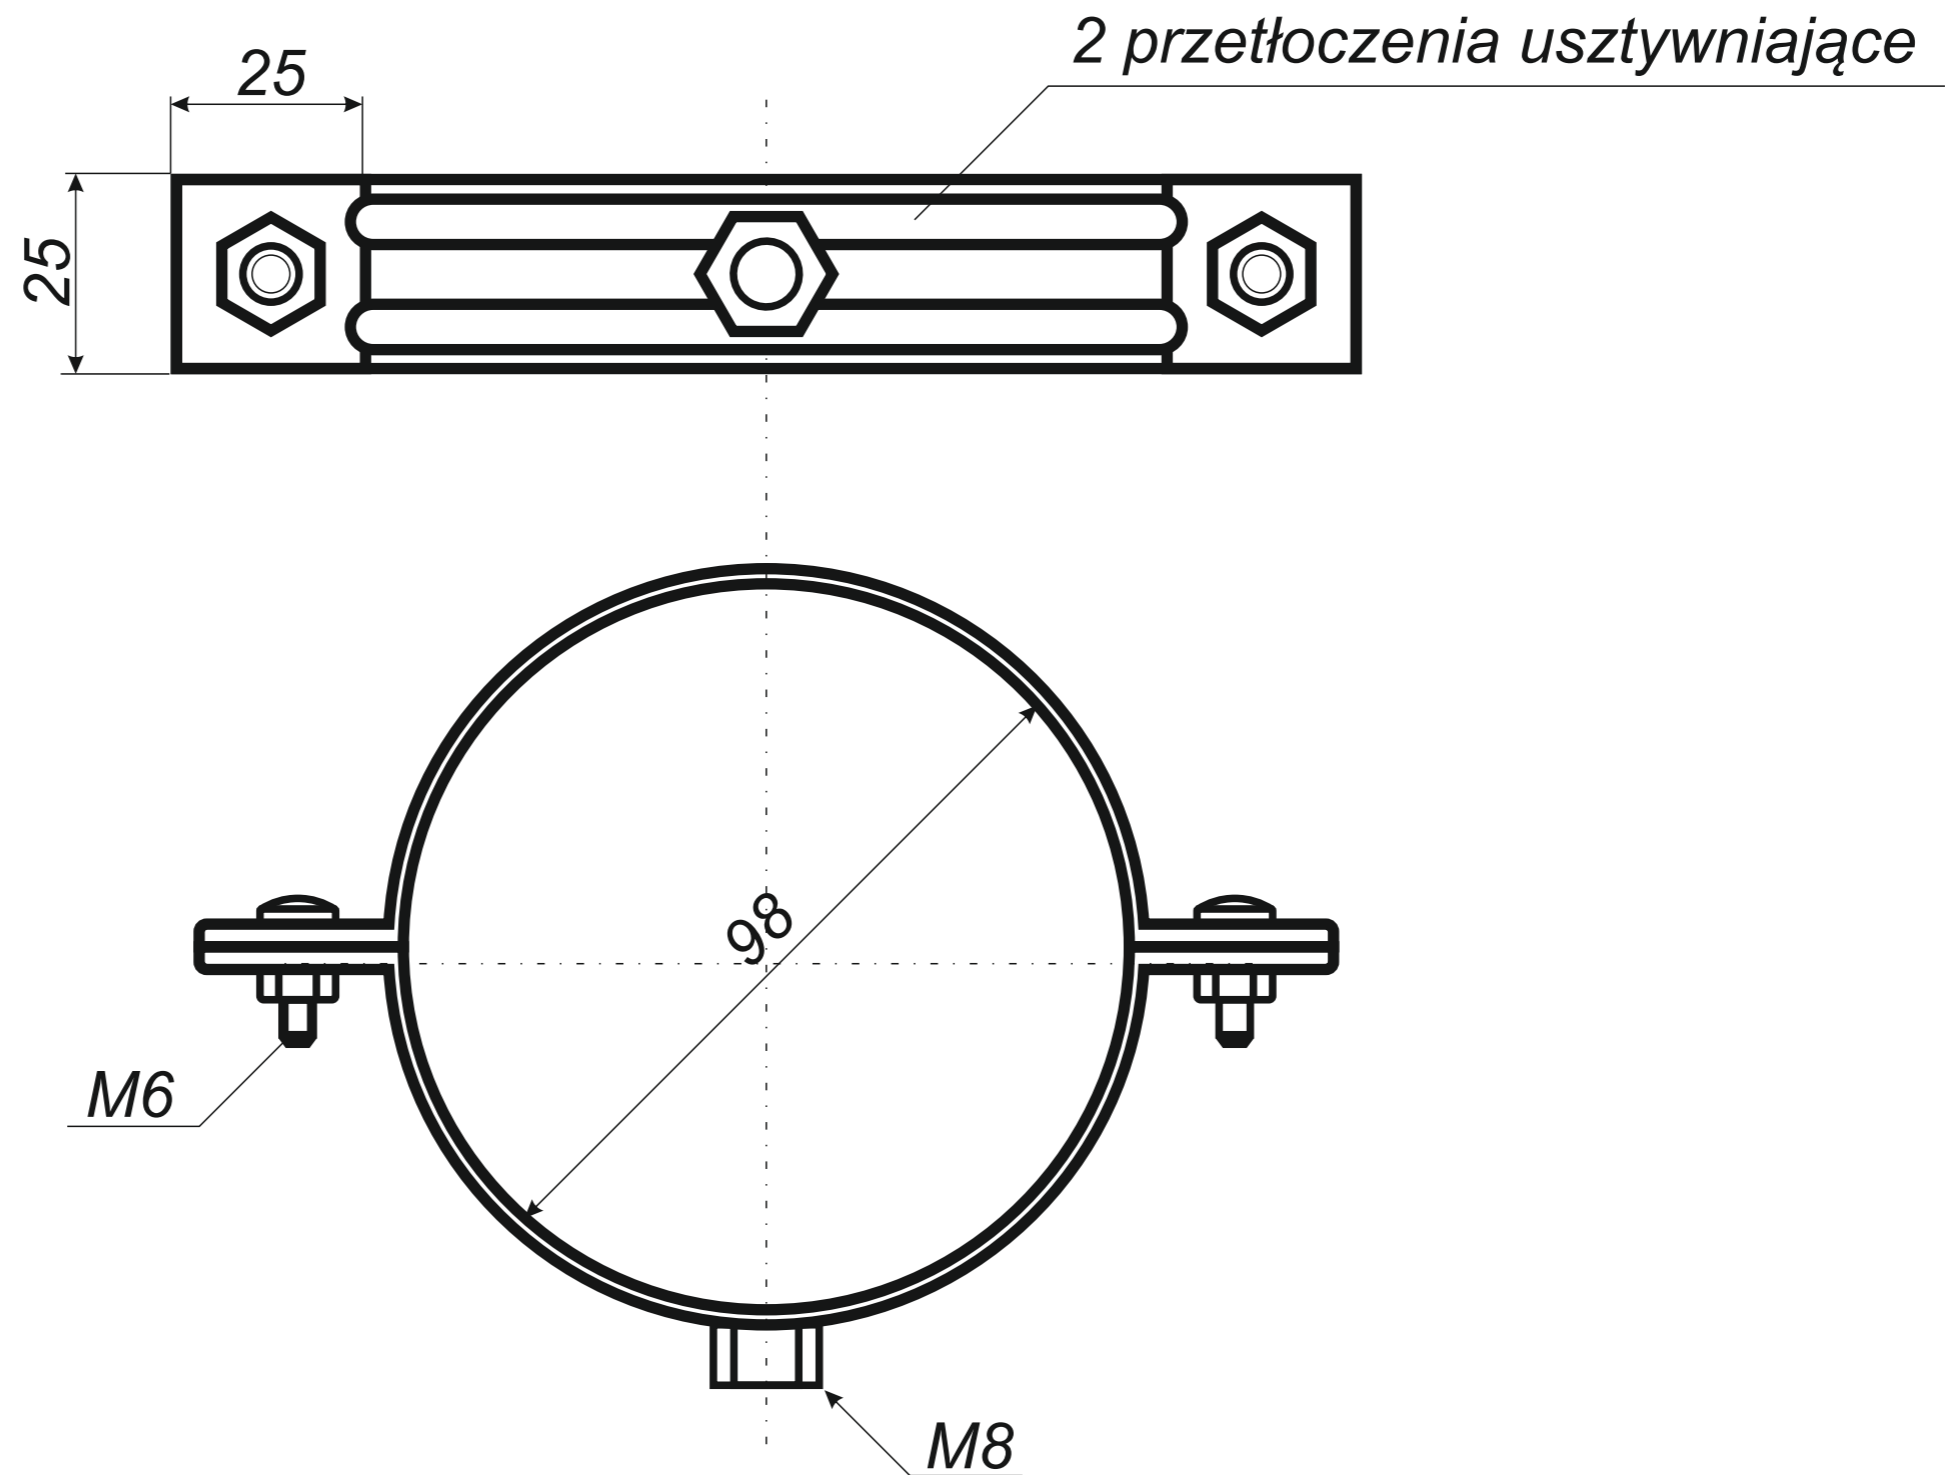

6 złączka rynny z uszczelką

7 hak do deski czołowej

8 hak nakrokwiowy / blacha

9 hak nakrokwiowy / nosek

10 hak dokrokwiowy skręcony

11 narożnik rynnowy zewnętrzny

12 narożnik rynnowy wewnętrzny

13 lej spustowy / wpust rynnowy

*Hak rynnowy dokrokwiowy
skręcony 150 mm*

Narożnik rynnowy
zewnątrzny 150 mm

Narożnik rynnowy
wewnętrzny 150 mm

Wyłapywacz deszczówki
czyszczak 100 mm

Trójnik rury spustowej
100 / 100 / 100 mm
kął 72°

*Uwagi:
Podane wymiary są poglądowe.
Zarówno kął nachylenia
oraz wymiary trójnika
wykonywane pod zamówienie.*