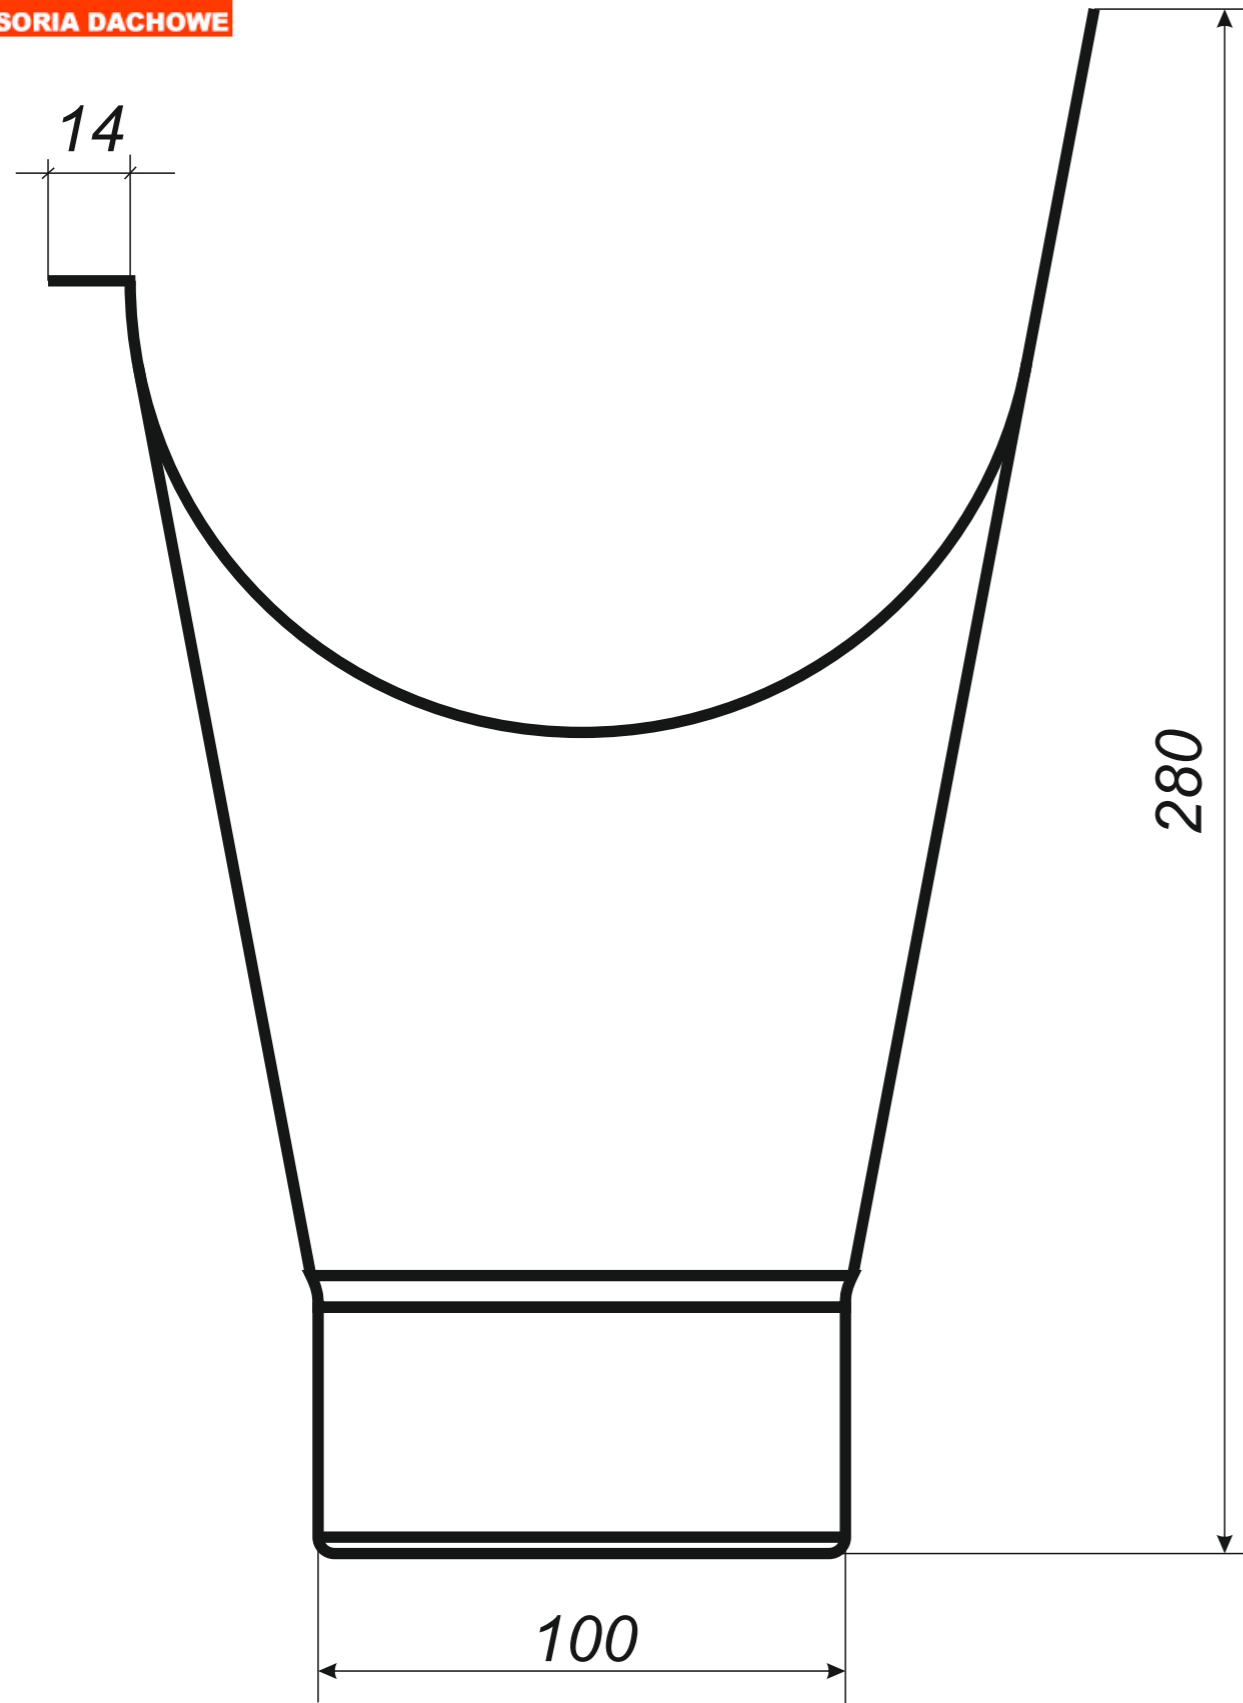

www.jaw.com.pl

ELEMENTY RYNNOWE
rysunki techniczne
system 150/100

2018

INDEX

rysunki techniczne elementów rynnowych

3 rynna dachowa półokrągła

4 denko rynnowe płaskie

5 denko rynnowe z uszczelką

6 złączka rynny z uszczelką

7 hak do deski czołowej

8 hak nakrokwiowy / blacha

9 hak nakrokwiowy / nosek

10 hak dokrokwiowy skręcony

11 narożnik rynnowy zewnętrzny

12 narożnik rynnowy wewnętrzny

13 lej spustowy / wpust rynnowy

22 wyłapywacz wody deszczowej

23 trójnik rury spustowej

24 odsadzka rury spustowej

25 mufy do rury spustowej

26 redukcje do rur spustowych

*Hak rynnowy nakrokwiowy
150 mm blaszka / blaszka*

*Hak rynnowy nakrokwiowy
150 mm blaszka / nosek*

*Hak rynnowy dokrokwiowy
skręcony 150 mm*

Narożnik rynnowy
zewnątrzny 150 mm

Narożnik rynnowy
wewnętrzny 150 mm

Wyłapywacz deszczówki
czyszczak 100 mm

Trójnik rury spustowej
100 / 100 / 100 mm
kął 72°

*Uwagi:
Podane wymiary są poglądowe.
Zarówno kął nachylenia
oraz wymiary trójnika
wykonywane pod zamówienie.*