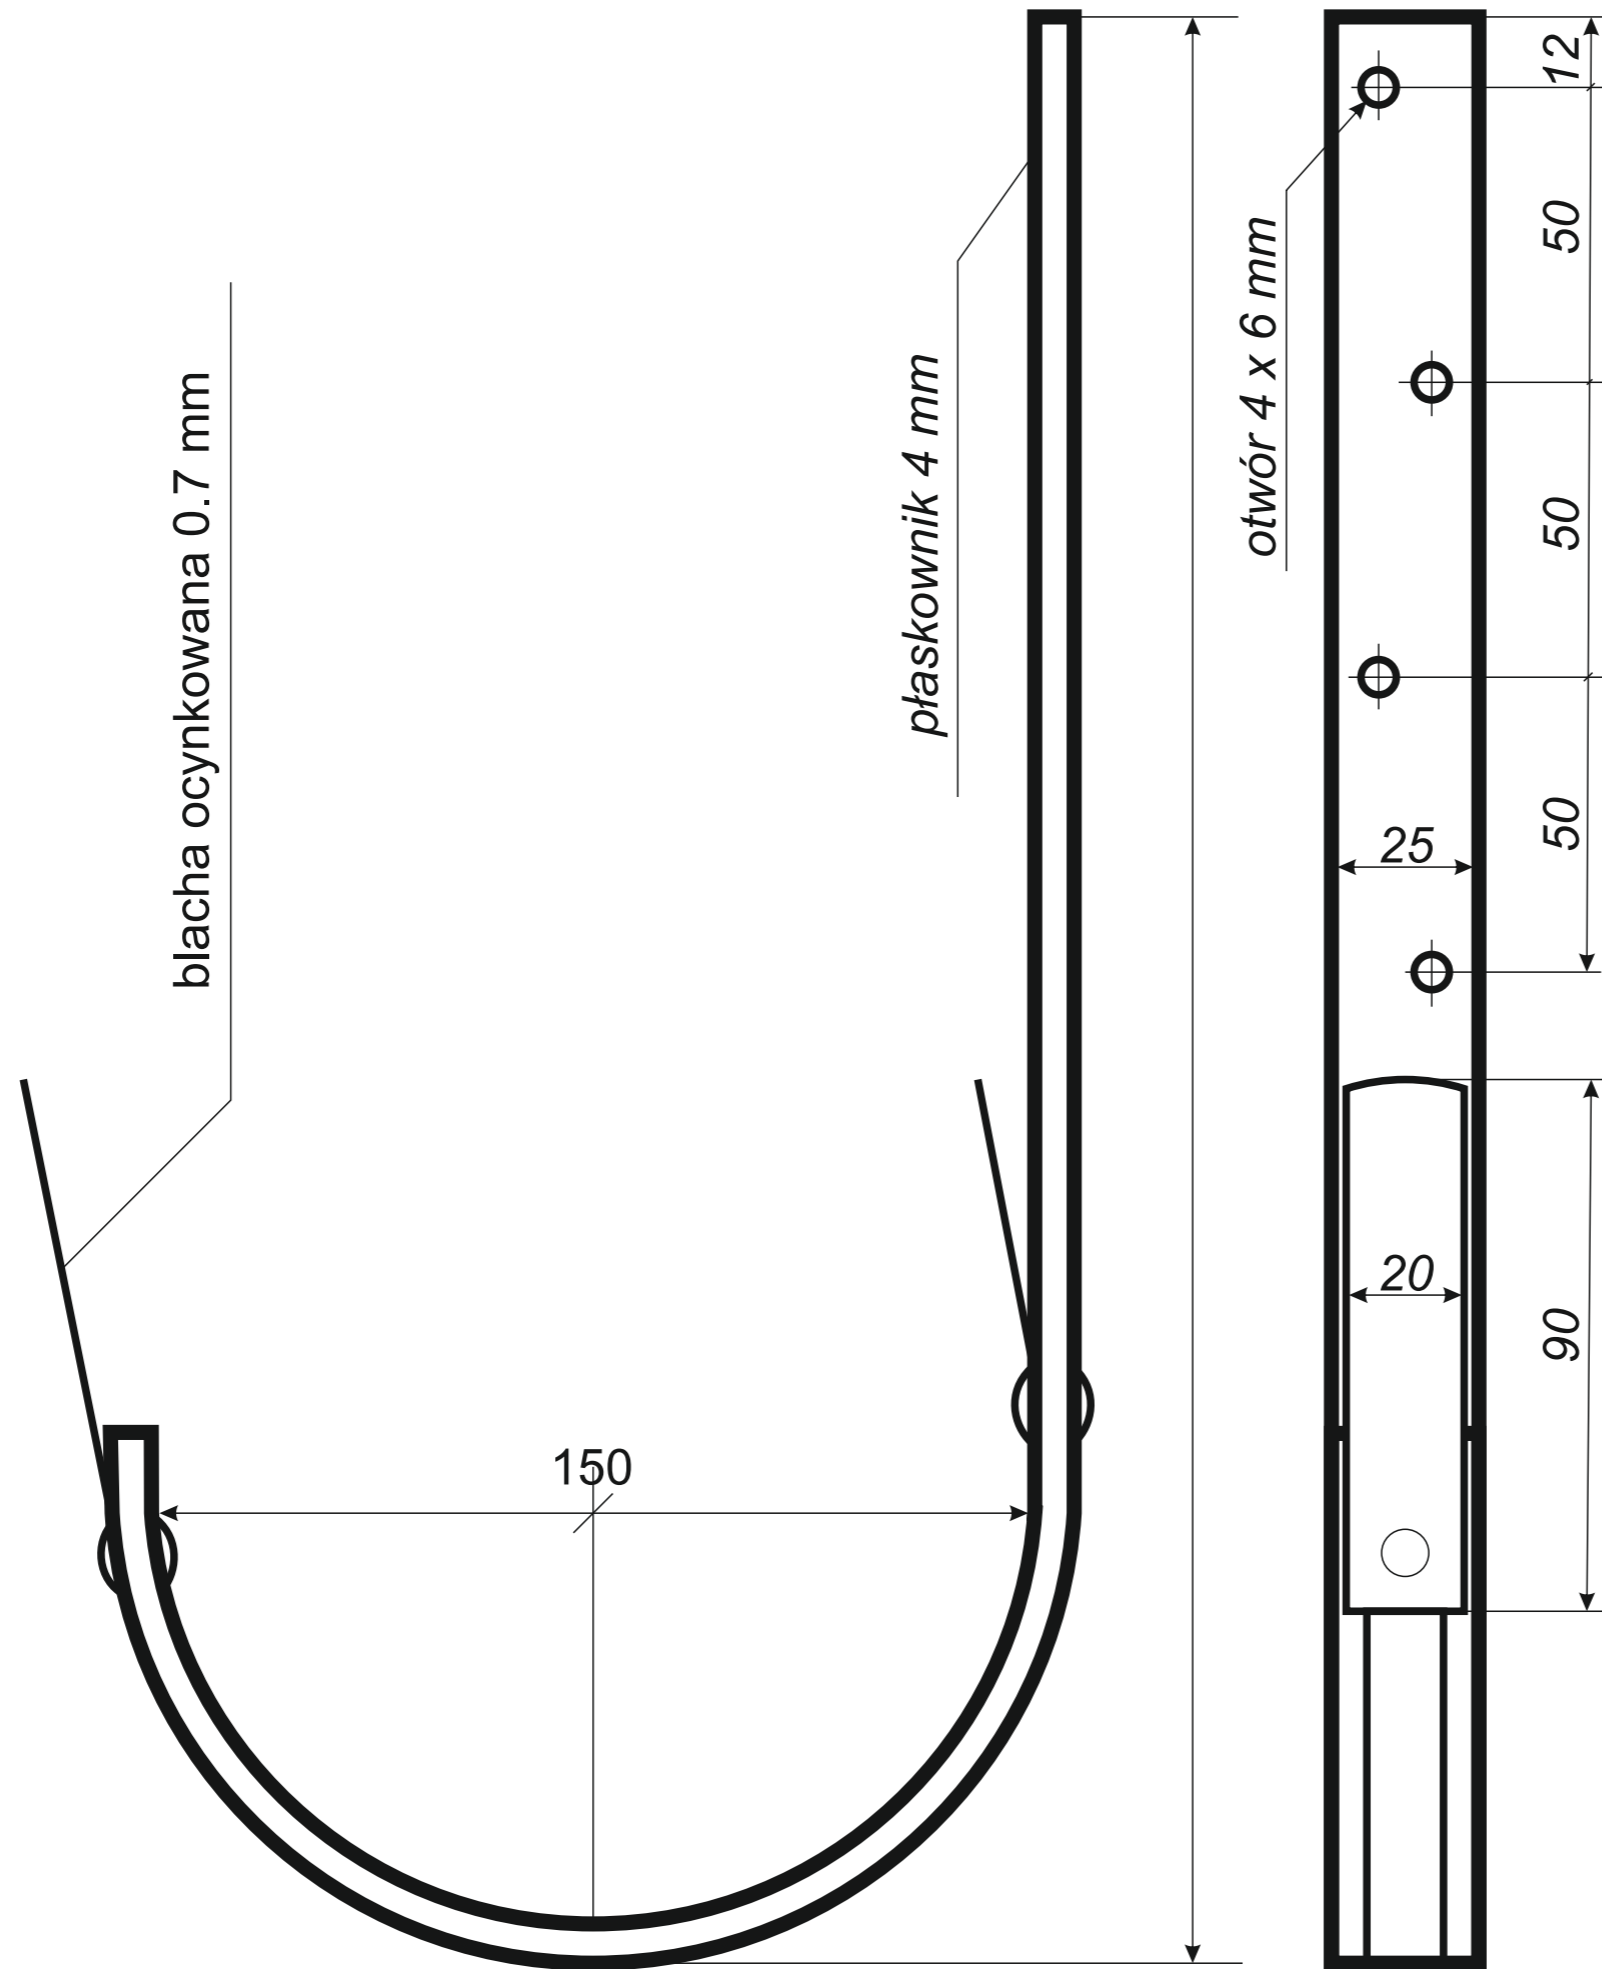

www.jaw.com.pl

ELEMENTY RYNNOWE
rysunki techniczne
system 150/100

2018

INDEX

rysunki techniczne elementów rynnowych

3 rynna dachowa półokrągła

4 denko rynnowe płaskie

5 denko rynnowe z uszczelką

6 złączka rynny z uszczelką

7 hak do deski czołowej

8 hak nakrokwiowy / blacha

9 hak nakrokwiowy / nosek

10 hak dokrokwiowy skręcony

11 narożnik rynnowy zewnętrzny

12 narożnik rynnowy wewnętrzny

13 lej spustowy / wpust rynnowy

22 wyłapywacz wody deszczowej

23 trójnik rury spustowej

24 odsadzka rury spustowej

25 mufy do rury spustowej

26 redukcje do rur spustowych

*Hak rynnowy nakrokwiowy
150 mm blaszka / blaszka*

*Hak rynnowy nakrokwiowy
150 mm blaszka / nosek*

*Hak rynnowy dokrokwiowy
skręcony 150 mm*

Narożnik rynnowy
zewnątrzny 150 mm

Narożnik rynnowy
wewnętrzny 150 mm

Wyłapywacz deszczówki
czyszczak 100 mm

Trójnik rury spustowej
100 / 100 / 100 mm
kął 72°

*Uwagi:
Podane wymiary są poglądowe.
Zarówno kął nachylenia
oraz wymiary trójnika
wykonywane pod zamówienie.*