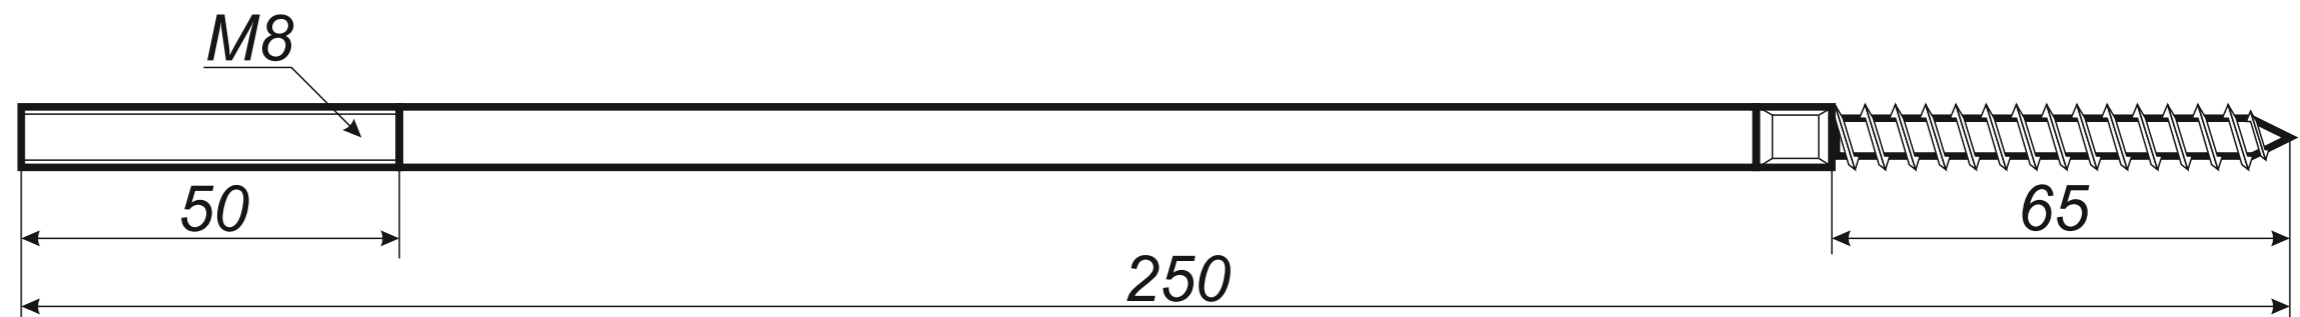

*Hak rynnowy dokrokwiowy
skręcony 125 mm*

Narożnik rynnowy
zewnątrzny 125 mm

Narożnik rynnowy
wewnętrzny 125 mm

Trójnik rury spustowej
80 / 80 / 80 mm
kąt 72°

średnica wewnętrzna

J.A.W AKCESORIA DACHOWE S.C.
J.Przyborowski & A.Gierasimow & W.Karpiński
ul.Spółdzielców 20, 62-510 Konin
NIP PL 6652780665 REGON 300314812