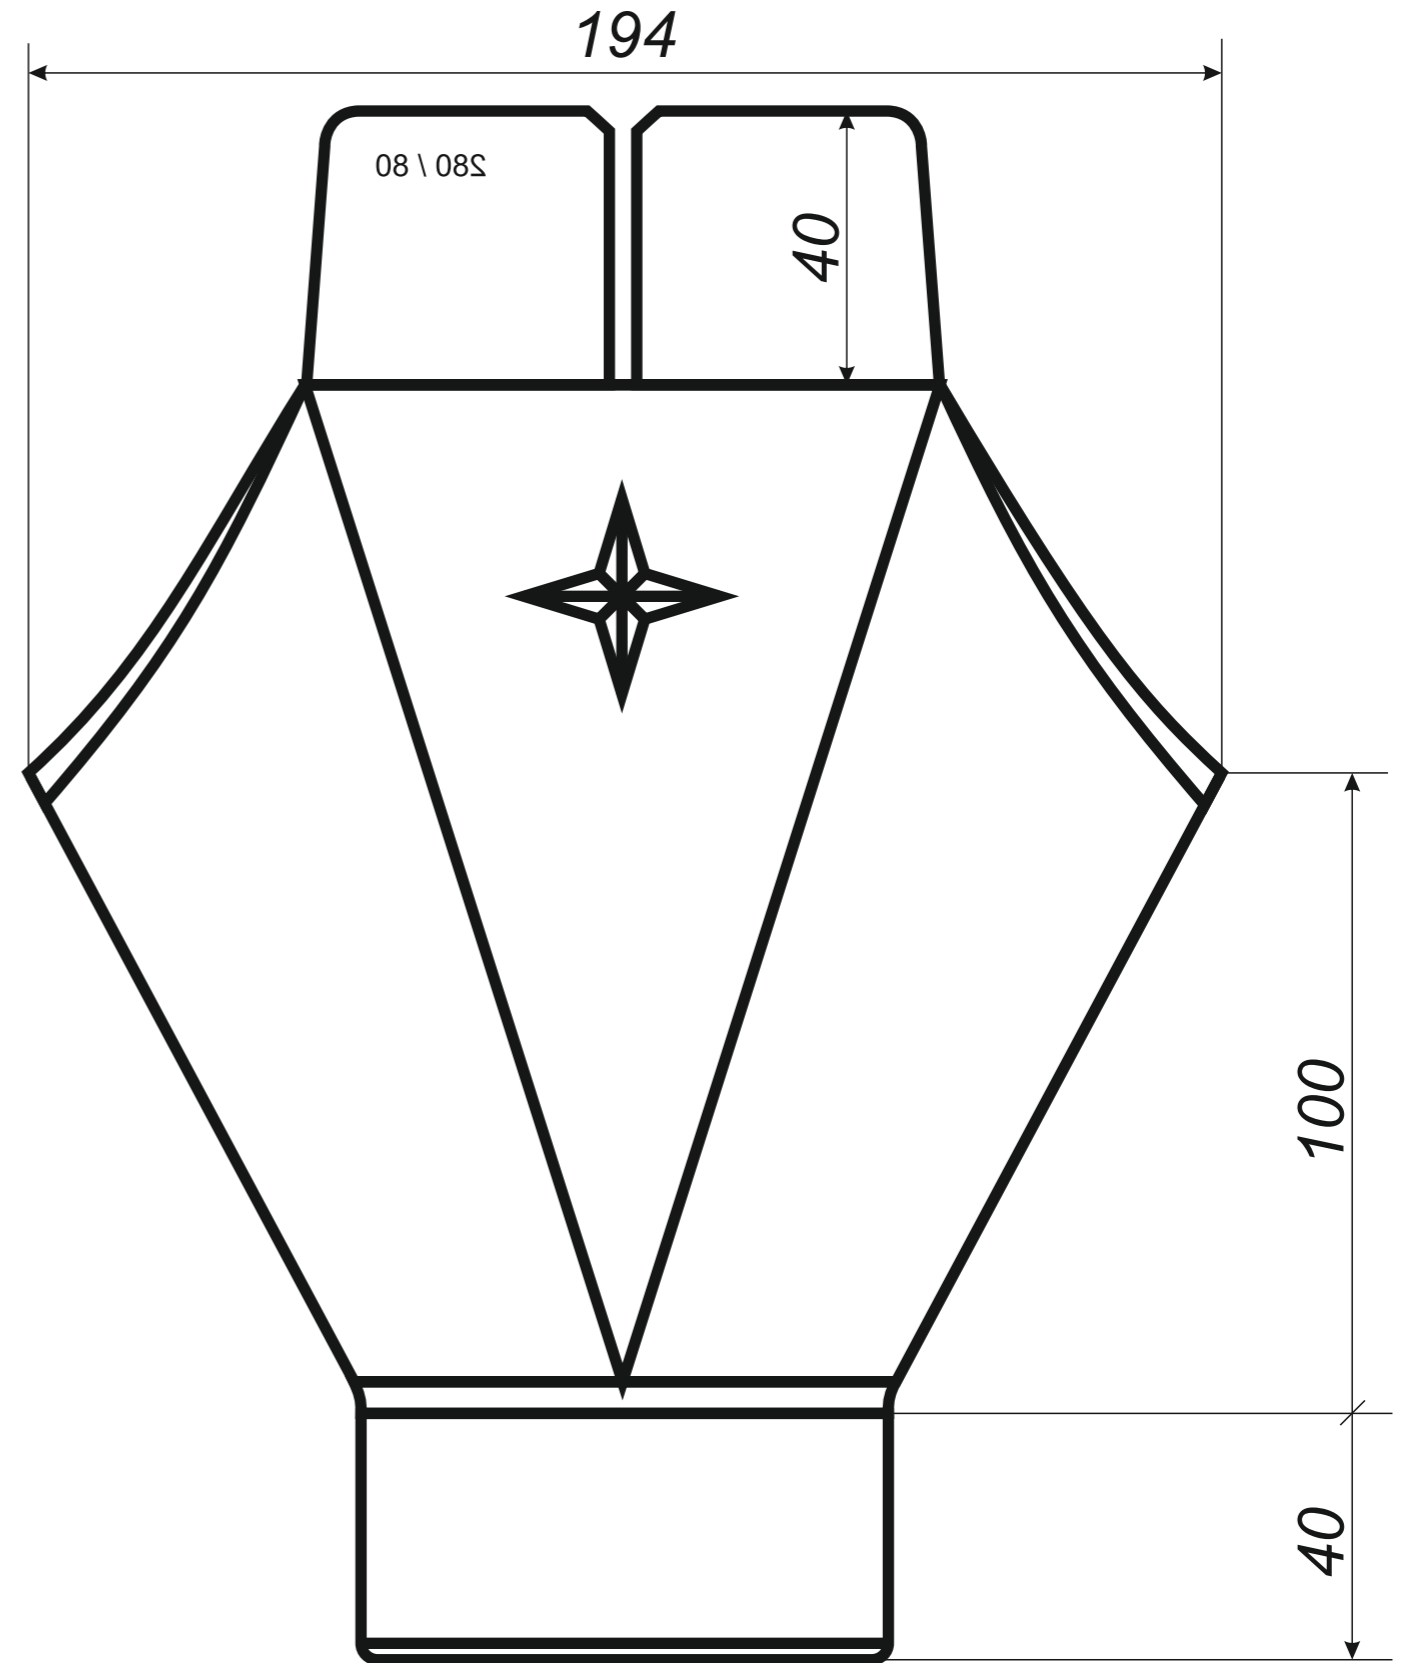

Narożnik rynnowy
wewnętrzny 125 mm