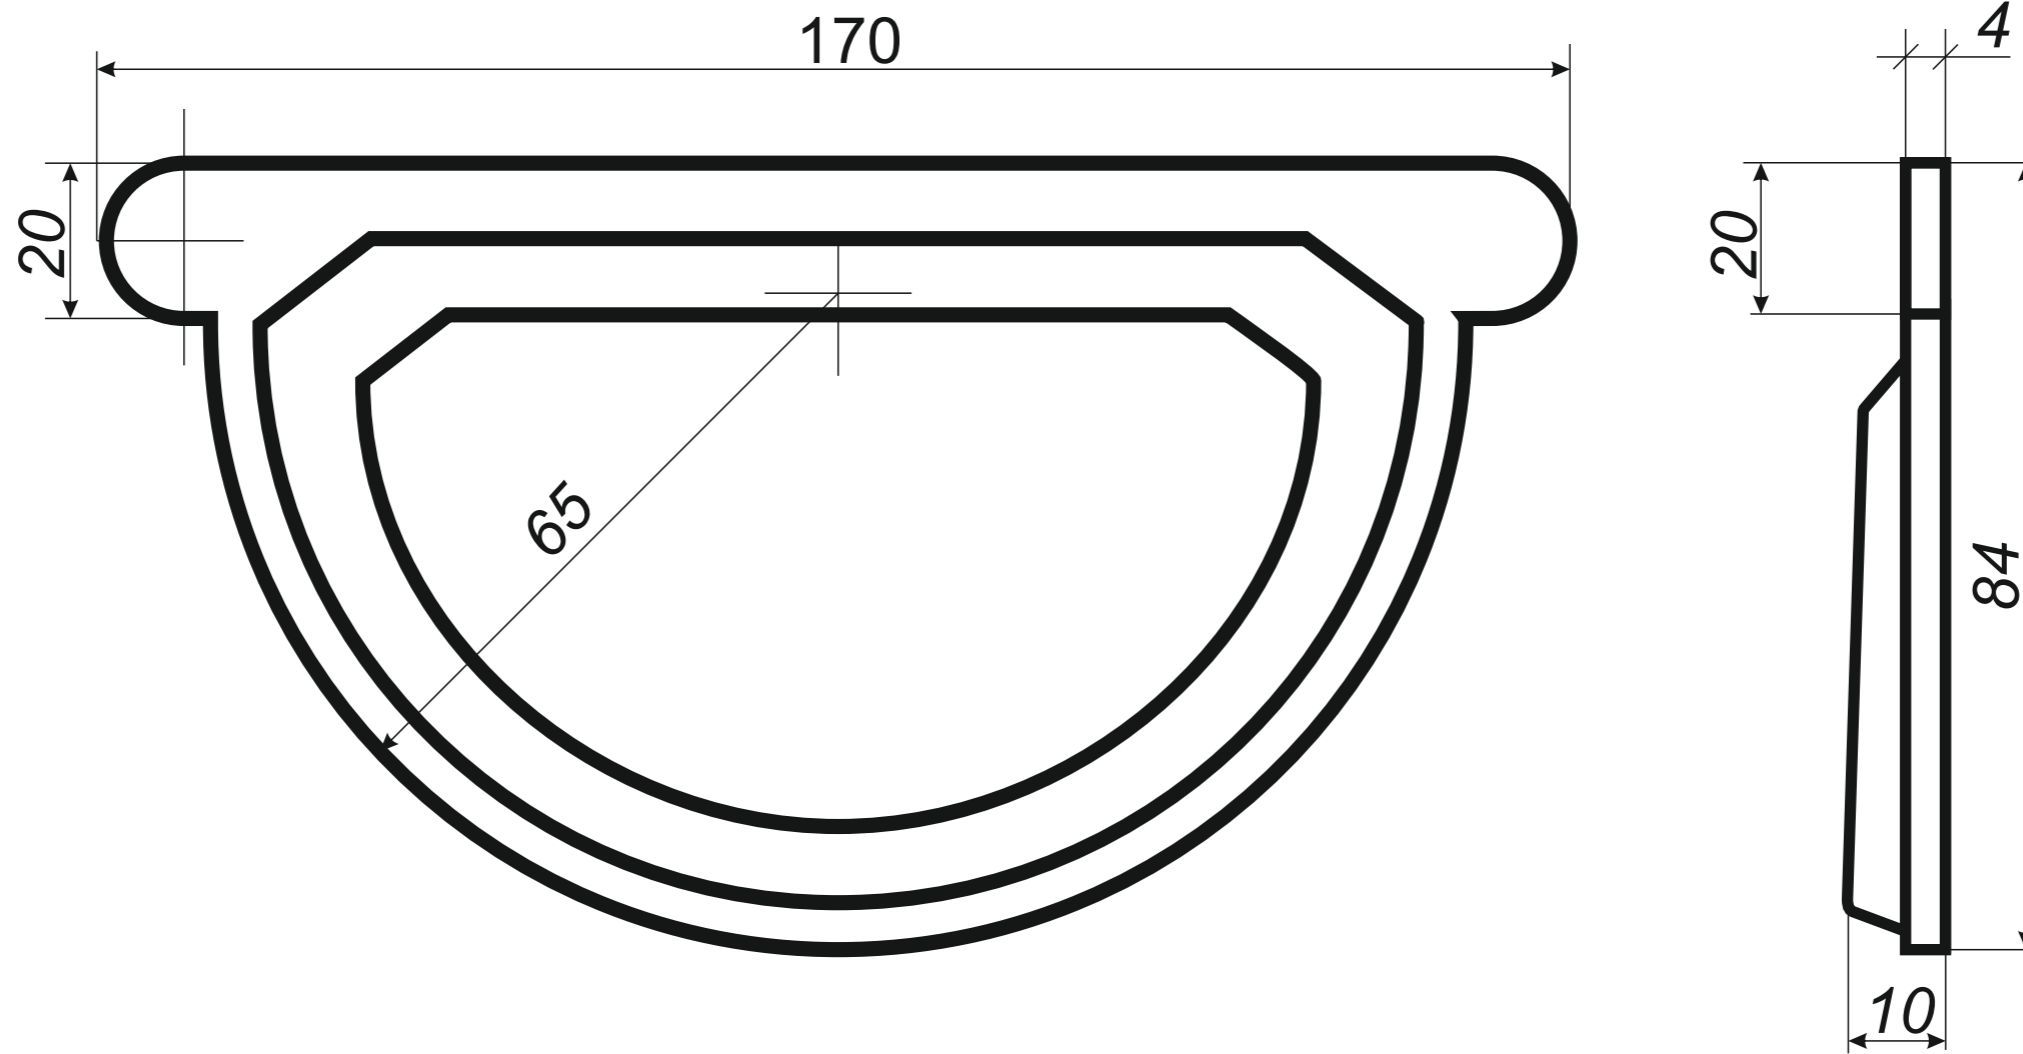

www.jaw.com.pl

ELEMENTY RYNNOWE
rysunki techniczne
system 125/80

2018

INDEX

rysunki techniczne elementów rynnowych

3 rynna dachowa półokrągła

4 denko rynnowe płaskie

5 denko rynnowe z uszczelką

6 złączka rynny z uszczelką

7 hak do deski czołowej

8 hak nakrokwiowy / blacha

9 hak nakrokwiowy / nosek

10 hak dokrokwiowy skręcony

11 narożnik rynnowy zewnętrzny

12 narożnik rynnowy wewnętrzny

13 lej spustowy / wpust rynnowy

14 kosz zlewowy

15 kosz zlewowy ozdobny

16 sito rynnowe

17 rura spustowa

18 kolanko spustowe

19 obejma rury spustowej

20 trzpień do obejmy

21 mocowanie obejmy do płyt

22 wyłapywacz wody deszczowej

23 trójnik rury spustowej

24 odsadzka rury spustowej

25 mufy do rury spustowej

26 redukcje do rur spustowych

*Hak rynnowy nakrokwiowy
125 mm blaszka / blaszka*

*Hak rynnowy nakrokwiowy
125 mm blaszka / nosek*