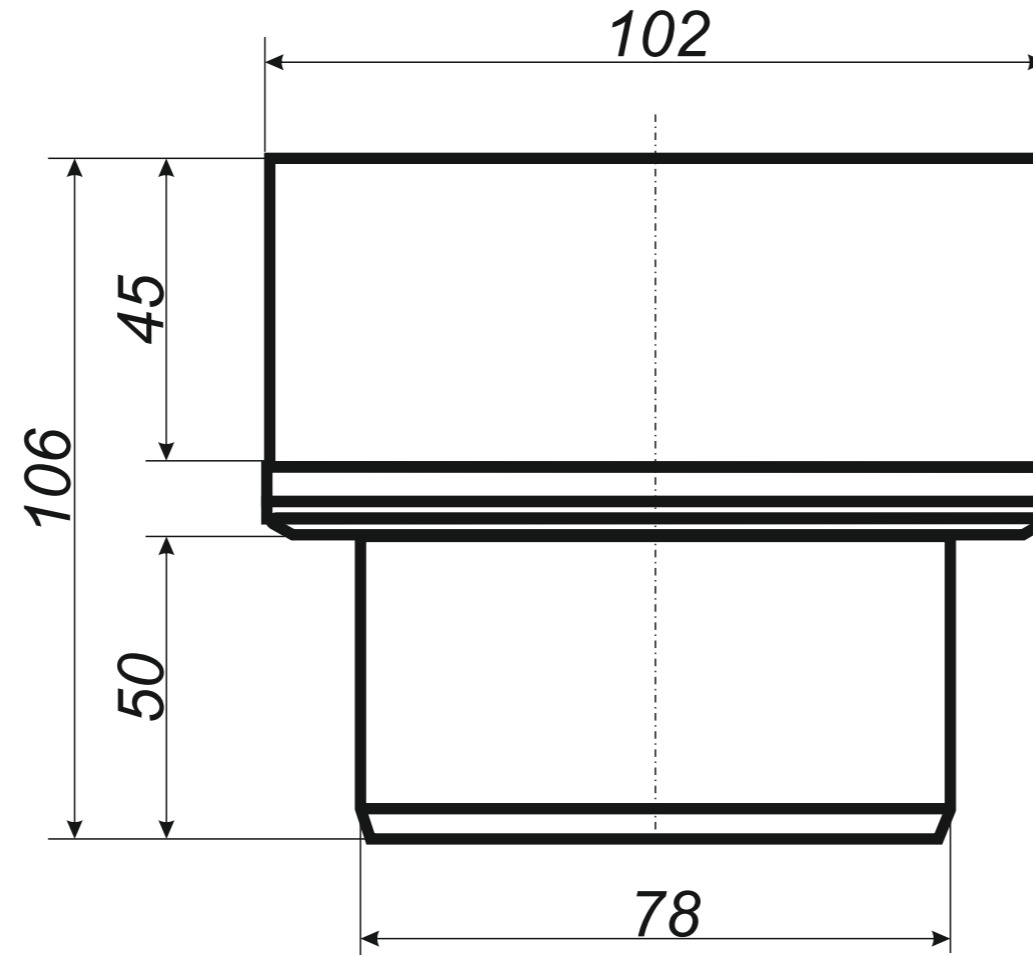

*Hak rynnowy dokrokwiowy
skręcony 125 mm*

Narożnik rynnowy
zewnątrzny 125 mm

Narożnik rynnowy
wewnętrzny 125 mm

Trójnik rury spustowej
80 / 80 / 80 mm
kąt 72°

średnica wewnętrzna

J.A.W AKCESORIA DACHOWE S.C.
J.Przyborowski & A.Gierasimow & W.Karpiński
ul.Spółdzielców 20, 62-510 Konin
NIP PL 6652780665 REGON 300314812