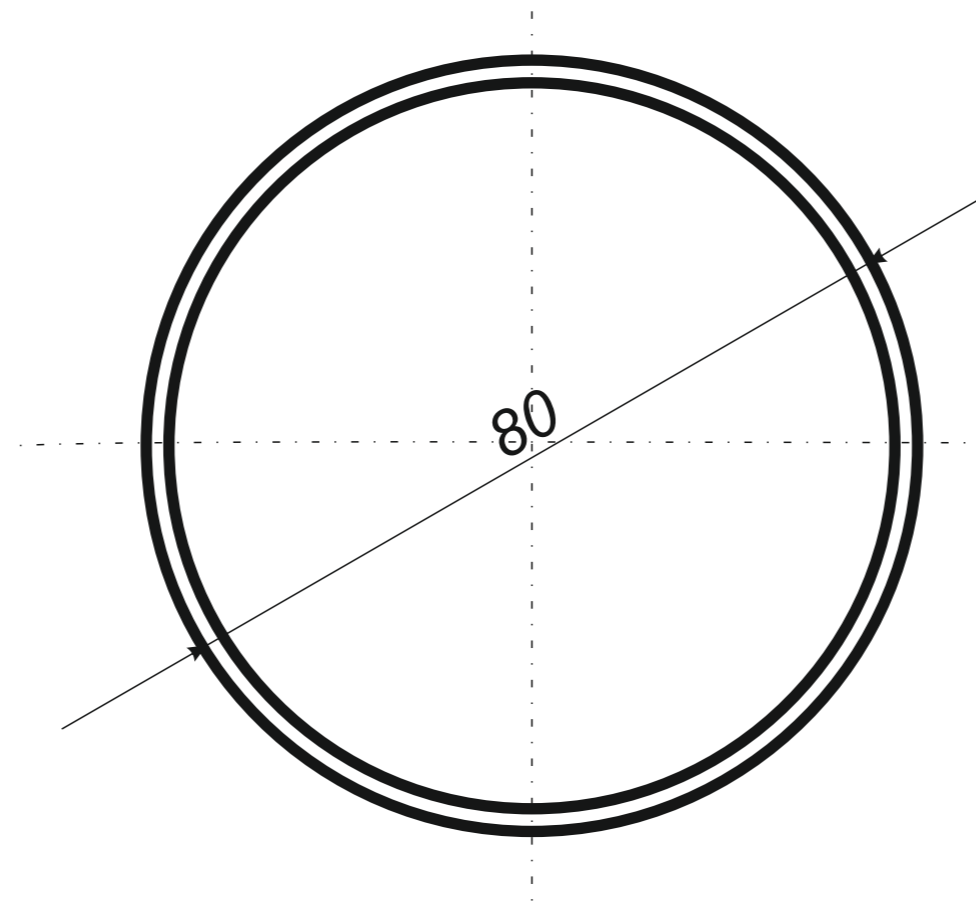

*Hak rynnowy dokrokwiowy
skręcony 125 mm*

Narożnik rynnowy
zewnątrzny 125 mm

Narożnik rynnowy
wewnętrzny 125 mm

Trójnik rury spustowej
80 / 80 / 80 mm
kąt 72°

średnica wewnętrzna

J.A.W AKCESORIA DACHOWE S.C.
J.Przyborowski & A.Gierasimow & W.Karpiński
ul.Spółdzielców 20, 62-510 Konin
NIP PL 6652780665 REGON 300314812