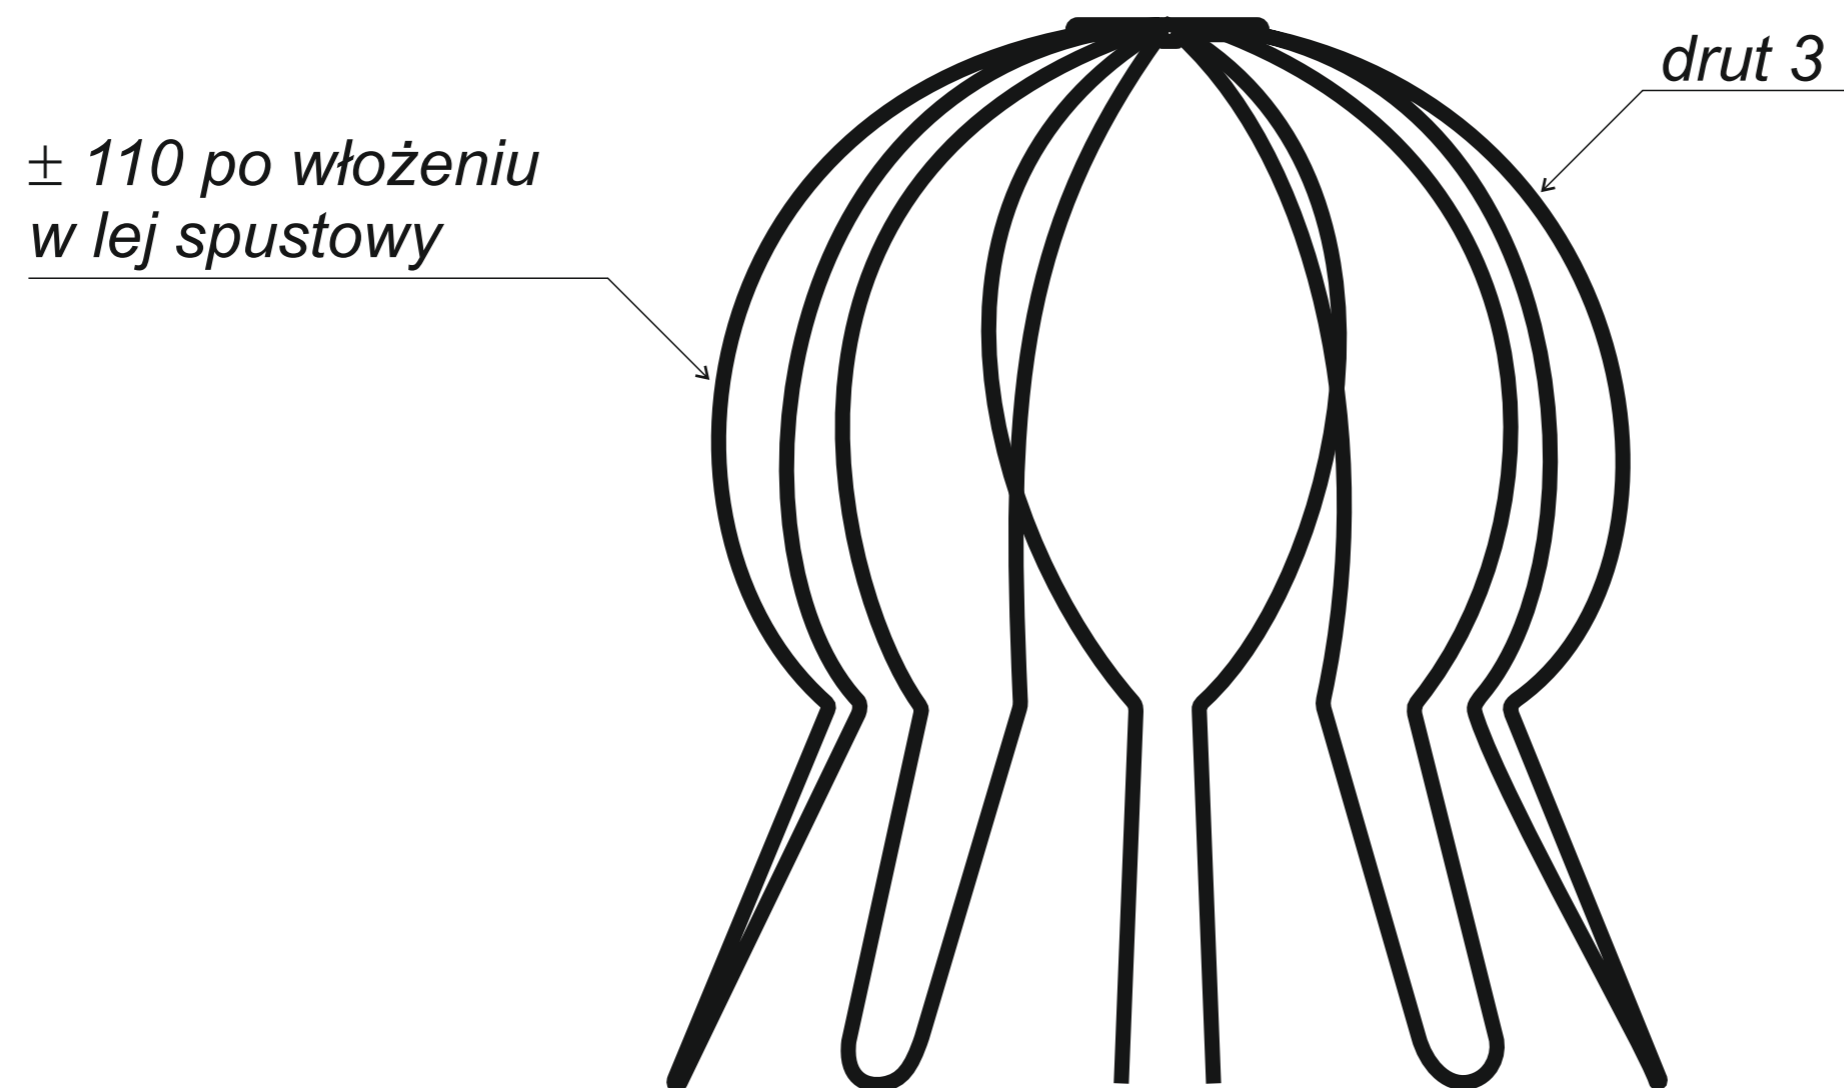

*Hak rynnowy dokrokwiowy
skręcony 125 mm*

Narożnik rynnowy
zewnątrzny 125 mm

Narożnik rynnowy
wewnętrzny 125 mm

Trójnik rury spustowej
80 / 80 / 80 mm
kąt 72°

średnica wewnętrzna

J.A.W AKCESORIA DACHOWE S.C.
J.Przyborowski & A.Gierasimow & W.Karpiński
ul.Spółdzielców 20, 62-510 Konin
NIP PL 6652780665 REGON 300314812