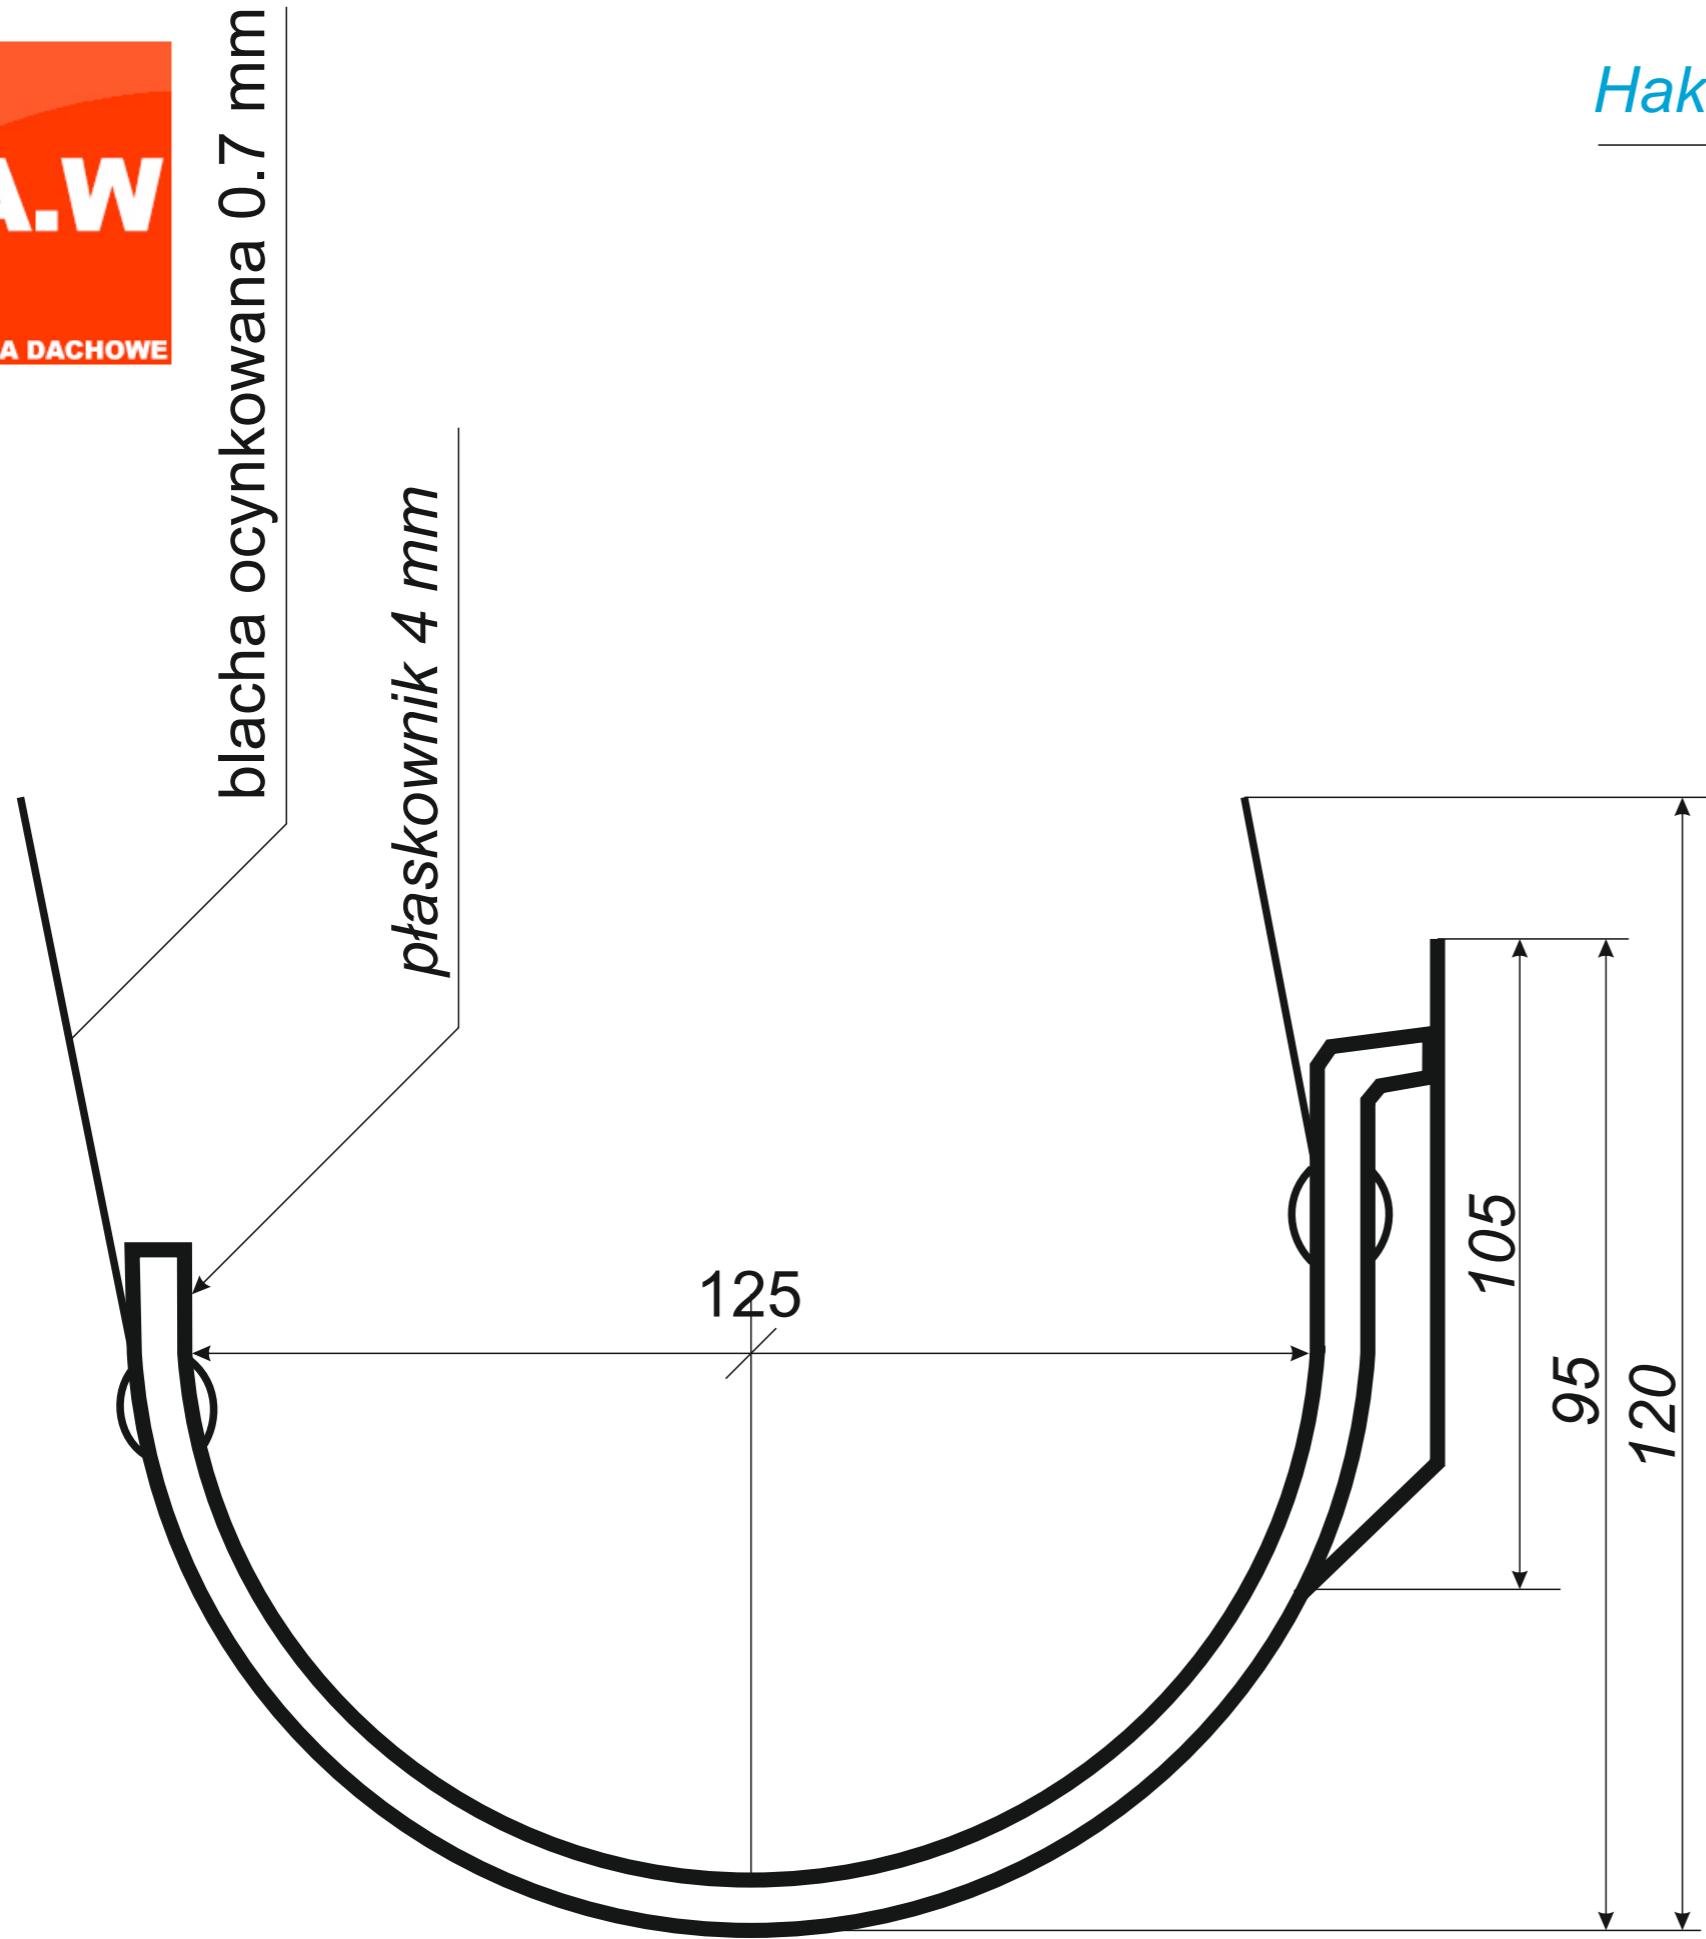

www.jaw.com.pl

ELEMENTY RYNNOWE
rysunki techniczne
system 125/80

2018

INDEX

rysunki techniczne elementów rynnowych

3 rynna dachowa półokrągła

4 denko rynnowe płaskie

5 denko rynnowe z uszczelką

6 złączka rynny z uszczelką

7 hak do deski czołowej

8 hak nakrokwiowy / blacha

9 hak nakrokwiowy / nosek

10 hak dokrokwiowy skręcony

11 narożnik rynnowy zewnętrzny

12 narożnik rynnowy wewnętrzny

13 lej spustowy / wpust rynnowy

22 wyłapywacz wody deszczowej

23 trójnik rury spustowej

24 odsadzka rury spustowej

25 mufy do rury spustowej

26 redukcje do rur spustowych

*Hak rynnowy nakrokwiowy
125 mm blaszka / blaszka*

*Hak rynnowy nakrokwiowy
125 mm blaszka / nosek*

*Hak rynnowy dokrokwiowy
skręcony 125 mm*

Narożnik rynnowy
zewnątrzny 125 mm

Narożnik rynnowy
wewnętrzny 125 mm

Trójnik rury spustowej
80 / 80 / 80 mm
kąt 72°

średnica wewnętrzna

J.A.W AKCESORIA DACHOWE S.C.
J.Przyborowski & A.Gierasimow & W.Karpiński
ul.Spółdzielców 20, 62-510 Konin
NIP PL 6652780665 REGON 300314812