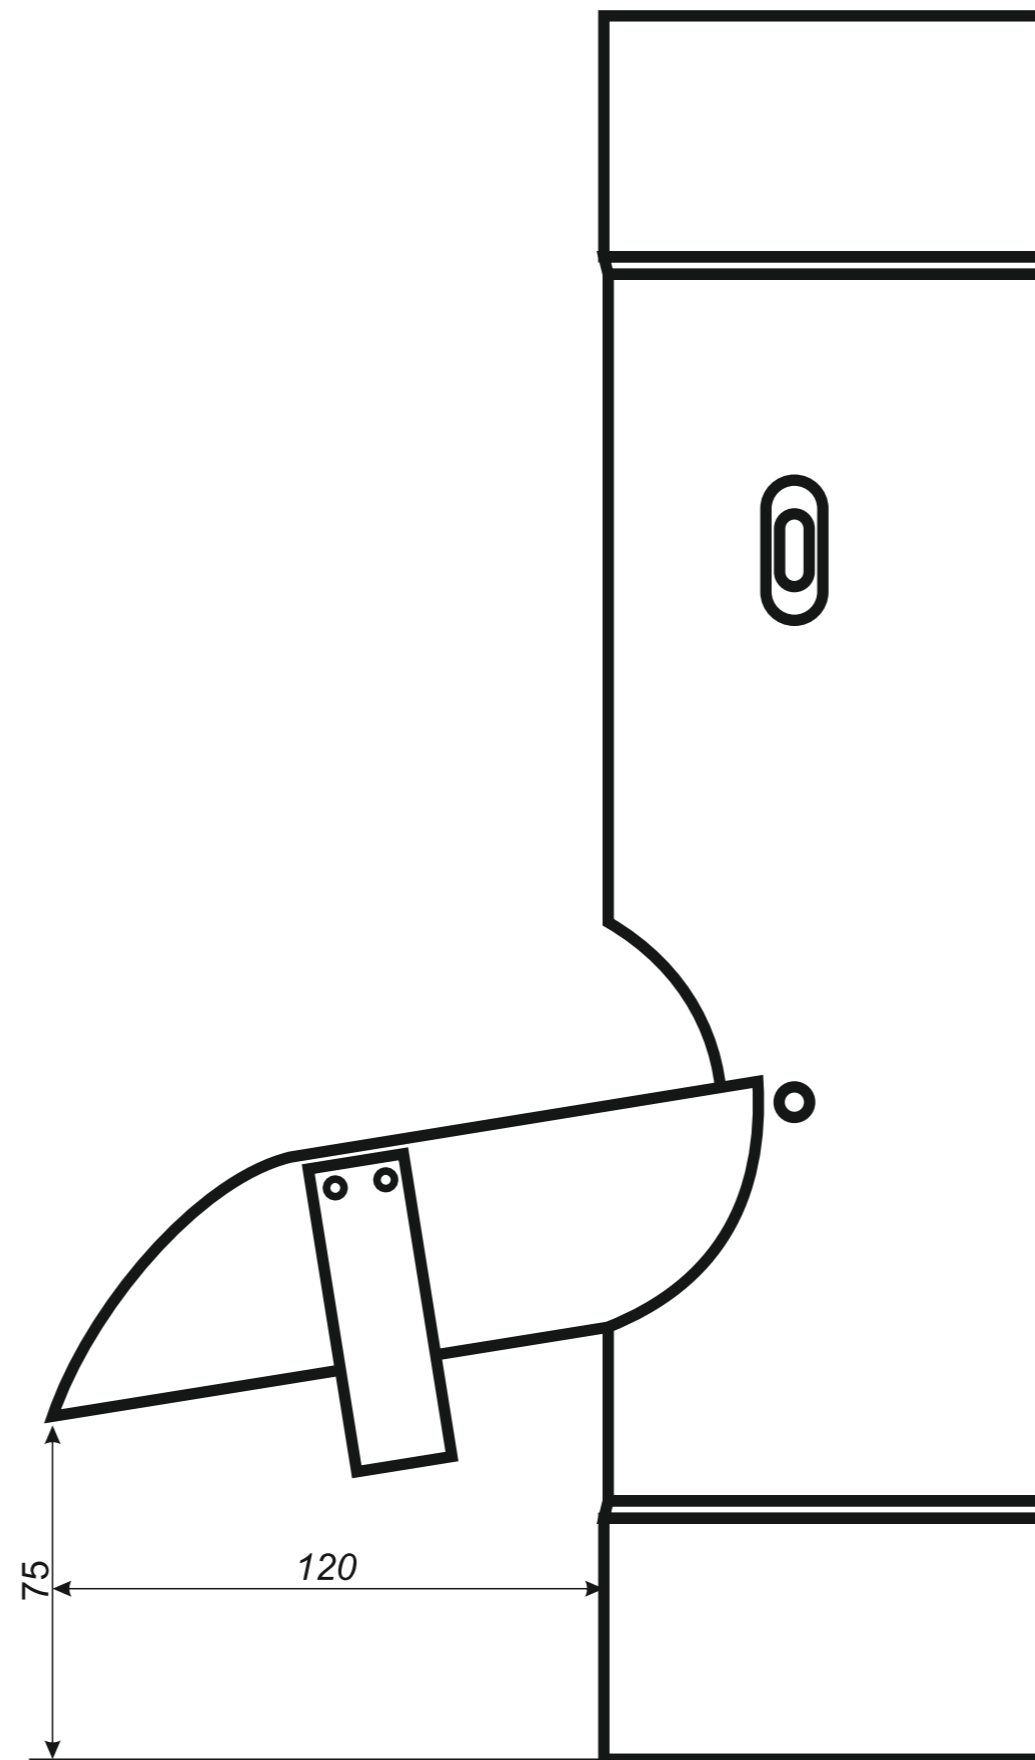

www.jaw.com.pl

ELEMENTY RYNNOWE
rysunki techniczne
system 125/80

2018

INDEX

rysunki techniczne elementów rynnowych

3 rynna dachowa półokrągła

4 denko rynnowe płaskie

5 denko rynnowe z uszczelką

6 złączka rynny z uszczelką

7 hak do deski czołowej

8 hak nakrokwiowy / blacha

9 hak nakrokwiowy / nosek

10 hak dokrokwiowy skręcony

11 narożnik rynnowy zewnętrzny

12 narożnik rynnowy wewnętrzny

13 lej spustowy / wpust rynnowy

*Hak rynnowy dokrokwiowy
skręcony 125 mm*

Narożnik rynnowy
zewnątrzny 125 mm

Narożnik rynnowy
wewnętrzny 125 mm

Trójnik rury spustowej
80 / 80 / 80 mm
kąt 72°

średnica wewnętrzna

J.A.W AKCESORIA DACHOWE S.C.
J.Przyborowski & A.Gierasimow & W.Karpiński
ul.Spółdzielców 20, 62-510 Konin
NIP PL 6652780665 REGON 300314812