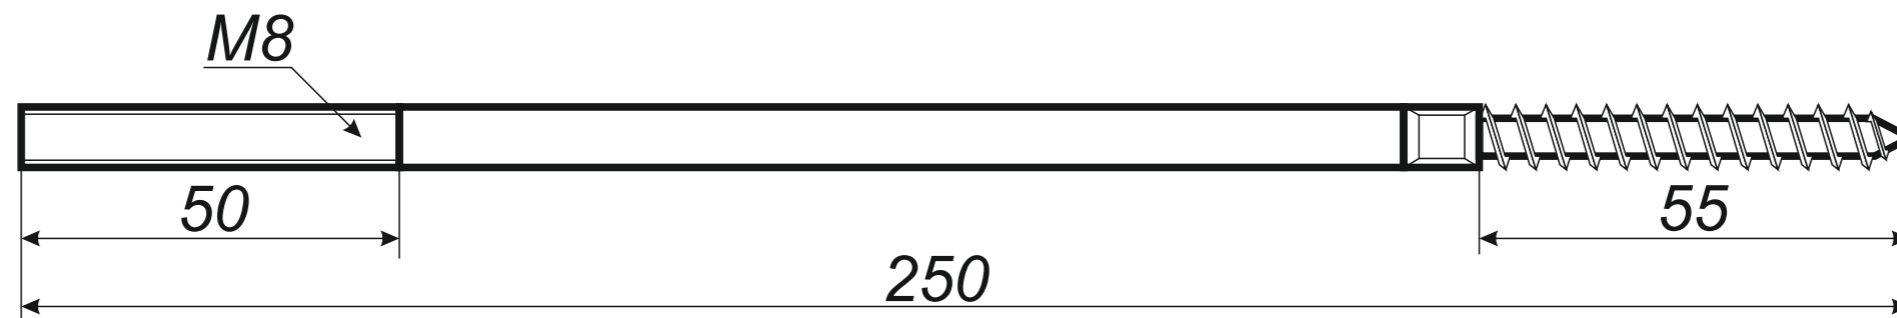

*Hak rynnowy dokrokwiowy
skręcony 125 mm*

Narożnik rynnowy
zewnątrzny 125 mm

Narożnik rynnowy
wewnętrzny 125 mm

Trójnik rury spustowej
80 / 80 / 80 mm
kąt 72°

średnica wewnętrzna

J.A.W AKCESORIA DACHOWE S.C.
J.Przyborowski & A.Gierasimow & W.Karpiński
ul.Spółdzielców 20, 62-510 Konin
NIP PL 6652780665 REGON 300314812