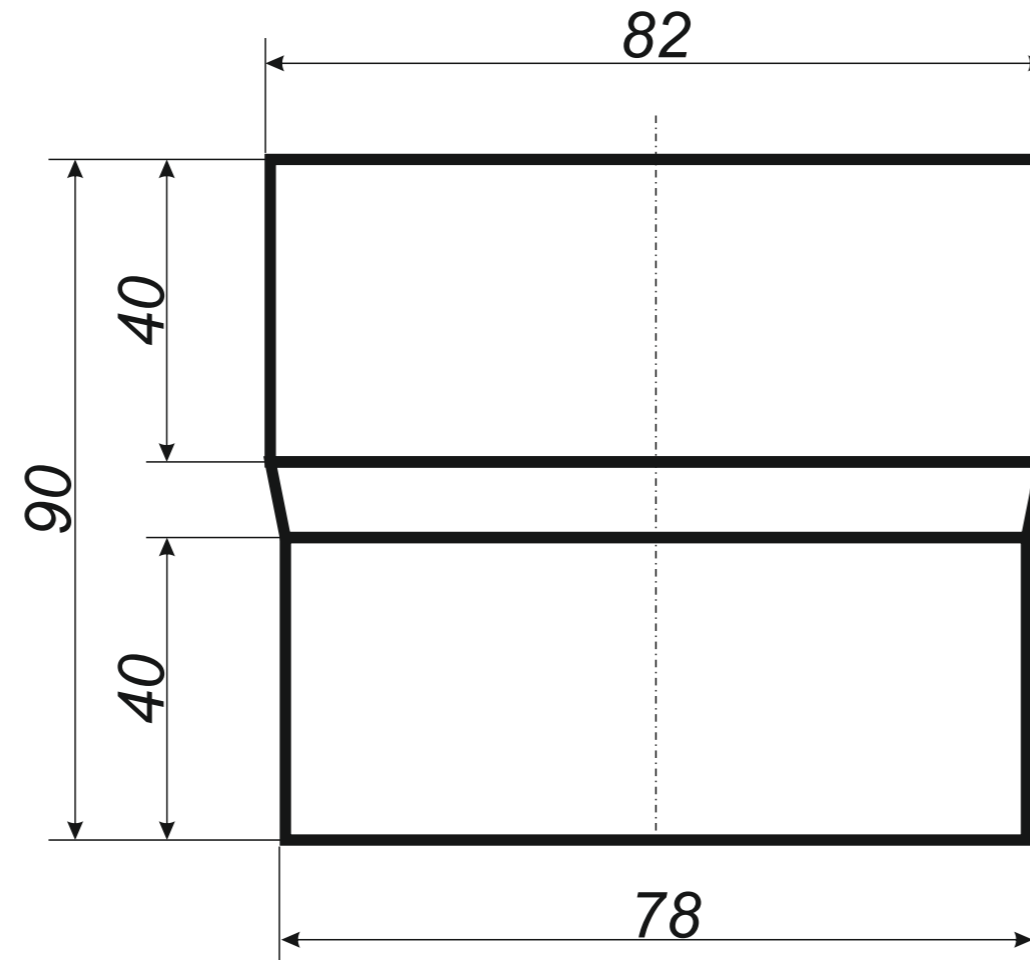

*Hak rynnowy dokrokwiowy
skręcony 125 mm*

Narożnik rynnowy
zewnątrzny 125 mm

Narożnik rynnowy
wewnętrzny 125 mm

Trójnik rury spustowej
80 / 80 / 80 mm
kąt 72°

średnica wewnętrzna

J.A.W AKCESORIA DACHOWE S.C.
J.Przyborowski & A.Gierasimow & W.Karpiński
ul.Spółdzielców 20, 62-510 Konin
NIP PL 6652780665 REGON 300314812