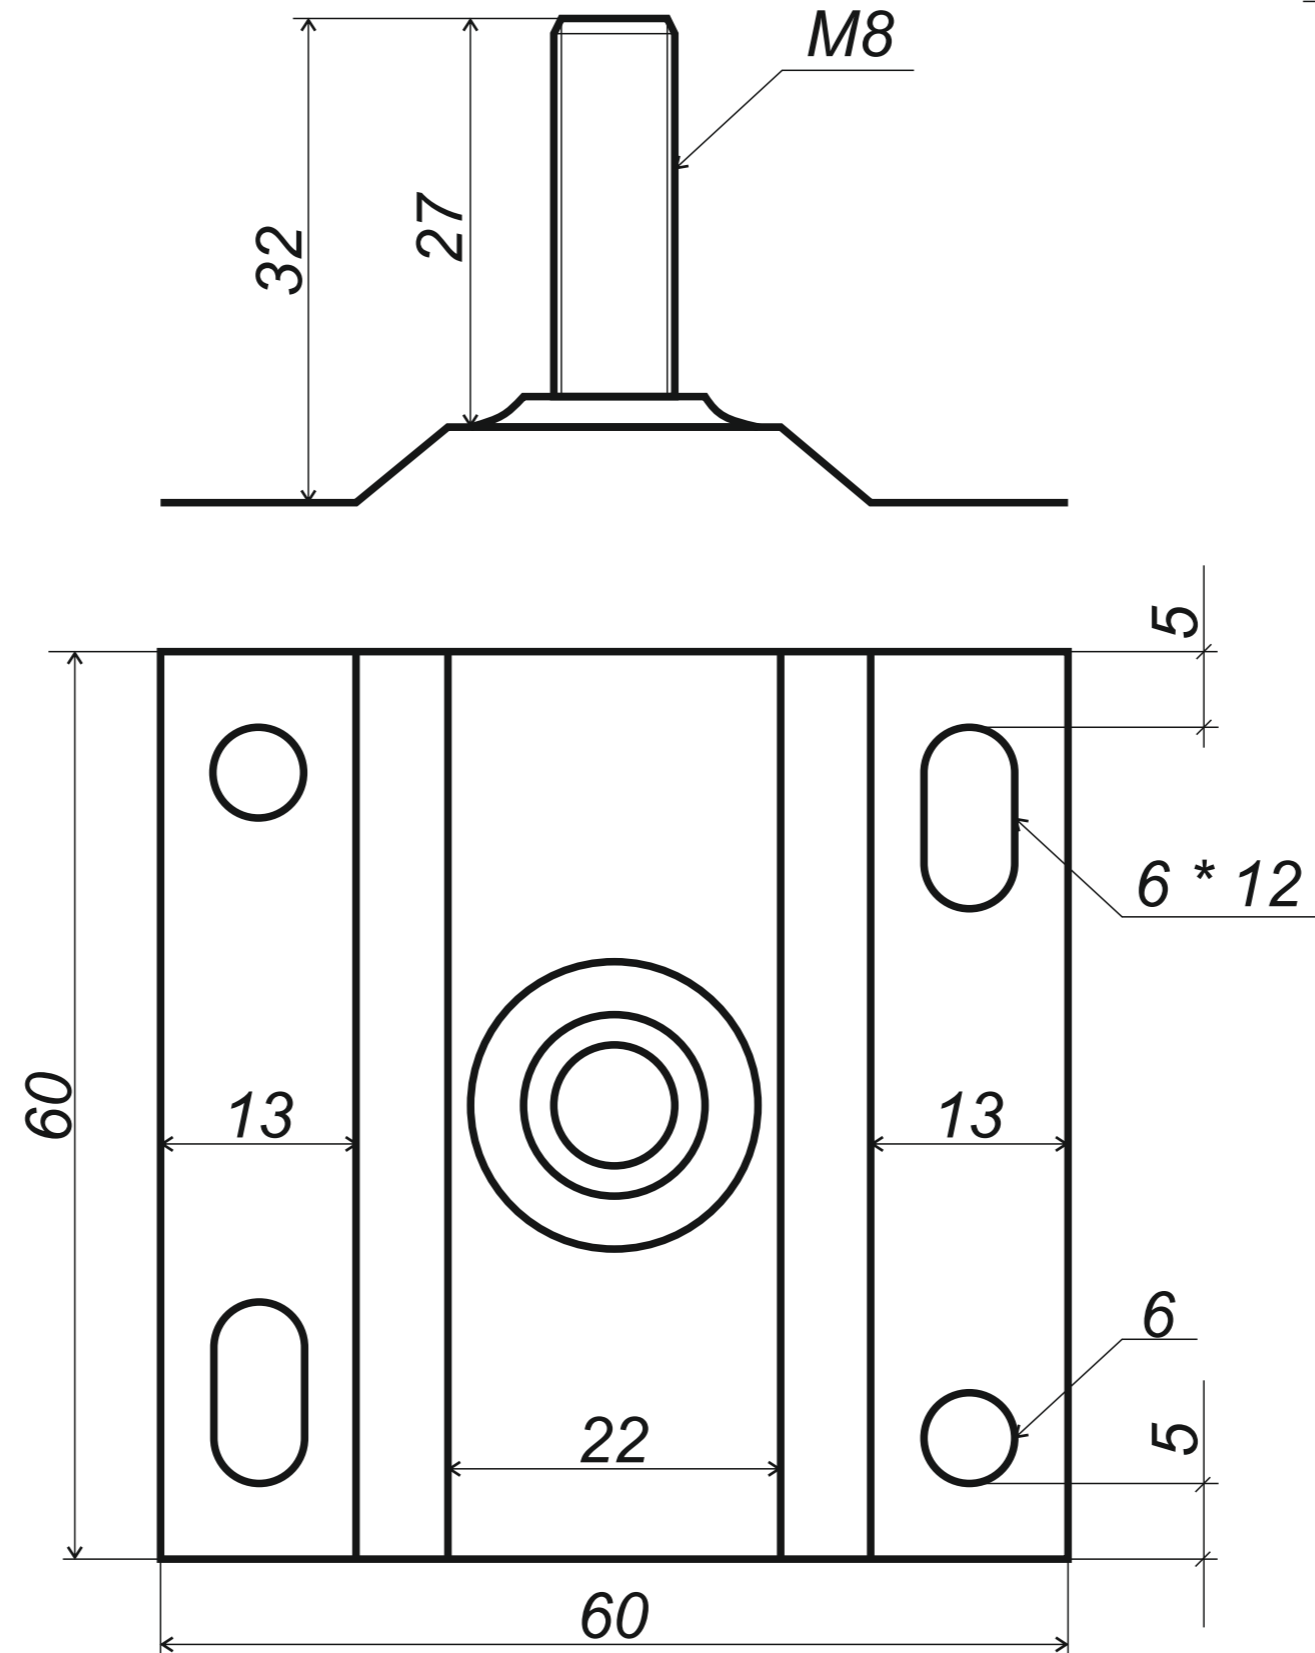

6 złączka rynny z uszczelką

7 hak do deski czołowej

8 hak nakrokwiowy / blacha

9 hak nakrokwiowy / nosek

10 hak dokrokwiowy skręcony

11 narożnik rynnowy zewnętrzny

12 narożnik rynnowy wewnętrzny

13 lej spustowy / wpust rynnowy

*Hak rynnowy dokrokwiowy
skręcony 125 mm*

Narożnik rynnowy
zewnątrzny 125 mm

Narożnik rynnowy
wewnętrzny 125 mm

Trójnik rury spustowej
80 / 80 / 80 mm
kąt 72°

średnica wewnętrzna

J.A.W AKCESORIA DACHOWE S.C.
J.Przyborowski & A.Gierasimow & W.Karpiński
ul.Spółdzielców 20, 62-510 Konin
NIP PL 6652780665 REGON 300314812