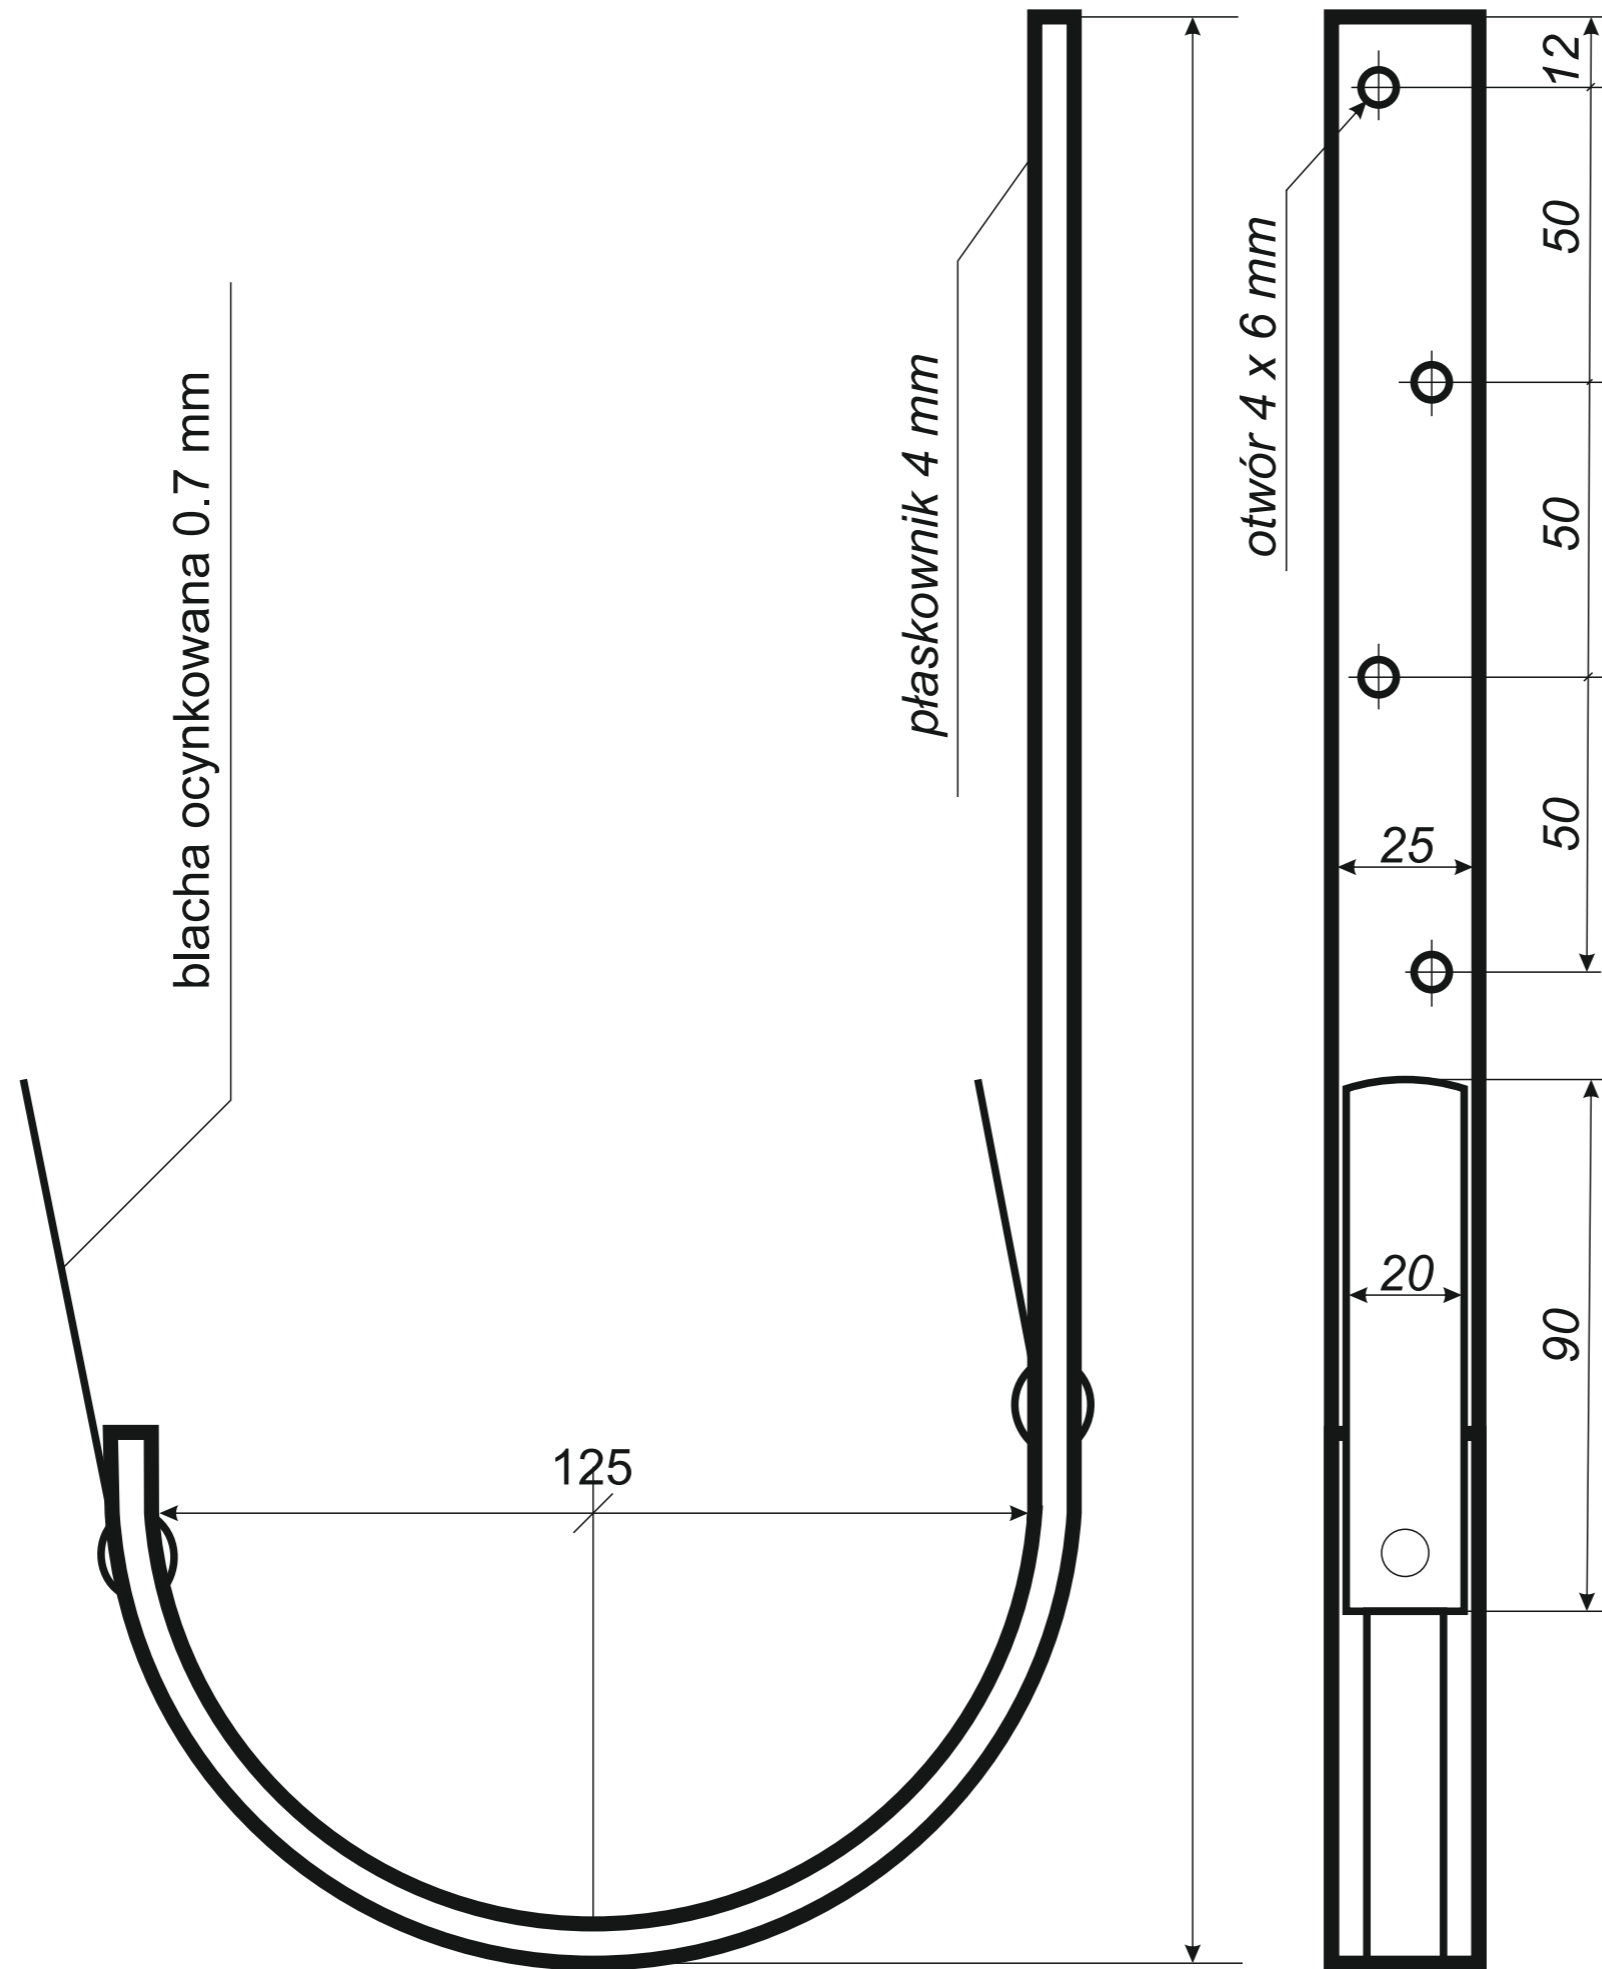

www.jaw.com.pl

ELEMENTY RYNNOWE
rysunki techniczne
system 125/80

2018

INDEX

rysunki techniczne elementów rynnowych

3 rynna dachowa półokrągła

4 denko rynnowe płaskie

5 denko rynnowe z uszczelką

6 złączka rynny z uszczelką

7 hak do deski czołowej

8 hak nakrokwiowy / blacha

9 hak nakrokwiowy / nosek

10 hak dokrokwiowy skręcony

11 narożnik rynnowy zewnętrzny

12 narożnik rynnowy wewnętrzny

13 lej spustowy / wpust rynnowy

22 wyłapywacz wody deszczowej

23 trójnik rury spustowej

24 odsadzka rury spustowej

25 mufy do rury spustowej

26 redukcje do rur spustowych

*Hak rynnowy nakrokwiowy
125 mm blaszka / blaszka*

*Hak rynnowy nakrokwiowy
125 mm blaszka / nosek*

*Hak rynnowy dokrokwiowy
skręcony 125 mm*

Narożnik rynnowy
zewnątrzny 125 mm

Narożnik rynnowy
wewnętrzny 125 mm

Trójnik rury spustowej
80 / 80 / 80 mm
kąt 72°

średnica wewnętrzna

J.A.W AKCESORIA DACHOWE S.C.
J.Przyborowski & A.Gierasimow & W.Karpiński
ul.Spółdzielców 20, 62-510 Konin
NIP PL 6652780665 REGON 300314812