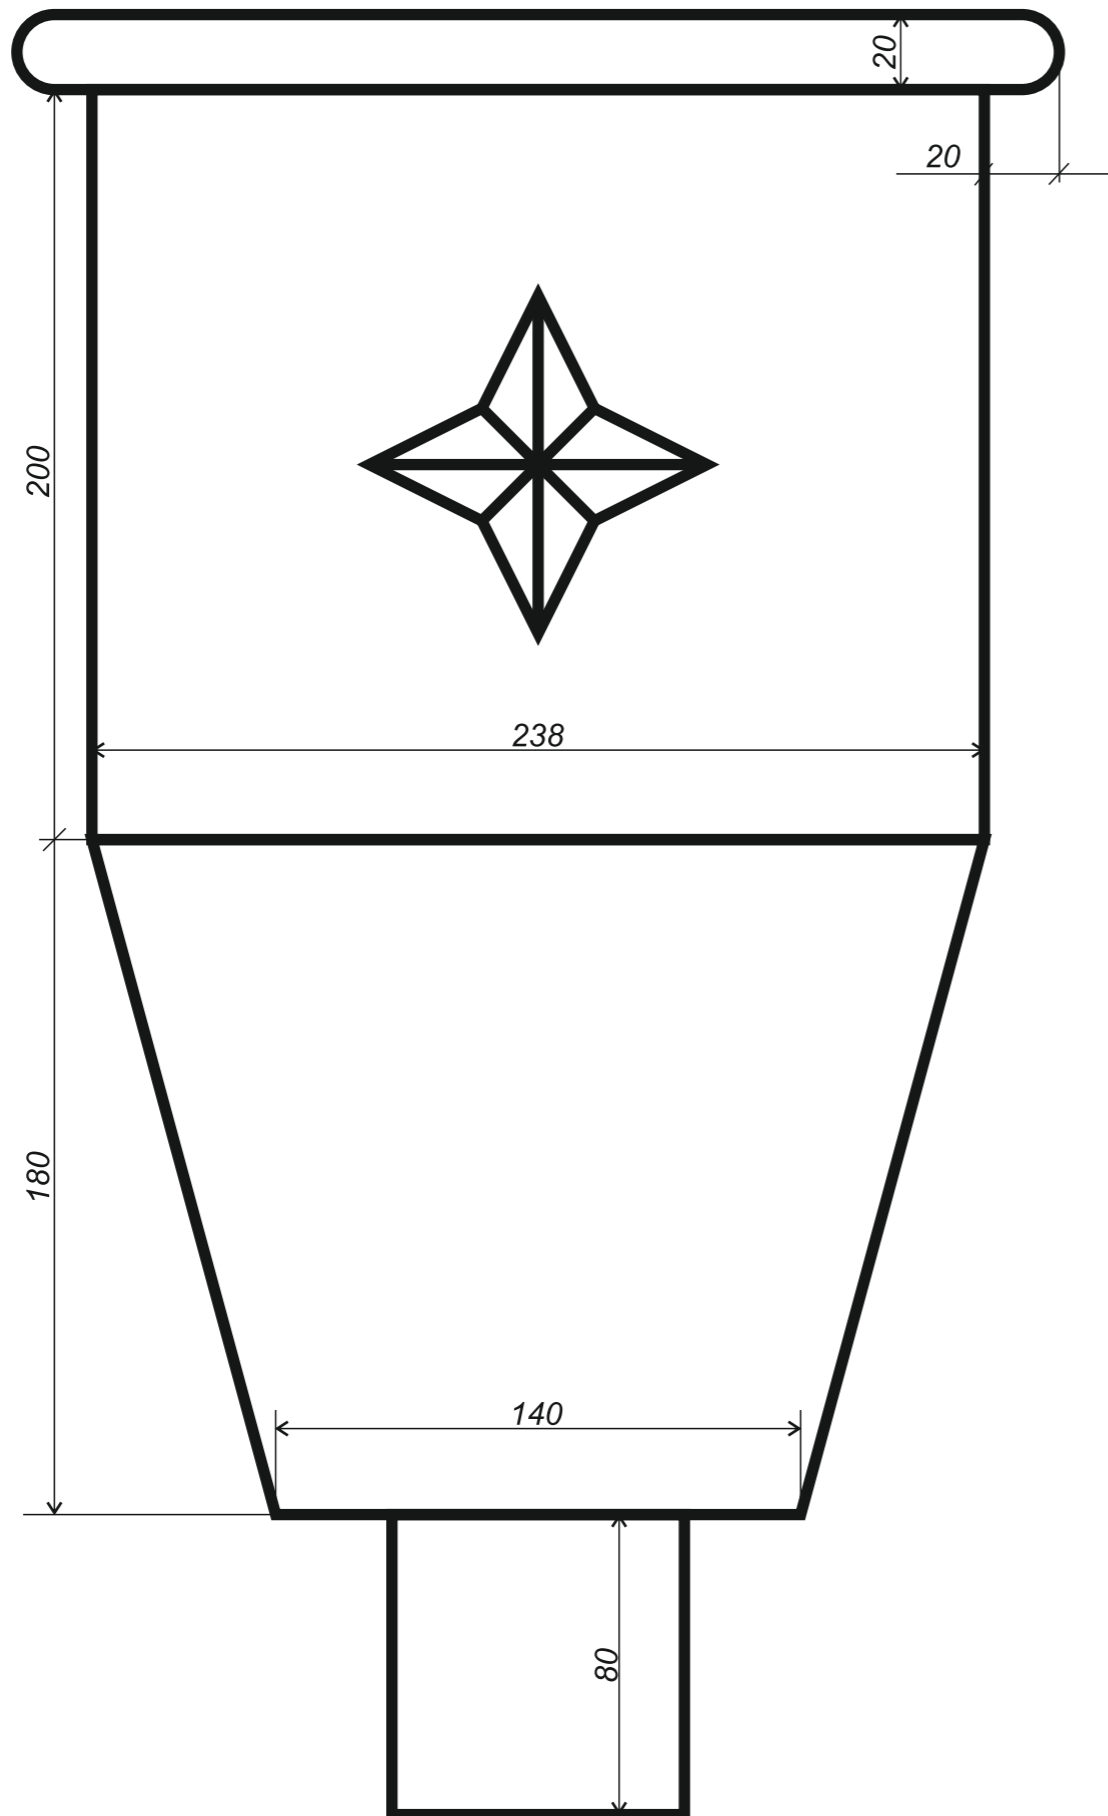

www.jaw.com.pl

ELEMENTY RYNNOWE
rysunki techniczne
system 125/80

2018

INDEX

rysunki techniczne elementów rynnowych

3 rynna dachowa półokrągła

4 denko rynnowe płaskie

5 denko rynnowe z uszczelką

6 złączka rynny z uszczelką

7 hak do deski czołowej

8 hak nakrokwiowy / blacha

9 hak nakrokwiowy / nosek

10 hak dokrokwiowy skręcony

11 narożnik rynnowy zewnętrzny

12 narożnik rynnowy wewnętrzny

13 lej spustowy / wpust rynnowy

*Hak rynnowy dokrokwiowy
skręcony 125 mm*

Narożnik rynnowy
zewnątrzny 125 mm

Narożnik rynnowy
wewnętrzny 125 mm

Trójnik rury spustowej
80 / 80 / 80 mm
kąt 72°

średnica wewnętrzna

J.A.W AKCESORIA DACHOWE S.C.
J.Przyborowski & A.Gierasimow & W.Karpiński
ul.Spółdzielców 20, 62-510 Konin
NIP PL 6652780665 REGON 300314812