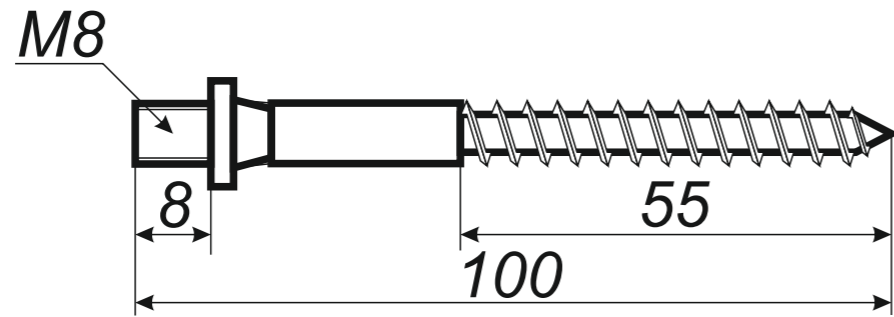

*Hak rynnowy dokrokwiowy
skręcony 125 mm*

Narożnik rynnowy
zewnątrzny 125 mm

Narożnik rynnowy
wewnętrzny 125 mm

Trójnik rury spustowej
80 / 80 / 80 mm
kąt 72°

średnica wewnętrzna

J.A.W AKCESORIA DACHOWE S.C.
J.Przyborowski & A.Gierasimow & W.Karpiński
ul.Spółdzielców 20, 62-510 Konin
NIP PL 6652780665 REGON 300314812