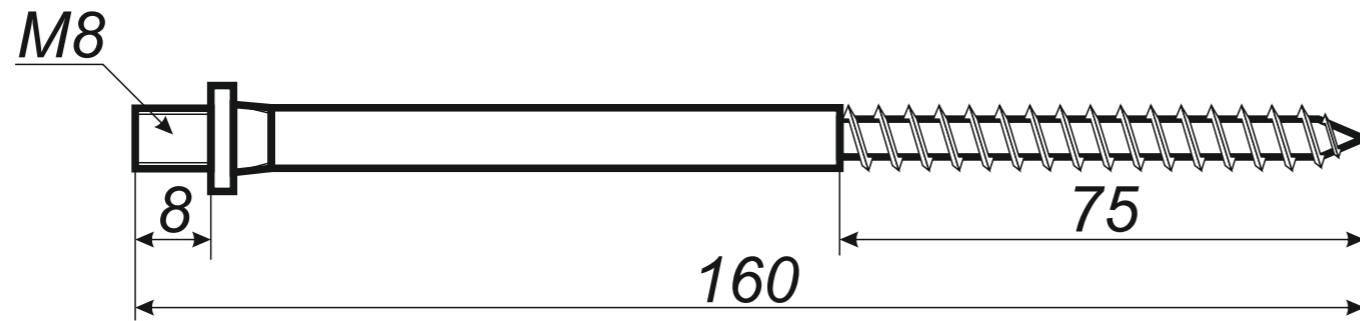

*Hak rynnowy dokrokwiowy
skręcony 125 mm*

Narożnik rynnowy
zewnątrzny 125 mm

Narożnik rynnowy
wewnętrzny 125 mm

Trójnik rury spustowej
80 / 80 / 80 mm
kąt 72°

średnica wewnętrzna

J.A.W AKCESORIA DACHOWE S.C.
J.Przyborowski & A.Gierasimow & W.Karpiński
ul.Spółdzielców 20, 62-510 Konin
NIP PL 6652780665 REGON 300314812