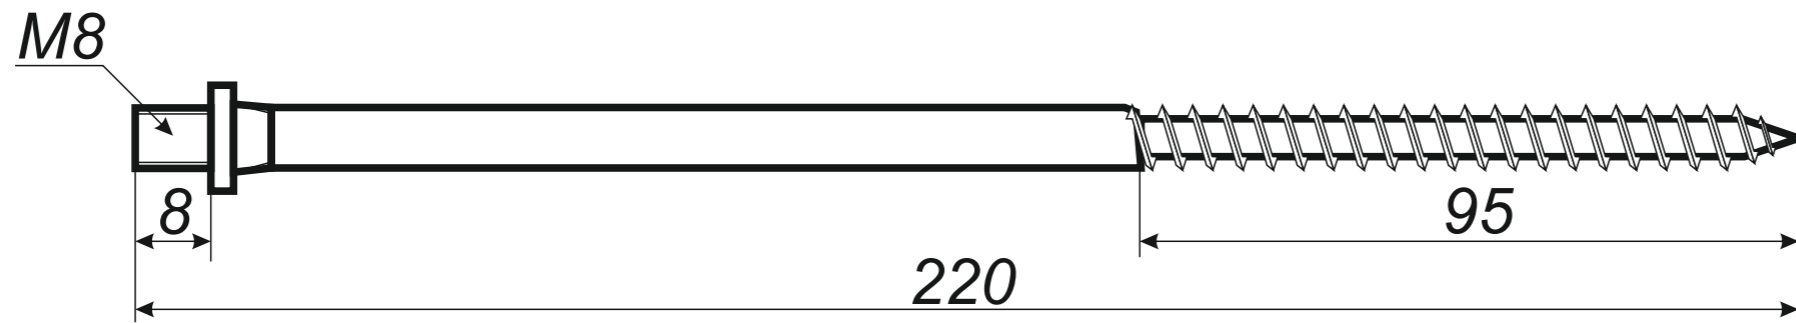

*Hak rynnowy dokrokwiowy
skręcony 125 mm*

Narożnik rynnowy
zewnątrzny 125 mm

Narożnik rynnowy
wewnętrzny 125 mm

Trójnik rury spustowej
80 / 80 / 80 mm
kąt 72°

średnica wewnętrzna

J.A.W AKCESORIA DACHOWE S.C.
J.Przyborowski & A.Gierasimow & W.Karpiński
ul.Spółdzielców 20, 62-510 Konin
NIP PL 6652780665 REGON 300314812