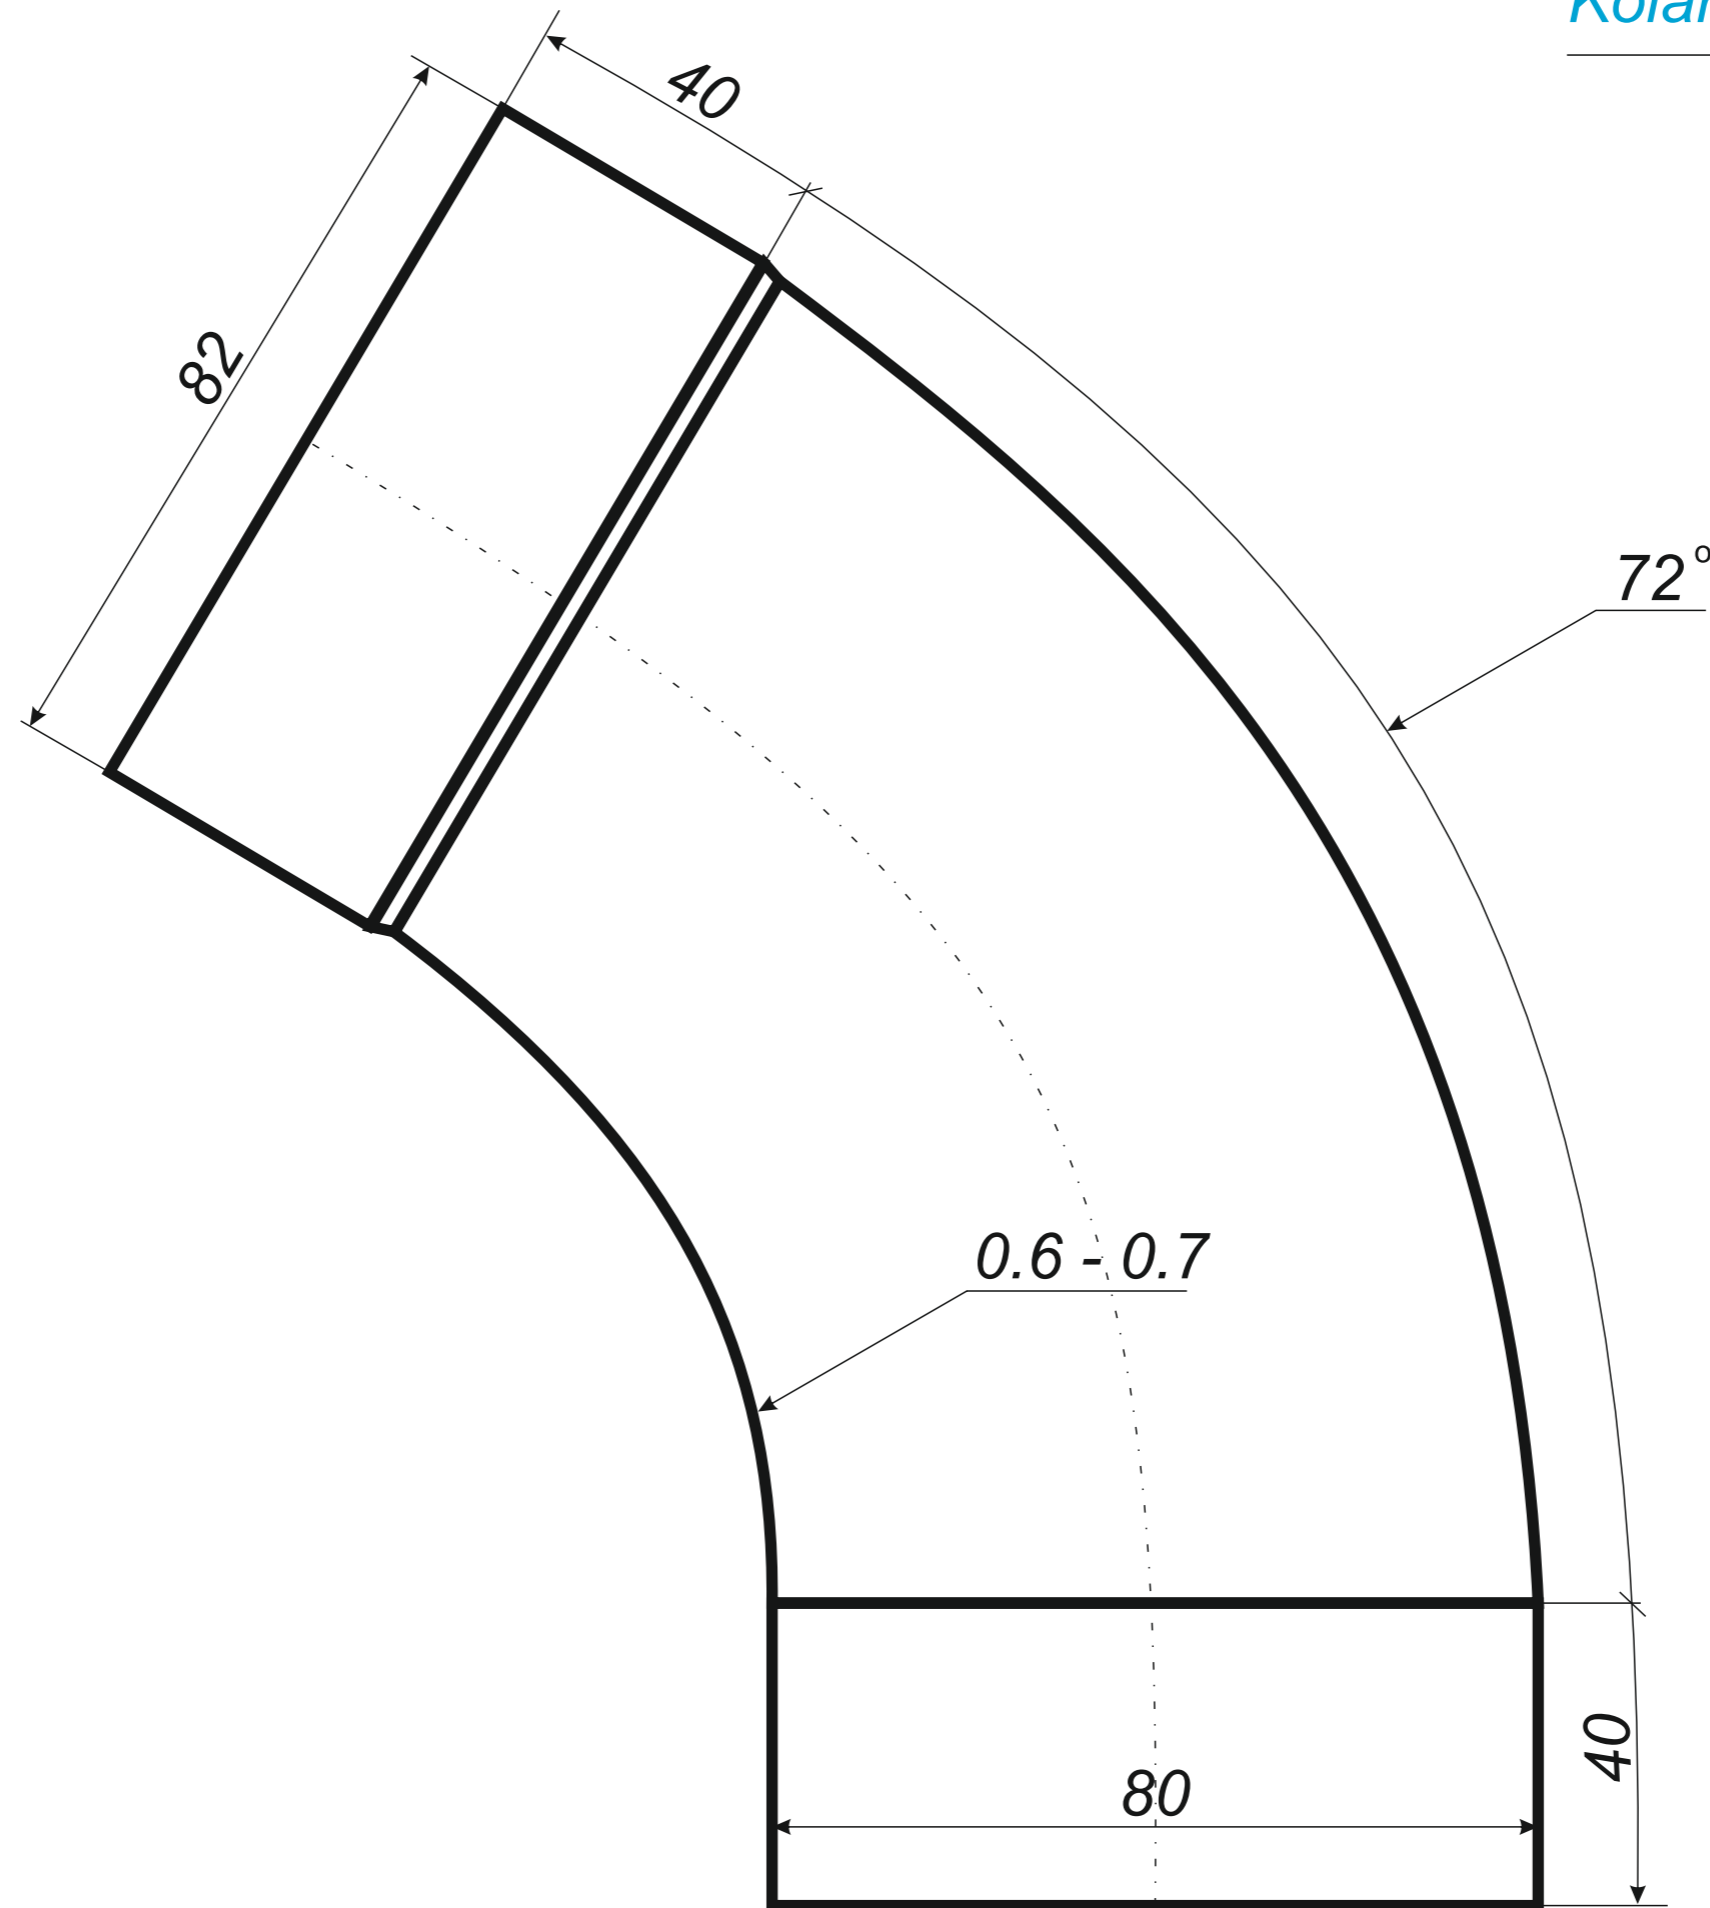

www.jaw.com.pl

ELEMENTY RYNNOWE
rysunki techniczne
system 125/80

2018

INDEX

rysunki techniczne elementów rynnowych

3 rynna dachowa półokrągła

4 denko rynnowe płaskie

5 denko rynnowe z uszczelką

*Hak rynnowy dokrokwiowy
skręcony 125 mm*

Narożnik rynnowy
zewnątrzny 125 mm

Narożnik rynnowy
wewnętrzny 125 mm

Trójnik rury spustowej
80 / 80 / 80 mm
kąt 72°

średnica wewnętrzna

J.A.W AKCESORIA DACHOWE S.C.
J.Przyborowski & A.Gierasimow & W.Karpiński
ul.Spółdzielców 20, 62-510 Konin
NIP PL 6652780665 REGON 300314812