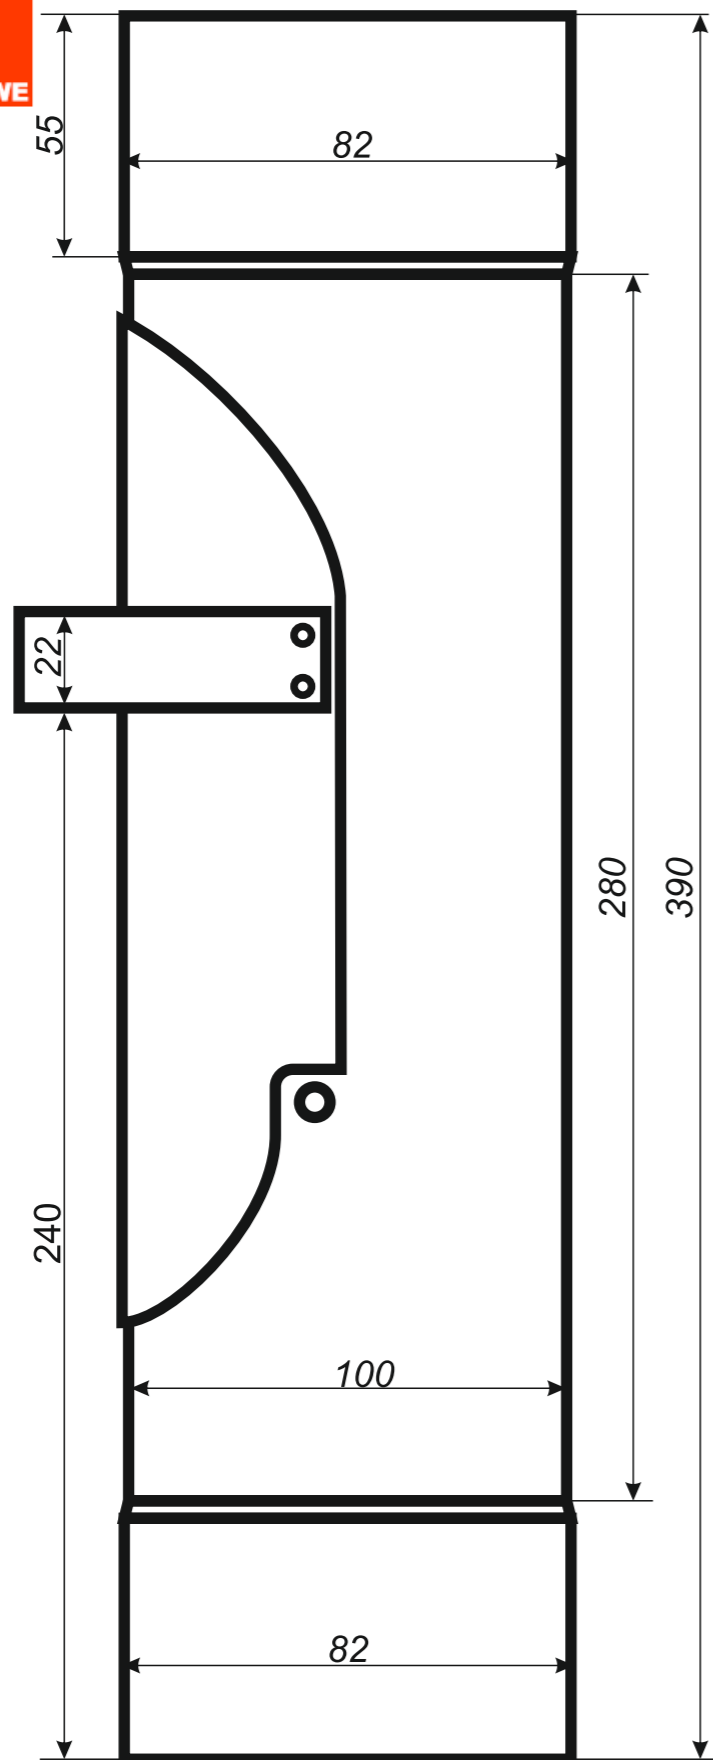

www.jaw.com.pl

ELEMENTY RYNNOWE
rysunki techniczne
system 125/80

2018

INDEX

rysunki techniczne elementów rynnowych

3 rynna dachowa półokrągła

4 denko rynnowe płaskie

5 denko rynnowe z uszczelką

6 złączka rynny z uszczelką

7 hak do deski czołowej

8 hak nakrokwiowy / blacha

9 hak nakrokwiowy / nosek

10 hak dokrokwiowy skręcony

11 narożnik rynnowy zewnętrzny

12 narożnik rynnowy wewnętrzny

13 lej spustowy / wpust rynnowy

14 kosz zlewowy

15 kosz zlewowy ozdobny

16 sito rynnowe

17 rura spustowa

18 kolanko spustowe

19 obejma rury spustowej

20 trzpień do obejmy

21 mocowanie obejmy do płyt

*Hak rynnowy dokrokwiowy
skręcony 125 mm*

Narożnik rynnowy
zewnątrzny 125 mm

Narożnik rynnowy
wewnętrzny 125 mm

Trójnik rury spustowej
80 / 80 / 80 mm
kąt 72°

średnica wewnętrzna

J.A.W AKCESORIA DACHOWE S.C.
J.Przyborowski & A.Gierasimow & W.Karpiński
ul.Spółdzielców 20, 62-510 Konin
NIP PL 6652780665 REGON 300314812