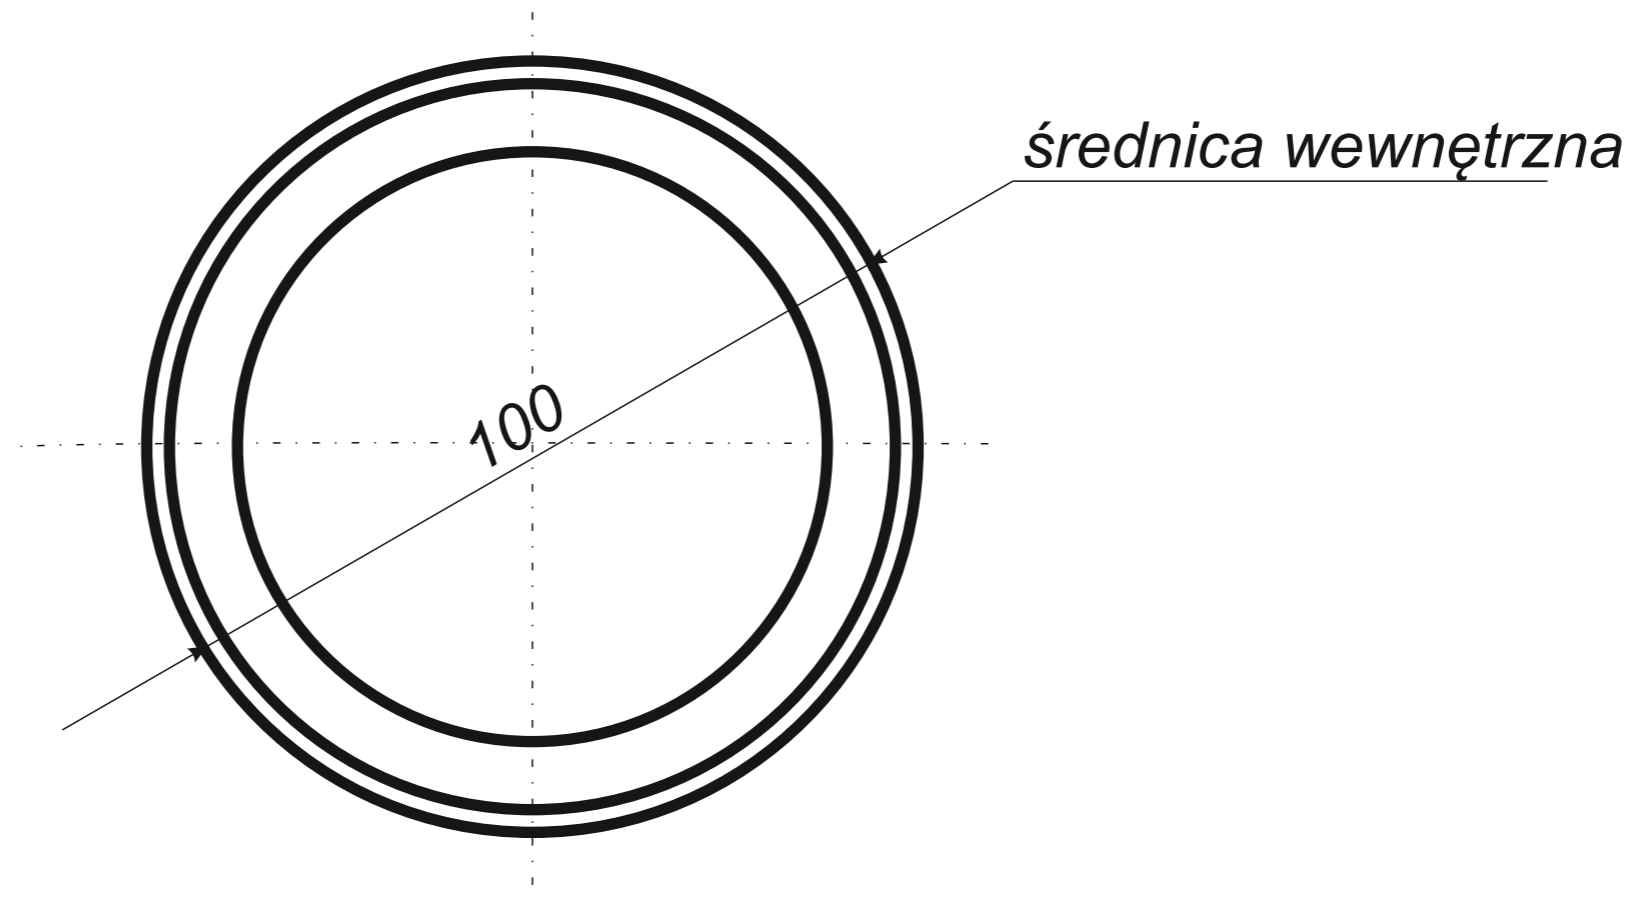

*Hak rynnowy dokrokwiowy
skręcony 125 mm*

Narożnik rynnowy
zewnątrzny 125 mm

Narożnik rynnowy
wewnętrzny 125 mm

Trójnik rury spustowej
80 / 80 / 80 mm
kąt 72°

średnica wewnętrzna

J.A.W AKCESORIA DACHOWE S.C.
J.Przyborowski & A.Gierasimow & W.Karpiński
ul.Spółdzielców 20, 62-510 Konin
NIP PL 6652780665 REGON 300314812