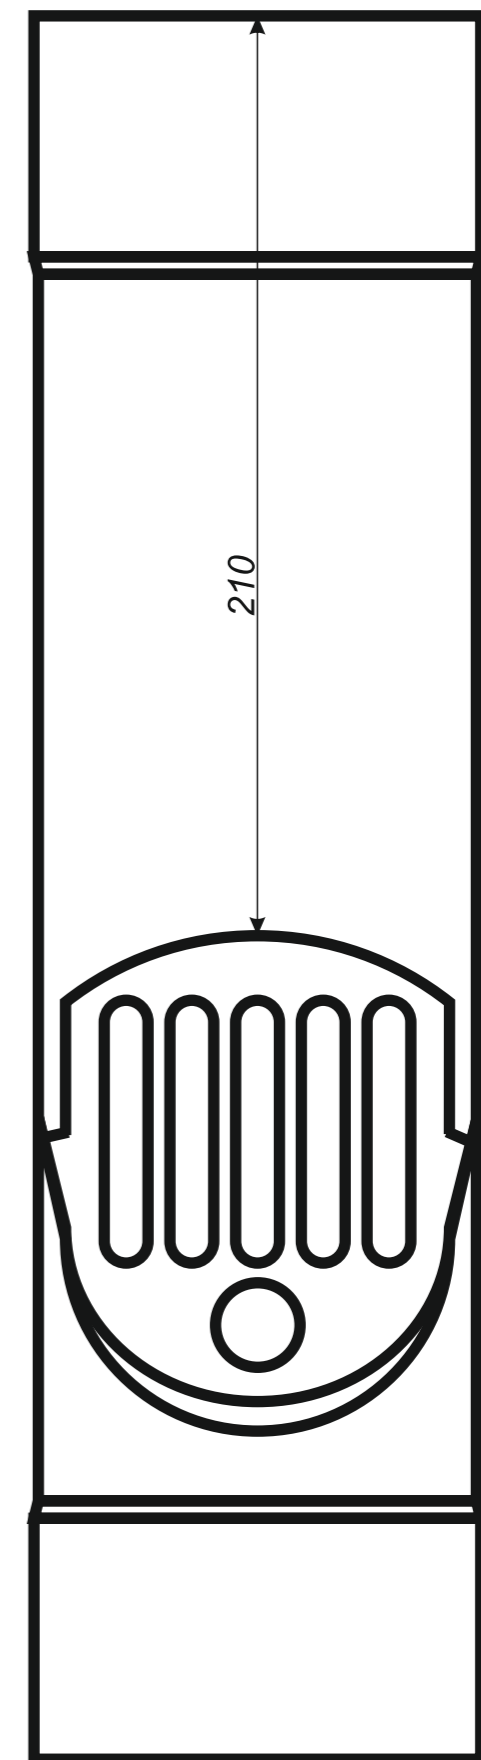

www.jaw.com.pl

ELEMENTY RYNNOWE
rysunki techniczne
system 125/80

2018

INDEX

rysunki techniczne elementów rynnowych

3 rynna dachowa półokrągła

4 denko rynnowe płaskie

5 denko rynnowe z uszczelką

6 złączka rynny z uszczelką

7 hak do deski czołowej

8 hak nakrokwiowy / blacha

9 hak nakrokwiowy / nosek

10 hak dokrokwiowy skręcony

11 narożnik rynnowy zewnętrzny

12 narożnik rynnowy wewnętrzny

13 lej spustowy / wpust rynnowy

14 kosz zlewowy

15 kosz zlewowy ozdobny

16 sito rynnowe

17 rura spustowa

18 kolanko spustowe

19 obejma rury spustowej

20 trzpień do obejmy

21 mocowanie obejmy do płyt

*Hak rynnowy dokrokwiowy
skręcony 125 mm*

Narożnik rynnowy
zewnątrzny 125 mm

Narożnik rynnowy
wewnętrzny 125 mm

Trójnik rury spustowej
80 / 80 / 80 mm
kąt 72°

średnica wewnętrzna

J.A.W AKCESORIA DACHOWE S.C.
J.Przyborowski & A.Gierasimow & W.Karpiński
ul.Spółdzielców 20, 62-510 Konin
NIP PL 6652780665 REGON 300314812