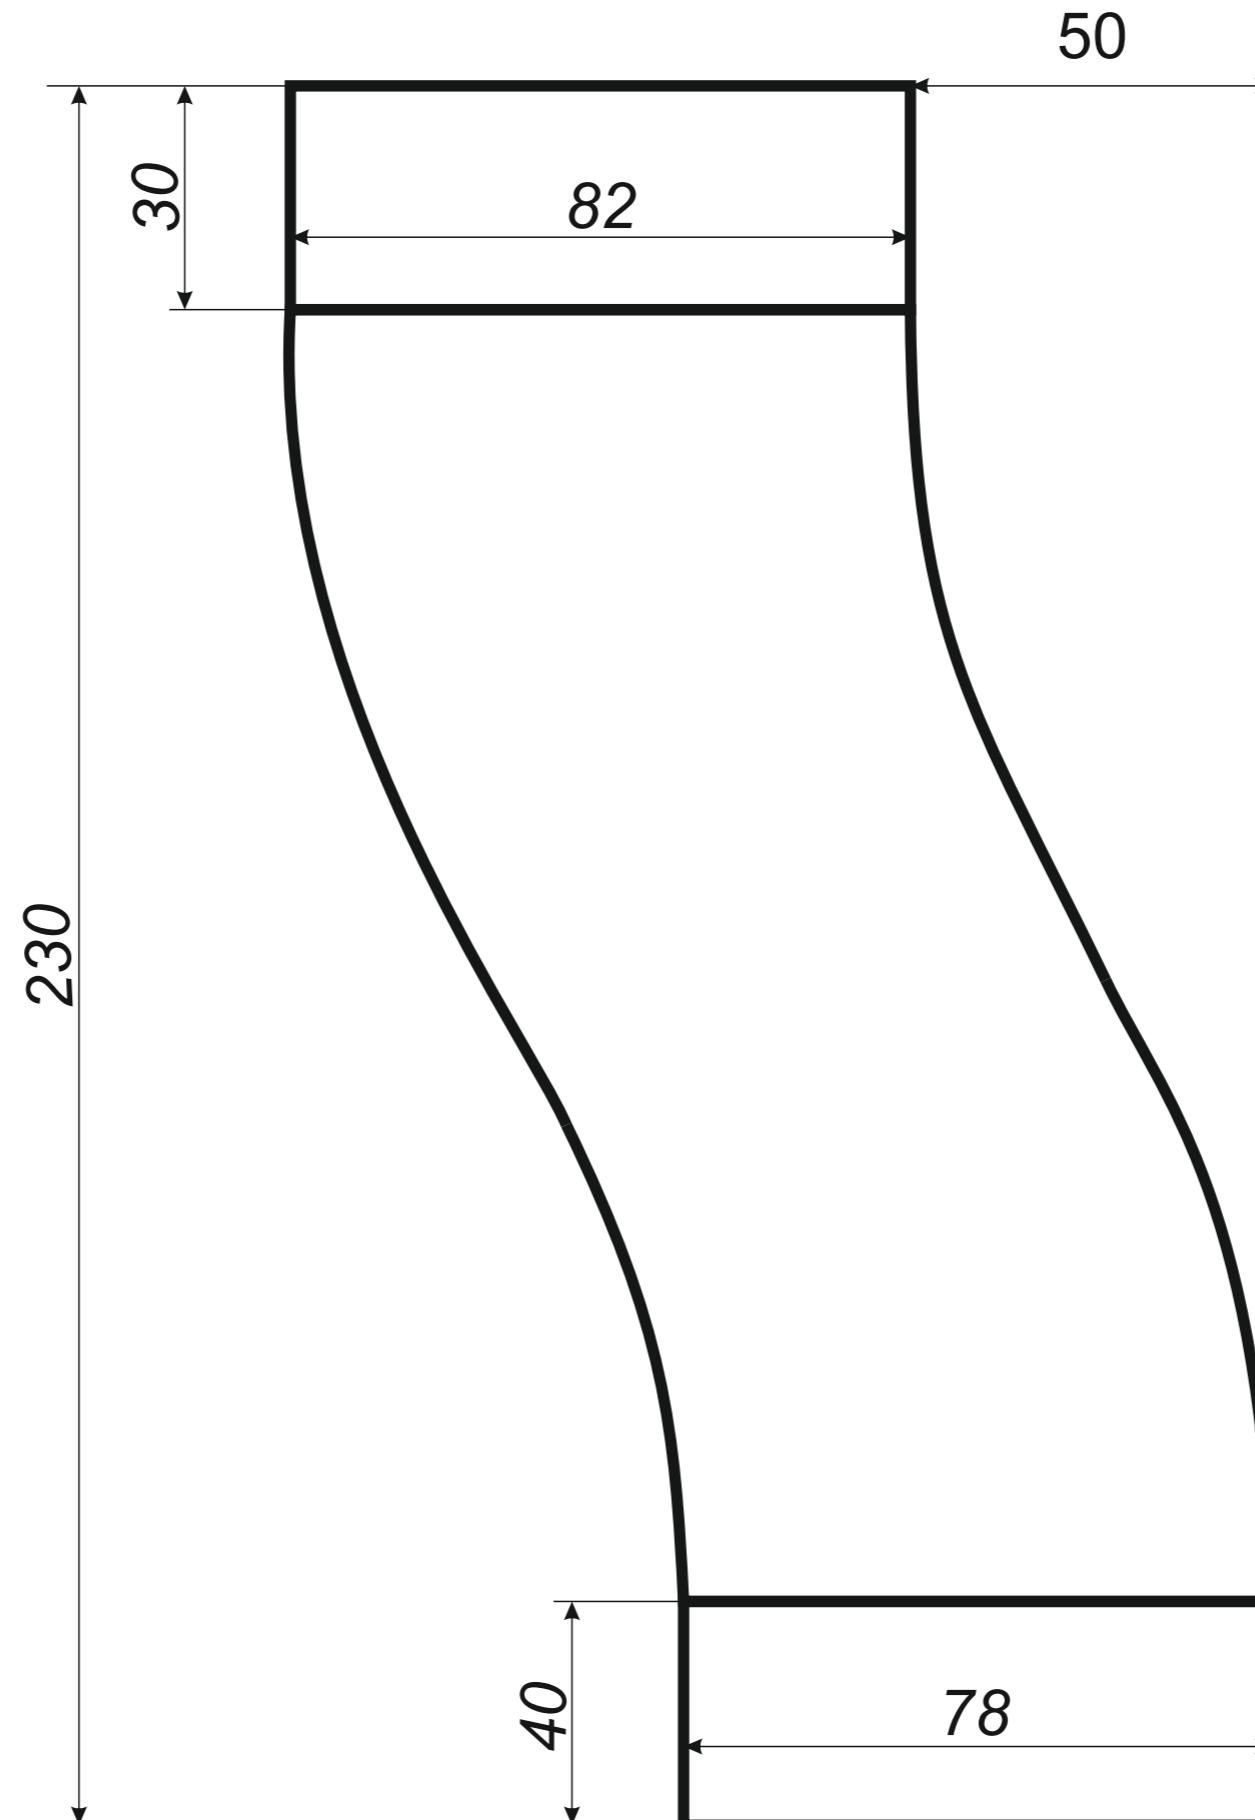

www.jaw.com.pl

ELEMENTY RYNNOWE
rysunki techniczne
system 125/80

2018

INDEX

rysunki techniczne elementów rynnowych

3 rynna dachowa półokrągła

4 denko rynnowe płaskie

5 denko rynnowe z uszczelką

6 złączka rynny z uszczelką

7 hak do deski czołowej

8 hak nakrokwiowy / blacha

9 hak nakrokwiowy / nosek

10 hak dokrokwiowy skręcony

11 narożnik rynnowy zewnętrzny

12 narożnik rynnowy wewnętrzny

13 lej spustowy / wpust rynnowy

*Hak rynnowy dokrokwiowy
skręcony 125 mm*

Narożnik rynnowy
zewnątrzny 125 mm

Narożnik rynnowy
wewnętrzny 125 mm

Trójnik rury spustowej
80 / 80 / 80 mm
kąt 72°

średnica wewnętrzna

J.A.W AKCESORIA DACHOWE S.C.
J.Przyborowski & A.Gierasimow & W.Karpiński
ul.Spółdzielców 20, 62-510 Konin
NIP PL 6652780665 REGON 300314812