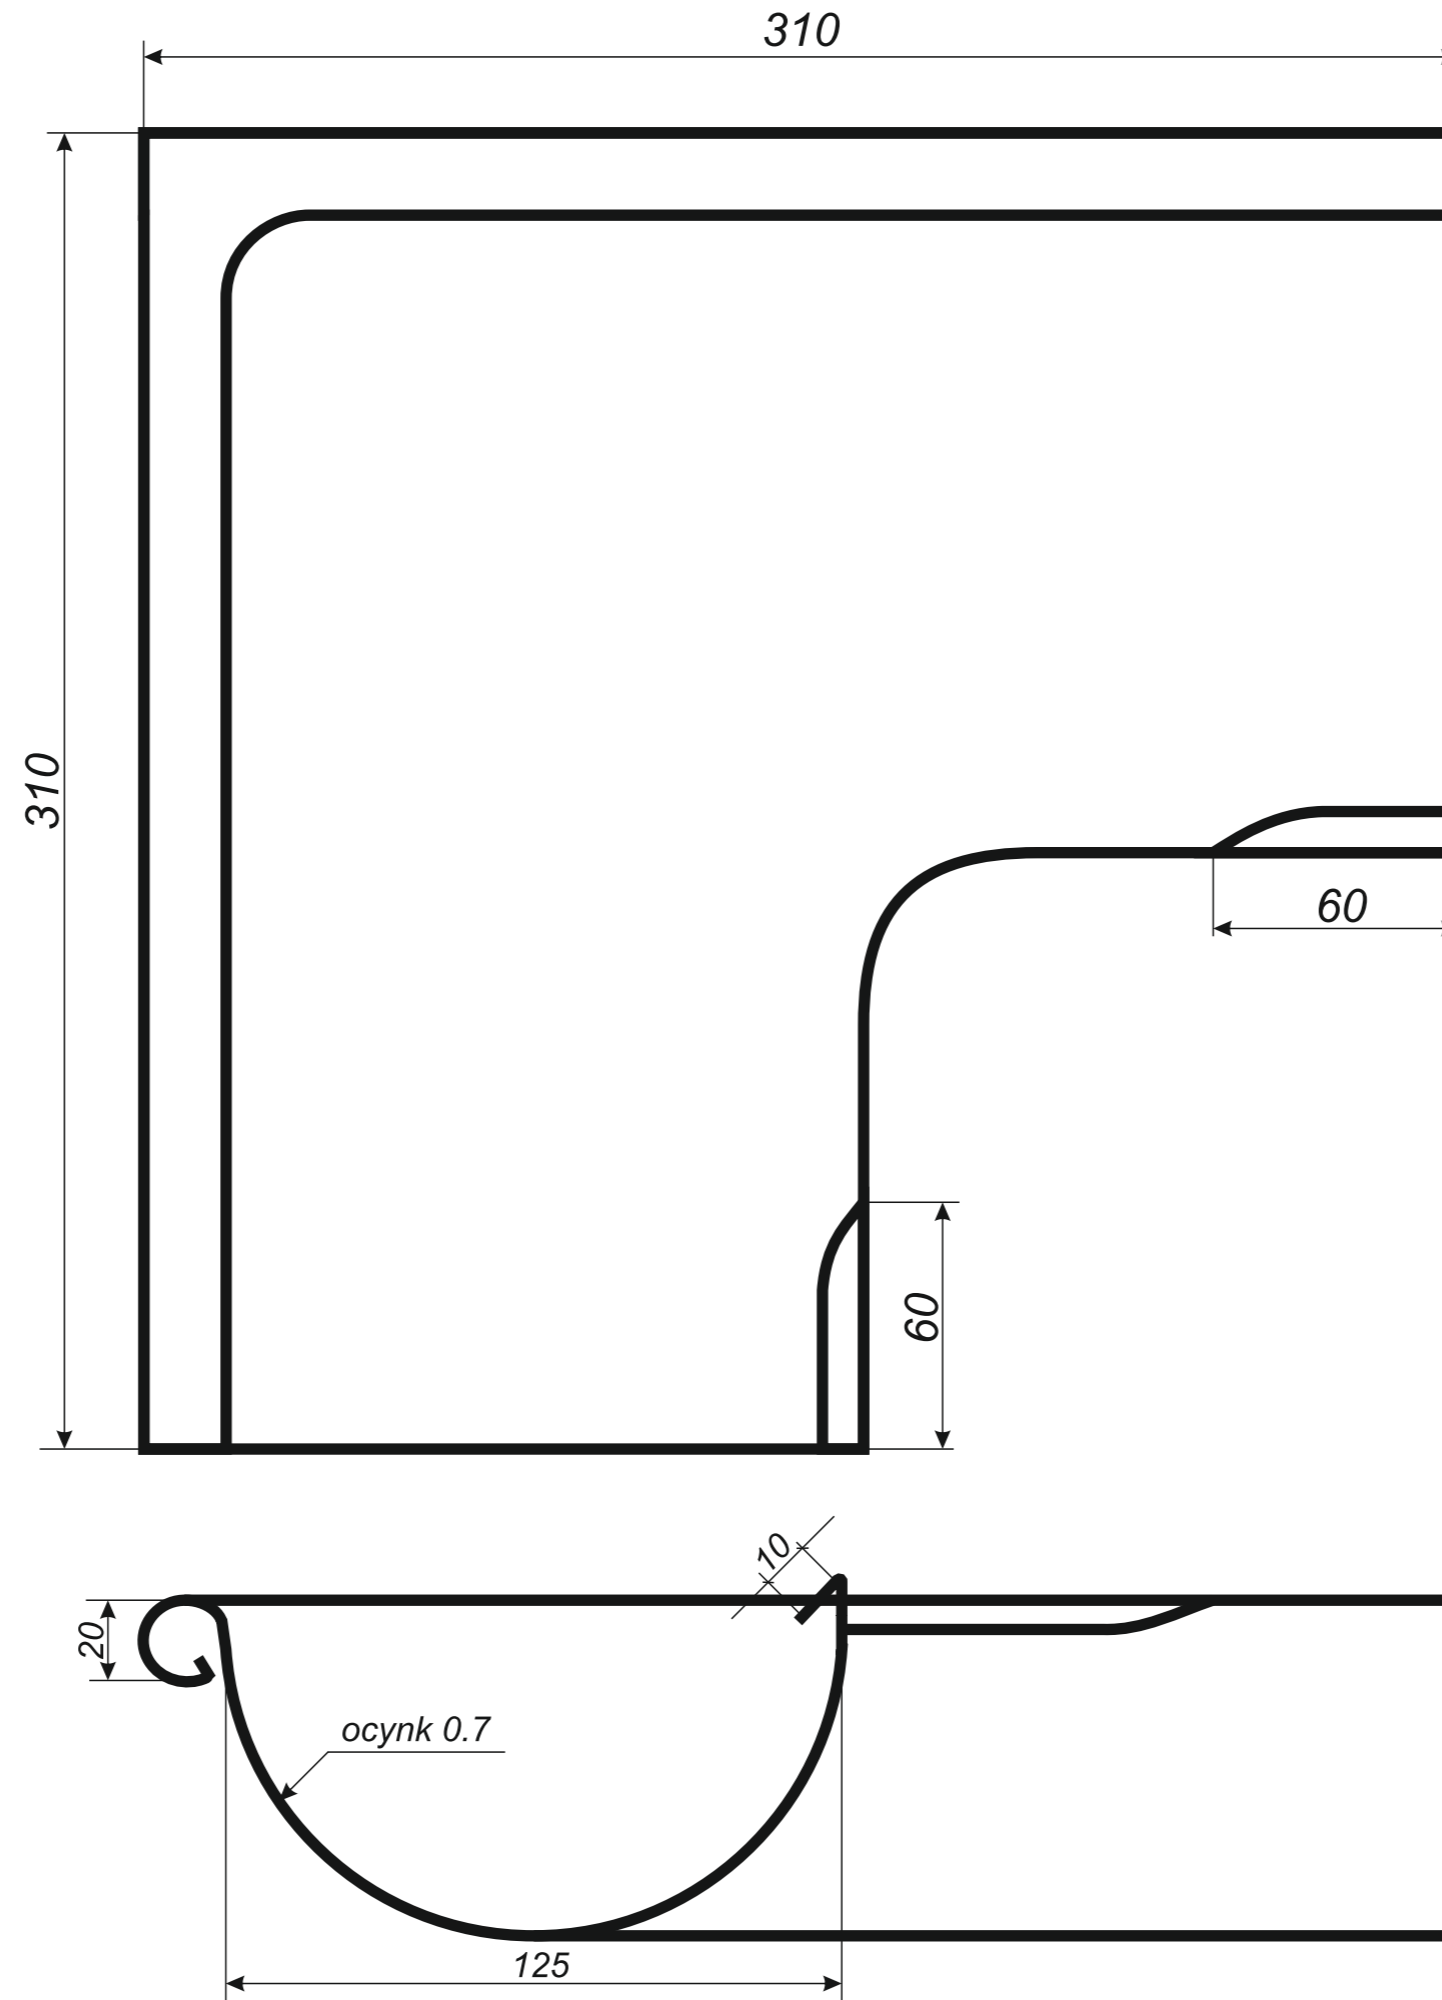

6 złączka rynny z uszczelką

7 hak do deski czołowej

8 hak nakrokwiowy / blacha

9 hak nakrokwiowy / nosek

10 hak dokrokwiowy skręcony

11 narożnik rynnowy zewnętrzny

12 narożnik rynnowy wewnętrzny

13 lej spustowy / wpust rynnowy

14 kosz zlewowy

15 kosz zlewowy ozdobny

16 sito rynnowe

17 rura spustowa

18 kolanko spustowe

19 obejma rury spustowej

20 trzpień do obejmy

21 mocowanie obejmy do płyt

22 wyłapywacz wody deszczowej

23 trójnik rury spustowej

24 odsadzka rury spustowej

25 mufy do rury spustowej

26 redukcje do rur spustowych

*Hak rynnowy nakrokwiowy
125 mm blaszka / blaszka*

*Hak rynnowy nakrokwiowy
125 mm blaszka / nosek*

*Hak rynnowy dokrokwiowy
skręcony 125 mm*

Narożnik rynnowy
zewnątrzny 125 mm

Narożnik rynnowy
wewnętrzny 125 mm

Trójnik rury spustowej
80 / 80 / 80 mm
kąt 72°

średnica wewnętrzna

J.A.W AKCESORIA DACHOWE S.C.
J.Przyborowski & A.Gierasimow & W.Karpiński
ul.Spółdzielców 20, 62-510 Konin
NIP PL 6652780665 REGON 300314812