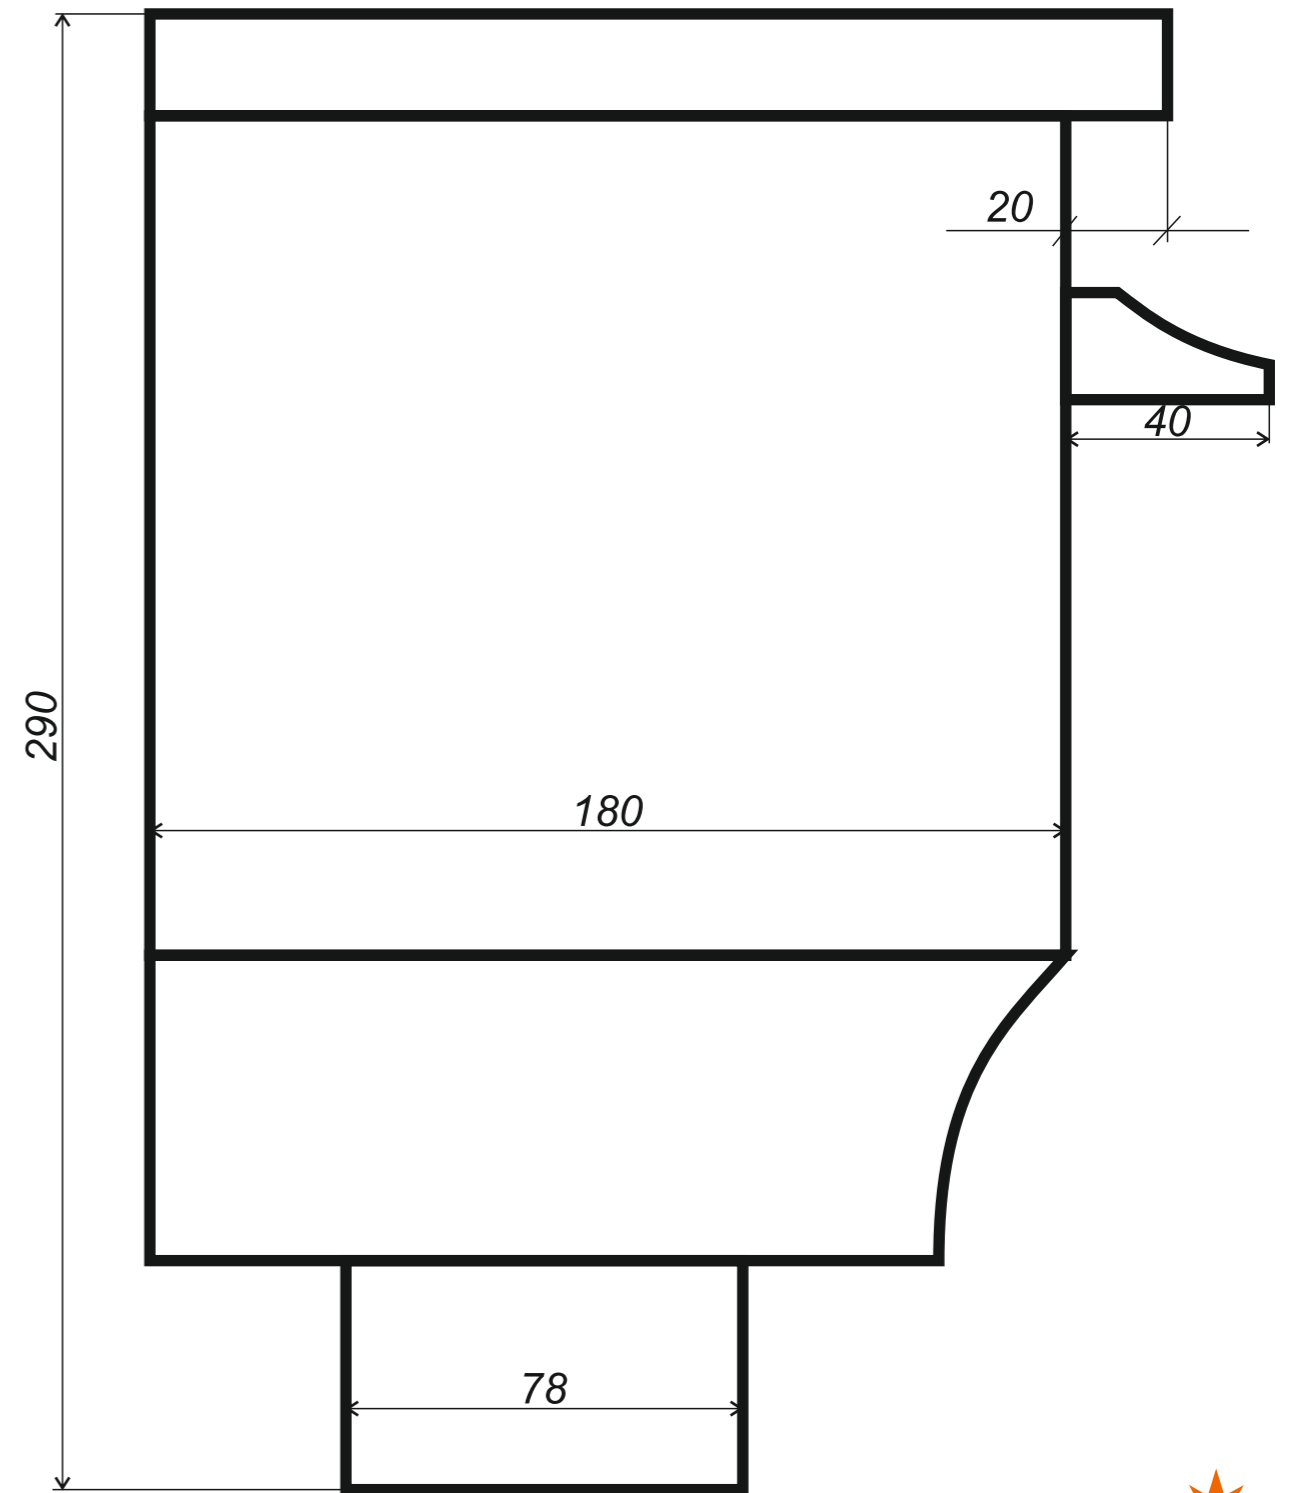

*Hak rynnowy dokrokwiowy
skręcony 125 mm*

Narożnik rynnowy
zewnątrzny 125 mm

Narożnik rynnowy
wewnętrzny 125 mm

Trójnik rury spustowej
80 / 80 / 80 mm
kąt 72°

średnica wewnętrzna

J.A.W AKCESORIA DACHOWE S.C.
J.Przyborowski & A.Gierasimow & W.Karpiński
ul.Spółdzielców 20, 62-510 Konin
NIP PL 6652780665 REGON 300314812