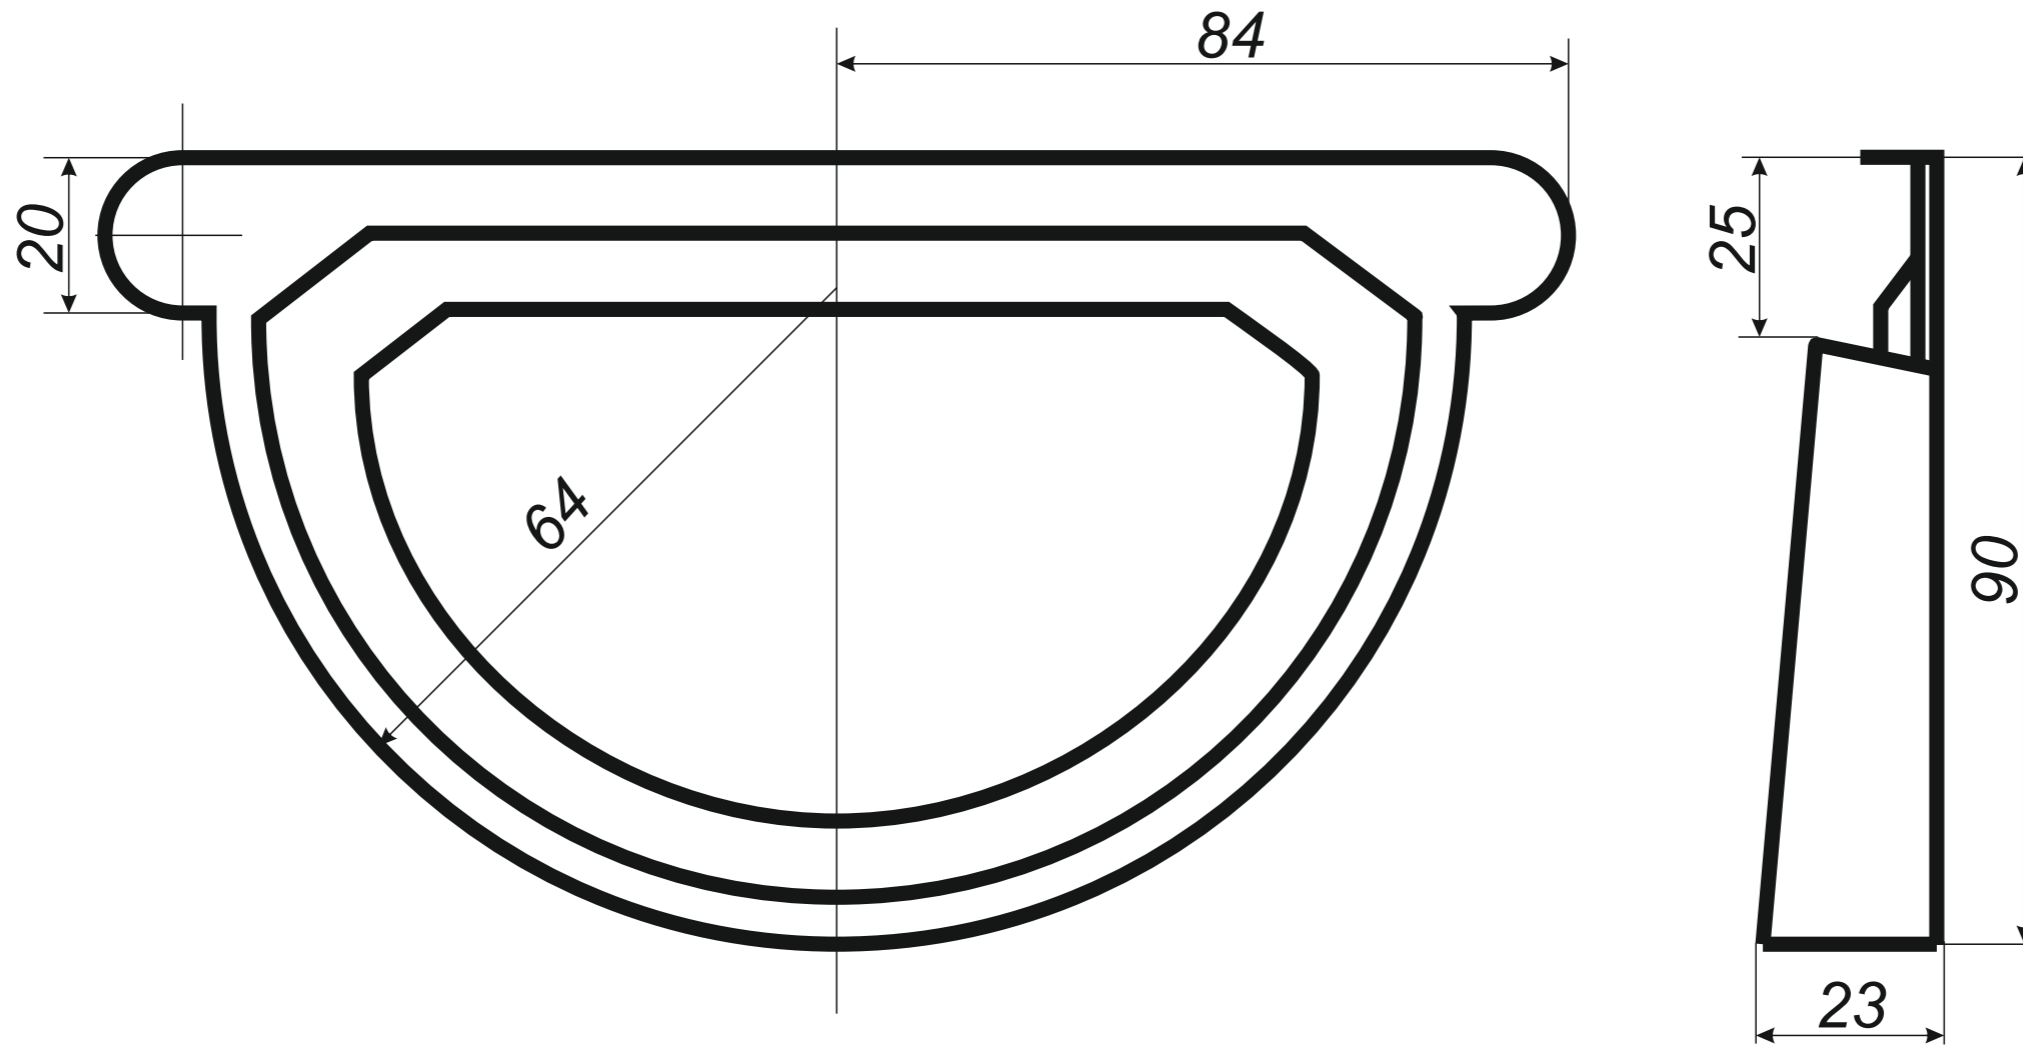

6 złączka rynny z uszczelką

7 hak do deski czołowej

8 hak nakrokwiowy / blacha

9 hak nakrokwiowy / nosek

10 hak dokrokwiowy skręcony

11 narożnik rynnowy zewnętrzny

12 narożnik rynnowy wewnętrzny

13 lej spustowy / wpust rynnowy

14 kosz zlewowy

15 kosz zlewowy ozdobny

16 sito rynnowe

17 rura spustowa

18 kolanko spustowe

19 obejma rury spustowej

20 trzpień do obejmy

21 mocowanie obejmy do płyt

22 wyłapywacz wody deszczowej

23 trójnik rury spustowej

24 odsadzka rury spustowej

25 mufy do rury spustowej

26 redukcje do rur spustowych

*Hak rynnowy nakrokwiowy
125 mm blaszka / blaszka*

*Hak rynnowy nakrokwiowy
125 mm blaszka / nosek*