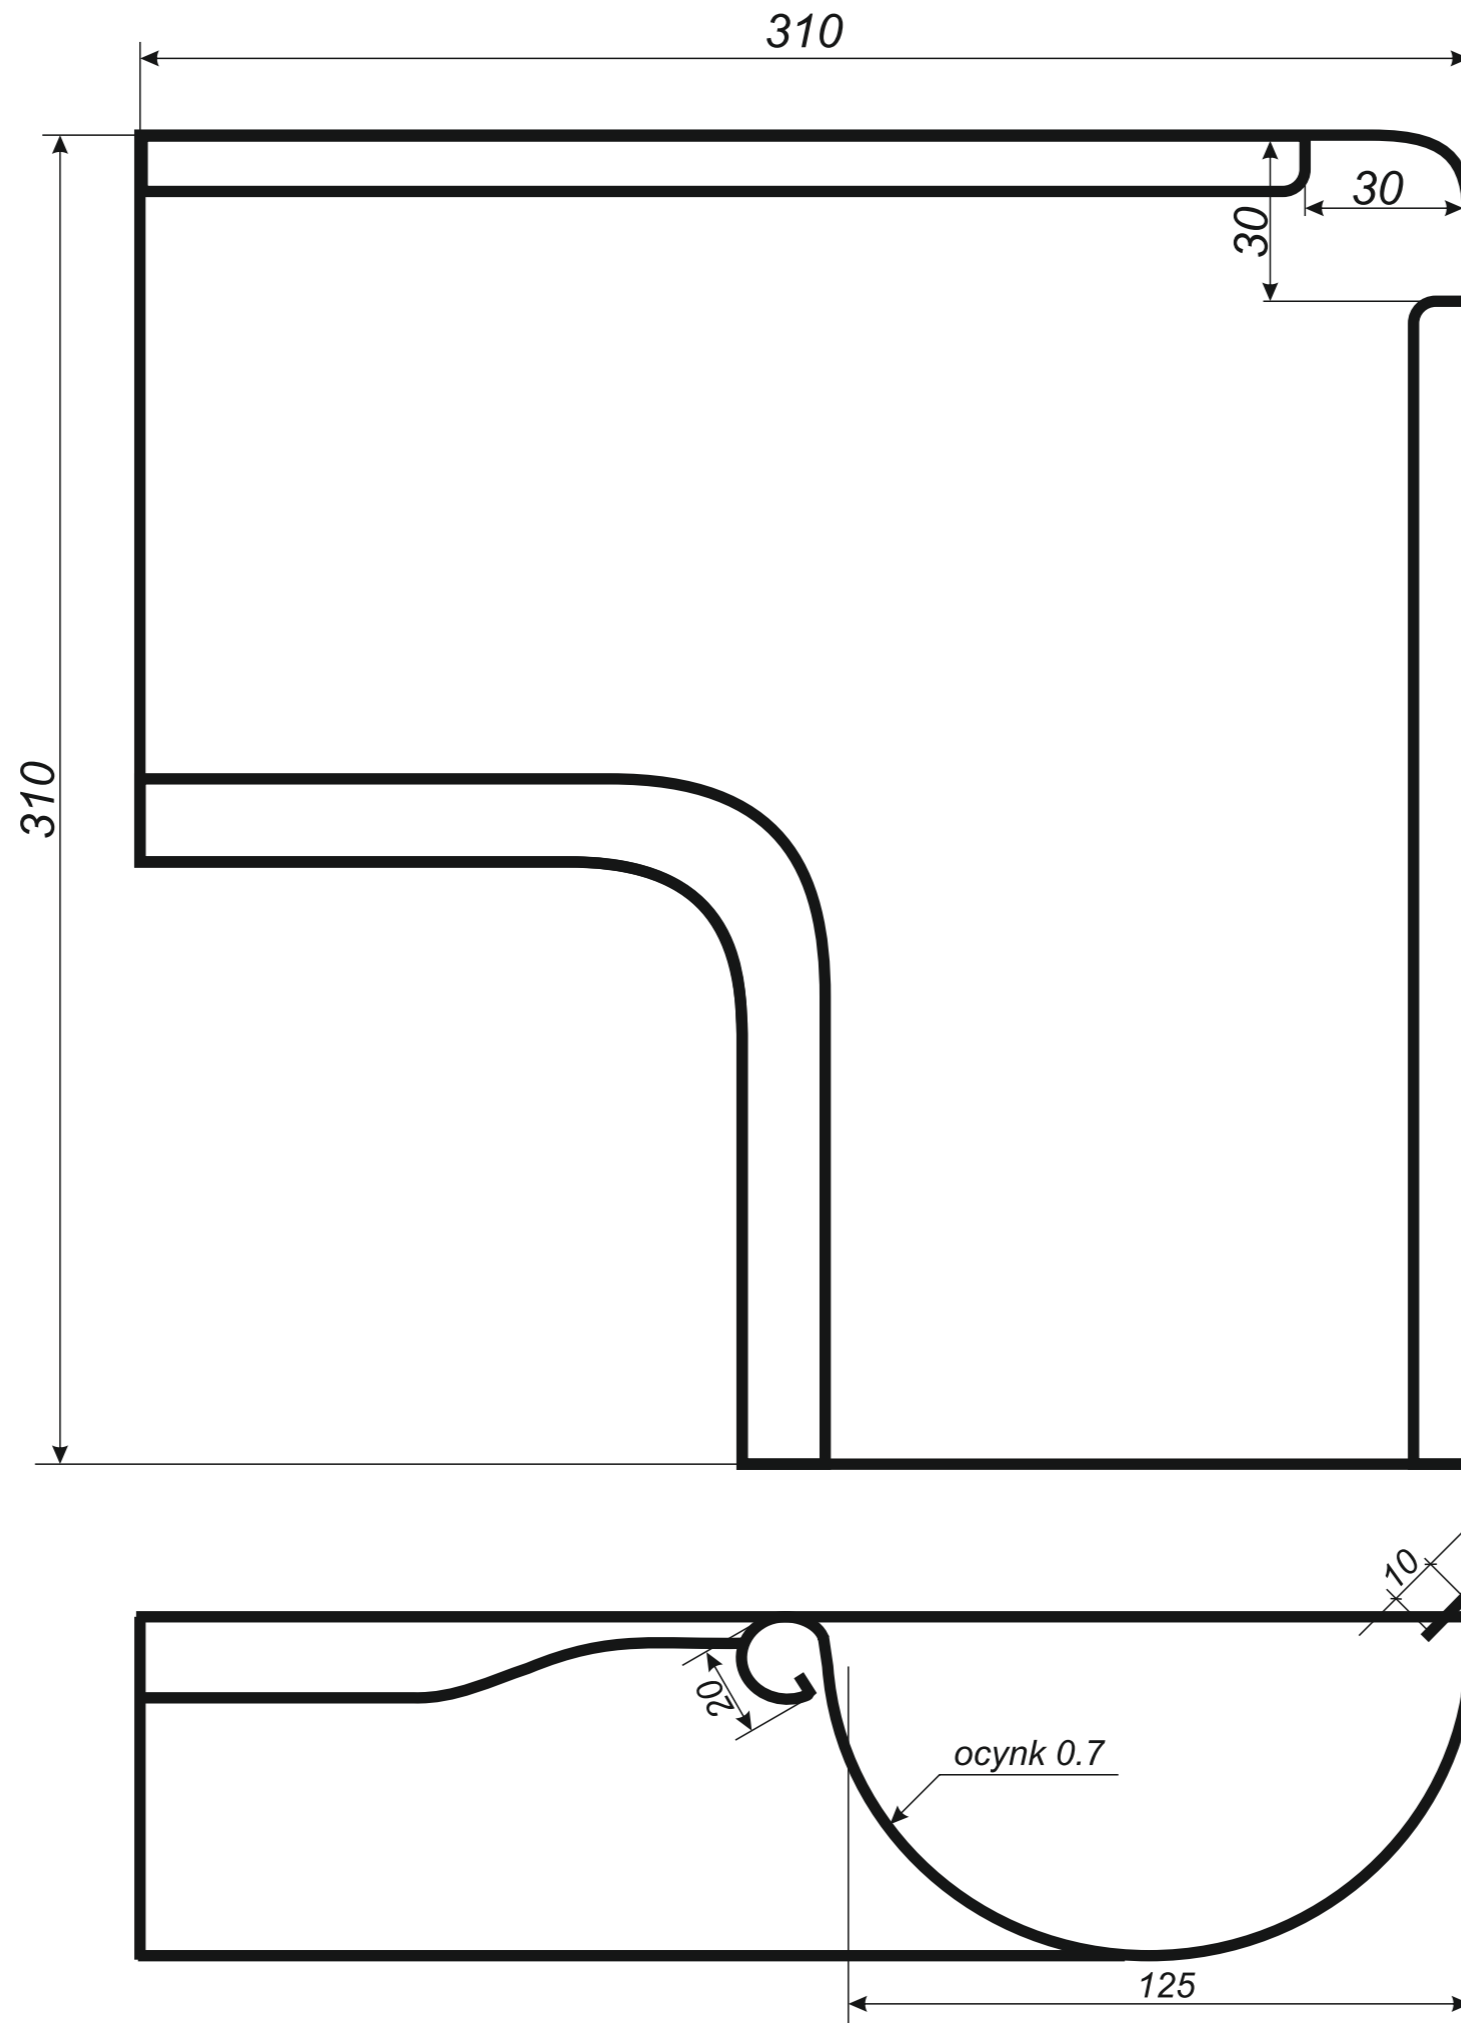

6 złączka rynny z uszczelką

7 hak do deski czołowej

8 hak nakrokwiowy / blacha

9 hak nakrokwiowy / nosek

10 hak dokrokwiowy skręcony

11 narożnik rynnowy zewnętrzny

12 narożnik rynnowy wewnętrzny

13 lej spustowy / wpust rynnowy

14 kosz zlewowy

15 kosz zlewowy ozdobny

16 sito rynnowe

17 rura spustowa

18 kolanko spustowe

19 obejma rury spustowej

20 trzpień do obejmy

21 mocowanie obejmy do płyt

22 wyłapywacz wody deszczowej

23 trójnik rury spustowej

24 odsadzka rury spustowej

25 mufy do rury spustowej

26 redukcje do rur spustowych

*Hak rynnowy nakrokwiowy
125 mm blaszka / blaszka*

*Hak rynnowy nakrokwiowy
125 mm blaszka / nosek*

*Hak rynnowy dokrokwiowy
skręcony 125 mm*

Narożnik rynnowy
zewnątrzny 125 mm

Narożnik rynnowy
wewnętrzny 125 mm

Trójnik rury spustowej
80 / 80 / 80 mm
kąt 72°

średnica wewnętrzna

J.A.W AKCESORIA DACHOWE S.C.
J.Przyborowski & A.Gierasimow & W.Karpiński
ul.Spółdzielców 20, 62-510 Konin
NIP PL 6652780665 REGON 300314812