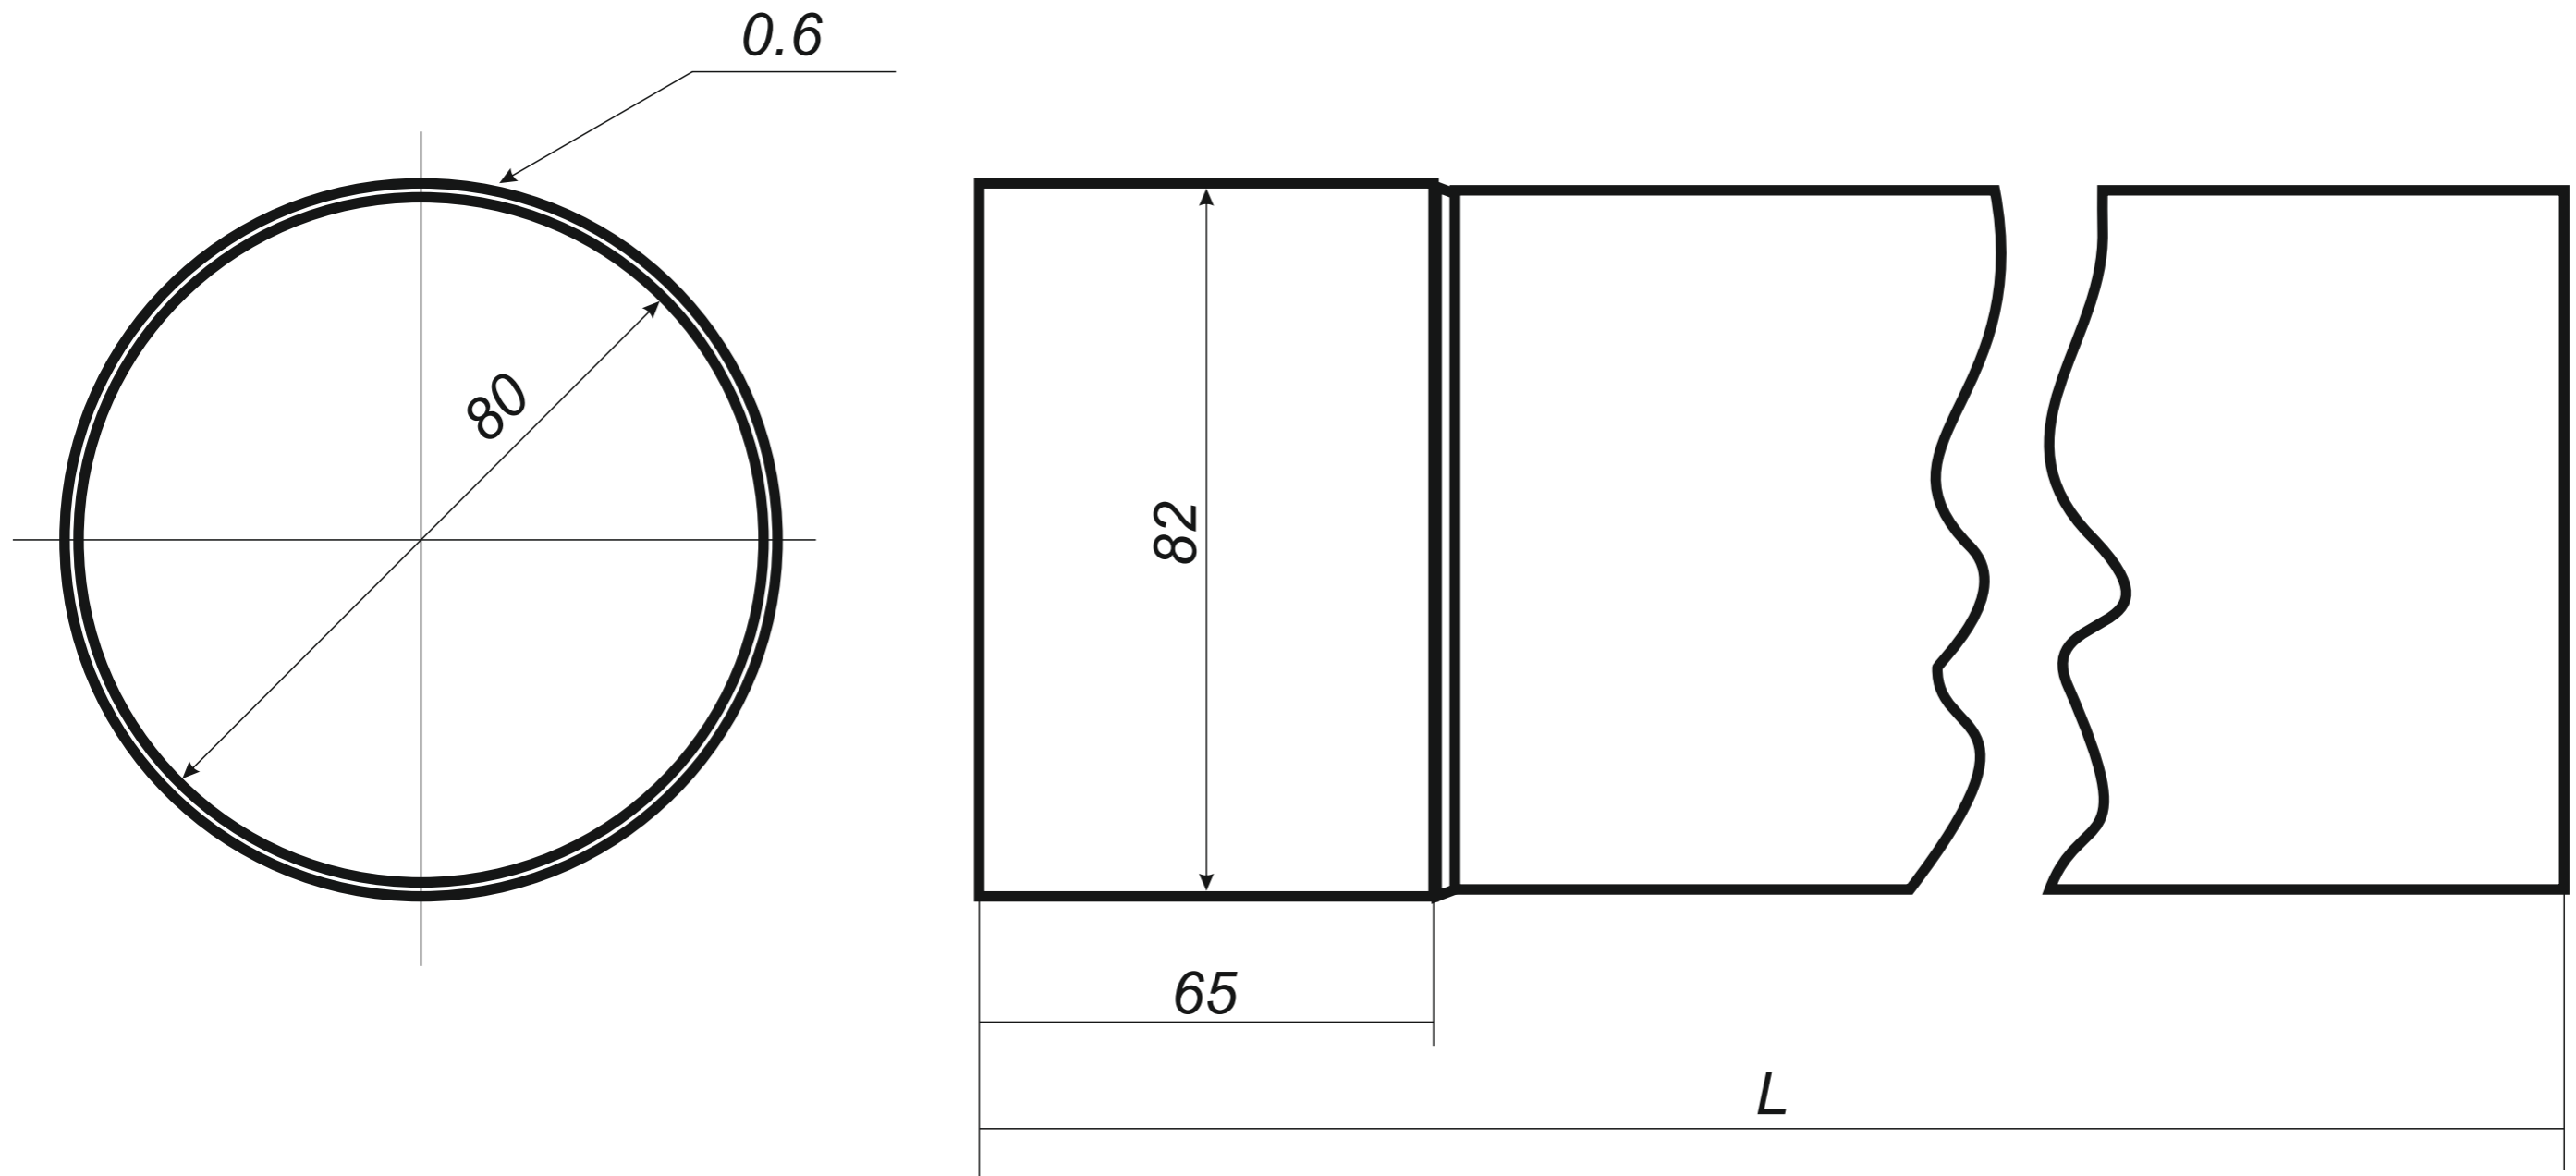

*Hak rynnowy dokrokwiowy
skręcony 125 mm*

Narożnik rynnowy
zewnątrzny 125 mm

Narożnik rynnowy
wewnętrzny 125 mm

Trójnik rury spustowej
80 / 80 / 80 mm
kąt 72°

średnica wewnętrzna

J.A.W AKCESORIA DACHOWE S.C.
J.Przyborowski & A.Gierasimow & W.Karpiński
ul.Spółdzielców 20, 62-510 Konin
NIP PL 6652780665 REGON 300314812