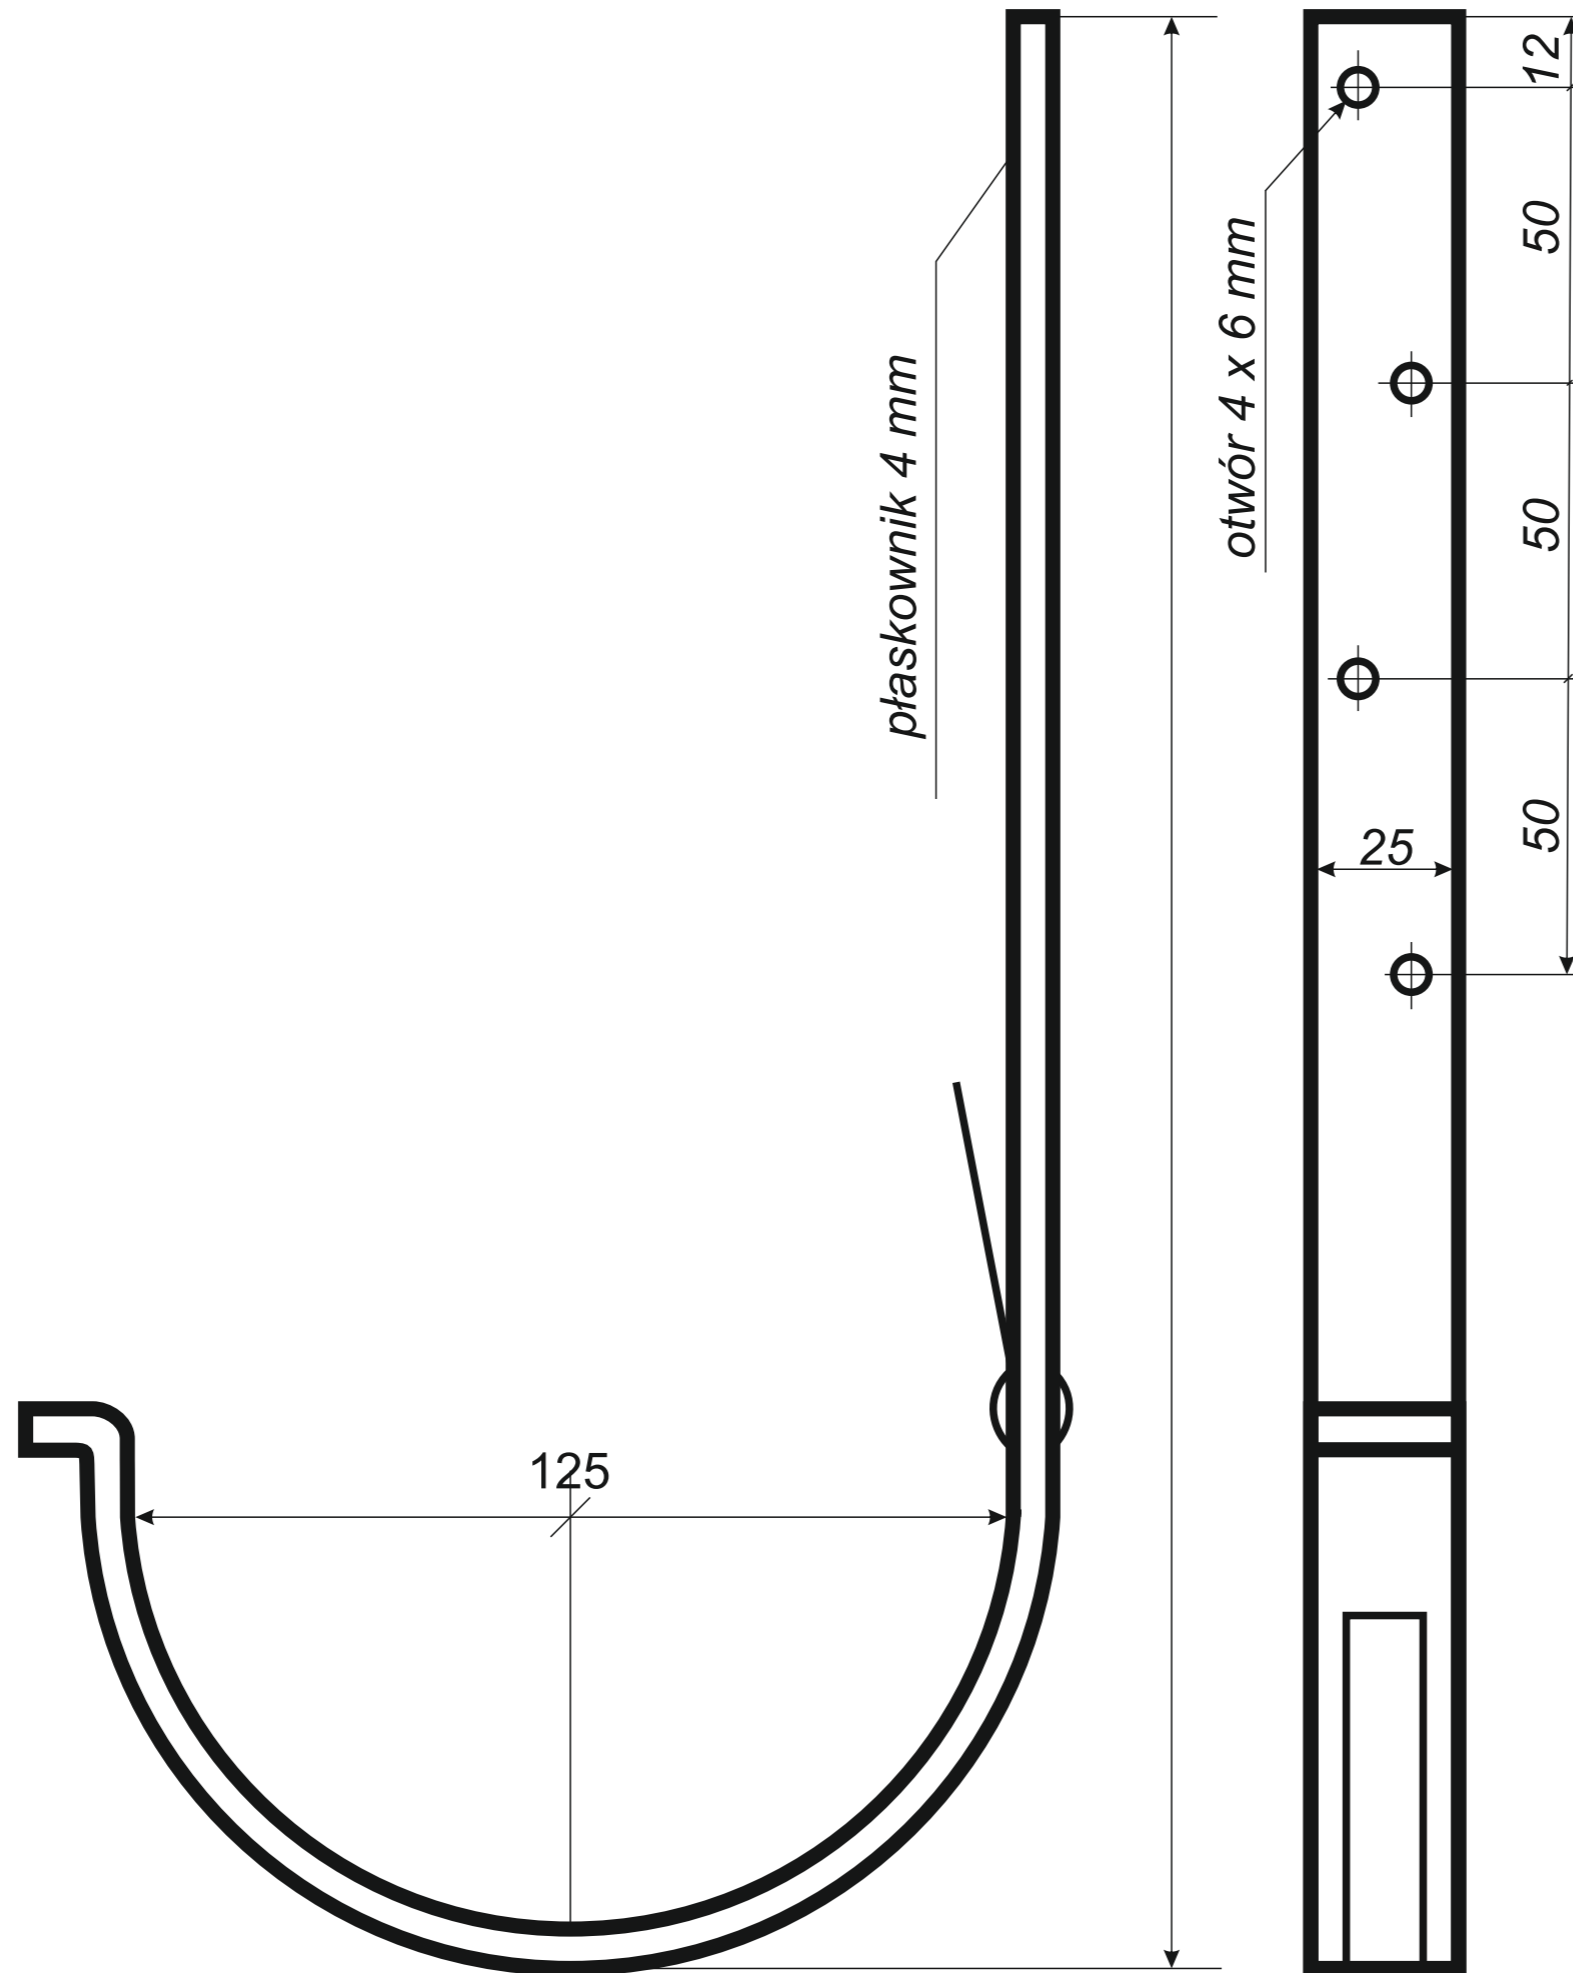

www.jaw.com.pl

ELEMENTY RYNNOWE
rysunki techniczne
system 125/80

2018

INDEX

rysunki techniczne elementów rynnowych

3 rynna dachowa półokrągła

4 denko rynnowe płaskie

5 denko rynnowe z uszczelką

6 złączka rynny z uszczelką

7 hak do deski czołowej

8 hak nakrokwiowy / blacha

9 hak nakrokwiowy / nosek

10 hak dokrokwiowy skręcony

11 narożnik rynnowy zewnętrzny

12 narożnik rynnowy wewnętrzny

13 lej spustowy / wpust rynnowy

22 wyłapywacz wody deszczowej

23 trójnik rury spustowej

24 odsadzka rury spustowej

25 mufy do rury spustowej

26 redukcje do rur spustowych

*Hak rynnowy nakrokwiowy
125 mm blaszka / blaszka*

*Hak rynnowy nakrokwiowy
125 mm blaszka / nosek*

*Hak rynnowy dokrokwiowy
skręcony 125 mm*

Narożnik rynnowy
zewnątrzny 125 mm

Narożnik rynnowy
wewnętrzny 125 mm

Trójnik rury spustowej
80 / 80 / 80 mm
kąt 72°

średnica wewnętrzna

J.A.W AKCESORIA DACHOWE S.C.
J.Przyborowski & A.Gierasimow & W.Karpiński
ul.Spółdzielców 20, 62-510 Konin
NIP PL 6652780665 REGON 300314812