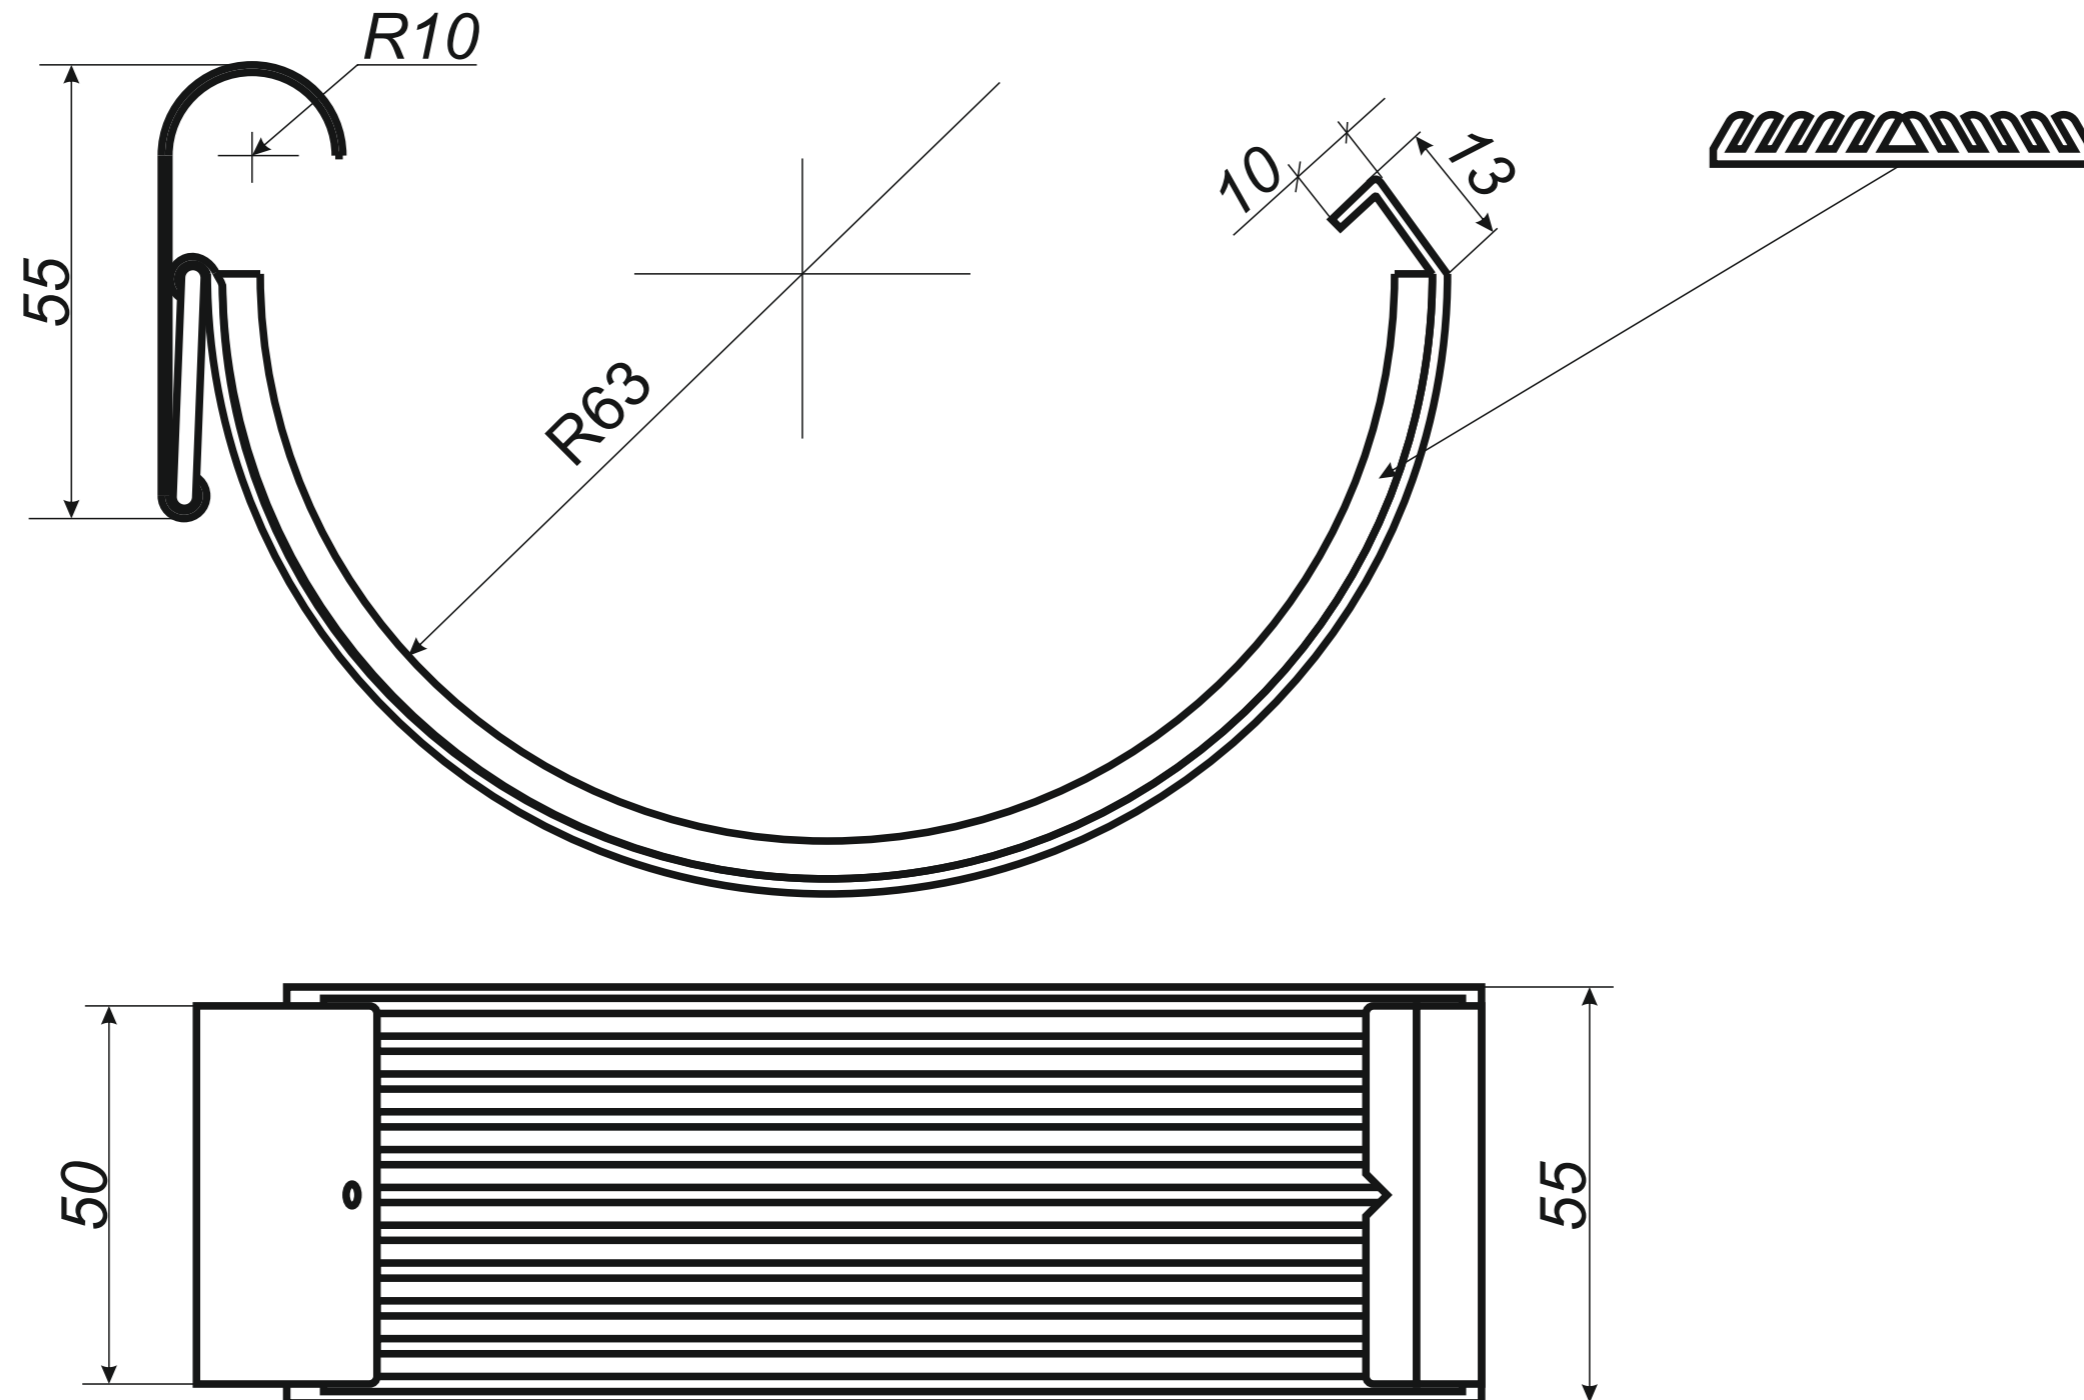

6 złączka rynny z uszczelką

7 hak do deski czołowej

8 hak nakrokwiowy / blacha

9 hak nakrokwiowy / nosek

10 hak dokrokwiowy skręcony

11 narożnik rynnowy zewnętrzny

12 narożnik rynnowy wewnętrzny

13 lej spustowy / wpust rynnowy

14 kosz zlewowy

15 kosz zlewowy ozdobny

16 sito rynnowe

17 rura spustowa

18 kolanko spustowe

19 obejma rury spustowej

20 trzpień do obejmy

21 mocowanie obejmy do płyt

22 wyłapywacz wody deszczowej

23 trójnik rury spustowej

24 odsadzka rury spustowej

25 mufy do rury spustowej

26 redukcje do rur spustowych

*Hak rynnowy nakrokwiowy
125 mm blaszka / blaszka*

*Hak rynnowy nakrokwiowy
125 mm blaszka / nosek*

*Hak rynnowy dokrokwiowy
skręcony 125 mm*

Narożnik rynnowy
zewnątrzny 125 mm

Narożnik rynnowy
wewnętrzny 125 mm

Trójnik rury spustowej
80 / 80 / 80 mm
kąt 72°

średnica wewnętrzna

J.A.W AKCESORIA DACHOWE S.C.
J.Przyborowski & A.Gierasimow & W.Karpiński
ul.Spółdzielców 20, 62-510 Konin
NIP PL 6652780665 REGON 300314812