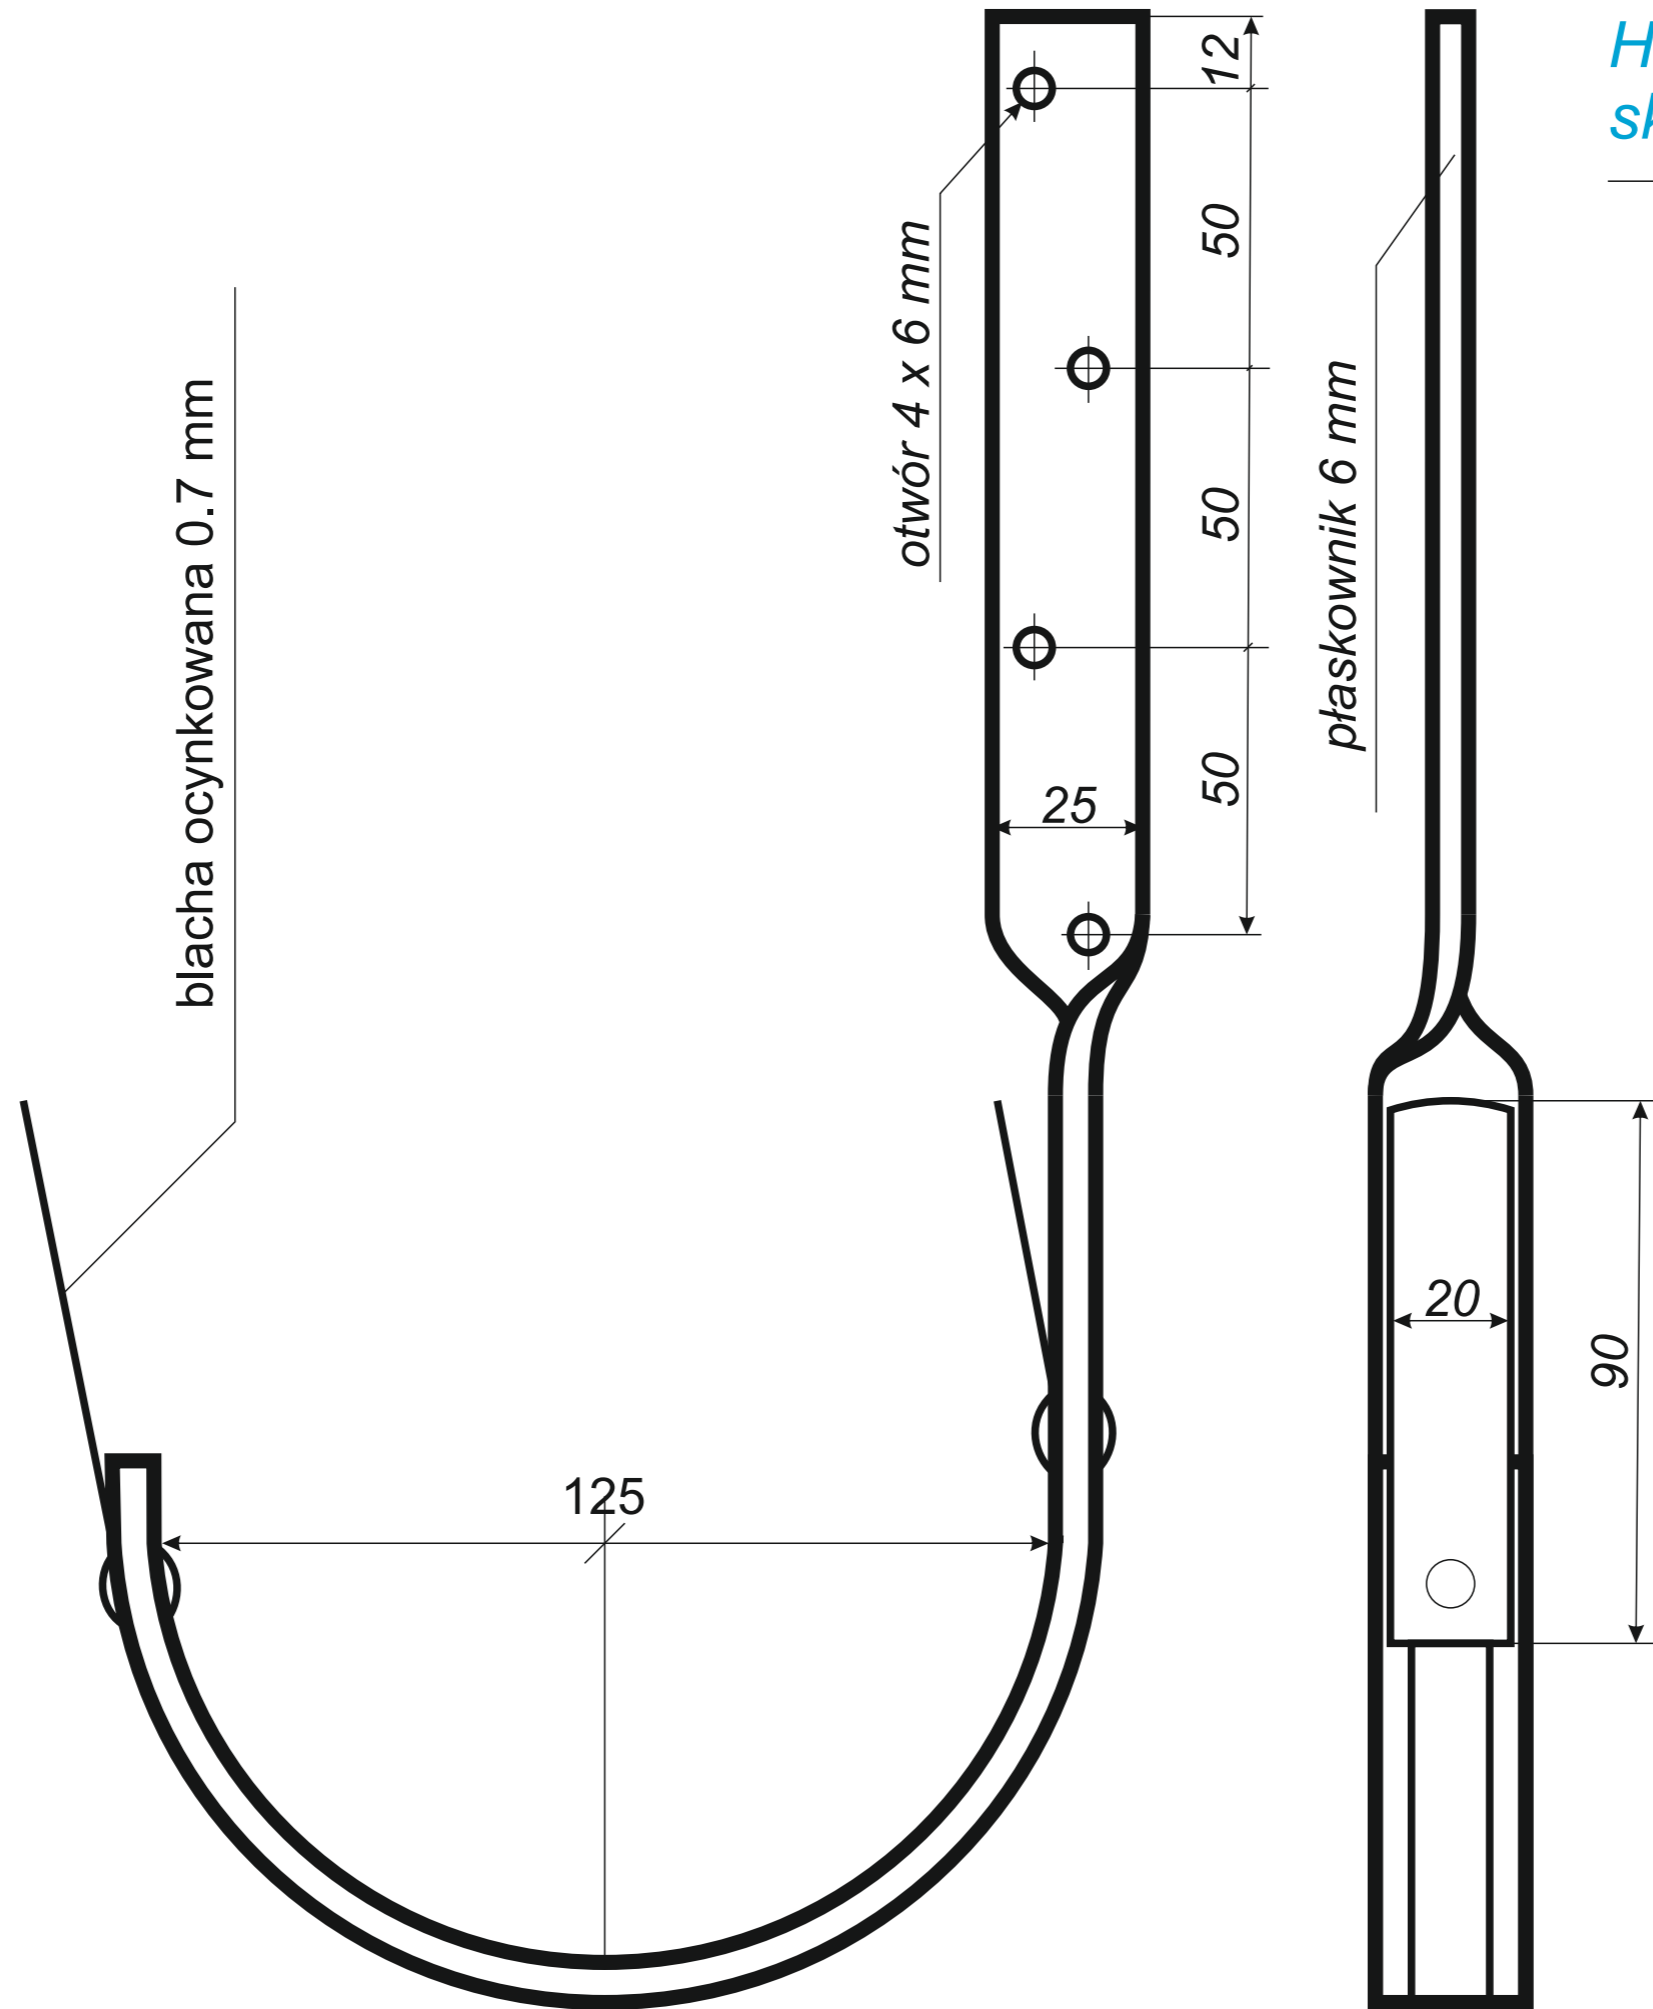

6 złączka rynny z uszczelką

7 hak do deski czołowej

8 hak nakrokwiowy / blacha

9 hak nakrokwiowy / nosek

10 hak dokrokwiowy skręcony

11 narożnik rynnowy zewnętrzny

12 narożnik rynnowy wewnętrzny

13 lej spustowy / wpust rynnowy

14 kosz zlewowy

15 kosz zlewowy ozdobny

16 sito rynnowe

17 rura spustowa

18 kolanko spustowe

19 obejma rury spustowej

20 trzpień do obejmy

21 mocowanie obejmy do płyt

22 wyłapywacz wody deszczowej

23 trójnik rury spustowej

24 odsadzka rury spustowej

25 mufy do rury spustowej

26 redukcje do rur spustowych

*Hak rynnowy nakrokwiowy
125 mm blaszka / blaszka*

*Hak rynnowy nakrokwiowy
125 mm blaszka / nosek*

*Hak rynnowy dokrokwiowy
skręcony 125 mm*

Narożnik rynnowy
zewnątrzny 125 mm

Narożnik rynnowy
wewnętrzny 125 mm

Trójnik rury spustowej
80 / 80 / 80 mm
kąt 72°

średnica wewnętrzna

J.A.W AKCESORIA DACHOWE S.C.
J.Przyborowski & A.Gierasimow & W.Karpiński
ul.Spółdzielców 20, 62-510 Konin
NIP PL 6652780665 REGON 300314812