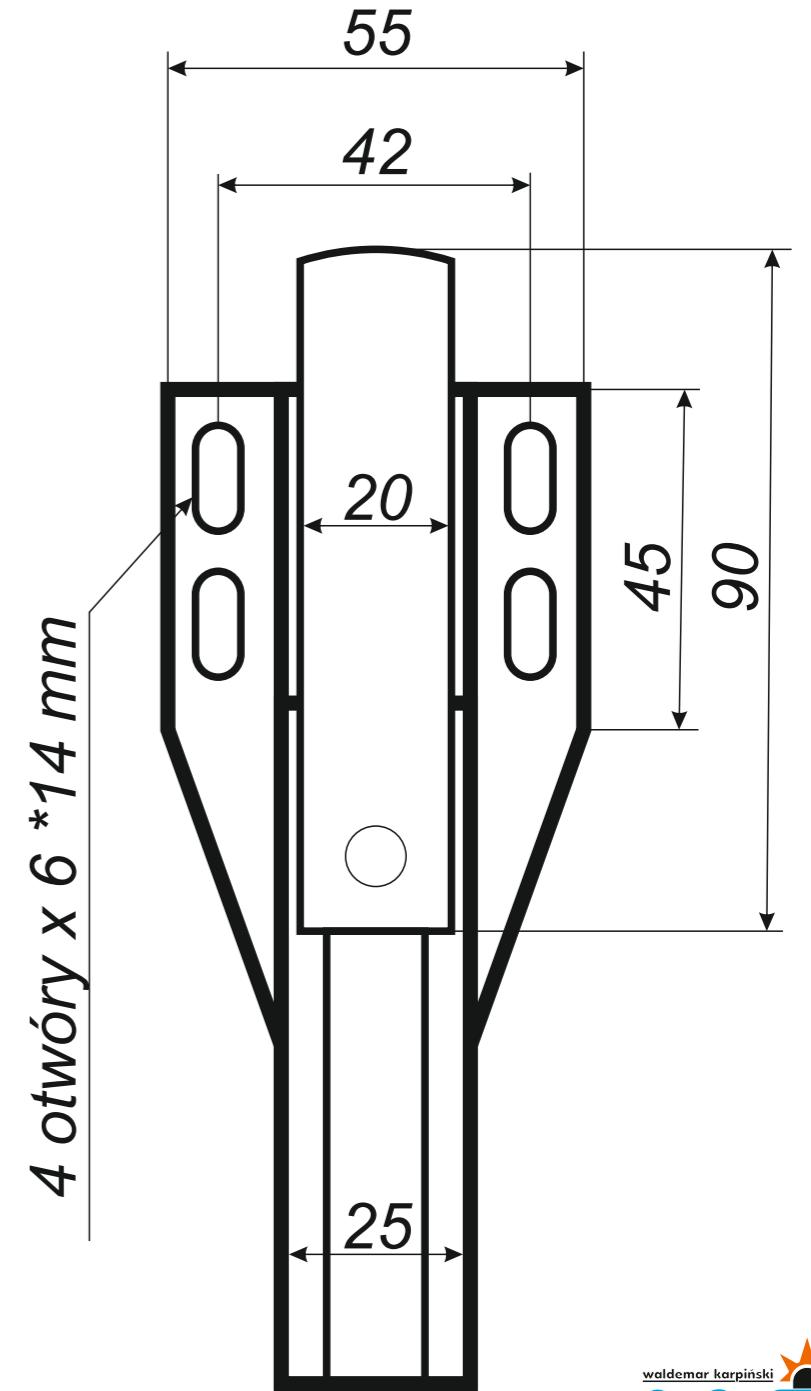

www.jaw.com.pl

ELEMENTY RYNNOWE
rysunki techniczne
system 125/80

2018

INDEX

rysunki techniczne elementów rynnowych

3 rynna dachowa półokrągła

4 denko rynnowe płaskie

5 denko rynnowe z uszczelką

6 złączka rynny z uszczelką

7 hak do deski czołowej

8 hak nakrokwiowy / blacha

9 hak nakrokwiowy / nosek

10 hak dokrokwiowy skręcony

11 narożnik rynnowy zewnętrzny

12 narożnik rynnowy wewnętrzny

13 lej spustowy / wpust rynnowy

22 wyłapywacz wody deszczowej

23 trójnik rury spustowej

24 odsadzka rury spustowej

25 mufy do rury spustowej

26 redukcje do rur spustowych

*Hak rynnowy nakrokwiowy
125 mm blaszka / blaszka*

*Hak rynnowy nakrokwiowy
125 mm blaszka / nosek*

*Hak rynnowy dokrokwiowy
skręcony 125 mm*

Narożnik rynnowy
zewnątrzny 125 mm

Narożnik rynnowy
wewnętrzny 125 mm

Trójnik rury spustowej
80 / 80 / 80 mm
kąt 72°

średnica wewnętrzna

J.A.W AKCESORIA DACHOWE S.C.
J.Przyborowski & A.Gierasimow & W.Karpiński
ul.Spółdzielców 20, 62-510 Konin
NIP PL 6652780665 REGON 300314812