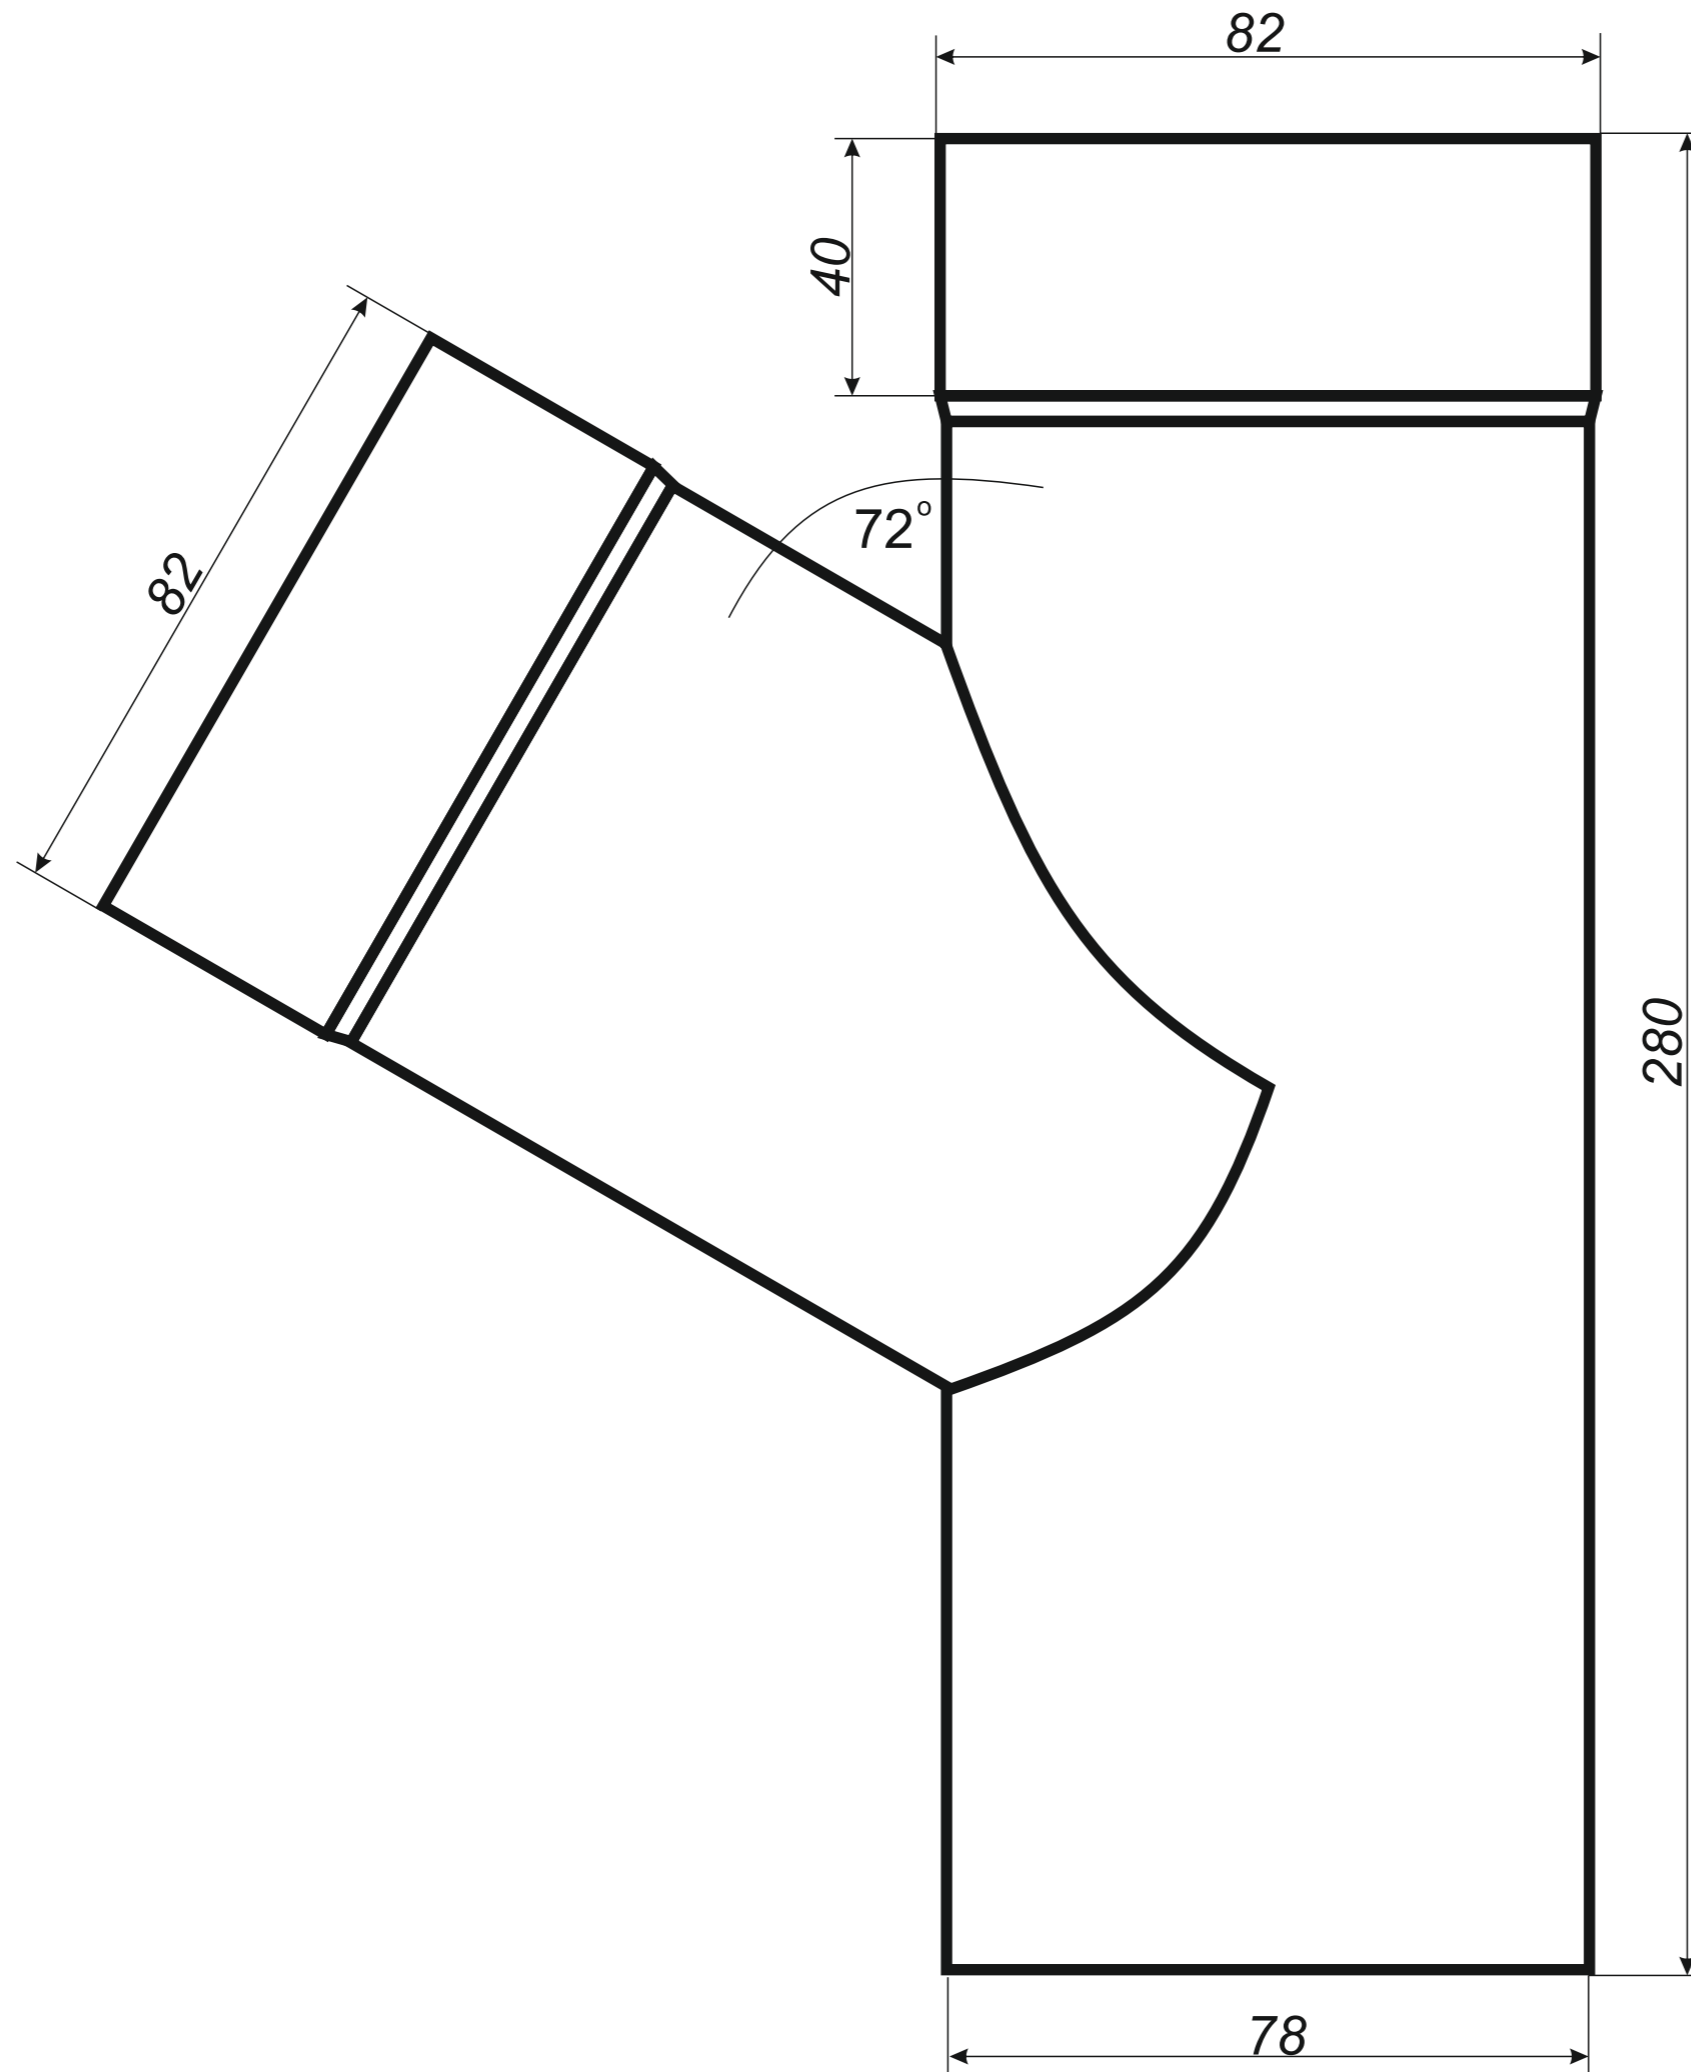

6 złączka rynny z uszczelką

7 hak do deski czołowej

8 hak nakrokwiowy / blacha

9 hak nakrokwiowy / nosek

10 hak dokrokwiowy skręcony

11 narożnik rynnowy zewnętrzny

12 narożnik rynnowy wewnętrzny

13 lej spustowy / wpust rynnowy

*Hak rynnowy dokrokwiowy
skręcony 125 mm*

Narożnik rynnowy
zewnątrzny 125 mm

Narożnik rynnowy
wewnętrzny 125 mm

Trójnik rury spustowej
80 / 80 / 80 mm
kąt 72°

średnica wewnętrzna

J.A.W AKCESORIA DACHOWE S.C.
J.Przyborowski & A.Gierasimow & W.Karpiński
ul.Spółdzielców 20, 62-510 Konin
NIP PL 6652780665 REGON 300314812