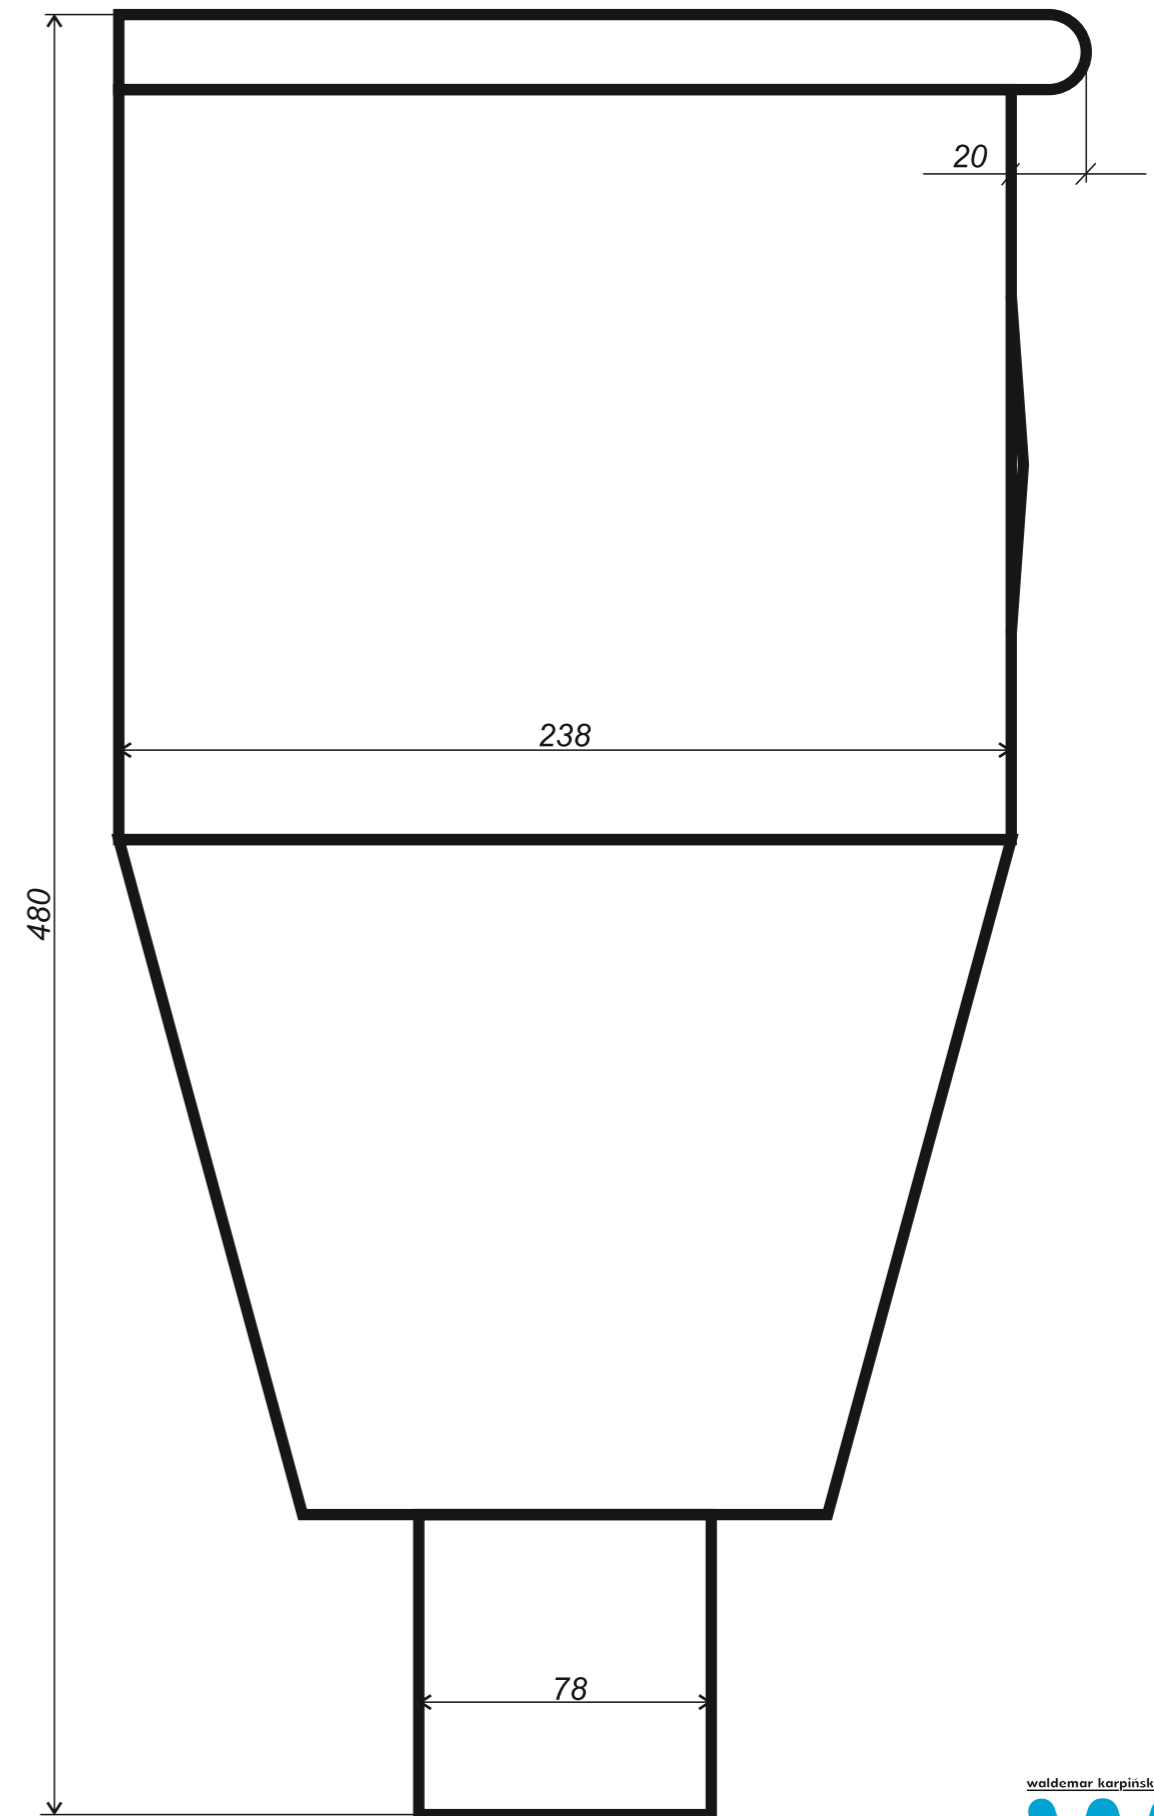

www.jaw.com.pl

ELEMENTY RYNNOWE
rysunki techniczne
system 125/80

2018

INDEX

rysunki techniczne elementów rynnowych

3 rynna dachowa półokrągła

4 denko rynnowe płaskie

5 denko rynnowe z uszczelką

6 złączka rynny z uszczelką

7 hak do deski czołowej

8 hak nakrokwiowy / blacha

9 hak nakrokwiowy / nosek

10 hak dokrokwiowy skręcony

11 narożnik rynnowy zewnętrzny

12 narożnik rynnowy wewnętrzny

13 lej spustowy / wpust rynnowy

*Hak rynnowy dokrokwiowy
skręcony 125 mm*

Narożnik rynnowy
zewnątrzny 125 mm

Narożnik rynnowy
wewnętrzny 125 mm

Trójnik rury spustowej
80 / 80 / 80 mm
kąt 72°

średnica wewnętrzna

J.A.W AKCESORIA DACHOWE S.C.
J.Przyborowski & A.Gierasimow & W.Karpiński
ul.Spółdzielców 20, 62-510 Konin
NIP PL 6652780665 REGON 300314812