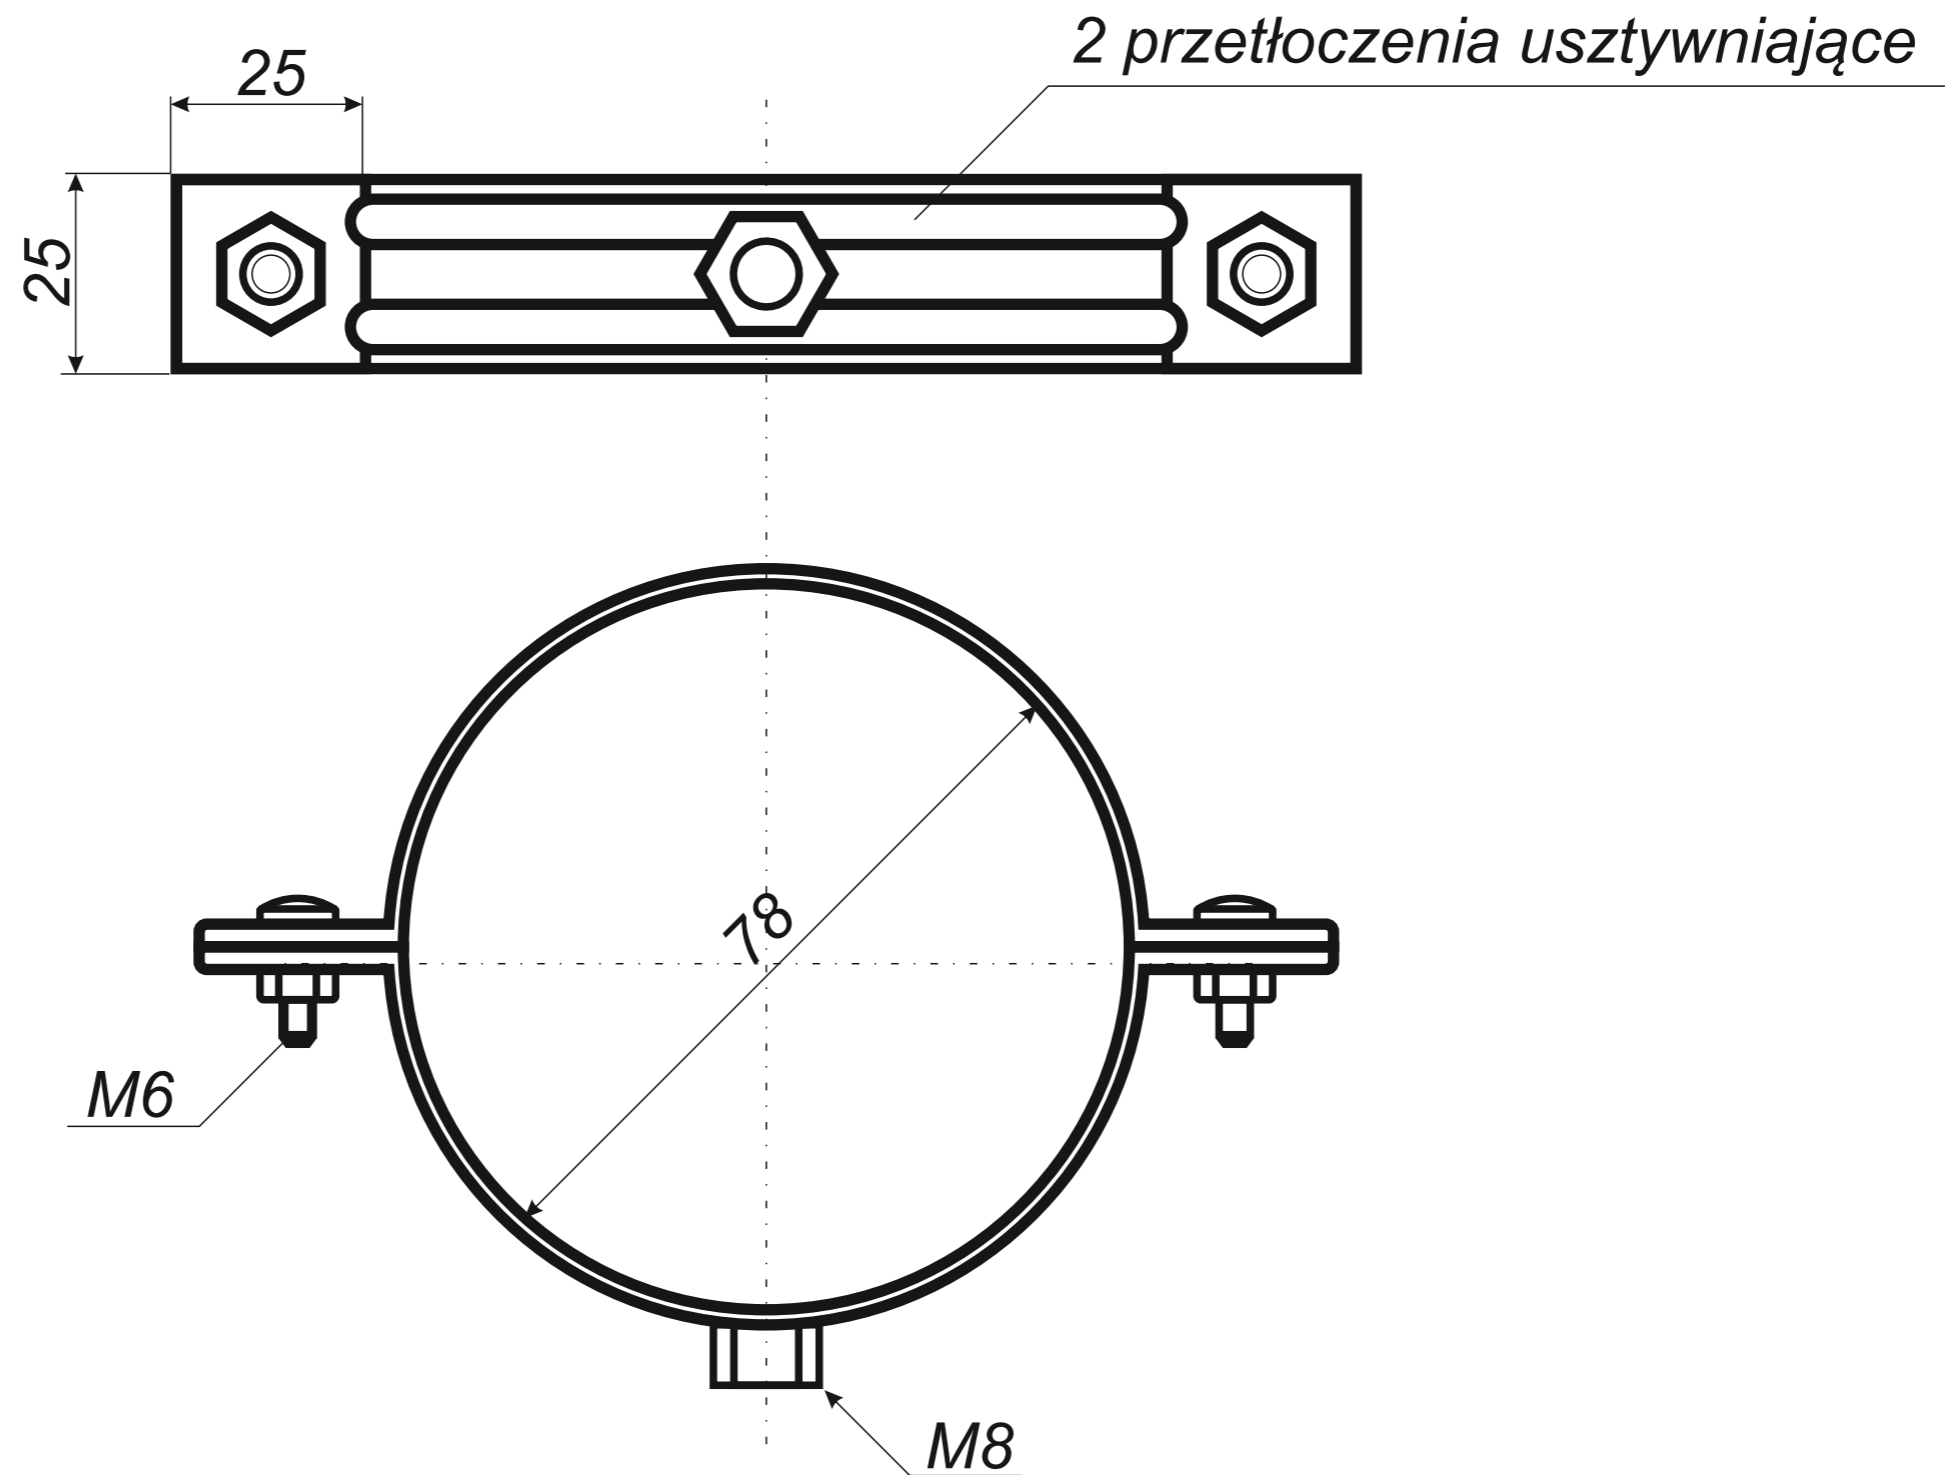

6 złączka rynny z uszczelką

7 hak do deski czołowej

8 hak nakrokwiowy / blacha

9 hak nakrokwiowy / nosek

10 hak dokrokwiowy skręcony

11 narożnik rynnowy zewnętrzny

12 narożnik rynnowy wewnętrzny

13 lej spustowy / wpust rynnowy

*Hak rynnowy dokrokwiowy
skręcony 125 mm*

Narożnik rynnowy
zewnątrzny 125 mm

Narożnik rynnowy
wewnętrzny 125 mm

Trójnik rury spustowej
80 / 80 / 80 mm
kąt 72°

średnica wewnętrzna

J.A.W AKCESORIA DACHOWE S.C.
J.Przyborowski & A.Gierasimow & W.Karpiński
ul.Spółdzielców 20, 62-510 Konin
NIP PL 6652780665 REGON 300314812