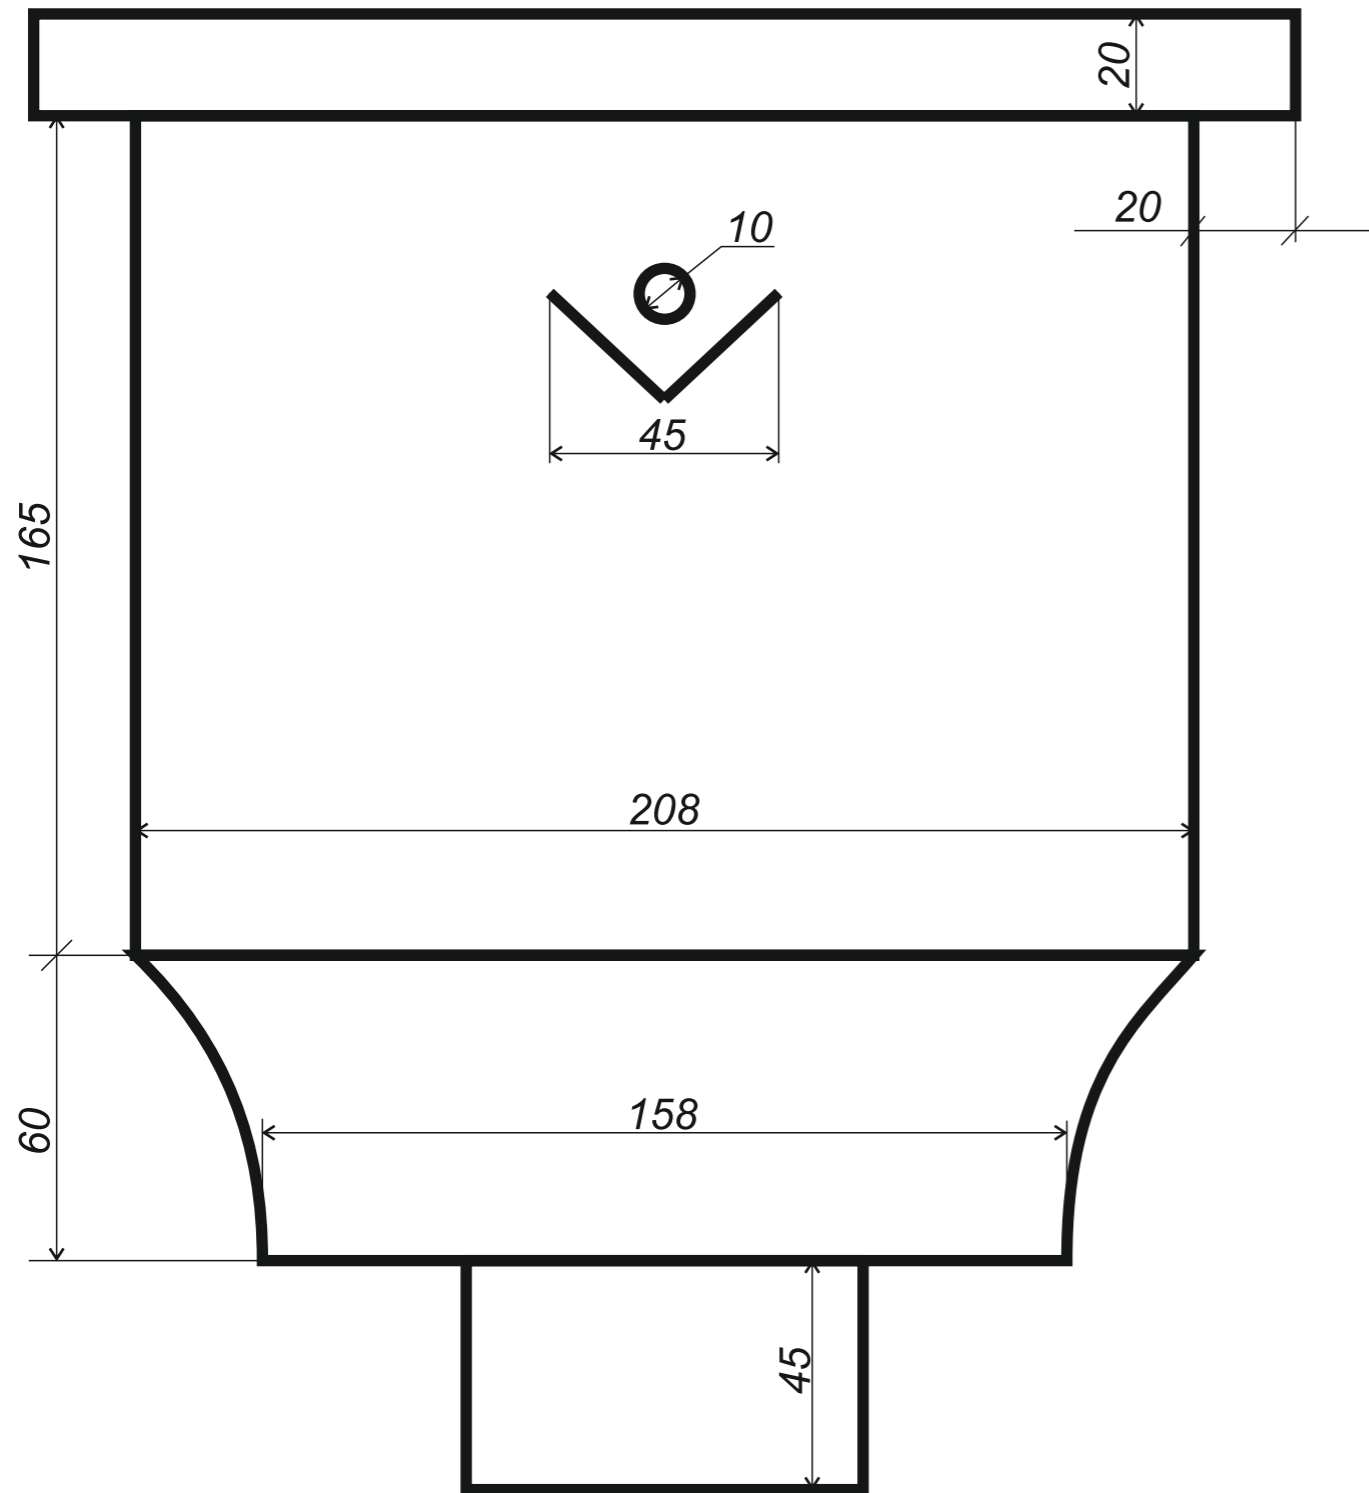

*Hak rynnowy dokrokwiowy
skręcony 125 mm*

Narożnik rynnowy
zewnątrzny 125 mm

Narożnik rynnowy
wewnętrzny 125 mm

Trójnik rury spustowej
80 / 80 / 80 mm
kąt 72°

średnica wewnętrzna

J.A.W AKCESORIA DACHOWE S.C.
J.Przyborowski & A.Gierasimow & W.Karpiński
ul.Spółdzielców 20, 62-510 Konin
NIP PL 6652780665 REGON 300314812