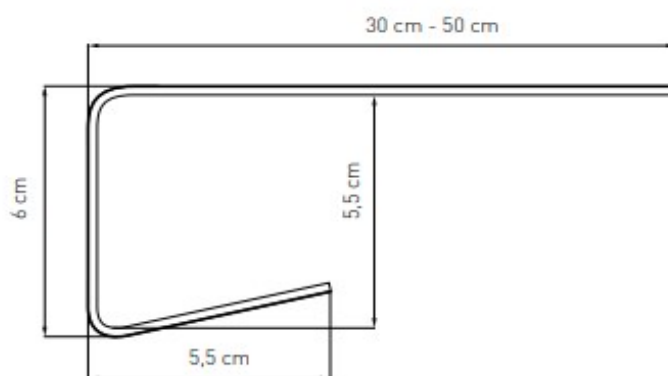

Nakładka renowacyjna premium

Parapety docięte (zł / mb)

Szerokość	Biały	Marmur	Złoty Dąb	Orzech
300 mm	104.97	104.97	115.69	115.69
400 mm	121.18	121.18	128.04	128.04
500 mm	177.66	177.66	185.21	185.21

DODATKI :
Zaślepki nakładki renowacyjnej premium 510 mm - 16,24 zł /kpl (biała)
Zaślepki nakładki renowacyjnej premium 510 mm - 18,94 zł /kpl (kolory)
UWAGA: do nakładki w kolorze marmur zaślepka w kolorze białym
Rozkrój parapetu po szerokości 17,22 zł /szt.

Zaślepki nakładki premium

- długość: 510 mm
- dostępna kolorystyka: