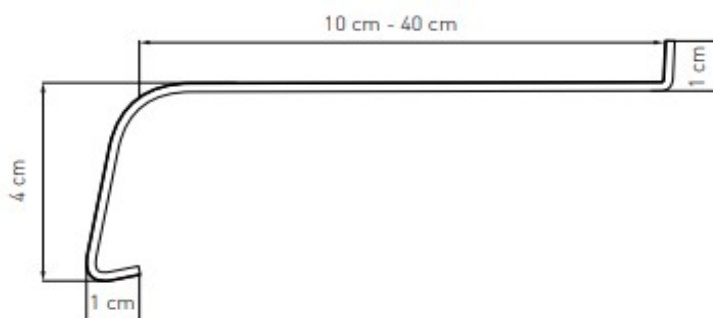

Aluminiowe - imitacja płytki

Parapety docięte (zł / mb)

Szerokość	Brąz 8017	Antyk Miedź	Antyk stal	Antracyt 7016	Cegła 8004
100 mm	51.41	53.19	53.19	69.62	69.62
125 mm	53.82	56.19	56.19	74.98	74.98
150 mm	57.24	59.70	59.70	84.65	84.65
175 mm	65.44	68.22	68.22	95.35	95.35
200 mm	70.87	73.95	73.95	105.51	105.51
225 mm	77.69	81.01	81.01	115.18	115.18
250 mm	84.50	88.12	88.12	124.82	124.82
275 mm	91.34	95.25	95.25	136.60	136.60
300 mm	98.18	102.31	102.31	145.68	145.68
325 mm	104.99	109.42	109.42	165.51	165.51
350 mm	111.71	116.55	116.55	182.11	182.11
375 mm	118.72	123.98	123.98	195.15	195.15
400 mm	125.44	130.77	130.77	216.28	216.28

Grubość parapetów 1,2 mm

Zaślepka PVC softline do parapetu dł.350 mm - 10,58 zł /kpl

Zaślepka ALU softline do parapetu dł.100 - 250 mm- 24,58 zł /kpl

Zaślepka ALU softline do parapetu dł. 275 - 400 mm - 29,50 zł /kpl

Łącznik gumowy 49,20 zł /mb

Niestandardowe obróbki, szerokości kolory RAL - 369 zł /m² (czas realizacji od 14 do 21 dni)

Obróbki niestandardowe w kolorach:Antyk stal, antyk miedź - 467,40 zł / 1m² (czas realizacji od 14 do 21 dni)

Zaślepki PVC w niestandardowych kolorach RAL - 12,30 zł /kpl