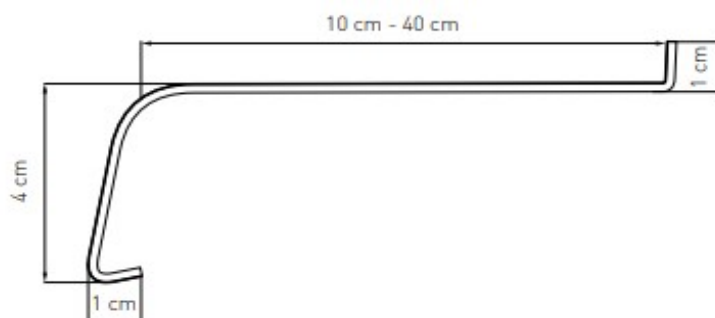

Stalowe softline

Parapety docięte (zł / mb)

Szerokość	Biały 9010	Brąz 8017	Srebrny 9006	Antracyt 7016	Antyk Stal	Antyk Miedź	Antracyt Struktura
100 mm	21.62	21.62	24.77	24.77	44.03	44.03	44.03
125 mm	24.62	24.62	28.46	28.46	51.83	51.83	51.83
150 mm	31.49	31.49	32.20	32.20	59.63	59.63	59.63
175 mm	30.82	30.82	35.62	35.62	67.70	67.60	67.70
200 mm	33.83	33.83	38.99	38.99	73.58	73.58	73.58
225 mm	36.88	36.88	42.73	42.73	80.52	80.52	80.52
250 mm	40.42	40.42	46.15	46.15	87.48	87.48	87.48
275 mm	43.91	43.91	49.52	49.52	95.28	95.28	95.28
300 mm	47.45	47.45	56.65	56.65	101.72	101.72	101.72
325 mm	51.83	51.83	60.37	60.37	108.39	108.39	108.39
350 mm	54.59	54.59	63.79	63.79	115.35	115.35	115.35
375 mm	58.46	58.46	63.79	63.79	123.15	123.15	123.15
400 mm	62.43	62.43	67.16	67.16	129.30	129.30	129.30

DODATKI:

Grubość parapetów 0,75 mm

Zaślepka PVC softline do parapetu dł. 350 mm - 10,58 zł /kpl

Zaślepka ALU softline do parapetu dł. 100 - 250 mm - 24,58 zł /kpl

Zaślepka ALU softline do parapetu dł. 275 - 400 mm - 29,50 zł /kpl

Łącznik gumowy 49,20 /mb

Obróbki niestandardowe w m2 -standardowe kolory 184.50 zł /1m2, kolory z palety RAL 295.20 zł /1m2 (czas realizacji 14-21dni)

Obróbki niestandardowe w kolorach: Antyk stal, antyk miedź, Antracyt str.- 344.40 zł /1m2 (czas realizacji 14- 21dni)

Zaślepki PVC w niestandardowych kolorach RAL - 12,30 zł /kpl