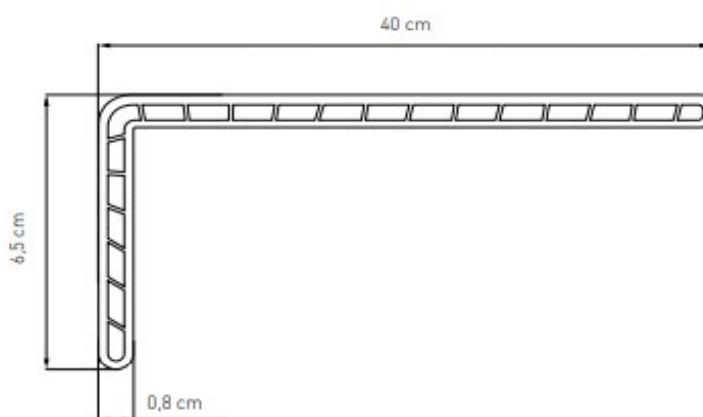

Nakładka renowacyjna komorowa

Prapety docięte (zł / mb)

Szerokość	Biały	Marmur	Złoty Dąb	Orzech	Brzoza
400 mm	108.24	108.24	132.84	132.84	132.84

DODATKI :

Zaślepki nakładki renowacyjnej komorowej 520 mm - 14,76 zł /kpl (biała)

Zaślepki nakładki renowacyjnej komorowej 520 mm - 17,22 zł /kpl (złoty dąb i orzech)

Rozkrój parapetu po szerokości 17,22 zł /szt

UWAGA: do nakładki w kolorze brzoza i marmur zaślepka w kolorze białym

Zaślepki nakładki komorowej

- długość: 520 mm
- dostępna kolorystyka: