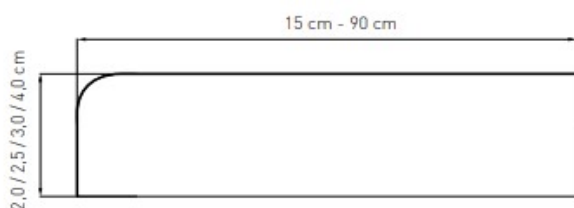

MDF laminowane

Parapety docięte (zł /m2)

Nazwa	Grubość			
	20 mm	25 mm	30 mm	40 mm
Aluminium 58	501.74	542.13	596.67	691.60
Winchester	404.10	460.78	569.56	623.81
Orzech Lanzado	404.10	460.78	569.56	623.81
Dąb Antyczny	404.10	460.78	569.56	623.81
Ciemny Orzech	404.10	460.78	569.56	623.81
Biały Mat	404.10	460.78	569.56	623.81
Białe Drewno	404.10	460.78	569.56	623.81
Złoty Dąb	404.10	501.74	596.67	623.81
Wenge	431.24	501.74	596.67	623.81
Dąb Naturalny	431.24	485.48	623.81	675.32
Dąb Bielony	431.24	485.48	623.81	675.32
Wenge Deska	460.78	501.74	623.81	691.60
Orzech	501.74	542.13	623.81	691.60
Marmurek Połysk	501.74	542.13	623.81	691.60
Biały Połysk	501.74	542.13	623.81	691.60
Beton Gładki Jasny	501.74	542.13	623.81	691.60
Beton	542.13	569.56	650.92	745.85
Kamień	542.13	569.56	650.92	745.85
Grafit	542.13	569.56	650.92	745.85
Popiel	501.74	542.13	623.81	691.60

Czas realizacji zamówienia od 14 do 25 dni

Możliwość niestandardowego wykończenia narożników i dodatkowych obróbek.
Wszystkie niestandardowe kształty podlegają indywidualnej wycenie.

Maksymalna długość parapetów w jednym elemencie: 250 cm
Parapety powyżej 250 cm łączone od spodu specjalnym łącznikiem (dopłata 73,80 zł za 1 łączenie)

Dostępne frezy (wykończenia rogów):