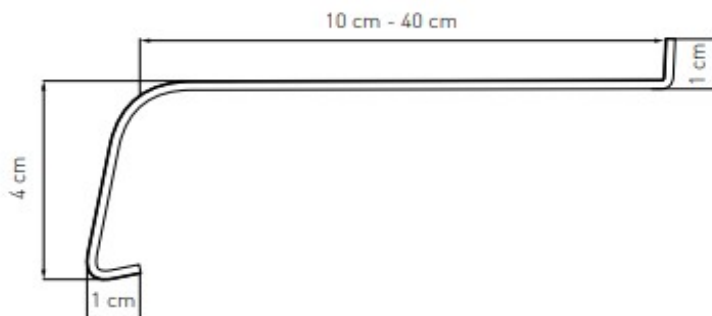

Stalowe laminowane softline

Parapety docięte (zł / mb)

Szerokość	Grafit	Dąb Bielony	Złoty Dąb	Orzech	Winchester	Wenge
100 mm	60.96	69.96	33.19	33.19	44.70	44.70
125 mm	68.29	68.29	39.83	39.83	53.58	53.58
150 mm	75.65	75.65	46.37	46.37	62.46	62.46
175 mm	82.90	82.90	53.01	53.01	71.36	71.36
200 mm	90.26	90.26	57.47	57.47	77.37	77.37
225 mm	97.59	97.59	63.03	63.03	84.80	84.80
250 mm	104.87	104.87	68.49	68.49	92.23	92.23
275 mm	112.15	112.15	74.05	74.05	99.65	99.65
300 mm	122.48	122.48	79.56	79.56	107.11	107.11
325 mm	129.62	129.62	83.94	83.94	107.11	107.11
350 mm	136.95	136.95	90.58	90.58	121.92	121.92
375 mm	144.23	144.23	95.77	95.77	129.79	129.79
400 mm	151.56	151.56	101.72	101.72	136.83	136.83

Dodatki:

Grubość parapetów 0,70 mm(+ laminat 0,15- 0,2)

Zaślepka PVC softline do parapetu dł.350 mm -10.58 zł /kpl

Zaślepka ALU softline do parapetu dł.100 - 250 mm 24.58 zł /kpl

Zaślepka ALU softline do parapetu dł.275 - 400 mm 29.50 zł /kpl

Łącznik gumowy 49,20 zł /mb

Obróbki niestandardowe - 295.20 zł /1m2 (czas realizacji od 14 do 21 dni)