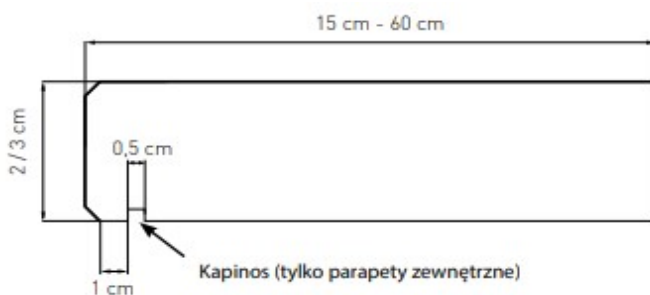

Czas realizacji zamówienia od 14 do 21 dni

Możliwość niestandardowego wykończenia narożników i dodatkowych obróbek.
Wszystkie niestandardowe kształty podlegają indywidualnej wycenie.

Maksymalna długość parapetów w jednym elemencie: 270 cm
W standardzie frez modern (prosty)