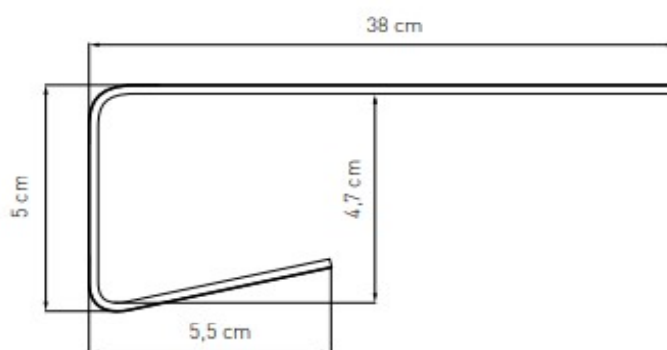

Zaślepki nakładki premium

- długość: 510 mm
- dostępna kolorystyka:

Nakładka renowacyjna standard

Parapety docięte (zł / mb)

Szerokość	Biały	Marmur	Złoty Dąb	Orzech	Antracyt 7016	Olcha
380 mm	73.21	83.76	83.76	83.76	80.27	83.76

Rozkrój parapety po szerokości 17.22 zł /szt

Zaślepki nakładki standard

- długość: 410 mm
- dostępna kolorystyka:

Nakładka renowacyjna komorowa

Prapety docięte (zł / mb)

Szerokość	Biały	Marmur	Złoty Dąb	Orzech	Brzoza
400 mm	108.24	108.24	132.84	132.84	132.84