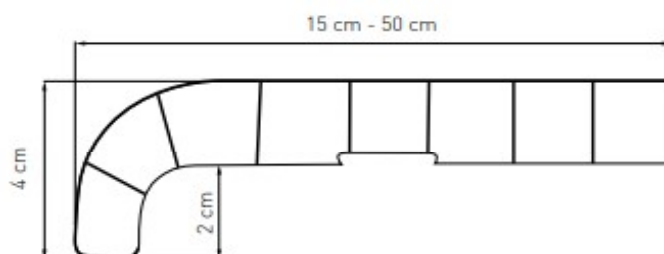

PVC Softline

Parapety docięte (zł / mb)

Szerokość	Biały	Marmur	Złoty Dab	Orzech	Antracyt 7016
150 mm	27.75	29.79	33.49	33.49	35.69
200 mm	36.88	39.70	45.93	45.93	47.50
250 mm	46.17	49.62	57.54	57.54	59.29
300 mm	55.30	59.56	69.00	69.00	71.36
350 mm	64.62	69.27	80.42	80.42	83.20
400 mm	73.75	79.21	92.05	92.05	95.01
500 mm	92.18	99.06	114.88	114.88	118.89

DODATKI:

Zaślepka do parapetu PVC softline 600 mm (dwustronna) - 8,12 zł/kpl

Uwaga: do parapetów o szerokości powyżej 300 mm należy zamówić 2 komplety

Rozkrój parapetu względem szerokości - 17.22 zł /szt