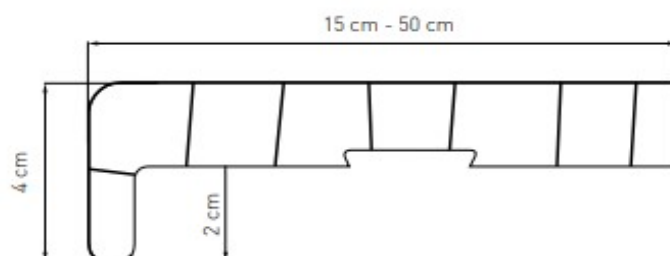

PVC

Parapety docięte (zł / mb)

Szerokość	Biały	Marmur	Złoty Dąb	Orzech	Antracyt 7016	Winchester
150 mm	25.29	25.29	29.52	29.52	35.60	35.60
200 mm	30.90	30.90	33.36	33.36	47.45	47.45
250 mm	38.67	38.67	41.75	41.75	59.29	59.29
300 mm	43.07	43.07	49.20	49.20	71.14	71.14
350 mm	52.62	52.62	58.43	58.43	83.05	83.05
400 mm	60.22	60.22	66.81	66.81	94.86	94.86
500 mm	75.23	75.23	83.59	83.59	118.60	118.60
600 mm	120.15					

DODATKI :

Zaślepka do parapetu PVC 600 mm (dwustronna) - 6 zł /kpl

Uwaga: do parapetów o szerokości powyżej 300 mm należy zamówić 2 komplety

Rozkrój parapetu względem szerokości 17,22 zł /szt