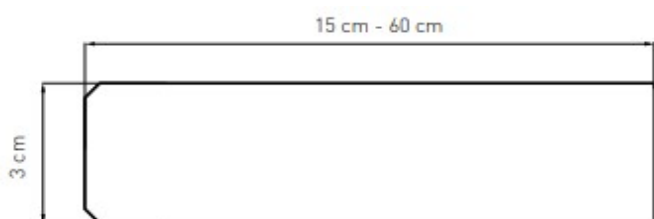

Marmur

Parapety docięte (zł / m2)

Nazwa	Grubość 30 mm
Brecia Sarda	1319.72

Czas realizacji zamówienia od 14 do 21 dni.

Możliwość niestandardowego wykończenia narożników i dodatkowych obróbek.

Wszystkie niestandardowe kształty podlegają indywidualnej wycenie.

Maksymalna długość parapetów w jednym elemencie: 270 cm

W standardzie frez modern (prosty).