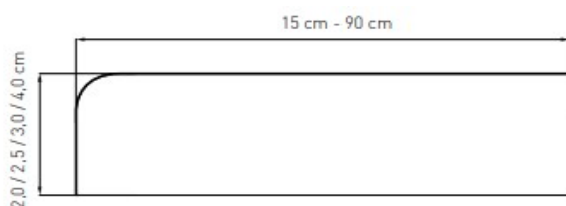

MDF Laminowane -zielona płyta

Parapety docięte (zł / m2)

Nazwa	Grubość			
	20 mm	25 mm	30 mm	40 mm
Popiel	308.67	684.50	736.16	875.64
Beton Gładki Jasny	308.67	684.50	736.16	875.64
Dąb Naturalny	582.90	607.01	635.42	800.73
Dąb Bielony	582.90	607.01	635.42	800.73
Kamień	582.90	607.01	697.41	800.73
Beton	582.90	607.01	697.41	800.73
Grafit	582.90	607.01	697.41	800.73
Wenge	582.90	607.01	635.42	800.73
Winchester	582.90	607.01	635.42	800.73
Wenge Deska	582.90	607.01	635.42	800.73
Orzech	582.90	607.01	635.42	800.73
Orzech Lanzado	582.90	607.01	635.42	800.73
Marmurek Połysk	308.67	684.50	736.16	875.64
Złoty Dąb	582.90	607.01	635.42	800.73
Dąb Antyczny	582.90	607.01	635.42	800.73
Ciemny Orzech	582.90	607.01	635.42	800.73
Biały Połysk	308.67	684.50	736.16	875.64
Biały Mat	582.90	607.01	635.42	800.73
Białe Drewno	582.90	607.01	635.42	800.73
Aluminium 58	582.90	607.01	635.42	800.73

Czas realizacji zamówienia od 14 do 25 dni

Możliwość niestandardowego wykończenia narożników i dodatkowych obróbek.
Wszystkie niestandardowe kształty podlegają indywidualnej wycenie.

Maksymalna długość parapetów w jednym elemencie: 240cm

Prapety powyżej 240 cm łączone od spodu specjalnym łącznikiem (dopłata 73,80 zł za 1 łączenie)

Dostępne frezy (wykończenia rogów):