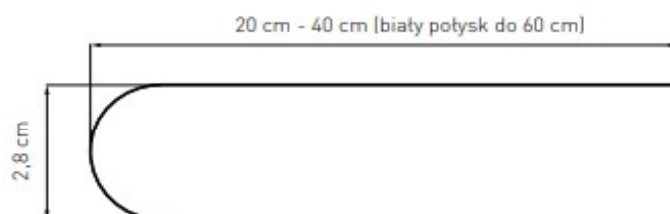

Postforming

Parapety docięte (zł / mb)

Szerokość	Biały Mat	Biały Połysk	Marmur Połysk	Złoty Dąb	Aluminium	Antracyt 7016
200 mm	60.20	69.03		83.96	95.96	95.96
250 mm	65.49	71.34	71.34	86.81	99.24	99.24
300 mm	72.27	77.86	77.86	94.71	108.24	108.24
350 mm	84.28	90.87	90.87	110.50	126.30	126.30
400 mm	96.33	107.74	107.74	128.17	144.33	144.33
500 mm		129.74				
600 mm		148.24				

DODATKI :

Zaślepki do parapetu postforming biała 400 mm (jednostronna) -8,12 zł /kpl

Zaślepki do parapetów postforming kolorowa 400 mm (dwustronna) - 11,05 zł /kpl

Rozkrój parapetu względem szerokości - 17,22 zł /szt