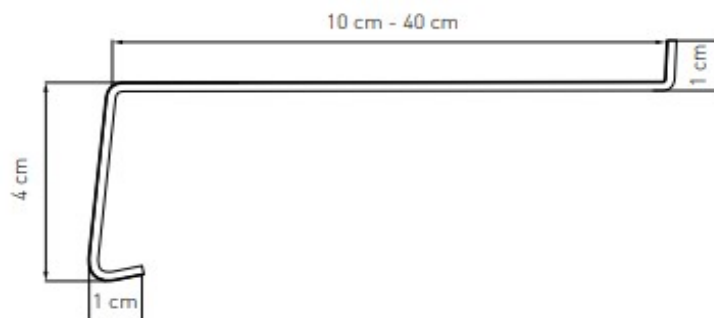

Stalowe laminowane

Parapety docięte (zł / mb)

Szerokość	Dąb Bielony	Grafit	Orzech	Złoty Dąb	Winchester	Wenge
100 mm	52.67	52.67	30.11	30.11	40.96	38.30
125 mm	59.63	59.63	36.09	36.09	47.60	44.94
150 mm	66.62	66.62	42.09	42.09	51.59	48.95
175 mm	73.55	73.55	48.12	48.12	53.68	51.07
200 mm	80.54	80.54	52.13	52.13	59.21	56.53
225 mm	87.50	87.50	57.15	57.15	63.05	60.37
250 mm	94.44	94.44	62.14	62.14	71.27	67.26
275 mm	101.43	101.43	67.21	67.21	75.96	73.31
300 mm	111.22	111.22	72.20	72.20	80.20	77.56
325 mm	118.03	118.03	76.14	76.14	84.45	81.80
350 mm	125.02	125.02	82.16	82.16	90.80	87.92
375 mm	131.95	131.95	88.09	88.09	94.81	92.10
400 mm	138.92	138.92	92.25	92.25	98.82	96.16

DODATKI:

Grubość blachy: 0,70 mm (+laminat 0,15 -0,20)

Zaślepka PVC do parapetu dł. 300 mm - 6 zł /kpl, dł

Zaślepka PVC do parapetu dł. 400 mm - 7 zł /kpl, dł

Zaślepka ALU do parapetu dł.100 - 250 mm - 24,58 zł / kpl

Zaślepka ALU do parapetu dł.275 - 400 mm - 29,50 zł / kpl

Łącznik prosty kątowy -36,90 zł

Podjęcie boków parapetu - 24,60 zł

Obróbki niestandardowe - 295,20 zł / 1m2 (czas realizacji od 14 do 21 dni)

Zaślepki PVC w niestandardowych kolorach RAL - 12,30 zł /kpl