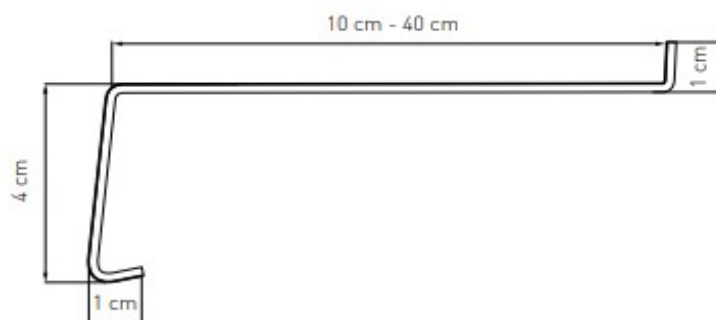

Zaślepka ALU do parapetu dł. 100 - 250 mm -24,58 zł /kpl

Zaślepka ALU do parapetu dł. 275 - 400 mm -29,20 zł /kpl

Łącznik prosty kątowy - 36,90 zł

Podgięcie boków parapetu - 24,60 zł

Obróbki niestandardowe : - kolory standardowe 184,50 zł /1m2, kolory z palety RAL 295,20 zł /1m2 (czas realizacji 14-21 dni)

Zaślepki PVC w niestandardowych kolorach RAL -15 zł /kpl

Aluminiowe

Parapety docięte (zł / mb)

Szerokość	Biały	Brąz 8019	Antracyt 7016
100 mm	38.13	38.13	64.30
125 mm	42.68	42.68	72.62
150 mm	47.63	47.63	80.98
175 mm	53.58	53.58	89.45
200 mm	57.20	57.20	97.91
225 mm	62.43	62.43	106.15
250 mm	67.60	67.60	114.49
275 mm	70.18		122.90
300 mm	78.57	78.57	134.86
320 mm	84.26	84.26	143.49
350 mm	90.01	90.01	155.15
375 mm	95.99	95.99	156.41
400 mm	102.93	102.93	171.86