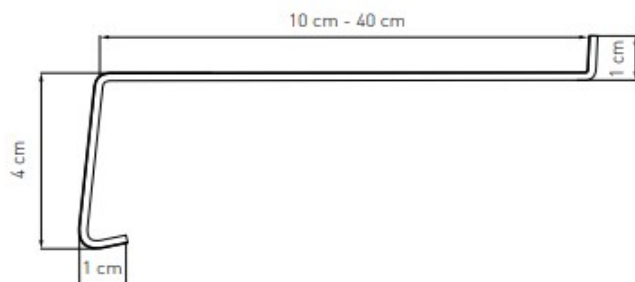

Aluminiowe

Parapety docięte (zł / mb)

Szerokość	Biały	Brąz 8019	Antracyt 7016
100 mm	38.13	38.13	64.30
125 mm	42.68	42.68	72.62
150 mm	47.63	47.63	80.98
175 mm	53.58	53.58	89.45
200 mm	57.20	57.20	97.91
225 mm	62.43	62.43	106.15
250 mm	67.60	67.60	114.49
275 mm	70.18		122.90
300 mm	78.57	78.57	134.86
320 mm	84.26	84.26	143.49
350 mm	90.01	90.01	155.15
375 mm	95.99	95.99	156.41
400 mm	102.93	102.93	171.86

Dodatki:

Zaślepka PVC do parapetu dł. 300 mm - 6 zł /kpl, dł. 400 mm - 7 zł /kpl (kolor 8019,9016)

Zaślepka PVC do parapetu dł. 300 mm - 8,12 zł /kpl, dł. 400 mm- 8,86 zł /kpl (kolor 7016)

Zaślepka ALU do parapetu dł. 100 - 250 mm -24,58 zł /kpl

Zaślepka ALU do parapetu dł. 275 - 400 mm -29,20 zł /kpl

Łącznik prosty kątowy 36,90 zł

Podgięcie boków parapetu -24,60 zł

Niestandardowe obróbki, szerokości i kolory RAL - 369.00 zł /m2 (czas realizacji od 14 do 21 dni)

Zaślepki PVC w niestandardowych kolorach RAL -15 zł /kpl

możliwość wykonania parapetu w **dowolnej kolorystyce RAL!**