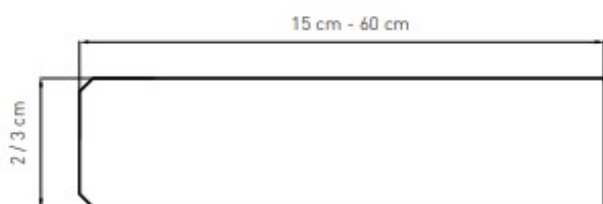

Konglomerat

Parapety docięte (zł / m²)

Nazwa	Grubość 20 mm	Grubość 30 mm
Misty Carrara	1033.20	1170.96
Polare	1181.98	1396.89
Bianco Carrara	895.44	1033.20
Royal Beige		1234.67
Verde Alpi		859.62
Baltic Grey		1110.69
Nero Portoro	864.99	1096.03
Bianco Mandorla	940.21	1141.69
Napoleon Brown	832.76	953.64
Beige Marfil	993.94	1144.37
Perlato	698.44	779.03
Bianco Ambra	899.92	1101.39
Rosa Del Garda	590.99	685.01
Rosso Verona	671.58	819.33
Madreperla	1289.43	1402.25
Calacatta	644.72	725.31
Botticino	615.00	688.80
Brecia Aurora	564.13	644.72

Czas realizacji zamówienia od 14 do 21 dni

Możliwość niestandardowego wykończenia narożników i dodatkowych obróbek

Wszystkie niestandardowe kształty podlegają indywidualnej wycenie

Maksymalna długość parapetów w jednym elemencie: 300 cm

W standardzie frez basic (zaokrąglony)