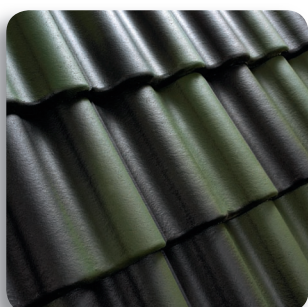

Zielono/Czarny 0200 43