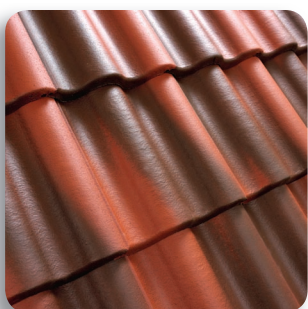

BENDERS DACHÓWKA BETONOWA

KOLORY I WZORY

Benders - Eksperti od dachów!

www.benderspolska.pl

**PODWÓJNA-S
KOLOR
PODSTAWOWY**

Czarny 0200 20

Granitowy 0200 21

Brązowy 0200 22

Ceglasty 0200 24

Czerwony 0200 26

Śliwkowy 0200 31

Jasnoszary 0200 37

Żółty 0200 25

Cieniowany 0200 29

Jasnozielony 0200 23

Niebieski 0200 30