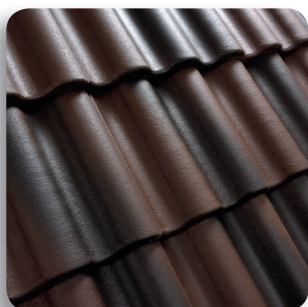

Brązowo/Czarny 0200 42