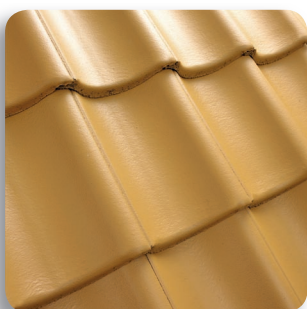

Żółty 0100 25