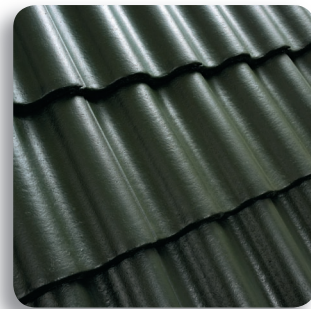

Oliwkowozielony 0200 83