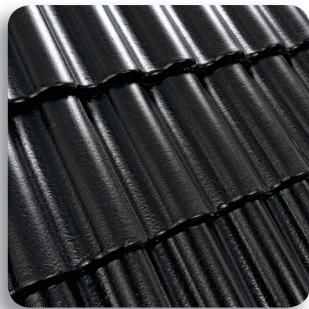

**PODWÓJNA-S
CANDOR POWŁOKA
Z POŁYSKIEM**

Czarny 0200 80