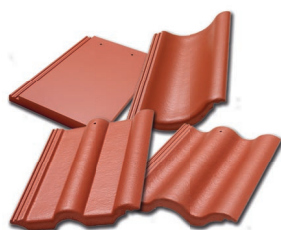

BENDERS DACHÓWKA BETONOWA

KOLORY I WZORY

Benders - Eksperti od dachów!

www.benderspolska.pl

**PODWÓJNA-S
KOLOR
PODSTAWOWY**

Czarny 0200 20

Granitowy 0200 21

Brązowy 0200 22

Ceglasty 0200 24

Czerwony 0200 26

Śliwkowy 0200 31

Jasnoszary 0200 37

Żółty 0200 25

Cieniowany 0200 29

Jasnozielony 0200 23

Niebieski 0200 30