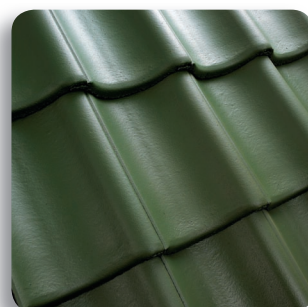

Jasnozielony 0100 23