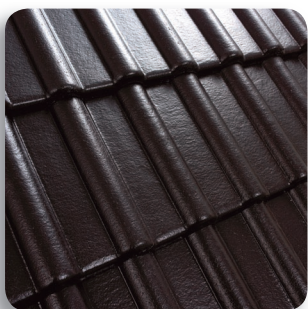

**MECKLENBURGER
KOLOR
PODSTAWOWY**

Granitowy M200 21

Brązowy M200 22

Ceglasty M200 24

Czerwony M200 26

**MECKLENBURGER
CANDOR POWŁOKA
Z POŁYSKIEM**

Czarny M200 80

Terakota M200 86

**MECKLENBURGER
DODATKI
BETONOWE**

Dodatki betonowe do dachówki Mecklenburger można znaleźć na Stronie 4.

**DACHÓWKA
POJEDYNCZA-S
KOLOR
PODSTAWOWY**

Czarny 0100 20

Brązowy 0100 22

Ceglasty 0100 24

Czerwony 0100 26