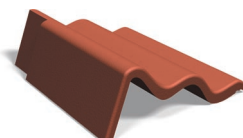

Terakota 0200 86

**PODWÓJNA-S
BRILLIANT**

Antracyt 0200 51

Śliwkowy 0200 52

Niebieski 0200 53

Jasnozielony 0200 54

Miedziany 0200 55

PODWÓJNA-S DODATKI BETONOWE

Dachówka połówkowa

Dachówka krawędziowa prawa

Dachówka krawędziowa lewa

Gąsior podstawowy

Gąsior początkowy

Gąsior końcowy

Łącznik gąsiora T

Gąsior wypukły

Gąsior początkowy
wypukły

Gąsior końcowy
wypukły

Łącznik gąsiora krzyżowy

Łącznik gąsiorów

Gąsior początkowy
zaokrąglony

Dachówka kalenicowa

Dachówka mansardowa

Dachówka wentylacyjna