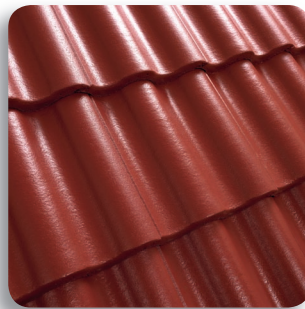

Kasztanowy 0200 82