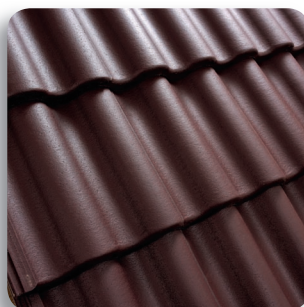

Śliwkowy 0200 31