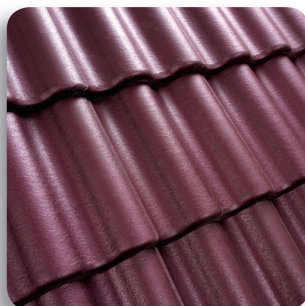

BENDERS DACHÓWKA BETONOWA

KOLORY I WZORY

Benders - Eksperti od dachów!

www.benderspolska.pl

**PODWÓJNA-S
KOLOR
PODSTAWOWY**

Czarny 0200 20

Granitowy 0200 21

Brązowy 0200 22

Ciemnozielony 0200 33

Zielono/Czarny 0200 43

Niebiesko/Czarny 0200 40

Brązowo/Czarny 0200 42

**PODWÓJNA-S
CANDOR POWŁOKA
Z POŁYSKIEM**

Czarny 0200 80

Kasztanowy 0200 82

Oliwkowozielony 0200 83

Terakota 0200 86

**PODWÓJNA-S
BRILLIANT**

Antracyt 0200 51

Śliwkowy 0200 52

Niebieski 0200 53

Jasnozielony 0200 54

Miedziany 0200 55

PODWÓJNA-S DODATKI BETONOWE