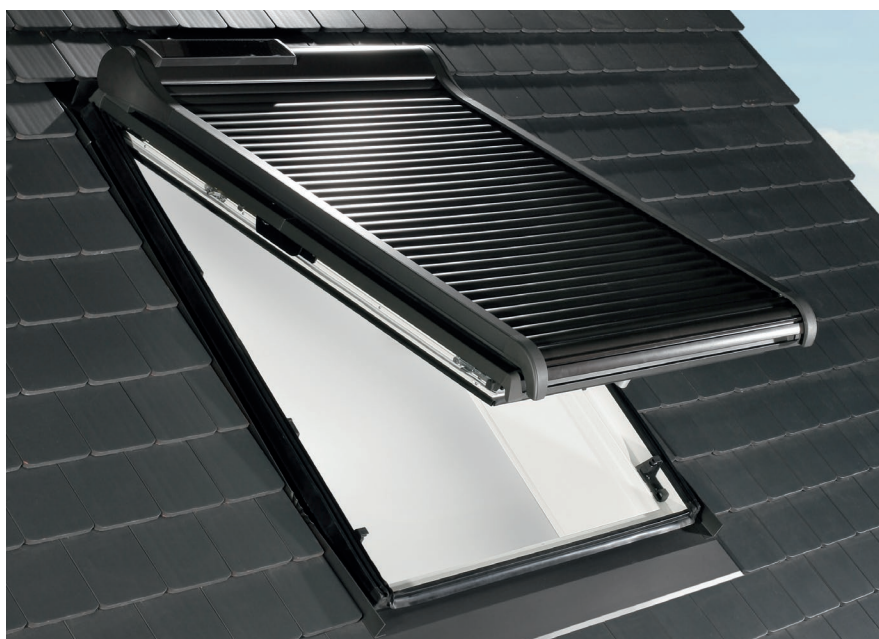

Roleta solarna ZRO SF

- możliwość podłączenia do systemu domu inteligentnego

- kompatybilna ze standardowymi akcesoriami Roto do zdalnego sterowania

Nowości 2014

Jeszcze lepiej przemyślane rozwiązania Roto

Nowa kolekcja akcesoriów wewnętrznych

Akcesoria wewnętrzne gwarantują nie tylko ochronę przeciwsłoneczną. Dzięki swoim nowoczesnym wzorom i kolorom, zmieniają również oblicze każdego poddasza.

Szeroki wachlarz kolorów i materiałów sprawia, że doskonale wpisują się zarówno w nowoczesne wnętrza, jak i te urządzone w sposób tradycyjny.

- w pełni aktywne do natychmiastowego użycia
- wyposażone w panel solarny oraz akumulator pozwalające na pracę silnika zarówno w dzień jak i w nocy
- czujnik deszczu w standardzie
- możliwość zamontowania zewnętrznej rolety solarnej ZRO SF