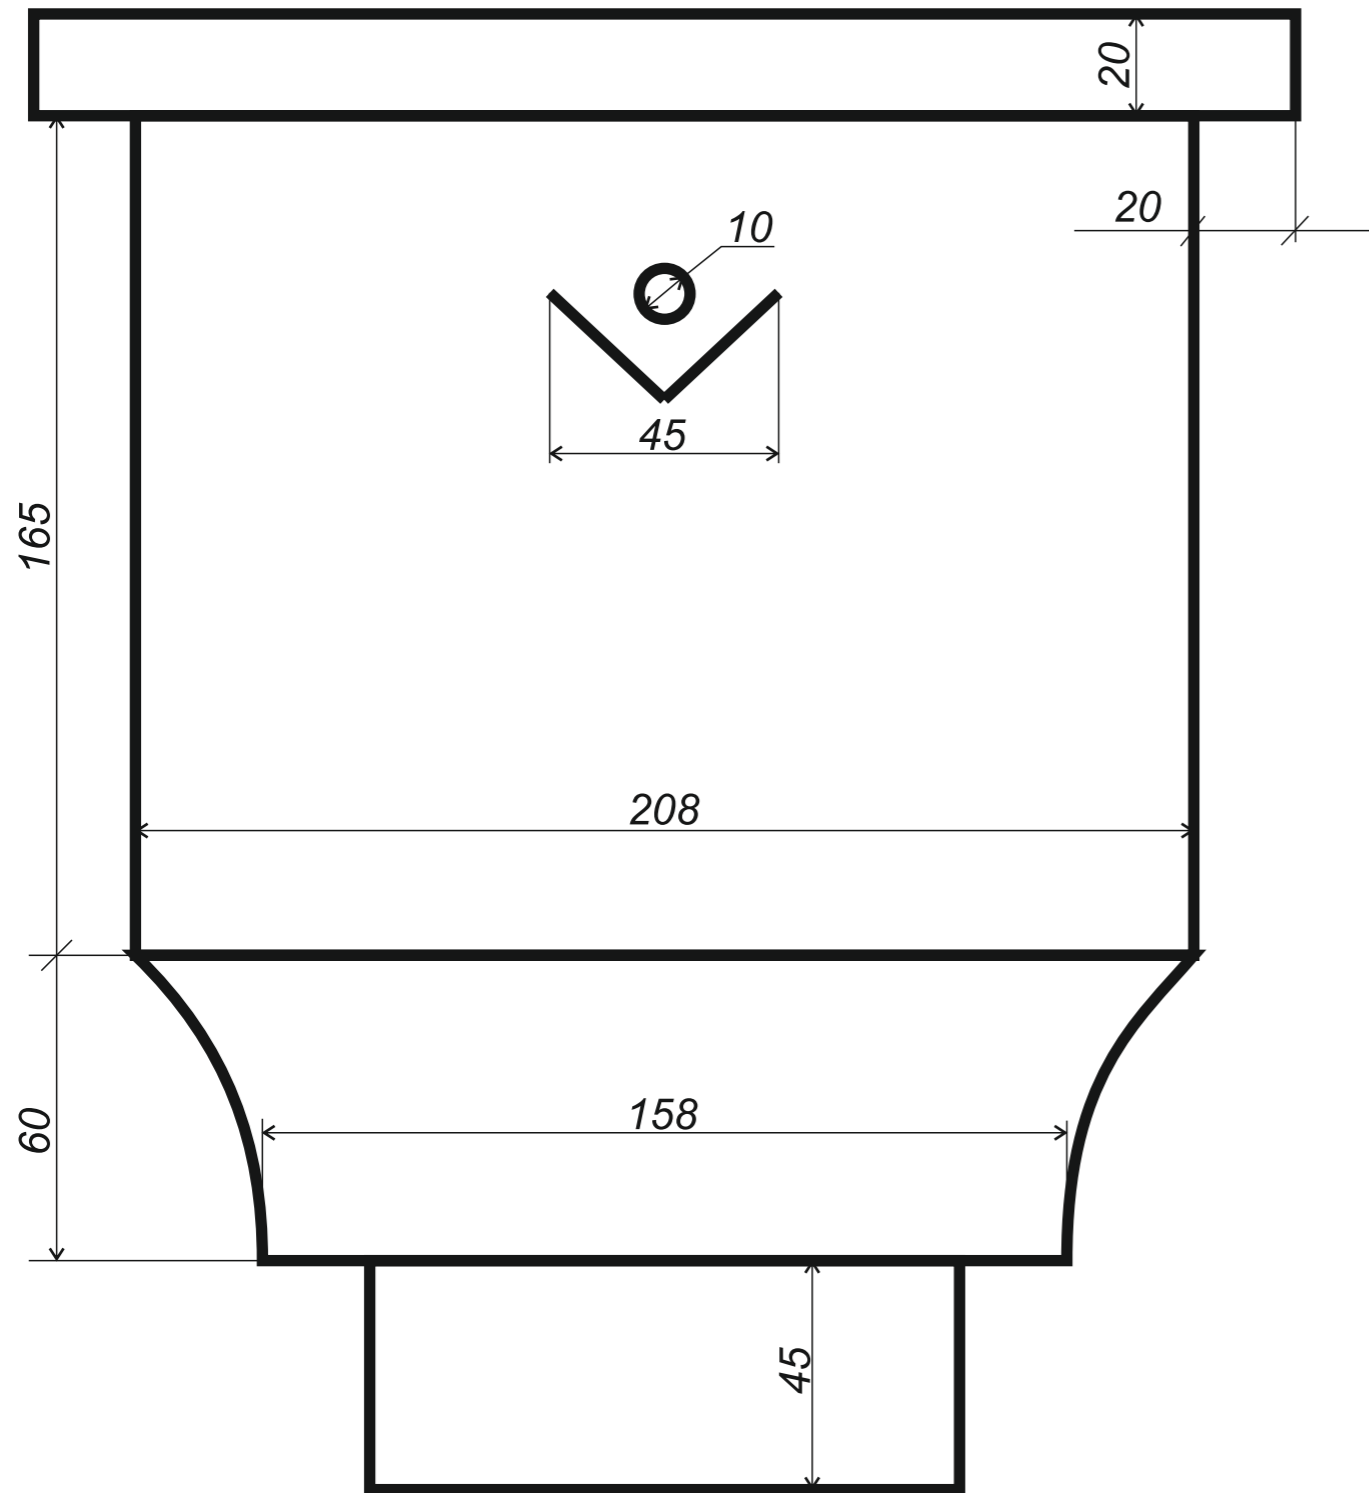

*Hak rynnowy dokrokwiowy
skręcony 190 mm*

Narożnik rynnowy
zewnątrzny 190 mm

Narożnik rynnowy
wewnętrzny 190 mm

*Mocowanie rury spustowej
do płyty warstwowej*

Wyłapywacz deszczówki
czyszczak 120 mm

Trójnik rury spustowej
120 / 120 / 120 mm
kął 72°