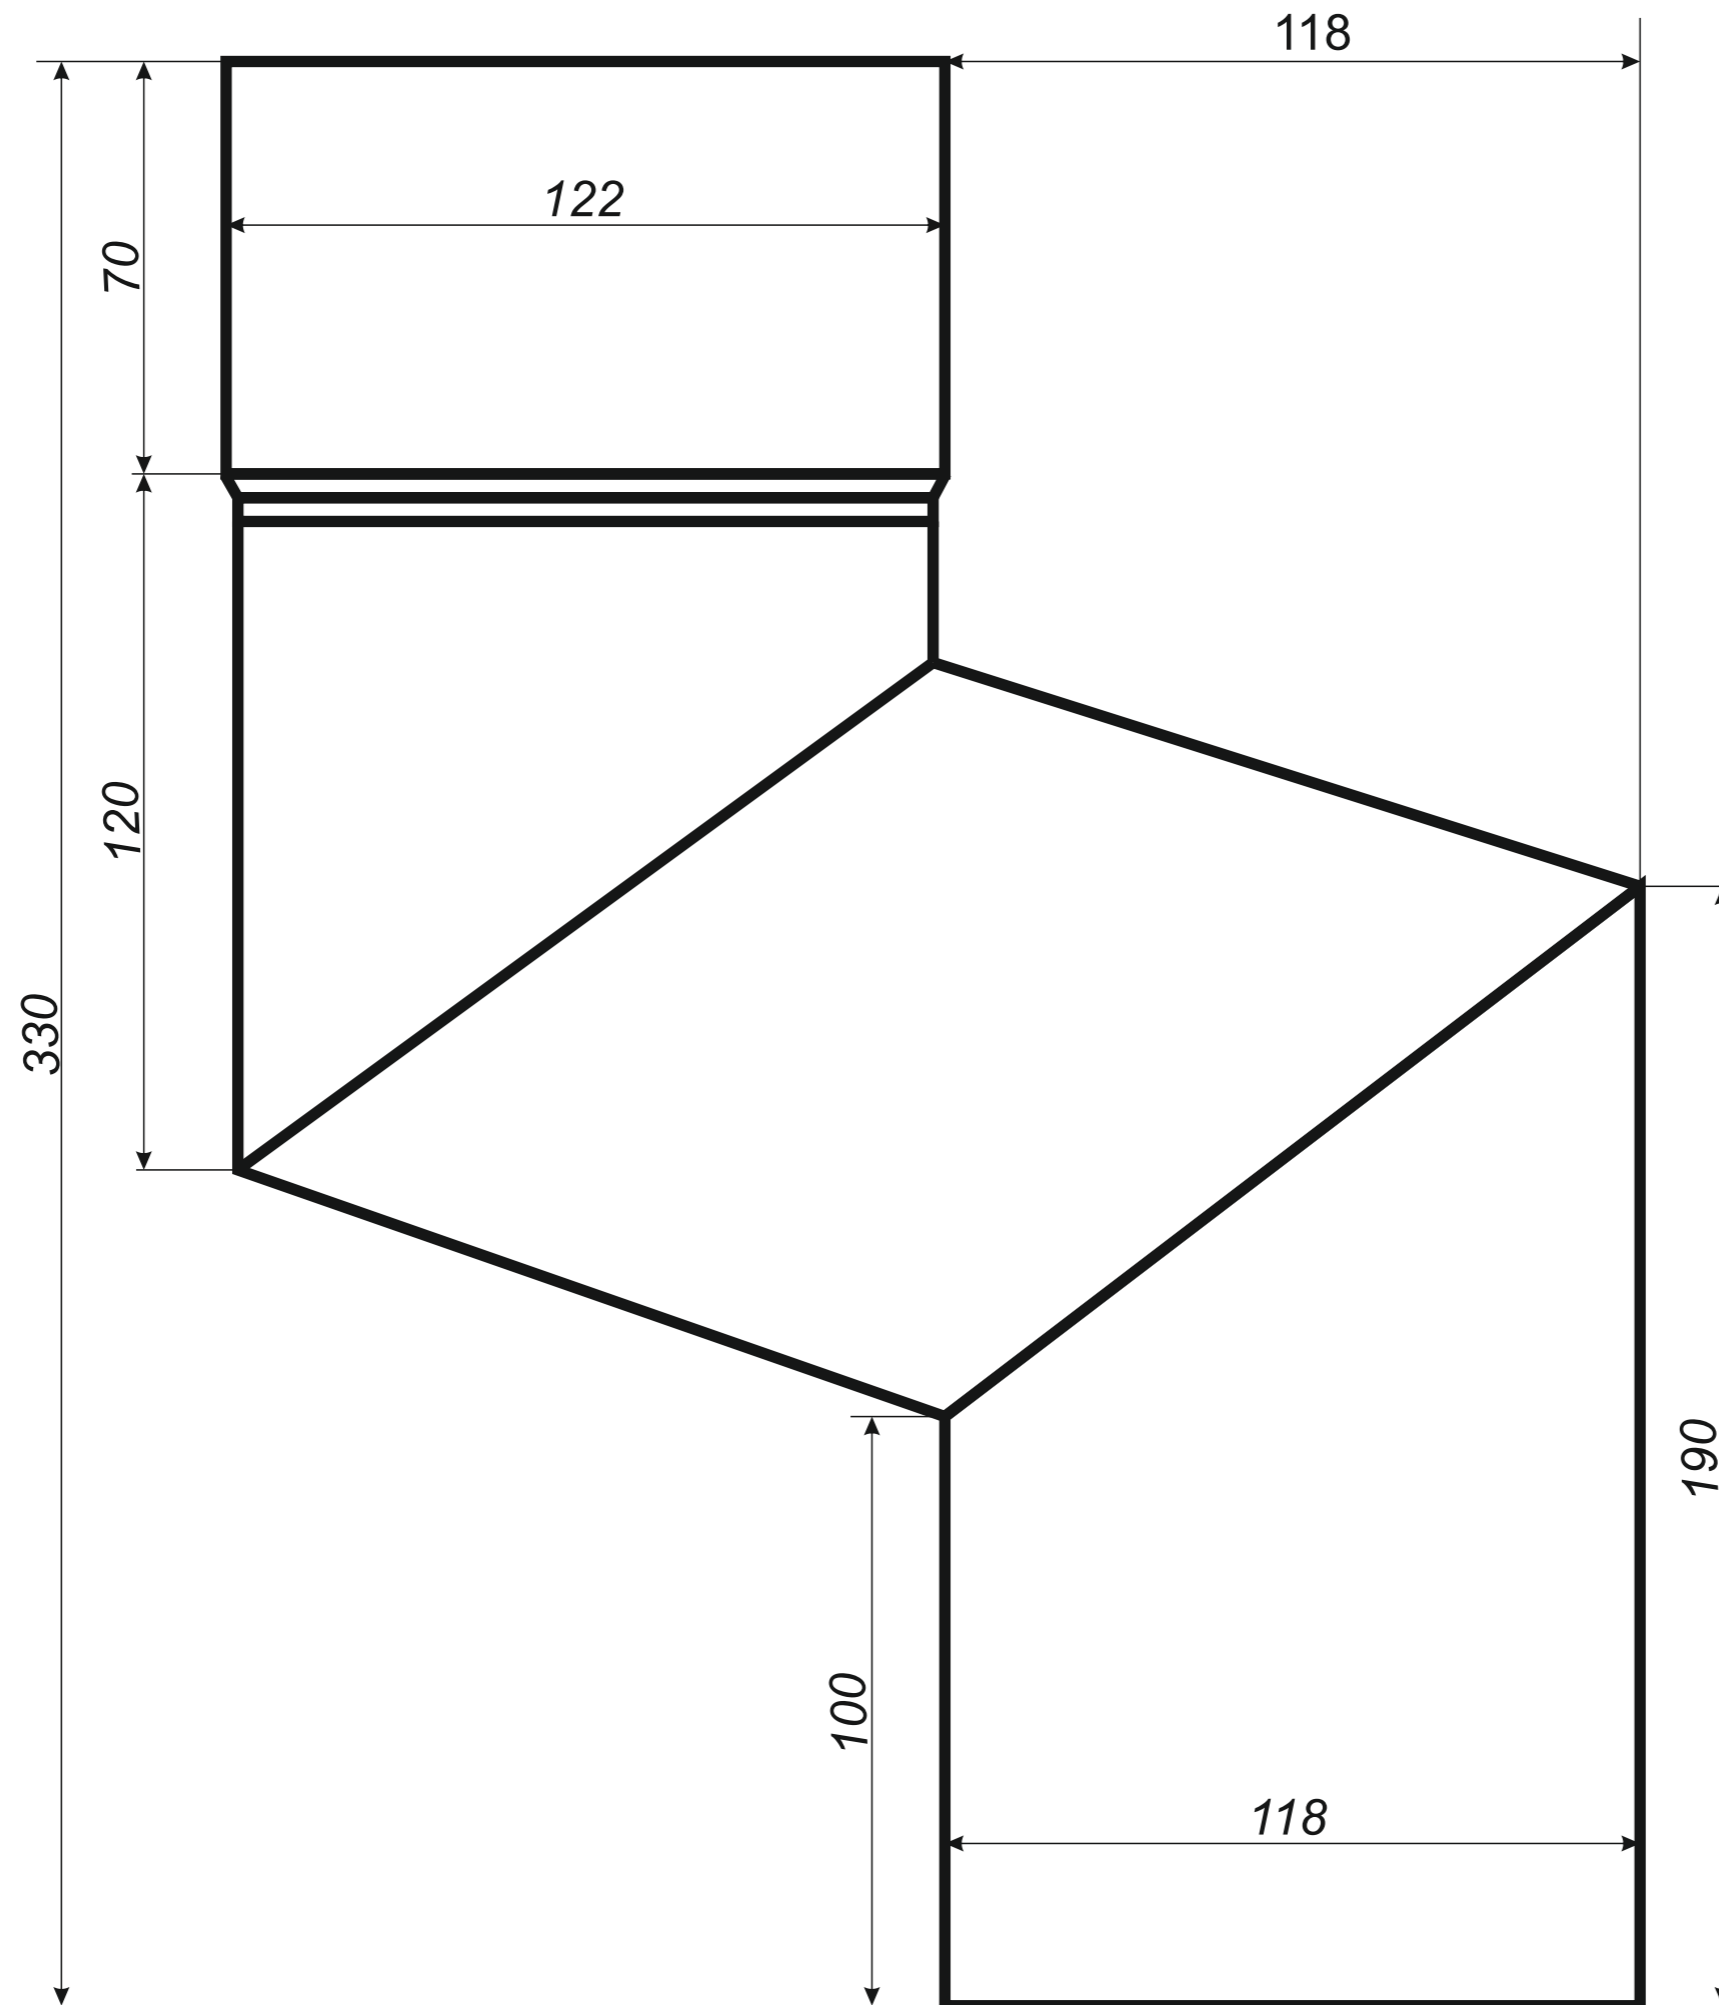

Odsadzka rury
spustowej 120 mm