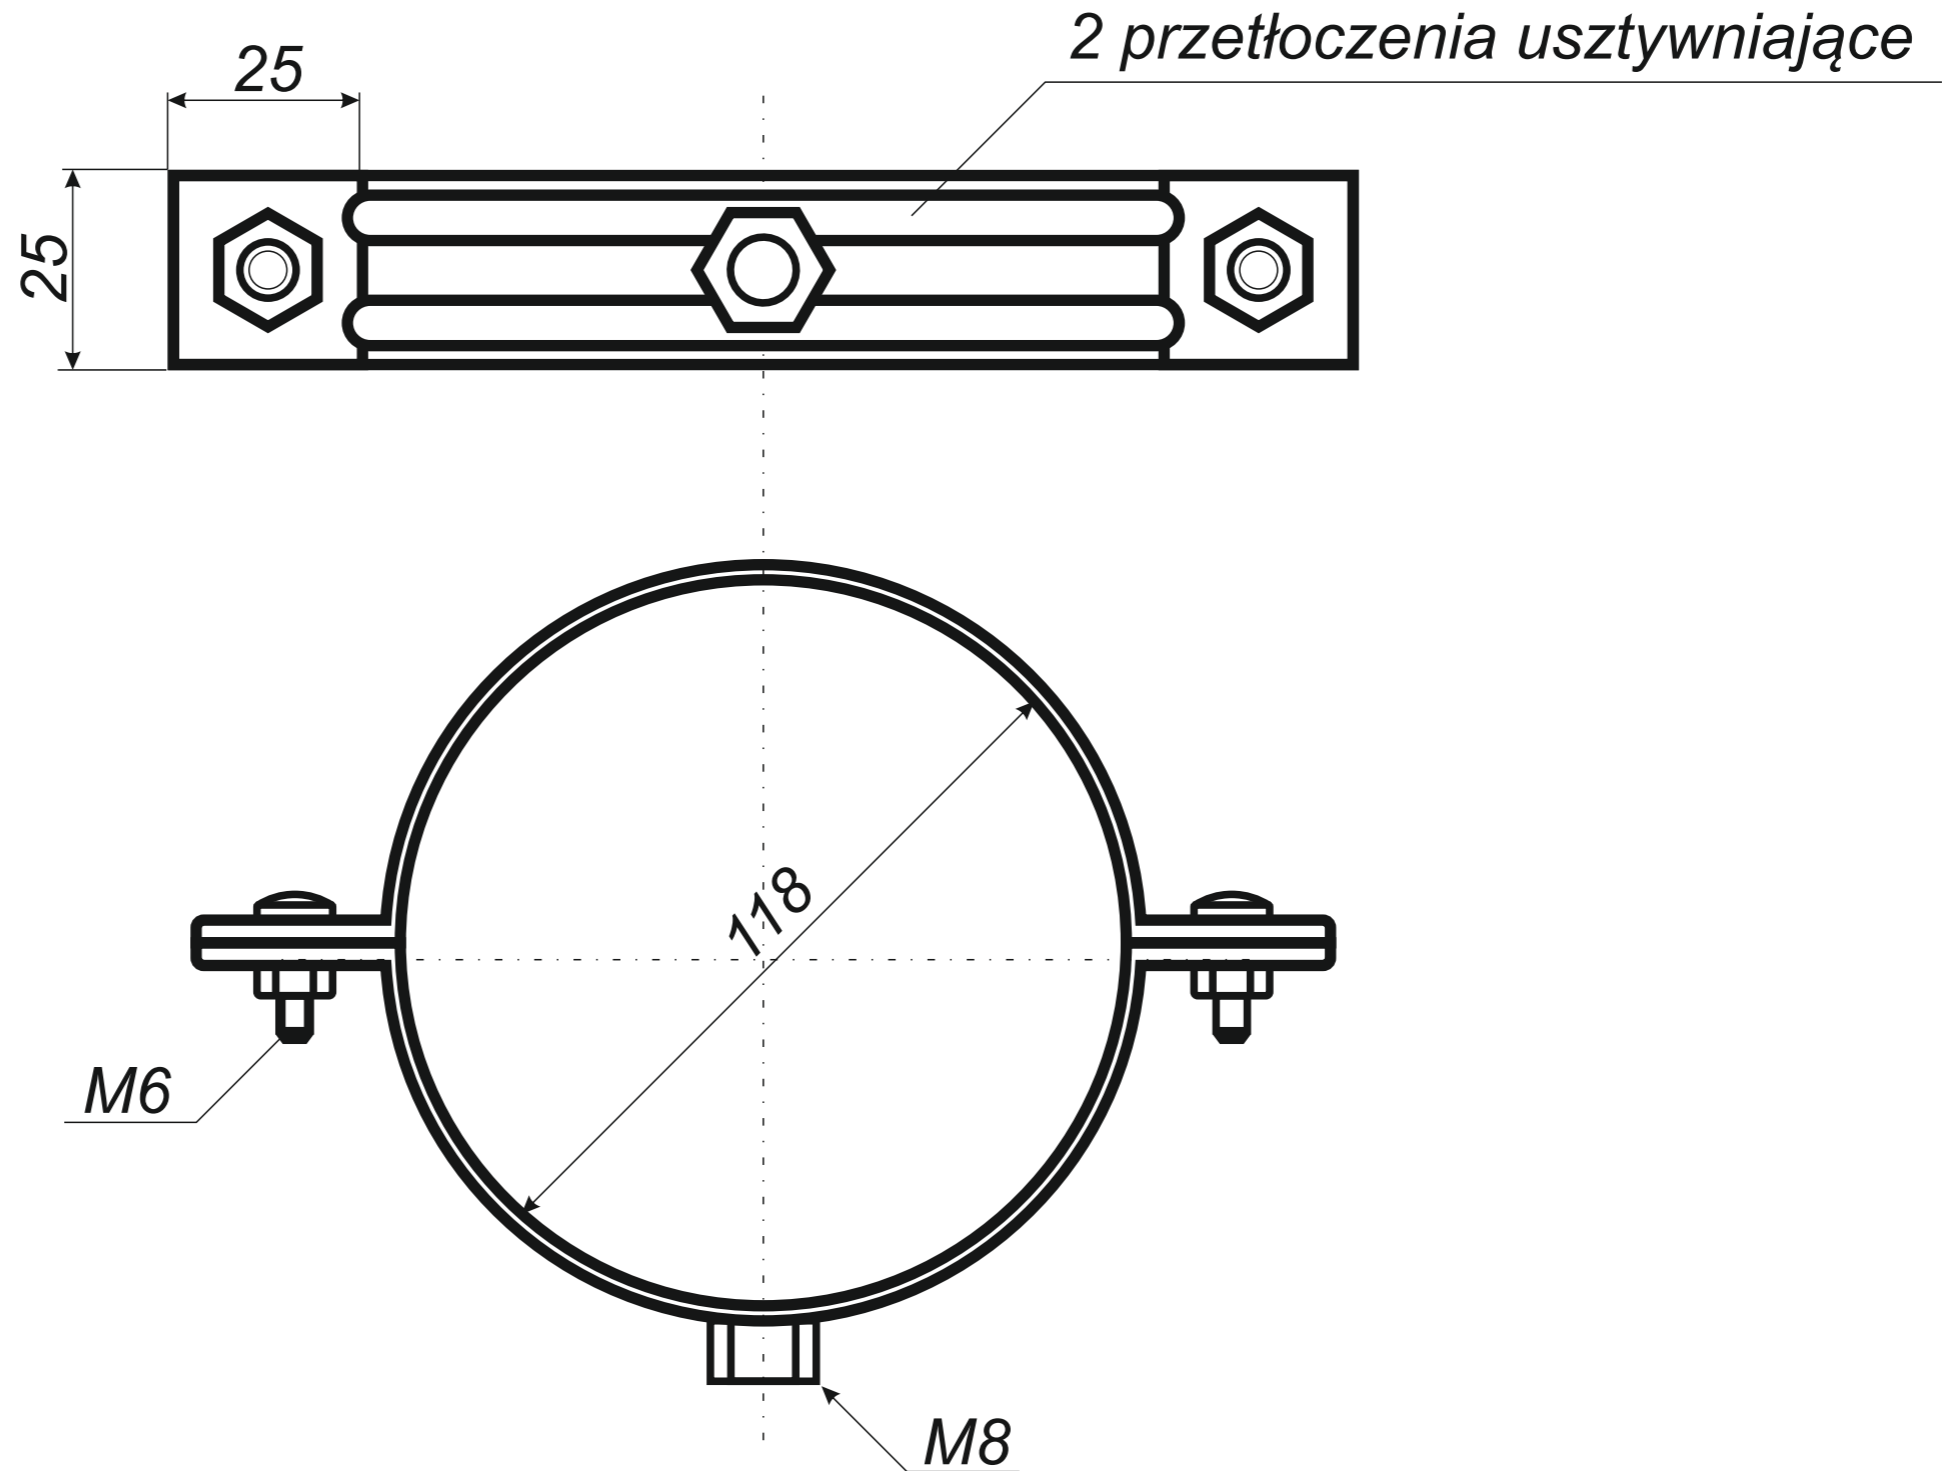

*Hak rynnowy dokrokwiowy
skręcony 190 mm*

Narożnik rynnowy
zewnątrzny 190 mm

Narożnik rynnowy
wewnętrzny 190 mm

*Mocowanie rury spustowej
do płyty warstwowej*

Wyłapywacz deszczówki
czyszczak 120 mm

Trójnik rury spustowej
120 / 120 / 120 mm
kął 72°

*Uwagi:
Podane wymiary są poglądowe.
Zarówno kął nachylenia
oraz wymiary trójnika
wykonywane pod zamówienie.*

Odsadzka rury
spustowej 120 mm

średnica wewnętrzna

J.A.W AKCESORIA DACHOWE S.C.
J.Przyborowski & A.Gierasimow & W.Karpiński
ul.Spółdzielców 20, 62-510 Konin
NIP PL 6652780665 REGON 300314812