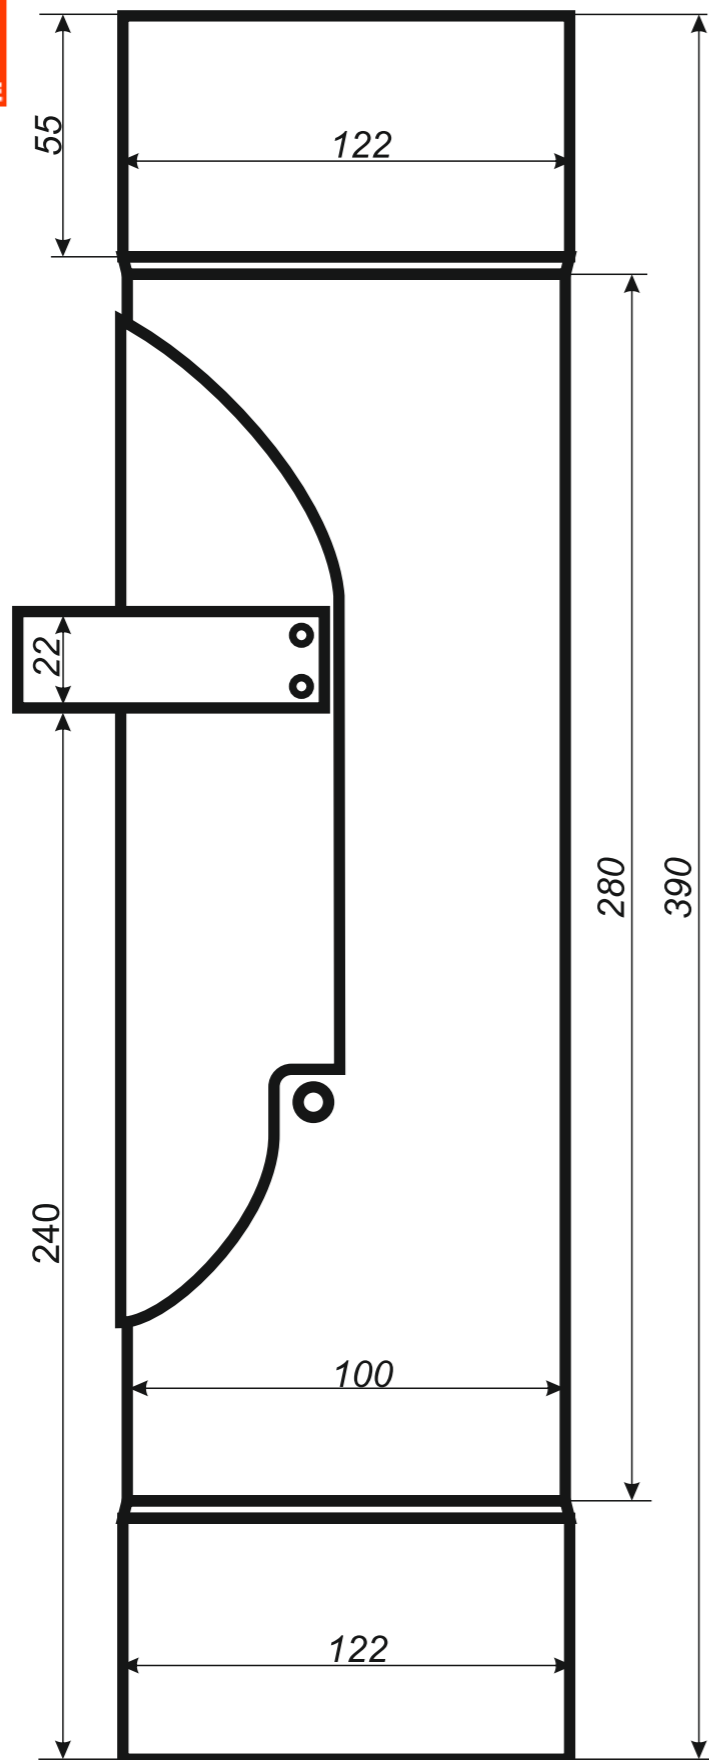

www.jaw.com.pl

ELEMENTY RYNNOWE
rysunki techniczne
system 190/120

2018

INDEX

rysunki techniczne elementów rynnowych

3 rynna dachowa półokrągła

4 denko rynnowe płaskie

5 złączka rynny z uszczelką

6 hak do deski czołowej

7 hak nakrokwiowy / blacha

8 hak nakrokwiowy / nosek

9 hak dokrokwiowy skręcony

10 narożnik rynnowy zewnętrzny

11 narożnik rynnowy wewnętrzny

12 lej spustowy / wpust rynnowy

13 kosz zlewowy

22 trójkąt rury spustowej

23 odsadzka rury spustowej

24 mufy do rury spustowej

25 redukcje do rur spustowych

*Hak rynnowy nakrokwiowy
190 mm blaszka / blaszka*

*Hak rynnowy nakrokwiowy
190 mm blaszka / nosek*

*Hak rynnowy dokrokwiowy
skręcony 190 mm*

Narożnik rynnowy
zewnątrzny 190 mm

Narożnik rynnowy
wewnętrzny 190 mm

*Mocowanie rury spustowej
do płyty warstwowej*

Wyłapywacz deszczówki
czyszczak 120 mm

Trójnik rury spustowej
120 / 120 / 120 mm
kął 72°