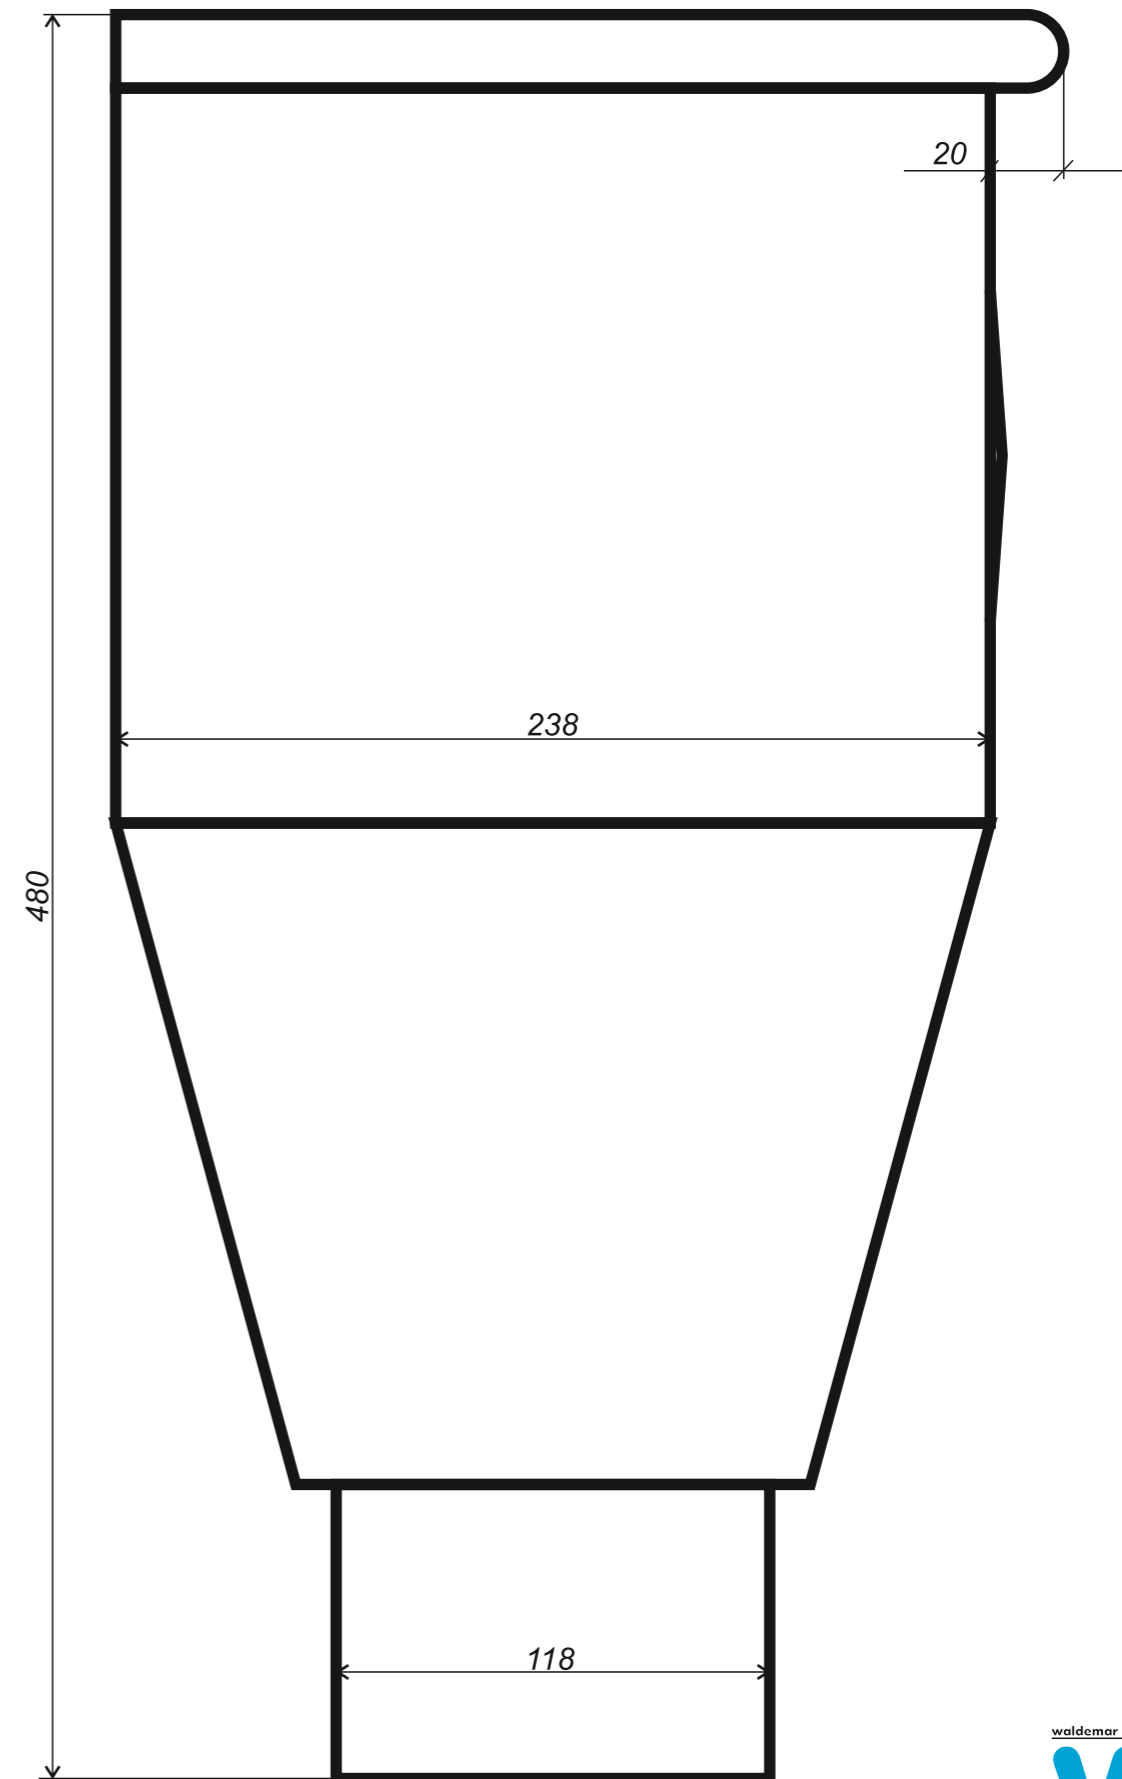

www.jaw.com.pl

ELEMENTY RYNNOWE
rysunki techniczne
system 190/120

2018

INDEX

rysunki techniczne elementów rynnowych

3 rynna dachowa półokrągła

4 denko rynnowe płaskie

5 złączka rynny z uszczelką

6 hak do deski czołowej

7 hak nakrokwiowy / blacha

8 hak nakrokwiowy / nosek

9 hak dokrokwiowy skręcony

10 narożnik rynnowy zewnętrzny

11 narożnik rynnowy wewnętrzny

12 lej spustowy / wpust rynnowy

13 kosz zlewowy

*Hak rynnowy dokrokwiowy
skręcony 190 mm*

Narożnik rynnowy
zewnątrzny 190 mm

Narożnik rynnowy
wewnętrzny 190 mm

*Mocowanie rury spustowej
do płyty warstwowej*

Wyłapywacz deszczówki
czyszczak 120 mm

Trójnik rury spustowej
120 / 120 / 120 mm
kął 72°

*Uwagi:
Podane wymiary są poglądowe.
Zarówno kął nachylenia
oraz wymiary trójnika
wykonywane pod zamówienie.*

Odsadzka rury
spustowej 120 mm

średnica wewnętrzna

J.A.W AKCESORIA DACHOWE S.C.
J.Przyborowski & A.Gierasimow & W.Karpiński
ul.Spółdzielców 20, 62-510 Konin
NIP PL 6652780665 REGON 300314812