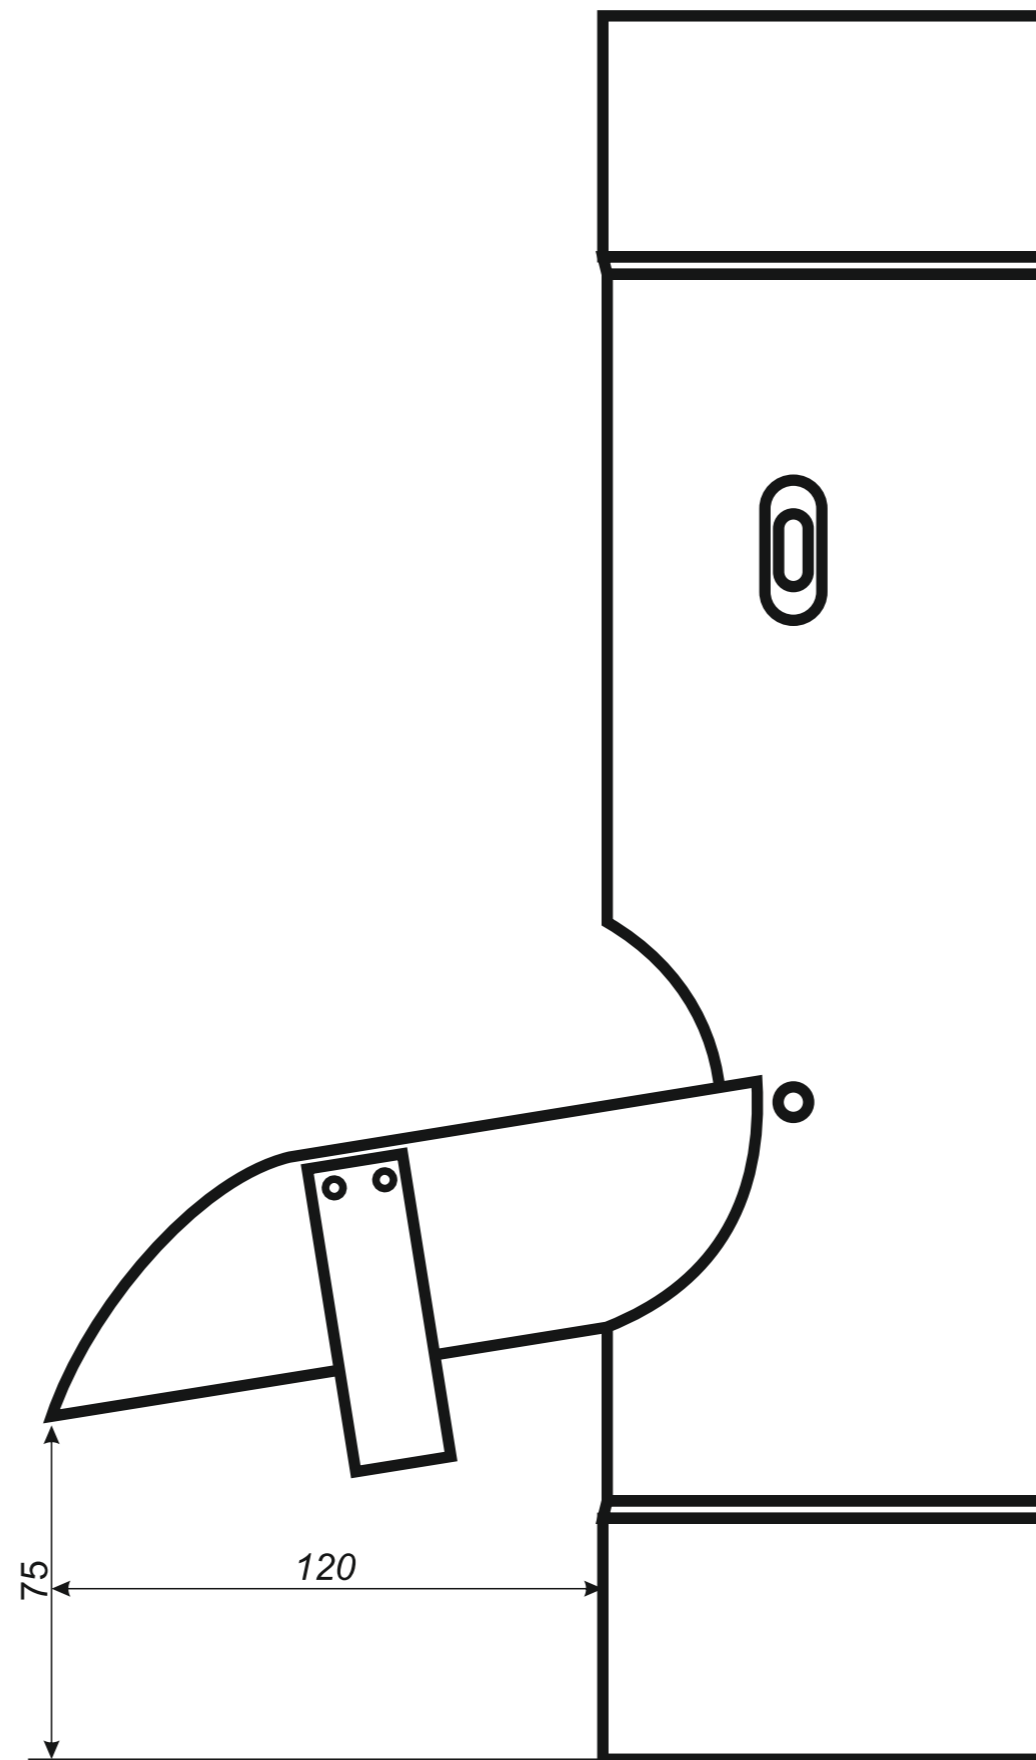

www.jaw.com.pl

ELEMENTY RYNNOWE
rysunki techniczne
system 190/120

2018

INDEX

rysunki techniczne elementów rynnowych

3 rynna dachowa półokrągła

4 denko rynnowe płaskie

5 złączka rynny z uszczelką

6 hak do deski czołowej

7 hak nakrokwiowy / blacha

8 hak nakrokwiowy / nosek

9 hak dokrokwiowy skręcony

10 narożnik rynnowy zewnętrzny

11 narożnik rynnowy wewnętrzny

12 lej spustowy / wpust rynnowy

13 kosz zlewowy

*Hak rynnowy dokrokwiowy
skręcony 190 mm*

Narożnik rynnowy
zewnątrzny 190 mm

Narożnik rynnowy
wewnętrzny 190 mm

*Mocowanie rury spustowej
do płyty warstwowej*

Wyłapywacz deszczówki
czyszczak 120 mm

Trójnik rury spustowej
120 / 120 / 120 mm
kął 72°