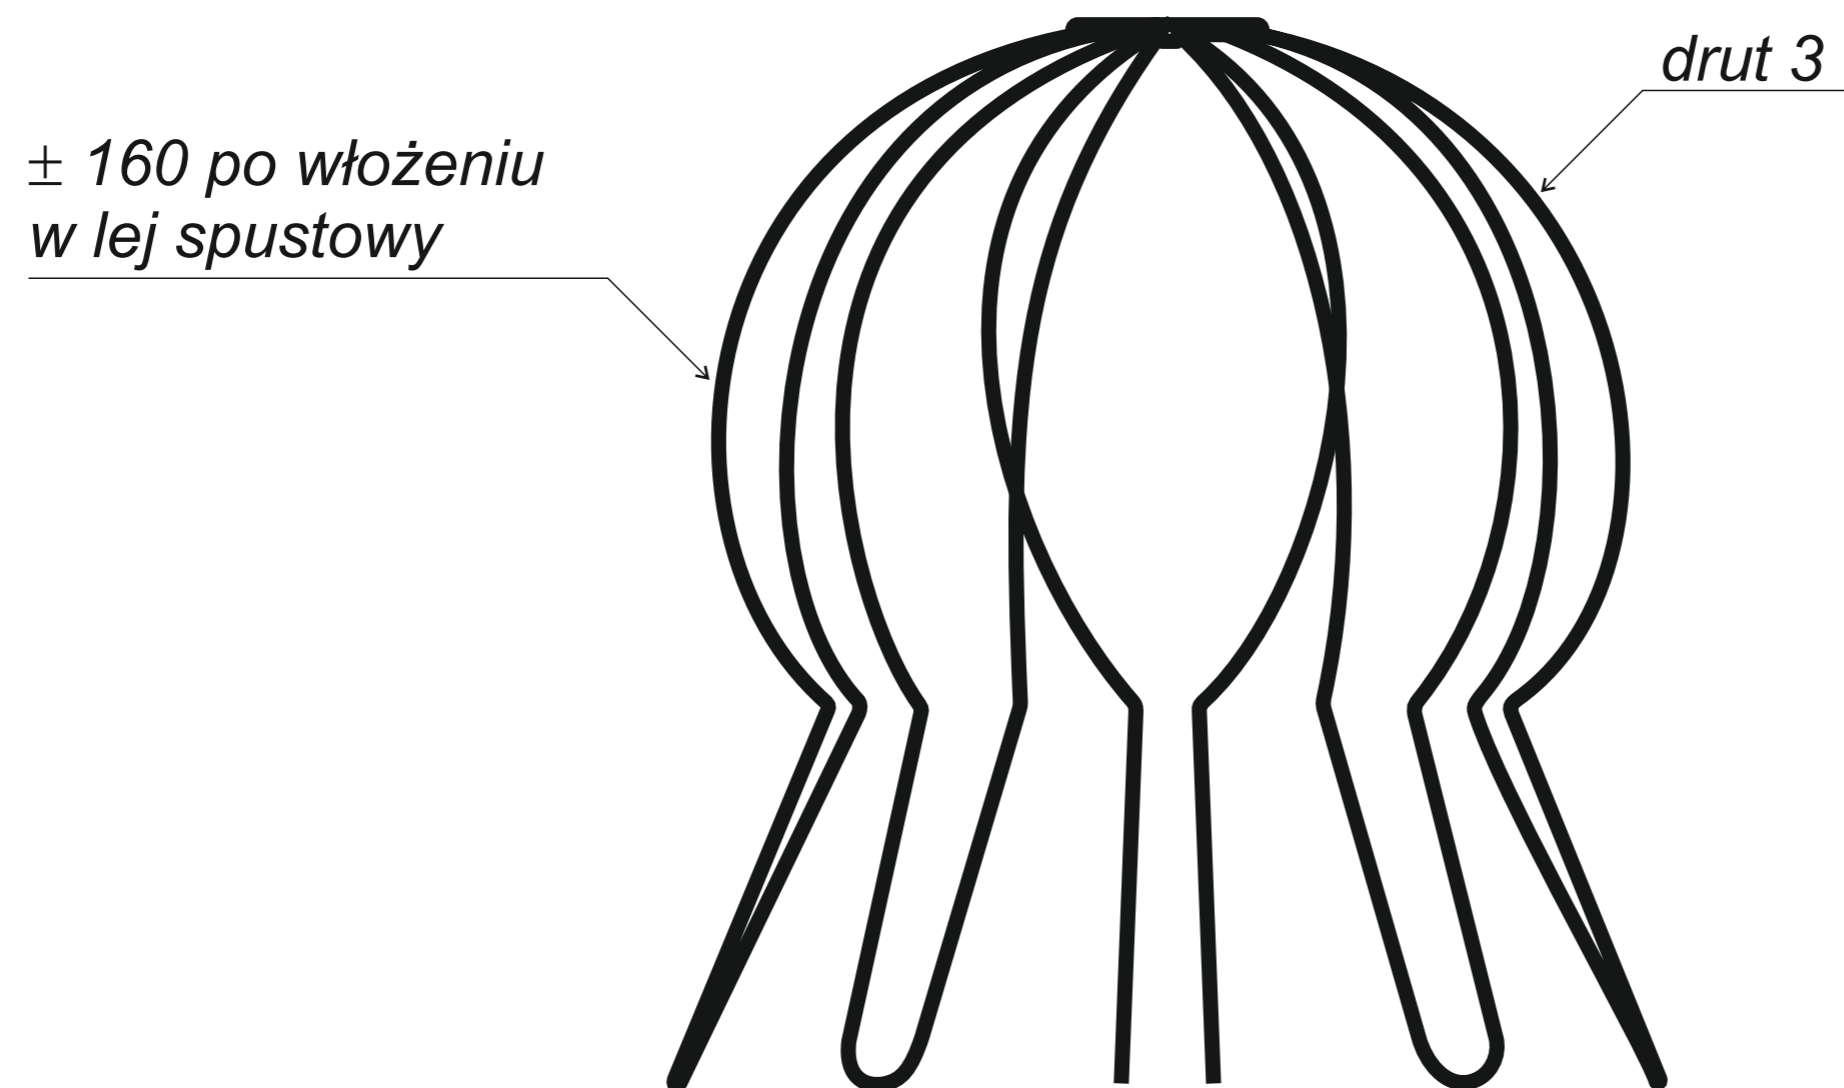

*Hak rynnowy dokrokwiowy
skręcony 190 mm*

Narożnik rynnowy
zewnątrzny 190 mm

Narożnik rynnowy
wewnętrzny 190 mm

*Mocowanie rury spustowej
do płyty warstwowej*

Wyłapywacz deszczówki
czyszczak 120 mm

Trójnik rury spustowej
120 / 120 / 120 mm
kął 72°