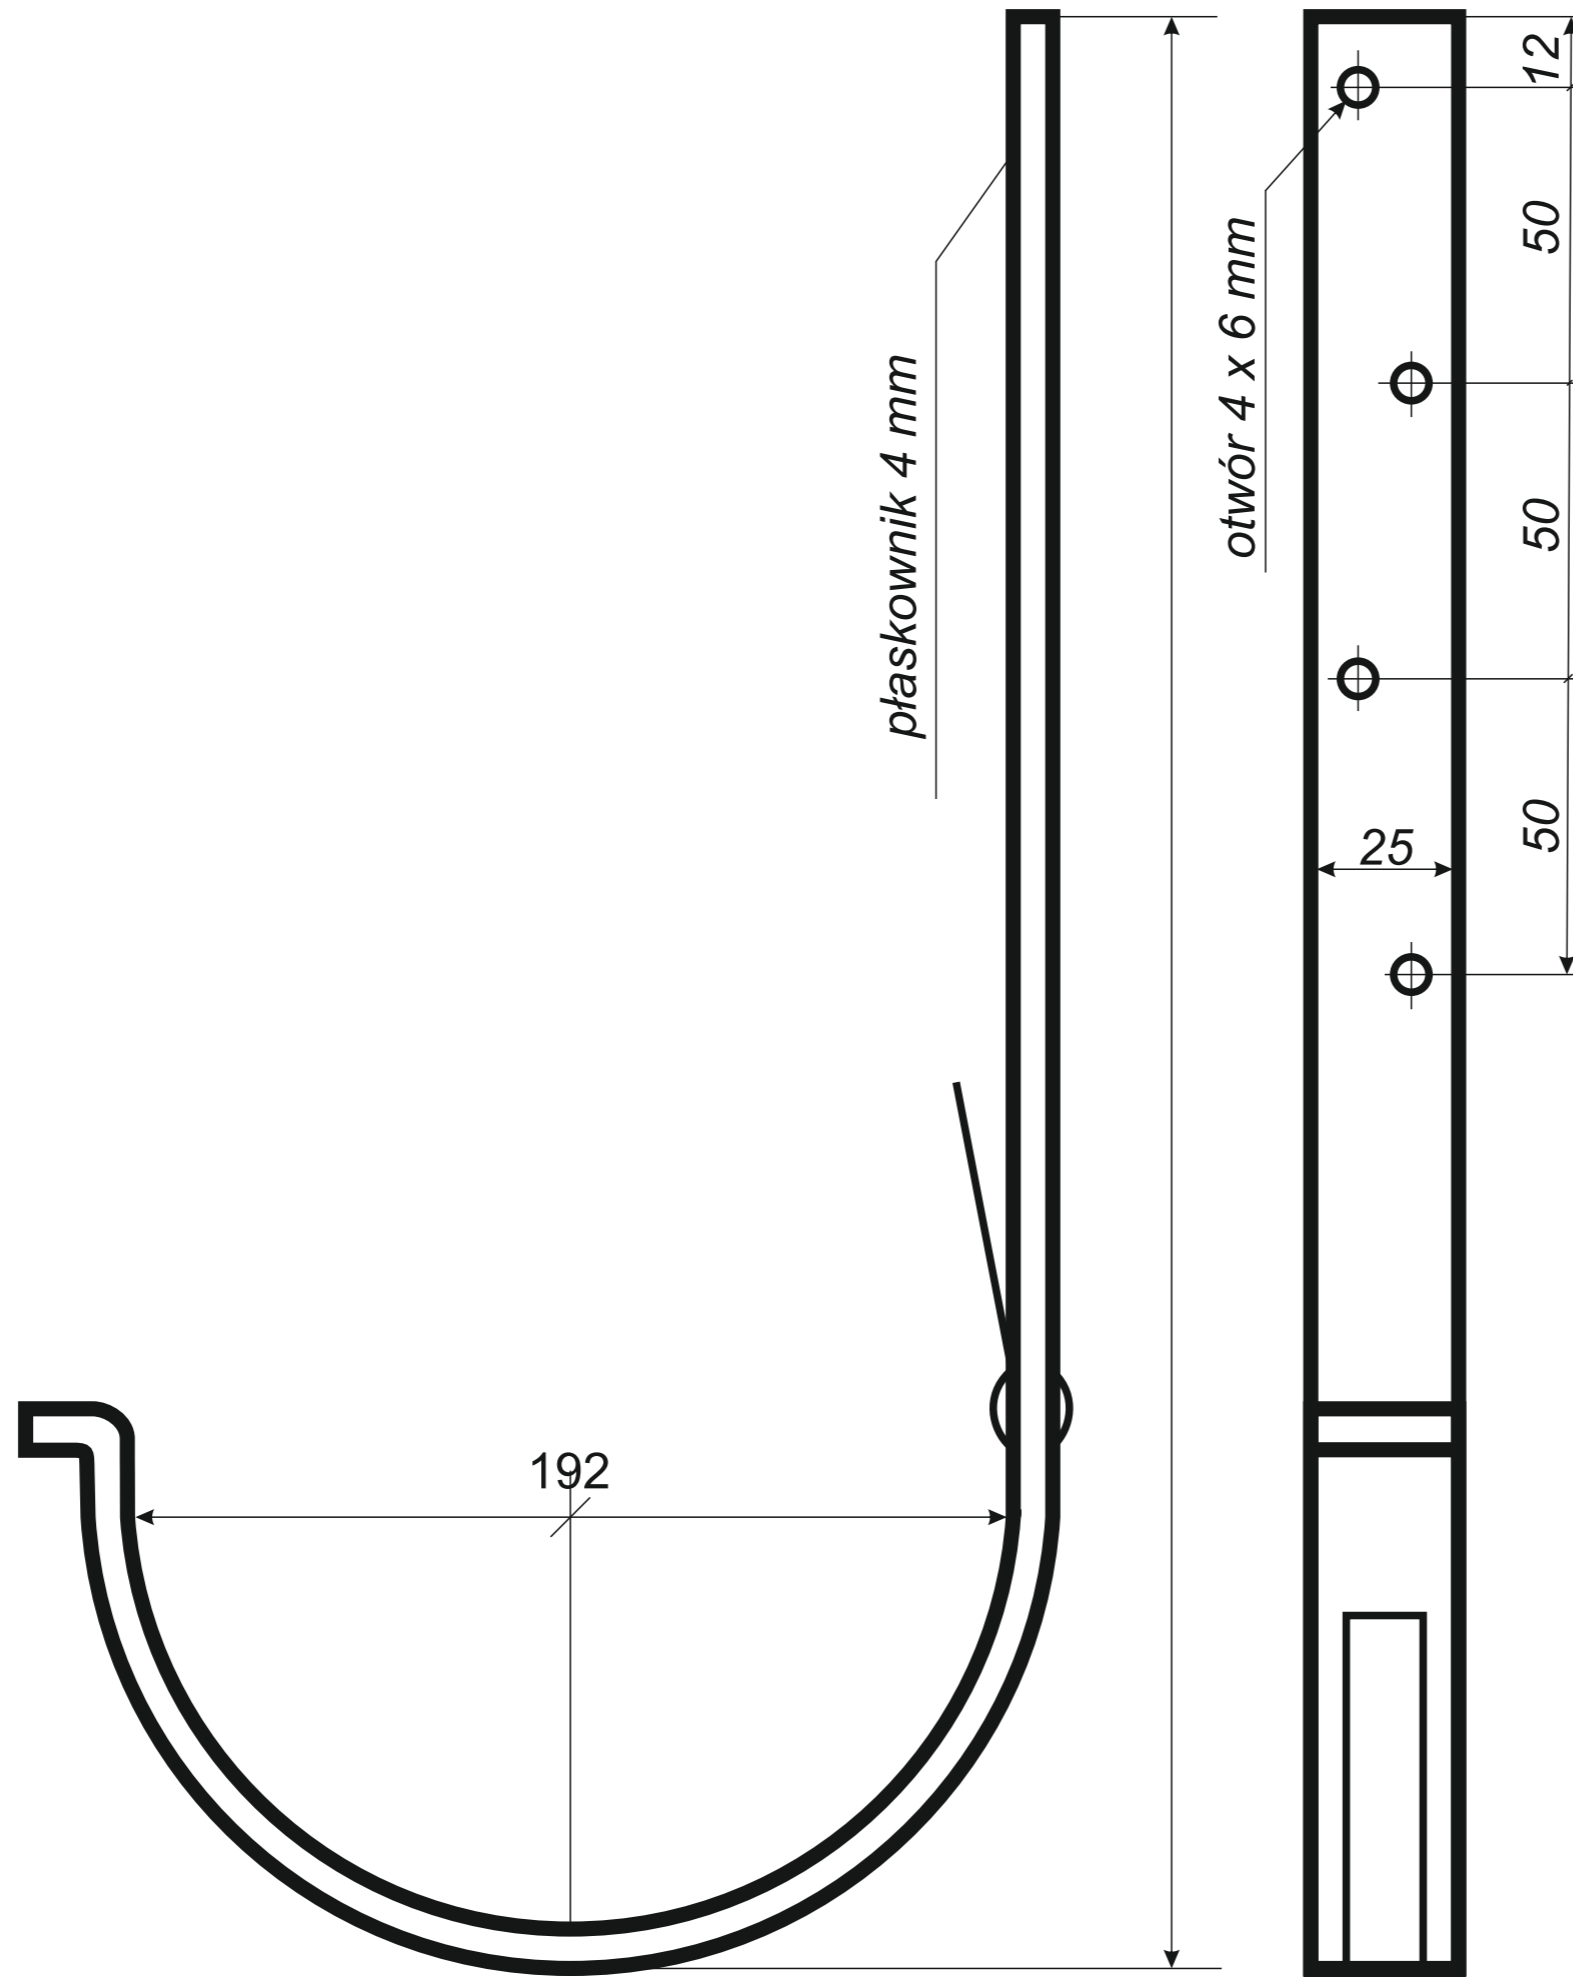

www.jaw.com.pl

ELEMENTY RYNNOWE
rysunki techniczne
system 190/120

2018

INDEX

rysunki techniczne elementów rynnowych

3 rynna dachowa półokrągła

4 denko rynnowe płaskie

5 złączka rynny z uszczelką

6 hak do deski czołowej

7 hak nakrokwiowy / blacha

8 hak nakrokwiowy / nosek

9 hak dokrokwiowy skręcony

10 narożnik rynnowy zewnętrzny

11 narożnik rynnowy wewnętrzny

12 lej spustowy / wpust rynnowy

13 kosz zlewowy

22 trójkąt rury spustowej

23 odsadzka rury spustowej

24 mufy do rury spustowej

25 redukcje do rur spustowych

*Hak rynnowy nakrokwiowy
190 mm blaszka / blaszka*

*Hak rynnowy nakrokwiowy
190 mm blaszka / nosek*

*Hak rynnowy dokrokwiowy
skręcony 190 mm*

Narożnik rynnowy
zewnątrzny 190 mm

Narożnik rynnowy
wewnętrzny 190 mm

*Mocowanie rury spustowej
do płyty warstwowej*

Wyłapywacz deszczówki
czyszczak 120 mm

Trójnik rury spustowej
120 / 120 / 120 mm
kął 72°