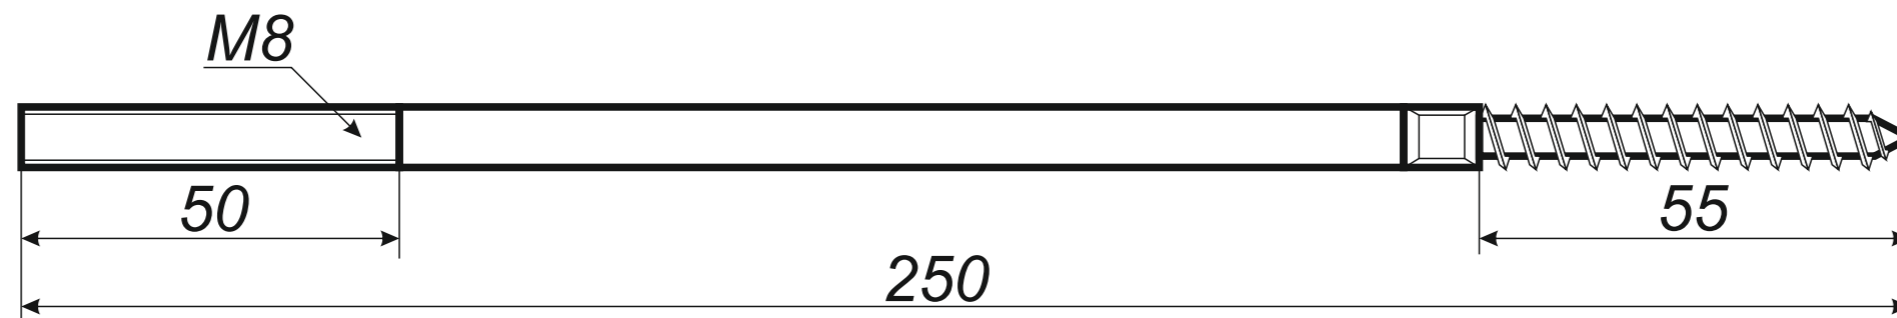

*Hak rynnowy dokrokwiowy
skręcony 190 mm*

Narożnik rynnowy
zewnątrzny 190 mm

Narożnik rynnowy
wewnętrzny 190 mm

*Mocowanie rury spustowej
do płyty warstwowej*

Wyłapywacz deszczówki
czyszczak 120 mm

Trójnik rury spustowej
120 / 120 / 120 mm
kął 72°