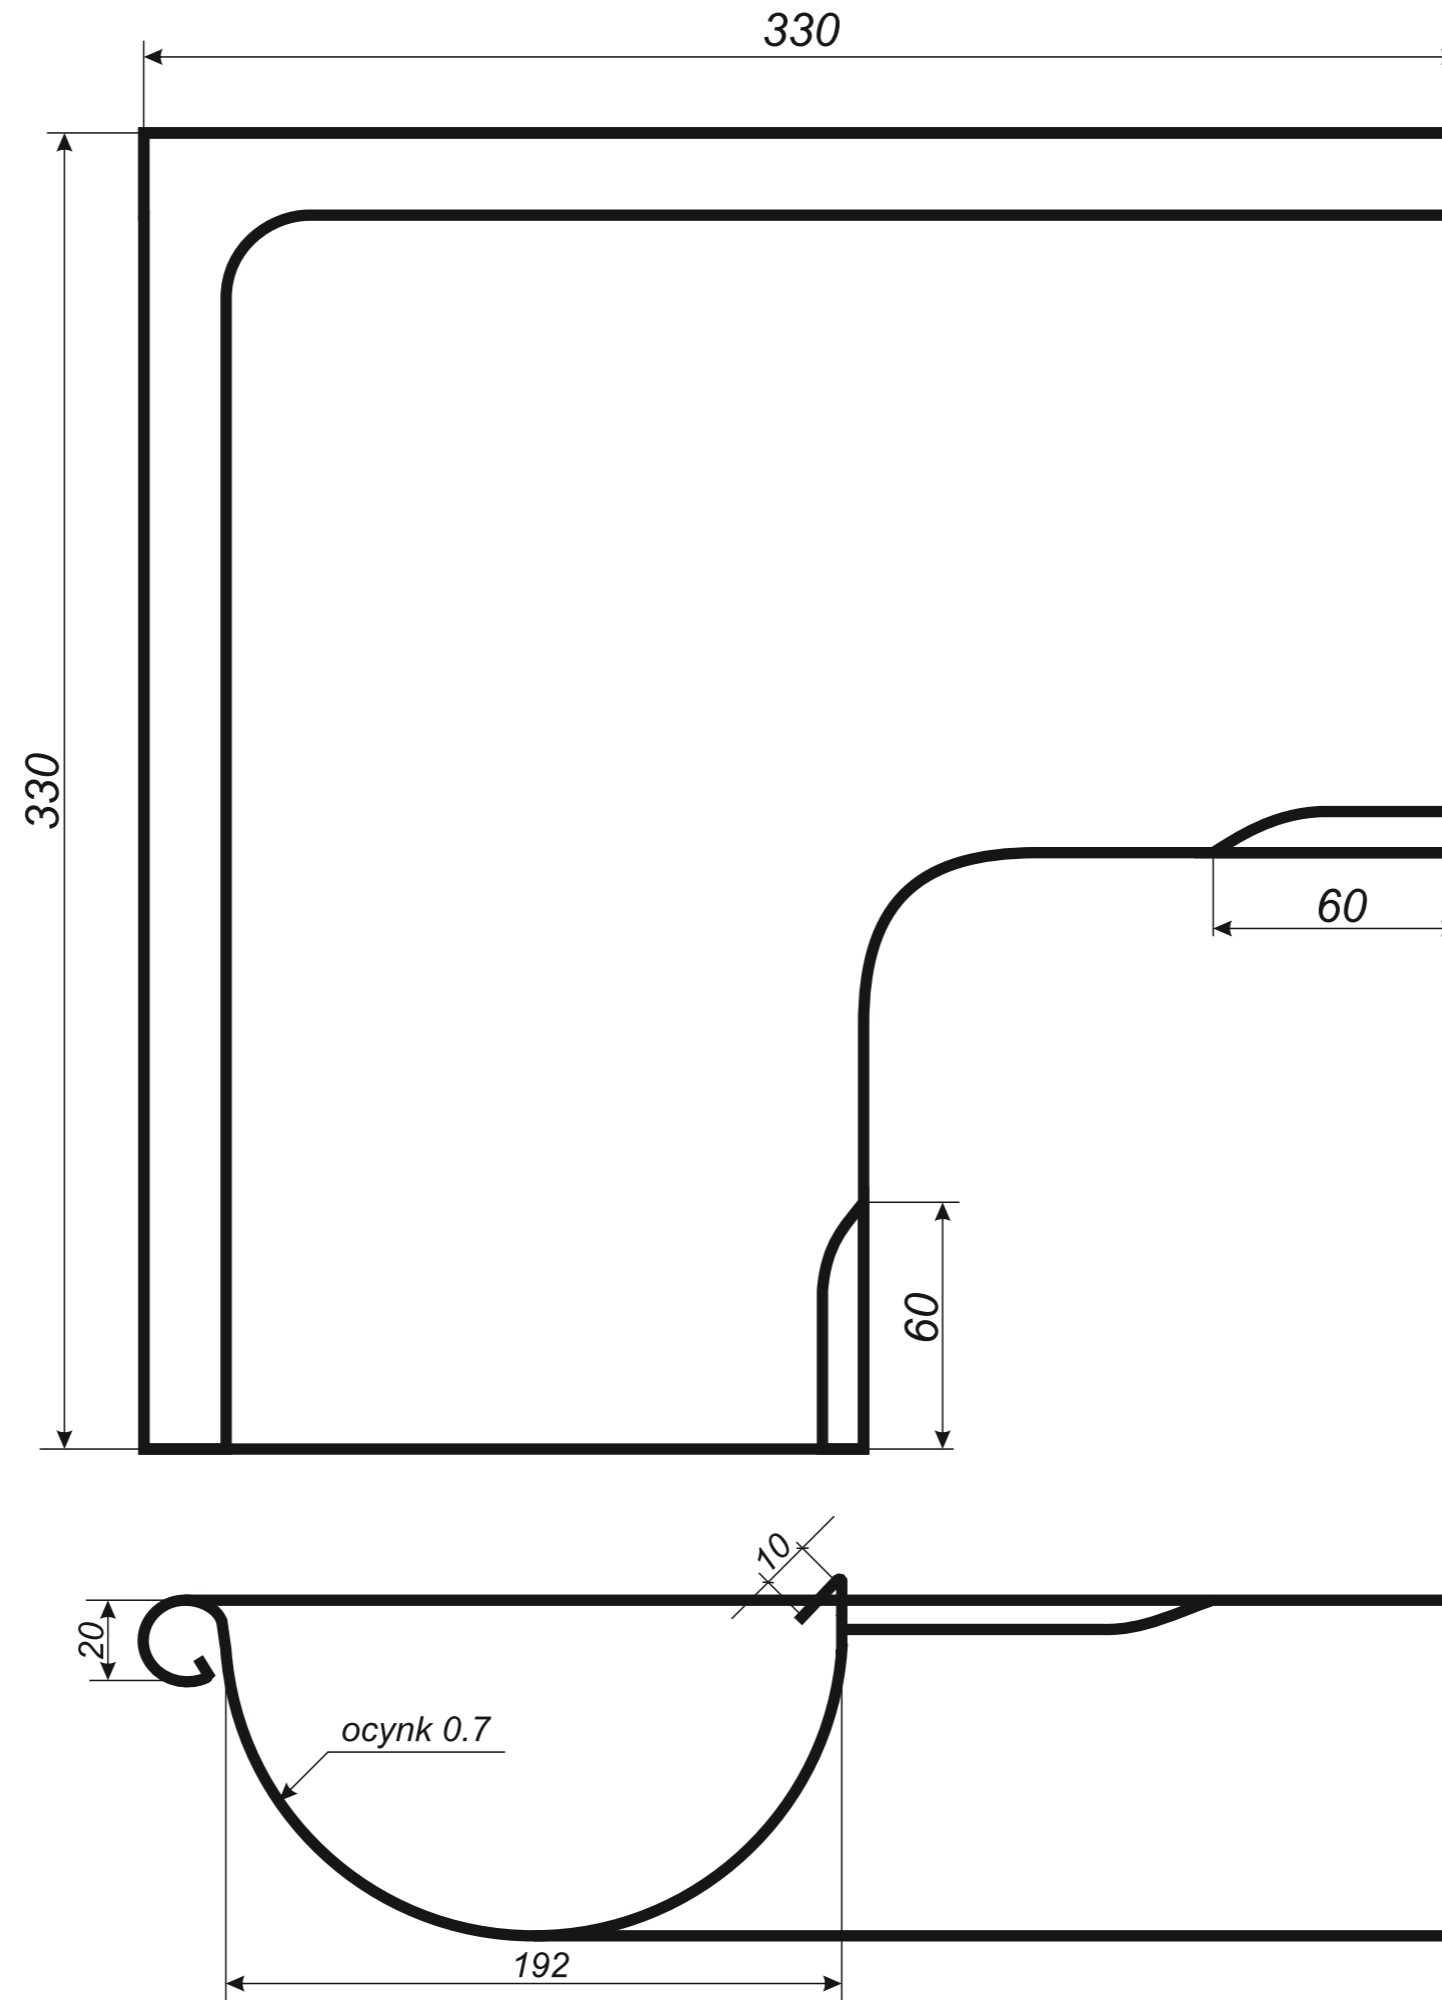

www.jaw.com.pl

ELEMENTY RYNNOWE
rysunki techniczne
system 190/120

2018

INDEX

rysunki techniczne elementów rynnowych

3 rynna dachowa półokrągła

4 denko rynnowe płaskie

5 złączka rynny z uszczelką

14 kosz zlewowy ozdobny

15 sito rynnowe

16 rura spustowa

17 kolanko spustowe

18 obejma rury spustowej

19 trzpień do obejmy

20 mocowanie obejmy do płyt

21 wyłapywacz wody deszczowej

22 trójkąt rury spustowej

23 odsadzka rury spustowej

24 mufy do rury spustowej

25 redukcje do rur spustowych

*Hak rynnowy nakrokwiowy
190 mm blaszka / blaszka*

*Hak rynnowy nakrokwiowy
190 mm blaszka / nosek*

*Hak rynnowy dokrokwiowy
skręcony 190 mm*

Narożnik rynnowy
zewnątrzny 190 mm

Narożnik rynnowy
wewnętrzny 190 mm

*Mocowanie rury spustowej
do płyty warstwowej*

Wyłapywacz deszczówki
czyszczak 120 mm

Trójnik rury spustowej
120 / 120 / 120 mm
kął 72°