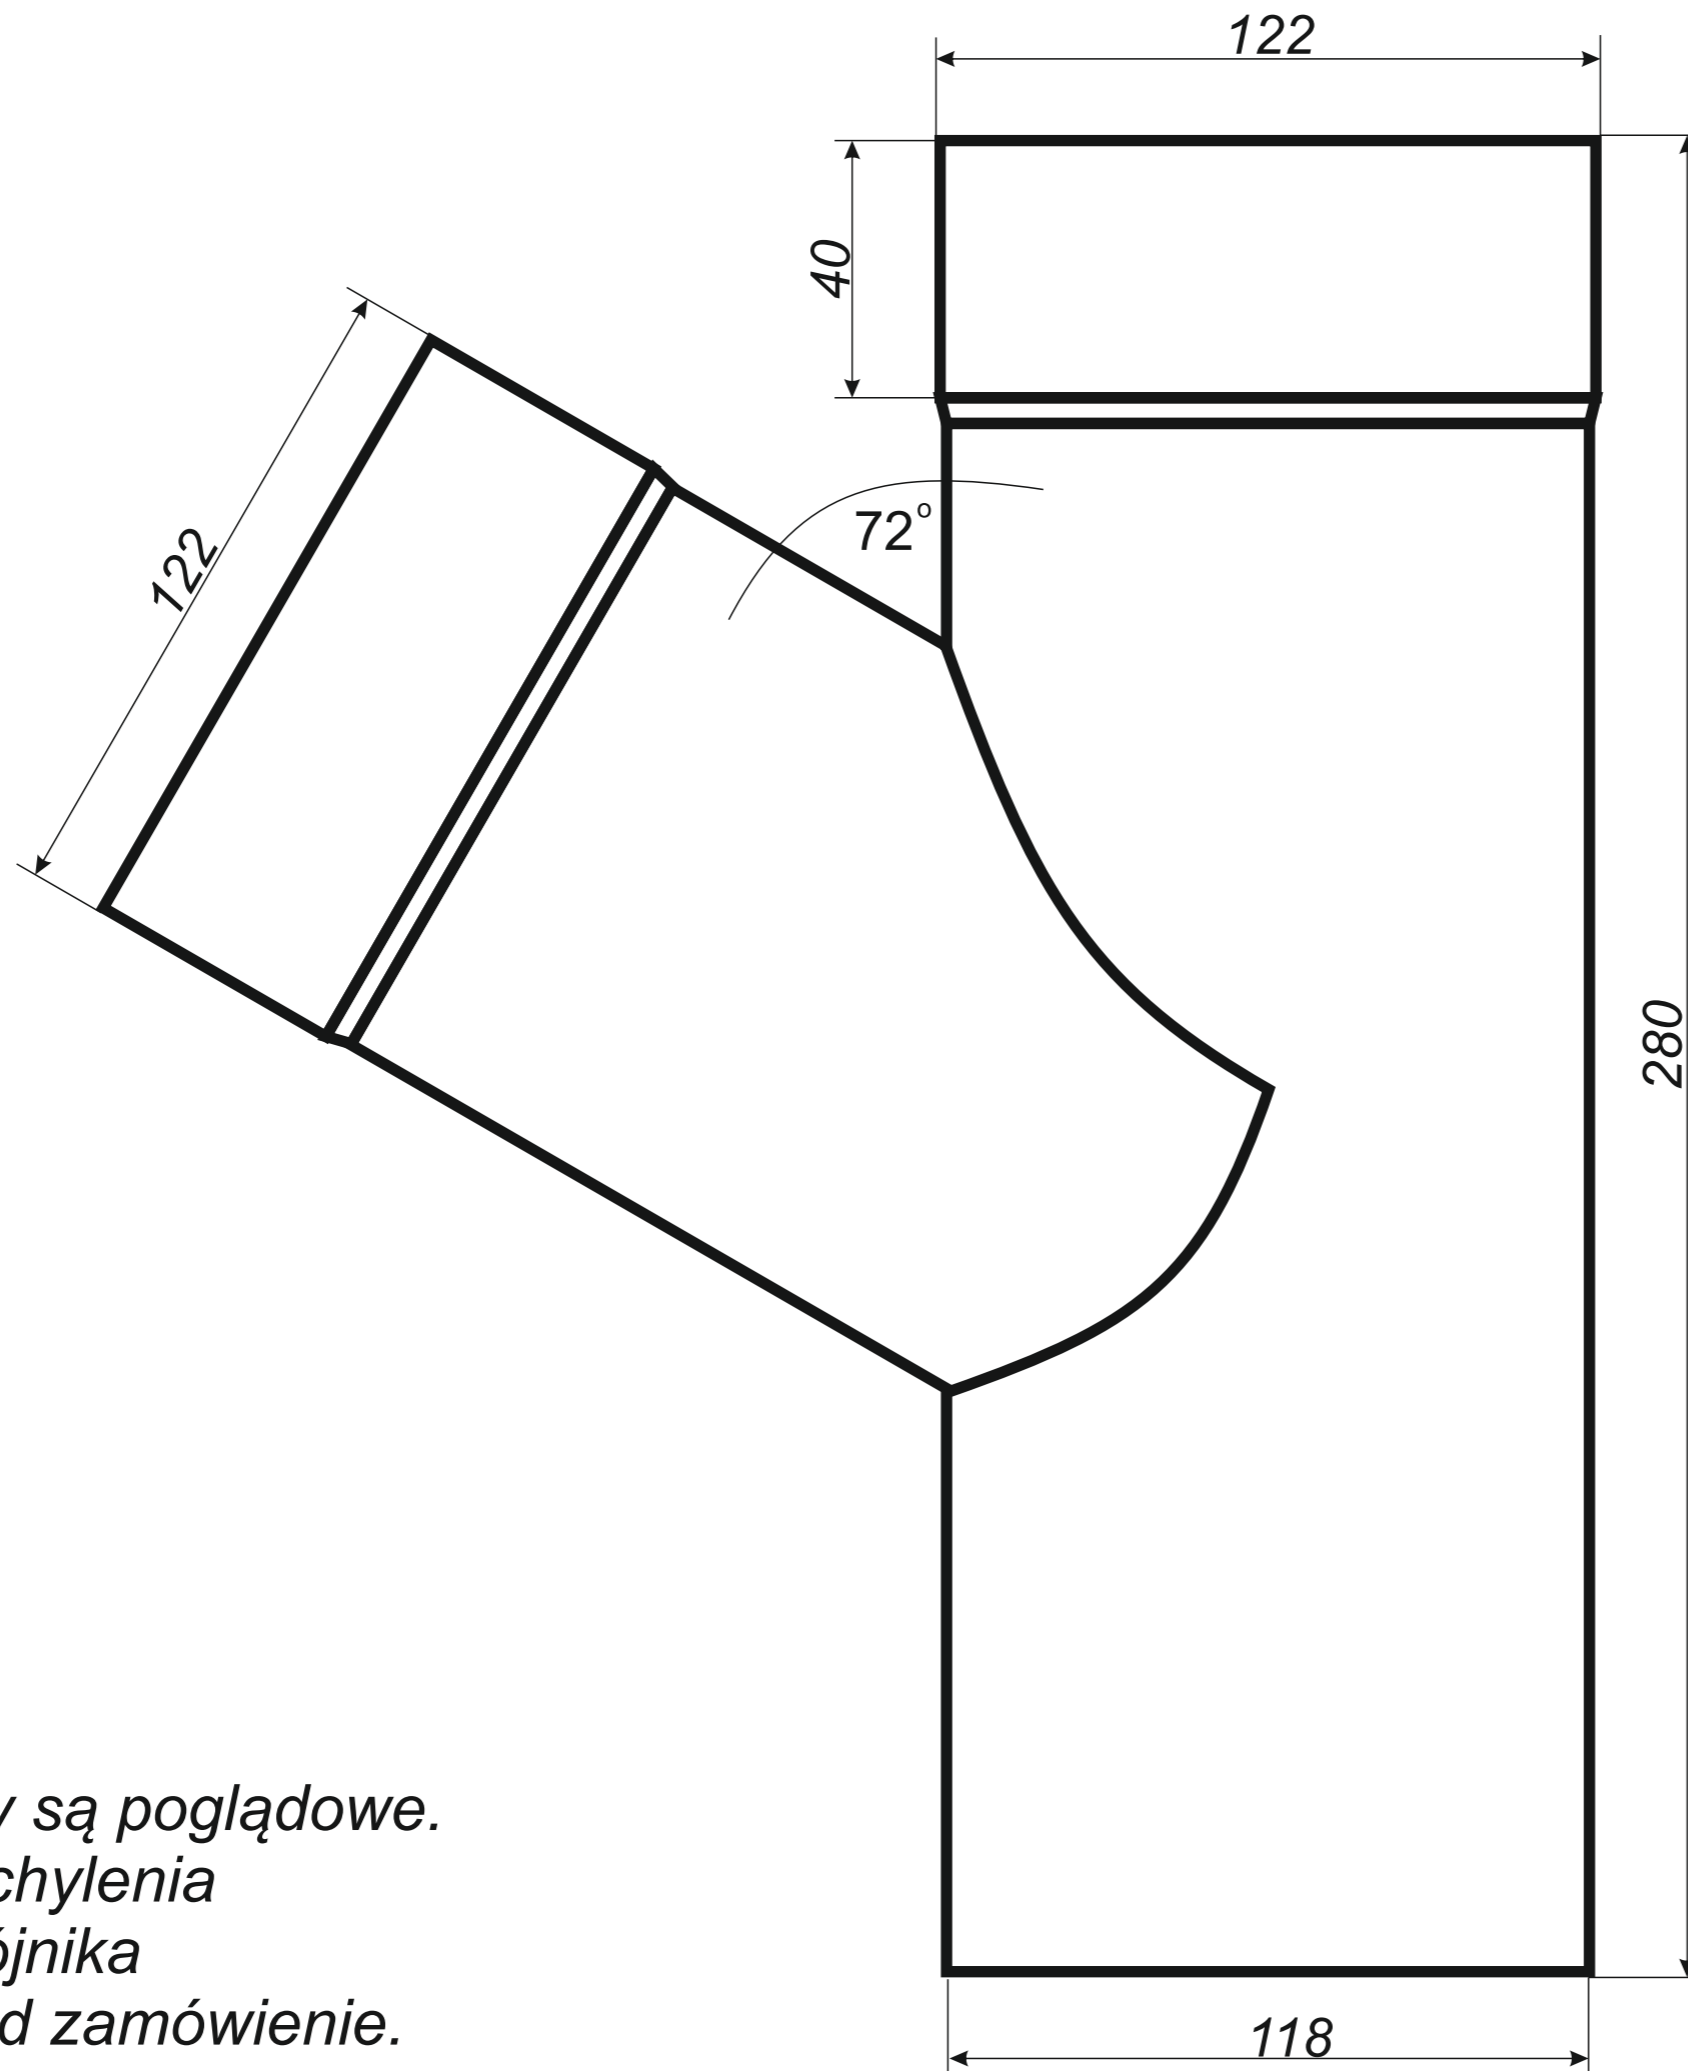

www.jaw.com.pl

ELEMENTY RYNNOWE
rysunki techniczne
system 190/120

2018

INDEX

rysunki techniczne elementów rynnowych

3 rynna dachowa półokrągła

4 denko rynnowe płaskie

5 złączka rynny z uszczelką

*Hak rynnowy dokrokwiowy
skręcony 190 mm*

Narożnik rynnowy
zewnątrzny 190 mm

Narożnik rynnowy
wewnętrzny 190 mm

*Mocowanie rury spustowej
do płyty warstwowej*

Wyłapywacz deszczówki
czyszczak 120 mm

Trójnik rury spustowej
120 / 120 / 120 mm
kął 72°