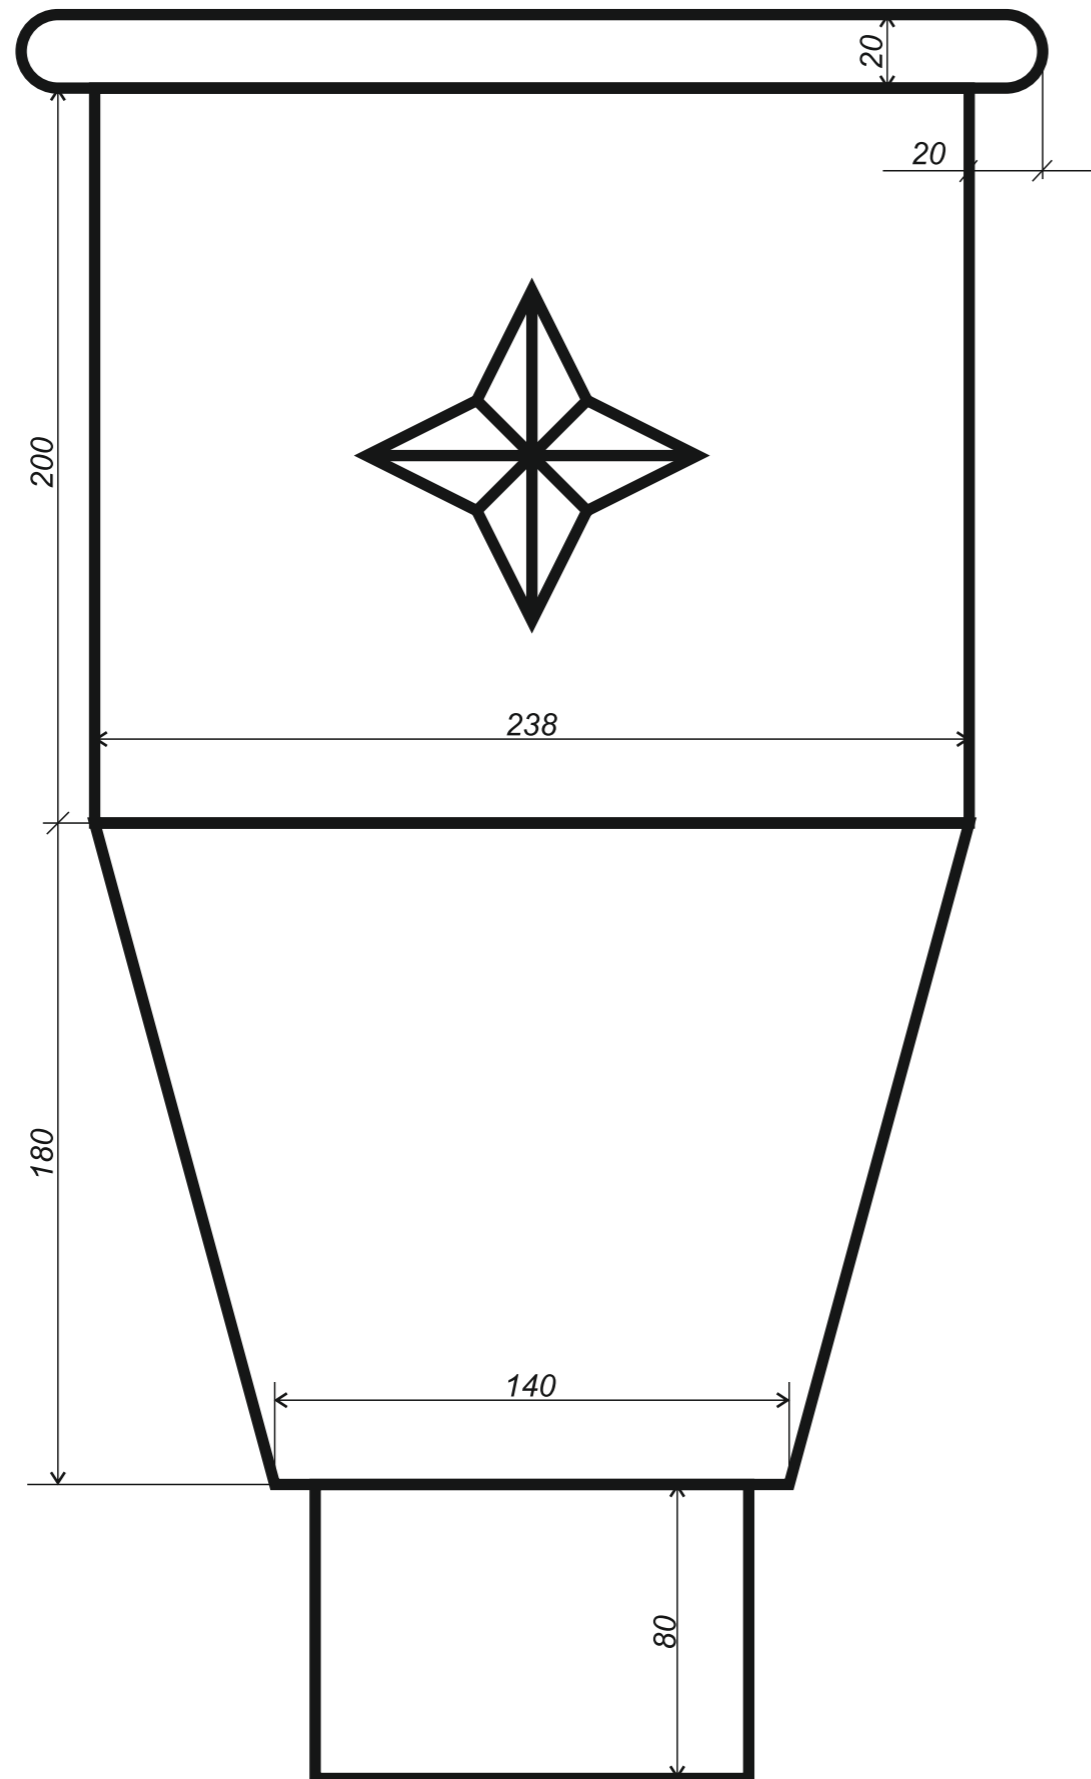

www.jaw.com.pl

ELEMENTY RYNNOWE
rysunki techniczne
system 190/120

2018

INDEX

rysunki techniczne elementów rynnowych

3 rynna dachowa półokrągła

4 denko rynnowe płaskie

5 złączka rynny z uszczelką

6 hak do deski czołowej

7 hak nakrokwiowy / blacha

8 hak nakrokwiowy / nosek

9 hak dokrokwiowy skręcony

10 narożnik rynnowy zewnętrzny

11 narożnik rynnowy wewnętrzny

12 lej spustowy / wpust rynnowy

13 kosz zlewowy

*Hak rynnowy dokrokwiowy
skręcony 190 mm*

Narożnik rynnowy
zewnątrzny 190 mm

Narożnik rynnowy
wewnętrzny 190 mm

*Mocowanie rury spustowej
do płyty warstwowej*

Wyłapywacz deszczówki
czyszczak 120 mm

Trójnik rury spustowej
120 / 120 / 120 mm
kął 72°