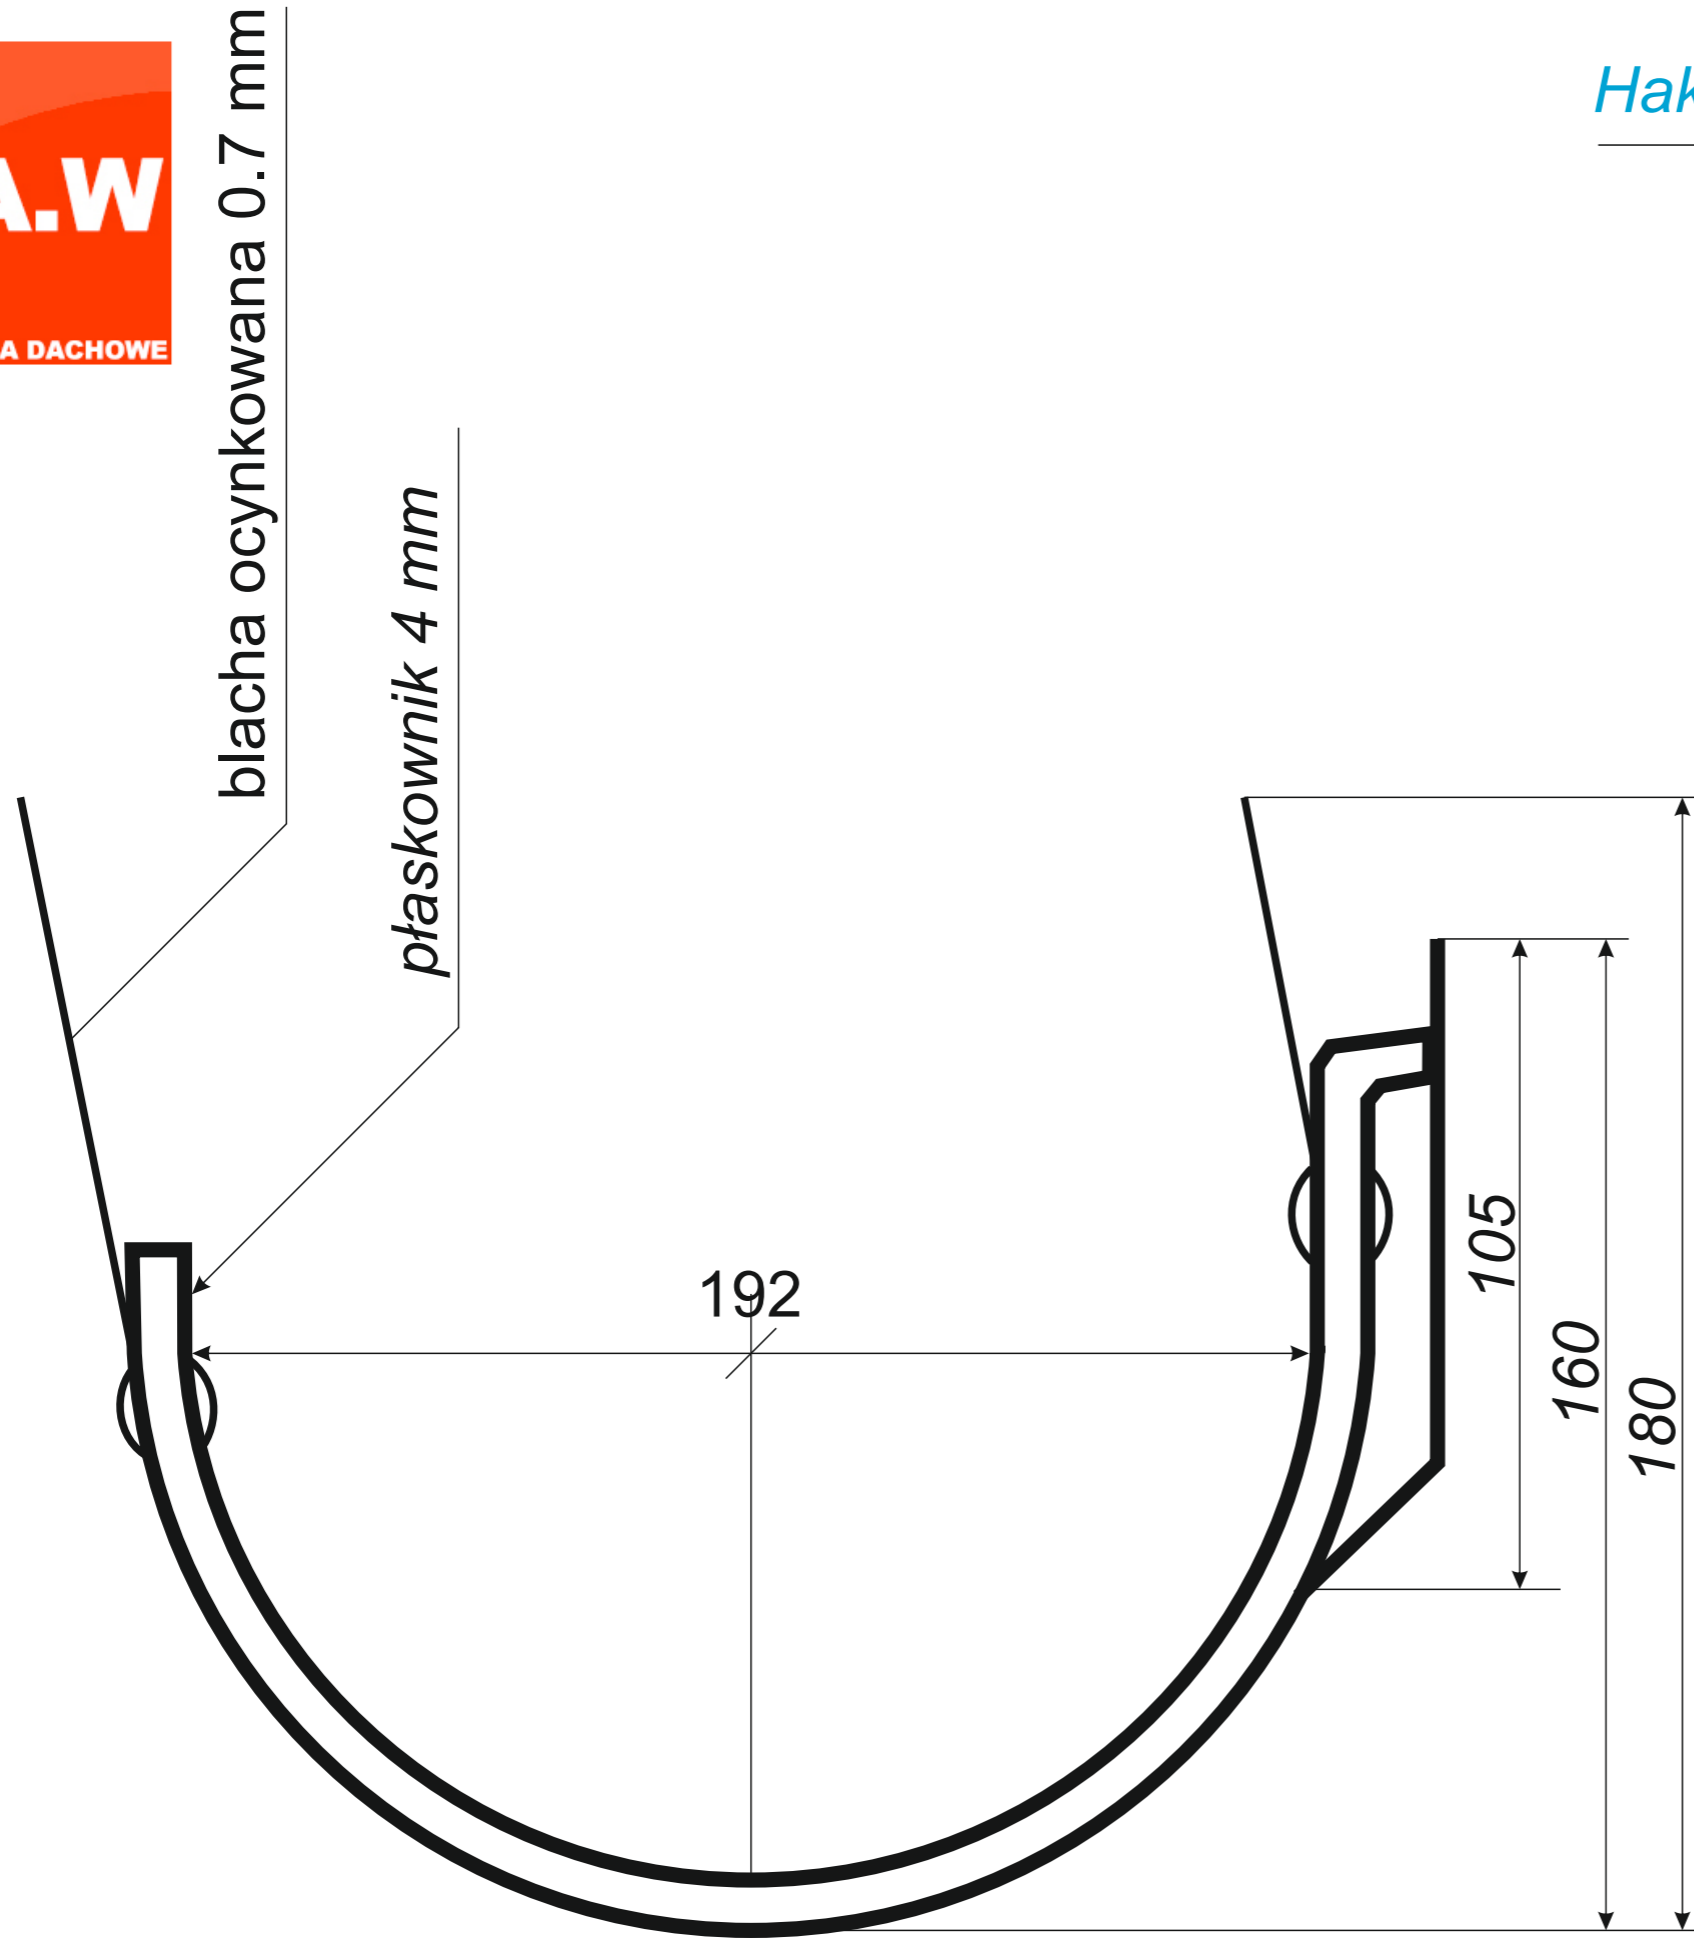

www.jaw.com.pl

ELEMENTY RYNNOWE
rysunki techniczne
system 190/120

2018

INDEX

rysunki techniczne elementów rynnowych

3 rynna dachowa półokrągła

4 denko rynnowe płaskie

5 złączka rynny z uszczelką

22 trójkąt rury spustowej

23 odsadzka rury spustowej

24 mufy do rury spustowej

25 redukcje do rur spustowych

*Hak rynnowy nakrokwiowy
190 mm blaszka / blaszka*

*Hak rynnowy nakrokwiowy
190 mm blaszka / nosek*

*Hak rynnowy dokrokwiowy
skręcony 190 mm*

Narożnik rynnowy
zewnątrzny 190 mm

Narożnik rynnowy
wewnętrzny 190 mm

*Mocowanie rury spustowej
do płyty warstwowej*

Wyłapywacz deszczówki
czyszczak 120 mm

Trójnik rury spustowej
120 / 120 / 120 mm
kął 72°

*Uwagi:
Podane wymiary są poglądowe.
Zarówno kął nachylenia
oraz wymiary trójnika
wykonywane pod zamówienie.*

Odsadzka rury
spustowej 120 mm

średnica wewnętrzna

J.A.W AKCESORIA DACHOWE S.C.
J.Przyborowski & A.Gierasimow & W.Karpiński
ul.Spółdzielców 20, 62-510 Konin
NIP PL 6652780665 REGON 300314812