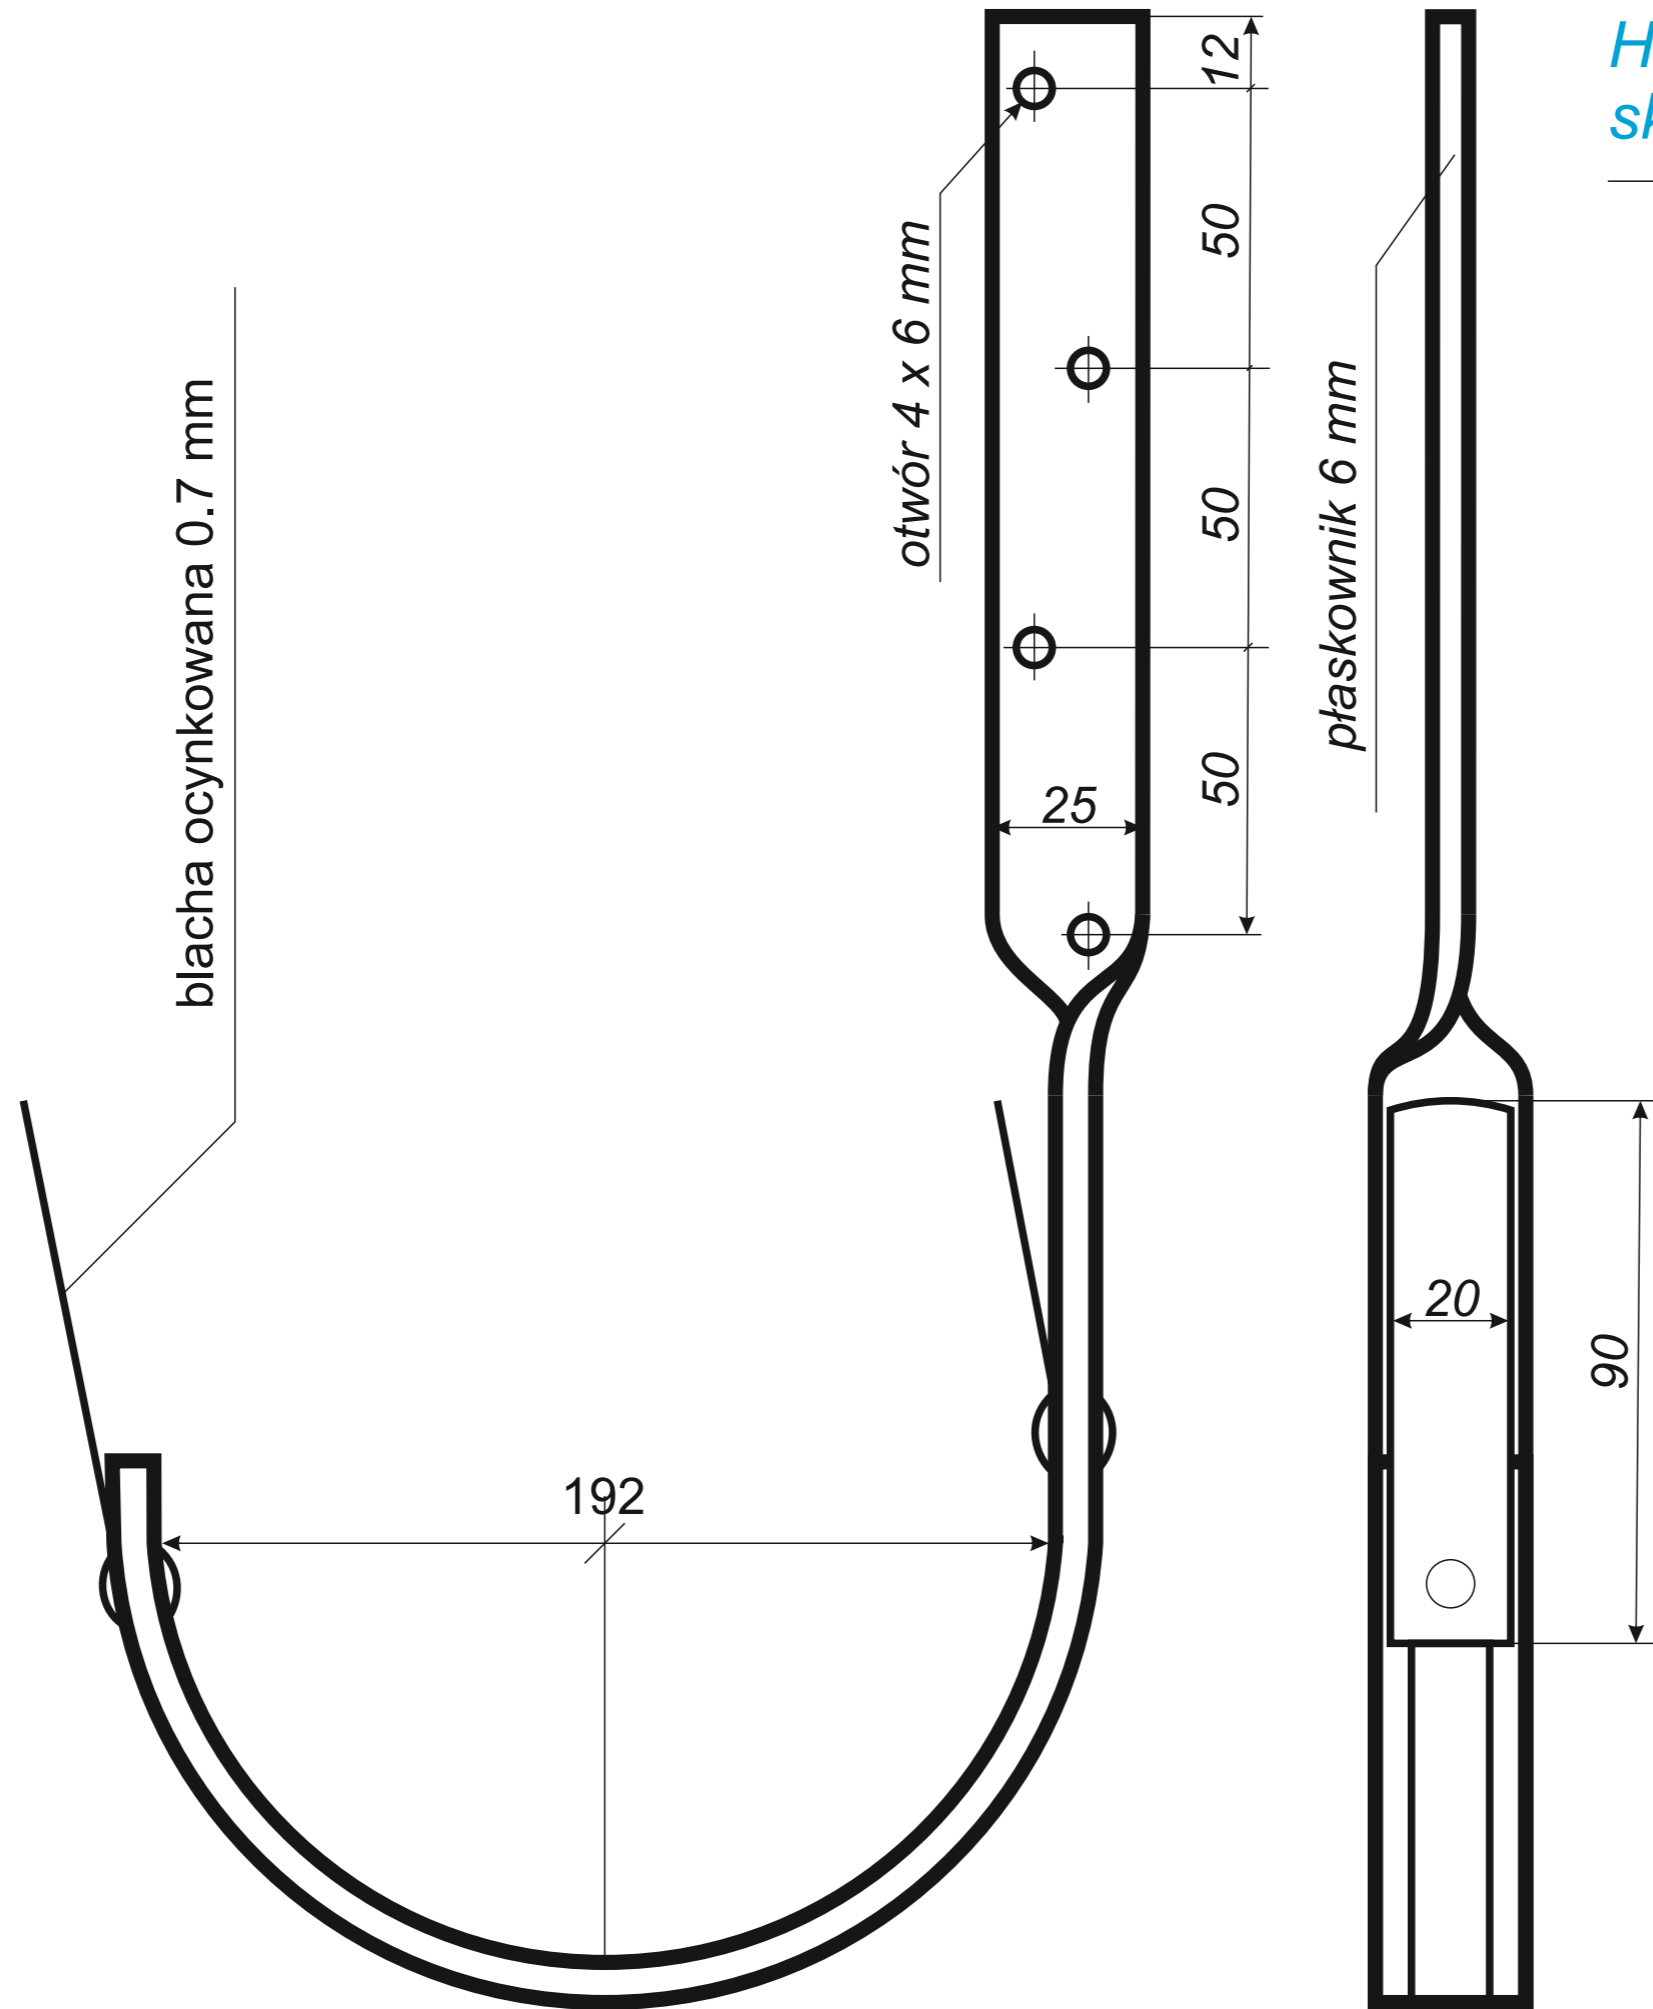

www.jaw.com.pl

ELEMENTY RYNNOWE
rysunki techniczne
system 190/120

2018

INDEX

rysunki techniczne elementów rynnowych

3 rynna dachowa półokrągła

4 denko rynnowe płaskie

5 złączka rynny z uszczelką

14 kosz zlewowy ozdobny

15 sito rynnowe

16 rura spustowa

17 kolanko spustowe

18 obejma rury spustowej

19 trzpień do obejmy

20 mocowanie obejmy do płyt

21 wyłapywacz wody deszczowej

22 trójkąt rury spustowej

23 odsadzka rury spustowej

24 mufy do rury spustowej

25 redukcje do rur spustowych

*Hak rynnowy nakrokwiowy
190 mm blaszka / blaszka*

*Hak rynnowy nakrokwiowy
190 mm blaszka / nosek*

*Hak rynnowy dokrokwiowy
skręcony 190 mm*

Narożnik rynnowy
zewnątrzny 190 mm

Narożnik rynnowy
wewnętrzny 190 mm

*Mocowanie rury spustowej
do płyty warstwowej*

Wyłapywacz deszczówki
czyszczak 120 mm

Trójnik rury spustowej
120 / 120 / 120 mm
kął 72°