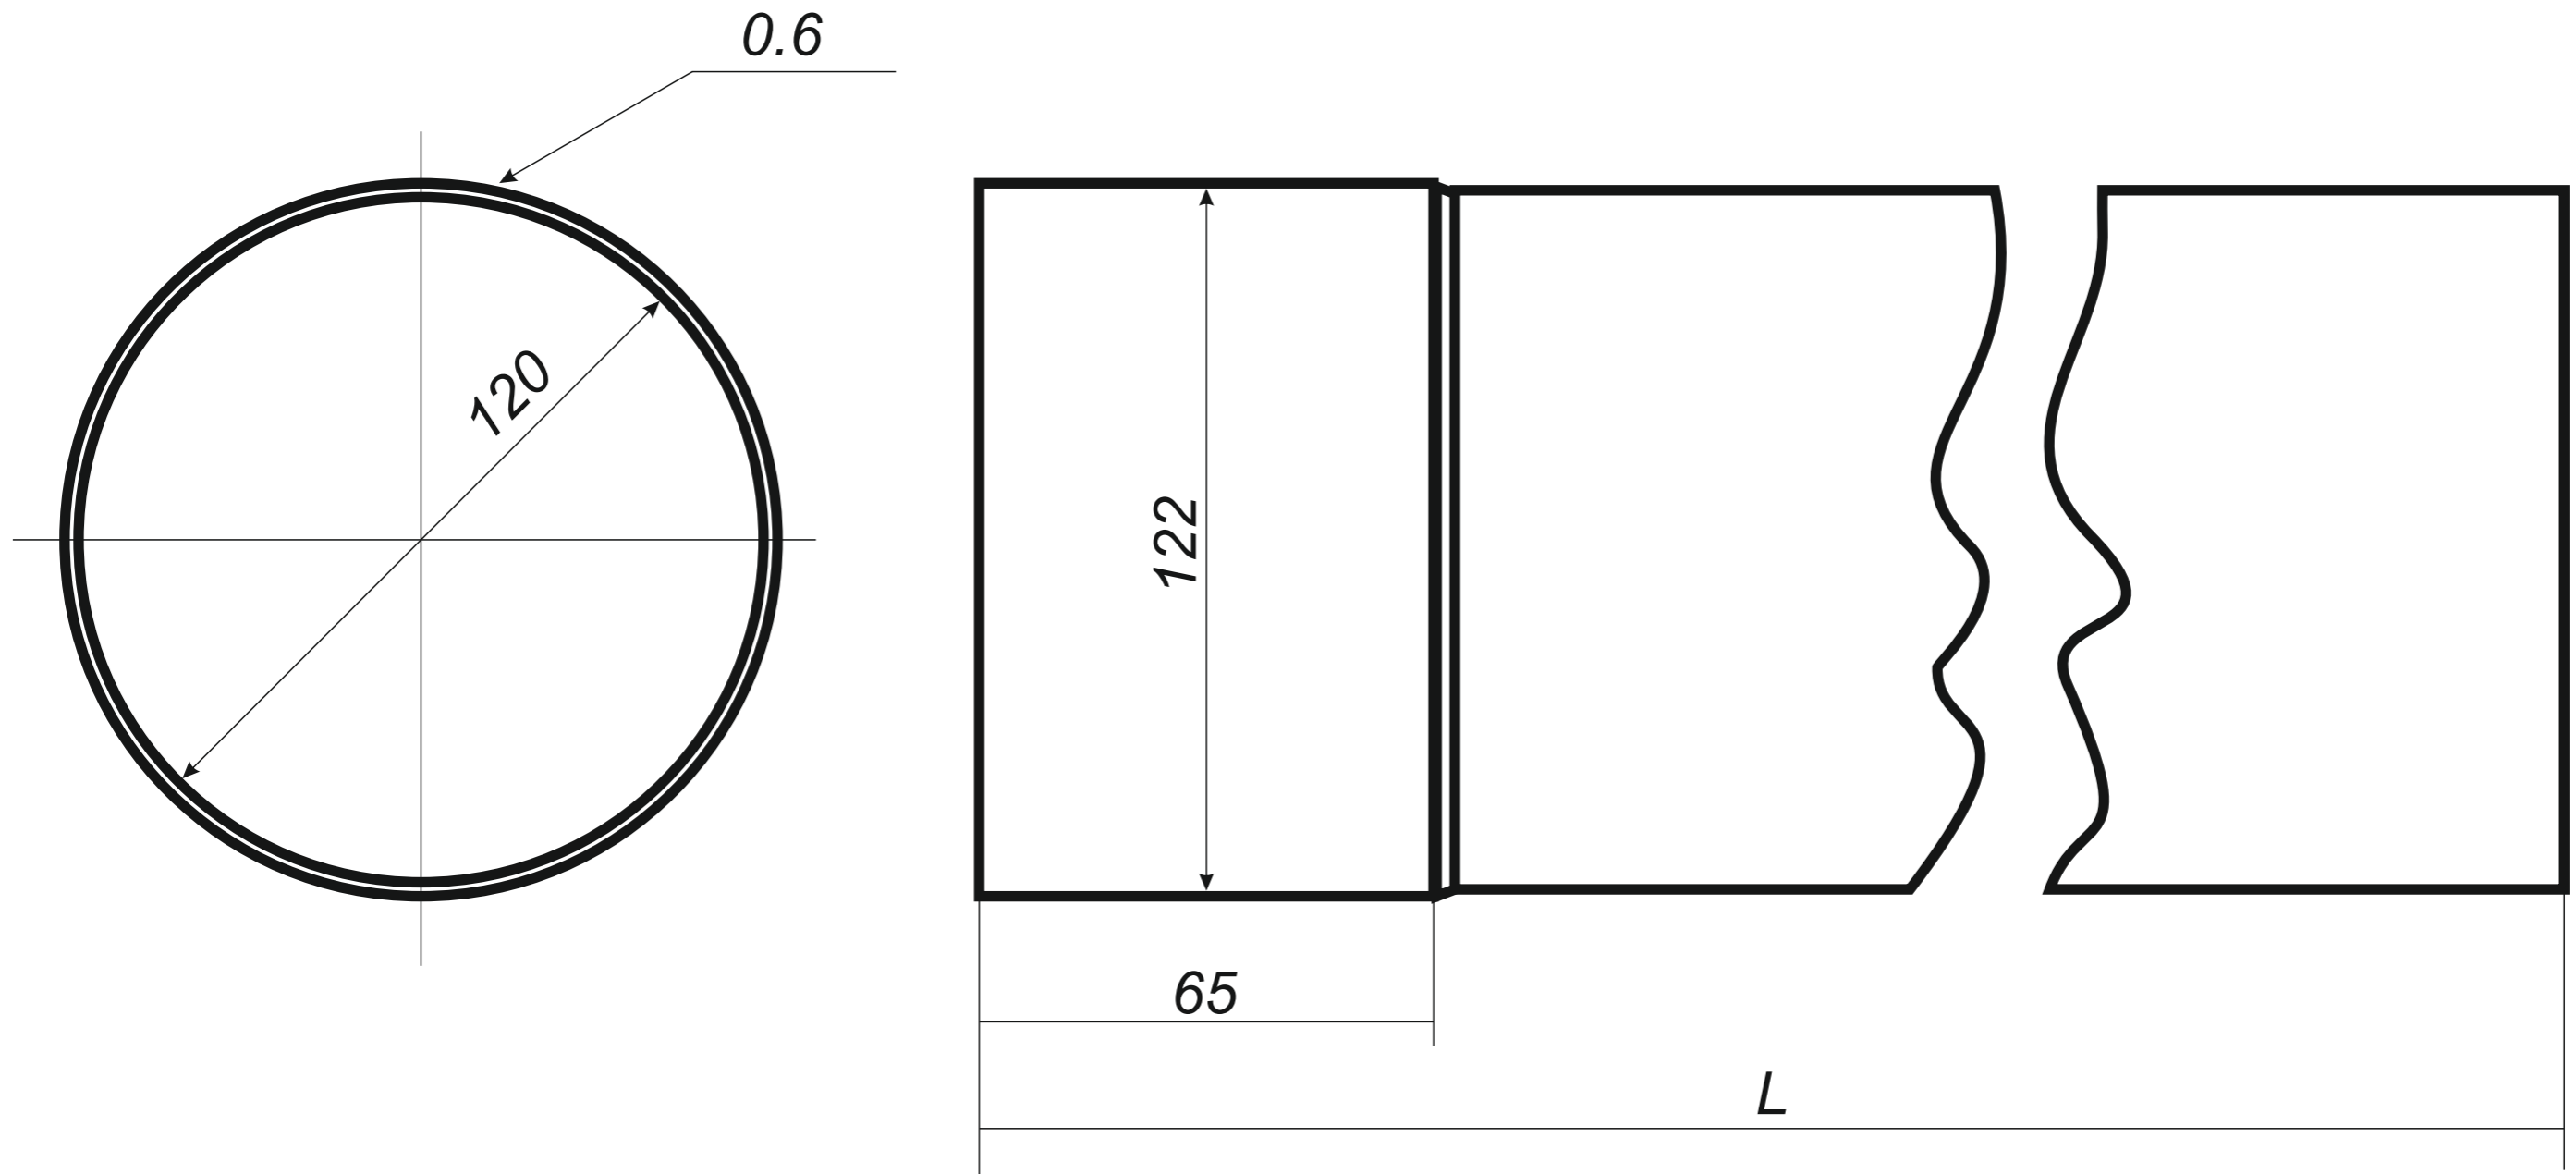

*Hak rynnowy dokrokwiowy
skręcony 190 mm*

Narożnik rynnowy
zewnątrzny 190 mm

Narożnik rynnowy
wewnętrzny 190 mm

*Mocowanie rury spustowej
do płyty warstwowej*

Wyłapywacz deszczówki
czyszczak 120 mm

Trójnik rury spustowej
120 / 120 / 120 mm
kął 72°