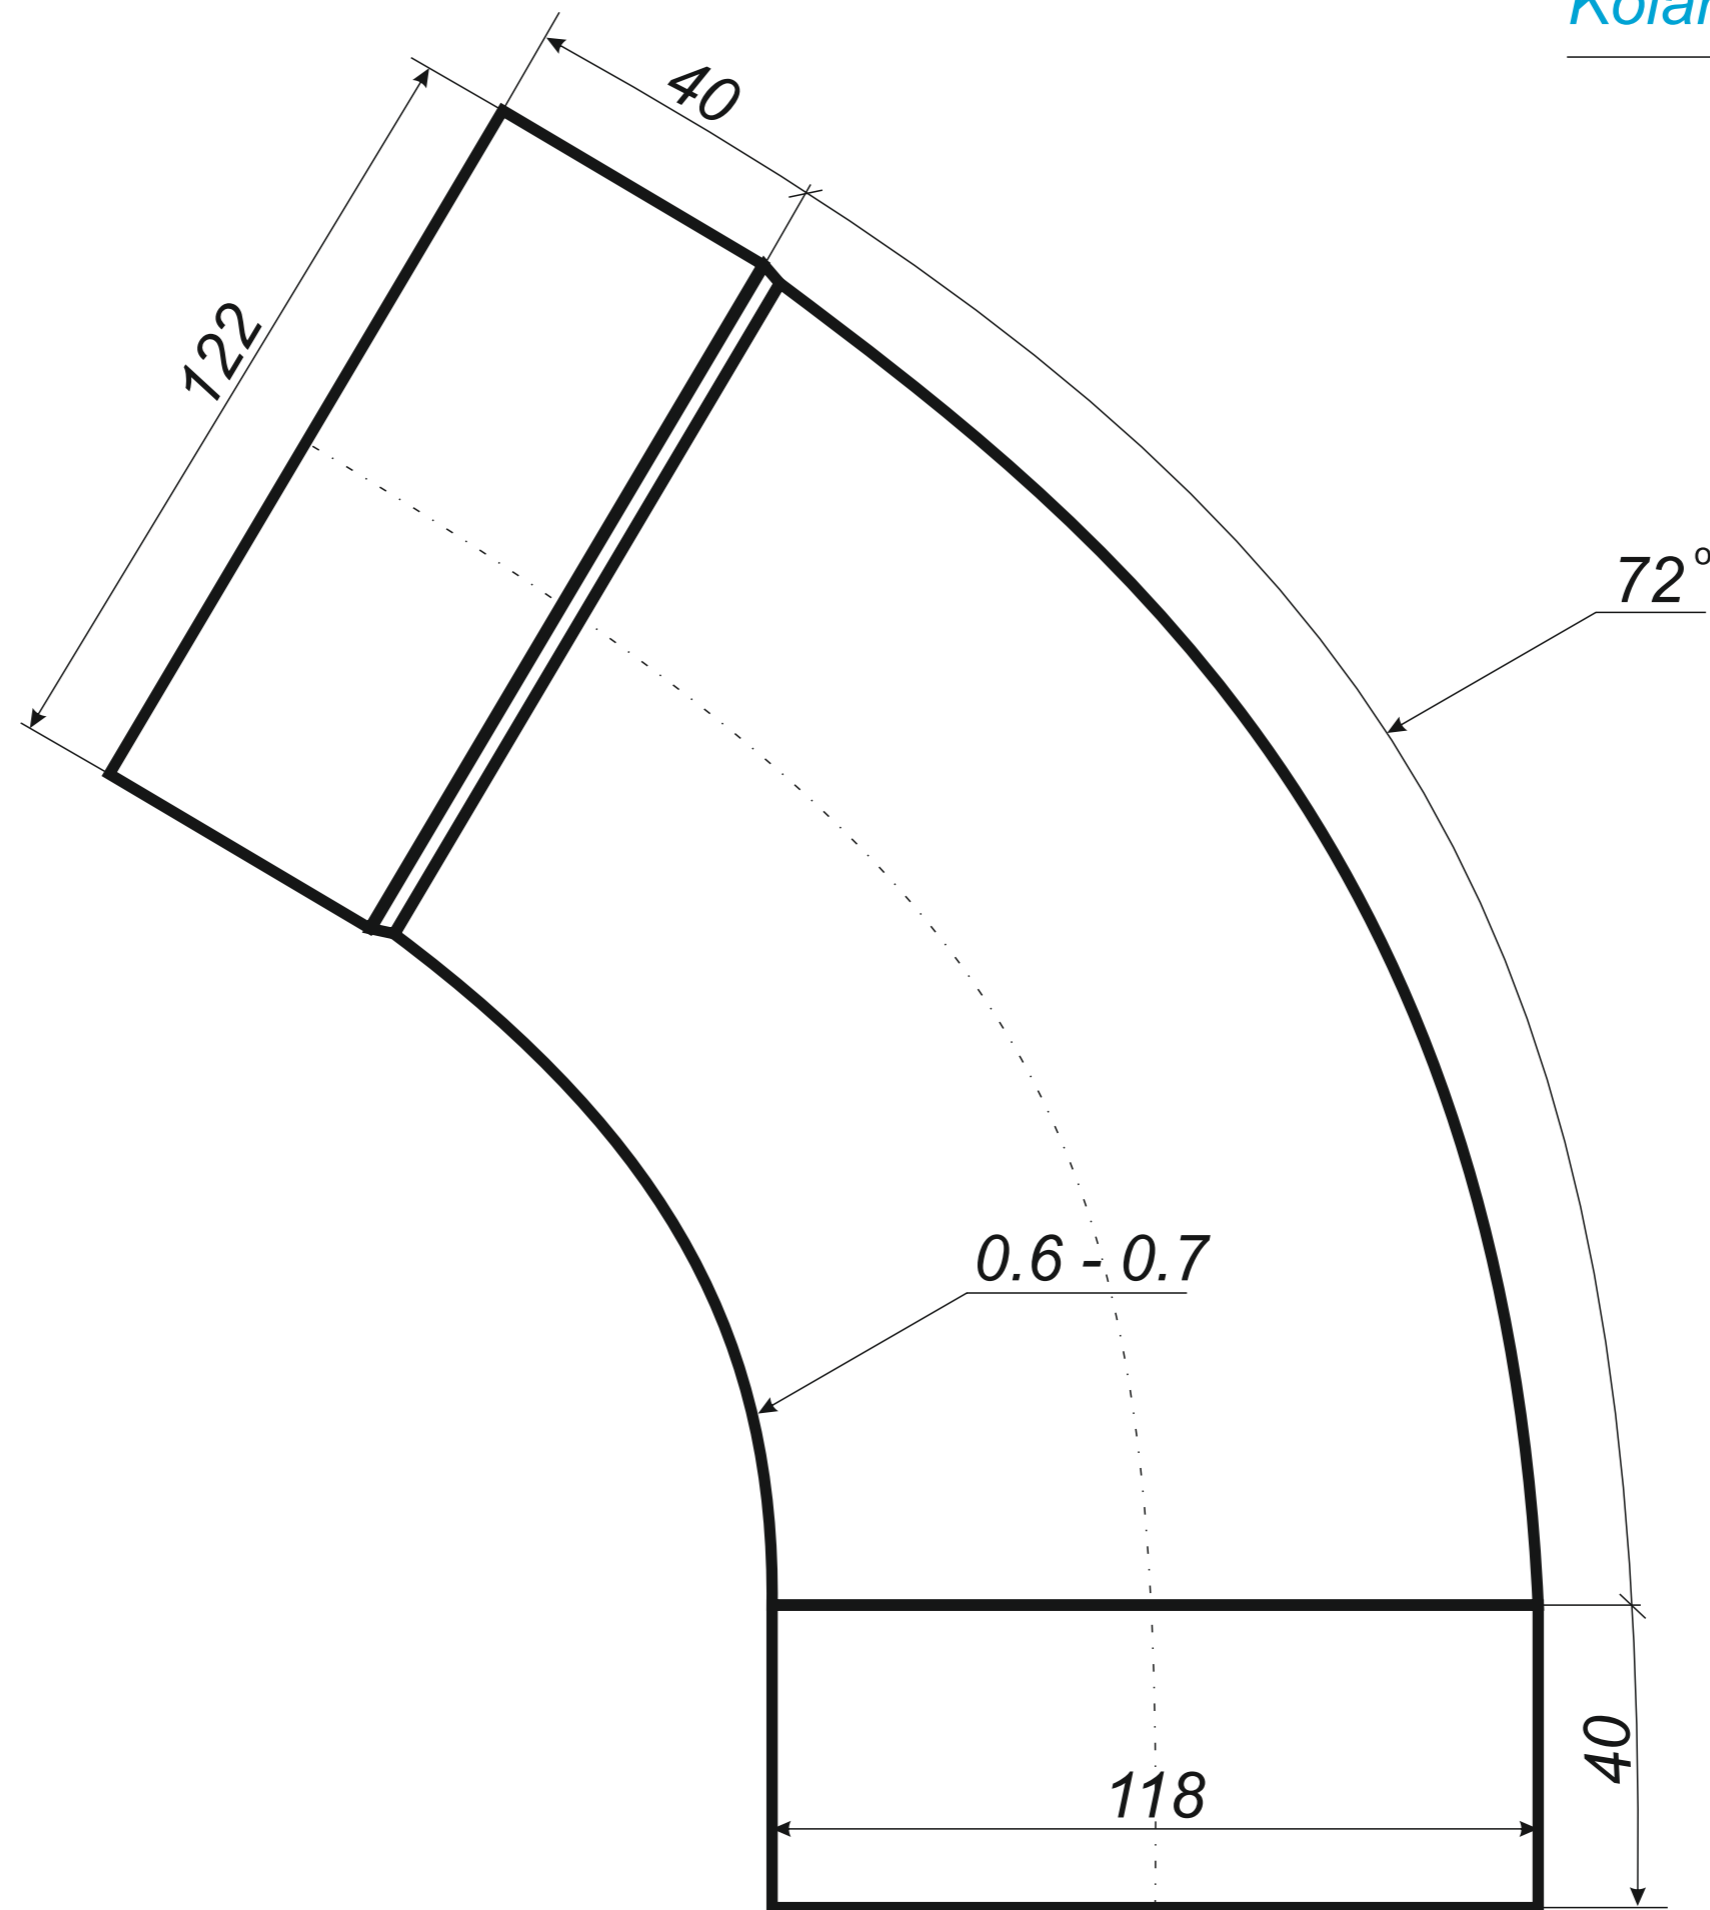

www.jaw.com.pl

ELEMENTY RYNNOWE
rysunki techniczne
system 190/120

2018

INDEX

rysunki techniczne elementów rynnowych

3 rynna dachowa półokrągła

4 denko rynnowe płaskie

5 złączka rynny z uszczelką

*Hak rynnowy dokrokwiowy
skręcony 190 mm*

Narożnik rynnowy
zewnątrzny 190 mm

Narożnik rynnowy
wewnętrzny 190 mm

*Mocowanie rury spustowej
do płyty warstwowej*

Wyłapywacz deszczówki
czyszczak 120 mm

Trójnik rury spustowej
120 / 120 / 120 mm
kął 72°

*Uwagi:
Podane wymiary są poglądowe.
Zarówno kął nachylenia
oraz wymiary trójnika
wykonywane pod zamówienie.*

Odsadzka rury
spustowej 120 mm

średnica wewnętrzna

J.A.W AKCESORIA DACHOWE S.C.
J.Przyborowski & A.Gierasimow & W.Karpiński
ul.Spółdzielców 20, 62-510 Konin
NIP PL 6652780665 REGON 300314812