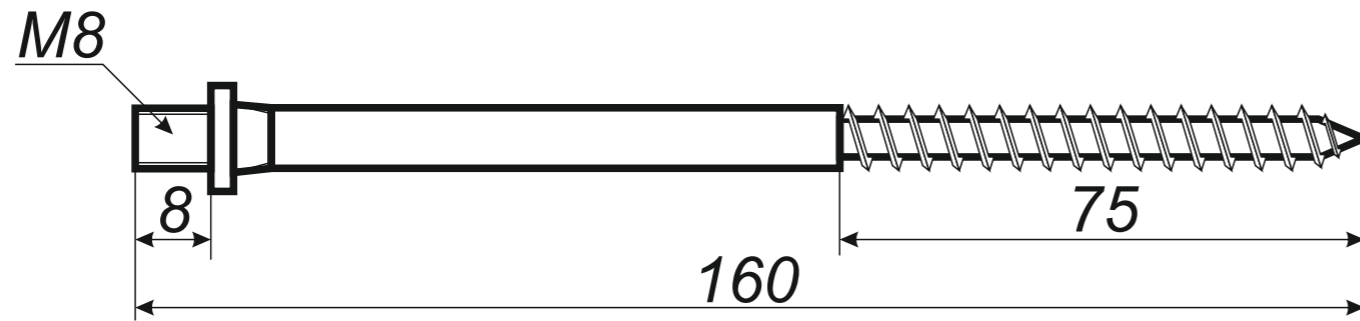

*Hak rynnowy dokrokwiowy
skręcony 190 mm*

Narożnik rynnowy
zewnątrzny 190 mm

Narożnik rynnowy
wewnętrzny 190 mm

*Mocowanie rury spustowej
do płyty warstwowej*

Wyłapywacz deszczówki
czyszczak 120 mm

Trójnik rury spustowej
120 / 120 / 120 mm
kął 72°