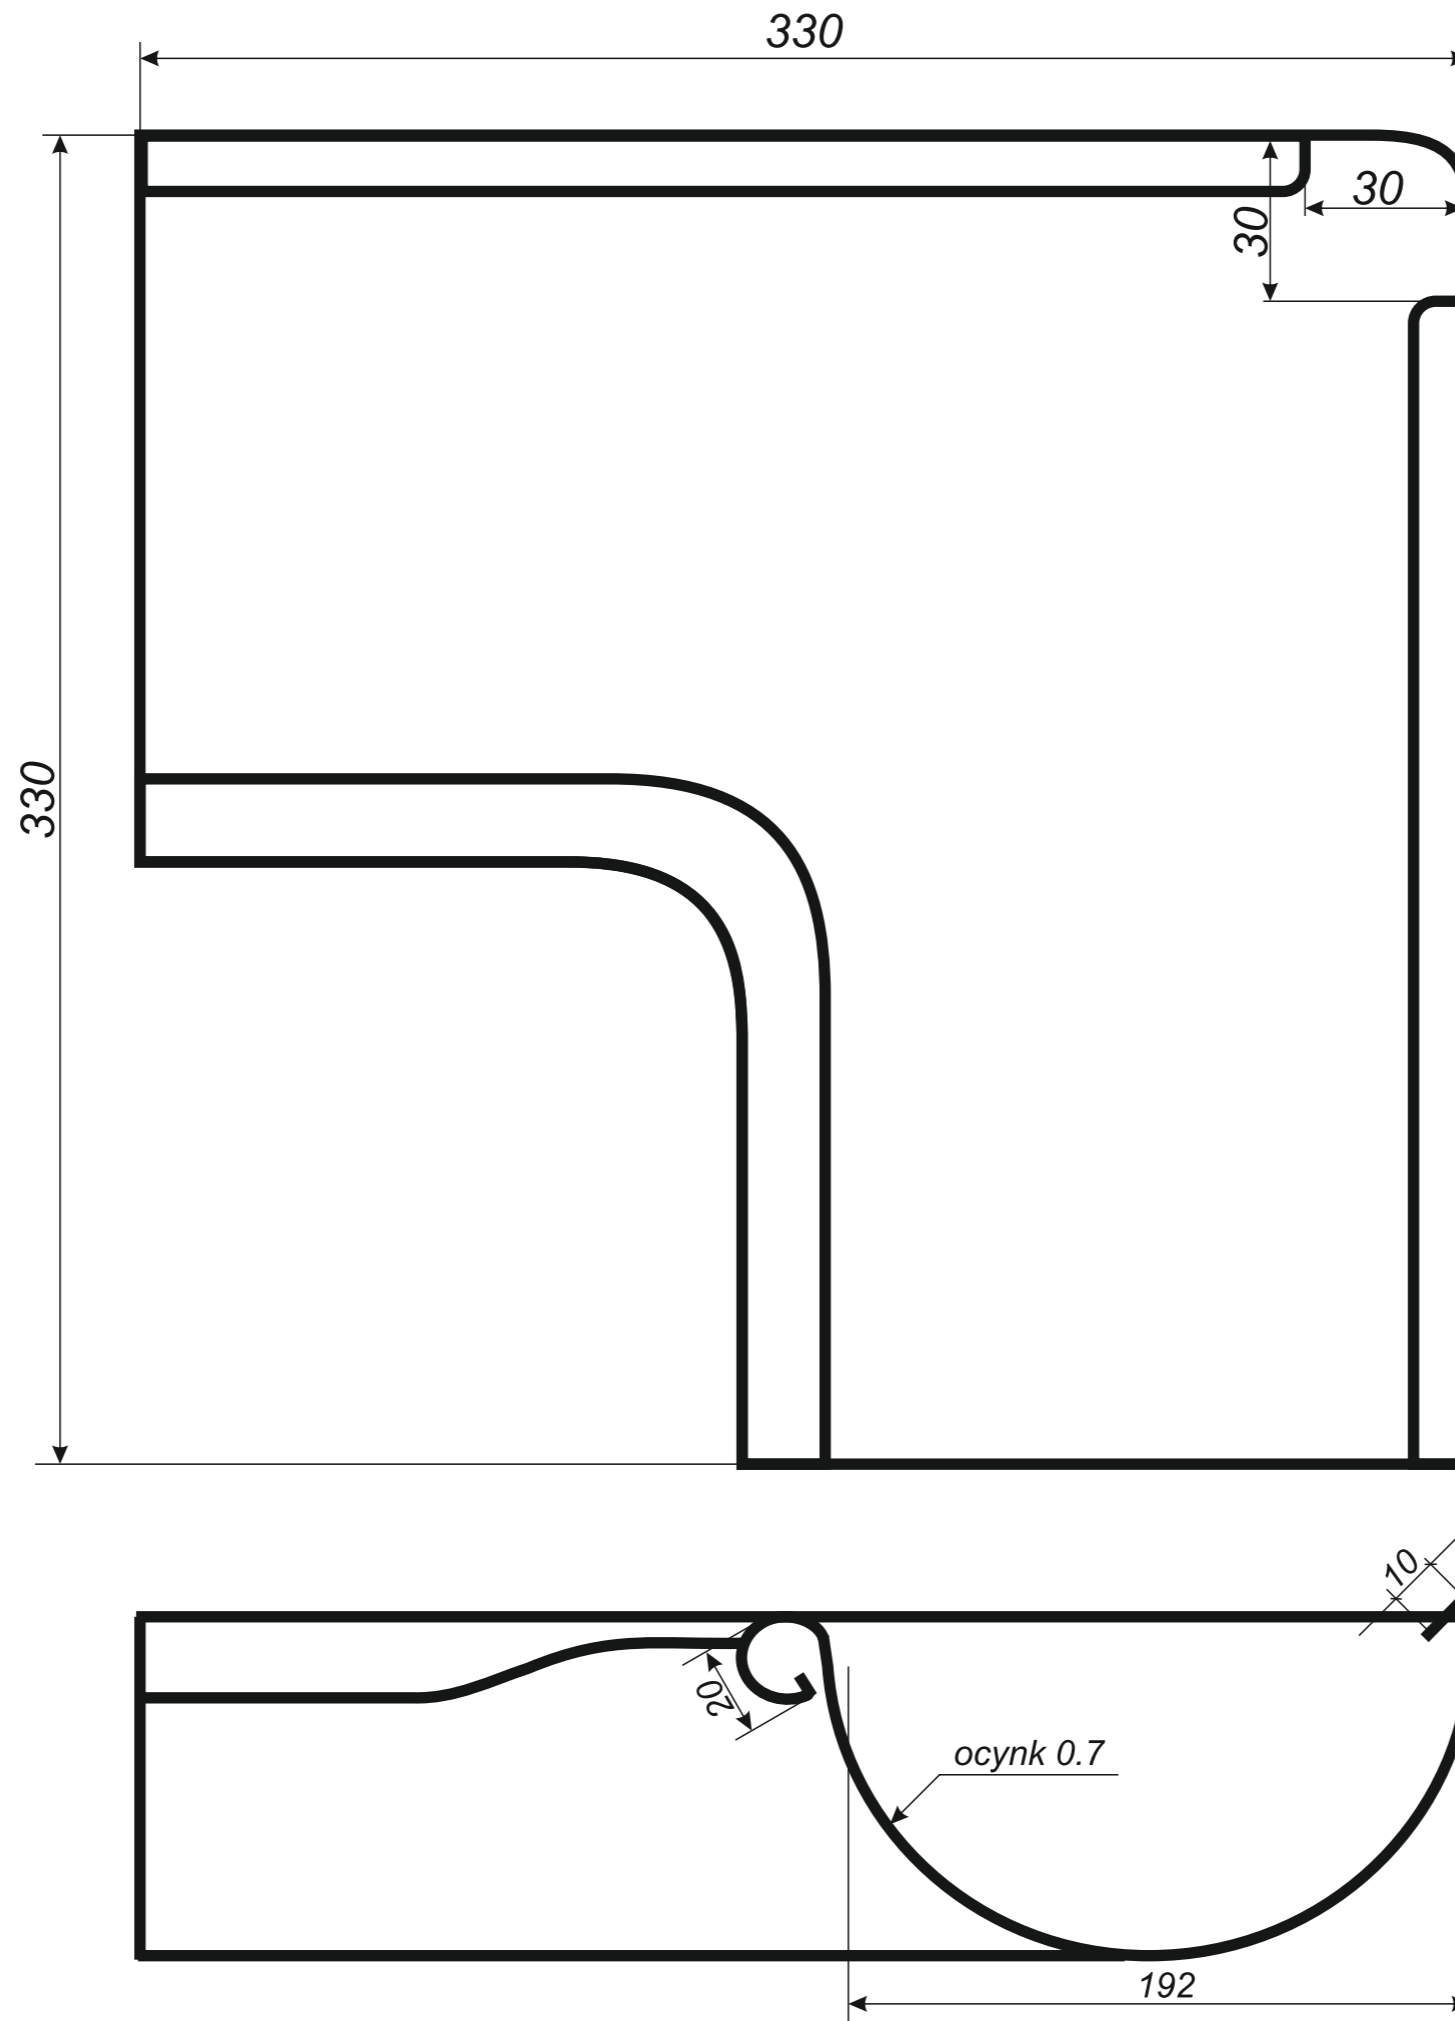

Narożnik rynnowy
wewnętrzny 190 mm