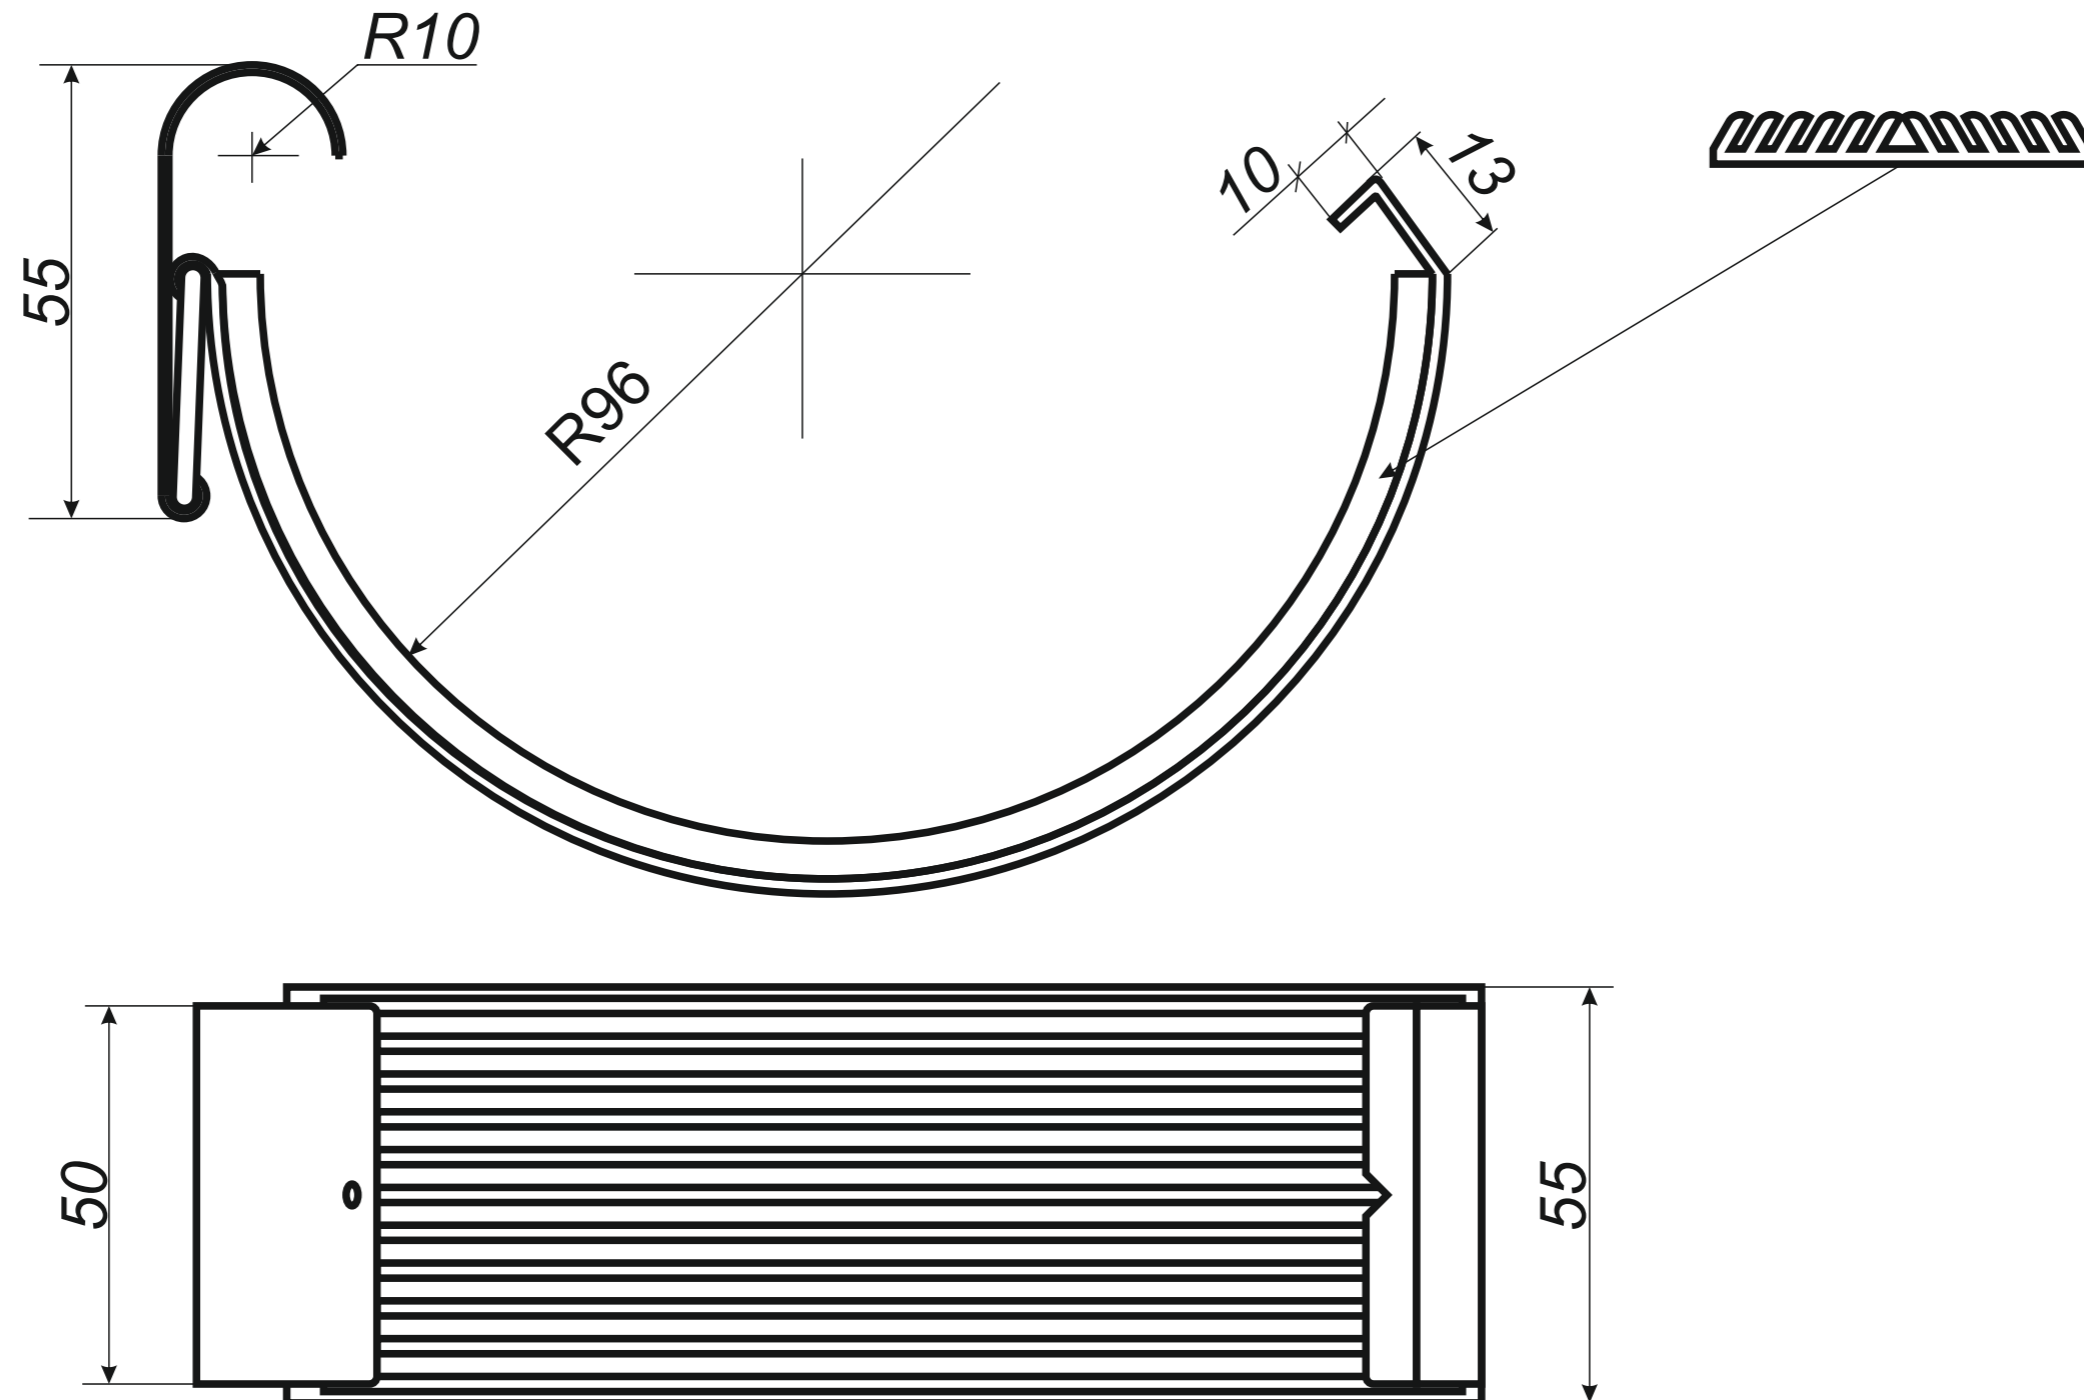

www.jaw.com.pl

ELEMENTY RYNNOWE
rysunki techniczne
system 190/120

2018

INDEX

rysunki techniczne elementów rynnowych

3 rynna dachowa półokrągła

4 denko rynnowe płaskie

5 złączka rynny z uszczelką

14 kosz zlewowy ozdobny

15 sito rynnowe

16 rura spustowa

17 kolanko spustowe

18 obejma rury spustowej

19 trzpień do obejmy

20 mocowanie obejmy do płyt

21 wyłapywacz wody deszczowej

22 trójkąt rury spustowej

23 odsadzka rury spustowej

24 mufy do rury spustowej

25 redukcje do rur spustowych

*Hak rynnowy nakrokwiowy
190 mm blaszka / blaszka*

*Hak rynnowy nakrokwiowy
190 mm blaszka / nosek*

*Hak rynnowy dokrokwiowy
skręcony 190 mm*

Narożnik rynnowy
zewnątrzny 190 mm

Narożnik rynnowy
wewnętrzny 190 mm

*Mocowanie rury spustowej
do płyty warstwowej*

Wyłapywacz deszczówki
czyszczak 120 mm

Trójnik rury spustowej
120 / 120 / 120 mm
kął 72°