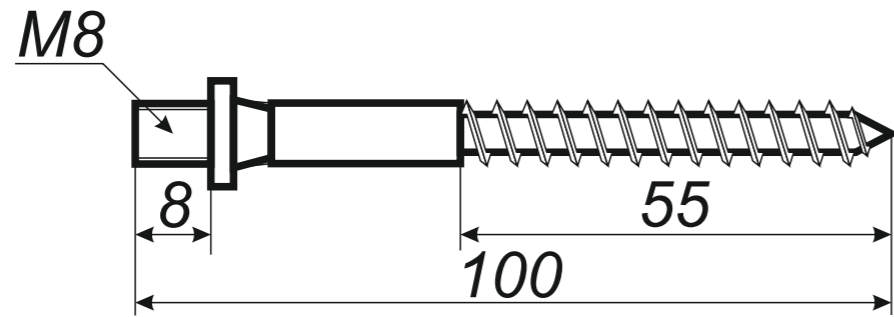

*Hak rynnowy dokrokwiowy
skręcony 190 mm*

Narożnik rynnowy
zewnątrzny 190 mm

Narożnik rynnowy
wewnętrzny 190 mm

*Mocowanie rury spustowej
do płyty warstwowej*

Wyłapywacz deszczówki
czyszczak 120 mm

Trójnik rury spustowej
120 / 120 / 120 mm
kął 72°

*Uwagi:
Podane wymiary są poglądowe.
Zarówno kął nachylenia
oraz wymiary trójnika
wykonywane pod zamówienie.*

Odsadzka rury
spustowej 120 mm

średnica wewnętrzna

J.A.W AKCESORIA DACHOWE S.C.
J.Przyborowski & A.Gierasimow & W.Karpiński
ul.Spółdzielców 20, 62-510 Konin
NIP PL 6652780665 REGON 300314812