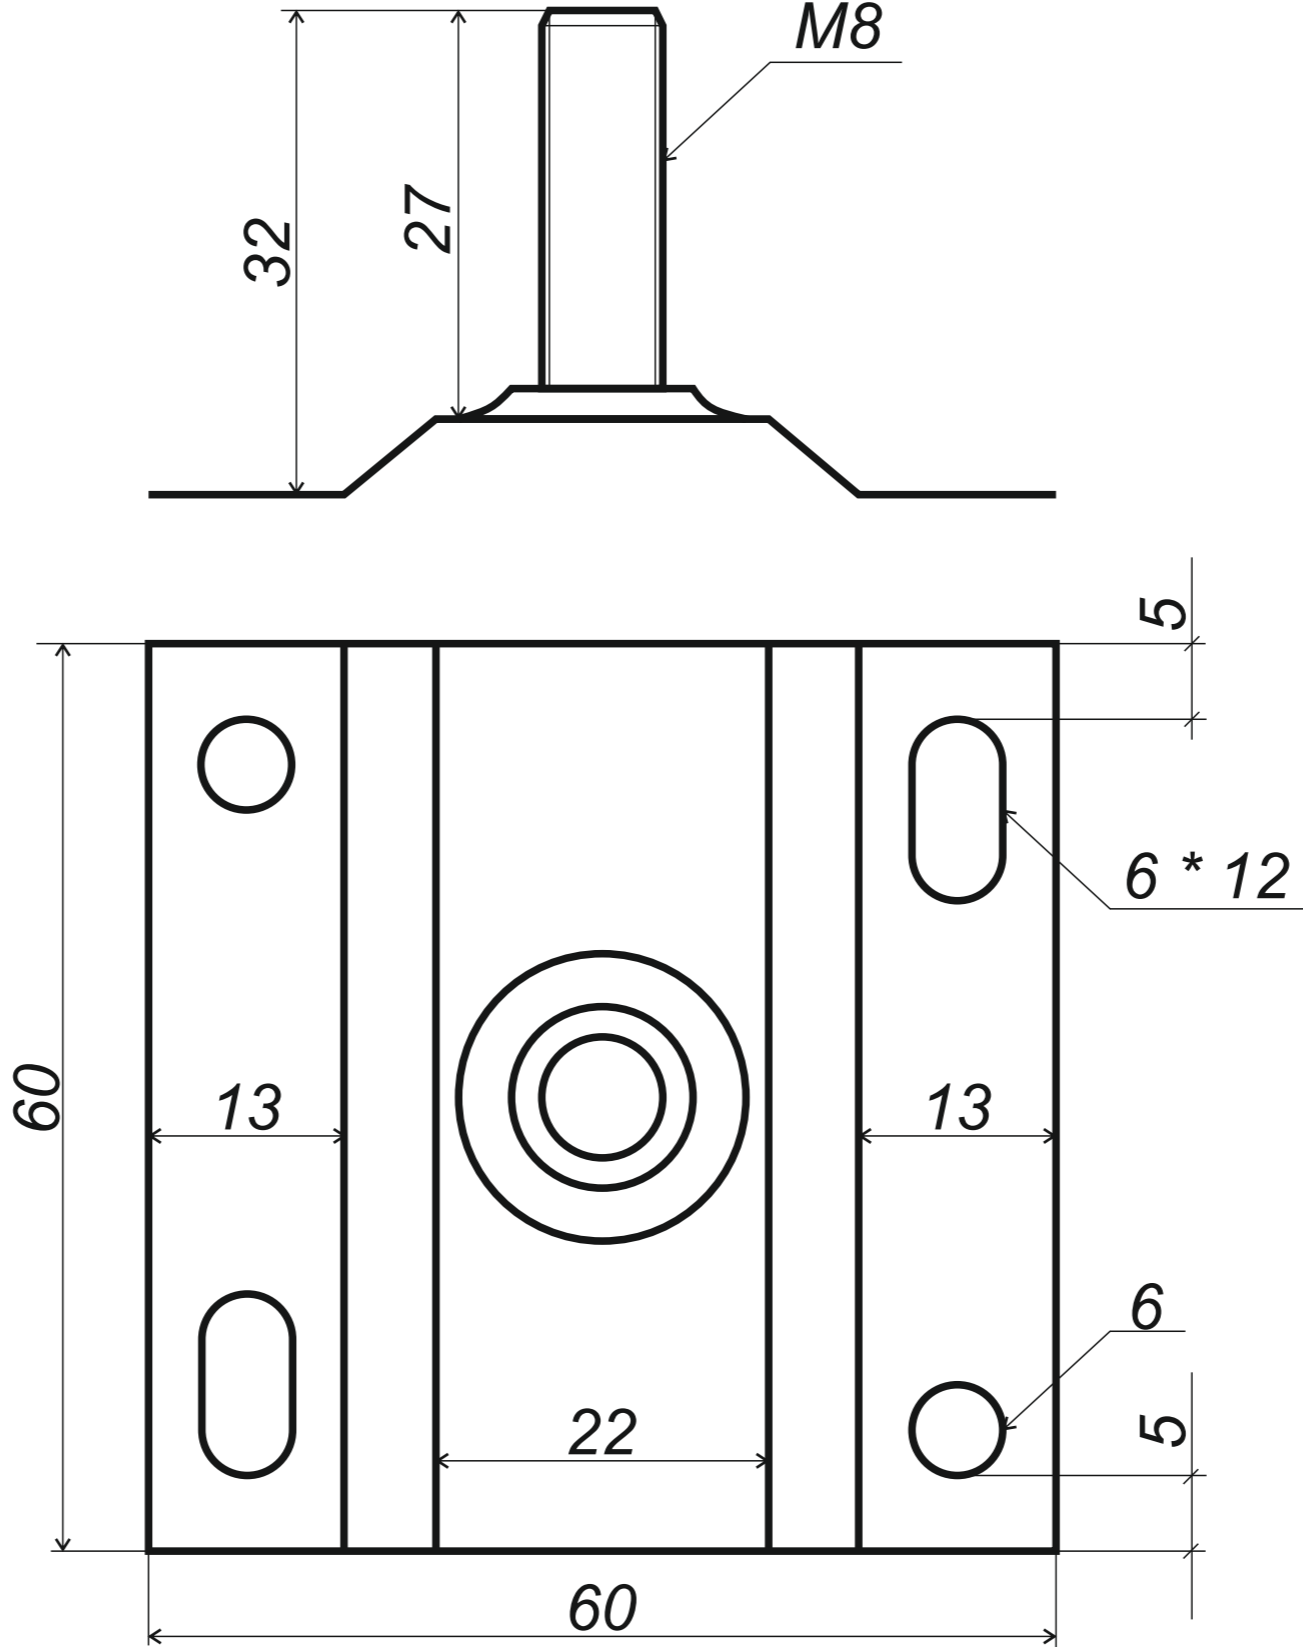

www.jaw.com.pl

ELEMENTY RYNNOWE
rysunki techniczne
system 190/120

2018

INDEX

rysunki techniczne elementów rynnowych

3 rynna dachowa półokrągła

4 denko rynnowe płaskie

5 złączka rynny z uszczelką

*Hak rynnowy dokrokwiowy
skręcony 190 mm*

Narożnik rynnowy
zewnątrzny 190 mm

Narożnik rynnowy
wewnętrzny 190 mm

*Mocowanie rury spustowej
do płyty warstwowej*

Wyłapywacz deszczówki
czyszczak 120 mm

Trójnik rury spustowej
120 / 120 / 120 mm
kął 72°