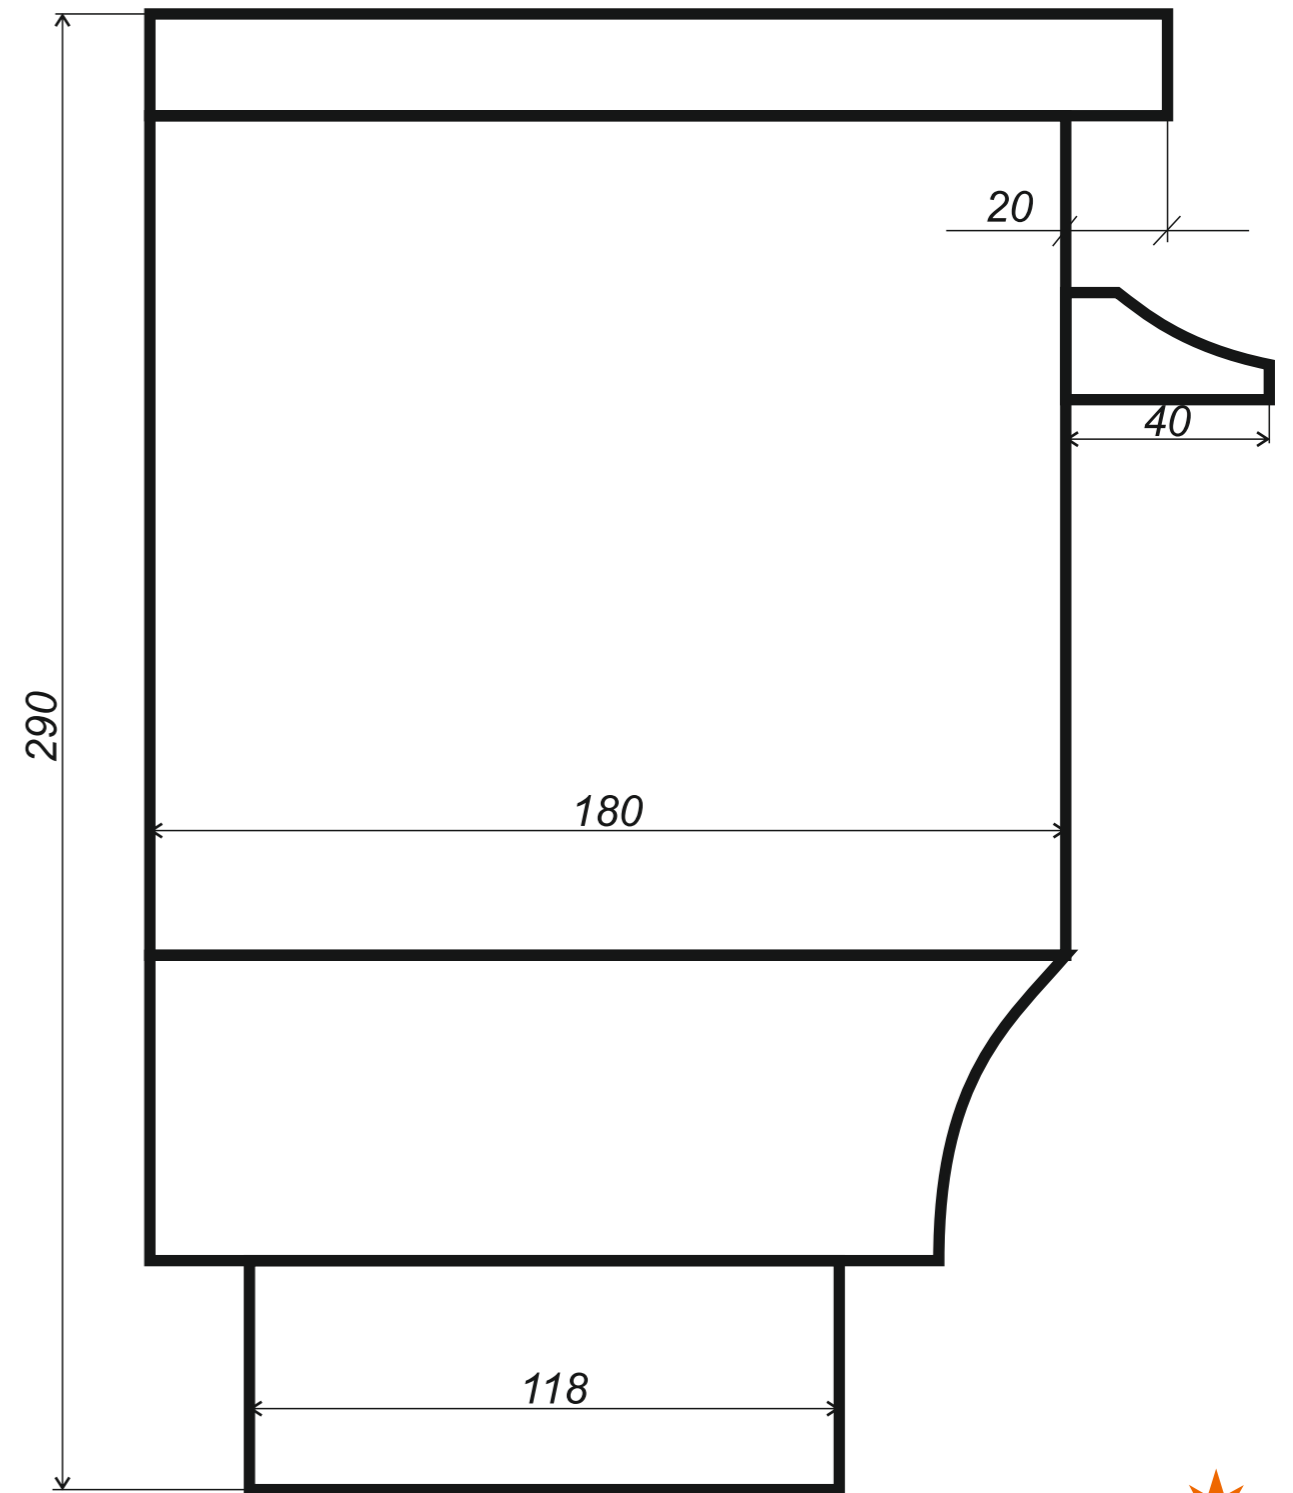

*Hak rynnowy dokrokwiowy
skręcony 190 mm*

Narożnik rynnowy
zewnątrzny 190 mm

Narożnik rynnowy
wewnętrzny 190 mm

*Mocowanie rury spustowej
do płyty warstwowej*

Wyłapywacz deszczówki
czyszczak 120 mm

Trójnik rury spustowej
120 / 120 / 120 mm
kął 72°