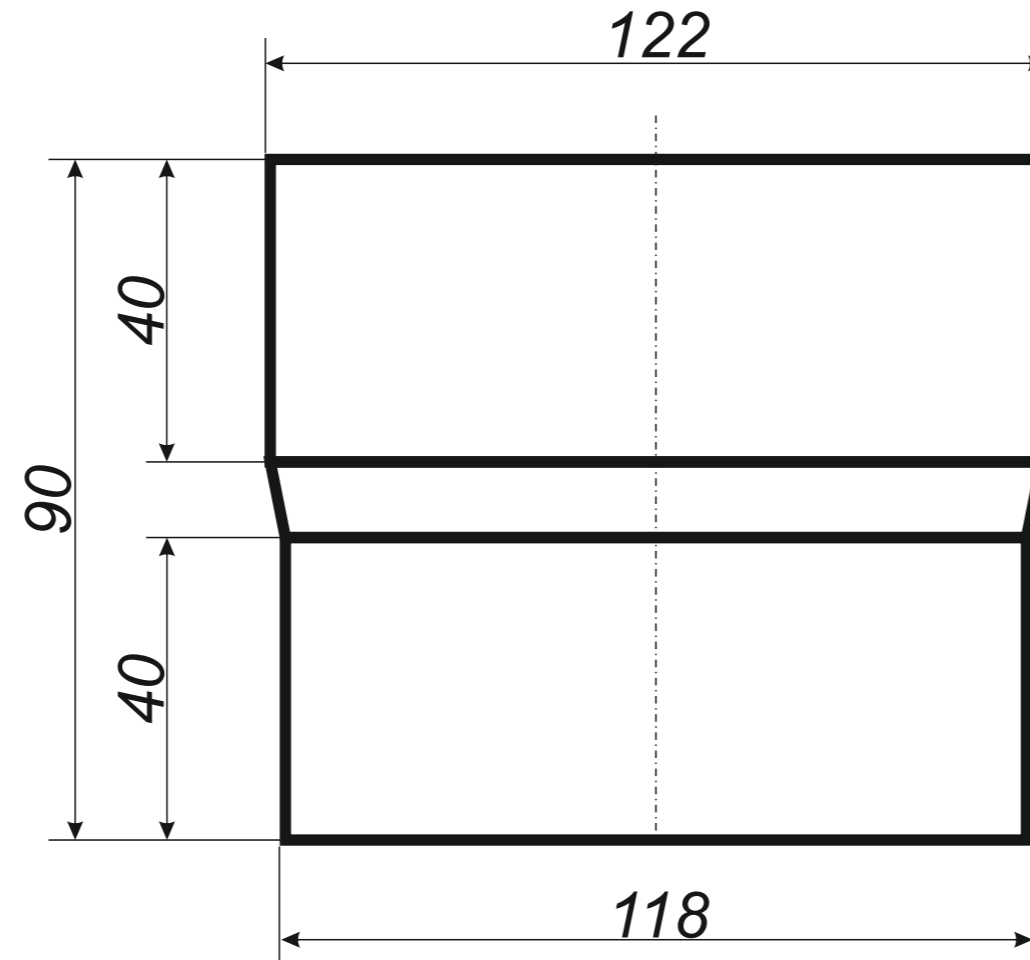

średnica wewnętrzna