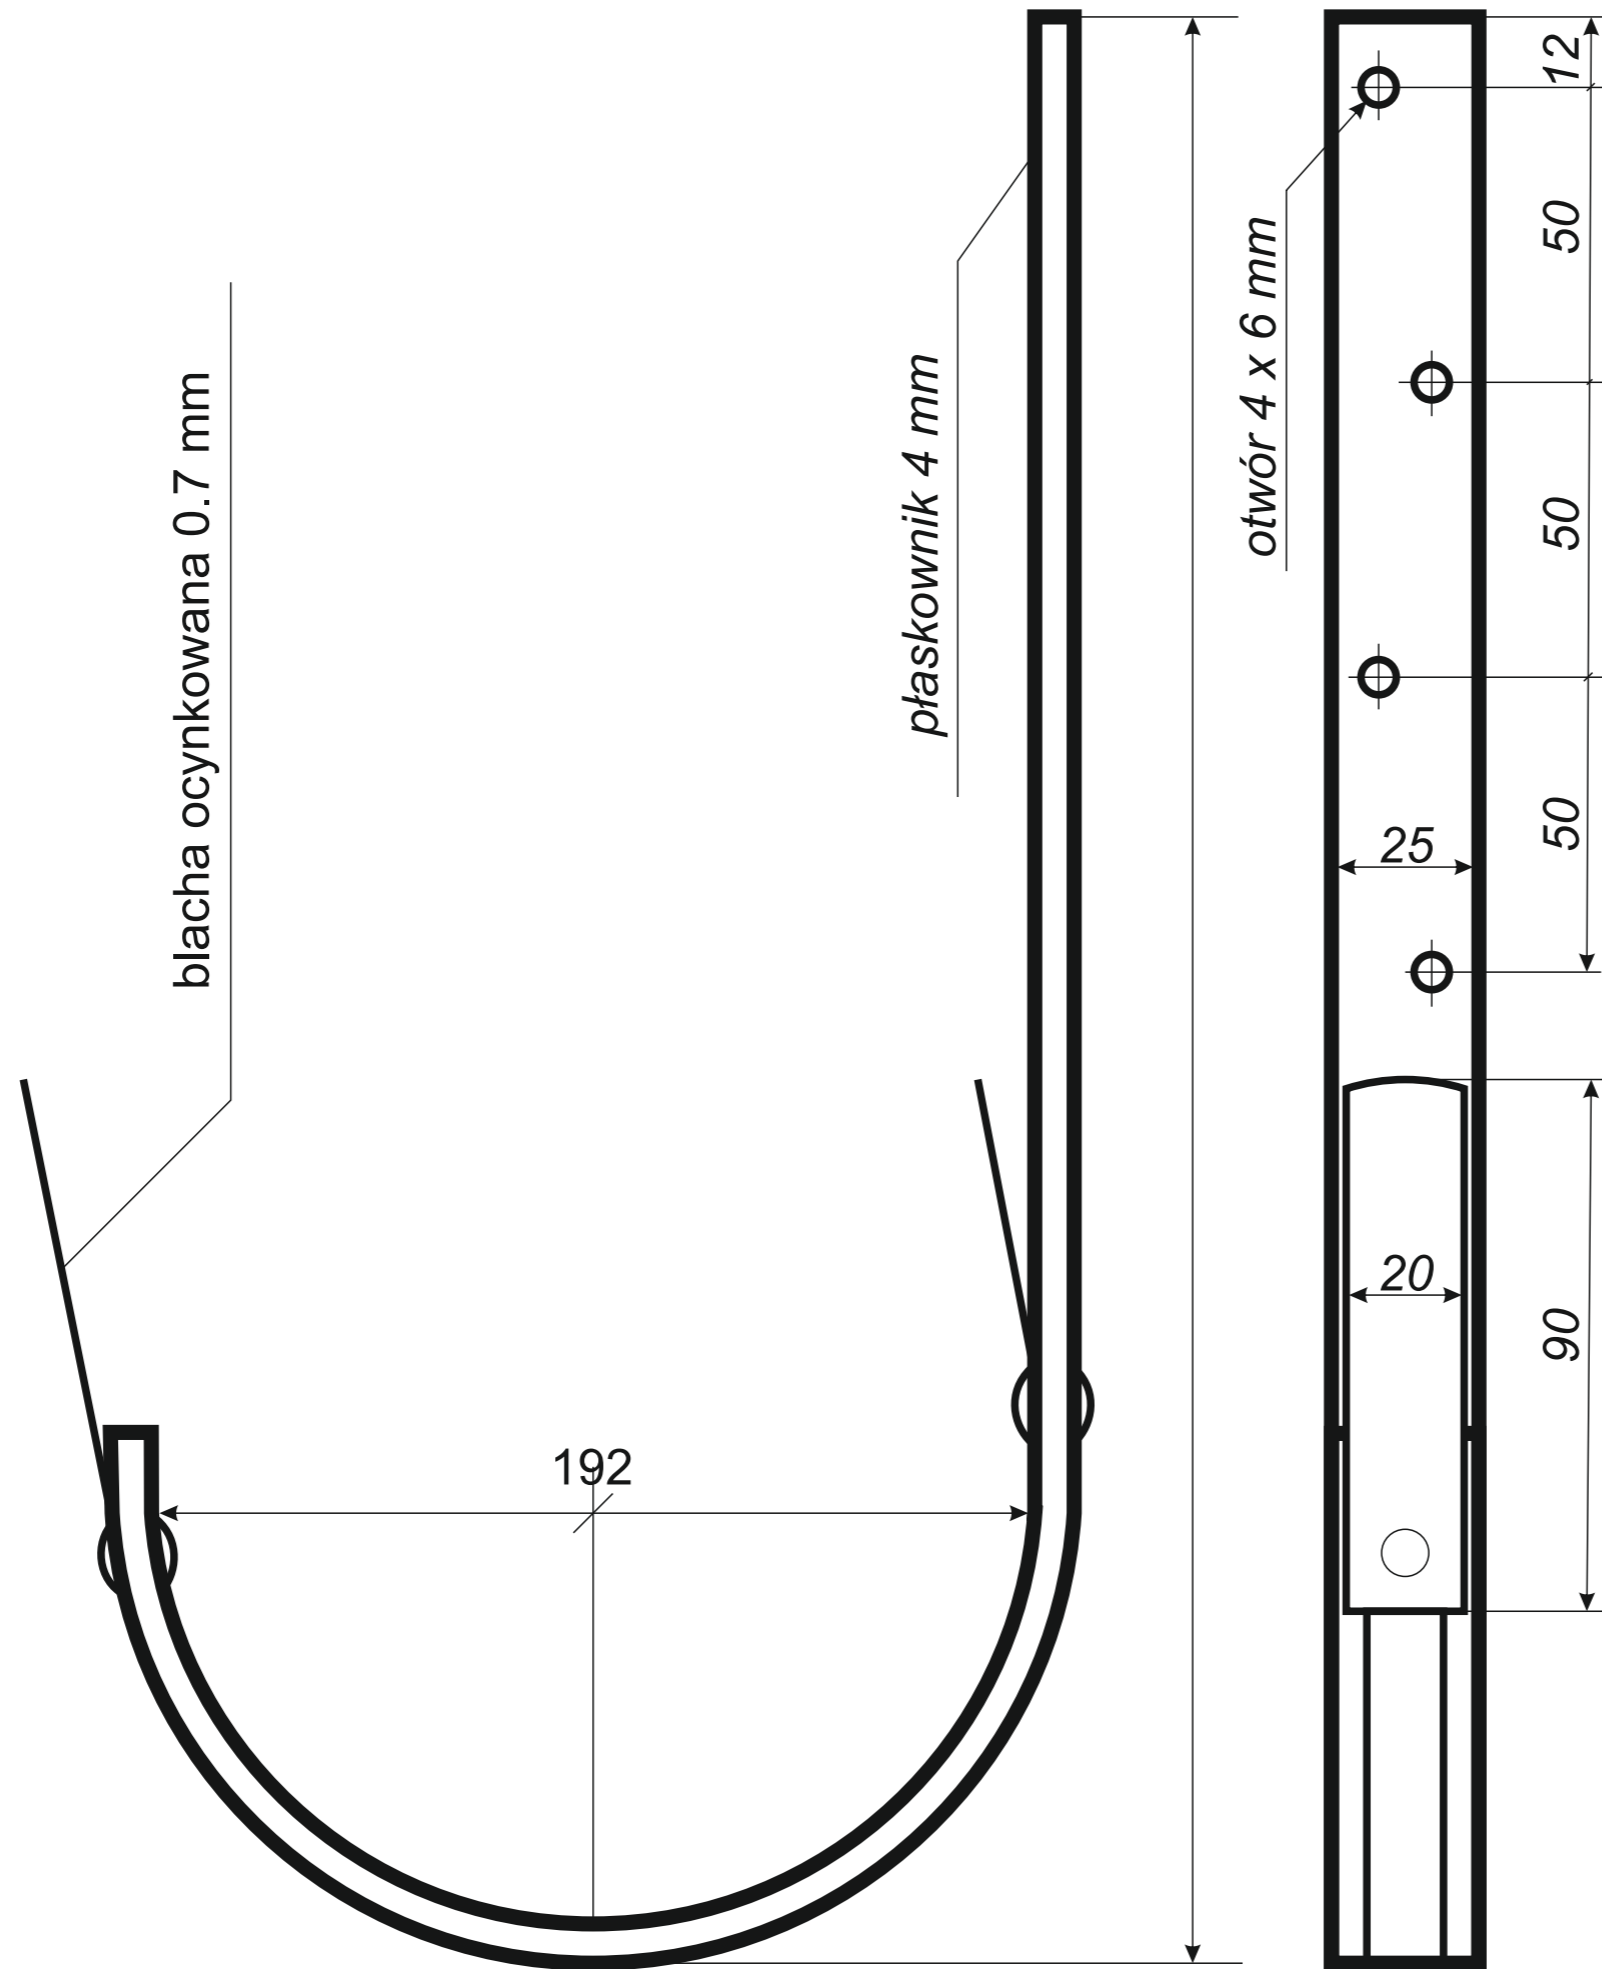

www.jaw.com.pl

ELEMENTY RYNNOWE
rysunki techniczne
system 190/120

2018

INDEX

rysunki techniczne elementów rynnowych

3 rynna dachowa półokrągła

4 denko rynnowe płaskie

5 złączka rynny z uszczelką

6 hak do deski czołowej

7 hak nakrokwiowy / blacha

8 hak nakrokwiowy / nosek

9 hak dokrokwiowy skręcony

10 narożnik rynnowy zewnętrzny

11 narożnik rynnowy wewnętrzny

12 lej spustowy / wpust rynnowy

13 kosz zlewowy

22 trójkąt rury spustowej

23 odsadzka rury spustowej

24 mufy do rury spustowej

25 redukcje do rur spustowych

*Hak rynnowy nakrokwiowy
190 mm blaszka / blaszka*

*Hak rynnowy nakrokwiowy
190 mm blaszka / nosek*

*Hak rynnowy dokrokwiowy
skręcony 190 mm*

Narożnik rynnowy
zewnątrzny 190 mm

Narożnik rynnowy
wewnętrzny 190 mm

*Mocowanie rury spustowej
do płyty warstwowej*

Wyłapywacz deszczówki
czyszczak 120 mm

Trójnik rury spustowej
120 / 120 / 120 mm
kął 72°