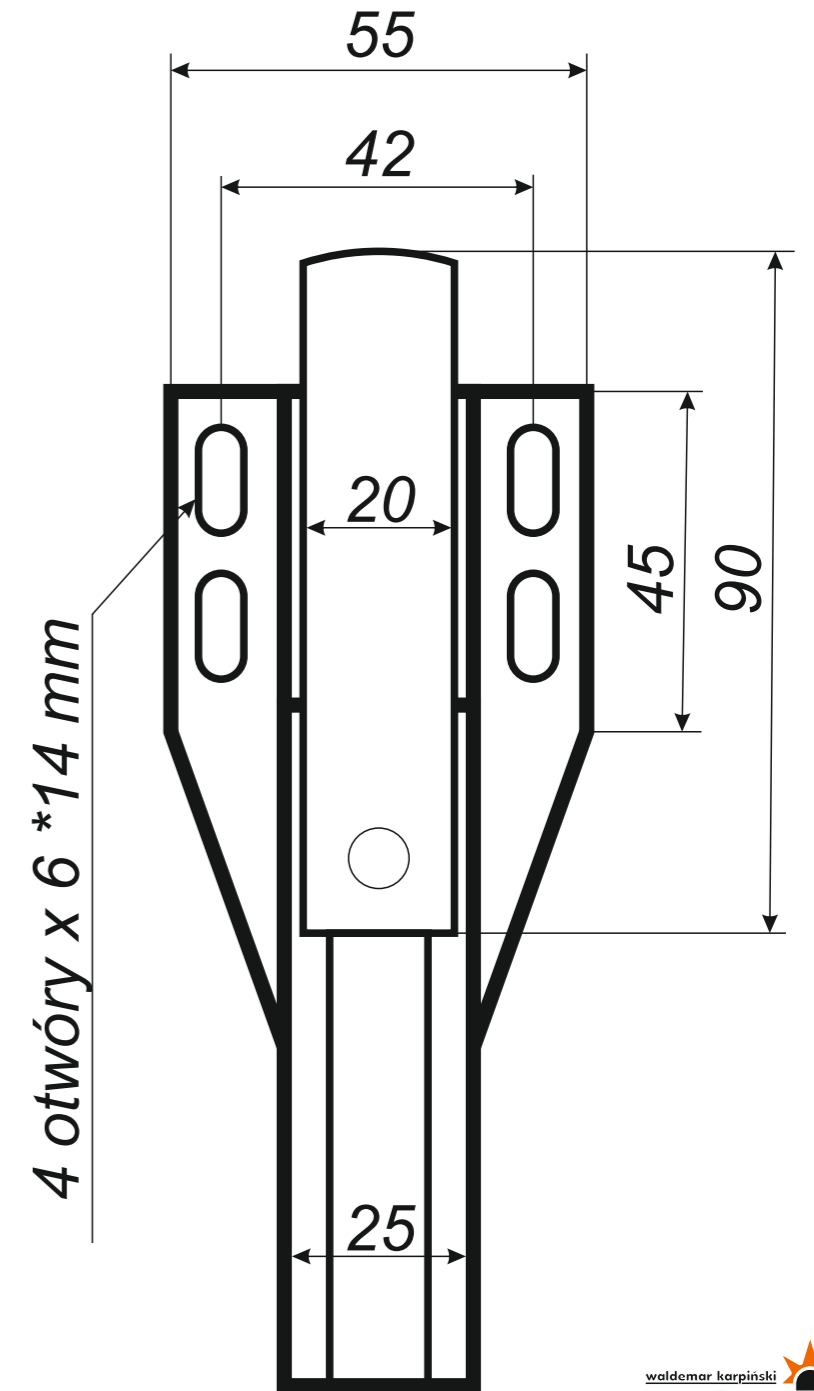

www.jaw.com.pl

ELEMENTY RYNNOWE
rysunki techniczne
system 190/120

2018

INDEX

rysunki techniczne elementów rynnowych

3 rynna dachowa półokrągła

4 denko rynnowe płaskie

5 złączka rynny z uszczelką

6 hak do deski czołowej

7 hak nakrokwiowy / blacha

8 hak nakrokwiowy / nosek

9 hak dokrokwiowy skręcony

10 narożnik rynnowy zewnętrzny

11 narożnik rynnowy wewnętrzny

12 lej spustowy / wpust rynnowy

13 kosz zlewowy

22 trójkąt rury spustowej

23 odsadzka rury spustowej

24 mufy do rury spustowej

25 redukcje do rur spustowych

*Hak rynnowy nakrokwiowy
190 mm blaszka / blaszka*

*Hak rynnowy nakrokwiowy
190 mm blaszka / nosek*

*Hak rynnowy dokrokwiowy
skręcony 190 mm*

Narożnik rynnowy
zewnątrzny 190 mm

Narożnik rynnowy
wewnętrzny 190 mm

*Mocowanie rury spustowej
do płyty warstwowej*

Wyłapywacz deszczówki
czyszczak 120 mm

Trójnik rury spustowej
120 / 120 / 120 mm
kął 72°