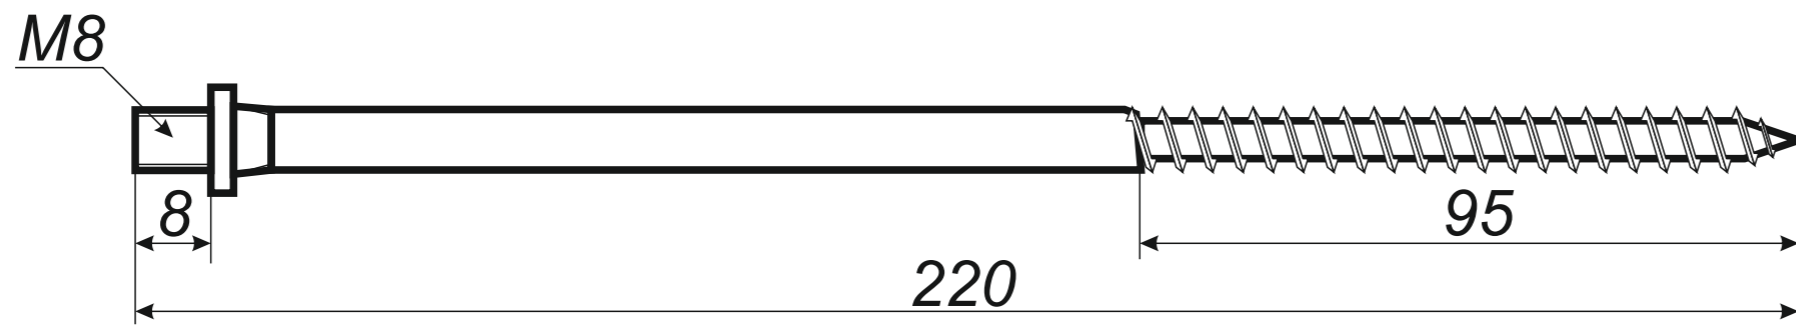

*Hak rynnowy dokrokwiowy
skręcony 190 mm*

Narożnik rynnowy
zewnątrzny 190 mm

Narożnik rynnowy
wewnętrzny 190 mm

*Mocowanie rury spustowej
do płyty warstwowej*

Wyłapywacz deszczówki
czyszczak 120 mm

Trójnik rury spustowej
120 / 120 / 120 mm
kął 72°