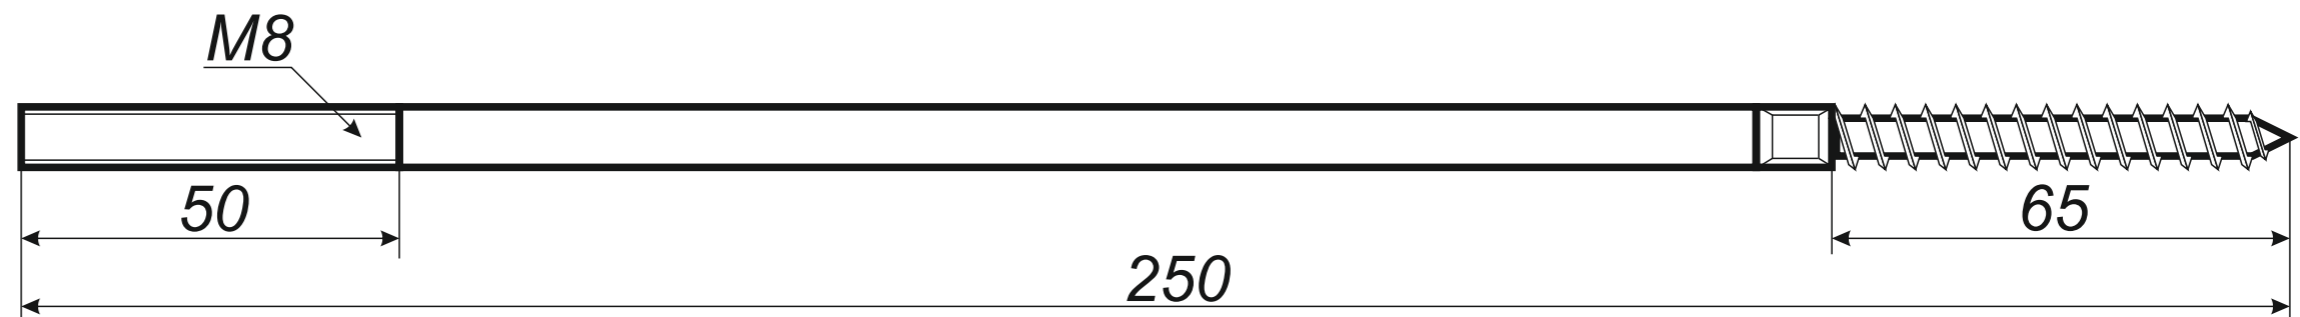

*Hak rynnowy dokrokwiowy
skręcony 190 mm*

Narożnik rynnowy
zewnątrzny 190 mm

Narożnik rynnowy
wewnętrzny 190 mm

*Mocowanie rury spustowej
do płyty warstwowej*

Wyłapywacz deszczówki
czyszczak 120 mm

Trójnik rury spustowej
120 / 120 / 120 mm
kął 72°