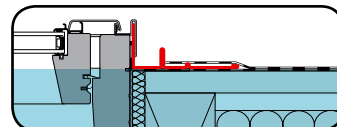

Montaż na głębokości -3cm

J