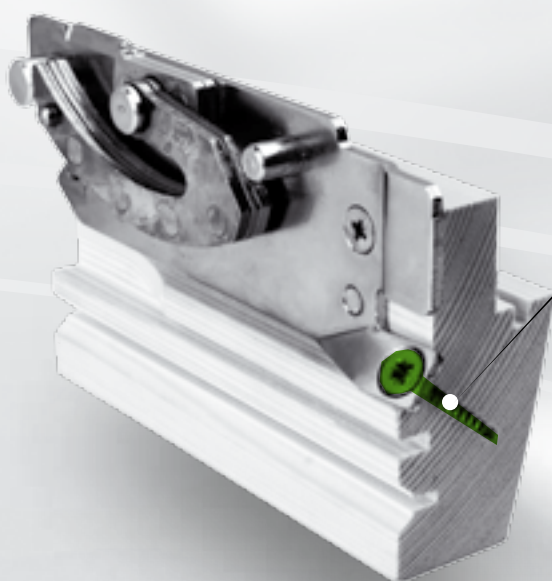

# J

Do **6cm\***  
głębszy montaż

od 2000 roku

\* w porównaniu z montażem na głębokości N

## UNIKALNY SYSTEM wzmocnienia konstrukcji okna **topSafe**

Innowacyjny system mocowania specjalnie wyprofilowanych zawiasów, zapobiega pęknięciom drewna, wyrwaniu zawiasów i wepchnięciu skrzydła do środka. Rozwiązanie to jest kilkakrotnie wytrzymalsze od dotychczas znanych i stosowanych.

Metalowa listwa utrudniająca włamanie przy pomocy narzędzi.

Specjalnie wzmocniona konstrukcja drewna i elementów ryglujących.