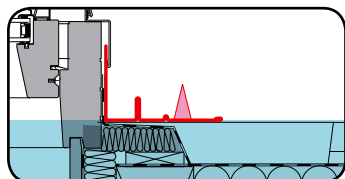

Trzy głębokości montażu okna dachowego

Montaż na głębokości +3cm

N