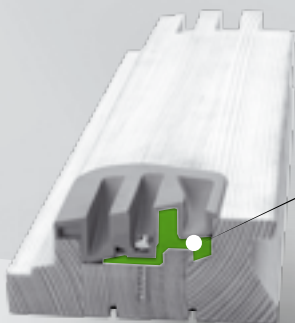

Specjalnie wzmocniona konstrukcja drewna i elementów ryglujących.