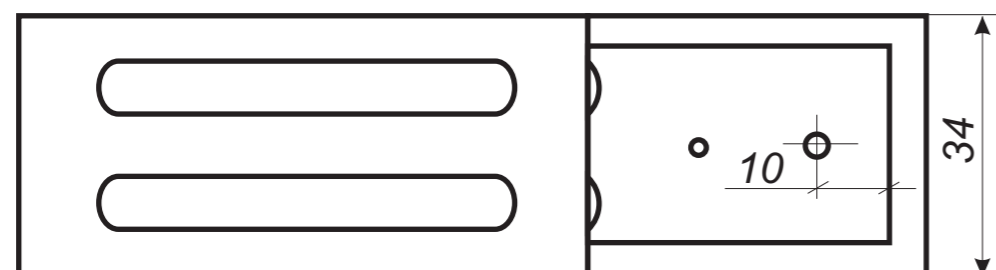

Eksperti od dachów!

**ŚNIEGOŁAP DACHOWY TYPU SNOWSTOPPER MODEL XBL- 1
DO BLACHODACHÓWEK I TRAPEZÓW DACHOWYCH ORAZ RĄBKA STOJĄCEGO**

Eksperti od dachów!

**ŚNIEGOŁAP DACHOWY TYPU SNOWSTOPPER MODEL X5
DO DACH ÓWKI TONDACH STODO, POLKA, JIRCANKA**

Eksperti od dachów!

**ŚNIEGOŁAP DACHOWY TYPU SNOWSTOPPER MODEL X4
DO DACHÓWKI TONDACH HRANICE 11, ROBEN MONZA PLUS, CREATON Mz3,
KORAMIC 32, RUPP TARMAUTE**

Eksperti od dachów!

**ŚNIEGOŁAP DACHOWY TYPU SNOWSTOPPER MODEL X7
DO DACHÓWKI TONDACH BRNENKA, CREATON DOMINO**