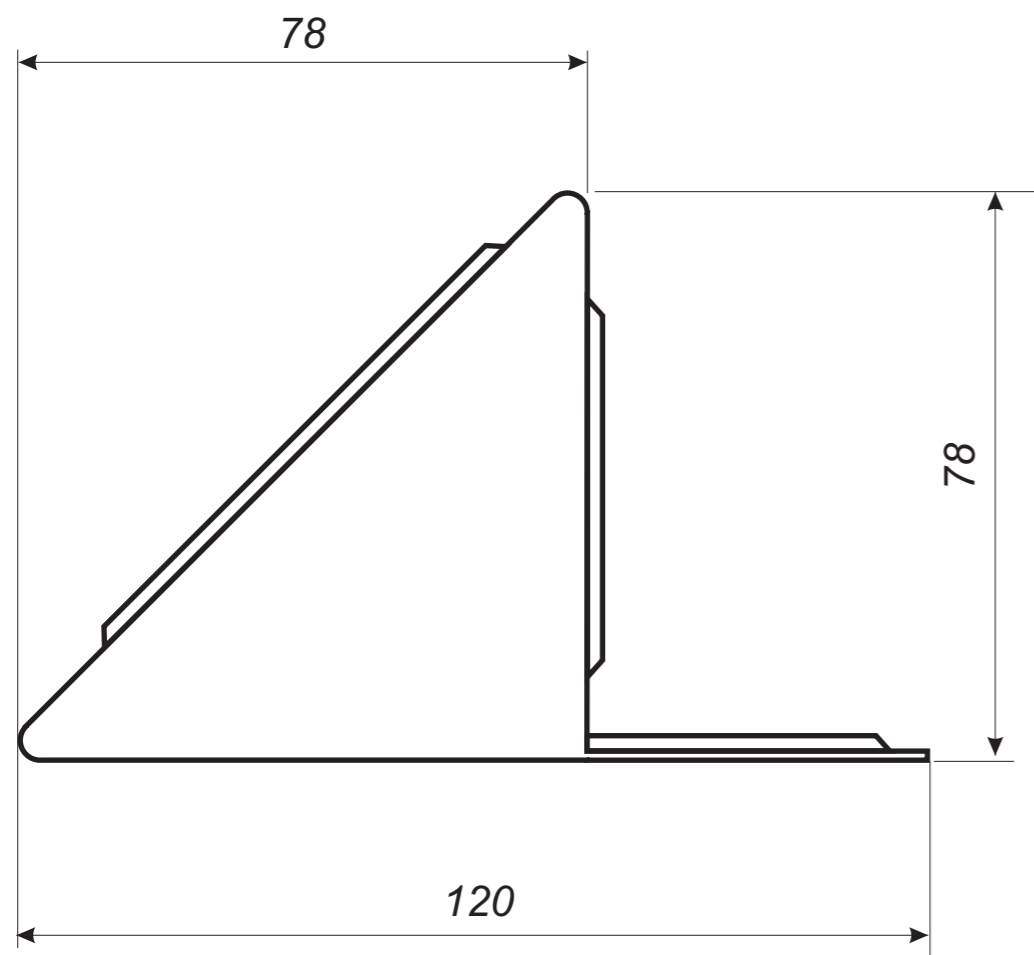

Eksperti od dachów!

**ŚNIEGOŁAP DACHOWY TYPU SNOWSTOPPER MODEL XBL- 1
DO BLACHODACHÓWEK I TRAPEZÓW DACHOWYCH ORAZ RĄBKA STOJĄCEGO**

Eksperti od dachów!

**ŚNIEGOŁAP DACHOWY TYPU SNOWSTOPPER MODEL X5
DO DACH ÓWKI TONDACH STODO, POLKA, JIRCANKA**