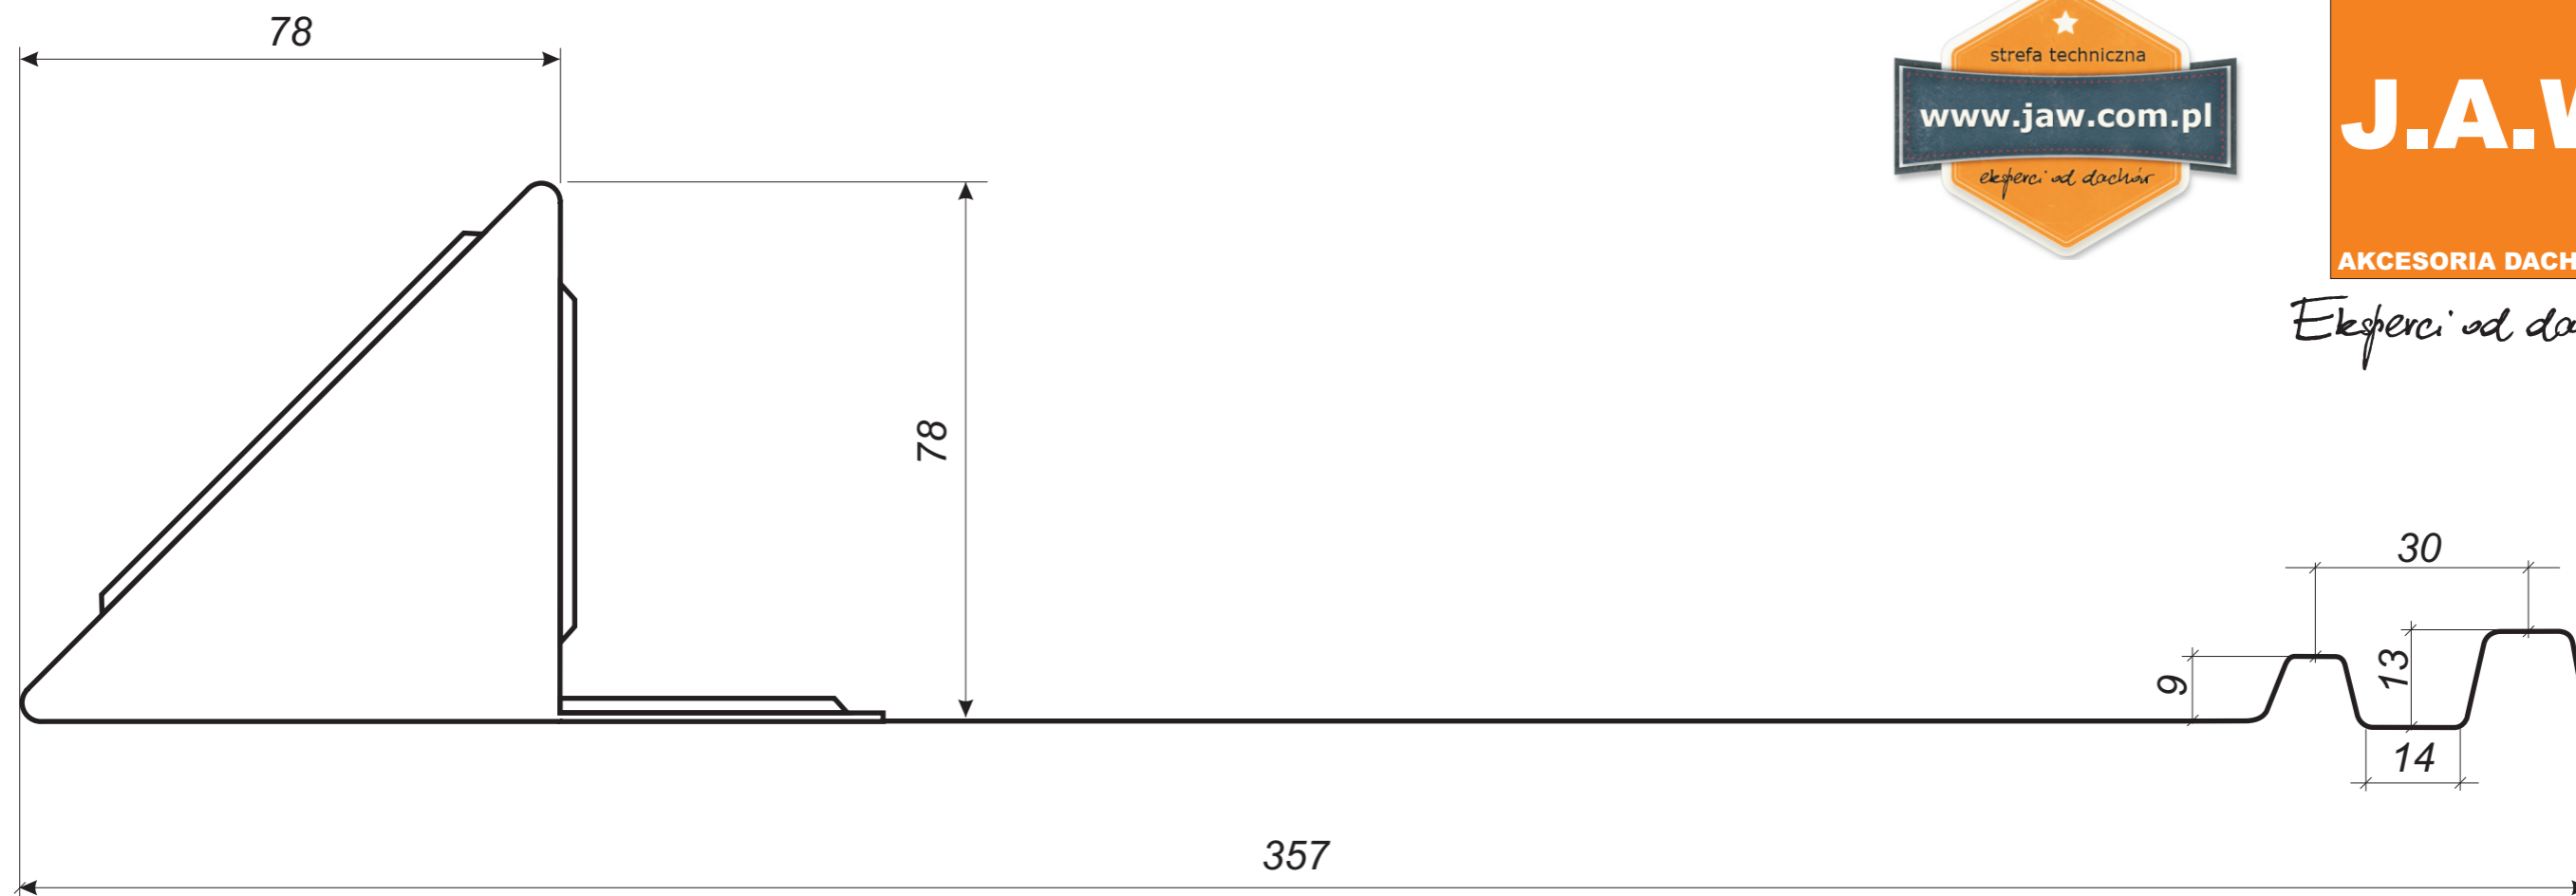

Eksperti od dachów!

**ŚNIEGOŁAP DACHOWY TYPU SNOWSTOPPER MODEL XBL- 1
DO BLACHODACHÓWEK I TRAPEZÓW DACHOWYCH ORAZ RĄBKA STOJĄCEGO**

Eksperti od dachów!

**ŚNIEGOŁAP DACHOWY TYPU SNOWSTOPPER MODEL X5
DO DACH ÓWKI TONDACH STODO, POLKA, JIRCANKA**

Eksperti od dachów!

**ŚNIEGOŁAP DACHOWY TYPU SNOWSTOPPER MODEL X4
DO DACHÓWKI TONDACH HRANICE 11, ROBEN MONZA PLUS, CREATON Mz3,
KORAMIC 32, RUPP TARMAUTE**

Eksperti od dachów!

**ŚNIEGOŁAP DACHOWY TYPU SNOWSTOPPER MODEL X7
DO DACHÓWKI TONDACH BRNENKA, CREATON DOMINO**