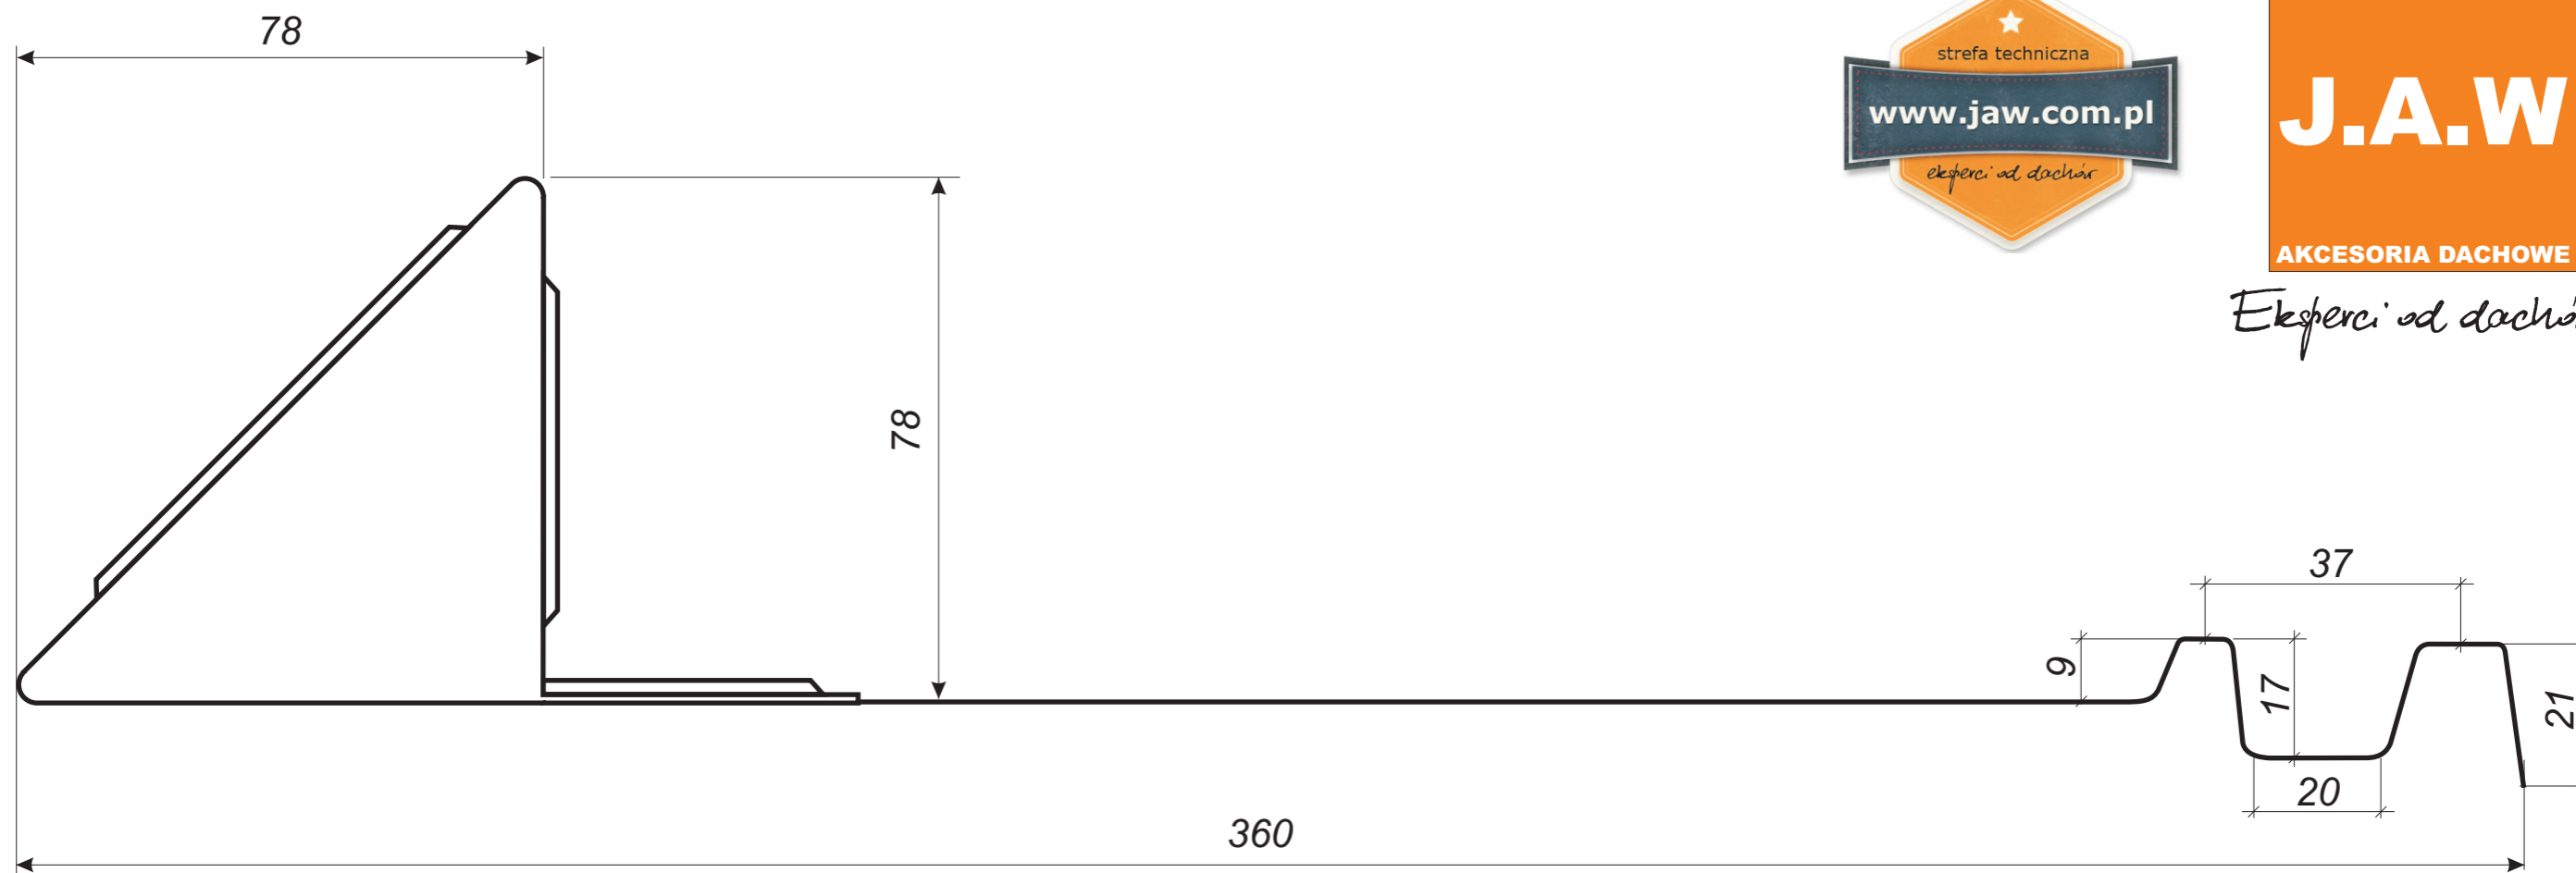

Eksperti od dachów!

**ŚNIEGOŁAP DACHOWY TYPU SNOWSTOPPER MODEL XBL- 1
DO BLACHODACHÓWEK I TRAPEZÓW DACHOWYCH ORAZ RĄBKA STOJĄCEGO**

Eksperti od dachów!

**ŚNIEGOŁAP DACHOWY TYPU SNOWSTOPPER MODEL X5
DO DACH ÓWKI TONDACH STODO, POLKA, JIRCANKA**

Eksperti od dachów!

**ŚNIEGOŁAP DACHOWY TYPU SNOWSTOPPER MODEL X4
DO DACHÓWKI TONDACH HRANICE 11, ROBEN MONZA PLUS, CREATON Mz3,
KORAMIC 32, RUPP TARMAUTE**

Eksperti od dachów!

**ŚNIEGOŁAP DACHOWY TYPU SNOWSTOPPER MODEL X7
DO DACHÓWKI TONDACH BRNENKA, CREATON DOMINO**