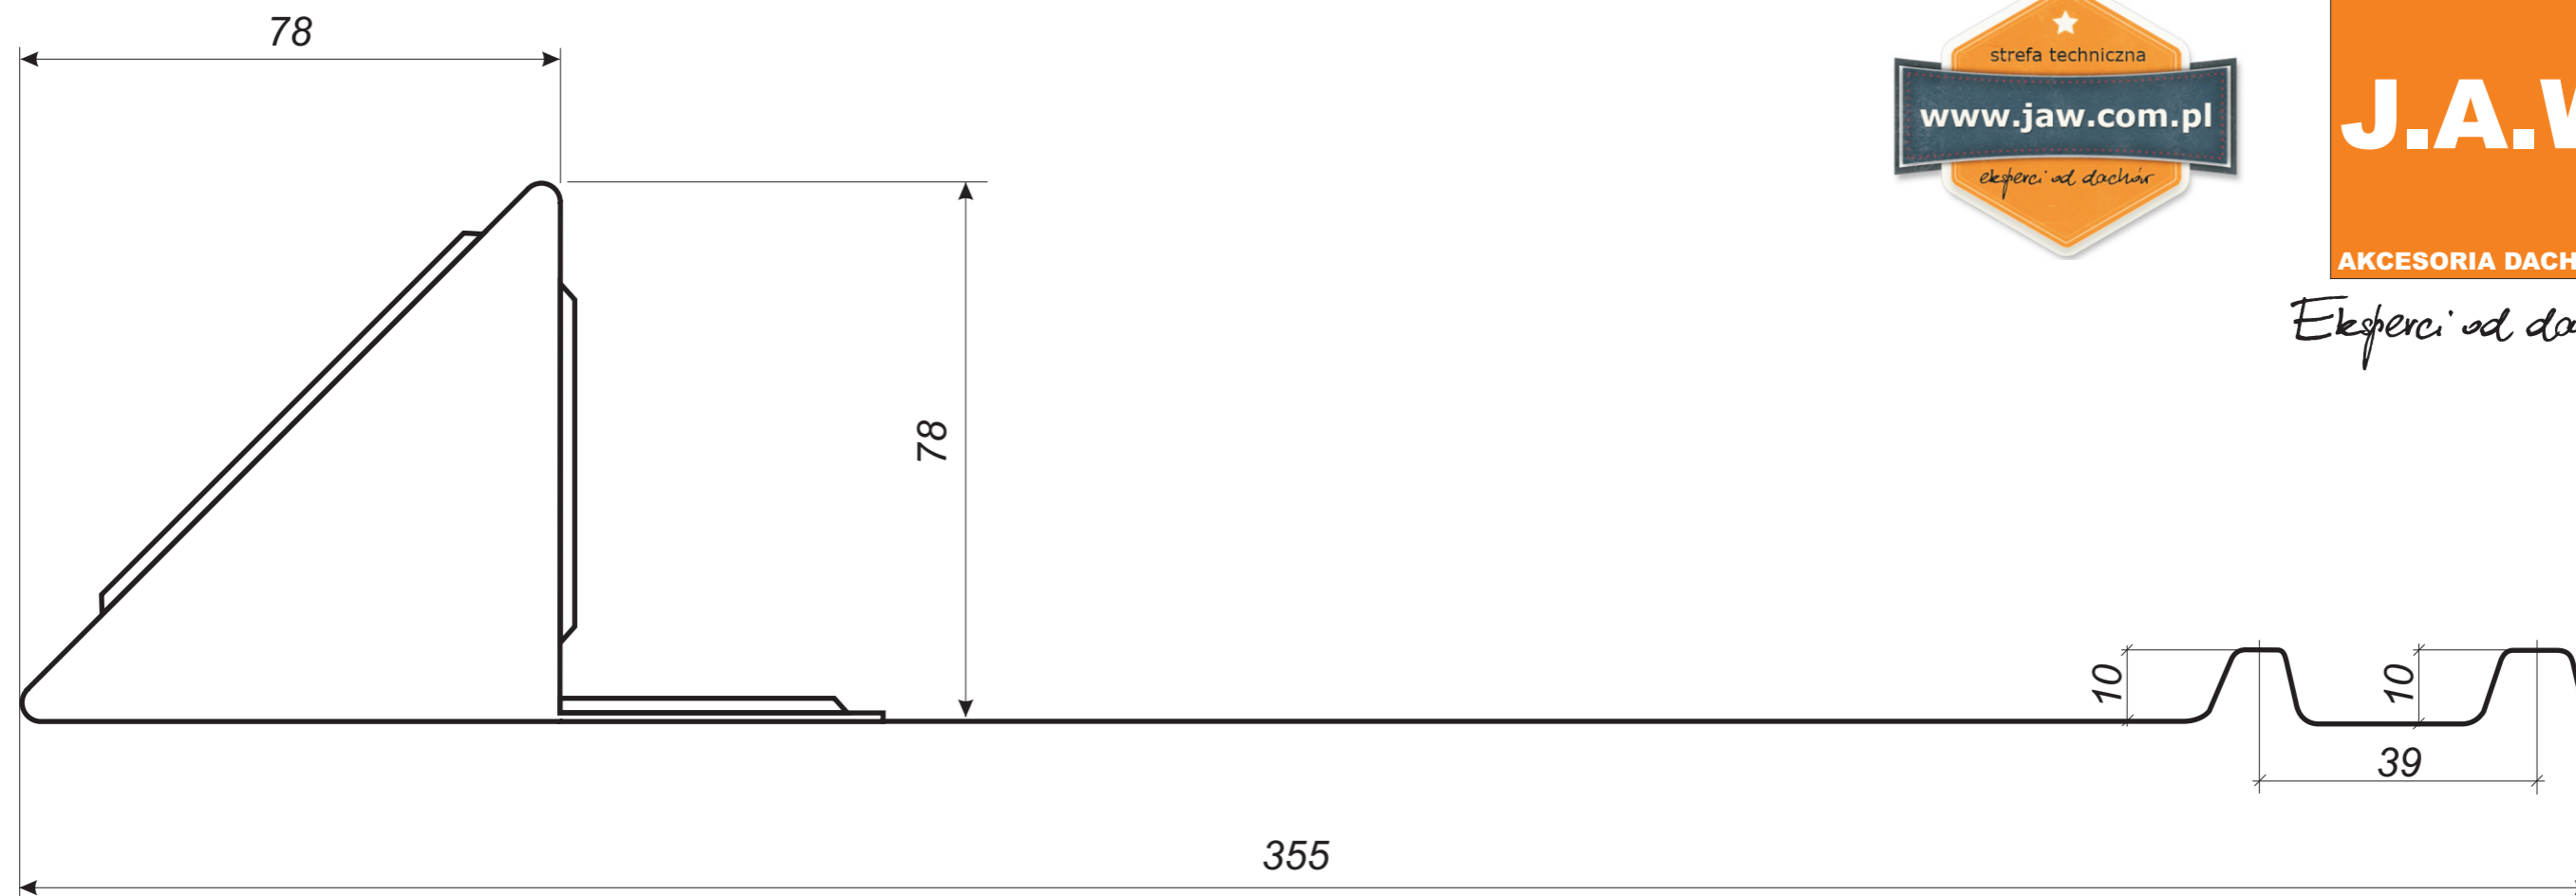

ŚNIEGOŁAP DACHOWY TYPU SNOWSTOPPER MODEL X8
DO DACHÓWEK ROBEN BORNHOLM, ROBEN FLEMING, JAKOBI D10,
TONDACH ROMAŃSKA 12, CREATON HARMONIA, RUPP SIRIUS 13