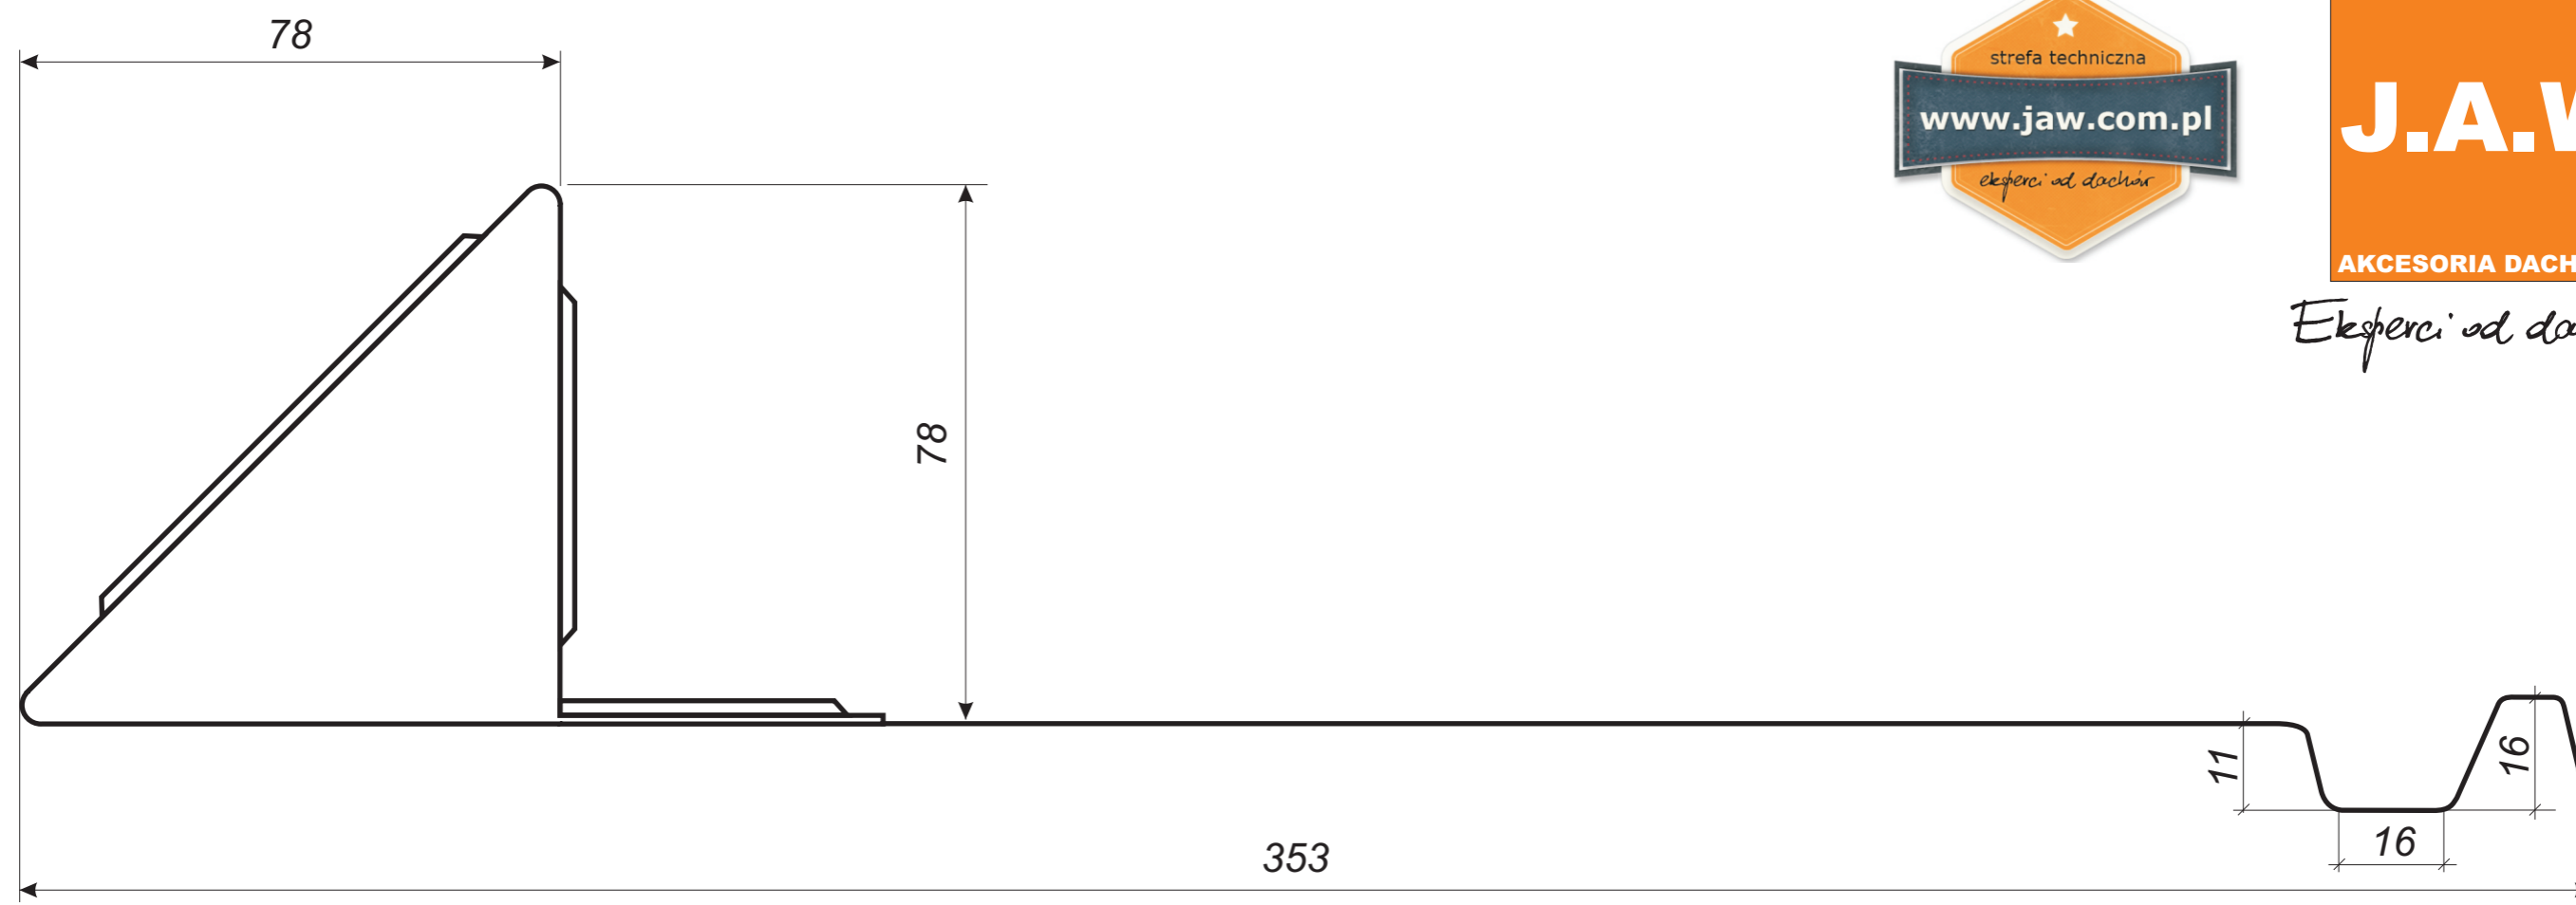

Eksperti od dachów!

**ŚNIEGOŁAP DACHOWY TYPU SNOWSTOPPER MODEL XBL- 1
DO BLACHODACHÓWEK I TRAPEZÓW DACHOWYCH ORAZ RĄBKA STOJĄCEGO**

Eksperti od dachów!

**ŚNIEGOŁAP DACHOWY TYPU SNOWSTOPPER MODEL X5
DO DACH ÓWKI TONDACH STODO, POLKA, JIRCANKA**

Eksperti od dachów!

**ŚNIEGOŁAP DACHOWY TYPU SNOWSTOPPER MODEL X4
DO DACHÓWKI TONDACH HRANICE 11, ROBEN MONZA PLUS, CREATON Mz3,
KORAMIC 32, RUPP TARMAUTE**

Eksperti od dachów!

**ŚNIEGOŁAP DACHOWY TYPU SNOWSTOPPER MODEL X7
DO DACHÓWKI TONDACH BRNENKA, CREATON DOMINO**