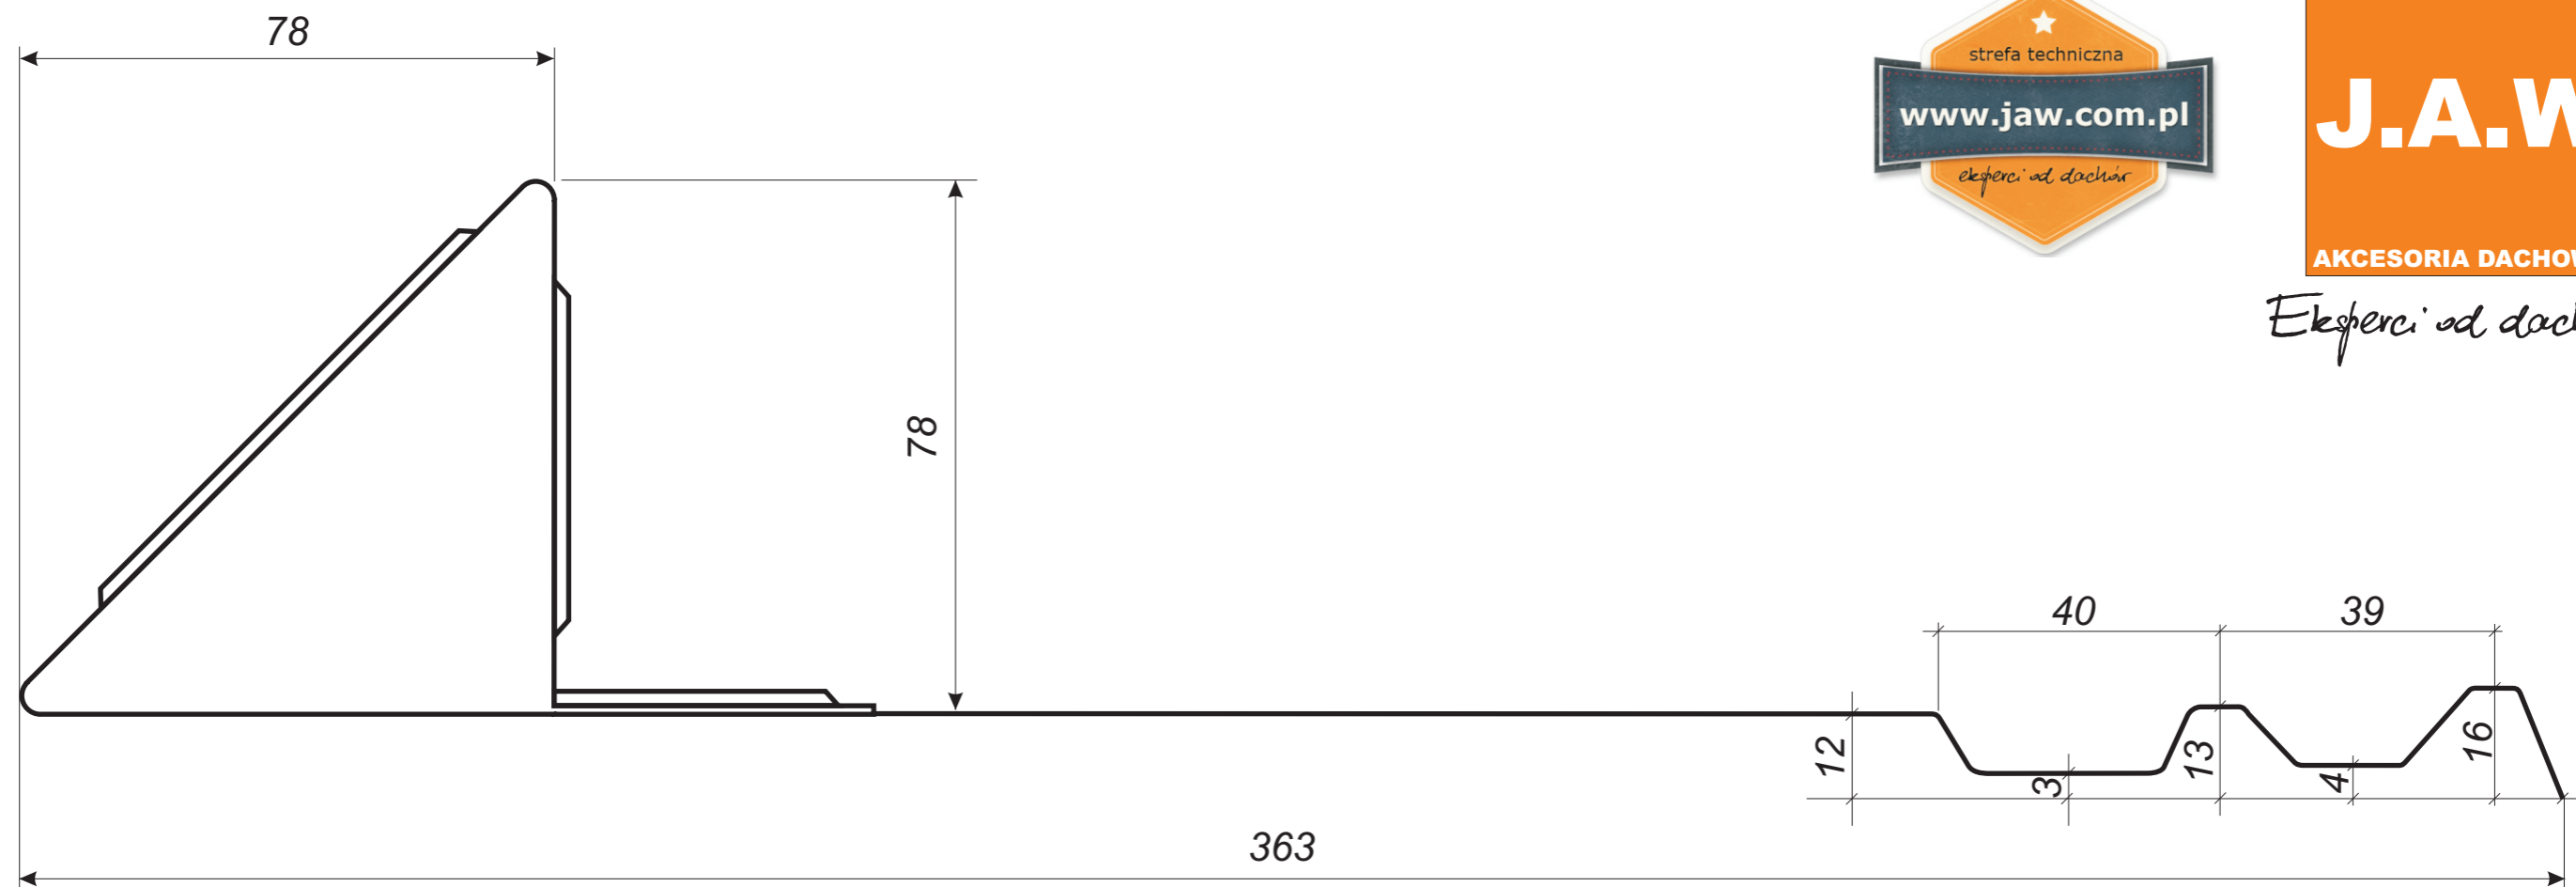

ŚNIEGOŁAP DACHOWY TYPU SNOWSTOPPER MODEL X11 DO DACHÓWKI FRANZOUSKA 14