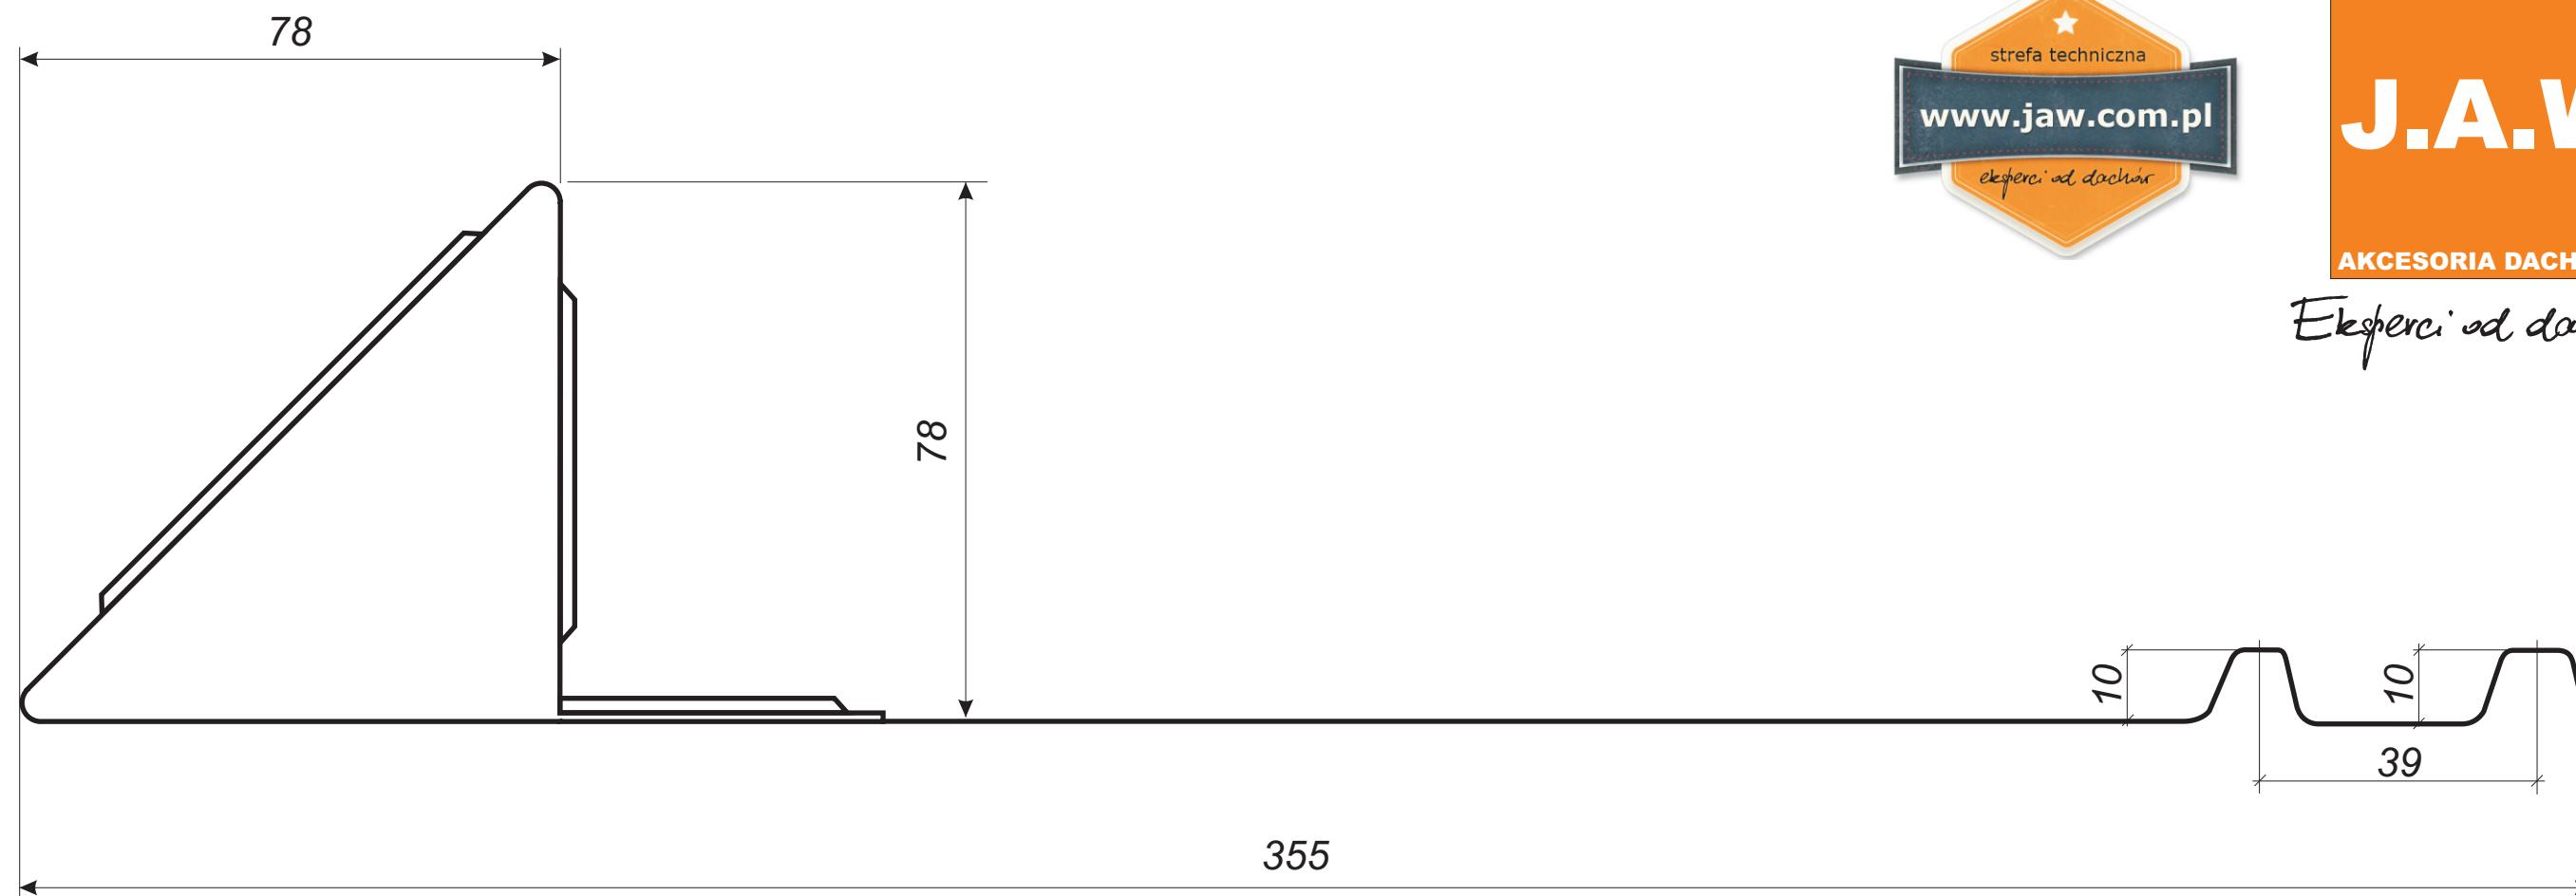

*Eksperti od dachów!*

**ŚNIEGOŁAP DACHOWY TYPU SNOWSTOPPER MODEL X8**  
**DO DACHÓWEK ROBEN BORNHOLM, ROBEN FLEMING, JAKOBI D10,**  
**TONDACH ROMAŃSKA 12, CREATON HARMONIA, RUPP SIRIUS 13**