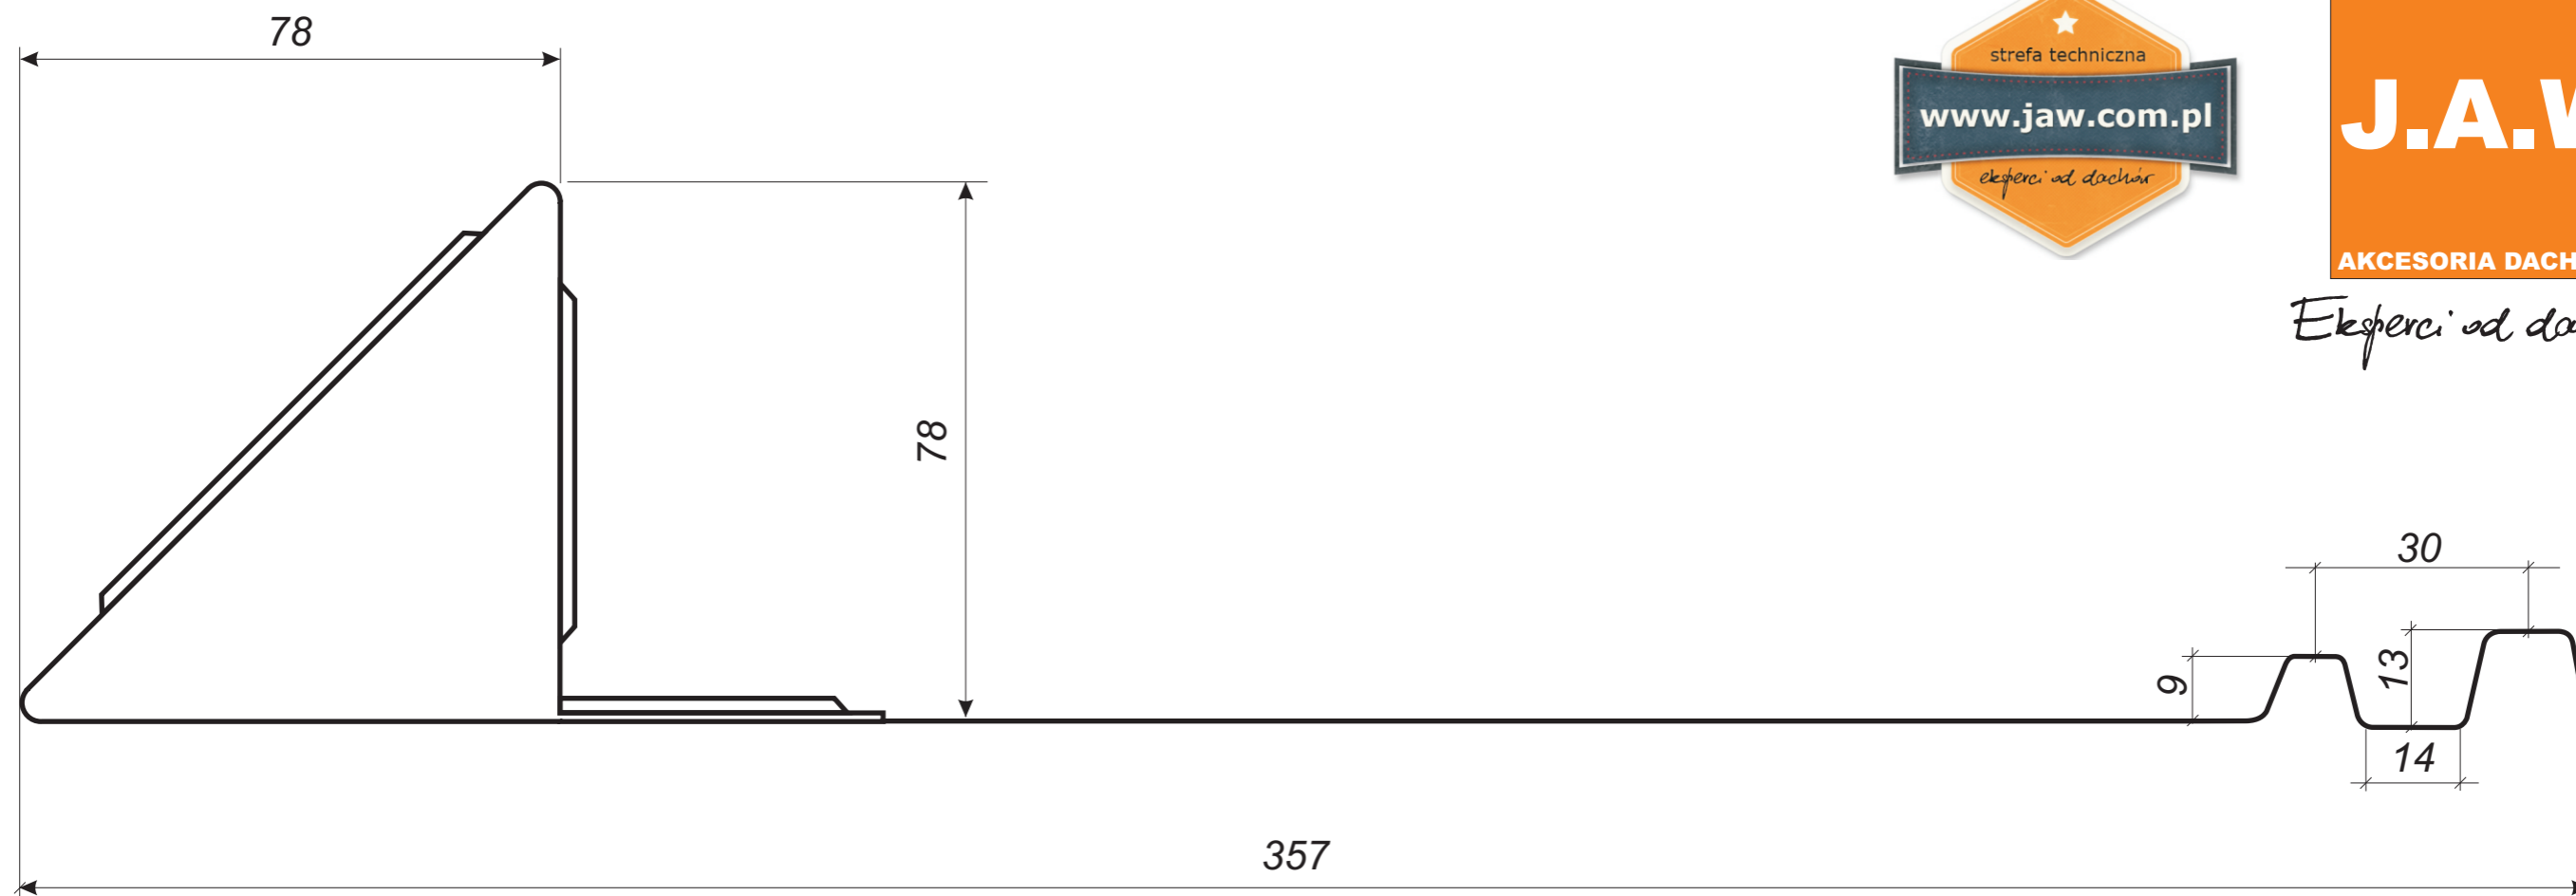

Eksperti od dachów!

**ŚNIEGOŁAP DACHOWY TYPU SNOWSTOPPER MODEL X4
DO DACHÓWKI TONDACH HRANICE 11, ROBEN MONZA PLUS, CREATON Mz3,
KORAMIC 32, RUPP TARMAUTE**